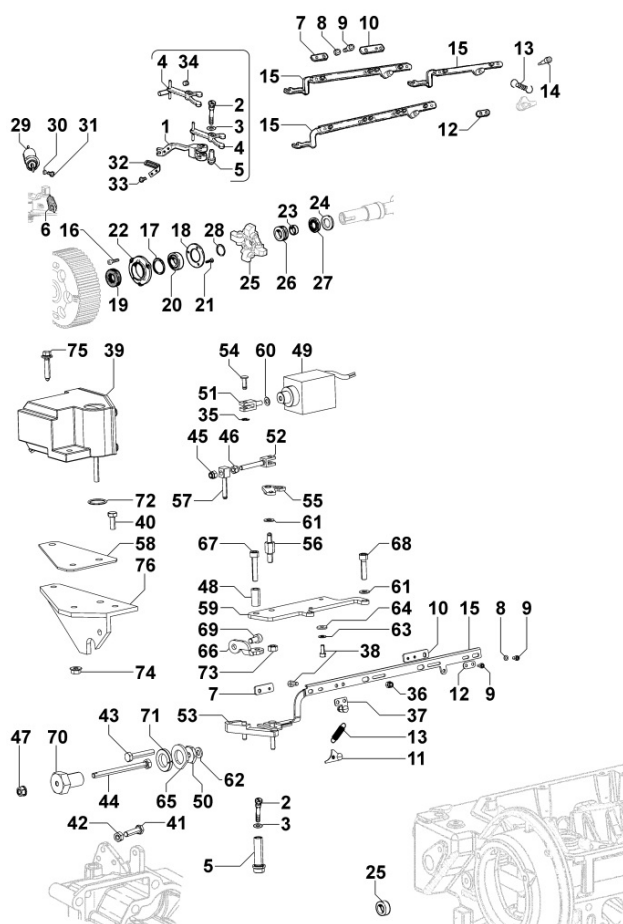

8050320760 - REGULADOR DE REVOLUCIONES

POS.	Kit	Incluido en	Codigo	Descripcion	Q.TA	Codigo antiguo	Tech. Info
1	B		ED0048963600-S	REGULADOR	1		
2		(B)	ED0061101010-S	PERNO COMPLETO	1		
3		(B)	ED0012000370-S	ANILLO TORICO	1		
4		(B)		POS. 1	1		
5		(B)	ED0019540200-S	MANGUITO	1		
6			ED0056551850-S	RESORTE ACELERADOR	1		
7		(D) (E)	ED0063200710-S	PIASTRINA DI REGISTRO X ASTA	1		
8		(D)	ED0076260370-S	ARANDELA	2/4/6		
9		(D)	ED0097320960-S	TORNILLO ALLEN	2		
10		(D) (E)	KDISC.		1	ED0063200730-S	
13			ED0056552560-S	MUELLE	1		
14			ED0098652020-S	TORNILLO ESPECIAL P.BOMBA/SPECIAL SCREW	2		
15	E		ED0013801030-S	VARILLA	1		
16			ED0097300100-S	TORNILLO ALLEN	3		
17		(A)	ED0012020370-S	ANILLO TORICO	1		
18		(A)	ED0062751660-S	CHAPA	1		
19		(A)	ED0012133030-S	RETEN ACEITE	1		
20		(A)	ED0030010660-S	COJINETE	1		
21			ED0098001620-S	VITE TSEI M6X16 DRILOC 10.9	3		
22	A		ED0026902940-S	TAPA	1		
23		(C)	ED0015850850-S	COJINETE EJE LEVAS	1		
24			ED0073520630-S	ARANDELA	1		
25			ED0088050480-S	SOPORTE	1		
26	C		ED0054012500-S	MANGUITO	1		
27			ED0031101650-S	COJINETE	1