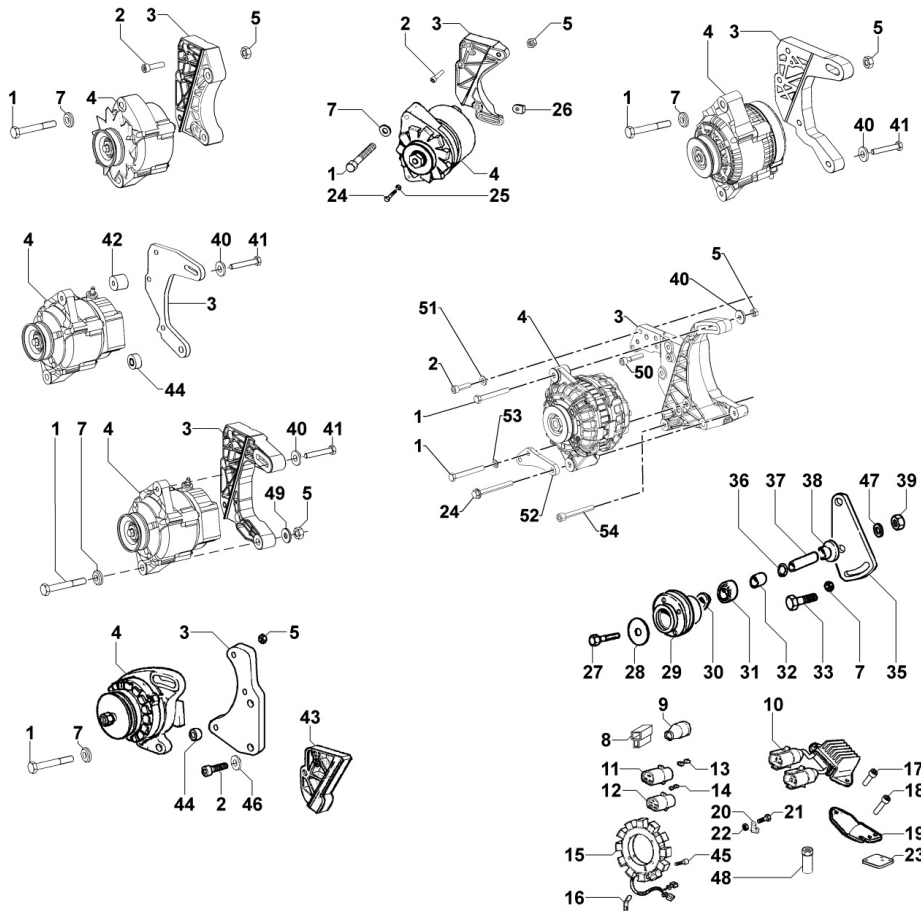

8100320460 - ALTERNADOR

POS.	Kit	Incluido en	Codigo	Descripcion	Q.TA	Codigo antiguo	Tech. Info
1			ED0017800150-S	TORNILLO HEXAGONAL/HEX HAED SCREW	2		
2			ED0097320640-S	TORNILLO	3		
3			ED0087250940-S	SOPORTE ALTERNADOR/ALTERNATOR BRACKET	1		
4			KDISC.		1	ED0011572640-S	
4			KDISC.		1	ED0011572870-S	
5			ED0032400330-S	TUERCA	2		
7			ED0076250220-S	ROLDANA/WASHER D.10, 5X24X5	2