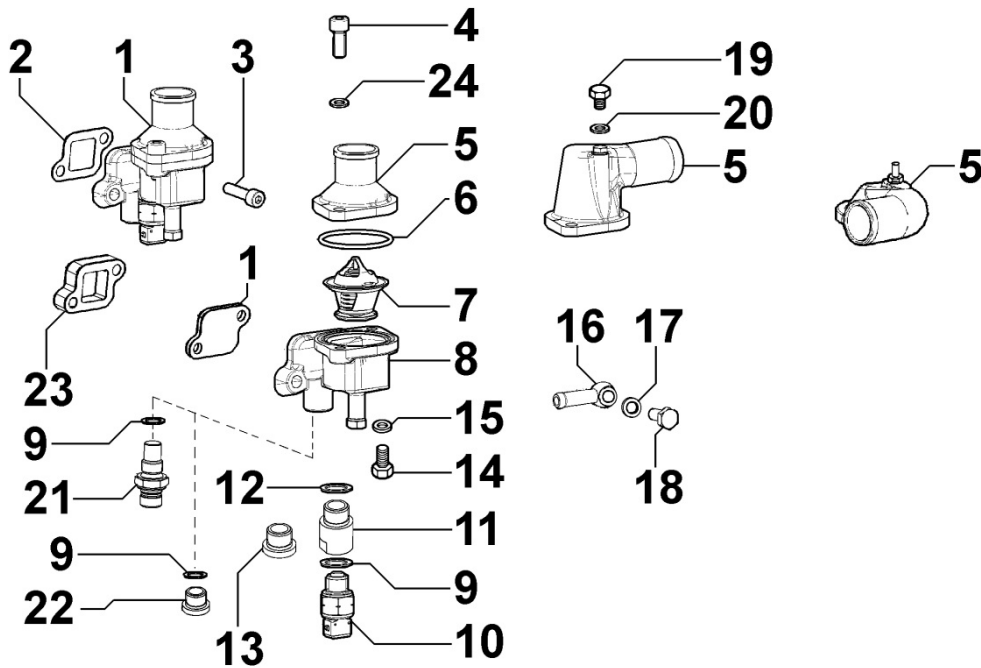

8074320090 - GRUPO TERMOSTATO

POS.	Kit	Incluido en	Codigo	Descripcion	Q.TA	Codigo antiguo	Tech. Info
1	A		ED0048962080-S	CONJUNTO TERMOSTATO	0		
2			ED0044600370-S	JUNTA	1		
3			ED0097320640-S	TORNILLO	2		
4		(A)	ED0097320740-S	TORNILLO	2		
5		(A)	ED0027502790-S	CUERPO TERMOSTATO	1		
6		(A)	ED0012000910-S	(LA) ANILLO TIPO "O" / O RING	1		
7		(A)	ED0091951240-S	(LA) TERMOSTATO / THERMOSTAT	1		
8		(A)	ED0028712740-S	CUERPO TERMOSTATO	1		
9		(A)	ED0046700610-S	JUNTA CONJUNTO/C. GASKET	1		
10		(A)	ED0091950770-S	TERMOSTATO/TERMOSTATO SPIA TEMP H20 M16	1		
12		(A)	ED0046700190-S	JUNTA	1		
13		(A)	ED0090400120-S	TAPON VACIADO ACEITE	1