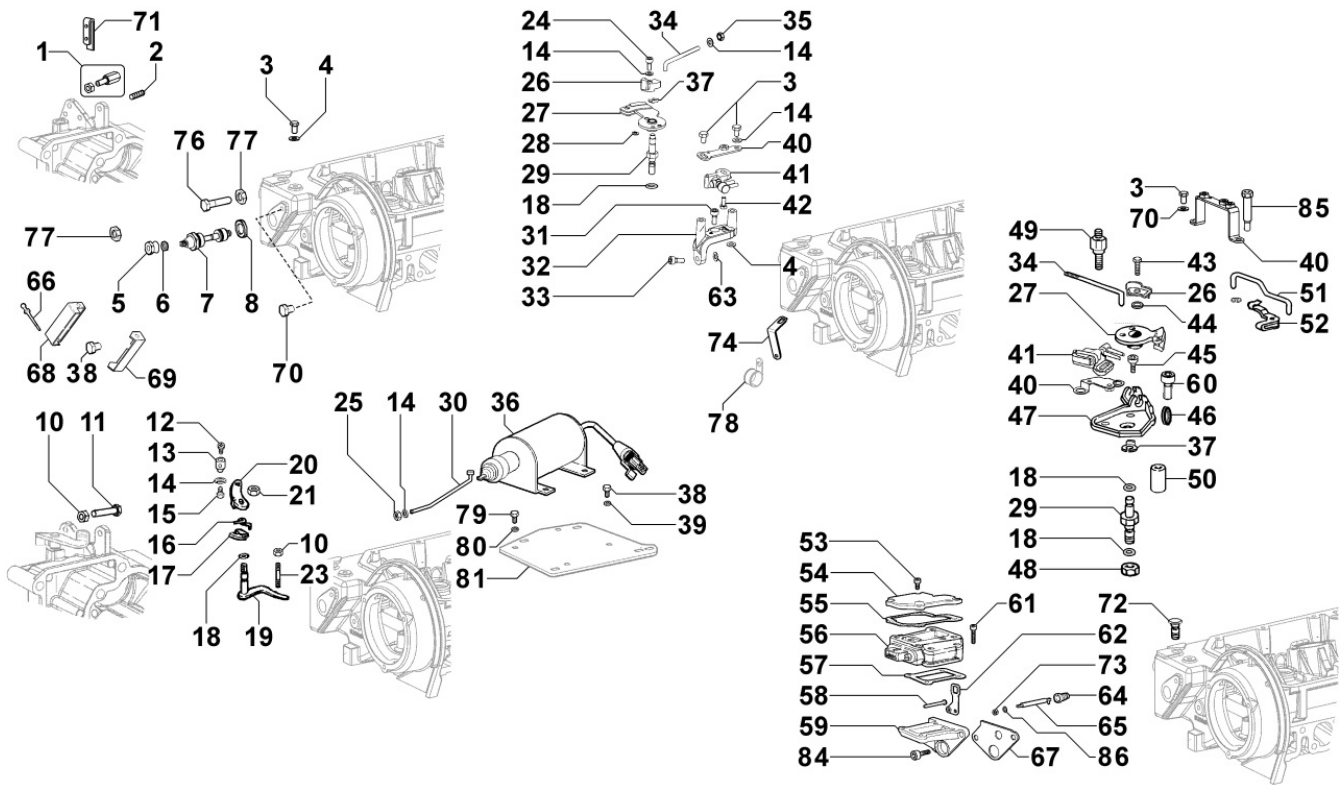

8051320150 - MANDOS

POS.	Kit	Incluido en	Codigo	Descripcion	Q.TA	Codigo antiguo	Tech. Info
7			ED0085760770-S	CORRECTOR PAR	1		
8			ED0044800460-S	JUNTA ESCAPE	1		
10			ED0032400080-S	TUERCA	1		
12			ED0097900230-S	TORNILLO	1		
13			ED0060000490-S	PASTIGLIA PER LEVE ATTACCO CAVETTO BAWDE	1		
14			ED00771R0010-S	ARANDELA	1		
15			ED0017550010-S	TORNILLO	1		
16			ED0056600470-S	MUELLE REGULADOR	1		
17			ED0062751140-S	PLACA	1		
18			ED0012000510-S	ANILLO TORICO	1		
19			ED0052004130-S	PALANCA	1		
20			ED0052004140-S	PALANCA MUELLE	1		
21			ED0032030750-S	TUERCA	1		
23			ED0067600440-S	ESPARRAGO	1		
76			ED0017601280-S	TORNILLO	1		
77			ED0032401530-S	TUERCA	1		⚠
79			ED0017601150-S	VITE TE.6X12-5739 INOX X5 CR.NI 1810 AIS	2		
80			ED0075650040-S	ROLDANA	2