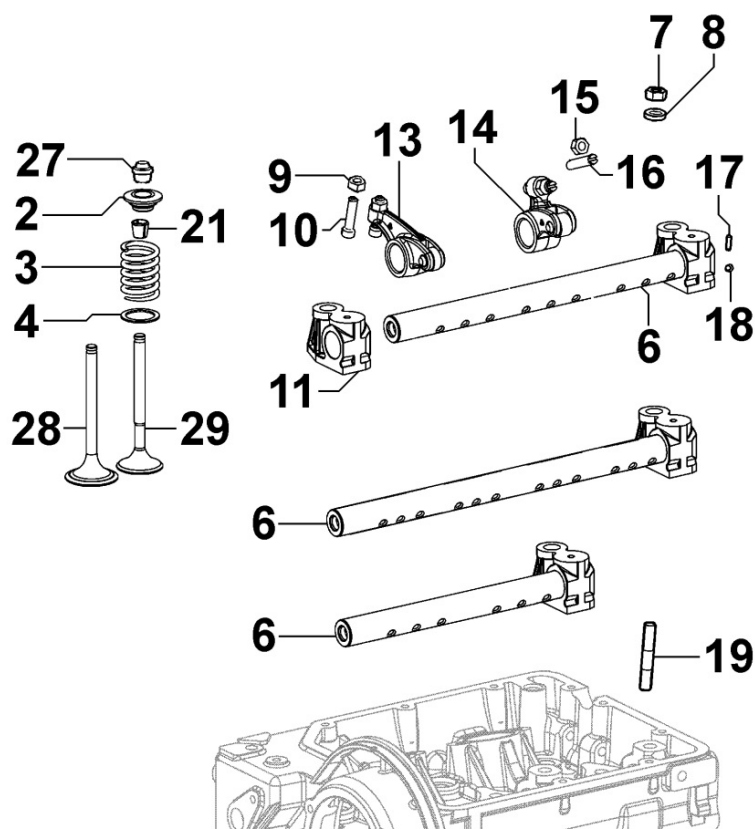

8036320010 - BALANCINES / VÁLVULAS

POS.	Kit	Incluido en	Codigo	Descripcion	Q.TA	Codigo antiguo	Tech. Info
2	B		ED0064100170-S	TAPON	4/6/8*		
3			ED0057550050-S	MUELLE VALVULA	4		
4			ED0076251850-S	ROLDANA	4		
6	A		ED0060451100-S	GRUPO BALANCINES	1		
6	E	(A)	ED0060450850-S	EJE BALANCINES	1		
7			ED0032400330-S	TUERCA	3		
8			ED0076251300-S	ROLDANA	3		
9		(A) (C)	ED0032400080-S	TUERCA	1		
10		(A) (C)	ED0098500880-S	TORNILLO	1		
11		(A)	ED0086151050-S	SOPORTE BALANCIN	2		
13	C	(A)	ED0015411930-S	BALANCIN	4		
14	D	(A)	ED0015412200-S	BALANCIN	2		
15		(A) (D)	ED0032401510-S	TUERCA	1		
16		(A) (D)	ED0098501100-S	TORNILLO REGULACION	1		
17		(A) (E)	ED0084300610-S	VARILLA TENSION	1		
18		(A) (E)	ED0090001480-S	TAPPO OTT.RE A SCODELLINO D.11SPECIALE	2		
19			ED0068000880-S	TORNILLO/STUD 10X45 UNI5914-66	3		
21		(B)	ED0080570030-S	ANILLO DE CIERRE/HALF COLLET TRW 083.006	8		
27			ED0045350150-S	(LA) SELLO VALVULA / VALVE STEM SEAL	4		
28			ED0096521010-S	VALVULA DE ADMISION	2		
29			ED0096851050-S	VALVULA DE ESCAPE	2