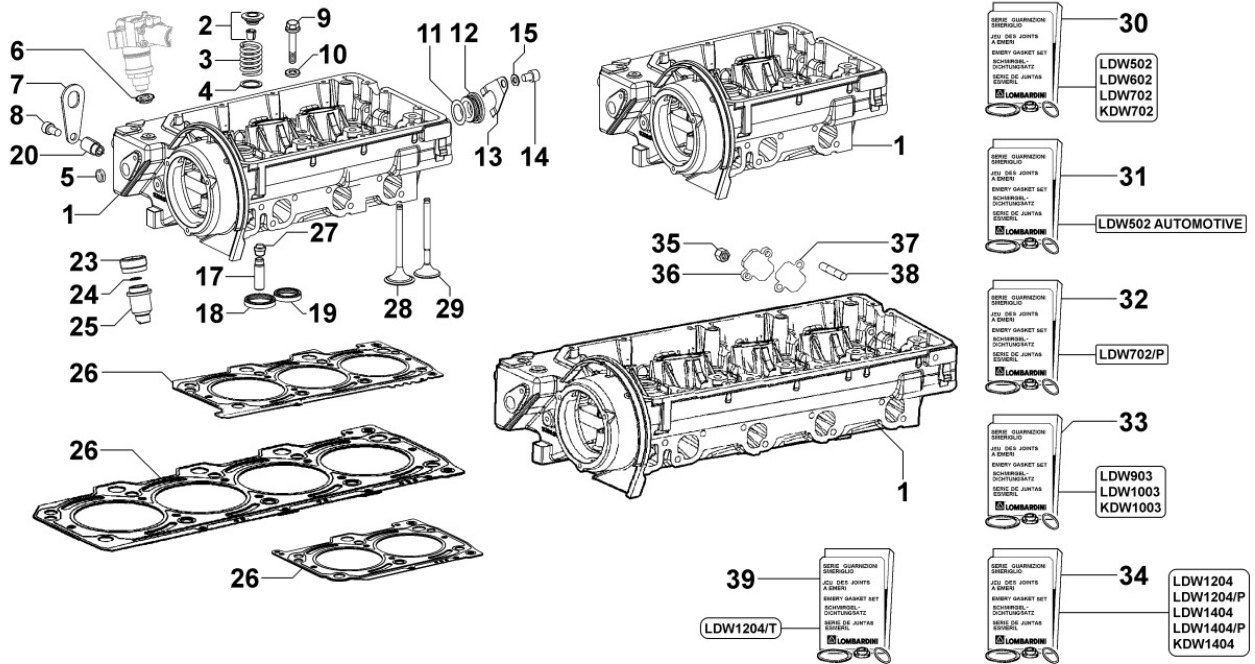

8021320030 - CULATA MOTOR

POS.	Kit	Incluido en	Codigo	Descripcion	Q.TA	Codigo antiguo	Tech. Info
0			ED0046700820-S	JUNTA / GASKET	2		
1	A		KDISC.		1	ED0092005060-S	
2		(B)		803632...0	4/6/8*		
3		(B)		803632...0	4/6/8*		
4		(B)		803632...0	4/6/8*		
5		(A) (B)	ED0089900470-S	TAPON/SHUTTER CAP D18	1		
6			ED0059890070-S	APAGACHISPAS / SPARK ARR	2		
7			ED0085451900-S	ABRAZADERA /8545.939/	2		
7			ED0085459390-S	STAFFA SOLLEV.MOTORE CHD	2		
8			ED0017700020-S	TORNILLO	1		
9			ED0098202220-S	TORNILLO	6	ED0098201190-S	⚠
10			ED0076251300-S	ROLDANA	6		
12			ED0089900220-S	TAPON	1		
12				807932...0	1		
17		(A) (B)	ED0048452000-S	GUIA DE VALVULAS / GUIDE THE VALVE	4		⚠
18		(A) (B)	ED0080001210-S	ASIENTO DE VALVULA	2		
18		(A) (B)	ED0080002260-S	SEDE VALVOLA ASP.(X LOST FOAM)	2		
19		(A) (B)	ED0080002270-S	SEDE VALVOLA SCAR(X LOST FOAM)	2		
19		(A) (B)	ED0080001220-S	ASIENTO DE VALVULA	2		
23			ED0041300960-S	TUERCA ANILLO	2		
24			ED0035275170-S	ESPACIADOR	4		
25			KDISC.		2	ED0067250300-S	
25			KDISC.		2	ED0067250540-S	
25			KDISC.		2	ED0067251030-S	
26			ED0047308790-S	JUNTA CABEZA	1	ED0047305430-S	⚠
26			ED0047305910-S	JUNTA CULATA	0		⚠
26			ED0047308780-S	JUNTA CULATA	8	ED0047305920-S	⚠
26			ED0047308790-S	JUNTA CABEZA	0	ED0047305930-S	⚠
27		(B)		803632...0	4/6/8*		
28		(B)		803632...0	2/3/4*		
29		(B)		803632...0	2/3/4*