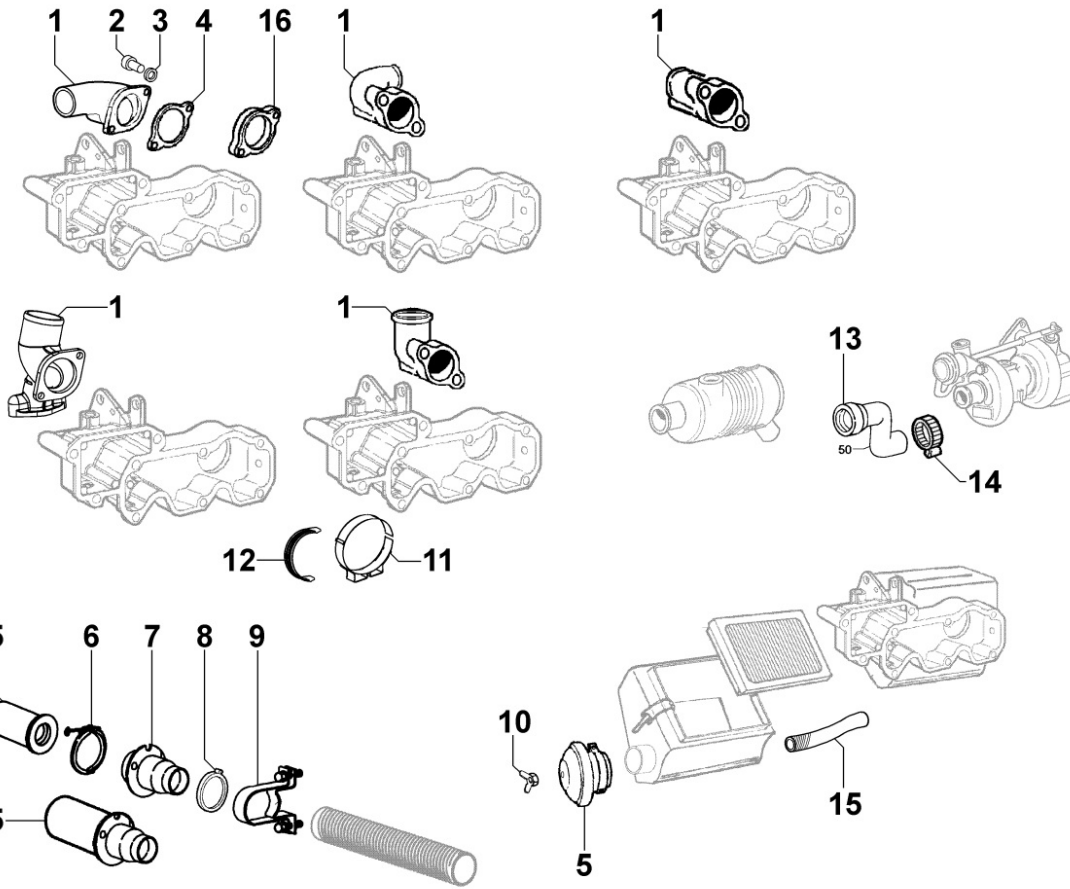

8082320170 - ACCESORIOS ADMISIÓN

POS.	Kit	Incluido en	Codigo	Descripcion	Q.TA	Codigo antiguo	Tech. Info
1			ED0038661530-S	FLANGE GREY	1	ED0038660830-S	
2			ED0017700050-S	TORNILLO	2		
3			ED0075550290-S	ARANDELA	2		
4			ED0045010810-S	JUNTA/INTAKE ELBOW GASKET	1