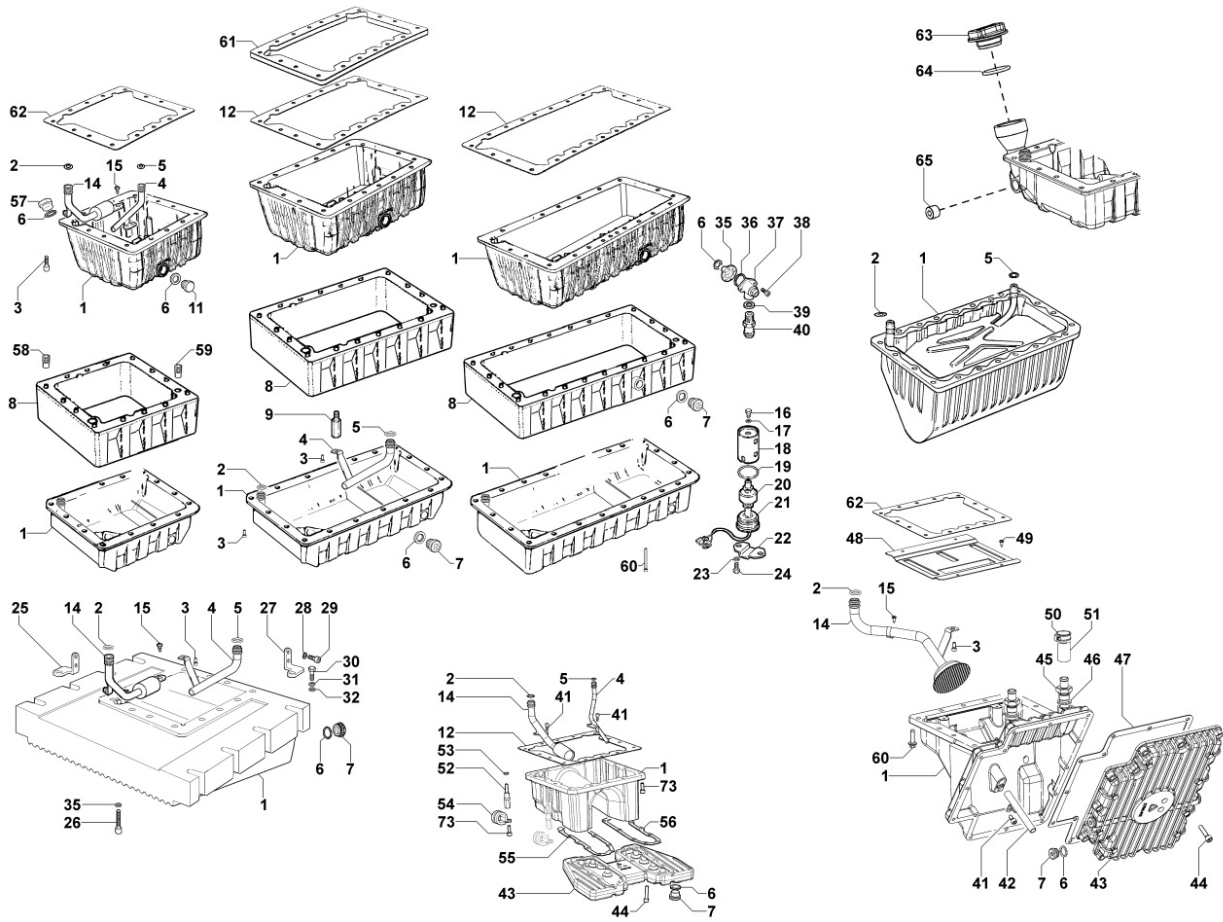

8041320050 - CÁRTER DE ACEITE

POS.	Kit	Incluido en	Codigo	Descripcion	Q.TA	Codigo antiguo	Tech. Info
2			ED0012000300-S	ANILLO TORICO	1		
3			ED0017601300-S	TORNILLO	14		
3			ED0097320840-S	TORNILLO ALLEN	1		⚠
4			ED0094851860-S	TUBO RITORNO OLIO COMPLETO	1		
5			ED0012002740-S	ANILLOS TORICO / O RING	1		⚠
6		(A)	ED0046700880-S	ARANDELA DE COBRE / WASHER	1		⚠
11		(A)	ED0090400350-S	TAPON	1		
34			ED0076250080-S	ARANDELA	1