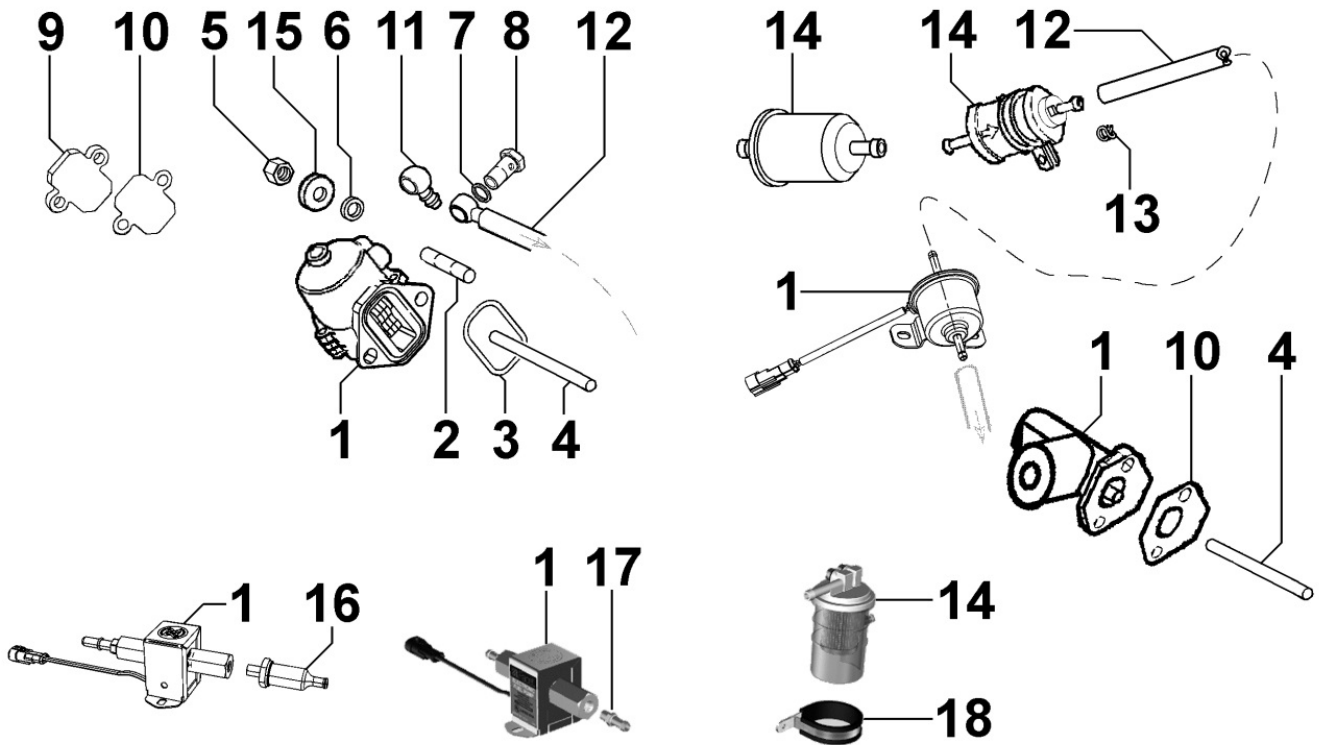

8062320150 - BOMBA DE ALIMENTACIÓN

POS.	Kit	Incluido en	Codigo	Descripcion	Q.TA	Codigo antiguo	Tech. Info
1			ED0065851510-S	(LA) BOMBA COMBUSTIBLE / FUEL FEED PUMP	1	ED0065850970-S	
2			ED0067800490-S	ESPARRAGO	2		
3			ED0012000870-S	(LA) ANILLO TIPO "O" / O RING	1		
4			ED0072001800-S	IMPULSOR	1		
5			ED0032401640-S	TUERCA	2		
6			ED0075550290-S	ARANDELA	2		
7			ED0046700590-S	JUNTA	4		
8			ED0019011930-S	TORNILLO	1	ED0019010300-S