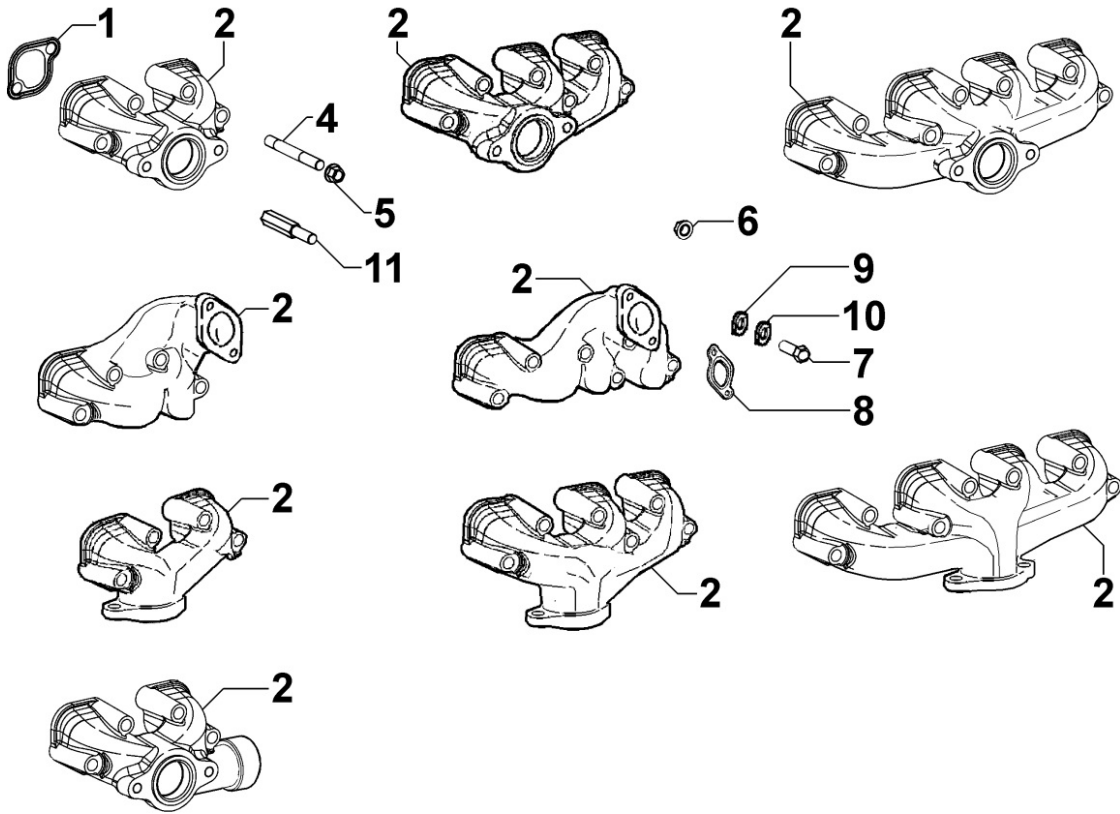

8085320010 - COLECTOR DE ESCAPE

POS.	Kit	Incluido en	Codigo	Descripcion	Q.TA	Codigo antiguo	Tech. Info
1			ED0044200700-S	JUNTA / GASKET	2