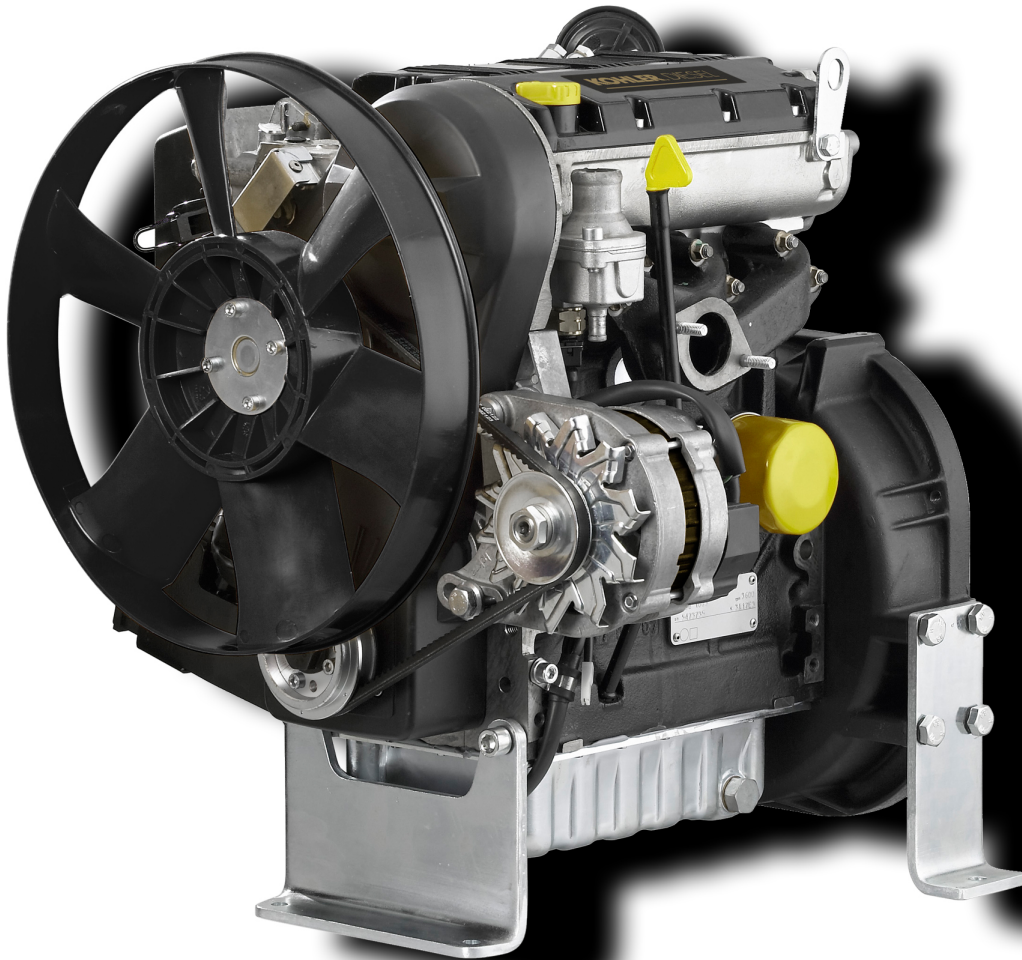

ED372005

Catalogo recambios

LDW602/M L./MARINE LDW 602/M

Fecha de actualización 08/11/2017

Fecha de imprenta 29/11/2017

Tabla repuestos

Sumario	Descripción
8010320030	CIGÜEÑAL
8011320010	BIELA / PISTÓN
8012320070	VOLANTE
8014320190	POLEAS / CORREAS
8020320020	BANCADA
8021320030	CULATA MOTOR
8022320130	SOMBRETERE DE CABEZA
8023320030	SOPORTE LADO VOLANTE
8025320300	PIES DEL MOTOR
8030320010	SISTEMA DE INYECCIÓN
8035320470	ÁRBOL DE LEVAS
8036320010	BALANCINES / VÁLVULAS
8038320020	ENGRANAJES DE DISTRIBUCIÓN
8040320040	BOMBA DE ACEITE
8041320050	CÁRTER DE ACEITE
8042320040	FILTRO DE ACEITE
8043320130	VARILLA INDICADORA DE NIVEL DE ACEITE
8046320040	BOMBA DE EXTRACCIÓN DE ACEITE
8047320150	INTERCAMBIADOR AGUA / ACEITE
8050320760	REGULADOR DE REVOLUCIONES
8051320150	MANDOS
8061320270	FILTRO DE NAFTA
8062320150	BOMBA DE ALIMENTACIÓN
8064320600	TUBOS DE COMBUSTIBLE
8074320090	GRUPO TERMOSTATO
8075320120	BRIDA DE ENTRADA BOMBA DE AGUA
8077320010	BOMBA DE AGUA
8080320250	COLECTOR DE ADMISIÓN / FILTRO DE AIRE
8082320170	ACCESORIOS ADMISIÓN
8085320010	COLECTOR DE ESCAPE
8100320460	ALTERNADOR
8101320030	MOTOR DE ARRANQUE
8102320020	INTERRUPTOR PRESIÓN DE ACEITE
8104320030	BULBOS DE TEMPERATURA
8106320170	BUJÍAS / CENTRALITA
8140320060	PREDISPOSICIÓN BOMBA EN 3° TdF

Tabla repuestos

Sumario	Descripcion
8160320140	CAMPANAS / PLACAS LADO MOTOR
8198321040	COMPONENTES ESPECIALES DESMONTADOS

8010320030 - CIGÜEÑAL

POS.	Kit	Incluido en	Codigo	Descripcion	Q.TA	Codigo antiguo	Tech. Info
1	A		KDISC.		1	ED0010508450-S	
1	A		KDISC.		1	ED0010509810-S	
2		(A)	ED0084300040-S	PERNO/PIN	1		
3		(A)	ED0022801190-S	CUNA	1		
4		(A)	ED0090801320-S	TAPON	2		
5		(A)	ED0022801490-S	CUNA	1		
6		(A)		802032...0	2/3/4/5		
7		(A)		801132...0	2/3/4		
8		(A)		802032...0	2		