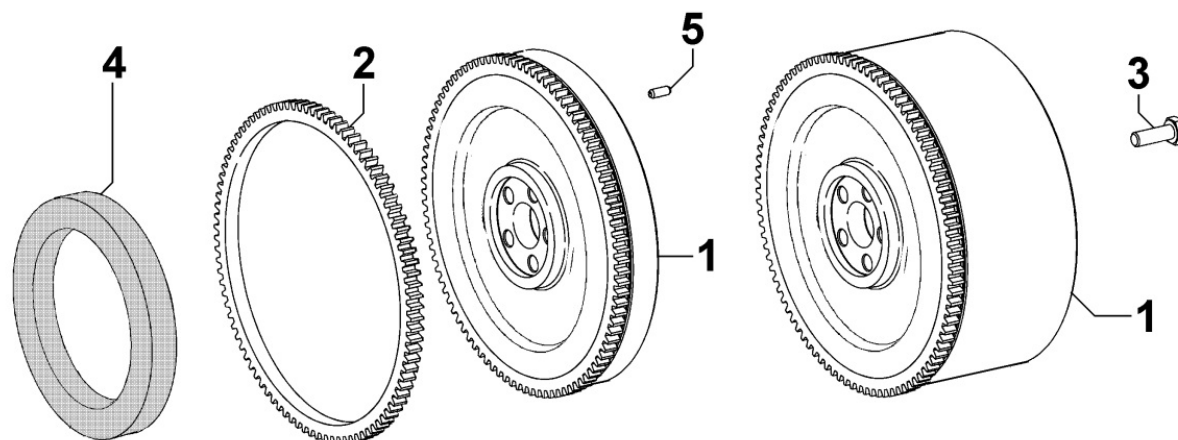

8012320070 - VOLANTE

POS.	Kit	Incluido en	Codigo	Descripcion	Q.TA	Codigo antiguo	Tech. Info
2		(A) (B)	ED0028160880-S	CORONA DENTADA	1		
3			ED0017801050-S	TORNILLO	5