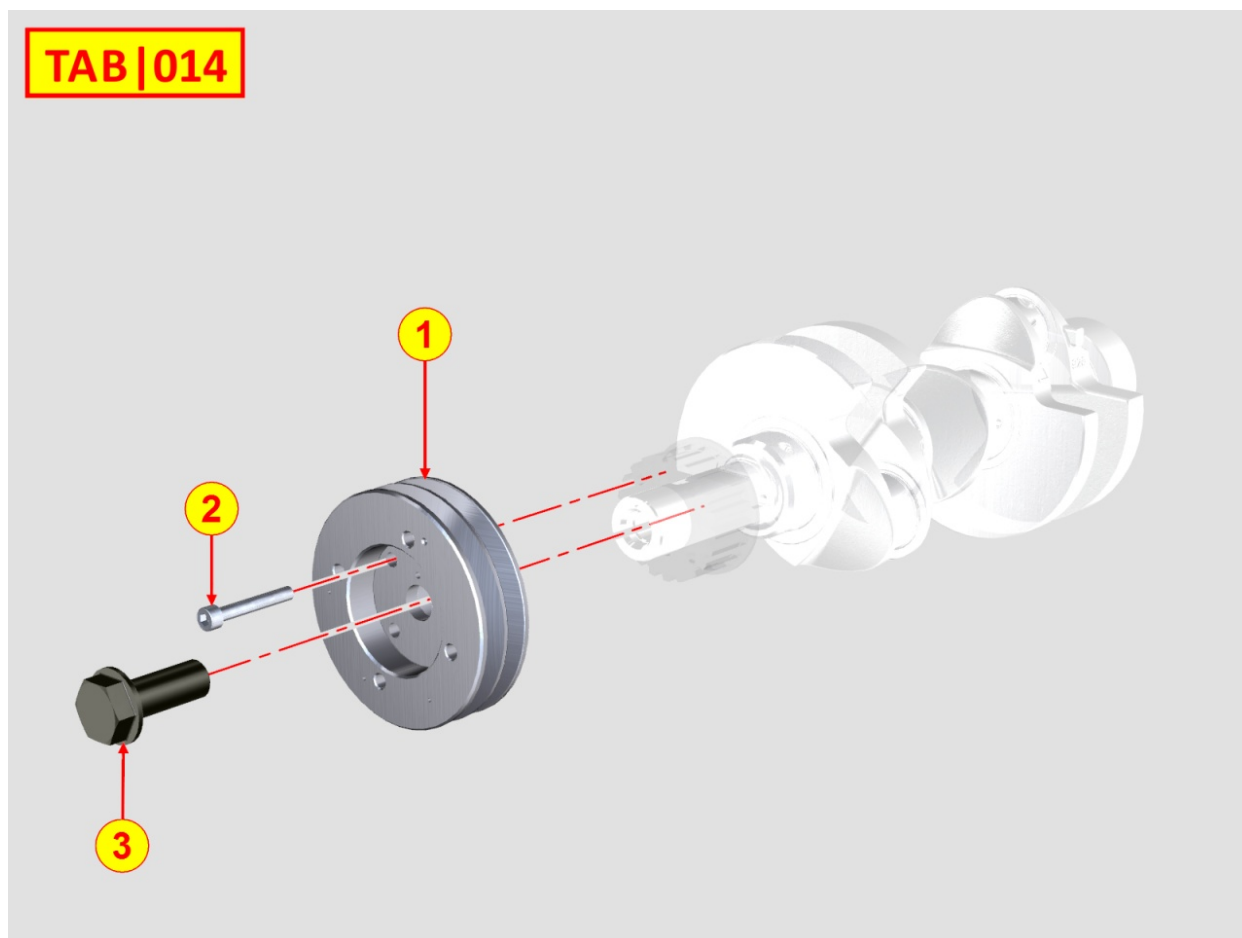

8014320190 - POLEAS / CORREAS

POS.	Kit	Incluido en	Codigo	Descripcion	Q.TA	Codigo antiguo	Tech. Info
1			ED0069752940-S	POLEA MANDO	1		
1			KDISC.		1	ED0069752950-S	
2			ED0097320160-S	TORNILLO ALLEN	4		
3			ED0098653190-S	TORNILLO / SCREW	1