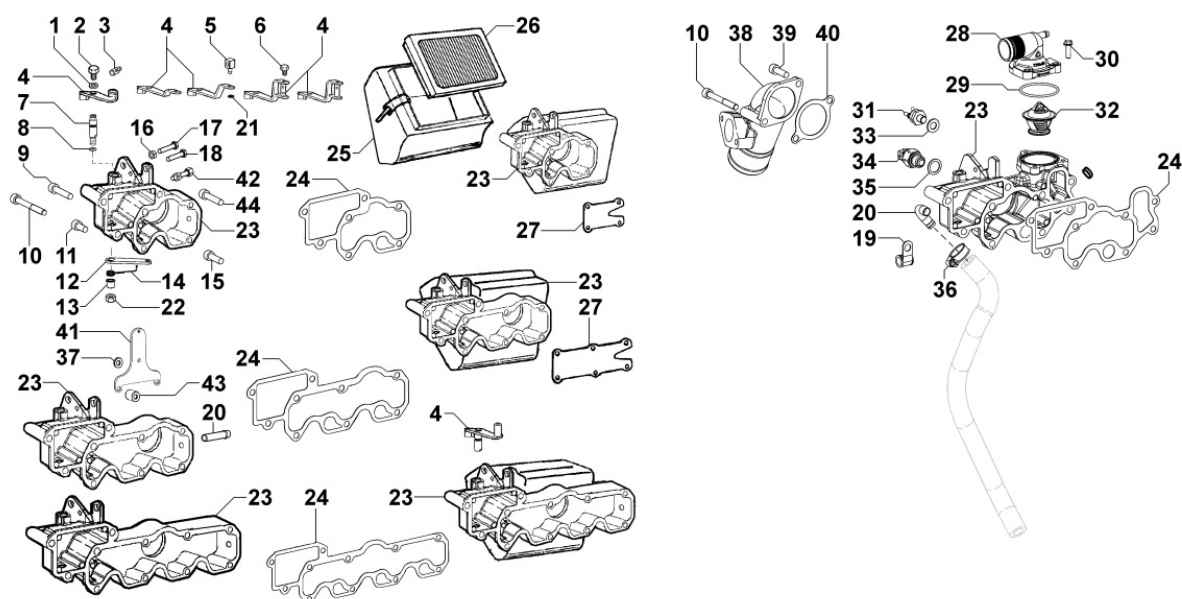

8080320250 - COLECTOR DE ADMISIÓN / FILTRO DE AIRE

POS.	Kit	Incluido en	Codigo	Descripcion	Q.TA	Codigo antiguo	Tech. Info
4			ED0052011530-S	LEVA EXTERNA COMPLETA	1		
8		(B)	ED0012000520-S	ANILLO TORICO	1		
10			ED0097300350-S	TORNILLO ALLEN	1		
11			ED0097320640-S	TORNILLO	2		
12		(B)	ED0052006740-S	LEVA	1		
13		(B)	ED0019570140-S	BUSSOLA X MOLLA RICHIAMO LEVA	1		
14		(B)	ED0056600650-S	MUELLE	1		
15			ED0097300320-S	TORNILLO ALLEN	3		
16		(B)	ED0032400080-S	TUERCA	2		
18		(B)	ED0017600230-S	TORNILLO	2		
24			ED0044200800-S	JUNTA ESCAPE	1		
30		(B)	ED0017600810-S	VITE DI SICUREZZA 6X20 8G+ZN	1		
39			ED0097320630-S	TORNILLO ALLEN	1