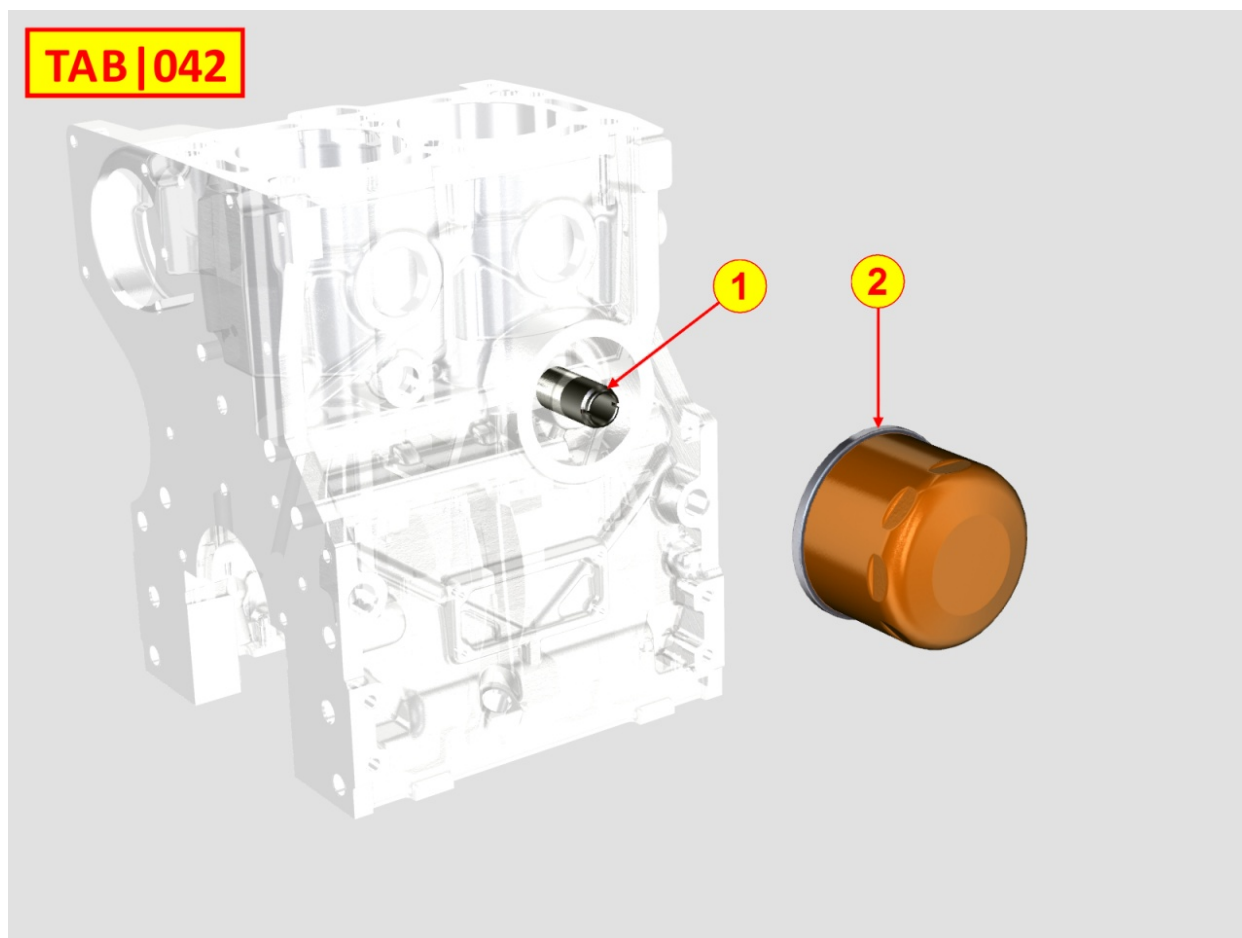

8042320040 - FILTRO DE ACEITE

POS.	Kit	Incluido en	Codigo	Descripcion	Q.TA	Codigo antiguo	Tech. Info
1			ED0072650210-S	RACORD	1		
2			ED0021752830-S	FILTRO ACEITE / OIL FILTER	1	ED0021751070-S