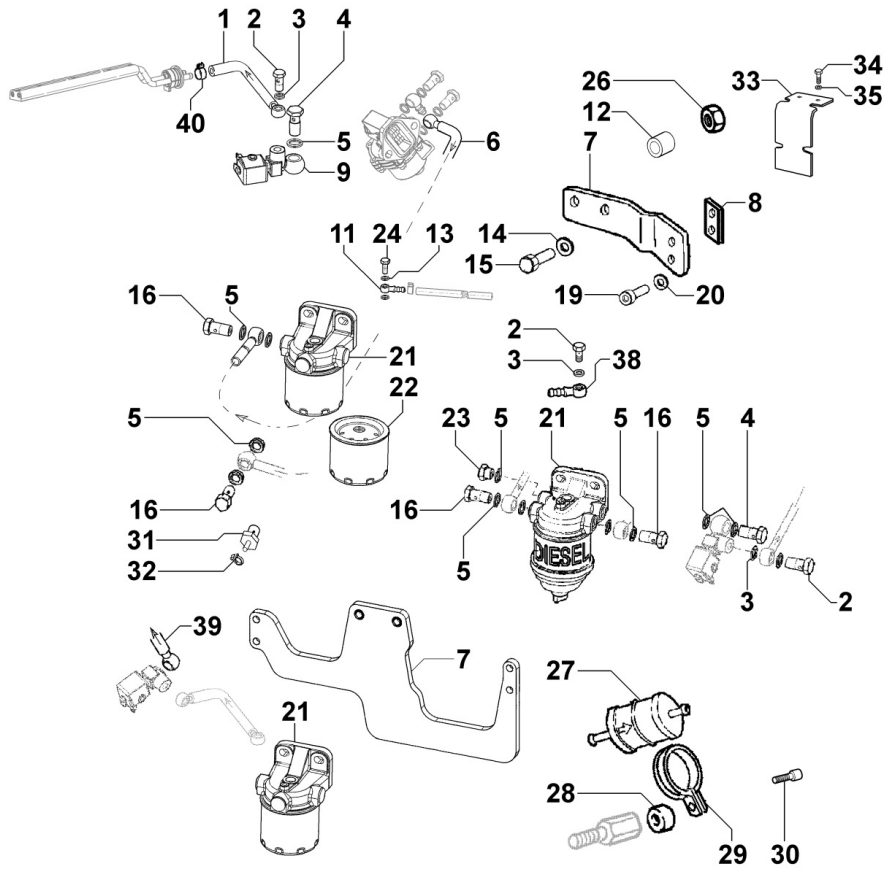

8061320270 - FILTRO DE NAFTA

POS.	Kit	Incluido en	Codigo	Descripcion	Q.TA	Codigo antiguo	Tech. Info
5			ED0046700610-S	JUNTA CONJUNTO/C. GASKET	5		
14			ED0075650110-S	(LA) ROLDANA / LOCK WASHER	2		
14			ED0076250190-S	ARANDELA	2		
16			ED0019010320-S	TORNILLO	2		
20			ED0075650070-S	ROLDANA	2		
21	A		KV.M.		1	ED0037300740-S	
26			ED0032400330-S	TUERCA	1