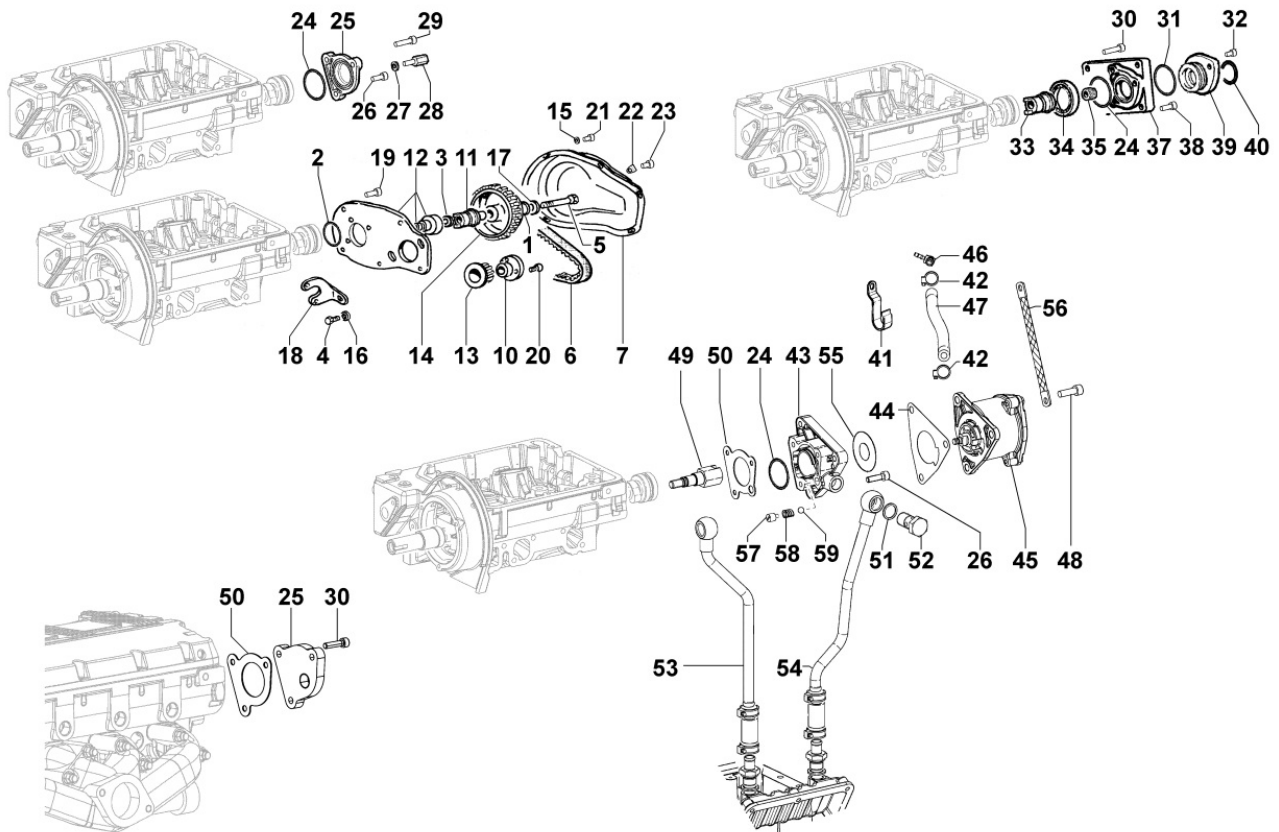

8140320060 - PREDISPOSICIÓN BOMBA EN 3° TdF

POS.	Kit	Incluido en	Codigo	Descripcion	Q.TA	Codigo antiguo	Tech. Info
0			ED0042400440-S	*GIUNTO PER POMPA ACQUA MARE	1		
24			ED0012002330-S	ANILLO TORICO	2		
26			ED0097300120-S	TORNILLO ALLEN / ALLEN SCREW	3