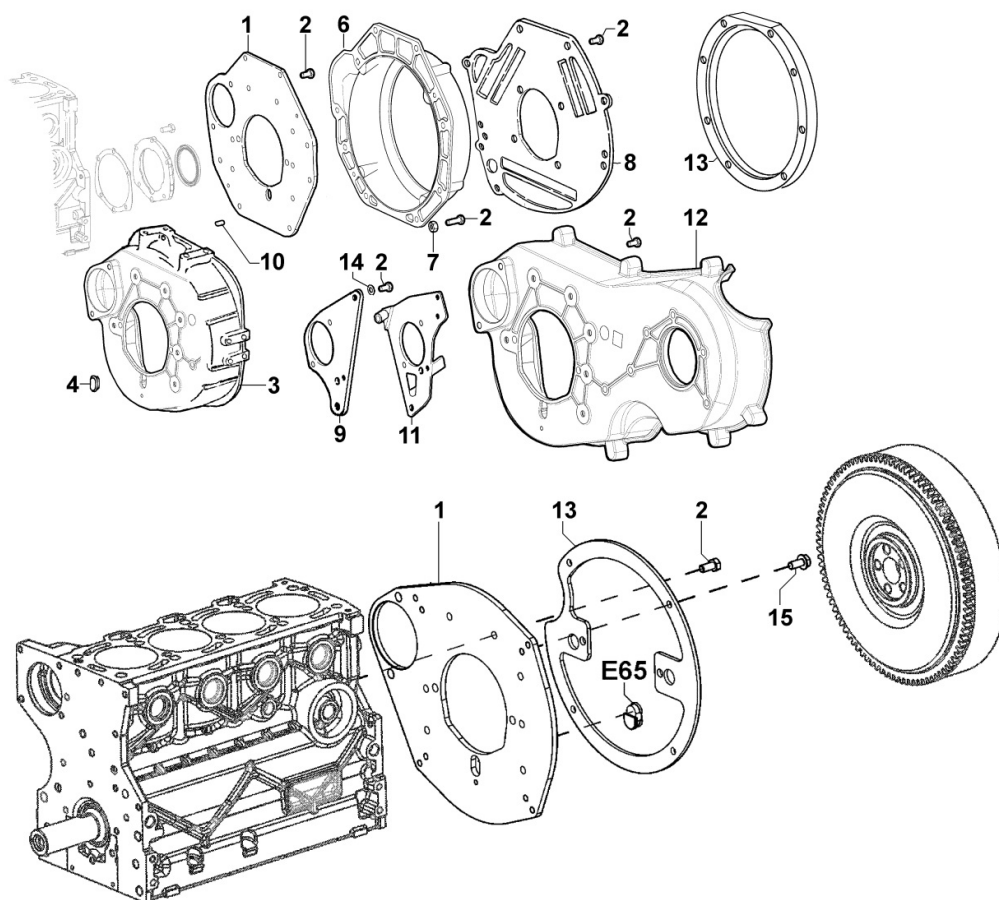

8160320140 - CAMPANAS / PLACAS LADO MOTOR

POS.	Kit	Incluido en	Codigo	Descripcion	Q.TA	Codigo antiguo	Tech. Info
2			ED0017700560-S	TORNILLO	11		
3			ED0020323910-S	CAMPANA DI FLANG.TIPO "B" IN ALLUMIN	1	ED0020322640-S	
4			ED0090001330-S	TAPON	1