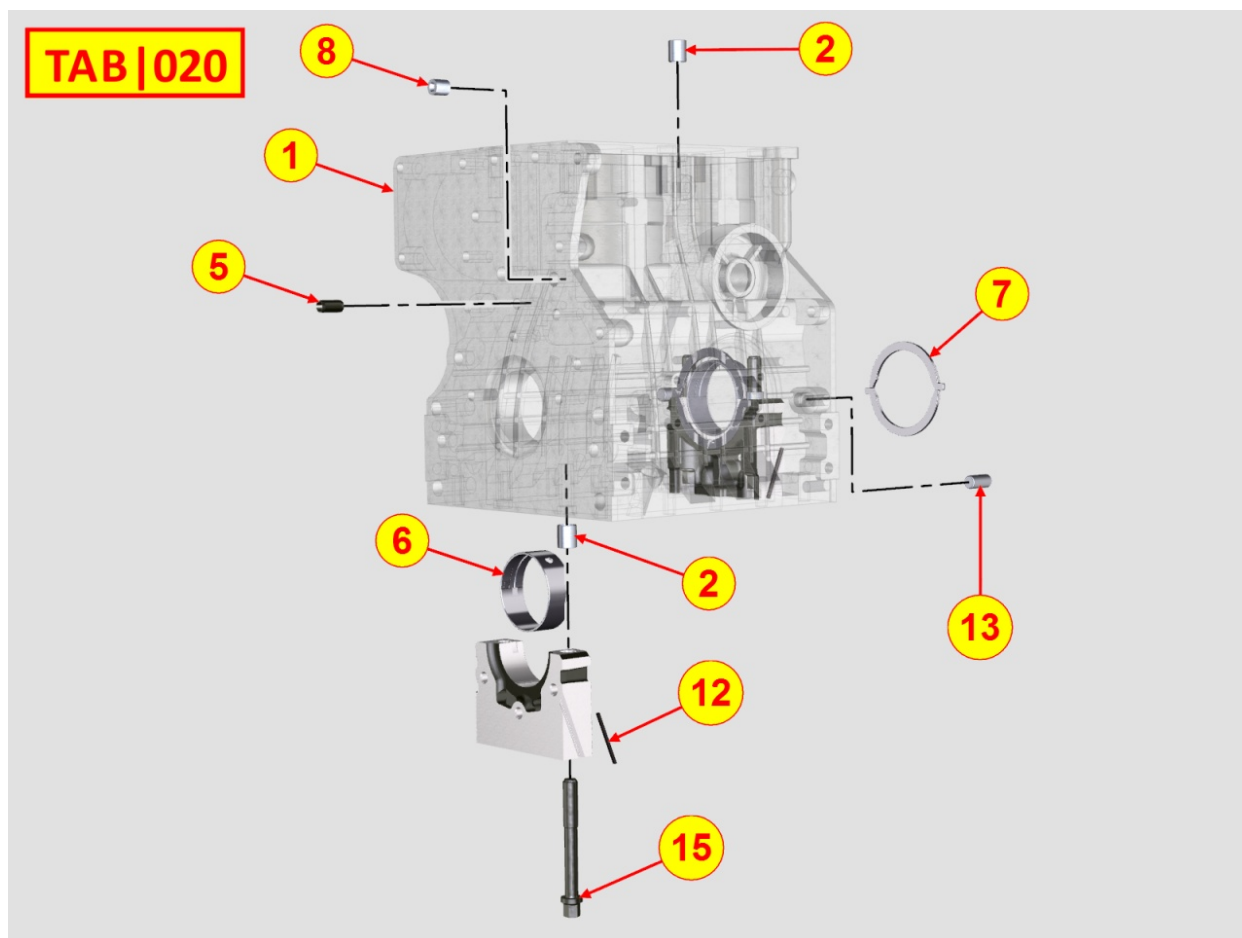

8020320020 - BANCADA

POS.	Kit	Incluido en	Codigo	Descripcion	Q.TA	Codigo antiguo	Tech. Info
1	A		KDISC.		1	ED0015109200-S	
2		(A)	ED0019701400-S	CASQUILLO	2		⚠
4			ED0046700600-S	JUNTA	1		⚠
5			ED0084301050-S	SPINA ELASTICA 8X16 DIN 1481	1		
6			ED0016111930-S	(LA) RODAMIENTO STD. / BEARING STD.	3/4/5		⚠
6			ED0016111940-S	COJINETE 0.25 / BEAR 0.25	3/4/5		⚠
6			ED0016111950-S	COJINETE BANCADA 0,25	3/4/5		⚠
7		(A)	ED0090802400-S	TAPON	1		
8			ED0012571580-S	(LA) BALERO EMPUJE / THRUST BEARING	2		⚠
8			ED0012571590-S	COJINETE TOPE AXIAL	2		⚠
8			ED0012571600-S	COJINETE TOPE AXIAL	2		⚠
9		(A)	ED0089900220-S	TAPON	4		
12		(A)	ED0044000540-S	JUNTA SOPORTE	4		⚠
13			ED0084001080-S	PERNO / BOLT	2		
15		(A)	ED0098201200-S	TORNILLO BLOQUE	6		
41			ED0082051070-S	JUNTA MONOBLOCK	1		⚠