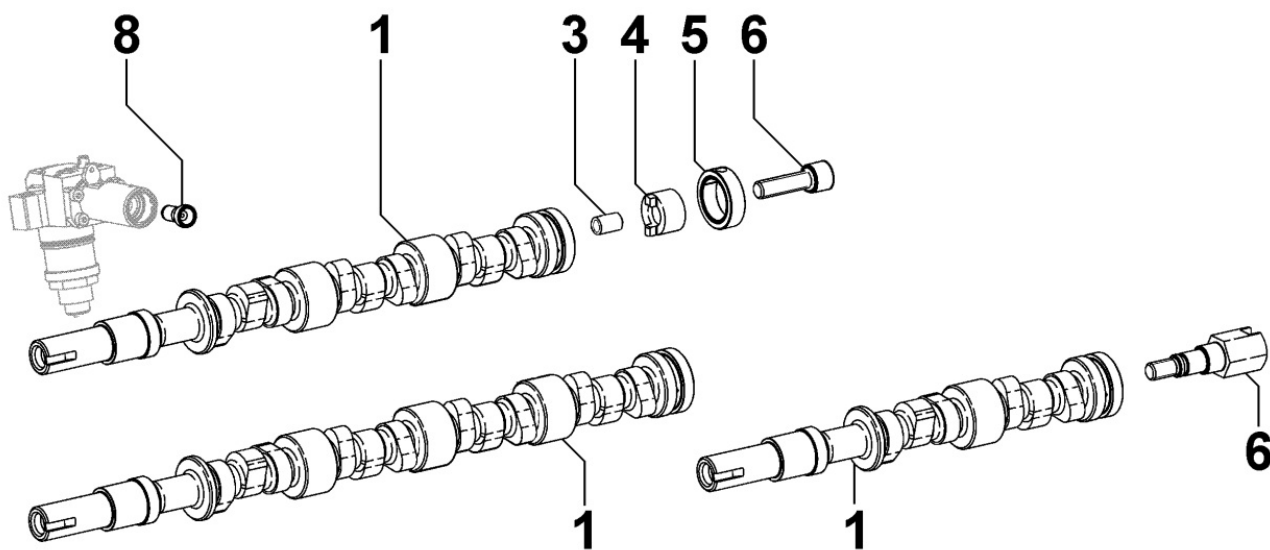

8035320470 - ÁRBOL DE LEVAS

POS.	Kit	Incluido en	Codigo	Descripcion	Q.TA	Codigo antiguo	Tech. Info
1			KDISC.		1	ED0010115020-S	
4			ED0035800270-S	EXCENTRICA	1		⚠
5			ED0019703990-S	PITON ORIENTACION	1		
8			ED0014101120-S	VARILLA EMPUJADORA	2