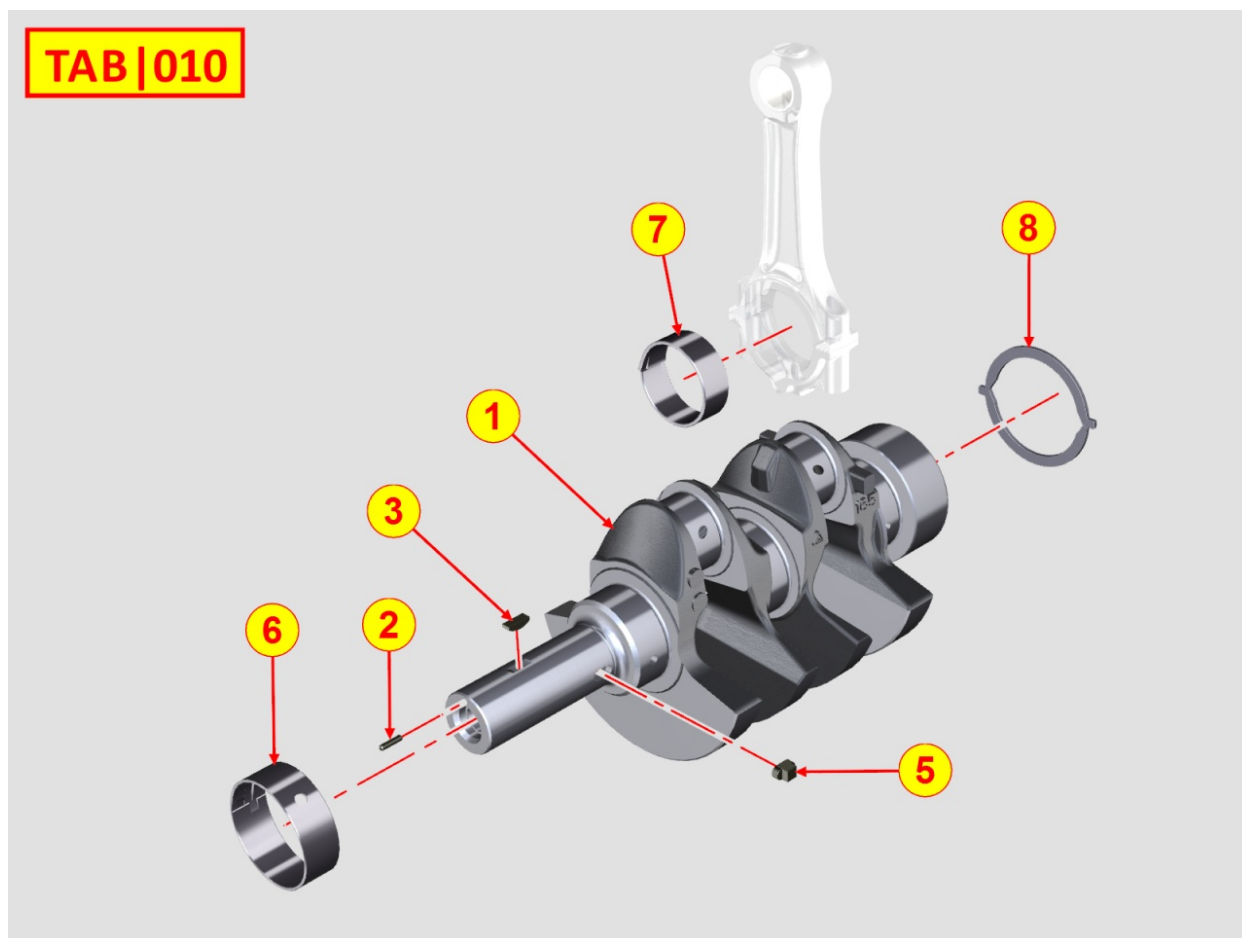

ED372005

Catalogo recambios

LDW602/M L./MARINE LDW 602/M

Fecha de actualización 08/11/2017

Fecha de imprenta 29/11/2017

Tabla repuestos

Sumario	Descripción
8010320030	CIGÜEÑAL
8011320010	BIELA / PISTÓN
8012320070	VOLANTE
8014320190	POLEAS / CORREAS
8020320020	BANCADA
8021320030	CULATA MOTOR
8022320130	SOMBRETERE DE CABEZA
8023320030	SOPORTE LADO VOLANTE
8025320300	PIES DEL MOTOR
8030320010	SISTEMA DE INYECCIÓN
8035320470	ÁRBOL DE LEVAS
8036320010	BALANCINES / VÁLVULAS
8038320020	ENGRANAJES DE DISTRIBUCIÓN
8040320040	BOMBA DE ACEITE
8041320050	CÁRTER DE ACEITE
8042320040	FILTRO DE ACEITE
8043320130	VARILLA INDICADORA DE NIVEL DE ACEITE
8046320040	BOMBA DE EXTRACCIÓN DE ACEITE
8047320150	INTERCAMBIADOR AGUA / ACEITE
8050320760	REGULADOR DE REVOLUCIONES
8051320150	MANDOS
8061320270	FILTRO DE NAFTA
8062320150	BOMBA DE ALIMENTACIÓN
8064320600	TUBOS DE COMBUSTIBLE
8074320090	GRUPO TERMOSTATO
8075320120	BRIDA DE ENTRADA BOMBA DE AGUA
8077320010	BOMBA DE AGUA
8080320250	COLECTOR DE ADMISIÓN / FILTRO DE AIRE
8082320170	ACCESORIOS ADMISIÓN
8085320010	COLECTOR DE ESCAPE
8100320460	ALTERNADOR
8101320030	MOTOR DE ARRANQUE
8102320020	INTERRUPTOR PRESIÓN DE ACEITE
8104320030	BULBOS DE TEMPERATURA
8106320170	BUJÍAS / CENTRALITA
8140320060	PREDISPOSICIÓN BOMBA EN 3° TdF

Tabla repuestos

Sumario	Descripcion
8160320140	CAMPANAS / PLACAS LADO MOTOR
8198321040	COMPONENTES ESPECIALES DESMONTADOS

8010320030 - CIGÜEÑAL

POS.	Kit	Incluido en	Codigo	Descripcion	Q.TA	Codigo antiguo	Tech. Info
1	A		KDISC.		1	ED0010508450-S	
1	A		KDISC.		1	ED0010509810-S	
2		(A)	ED0084300040-S	PERNO/PIN	1		
3		(A)	ED0022801190-S	CUNA	1		
4		(A)	ED0090801320-S	TAPON	2		
5		(A)	ED0022801490-S	CUNA	1		
6		(A)		802032...0	2/3/4/5		
7		(A)		801132...0	2/3/4		
8		(A)		802032...0	2		