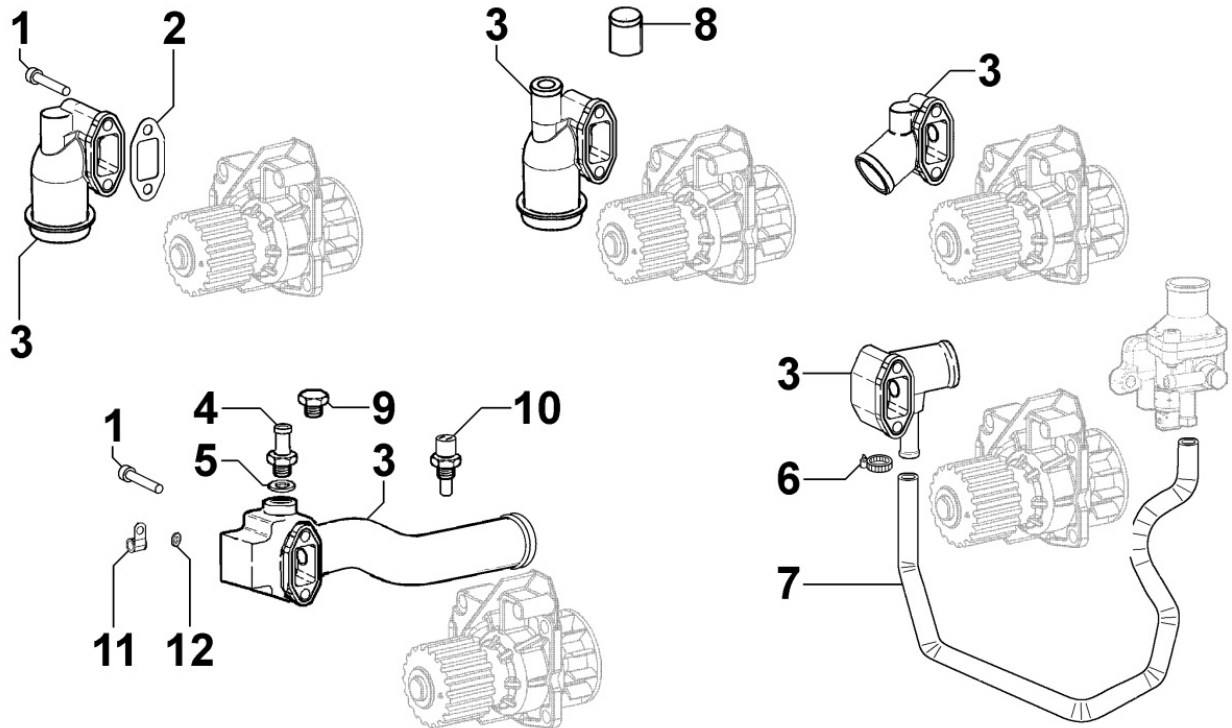

8075320120 - BRIDA DE ENTRADA BOMBA DE AGUA

POS.	Kit	Incluido en	Codigo	Descripcion	Q.TA	Codigo antiguo	Tech. Info
1			ED0097300180-S	TORNILLO ALLEN	2		
2			ED0045011580-S	JUNTA PLETINA	1		
3			ED0073302860-S	RACC.INGRE.POMPA H2O LOMB.MAR.WAT.PUMPE	1		
5			ED0046700610-S	JUNTA CONJUNTO/C. GASKET	1		
10			ED0091950780-S	SENSOR	1