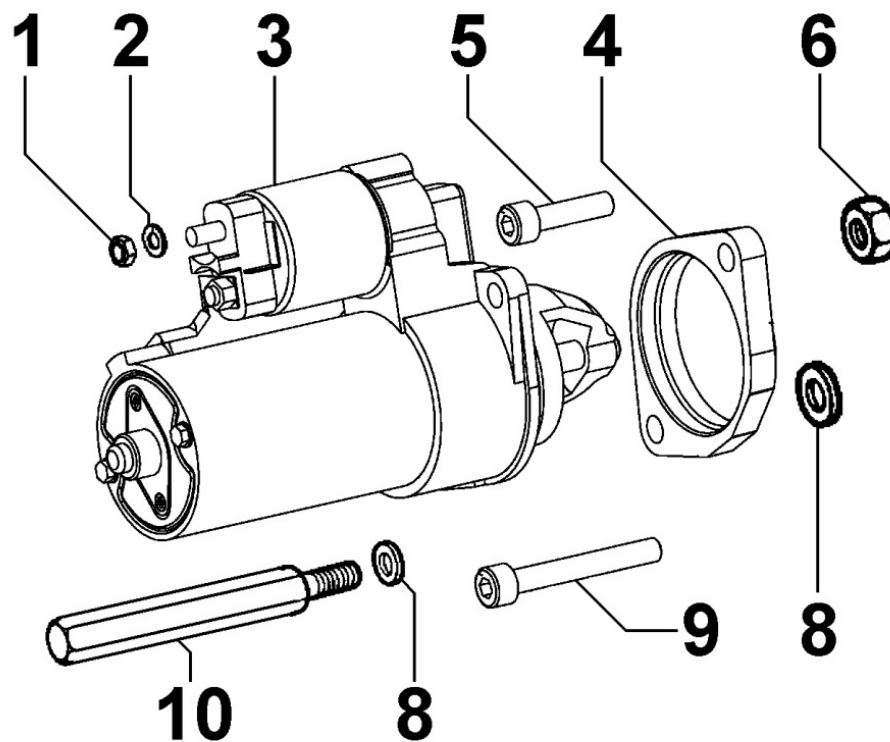

8101320030 - MOTOR DE ARRANQUE

POS.	Kit	Incluido en	Codigo	Descripcion	Q.TA	Codigo antiguo	Tech. Info
3			ED0058401940-S	MOTOR DE ARRANQUE	1		⚠
3			ED0058401940-S	MOTOR DE ARRANQUE	0	ED0058401960-S	⚠
5			ED0097300440-S	(LA) TORNILLO ALLEN / ALLEN SCREW	2