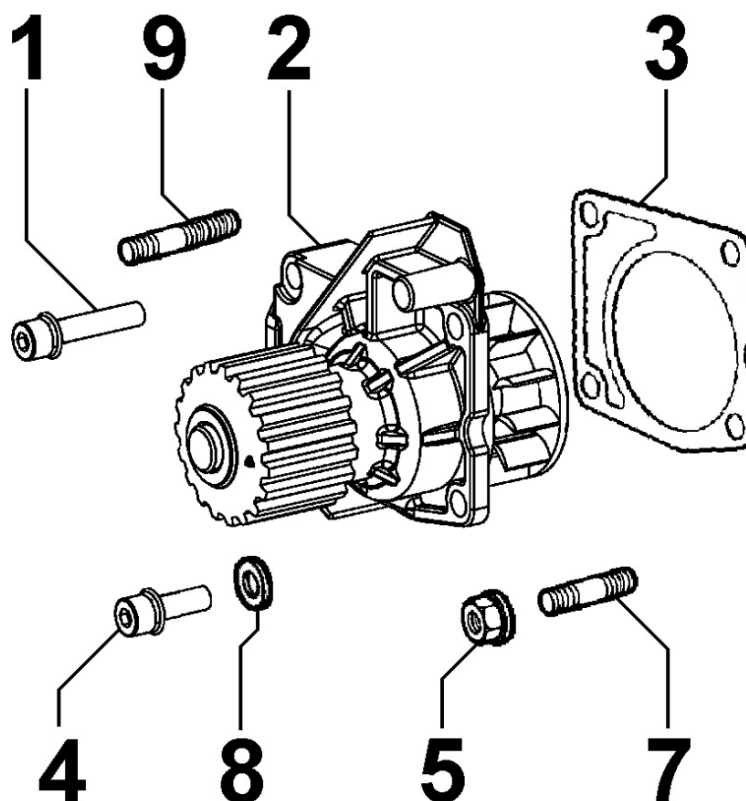

8077320010 - BOMBA DE AGUA

POS.	Kit	Incluido en	Codigo	Descripcion	Q.TA	Codigo antiguo	Tech. Info
1			ED0017701780-S	VITE TE FLANG.8x35 8G+Zn.B SOSTITUISC	2		
2			ED0065844380-S	(LA) BOMBA AGUA / WATER PUMP	1		
3			ED0045802150-S	(LA) JUNTA / GASKET	1		
4			ED0017701600-S	TORNILLO	2