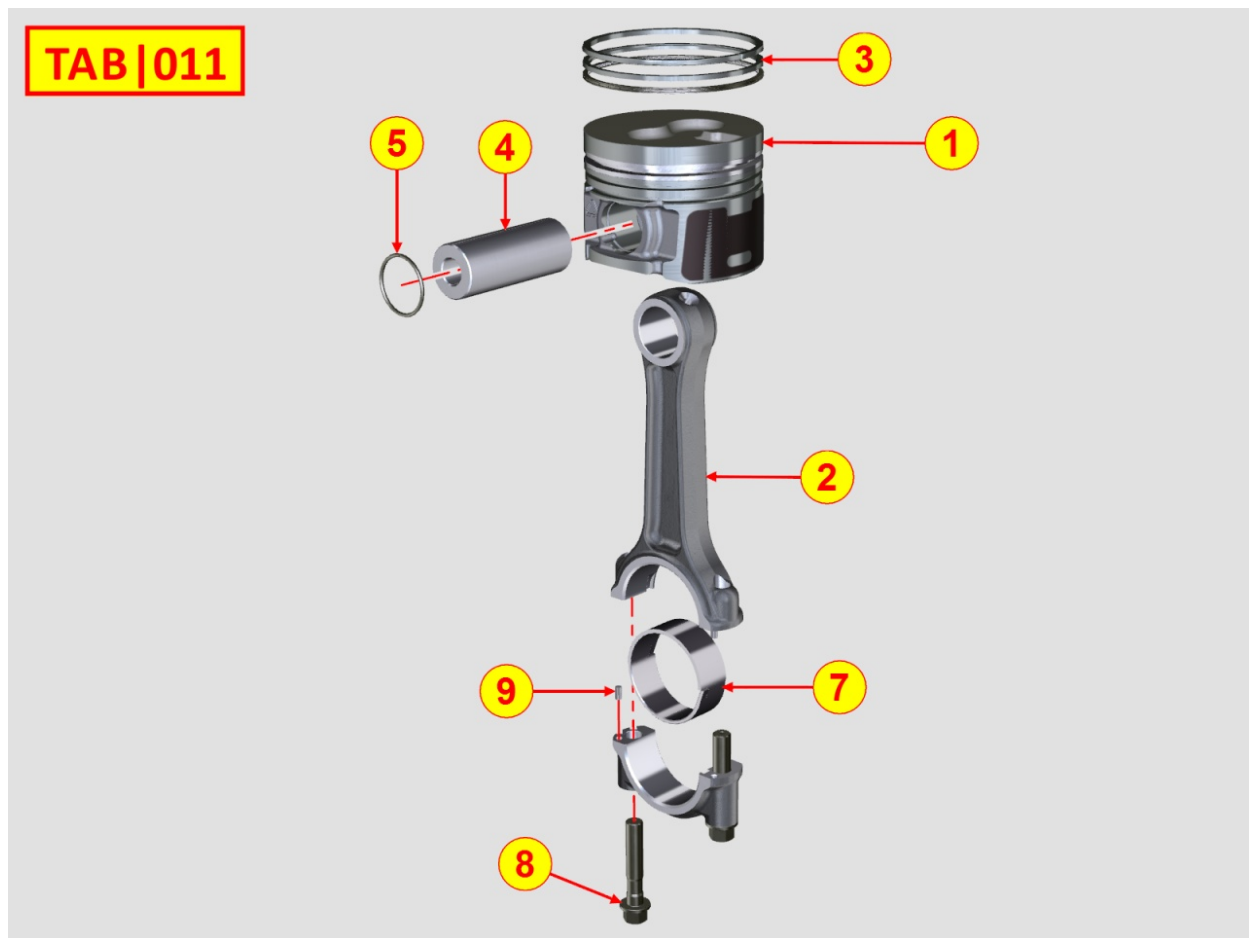

8011320010 - BIELA / PISTÓN

POS.	Kit	Incluido en	Codigo	Descripcion	Q.TA	Codigo antiguo	Tech. Info
1	A		ED0065009950-S	PISTON ESTANDAR	2		▲
2	B		ED0015261050-S	BIELA	2		
3			ED0082111420-S	ANILLOS, JGO 0.5MM	2		
3			ED0082111430-S	ANILLOS, JGO 0.10MM	2		
3		(A)	ED0082111410-S	ANILLOS STD, JUEGO	2		
4		(A)	ED0084800870-S	BULON PISTON	2		▲
5		(A)	ED0012610910-S	SEGURO PISTON	4		▲
6		(B)	ED0016300350-S	GUIA DE BIELA	1		
7			ED0016401160-S	(LA) RODAMIENTO STD. / BEAR. STAND.	2/3/4		▲
7			ED0016401170-S	COJINETE 0.25 / BEAR 0.25	2/3/4		▲
7			ED0016401180-S	COJINETE DE BIELA 0.10MM	2/3/4		▲
7			ED0016401160-S	(LA) RODAMIENTO STD. / BEAR. STAND.	2/3/4	ED0080614080-S	▲
8		(B)	ED0017701010-S	TORNILLO BIELA	4/6/8