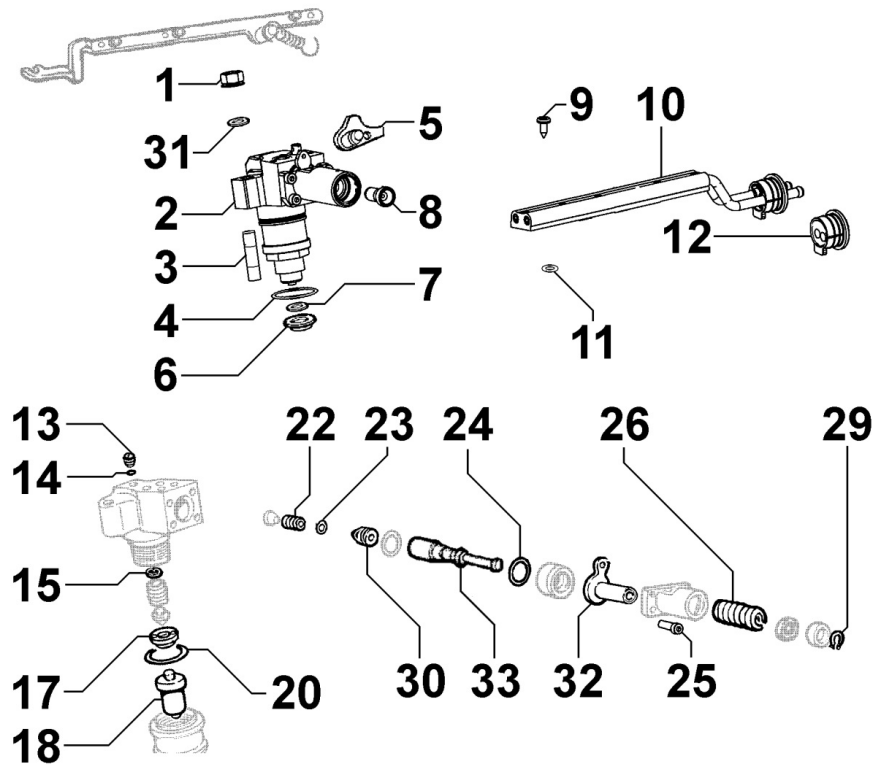

8030320010 - SISTEMA DE INYECCIÓN

POS.	Kit	Incluido en	Codigo	Descripcion	Q.TA	Codigo antiguo	Tech. Info
1			ED0032401640-S	TUERCA	4		
2	A		ED0065902850-S	BOMBA INYECCION	2		▲
3			ED0067802030-S	M8X30 PDM PUMP FIXING STUD	4		
5			ED0063707960-S	RESORTE PLACA DE MONTAJE/OVERFUEL SPRING	1	ED0063703310-S	▲
6				802132...0			
7			ED0046700820-S	JUNTA / GASKET	2		
8				803532...0			
9			ED0097303130-S	TORNILLO ALLEN/SOCKET HEAD SCREW	4		▲
10	B		ED0093759930-S	TUBO COMBUSTIBLE	1		
11			ED0012002860-S	O RING	2		▲
12		(B)	ED0047500140-S	JUNTA GOMA	1		▲
13		(A)	ED0096800370-S	VARILLA ROSCADA	1		
14		(A)	ED0047600380-S	JUNTA/GASKET	2/3/4		
15		(A)	ED0083351420-S	JUNTA PARA TARAJE 2,0	1		▲
15		(A)	KDISC.		1	ED0083351430-S	
15		(A)	ED0083351440-S	JUNTA PARA TARAJE	1		▲
15		(A)	ED0083351450-S	JUNTA PARA TARAJE	1		▲
15		(A)	ED0083351460-S	JUNTA PARA TARAJE 1,6	1		▲
15		(A)	ED0083351470-S	JUNTA PARA TARAJE	1		▲
15		(A)	ED0083351480-S	JUNTA PARA TARAJE 1,4	1		▲
15		(A)	ED0083351490-S	ESPESOR	1		▲
15		(A)	ED0083351500-S	JUNTA PARA TARAJE 1,2	1		▲
15		(A)	ED0083351510-S	JUNTA PARA TARAJE 1,1	1		▲