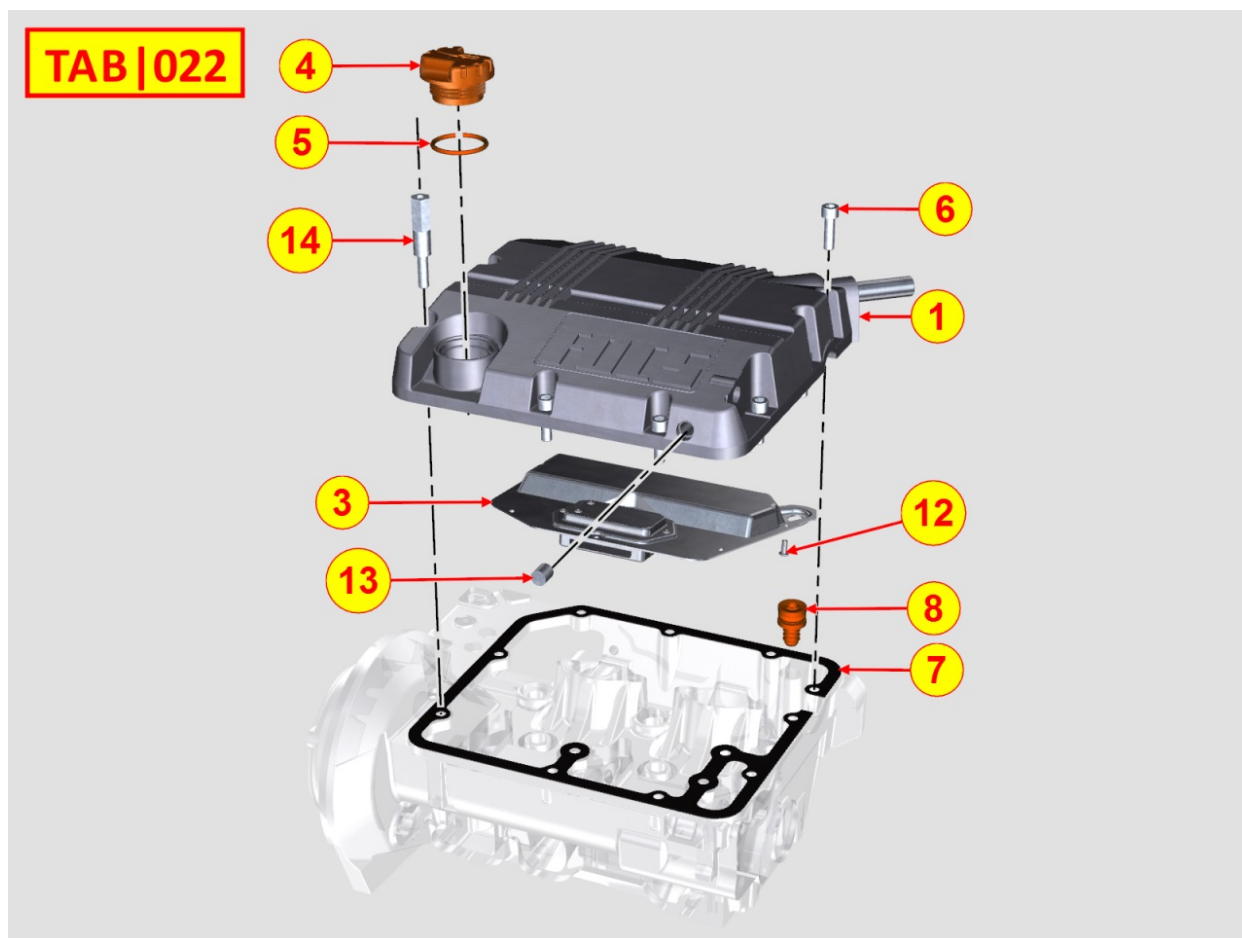

8022320130 - SOMBRERETE DE CABEZA

POS.	Kit	Incluido en	Codigo	Descripcion	Q.TA	Codigo antiguo	Tech. Info
1	(A)		ED0021257400-S	CAPPELLO BILANCIERI COMPLETO	1	ED0021256570-S	⚠
3		(A)	ED0050662200-S	LAMIERA SEPARATRICE COMPOSTA	1		
4			ED0090320930-S	TAPON DE LLENADO	1		⚠
5			ED0012000820-S	ANILLO TAPON ACEITE TIPO "O"	1		⚠
7			ED0044001030-S	JUNTA TAPA BALANCINES PARA 2 PISTONES	1		⚠
8			ED0053651220-S	MANGUERA/COUPLING RUBBER COLLAR, HEAD	1		
12		(A)	ED0074810540-S	REMACHE	7		
13		(A)	ED0090801330-S	TAPON	1		
14			ED0025011020-S	COLONNETTA FISSAGGIO SQUADRETTA ATTACCO	2