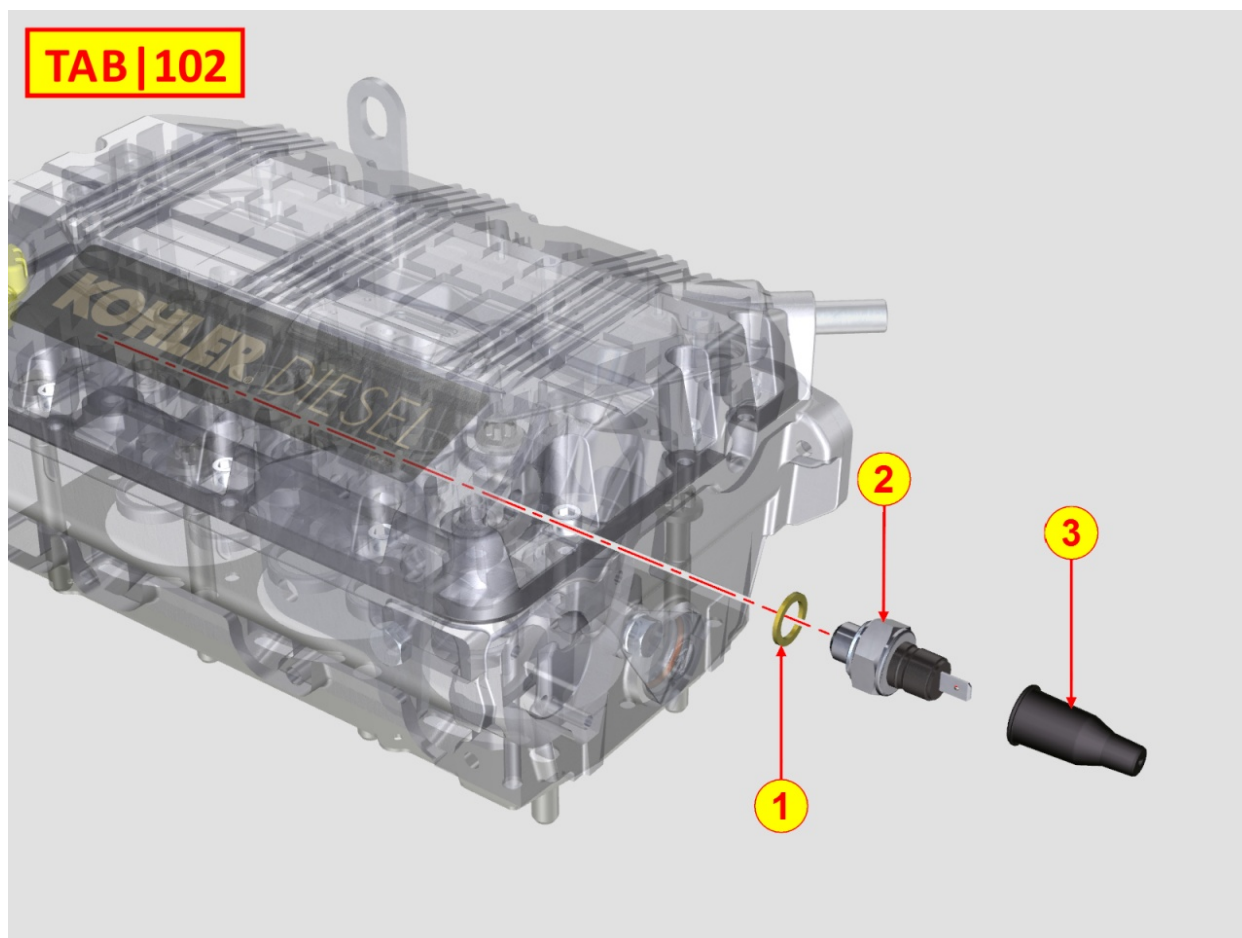

8102320020 - INTERRUPTOR PRESIÓN DE ACEITE

POS.	Kit	Incluido en	Codigo	Descripcion	Q.TA	Codigo antiguo	Tech. Info
1			ED0046700600-S	JUNTA	1		
2			ED0067450930-S	INTERRUPTOR DE ACEITE/OIL PRESSURE SWITCH	1		
3			ED0064910130-S	CAPUCHON PRESOSTATO	1