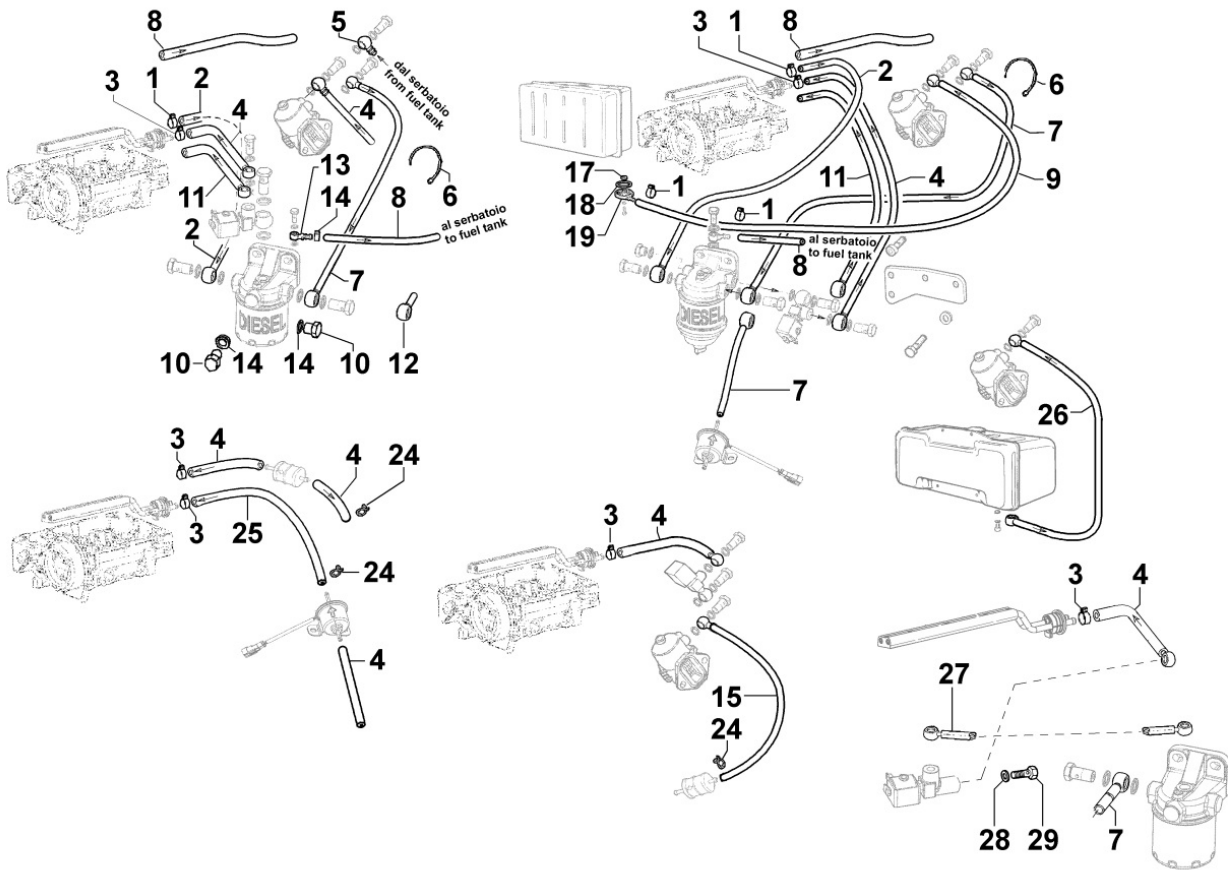

8064320600 - TUBOS DE COMBUSTIBLE

POS.	Kit	Incluido en	Codigo	Descripcion	Q.TA	Codigo antiguo	Tech. Info
1			ED0036300500-S	ABRAZADERA	1		
5			ED0072701040-S	CODO ORIENTABLE	1		
6			ED0024710060-S	BRIDA DE PLASTICO	2