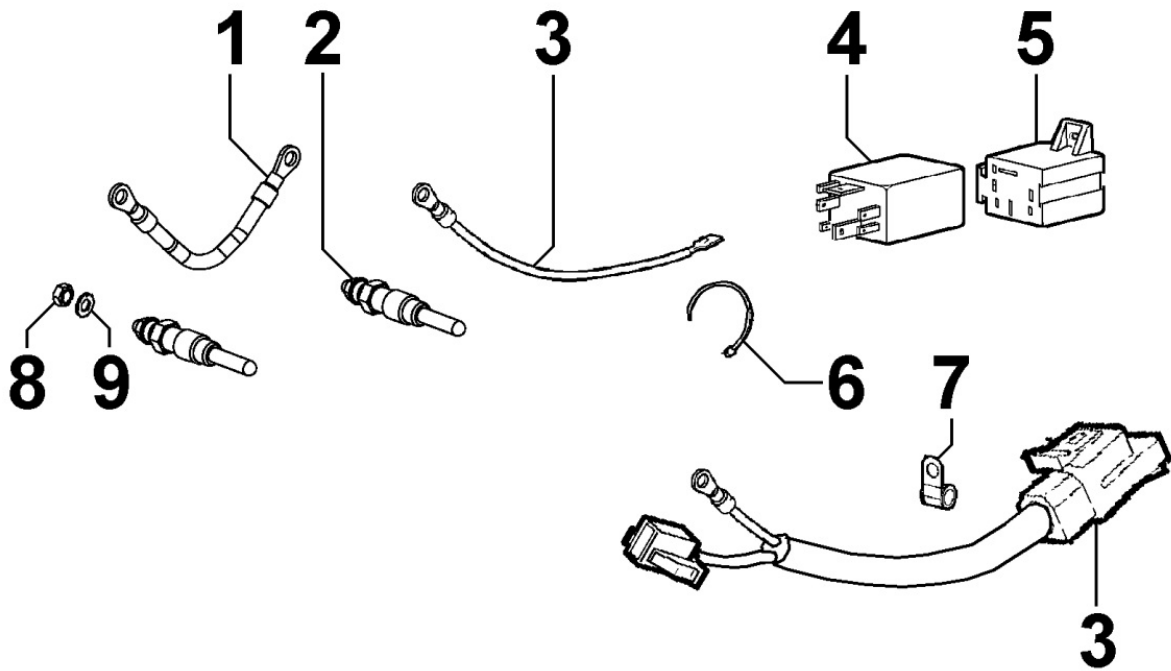

8106320170 - BUJÍAS / CENTRALITA

POS.	Kit	Incluido en	Codigo	Descripcion	Q.TA	Codigo antiguo	Tech. Info
1			ED0021855480-S	CABLE MOTOR	1		
2	A		ED0021000890-S	(LA) BUJIA / GLOW PLUG	2	ED0021000980-S	
6			ED0024710190-S	RACORD	1		
8		(A)	ED0032400040-S	TUERCA	2/3/4	ED0032400050-S	
9		(A)	ED0076260660-S	ARANDELA PLANA	2/3/4