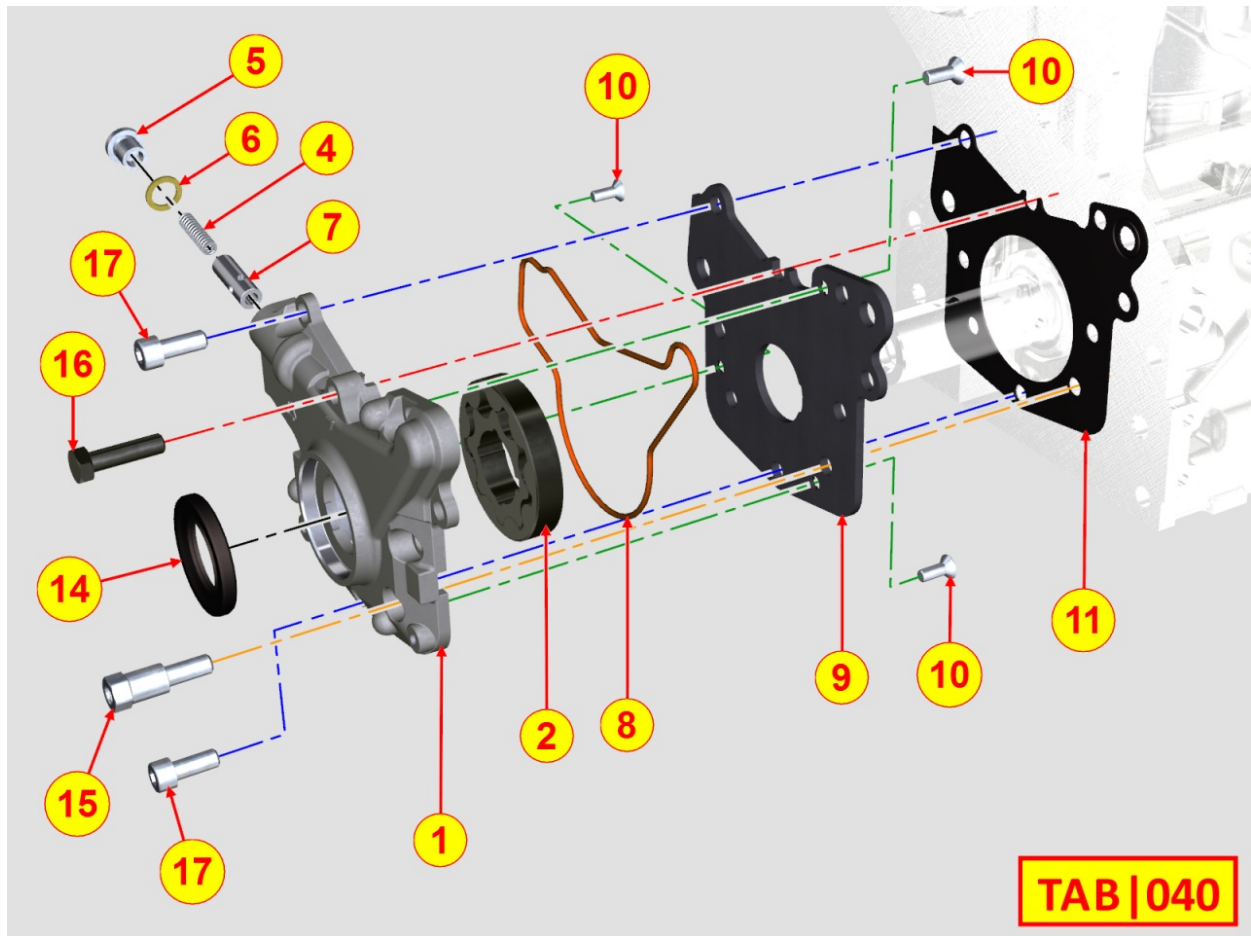

8036320010 - BALANCINES / VÁLVULAS

POS.	Kit	Incluido en	Codigo	Descripcion	Q.TA	Codigo antiguo	Tech. Info
2	B		ED0064100170-S	TAPON	4/6/8*		
3			ED0057550050-S	MUELLE VALVULA	4		
4			ED0076251850-S	ROLDANA	4		
6	A		ED0060451100-S	GRUPO BALANCINES	1		
6	E	(A)	ED0060450850-S	EJE BALANCINES	1		
7			ED0032400330-S	TUERCA	3		
8			ED0076251300-S	ROLDANA	3		
9		(A) (C)	ED0032400080-S	TUERCA	1		
10		(A) (C)	ED0098500880-S	TORNILLO	1		
11		(A)	ED0086151050-S	SOPORTE BALANCIN	2		
13	C	(A)	ED0015411930-S	BALANCIN	4		
14	D	(A)	ED0015412200-S	BALANCIN	2		
15		(A) (D)	ED0032401510-S	TUERCA	1		
16		(A) (D)	ED0098501100-S	TORNILLO REGULACION	1		
17		(A) (E)	ED0084300610-S	VARILLA TENSION	1		
18		(A) (E)	ED0090001480-S	TAPPO OTT.RE A SCODELLINO D.11SPECIALE	2		
19			ED0068000880-S	TORNILLO/STUD 10X45 UNI5914-66	3		
21		(B)	ED0080570030-S	ANILLO DE CIERRE/HALF COLLET TRW 083.006	8		
27			ED0045350150-S	(LA) SELLO VALVULA / VALVE STEM SEAL	4		
28			ED0096521010-S	VALVULA DE ADMISION	2		
29			ED0096851050-S	VALVULA DE ESCAPE	2		

8040320040 - BOMBA DE ACEITE

POS.	Kit	Incluido en	Codigo	Descripcion	Q.TA	Codigo antiguo	Tech. Info
1	A		ED0066050960-S	BOMBA DE ACEITE / OIL PUMP	1		⚠
2		(A)	ED0077501050-S	ROTOR	1		
4		(A)	ED0056250080-S	MUELLE VALVULA	1		
5		(A)	ED0090150050-S	TAPON	1		
6		(A)	ED0046700600-S	JUNTA	1		⚠
7		(A)	ED0064950450-S	VARILLA	1		
8		(A)	ED0012002920-S	ANILLO	1		⚠
9		(A)		POS. 1			
10		(A)	ED0098000610-S	TORNILLO	3		
11		(A)	ED0045802160-S	(LA) JUNTA / GASKET	1		
14			ED0012133430-S	(LA) SELLO ANILLO / SEAL RING	1		⚠
15			ED0098651740-S	TORNILLO	2		
16			ED0017700070-S	TORNILLO	1		
17			ED0097320740-S	TORNILLO	6		