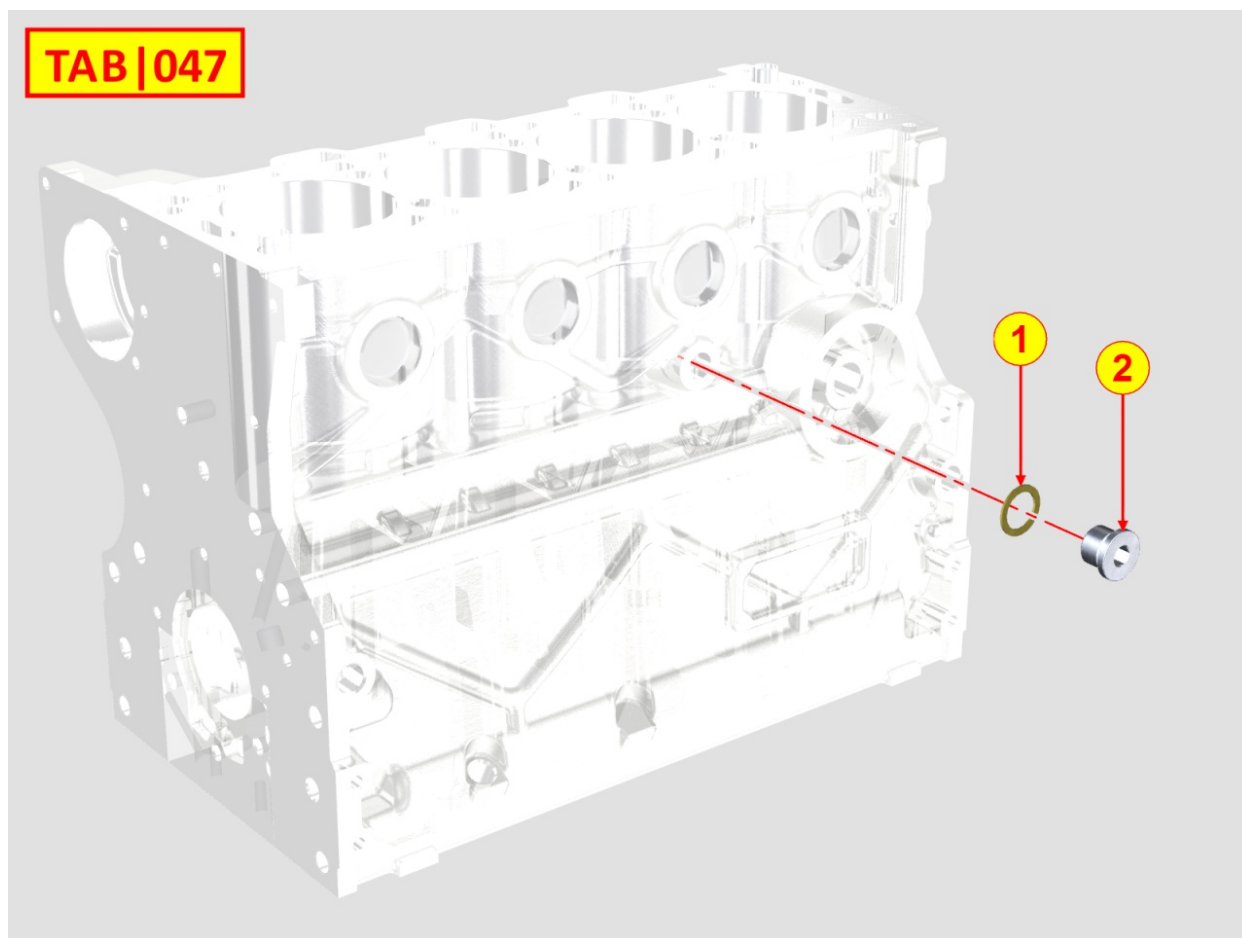

8047320150 - INTERCAMBIADOR AGUA / ACEITE

POS.	Kit	Incluido en	Codigo	Descripcion	Q.TA	Codigo antiguo	Tech. Info
1			ED0046700190-S	JUNTA	1		
2			ED0090400310-S	TORNILLO	1