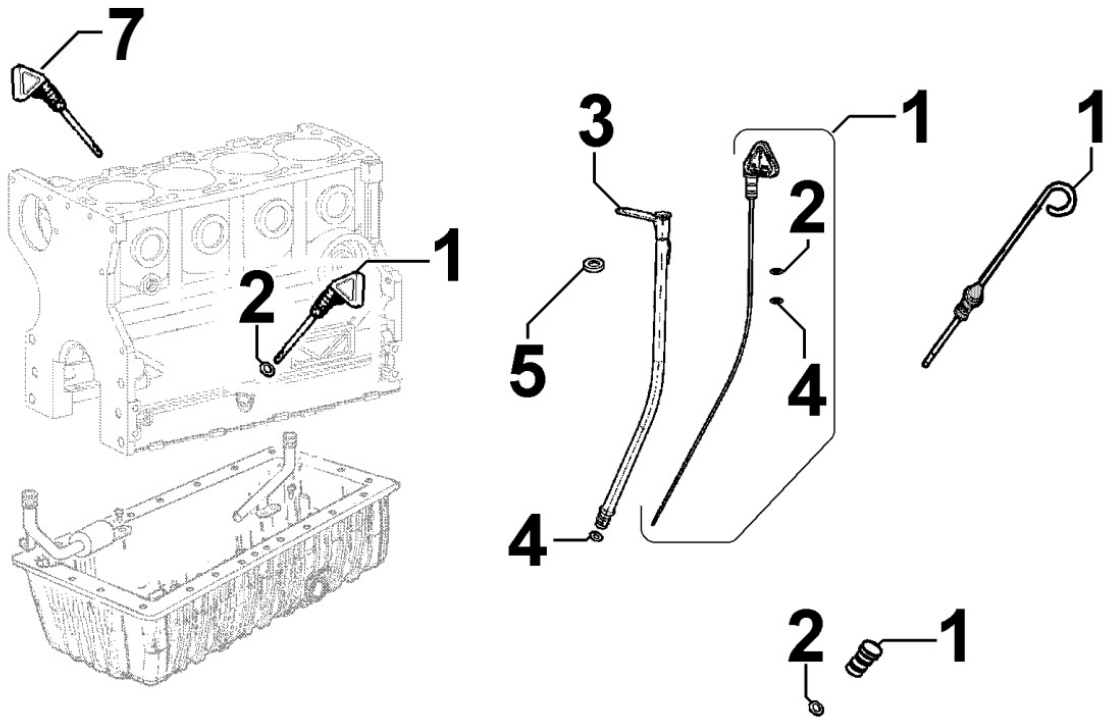

8043320130 - VARILLA INDICADORA DE NIVEL DE ACEITE

POS.	Kit	Incluido en	Codigo	Descripcion	Q.TA	Codigo antiguo	Tech. Info
4			ED0012000010-S	ANILLO	1		
5			ED0076250120-S	ROLDANA	1		
5			ED0057150890-S	MUELLE	1