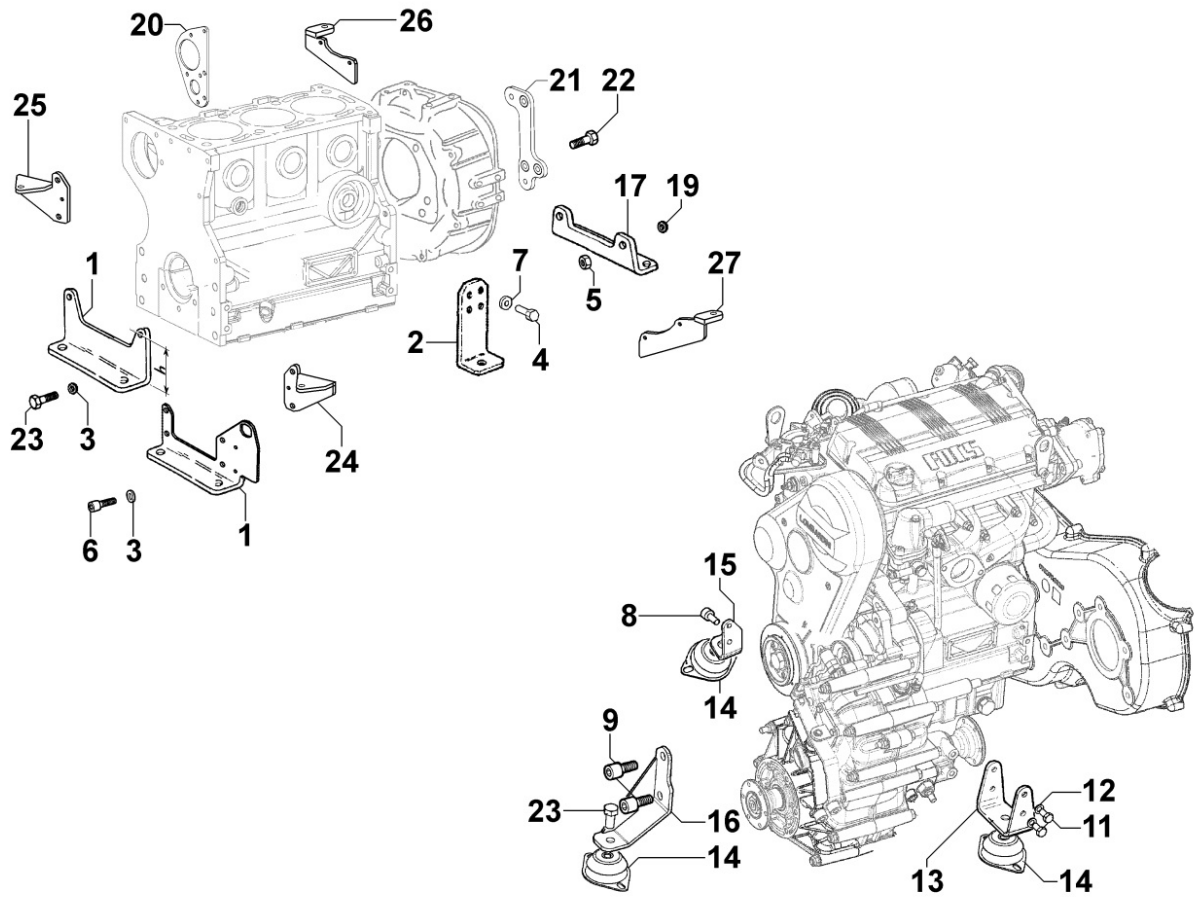

8025320300 - PIES DEL MOTOR

POS.	Kit	Incluido en	Codigo	Descripcion	Q.TA	Codigo antiguo	Tech. Info
4			ED0017900300-S	TORNILLO	4	ED0017900620-S	
4			ED0017700050-S	TORNILLO	8		
12			ED0075650070-S	ROLDANA	8		
18			ED0075650130-S	ARANDELA	8		
23			ED0017900880-S	TORNILLO	4		
23			ED0017900370-S	TORNILLO EX.M12X20	4