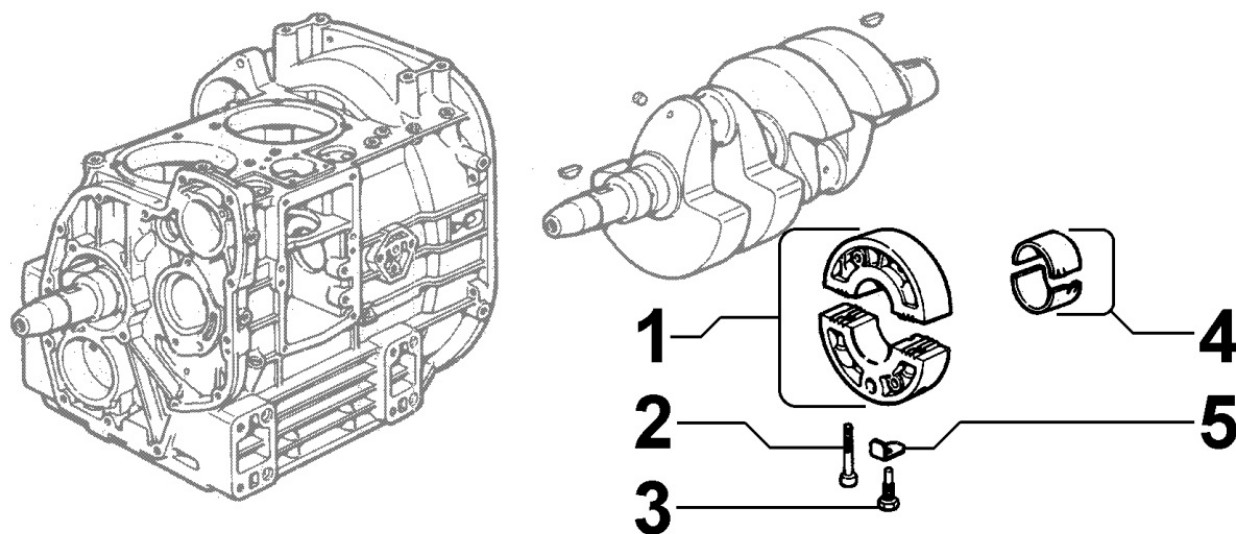

8026090010 - SOPORTE CENTRAL CIGÜEÑAL

POS.	Kit	Incluido en	Codigo	Descripcion	Q.TA	Codigo antiguo	Tech. Info
1	(A)		ED0086760570-S	SOPORTE	1		
3			ED0018621440-S	TORNILLO	1		
4			ED0016100820-S	COJINETE	1		
4			ED0016100980-S	COJINETE SOPORTE 0,25	1		
4			ED0016100990-S	COJINETE SOPORTE 0,50	1		
5			ED0051110690-S	CHAPA SEGURIDAD	1