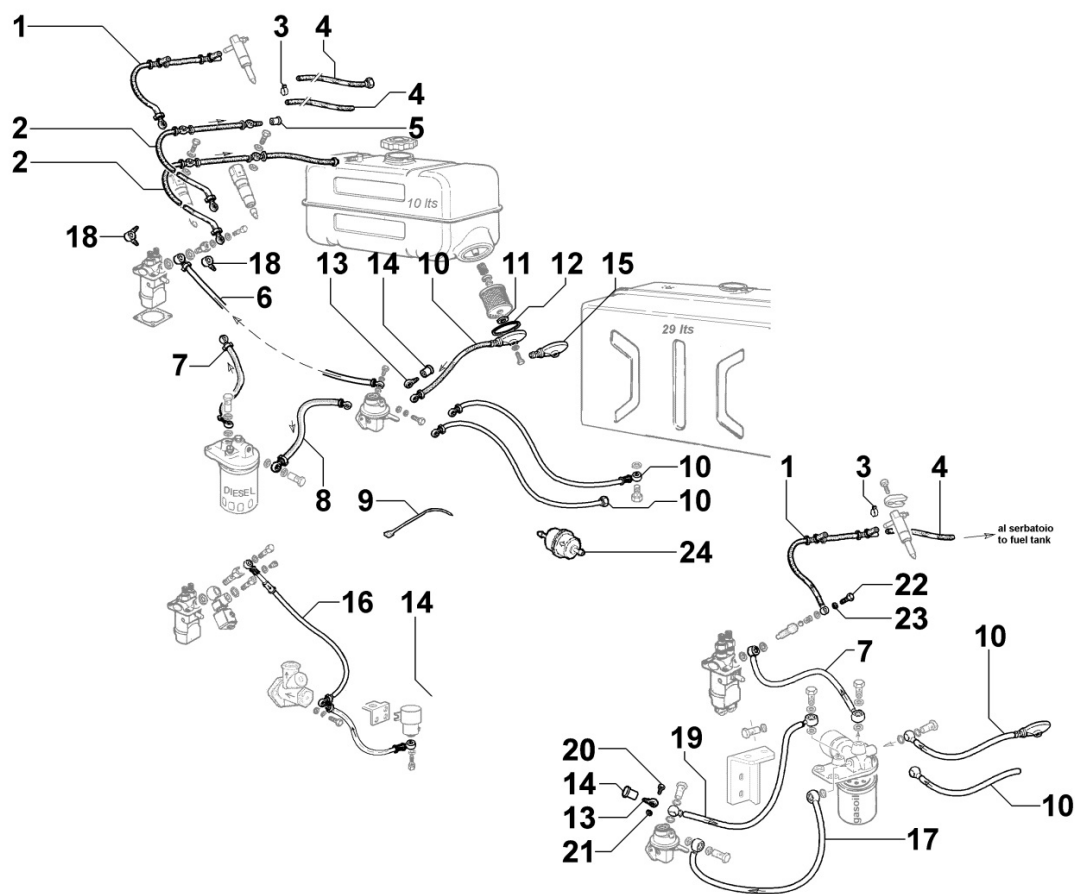

8064090110 - TUBOS DE COMBUSTIBLE

POS.	Kit	Incluido o en	Codigo	Descripcion	Q.TA	Codigo antiguo	Tech. Info
2			ED0093711010-S	TUBO MEZCLADOR	1		
6			ED0093750050-S	TUBO COMBUSTIBLE	1		
10	(A)		ED0093752570-S	T.C.S/10 6X12L=648	1		
11		(A)	ED0044900170-S	JUNTA COMBUSTIBLE	1		
12		(A)	ED0044300710-S	JUNTA COMBUSTIBLE	1		
15		(A)	ED0026050330-S	CUBIERTA FILTRO	1