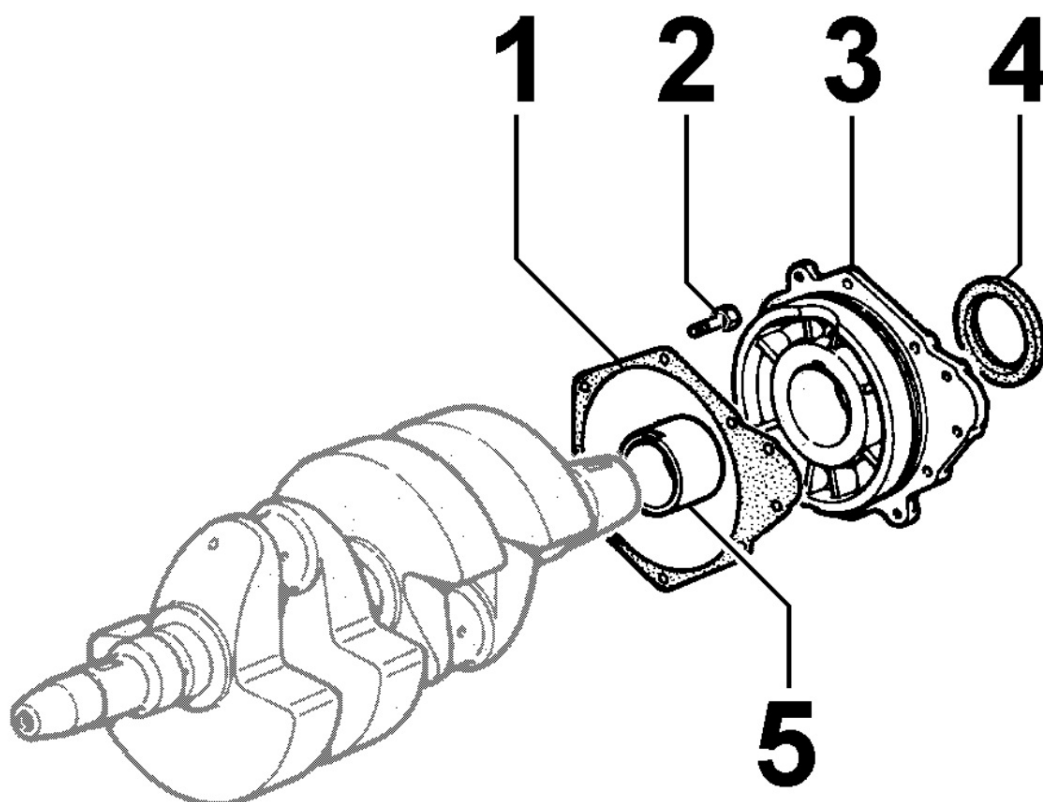

8023090010 - SOPORTE LADO VOLANTE

POS.	Kit	Incluido en	Codigo	Descripcion	Q.TA	Codigo antiguo	Tech. Info
1			ED0047011100-S	JUNTA	1	ED0047010500-S	
1			ED0047011110-S	JUNTA	1		
2			ED0017701500-S	TORNILLO	8		
3	A		ED0086753230-S	COMPLETE CRANKSHAFT SUPPORT GR.9	1		
5			ED0016111610-S	(LA) COJINETE VOLANTE 0.25mm / BEAR. -0.	1		▲
5			ED0016111620-S	COJINETE VOLANTE 0,50	1		▲
5		(A)	ED0016111600-S	COJINETE VOLANTE STD.	1		▲