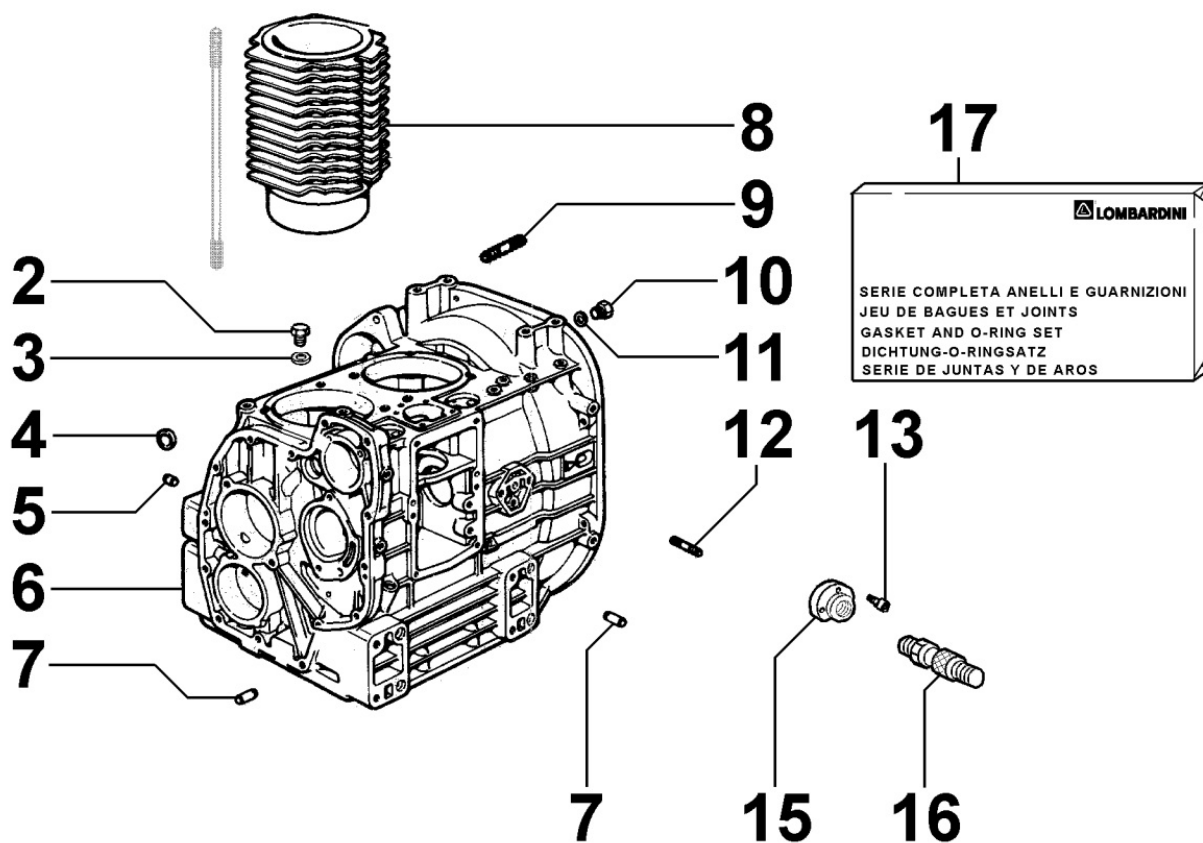

8020090120 - BANCADA

POS.	Kit	Incluido en	Codigo	Descripcion	Q.TA	Codigo antiguo	Tech. Info
6	(A)		ED0015111110-S	BANCADA	1		⚠
7		(A)	ED0084600550-S	PITON ORIENTACION	4		
8			ED0023805460-S	CILINDRO	2		
9		(A)	810109...0		1		
10		(A) (B)	ED0089650340-S	TAPON	1		
11		(A) (B)	ED0046700580-S	JUNTA DE COBRE	1		
17			ED0082050990-S	(LA) JUNTAS, JUEGO DE / GASK. +O.R. SET	1		⚠