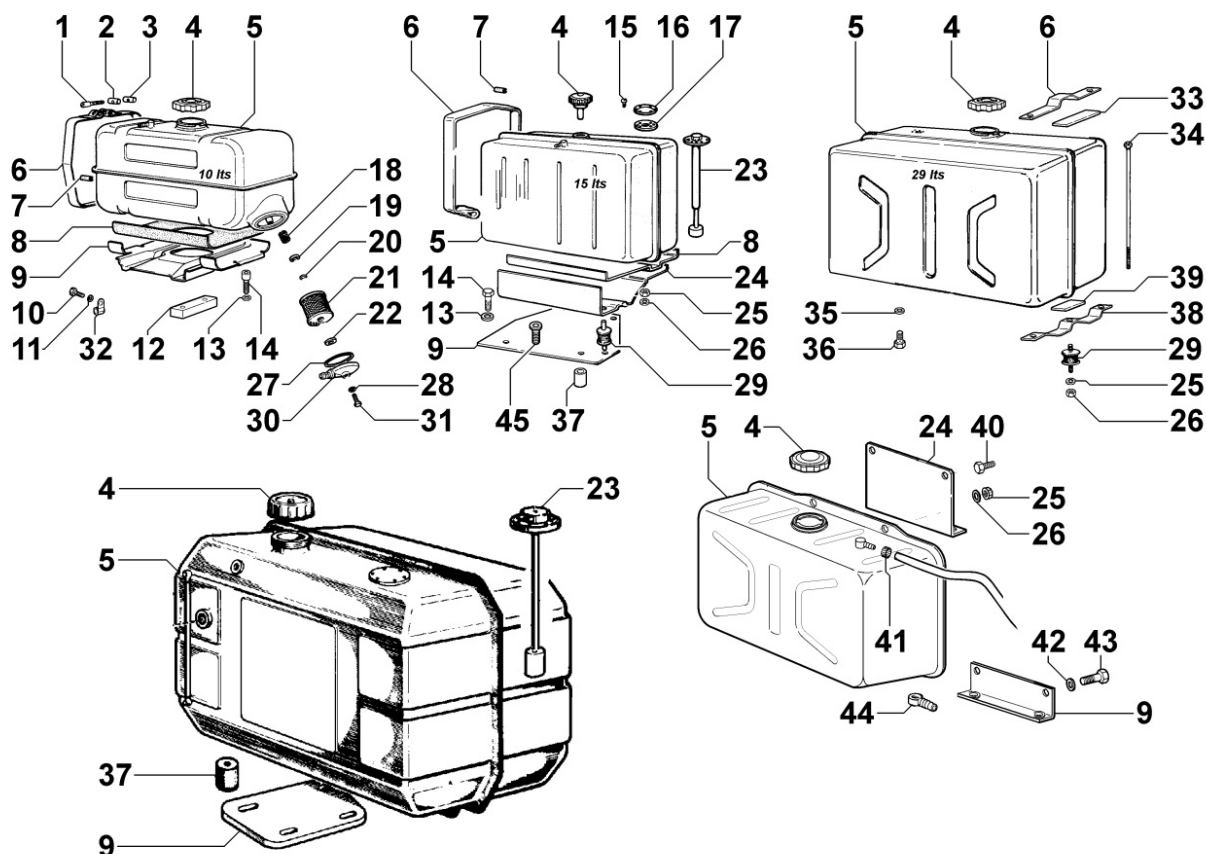

8063090090 - DEPÓSITO DE COMBUSTIBLE

POS.	Kit	Incluido en	Codigo	Descripcion	Q.TA	Codigo antiguo	Tech. Info
1			ED0097301390-S	TORNILLO ALLEN	2		
2			ED0015570190-S	MUON PASANTE	2		
3			ED0015570200-S	MUON ROSCADO	2		
4		(B)	ED0090430970-S	TAPON DEPOSITO	1		
5	(B)		ED0081030210-S	DEPOSITO COMBUSTIBLE	1		
6			ED0036160820-S	ABRAZADERA DEPOSITO	2		
7			ED0096000570-S	VARILLA	2		
8			ED0083150160-S	GOMA DEPOSITO	1		
9			ED0063705150-S	SOPORTE	1		
13			ED0075650070-S	ROLDANA	4		
14			ED0017700310-S	TORNILLO	4		
15		(B)	ED0097610010-S	TORNILLO ALLEN	6		
16		(B)	ED0047760400-S	JUNTA TAPA	1		
17		(B)	ED0050550230-S	CHAPA	1		
18		(A)	ED0055750060-S	MUELLE CONICO	1		
19		(A)	ED0039300190-S	CHAPA MUELLE	1		
20		(A)	ED0012002680-S	ANILLO TORICO	1		
21		(A)	ED0021750090-S	(LA) CARTUCHO FILTRO AIRE / CARTRIDGE	1	ED0021751080-S	
24			ED0080420240-S	CUNA DEPOSITO	1		
25			ED0032400180-S	TUERCA	4		
26			ED0076250120-S	ROLDANA	4		
28		(A)	ED0012020520-S	ANILLO TORICO	1		
29			ED0086360010-S	AMORTIGUADOR	4		
31		(A)	ED0017600760-S	TORNILLO	1		
37			ED0035270100-S	CONTRETE	4