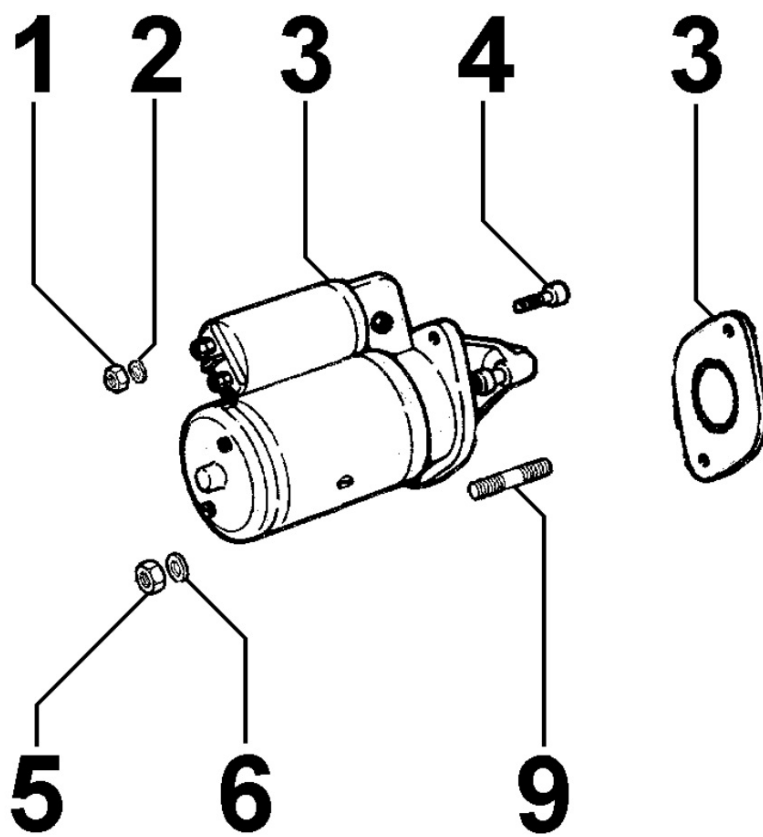

8101090010 - MOTOR DE ARRANQUE

POS.	Kit	Incluido en	Codigo	Descripcion	Q.TA	Codigo antiguo	Tech. Info
1			ED0032400200-S	TUERCA	1		
2			ED0075650070-S	ROLDANA	1		
3			ED0058402240-S	MOTOR ARRANQUE CONJUNTO / STA. MOTOR	1		
4			ED0097300460-S	TORNILLO ALLEN	1		
5			ED0032400660-S	TUERCA	2		
6			ED0075650110-S	(LA) ROLDANA / LOCK WASHER	2		
9			ED0068000040-S	ESPARRAGO	1