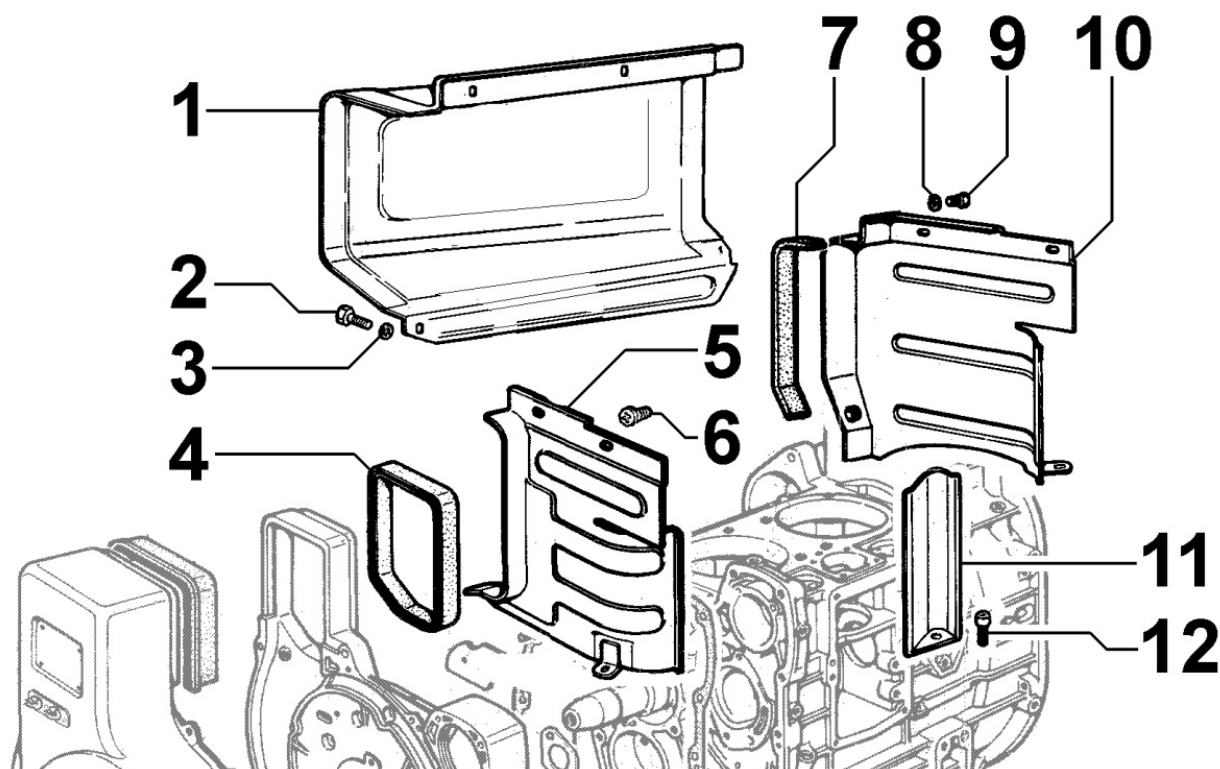

8072090080 - CHAPAS DE REFRIGERACIÓN

POS.	Kit	Incluido en	Codigo	Descripcion	Q.TA	Codigo antiguo	Tech. Info
1			ED0029201060-S	CANALIZADOR AIRE	1		
2			ED0017700020-S	TORNILLO	1		
3			ED0075650070-S	ROLDANA	1		
4			ED0047760920-S	JUNTA CANALIZADOR	1		
5			ED0050661040-S	TOLVA CILINDRO LADO FILTRO AIRE	1		
6			ED0097900390-S	TORNILLO ALOMADO	6		
7			ED0047760930-S	JUNTA CANALIZADOR	1		
8			ED0076250700-S	ROLDANA	2		
9			ED0017600030-S	TORNILLO	2		
10			ED0050660780-S	TOLVA CILINDRO LADO BRIDA	1		
11			ED0033500770-S	DEFLECTOR	1		
12			ED0097310920-S	TORNILLO ALLEN	1