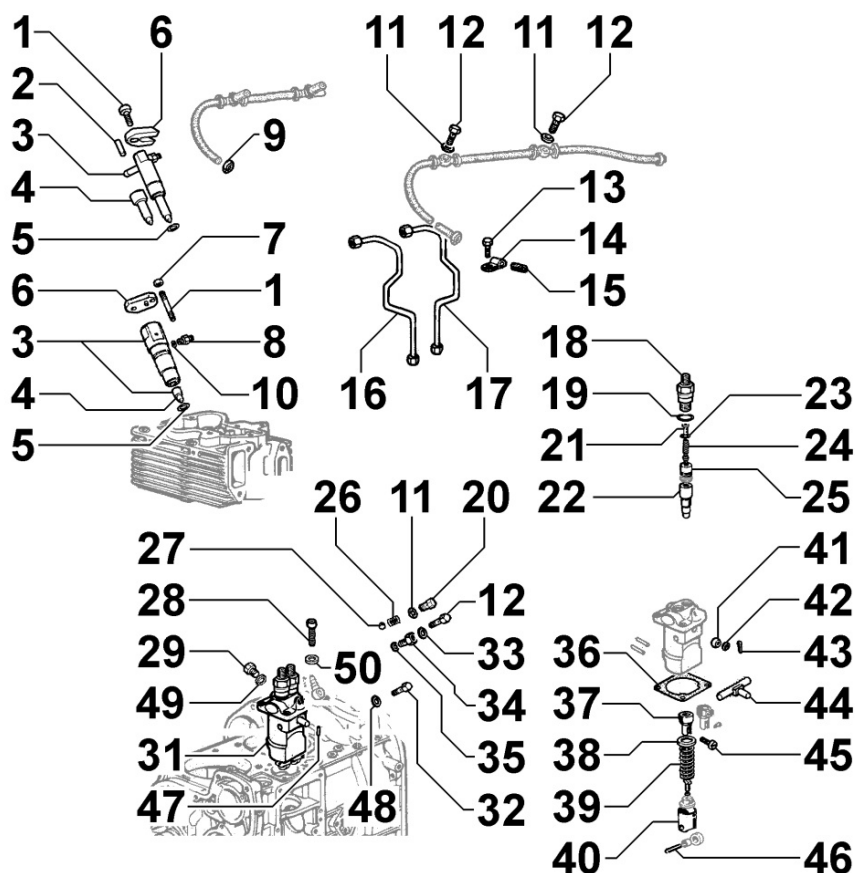

8030090060 - SISTEMA DE INYECCIÓN

POS.	Kit	Incluido en	Codigo	Descripcion	Q.TA	Codigo antiguo	Tech. Info
1			ED0067600450-S	ESPARRAGO	4		
3	(B)		ED0066150490-S	INYECTOR COMPLETO	2		
4		(B)	ED0065314260-S	TOBERA INYECTOR	2		
5			ED0046700050-S	ARANDELA COBRE	1		
5			ED0046700060-S	ARANDELA COBRE	2		
6			ED0037900740-S	PLETINA FIJACION INYECTOR	2		
7			ED0032030500-S	TUERCA	4		
8		(B)	ED0073010060-S	RACORD	1		
10			KDISC.		1	ED0046500370-S	
10		(B)		POS. 3			
11			ED0046700580-S	JUNTA DE COBRE	4		
12			ED0019010290-S	PERNO DE UNION	2		
13			ED0017702270-S	TORNILLO M5X10	2		
14			ED0036172550-S	ABRAZADERA	2		
16			ED0093760570-S	TUBO INYECCION	1		
17			ED0093760560-S	TUBO INYECCION	1		
21		(A)	ED0074700030-S	REDUCTOR	2		
22		(A)	ED0065781240-S	ELEMENTO BOMBA	2		
24		(A)	ED0057550340-S	MUELLE VALVULA	2		
25		(A)	ED0096720120-S	VALVULA DISTRIBUCION	2		
26			ED0028000030-S	PASADOR ALETAS	1		
28			ED0017701560-S	TORNILLO	3		
31		(A)	ED0065903750-S	BOMBA INYECCION	1		
32			ED0019010330-S	TORNILLO	1		
33			ED0046700620-S	ROLDANA DE COBRE	2		
34		(A)	ED0019010310-S	TORNILLO	1