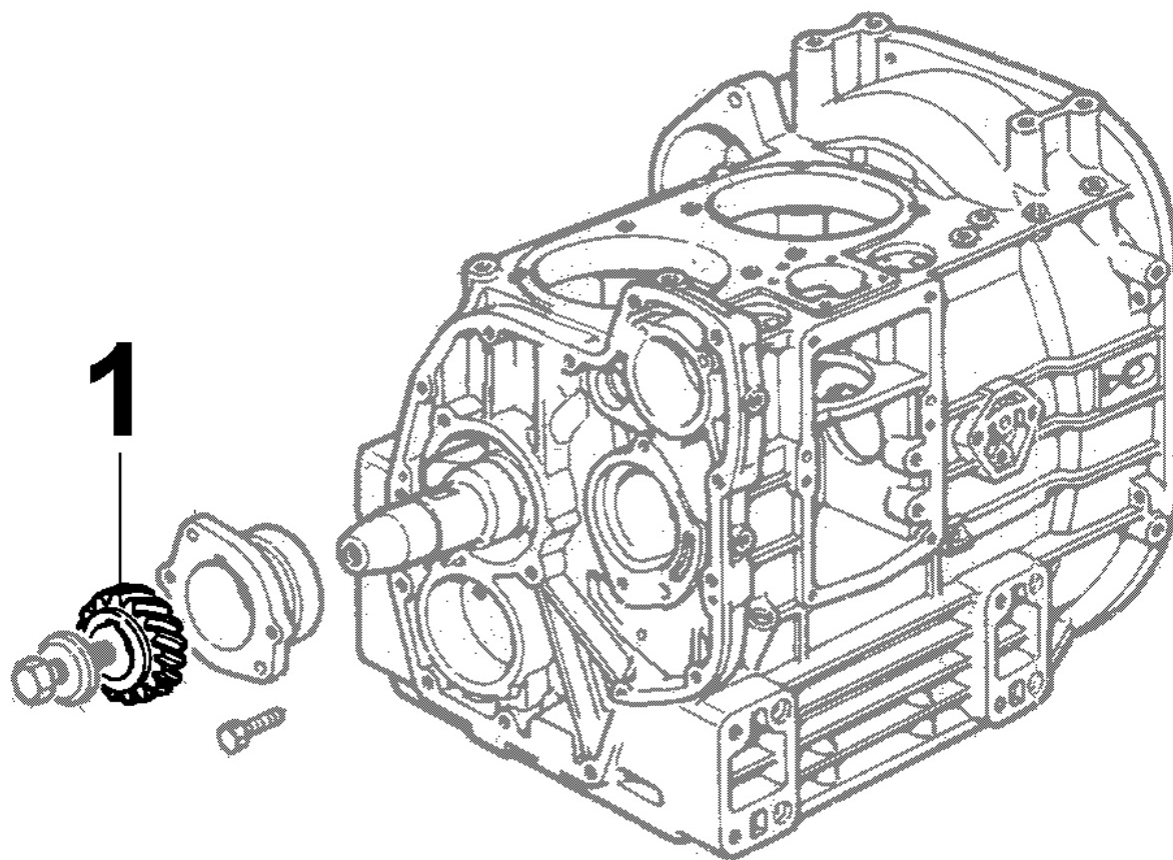

8038090010 - ENGRANAJES DE DISTRIBUCIÓN

POS.	Kit	Incluido en	Codigo	Descripcion	Q.TA	Codigo antiguo	Tech. Info
1			ED0049360420-S	ENGRANAJE CIGUEAL	1