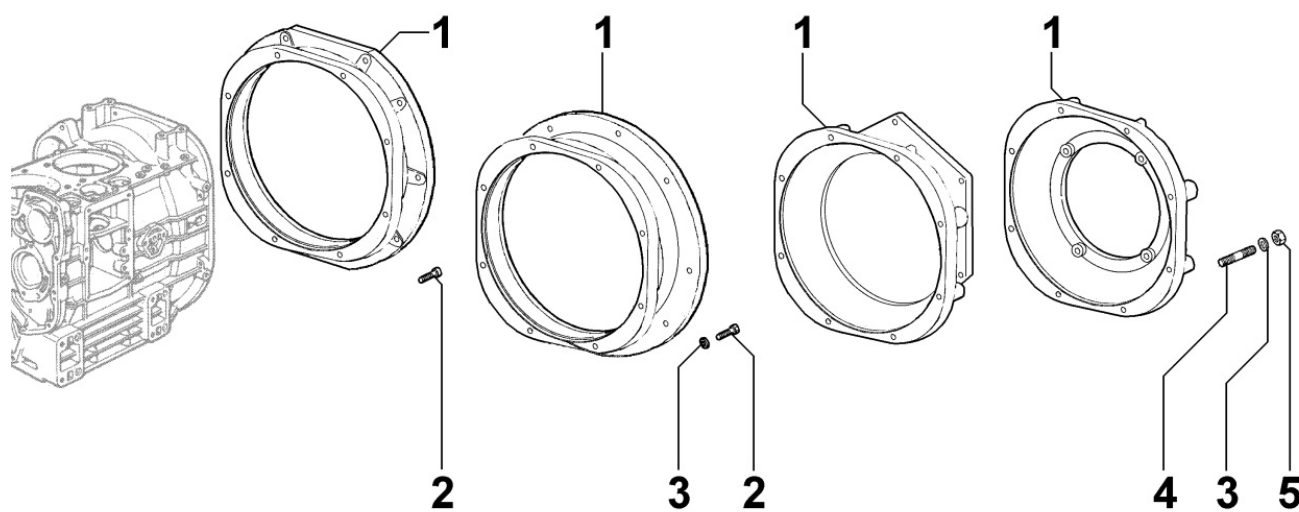

8160090030 - CAMPANAS / PLACAS LADO MOTOR

POS.	Kit	Incluido en	Codigo	Descripcion	Q.TA	Codigo antiguo	Tech. Info
1			ED0020320500-S	CAMPANA EMBRAGUE	1		
2			ED0017800060-S	TORNILLO	8		
3			ED0075650110-S	(LA) ROLDANA / LOCK WASHER	8