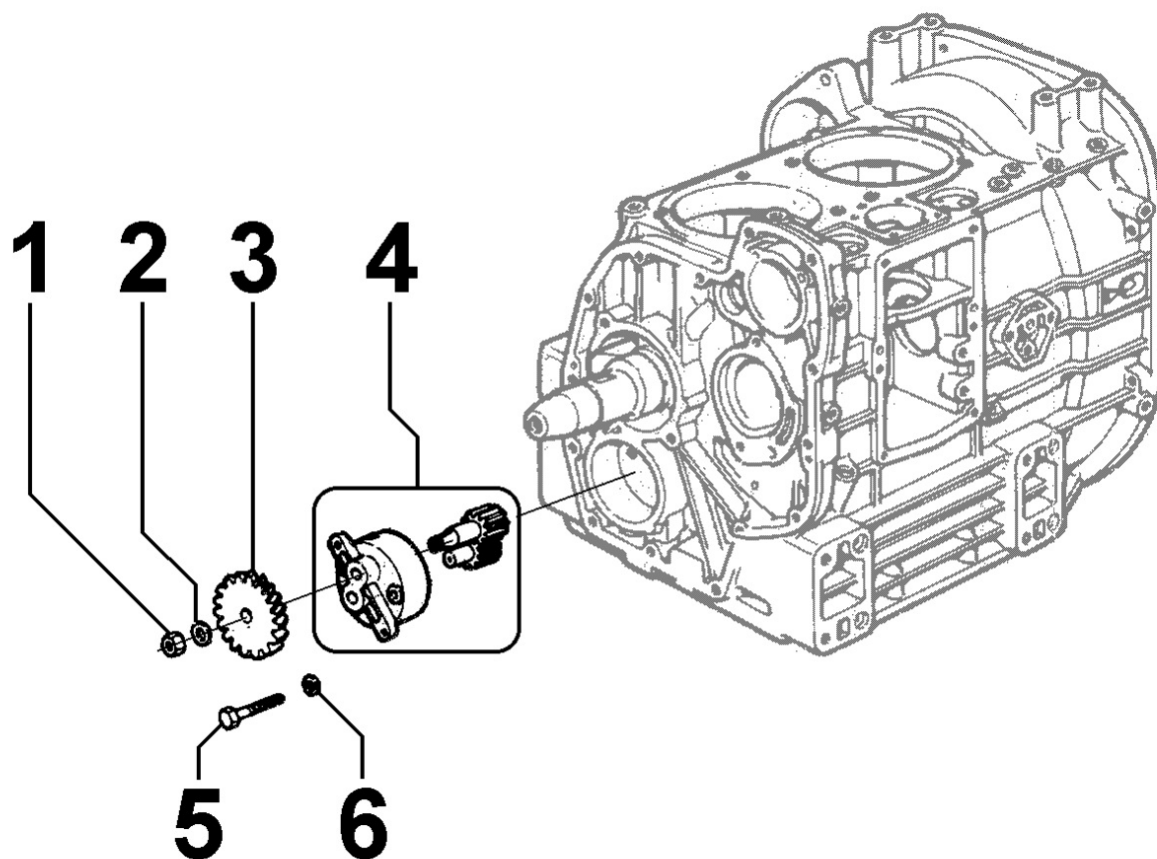

8040090010 - BOMBA DE ACEITE

POS.	Kit	Incluido en	Codigo	Descripcion	Q.TA	Codigo antiguo	Tech. Info
1			ED0032400360-S	TUERCA	1		
2			ED0075650110-S	(LA) ROLDANA / LOCK WASHER	1		
3			ED0049360090-S	ENGRANAJE BOMBA ACEITE	1		
4			ED0066050370-S	BOMBA DE ACEITE	1		
5			ED0017700090-S	TORNILLO	2		
6			ED0075650070-S	ROLDANA	2