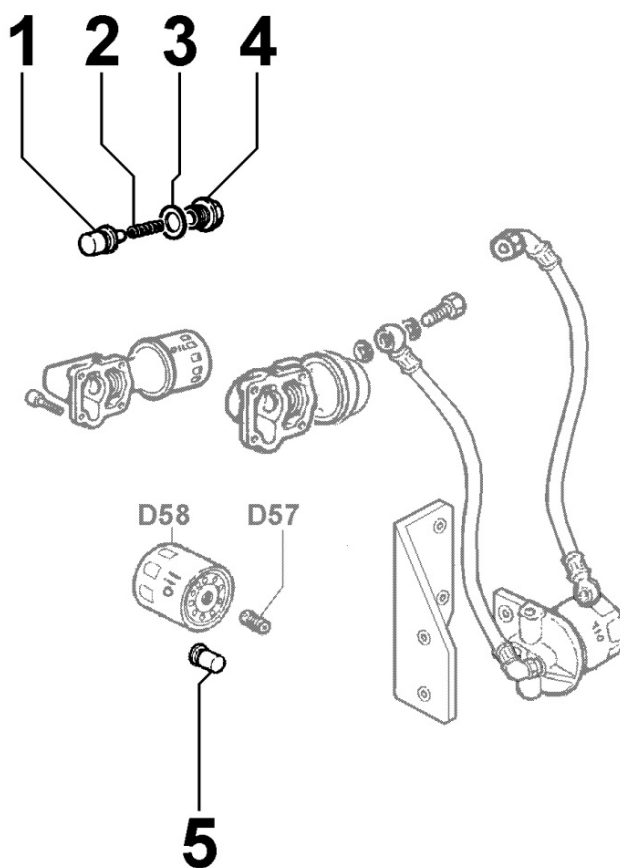

8044090020 - SOUPAPE DE PRESSION D'HUILE

POS.	Kit	Incluido en	Codigo	Descripcion	Q.TA	Codigo antiguo	Tech. Info
5			ED0096800580-S	VALVOLA MAX.PRESS. OLIO COMPL.	1