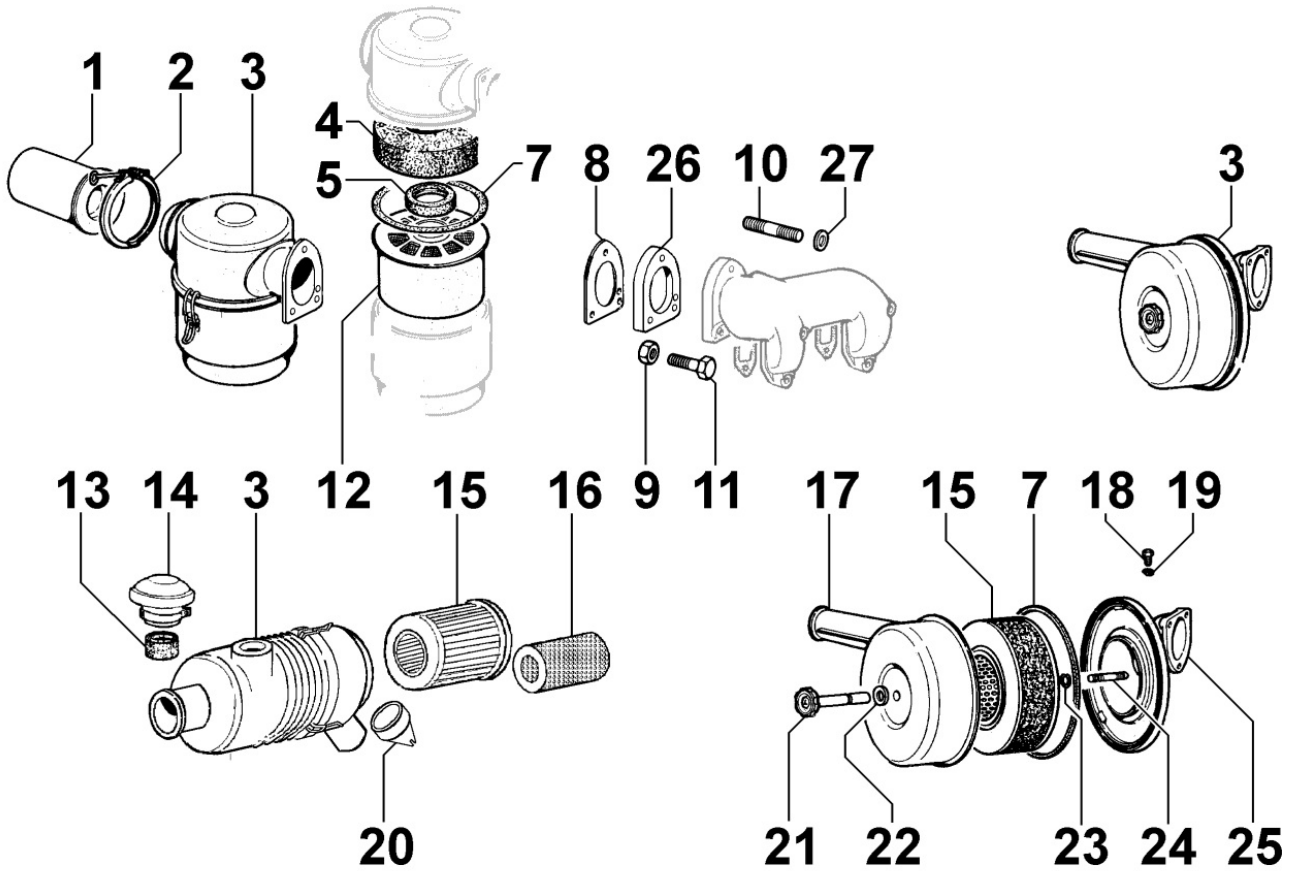

8081090150 - FILTRO DE AIRE

POS.	Kit	Incluido en	Codigo	Descripcion	Q.TA	Codigo antiguo	Tech. Info
1			ED0067270240-S	PREFILTRO CICLON	1		
2			ED0036172240-S	ABRAZADERA	1		
3	(A)		ED0037004070-S	FILTRO AIRE	1		
4		(A)	ED0054961820-S	ELEMENTO FILTRO AIRE	1		▲
5		(A)	ED0012610560-S	ANILLOS/RING	1		▲
7		(A)	ED0047760290-S	JUNTA FILTRO AIRE EXTERNA	1		
8			ED0044900860-S	JUNTA	1		
9			ED0032401640-S	TUERCA	3		
12		(A)	ED0054960740-S	ELEMENTO FILTRO AIRE / FILTER ELEMENT	1		▲