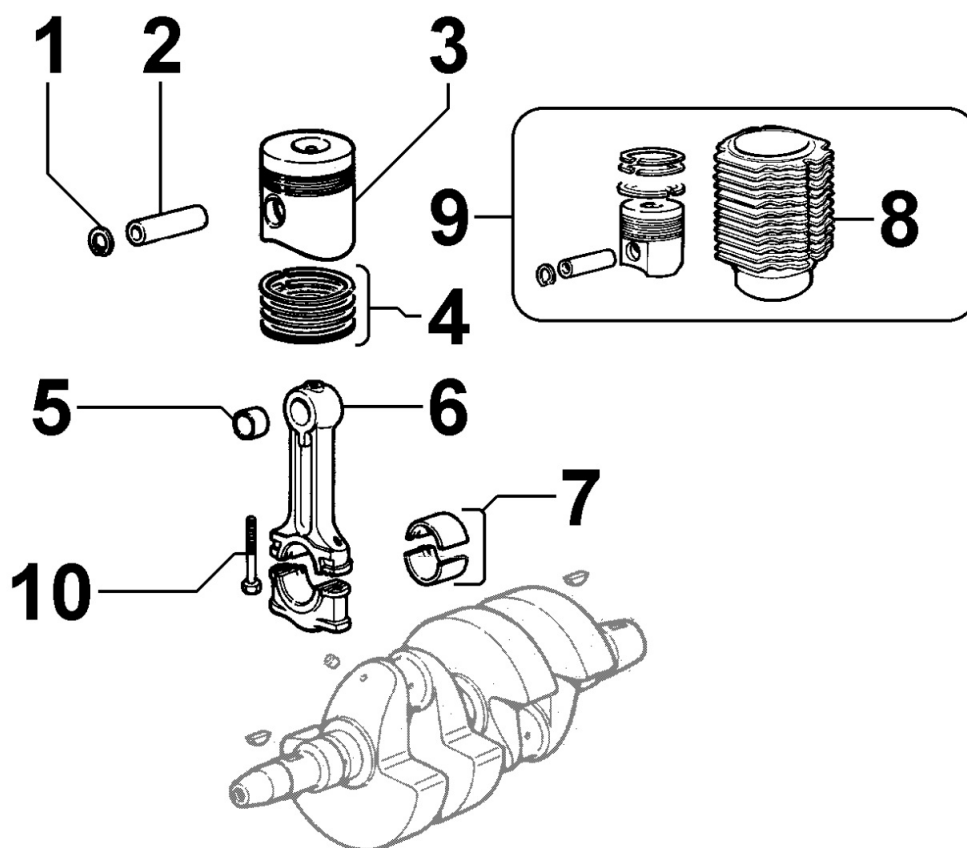

Tabla repuestos

Sumario	Descripcion
8179090010	TAPA MOTOR

8010090020 - CIGÜEÑAL

POS.	Kit	Incluido en	Codigo	Descripcion	Q.TA	Codigo antiguo	Tech. Info
1	(A)		ED0010507850-S	CIGÜENAL;CONJUNTO	1		
3		(A)	ED0022800560-S	CHAVETA	2		

8011090020 - BIELA / PISTÓN

POS.	Kit	Incluido en	Codigo	Descripcion	Q.TA	Codigo antiguo	Tech. Info
1		(B)	ED0012400220-S	ANILLO SEEGER	4		
2		(B)	ED0084800290-S	BULON PISTON	2		
3	(B)	(D)	ED0065002720-S	PISTON COMPLETO STD.	2		
3	(B)	(D)	ED0065002730-S	PISTON CON ANILLOS 0.50 MM / PISTON 0.50	2		
3	(B)	(D)	ED0065002740-S	PISTON COMPLETO 1,00	2		
4		(B)	ED0082112090-S	(LA) ANILLOS STD., JUEGO DE / RINGS STAN	2		
4		(B)	ED0082112100-S	ANILLOS EN 0.50 mm / RINGS 0.50 mm	2		
4		(B)	ED0082112110-S	SERIE SEGMENTOS 1,00	2		
5		(A)	ED0016300140-S	BUJE PERNO BIELA / S.ENDBRNG	1		
6	(A)		ED0015261110-S	(LA) BIELA STD. / CONNECT. ROD	2		
7			ED0016400590-S	COJINETE BIELA STD / BEAR STAND	2		
7			ED0016400600-S	BIELA 0.25 MM CNJ.	2		
7			ED0016400610-S	COJINETE BIELA 0,50	2		
8		(D)		802009...0			
9	(D)		ED0048980860-S	CILINDRO-PISTON 9/11LD625	2	ED0048980310-S	
10		(A)	ED0017701090-S	TORNILLO	4		