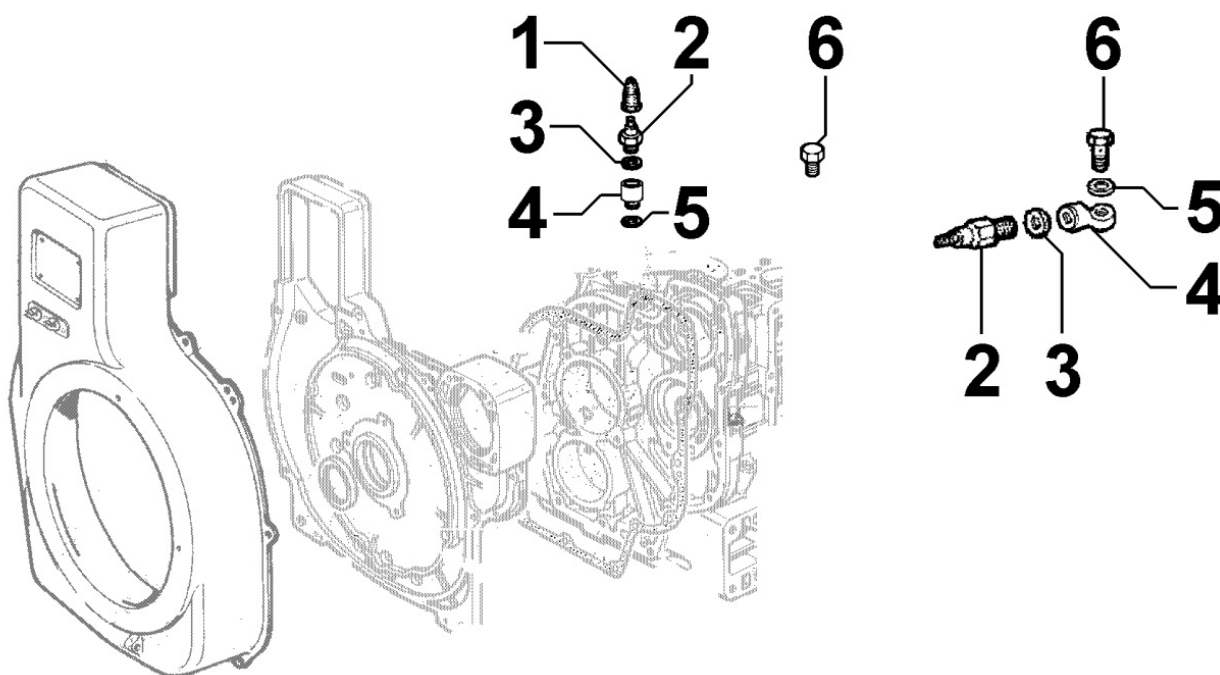

8102090030 - INTERRUPTOR PRESIÓN DE ACEITE

POS.	Kit	Incluido en	Codigo	Descripcion	Q.TA	Codigo antiguo	Tech. Info
1			ED0064910130-S	CAPUCHON PRESOSTATO	1		
2			ED0067450930-S	INTERUPTOR DE ACEITE/OIL PRESSURE SWITCH	1		
3			ED0046700600-S	JUNTA	1