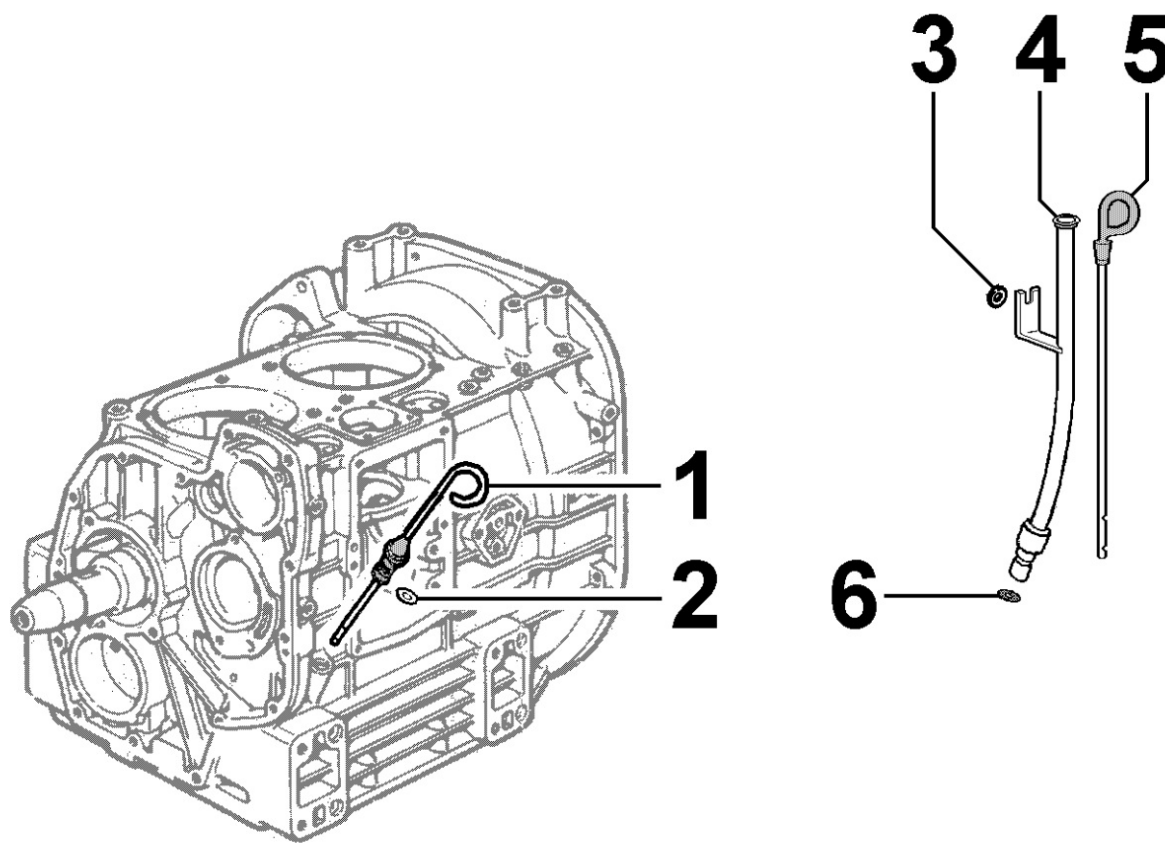

8043090020 - VARILLA INDICADORA DE NIVEL DE ACEITE

POS.	Kit	Incluido en	Codigo	Descripcion	Q.TA	Codigo antiguo	Tech. Info
2		(A)	ED0012003250-S	ANILLO DE HULE/O-RING	3		
5	(A)		ED0014005150-S	VARILLA NIVEL	1