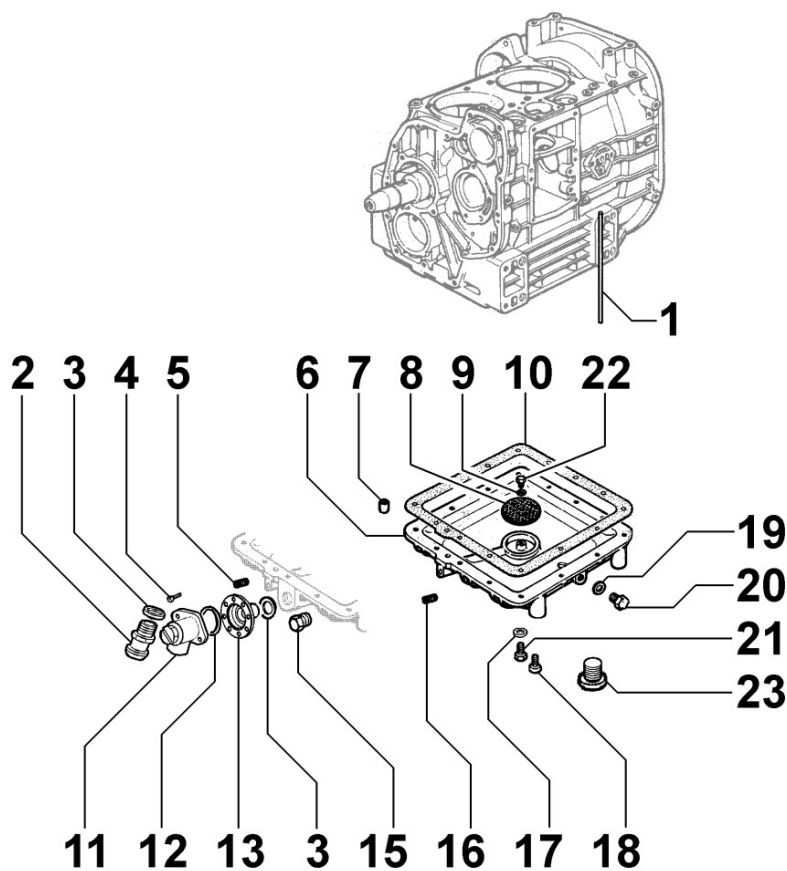

8041090010 - CÁRTER DE ACEITE

POS.	Kit	Incluido en	Codigo	Descripcion	Q.TA	Codigo antiguo	Tech. Info
1			ED0094551310-S	TUBO ENGRASE	2		
5		(A)	ED0090801820-S	TAPON	1		
6	(A)		ED0066456400-S	CARTER ACEITE	1		
7			ED0084300650-S	VARILLA TENSION	1		
8		(A)	ED0050900100-S	CHAPA FILTRO	1		
9		(A)	ED0075650040-S	ROLDANA	1		
10			ED0046011770-S	JUNTA CARTER	1		
18			ED0017701550-S	TORNILLO	14		
19		(A)	ED0046700160-S	JUNTA DE COBRE	1		
20		(A)	ED0089650050-S	TORNILLO TAPON	1		
22		(A)	ED0097610430-S	TORNILLO M6X10	1		