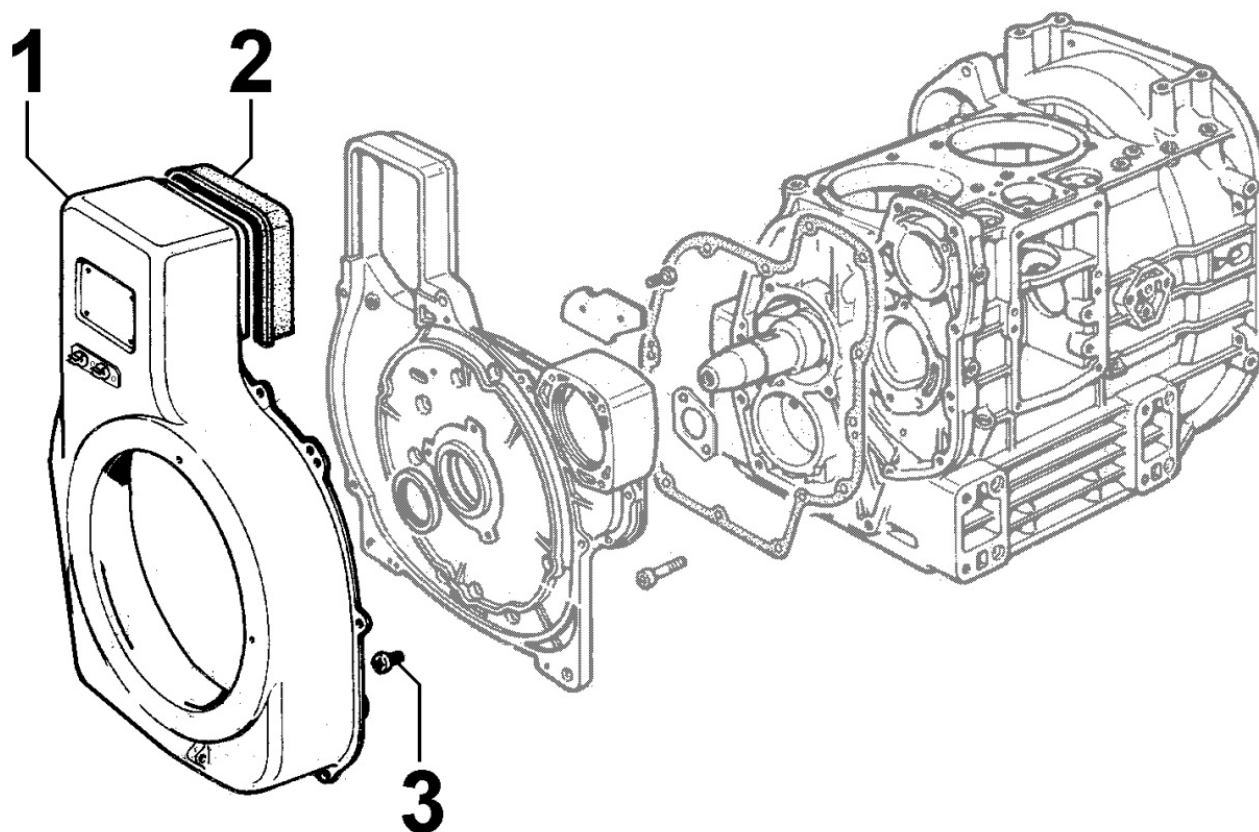

8070090010 - CANALIZADOR DE AIRE

POS.	Kit	Incluido en	Codigo	Descripcion	Q.TA	Codigo antiguo	Tech. Info
1			ED0025691650-S	CAJA VENTILADOR	1		
2			ED0047760910-S	JUNTA CANALIZADOR	1		
3			ED0097900390-S	TORNILLO ALOMADO	7