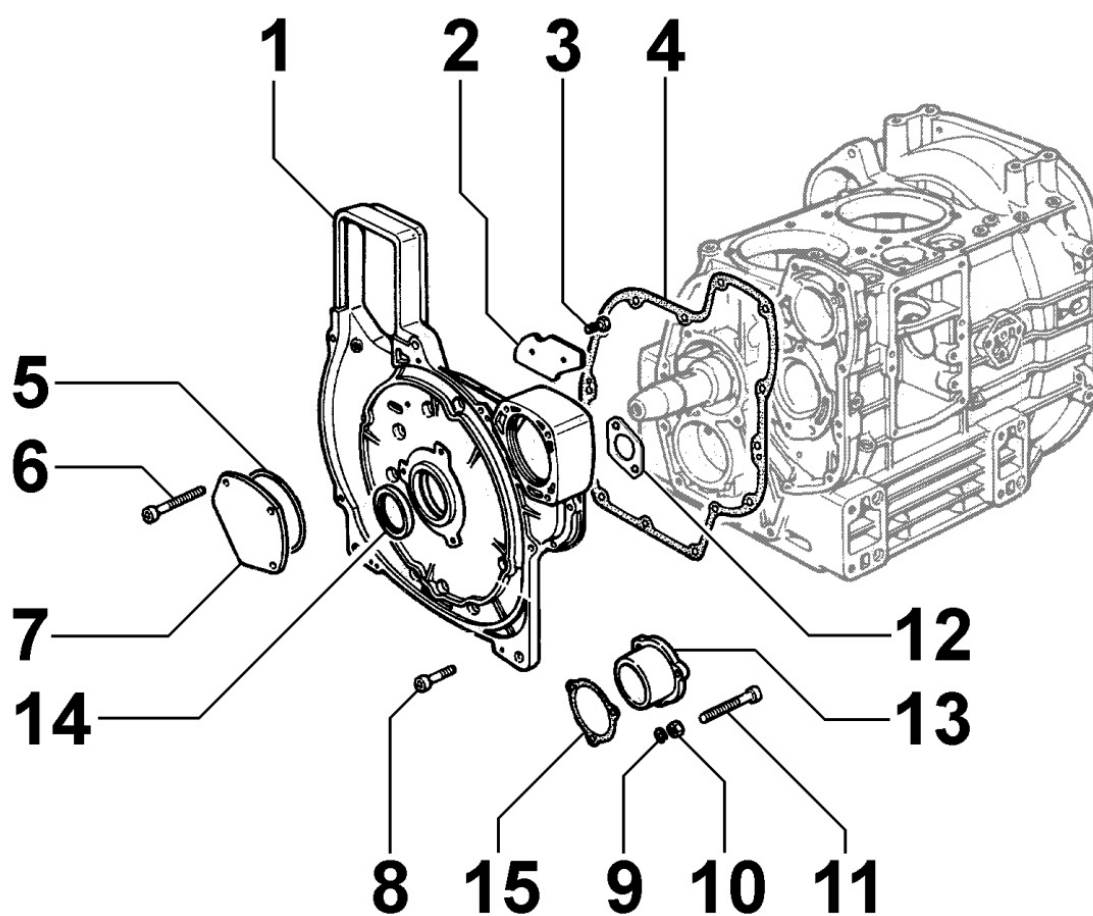

8027090050 - TAPA DE DISTRIBUCIÓN

POS.	Kit	Incluido en	Codigo	Descripcion	Q.TA	Codigo antiguo	Tech. Info
1	A		ED0089004630-S	SOPORTE	1		
2		(A)	ED0051681030-S	CHAPITA	1		
3		(A)	ED0017600010-S	PERNO / BOLT	2		
4			ED0047010390-S	JUNTA	1		
6			ED0097300350-S	TORNILLO ALLEN	3		
8			ED0097320630-S	TORNILLO ALLEN	11		
9			ED0076250100-S	ARANDELA	6		
10			ED0032400180-S	TUERCA	3		
11			ED0097300320-S	TORNILLO ALLEN	3		
12			ED0047755250-S	JUNTA REENVIO	1		
13			ED0027510960-S	TAPA POSTERIOR	1		
14		(A) (B)	ED0012135520-S	ANILLO RETEN 42X58X10	1