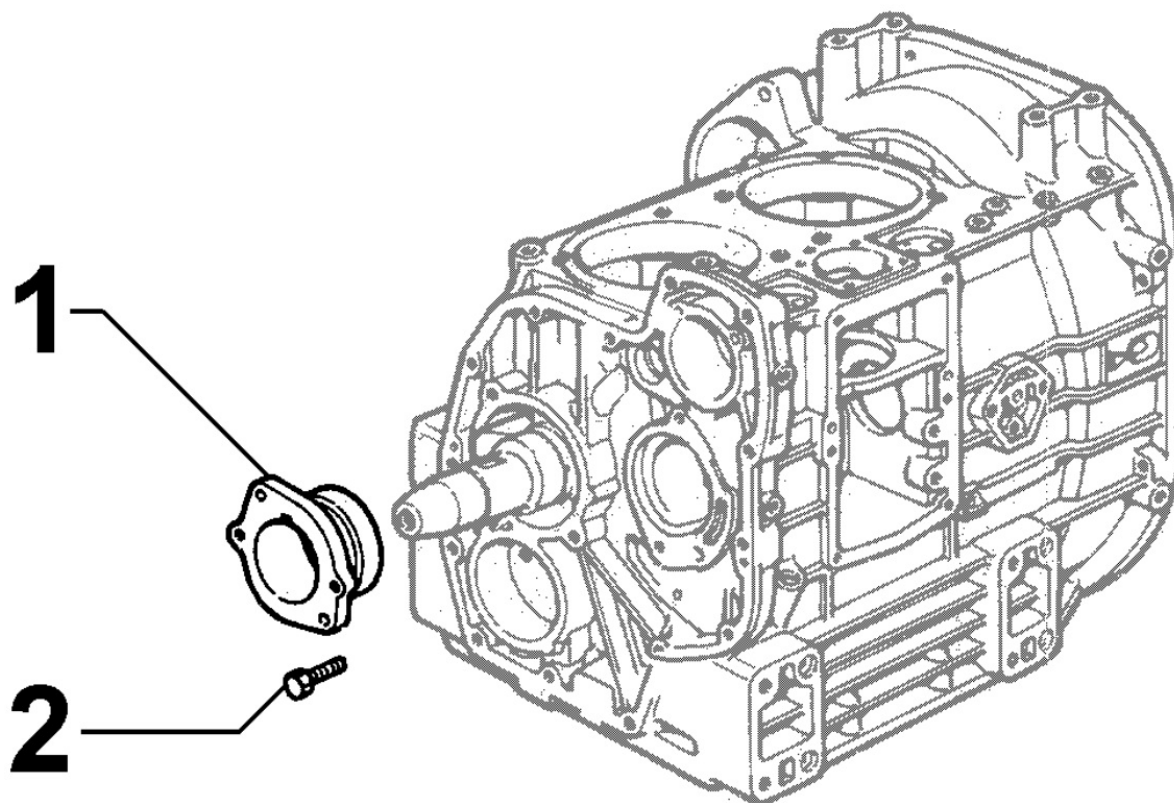

8024090010 - CARTER D'HUILE

POS.	Kit	Incluido en	Codigo	Descripcion	Q.TA	Codigo antiguo	Tech. Info
1			ED0086753240-S	CRANKSHAFT SUPPORT GR.9	1		
1			ED0086752670-S	SOPORTE COJINETE	1		
1			ED0086753260-S	CRANKSHAFT SUPPORT -0,5 GR.9	1	ED0086752680-S	
2			ED0017701560-S	TORNILLO	2