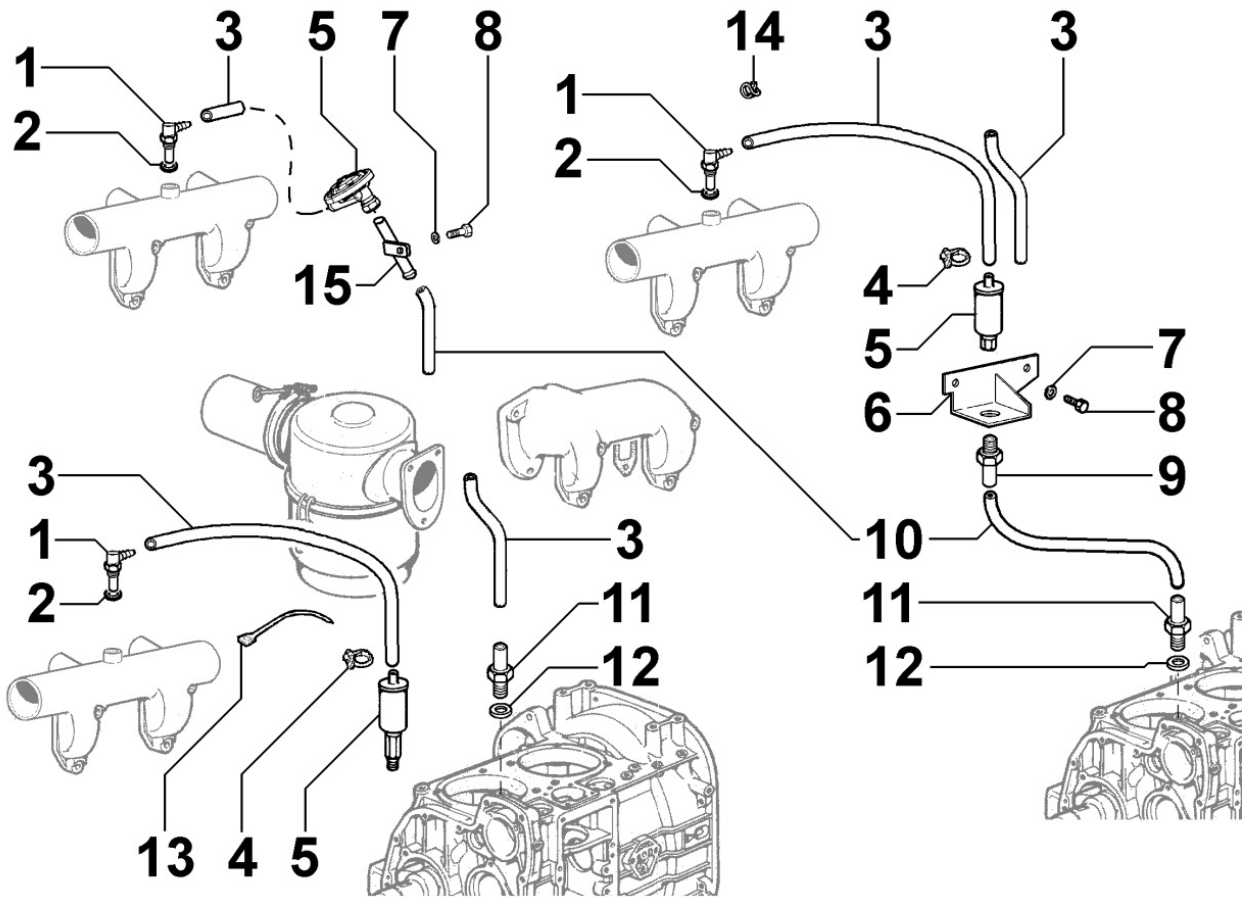

8045090070 - CIRCUITO DE GASES

POS.	Kit	Incluido en	Codigo	Descripcion	Q.TA	Codigo antiguo	Tech. Info
3			ED0094001630-S	TUBO GOMA	1		
11			ED0073011440-S	RACORD	1		
12			ED0046700140-S	ARANDELA COBRE	1