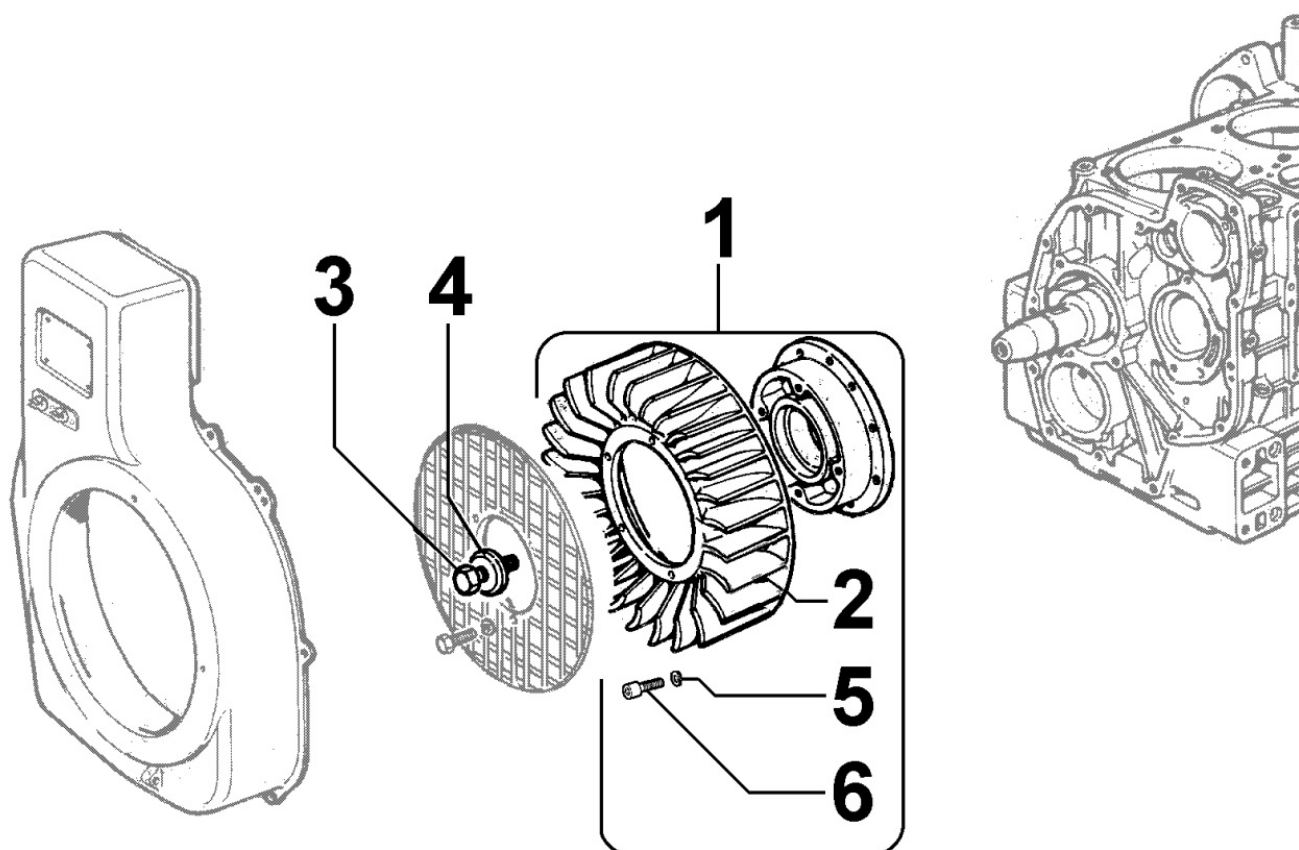

8071090010 - VENTILADOR DE REFRIGERACIÓN

POS.	Kit	Incluido en	Codigo	Descripcion	Q.TA	Codigo antiguo	Tech. Info
1	(A)		ED0048930220-S	TOLVA VOLANTE, CNJ/BLOWER ASS.Y	1		
1	(A)		ED0048930220-S	TOLVA VOLANTE, CNJ/BLOWER ASS.Y	1	ED0059001350-S	
2		(A)	ED0097182520-S	VENTILADOR VOLANTE	1		⚠
3			ED0098653190-S	TORNILLO / SCREW	1		
4			ED0076260330-S	ARANDELA	1		
5		(A)	ED0076250080-S	ARANDELA	5		
6		(A)	ED0017600060-S	TORNILLO	5