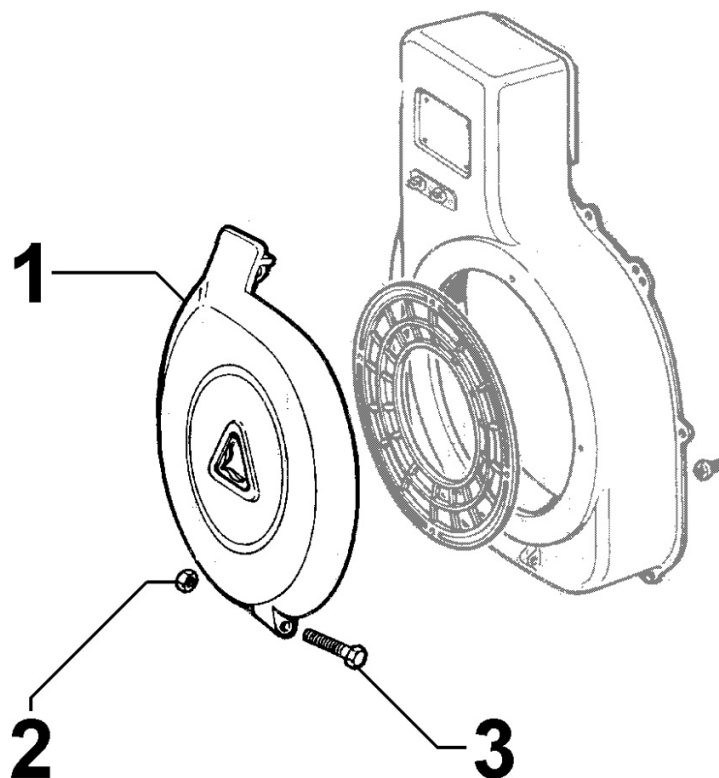

8179090010 - TAPA MOTOR

POS.	Kit	Incluido en	Codigo	Descripcion	Q.TA	Codigo antiguo	Tech. Info
1			ED0026700490-S	CUBIERTA / COVER	1		
2			ED0032030500-S	TUERCA	1		
3			ED0017600940-S	TORNILLO	1