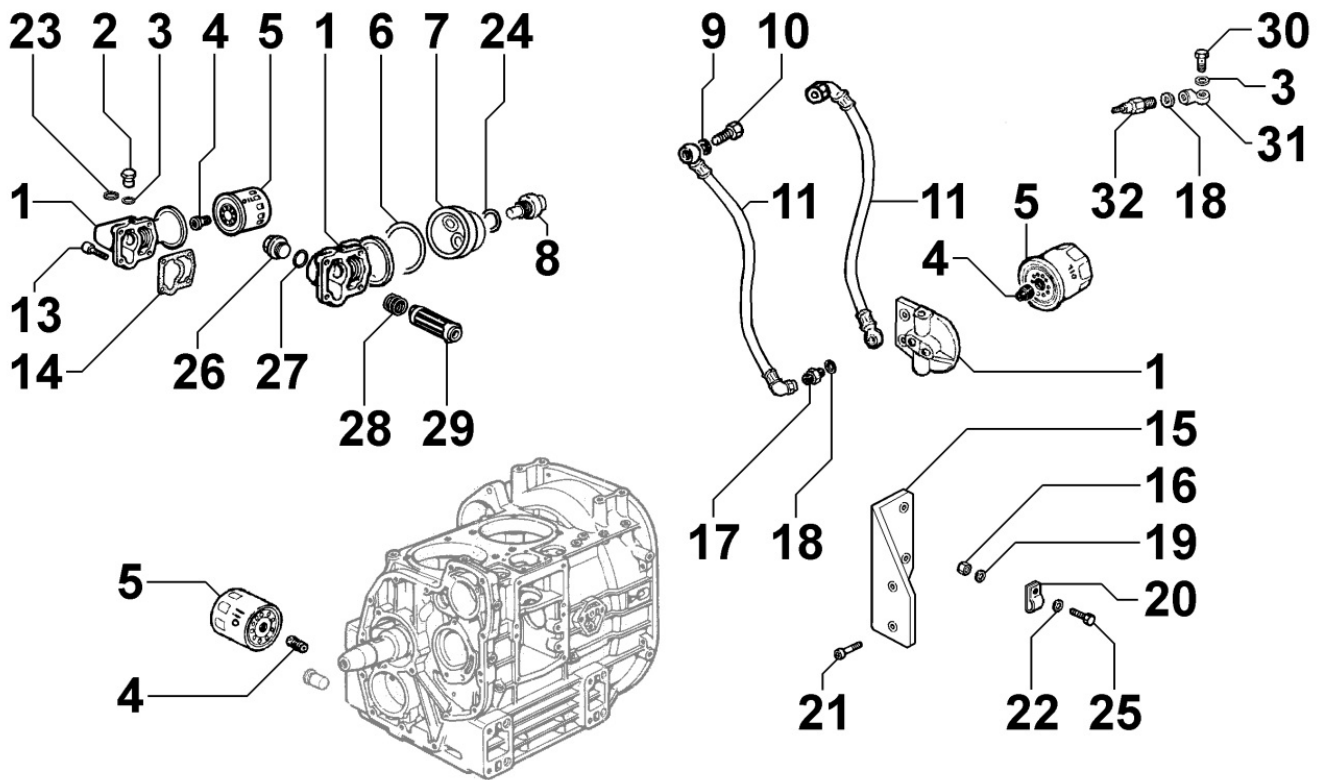

8042090130 - FILTRO DE ACEITE

POS.	Kit	Incluido en	Codigo	Descripcion	Q.TA	Codigo antiguo	Tech. Info
4			ED0072650210-S	CONECTOR FILTRO ACEITE/OIL FILTER	1		
5			ED0021752830-S	FILTRO ACEITE / OIL FILTER	1	ED0021751070-S