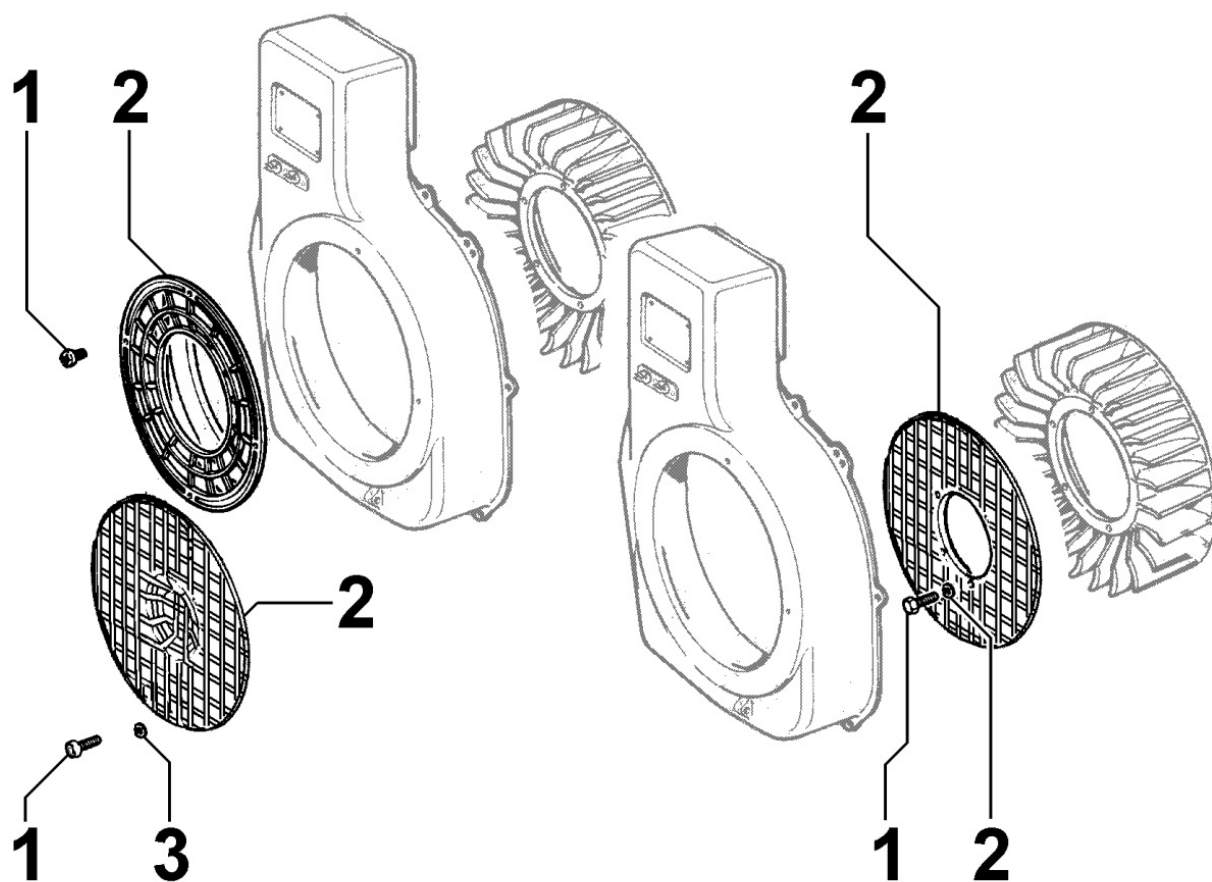

8172090040 - PROTECCIÓN DEL VENTILADOR

POS.	Kit	Incluido o en	Codigo	Descripcion	Q.TA	Codigo antiguo	Tech. Info
1			ED0098651220-S	TORNILLO	4		
2			ED0069270550-S	REJILLA PROTECCION	1