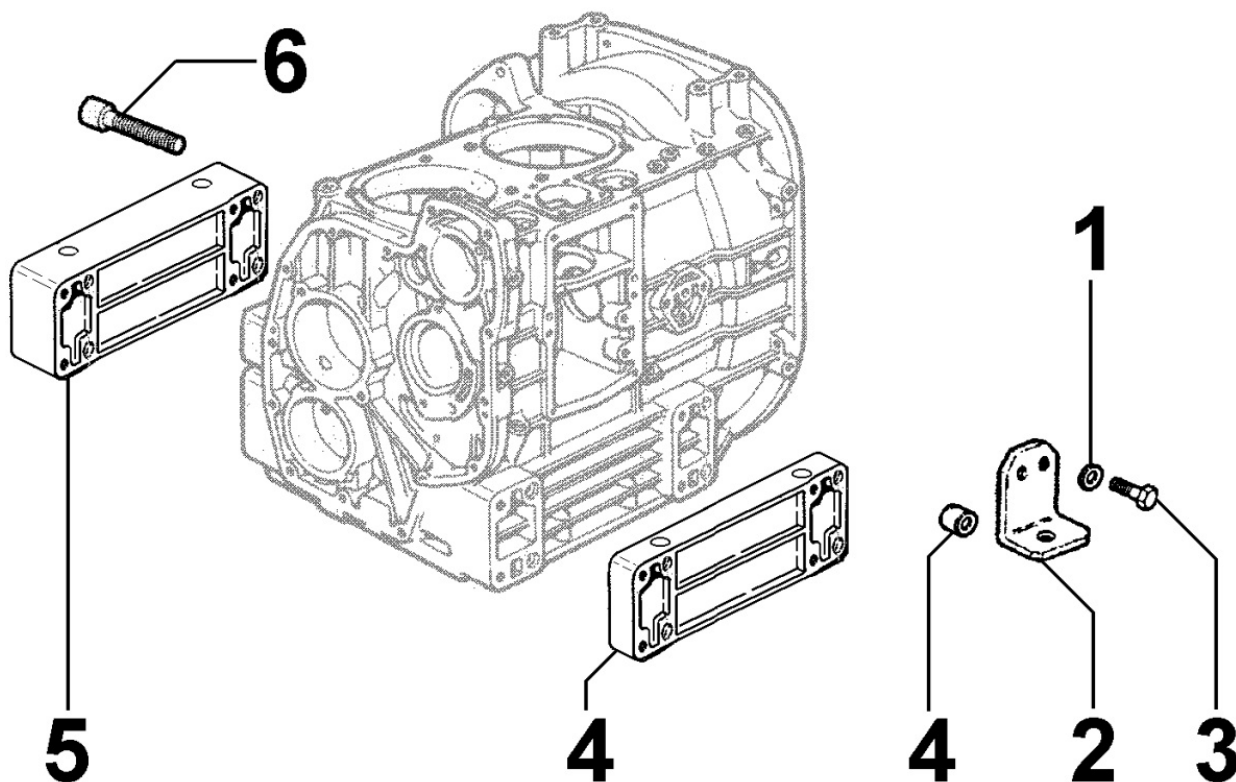

8025090070 - PIES DEL MOTOR

POS.	Kit	Incluido en	Codigo	Descripcion	Q.TA	Codigo antiguo	Tech. Info
1			ED0075650110-S	(LA) ROLDANA / LOCK WASHER	16		
2			ED0064290330-S	PIE MOTOR	4		
3			ED0017800060-S	TORNILLO	16