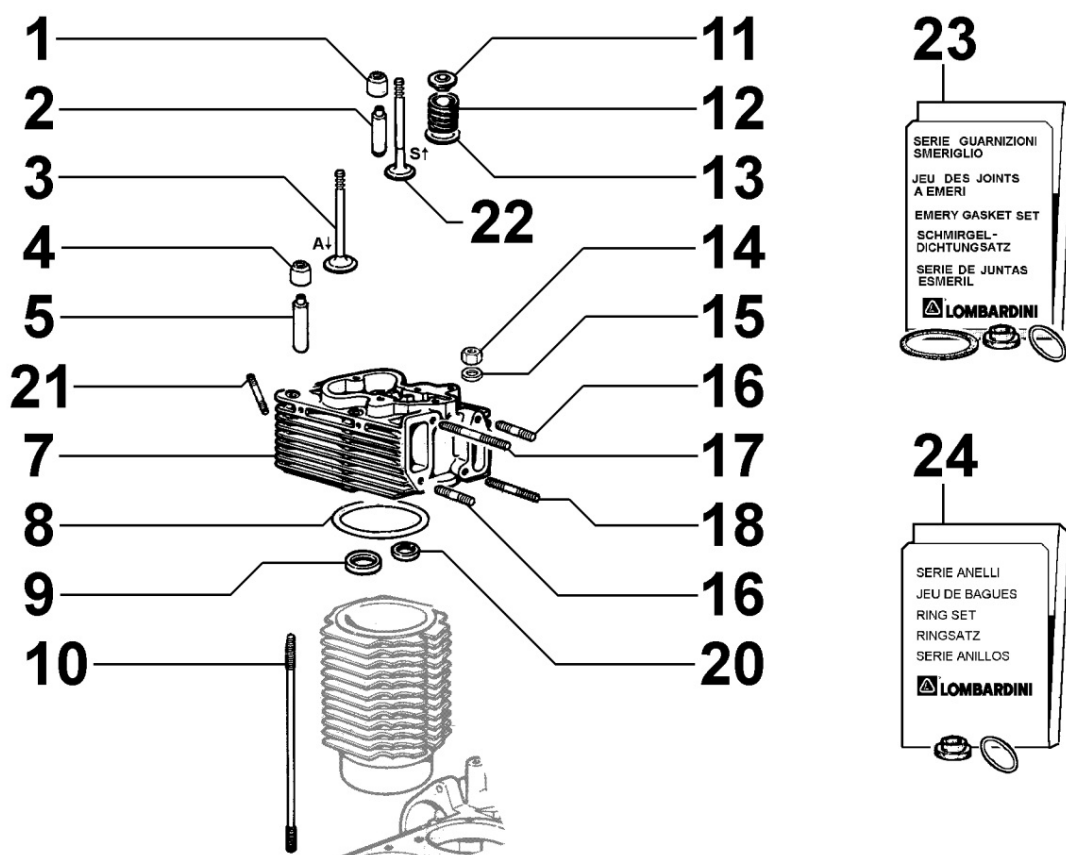

8021090170 - CULATA MOTOR

POS.	Kit	Incluido en	Codigo	Descripcion	Q.TA	Codigo antiguo	Tech. Info
8			ED0047300840-S	JUEGO DE JUNTAS CABEZA 0.60 / HEAD GASKE	2		
8			ED0047300850-S	JUNTA CULATA	2		
8			ED0047300860-S	JUNTA CULATA	2		
8			ED0047300870-S	JUNTA CULATA	2		
8			ED0047300880-S	JUNTA CABEZA	2		
8			ED0047301930-S	JUNTA CULATA	2		
8			ED0047301940-S	JUNTA CULATA	2		
8			ED0047301950-S	JUNTA CULATA	2		
8			ED0047301960-S	JUNTA CULATA	2		
8			ED0047302520-S	JUNTA CULATA	2		
8			ED0047302530-S	JUNTA CULATA	2		
8			ED0047303490-S	JUNTA CABEZA	2		
10			ED0068501030-S	BIRLO CABEZA	8		
14			ED0032401240-S	TUERCA	8		
15			ED0076251250-S	ARANDELA PLANA	8		
16		(A)		808009...0	2		
17		(A)		808009...0	1		
18		(A)		808009...0	1		
21		(A)		803009...0	2		
23			ED0081850220-S	JUEGO DE JUNTAS / GASKET SET	1		
24			KDISC.		1	ED0081500160-S