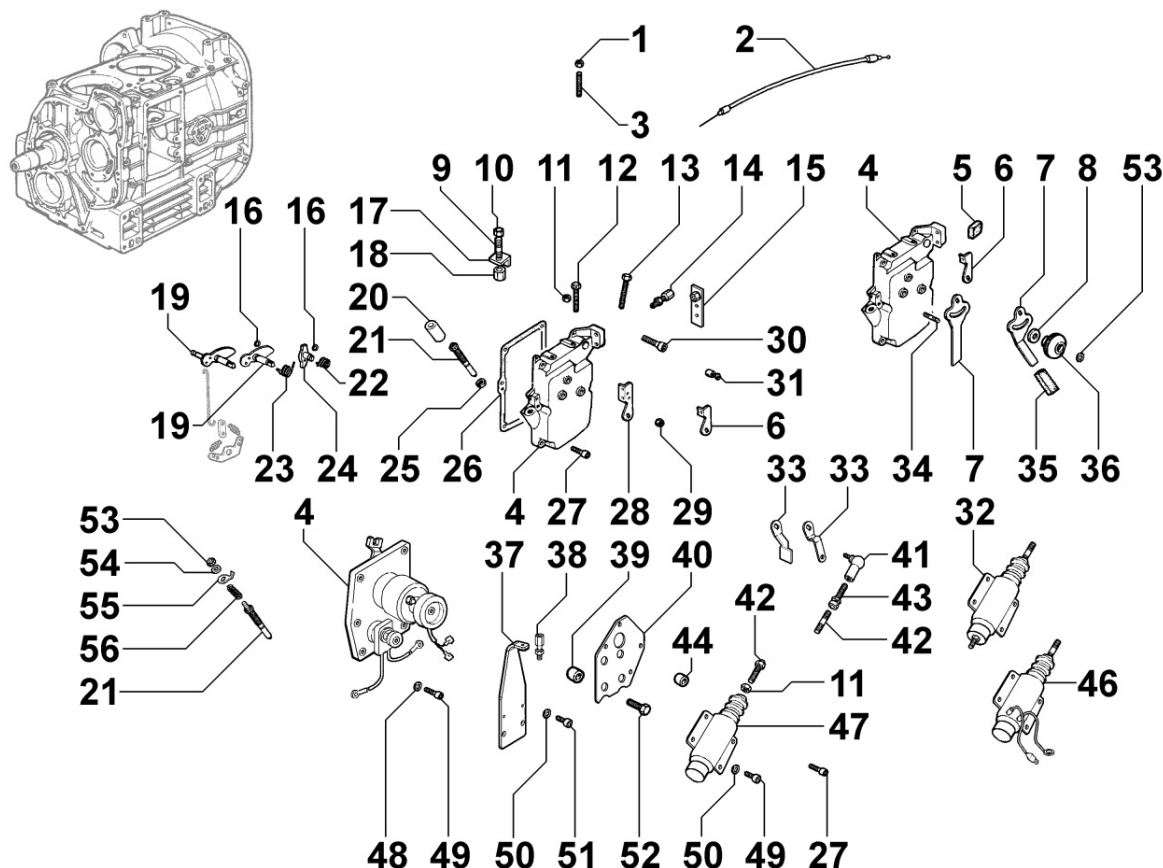

8051090230 - MANDOS

POS.	Kit	Incluido en	Codigo	Descripcion	Q.TA	Codigo antiguo	Tech. Info
4	(B)		ED0025160600-S	CAJA ACELERADOR	1		
4		(B)	ED0026901210-S	COPERCHIO COMANDI x ACC.MANO	1		
5		(B)		POS. 4	1		
6		(B)	ED0052001080-S	PALANCA MANDO	1		
7		(B)	ED0052001100-S	PALANCA MANDO	1		
8		(B)	ED0076250980-S	ARANDELA	1		
9			ED0067800890-S	ESPARRAGO	1		
10			ED0032030990-S	TUERCA	1		
11		(B) (D)	ED0032400080-S	TUERCA	2		
12		(B)	ED0017600270-S	TORNILLO	2		
13			ED0017601480-S	VITE TE.6x50 5739.8.8 +Zn.B	1		
16		(B)	ED0012000340-S	ARILLO/O-RING 2025 6.07 X 1.78"	2		
17			ED0051680520-S	CHAPA SEGURIDAD	1		
18			ED0032401310-S	TUERCA FIJ.CHAPA TOPE PARO	1		
19			KV.M.		1	ED0052001030-S	
19		(B)	ED0052001940-S	PALANCA MANDO	1		
21			ED0023810150-S	CILINDRO SUPLEMENTO	1		
23		(B)	ED0056800770-S	MUELLE RETORNO	2		
24		(B)	ED0052001540-S	PALANCA MANDO	1		
25		(A)	ED0032400580-S	TUERCA	1		
26			ED0047755260-S	JUNTA INTERNA	1		
27			ED0097320780-S	TORNILLO ALLEN	5		
29		(B)	ED0032401640-S	TUERCA	2		
30			ED0097300180-S	TORNILLO ALLEN	1		
34		(B)	ED0068700210-S	ESPARRAGO	1		
35			ED0021360260-S	CAPUCHON /N.S.S/	1		
35		(B)	ED0043400670-S	POMO PALANCA ACELERADOR	1