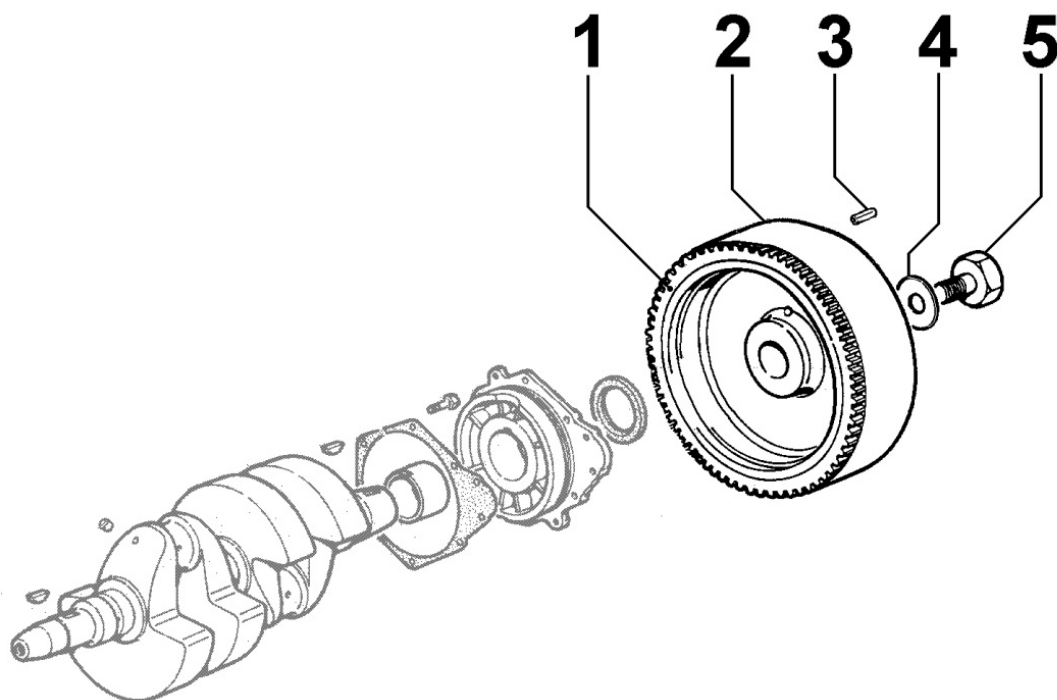

8012090030 - VOLANTE

POS.	Kit	Incluido en	Codigo	Descripcion	Q.TA	Codigo antiguo	Tech. Info
1		(A)	ED0028160250-S	CORONA DENTADA	1		
2	(A)		ED0098801040-S	VOLANTE	1		
4			ED0051110050-S	ARANDELA SEGURIDAD	1		
5			ED0018610450-S	TORNILLO	1