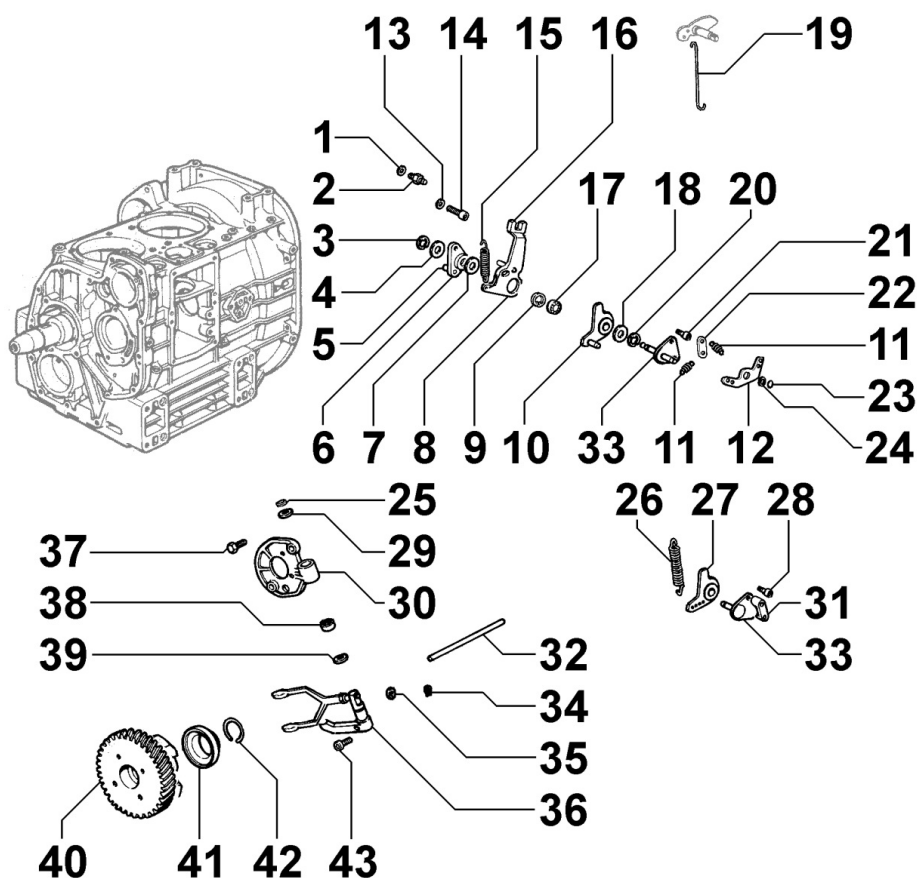

8050090050 - REGULADOR DE REVOLUCIONES

POS.	Kit	Incluido en	Codigo	Descripcion	Q.TA	Codigo antiguo	Tech. Info
3		(A)	ED0012400010-S	ANILLO SEEGER	1		
4		(A)	ED0076251030-S	ARANDELA	1		
5		(A)		POS. 16	1		
6		(A)	ED0052002500-S	SOPORTE PALANCA	1		
7		(A)	ED0076251040-S	ARANDELA	1		
9		(A)	ED0012410090-S	ANILLO SEEGER /N.S.S./	2		
13		(A)	ED0076250120-S	ROLDANA	1		
15			ED0058010880-S	MUELLE SUPLEMENTO COMBUSTIBLE	1		
16	(A)		ED0052002650-S	PALANCA BOMBA	1		⚠
16	(A)		ED0052002650-S	PALANCA BOMBA	1	ED0052002710-S	⚠
16		(A)	ED0052007600-S	LEVA COMANDO POMPA INIEZIONE COMPL.DI PE	1		
17		(A)	ED0030000040-S	COJINETE	3		
21		(A)	ED0097300240-S	TORNILLO ALLEN	2		
25		(B)	ED0012400050-S	ANILLO SEEGER	1		
26			ED0056551830-S	MUELLE REGULADOR	1		
27		(A)		POS. 16	1		
28			ED0097320630-S	TORNILLO ALLEN	2		
30			ED0087850530-S	SUPPORTO LEVA	1		
31			ED0035210380-S	SEPARADOR	1		
32			ED0060800220-S	VARILLA EMPUJE REGULADOR	1		
33		(A)	ED0087850700-S	SOPORTE SUPLEMENTO COMBUSTIBLE	1		
34		(B)	ED0012400770-S	ANILLO SEEGER	1		
36		(B)	ED0048820460-S	PALANCA REGULADOR	1		⚠
37			ED0017701500-S	TORNILLO	2		
38		(B)	ED0015850250-S	COJINETE AGUJAS	2		
39		(B)	ED0076260400-S	ARANDELA PLANA	2