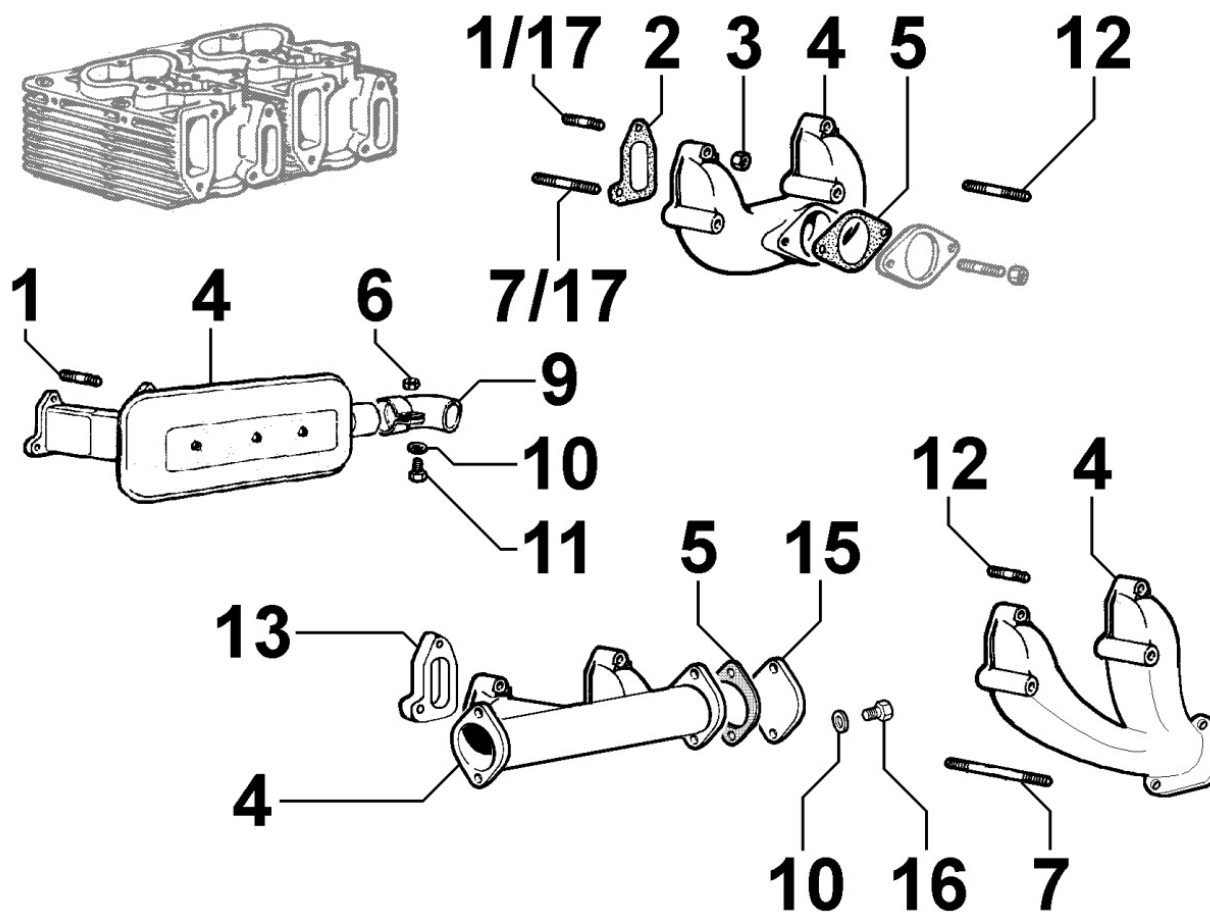

8085090110 - COLECTOR DE ESCAPE

POS.	Kit	Incluido en	Codigo	Descripcion	Q.TA	Codigo antiguo	Tech. Info
1			ED0067800190-S	BIRLO	2		
1			ED0067800850-S	BIRLO/STUD	2		
2			ED0044200190-S	JUNTA/GASKET	2		
3			ED0032400690-S	TUERCA	4		
4			ED0054603170-S	SILENCIADOR ESCAPE	1		
6			ED0032400180-S	TUERCA	1		
9			ED0091700520-S	TUBO	1		
10			ED0075650070-S	ROLDANA	1		
10			ED0076250120-S	ROLDANA	1		
11			ED0017700040-S	TORNILLO	1