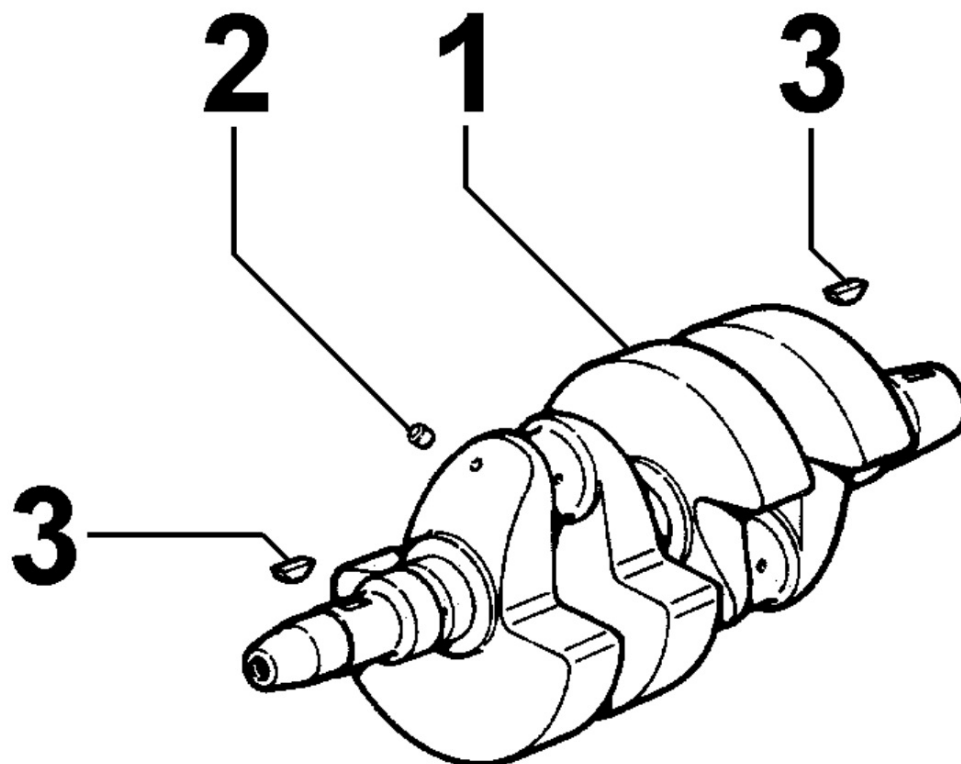

Tabla repuestos

Sumario	Descripcion
8179090010	TAPA MOTOR

8010090020 - CIGÜEÑAL

POS.	Kit	Incluido en	Codigo	Descripcion	Q.TA	Codigo antiguo	Tech. Info
1	(A)		ED0010507850-S	CIGÜENAL;CONJUNTO	1		
3		(A)	ED0022800560-S	CHAVETA	2		