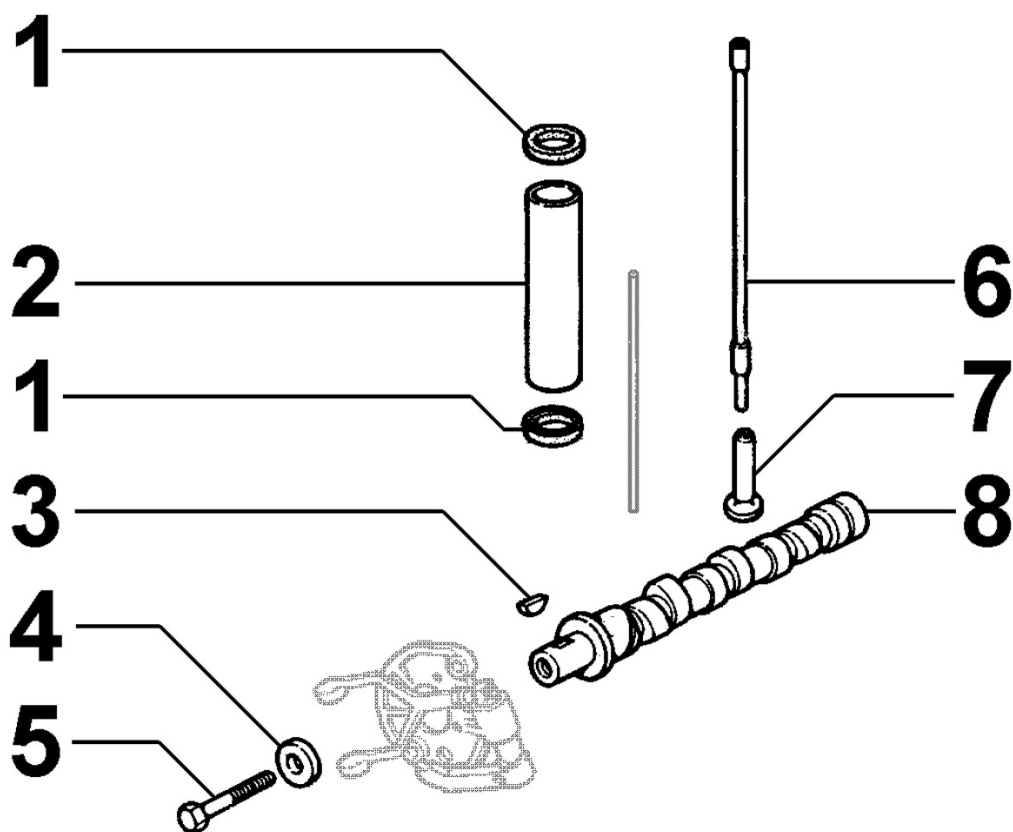

8035090020 - ÁRBOL DE LEVAS

POS.	Kit	Incluido en	Codigo	Descripcion	Q.TA	Codigo antiguo	Tech. Info
1			ED0047400240-S	SELLO	4		
2			ED0095200450-S	TUBO DE SEGURIDAD	2		
3			ED0022800470-S	CHAVETA	1		
4			ED0076260380-S	ARANDELA	1		
5			ED0017800590-S	TORNILLO	1		
6			ED0014102050-S	VARILLA	4		
7			ED0072150430-S	ALZAVALVULAS	4		
8			ED0010111100-S	EJE DE LEVAS	1