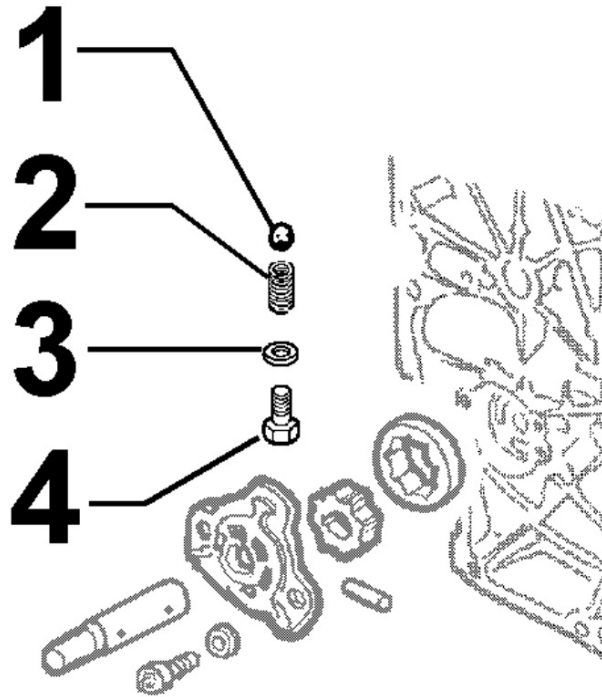

8044160010 - SOUPAPE DE PRESSION D'HUILE

POS.	Kit	Incluido en	Codigo	Descripcion	Q.TA	Codigo antiguo	Tech. Info
1			ED0082450190-S	SFERA ACCIAIO D.5,5 "RB5.5"	1		▲
2			ED0056250210-S	MUELLE	1		
3			ED0046700580-S	JUNTA DE COBRE	1	ED0046700440-S	▲
4			ED0017700010-S	TORNILLO	1		▲