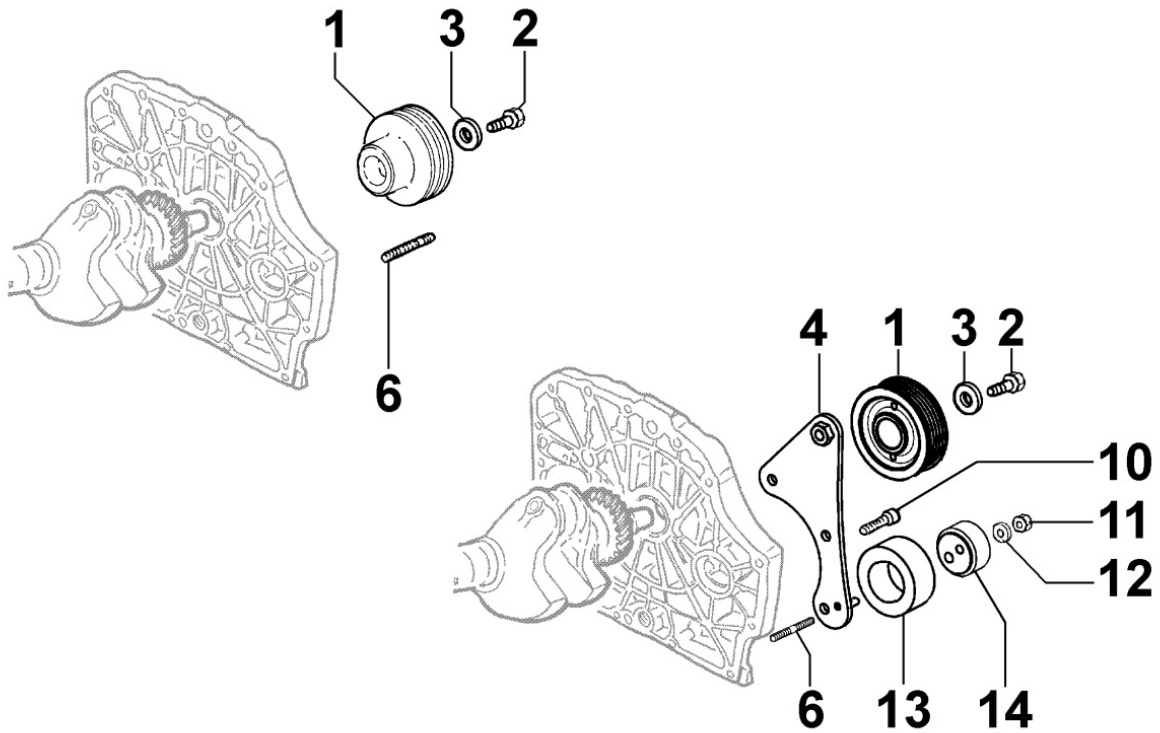

8162160010 - VARIOS EN 1° TdF

POS.	Kit	Incluido en	Codigo	Descripcion	Q.TA	Codigo antiguo	Tech. Info
2			ED0017700390-S	TORNILLO	1		
3			ED0076250600-S	ARANDELA	1