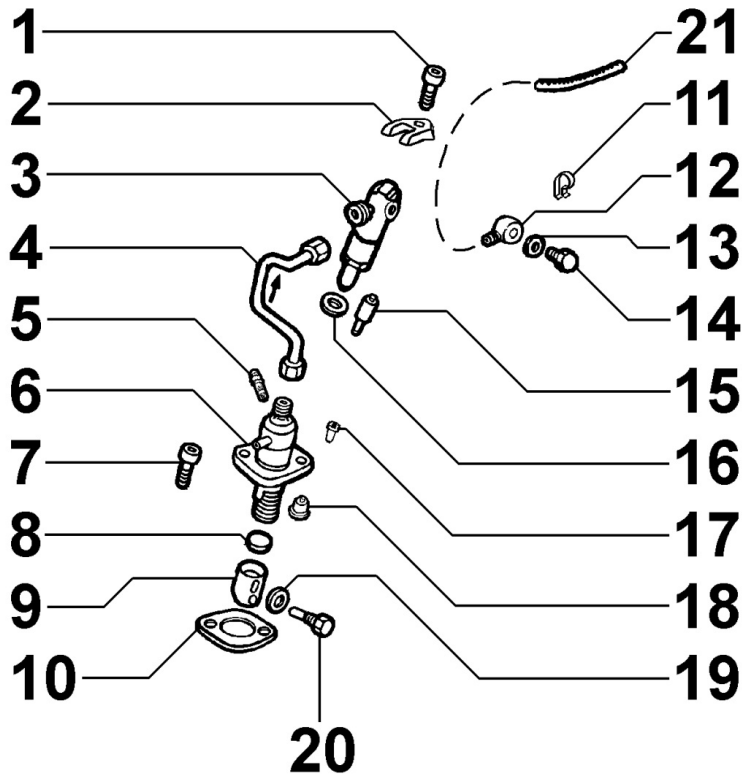

8030160070 - SISTEMA DE INYECCIÓN

POS.	Kit	Incluido en	Codigo	Descripcion	Q.TA	Codigo antiguo	Tech. Info
1			ED0097320780-S	TORNILLO ALLEN	1		
2			ED0085460790-S	INJECTOR SUPPORT BRACKET	1	ED0085457930-S	
3	(B)		ED0050100720-S	INYECTOR COMPLETO	1		⚠
4			ED0093760650-S	TUBO INYECCION	1		⚠
5		(A)	ED0072600420-S	RACORD ENTRADA	1		
6	(A)		ED0065903240-S	BOMBA INYECCION	1		
7			ED0097300130-S	TORNILLO	2		⚠
8			ED0060001160-S	TAPON EXPANSION	1		
9			ED0072151330-S	ALZAVALVULA	1		
10			ED0045801800-S	JUNTA	1		
11			ED0036300500-S	ABRAZADERA	1		
12			ED0072701080-S	RACORD	1		
13			ED0046700620-S	ROLDANA DE COBRE	2		
14			ED0072600530-S	UNION	1		
15		(B)	ED0065314590-S	TOBERA INYECTOR	1		
16			ED0046700990-S	(LA) JUNTA / GASKET	1		
17		(A)	ED0074700180-S	ELEMENTO BOMBA	1		
18		(A)	ED0096721380-S	VALVULA BOMBA DE INYECCION	1		
19			ED0076253030-S	ROLDANA	1		
20			ED0098652210-S	TORNILLO	1		
21			ED0093762300-S	FUEL PIPE TPR-PUR 5X10XL.500	0