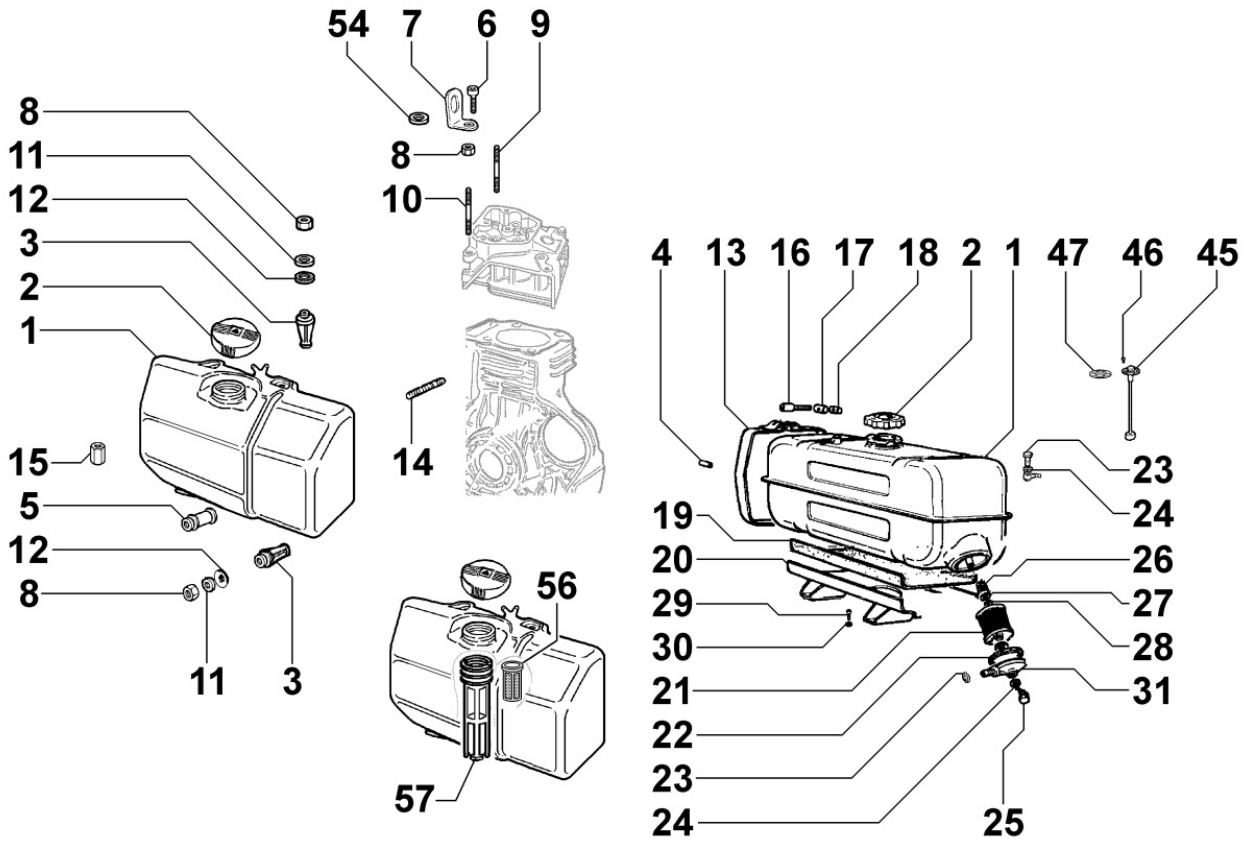

8063160010 - DEPÓSITO DE COMBUSTIBLE

POS.	Kit	Incluido en	Codigo	Descripcion	Q.TA	Codigo antiguo	Tech. Info
1			ED0081033220-S	DEPOSITO COMBUSTIBLE	1		
2			ED0090430960-S	TAPON DEPOSITO	1	ED0090430780-S	
2			ED0090430790-S	TAPON SSTDO. 9043.088	1		
3			ED0035274190-S	CONTRETE	2		
5			ED0035273840-S	DISTANCIADOR	2		
7			ED0085060030-S	ESCUADRA SUSPENSION MOTOR	1		
8			ED0032401640-S	TUERCA	4		
9			ED0067800270-S	ESPARRAGO	1		
10			ED0067801640-S	ESPARRAGO	1		
11			ED0076701180-S	ARANDELA	4		
12			ED0077011540-S	ARANDELA GOMA DEPOSITO	8		
14			ED0067801750-S	ESPARRAGO ESPECIAL	2		
54			ED0076250610-S	ARANDELA	1