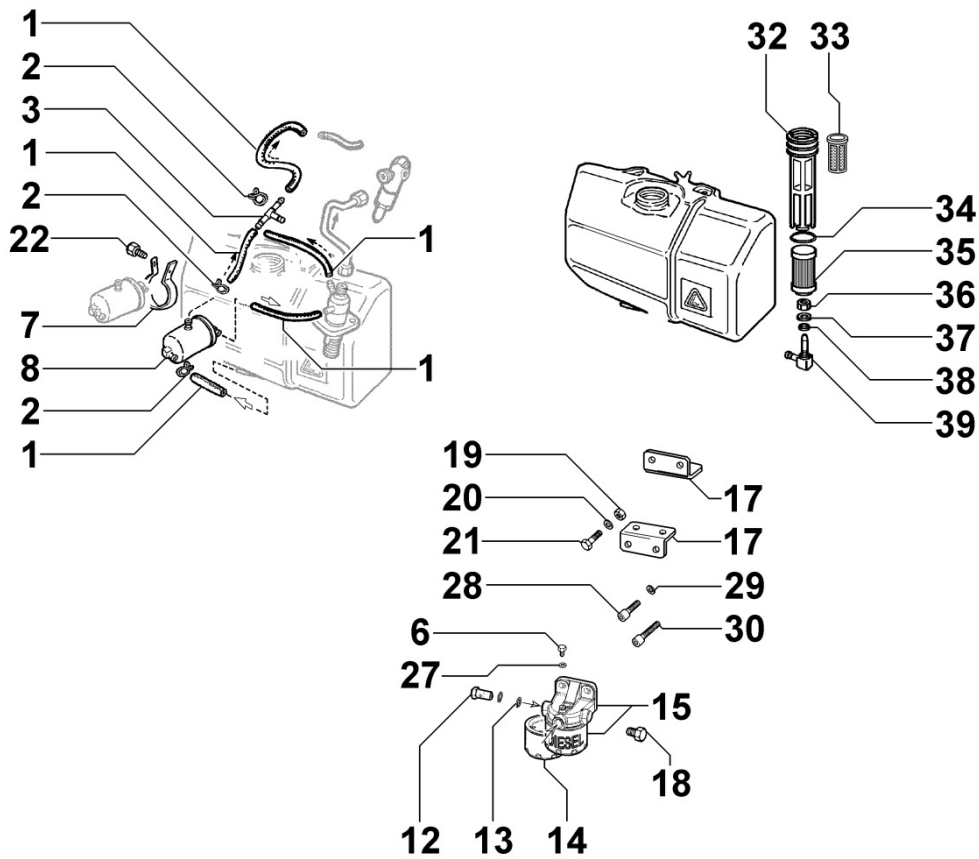

8061160050 - FILTRO DE NAFTA

POS.	Kit	Incluido en	Codigo	Descripcion	Q.TA	Codigo antiguo	Tech. Info
1			ED0093762300-S	FUEL PIPE TPR-PUR 5X10XL.500	1-6		
2			ED0036301630-S	ABRAZADERA TUBO	5		
3			ED0025270940-S	CONECTOR	1		
7			ED0036171970-S	ABRAZADERA	1		⚠
8			ED0037300960-S	(LA) FILTRO COMBUSTIBLE / FUEL FILTER	1	ED0037300880-S	⚠
22			ED00994A0010-S	TORNILLO	1