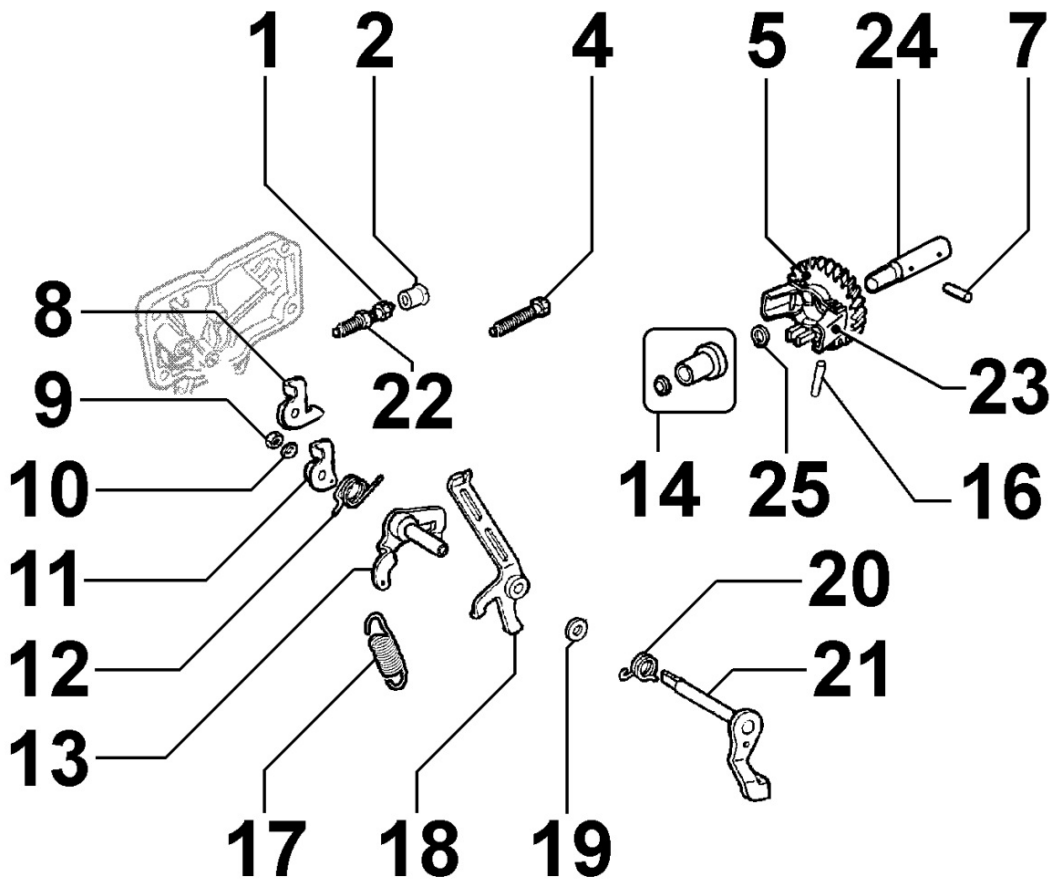

8050160010 - REGULADOR DE REVOLUCIONES

POS.	Kit	Incluido en	Codigo	Descripcion	Q.TA	Codigo antiguo	Tech. Info
1	(A)		ED0085760720-S	SUPLEMENTO COMBUSTIBLE	1		
2		(A)	ED0021450370-S	CAPUCHON	1		
5			ED0049362640-S	ENGRANAJE REGULADOR	1		
7			ED0077701720-S	ROLDANA VOLANTE	1		
9			ED0032400080-S	TUERCA	1		
10			ED0075650040-S	ROLDANA	1		
11			ED0052012860-S	LEVA REGULADOR	1		
12			ED0058015820-S	MUELLE SUPLEMENTO	1		
13			ED0052021000-S	LEVA MOL.REGOL	1		
14			ED0072002760-S	IMPULSOR	1		
16			ED0077701710-S	RODILLO	2		
17			ED0056552200-S	MUELLE REGULADOR	1		
18			ED0052009730-S	LEVA MANDO ACELERADOR	1		
19			ED0076251050-S	ROLDANA	1		
20			ED0056000420-S	MUELLE LEVA	1		
21			ED0052009750-S	LEVA REGULADOR	1		
23			ED0054962120-S	MASA REGULADOR	2		
24		(B)	804016...0		1		
25		(B)	804016...0		1