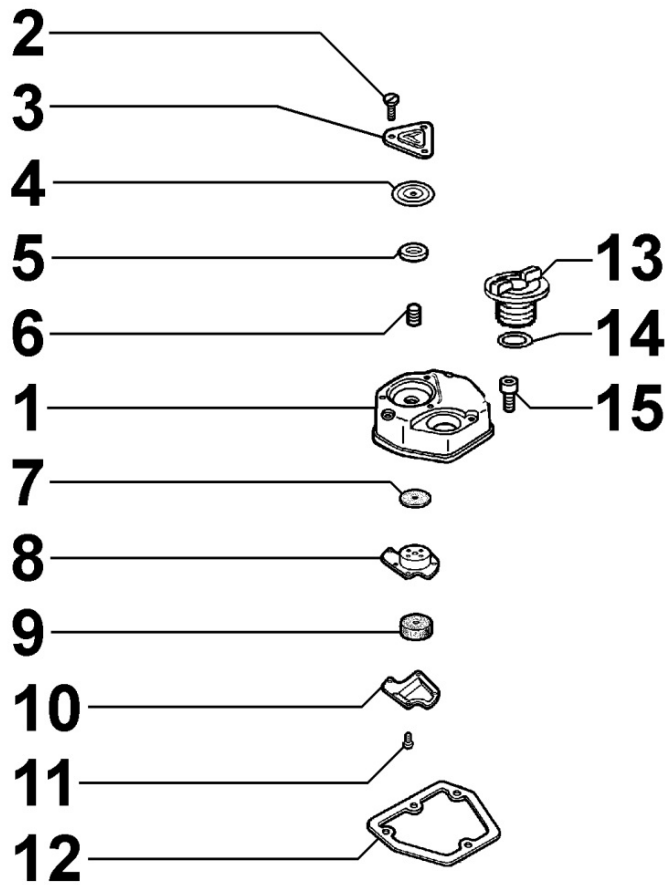

8022160010 - SOMBRERETE DE CABEZA

POS.	Kit	Incluido en	Codigo	Descripcion	Q.TA	Codigo antiguo	Tech. Info
1	(A)		ED0021256500-S	TAPA BALANCINES	1		
1		(A)	KV.M.		1	ED0021256290-S	
2		(A)	ED0098201680-S	TORNILLO AUTORROSCAN/SELF-TAPPING SCREW	3		
3		(A)	ED0027503110-S	COPERCHIO GRUPPO SFIATO SAFETY VAL	1		
4		(A)	ED0096930070-S	VALVOLA DI SICUREZZA 15-LD315	1		
5		(A)	ED0076252700-S	RONDELLA SPECIALE IN NYLON	1		
7		(A)	ED0096950220-S	VALVOLA SFI. A MEMB. 15LD -40VALVE 15LD	1		
8		(A)		POS. 1			
9		(A)		POS. 1			
9		(A)	ED0059760040-S	PAGLIETTA FILTRANTE BRAID FILT	1		
11		(A)	ED0098201810-S	TORNILLO	5		
12			ED0044000970-S	(LA) JUNTA / GASKET	1		
13			ED0090320860-S	TAPON DE ACEITE/OIL REFUELLING CAP	1		⚠
14			ED0012000820-S	ANILLO TAPON ACEITE TIPO "O"	1		⚠
15			ED0097320160-S	TORNILLO ALLEN	3