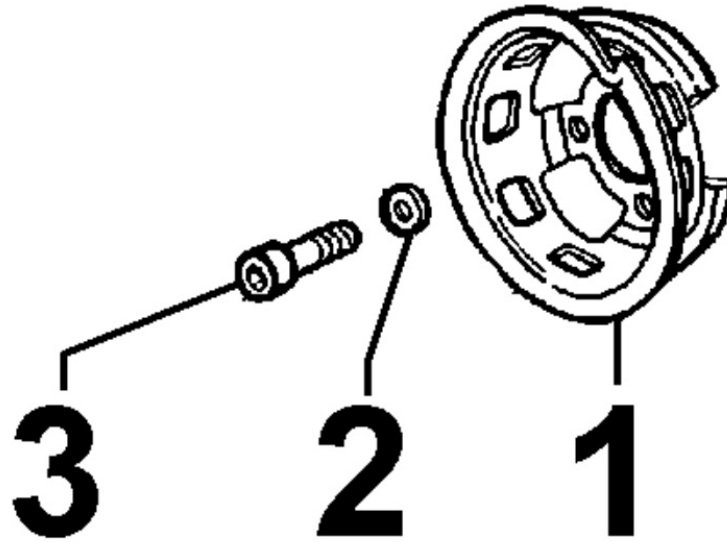

8110160010 - ARRANQUE

POS.	Kit	Incluido en	Codigo	Descripcion	Q.TA	Codigo antiguo	Tech. Info
1			ED0069611080-S	(LA) POLEA RETRACTIL / PULLEY	1		
2			ED0075650070-S	ROLDANA	3		
3			ED0097320640-S	TORNILLO	3