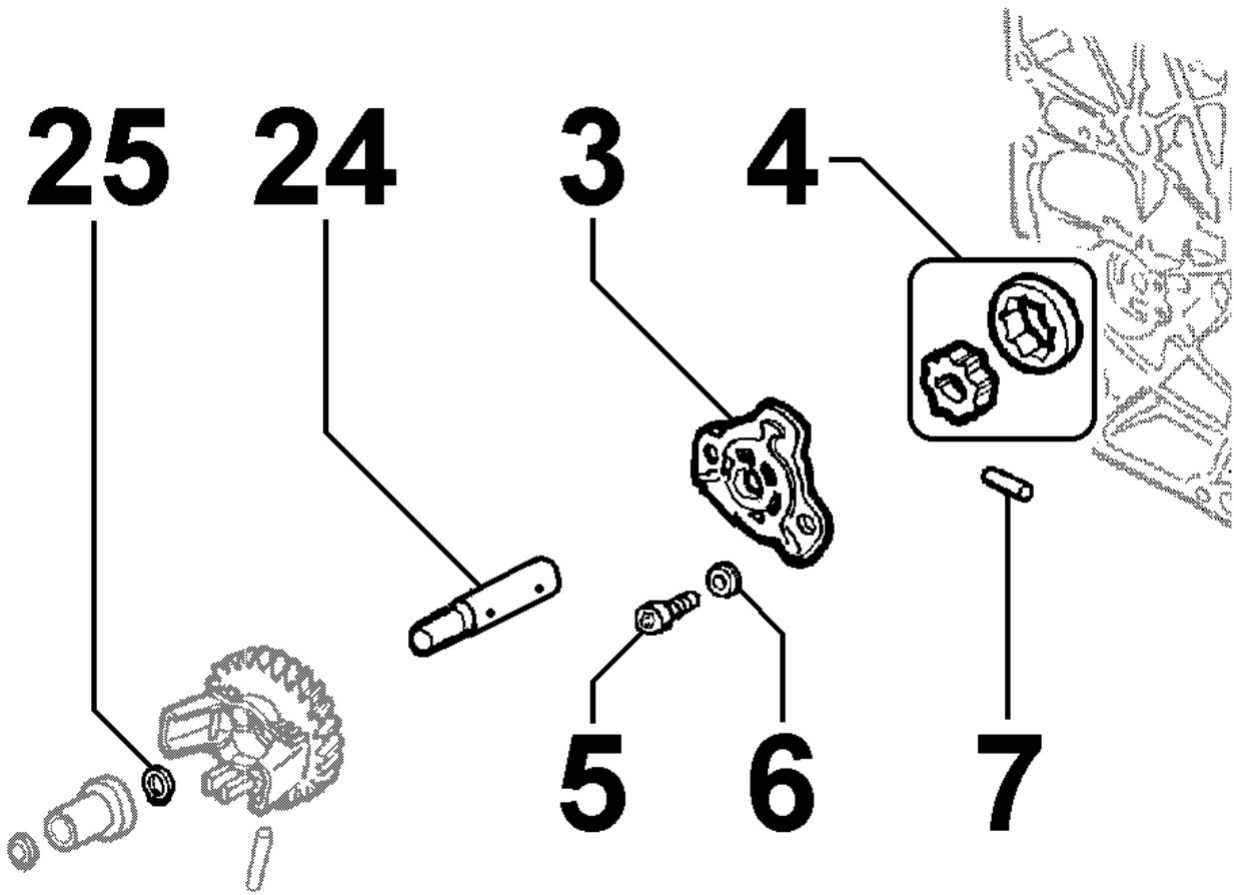

8040160010 - BOMBA DE ACEITE

POS.	Kit	Incluido en	Codigo	Descripcion	Q.TA	Codigo antiguo	Tech. Info
3			ED0088362100-S	SOPORTE DE BOMBA	1		
4			ED0066050900-S	BOMBA DE ACEITE	1		
5			ED0097300100-S	TORNILLO ALLEN	2		
6			ED0075550040-S	ANILLO SEEGER	2		
7			ED0077701720-S	ROLDANA VOLANTE	1		
24			ED0011112250-S	EJE BOMBA DE ACEITE	1		
25			ED0012400040-S	ANILLO SEEGER	1