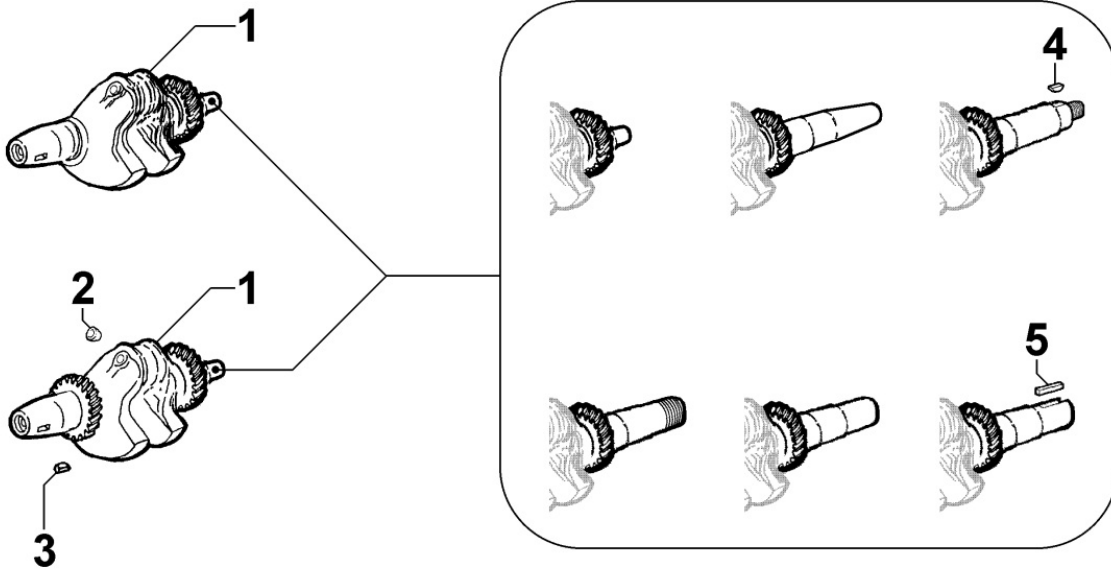

8010160010 - CIGÜEÑAL

POS.	Kit	Incluido en	Codigo	Descripcion	Q.TA	Codigo antiguo	Tech. Info
1	(A)		ED0010509860-S	CIGUEAL COMPLETO	1		
2		(A)	ED0090801320-S	TAPON	1		
3		(A)	ED0022800670-S	CHAVETA	1