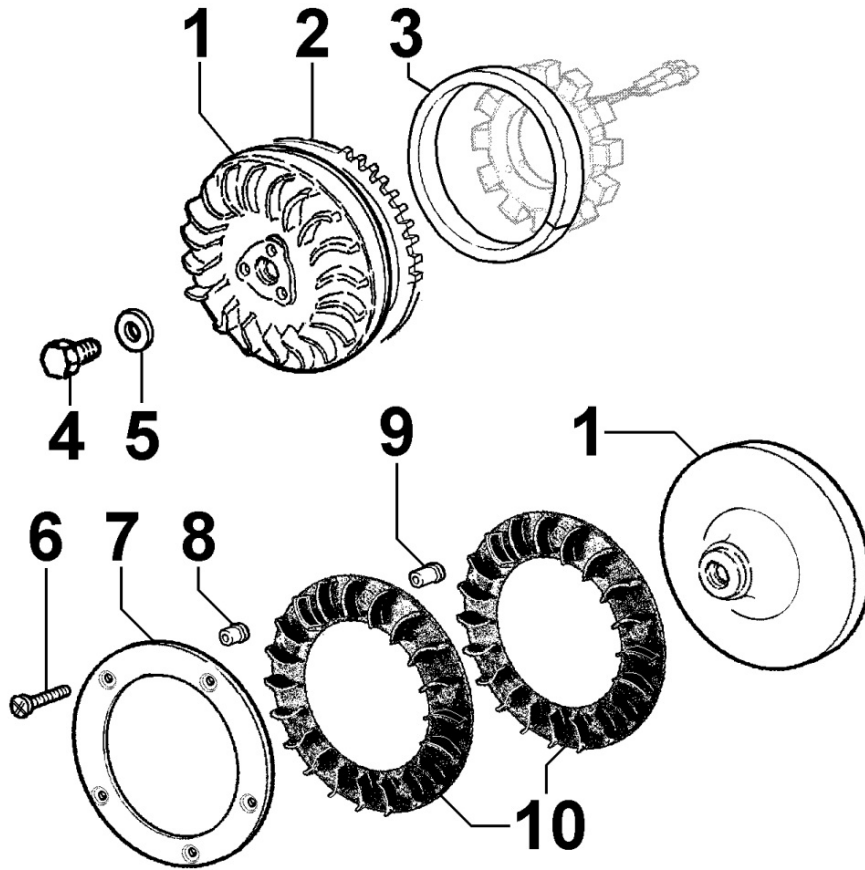

8012160010 - VOLANTE

POS.	Kit	Incluido en	Codigo	Descripcion	Q.TA	Codigo antiguo	Tech. Info
1			ED0098812160-S	VOLANTE	1		
4			ED0018000300-S	TORNILLO	1		
5			ED0076260430-S	ARANDELA	1