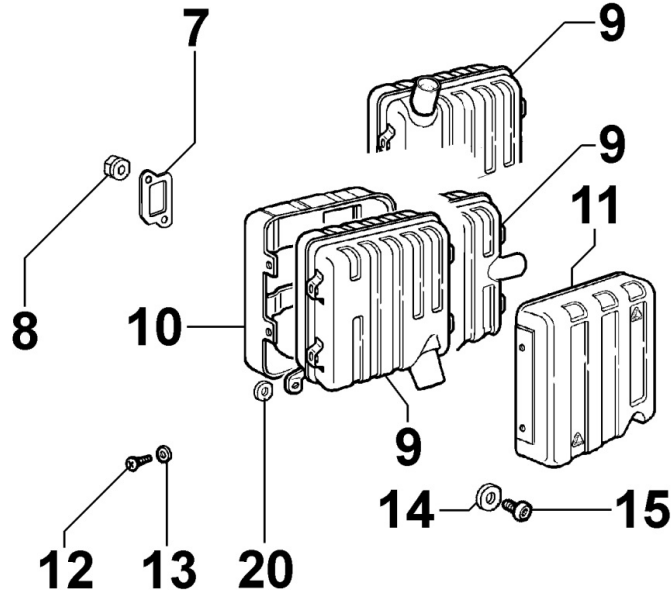

8086160050 - TUBO DE ESCAPE

POS.	Kit	Incluido en	Codigo	Descripcion	Q.TA	Codigo antiguo	Tech. Info
7			ED0045011480-S	JUNTA ESCAPE	1		
8			ED0032401650-S	TUERCA	2		
9	(A)		ED0054605860-S	SILENCIADOR ESCAPE	1		
9		(A)	ED0054605850-S	DISCHA. MUFFL. 225/315/350 WITHOUT GUARD	1		
10		(A)	ED0069273180-S	PROTECCION ESCAPE	1	ED0069273680-S	
11		(A)	ED0069273190-S	PROTECCION ESCAPE	1	ED0069273690-S	
12		(A)	ED0097900370-S	TORNILLO ALOMADO	4		
13		(A)	ED0075550270-S	ARANDELA	4		
14			ED0075000200-S	RONDELLA PIANA 8,4X20X6 PLAIN WASH	1		
15			ED0097320740-S	TORNILLO	1		
20			ED0076250610-S	ARANDELA	1