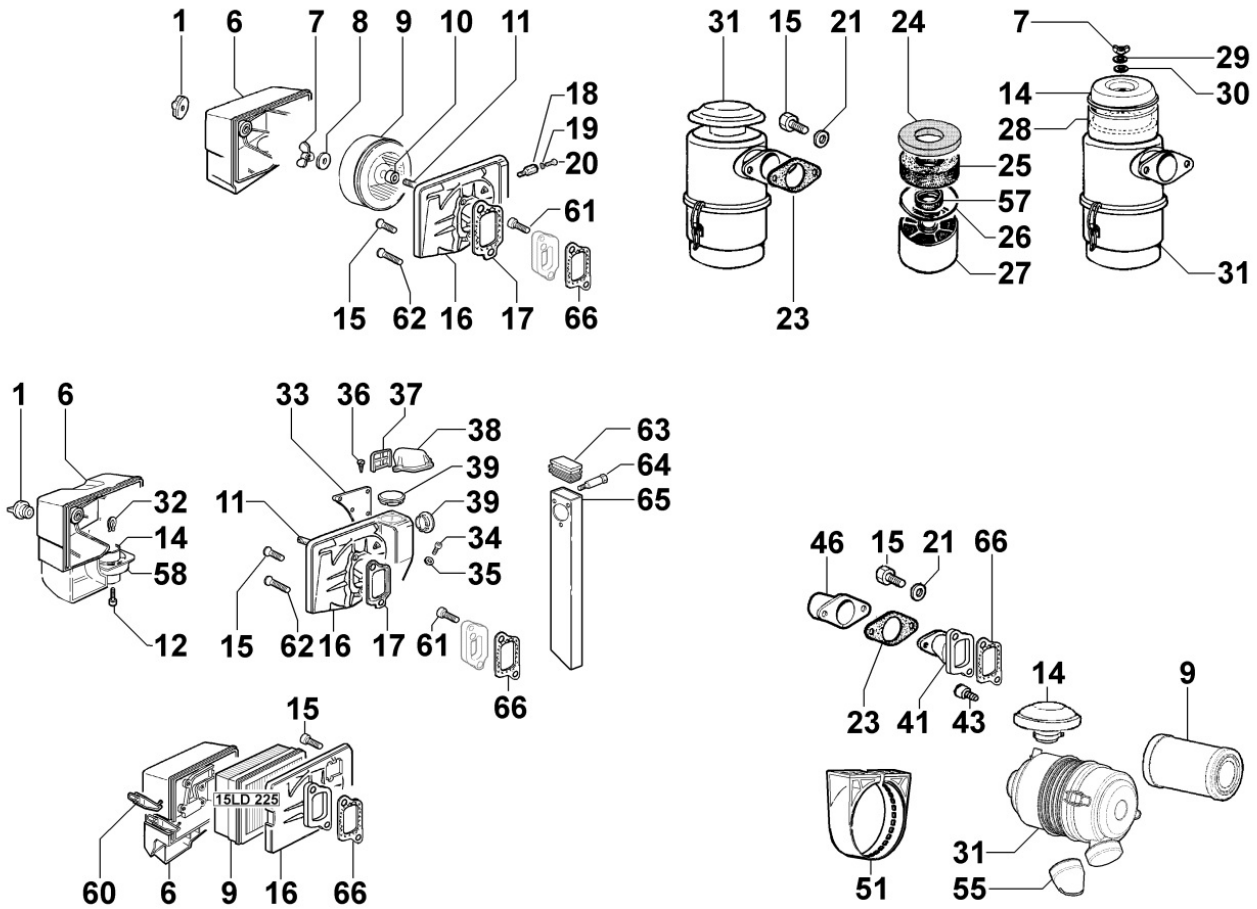

8081160020 - FILTRO DE AIRE

POS.	Kit	Incluido en	Codigo	Descripcion	Q.TA	Codigo antiguo	Tech. Info
15			ED0017700050-S	TORNILLO	2		
23			ED0045000670-S	JUNTA ADMISION	1		
24		(A)	ED0054962250-S	MASA FILTRANTE	1		
25		(A)	ED0054962200-S	CARTUCHO FILTRO	1		
26		(A)	ED0047755220-S	JUNTA	1		
27		(A)	ED0054963420-S	ELEMENTO FILTRANTE	1		
31	(A)		ED0037003860-S	FILTRO AIRE	1		
41			ED0039023310-S	CODO ADMISION	1		
43			ED0097320740-S	TORNILLO	2		
57		(A)	ED0012610970-S	RETEN ACEITE	1		
66			ED0044900950-S	GUARNIZ SCATOLA FILTRO ARIA	1