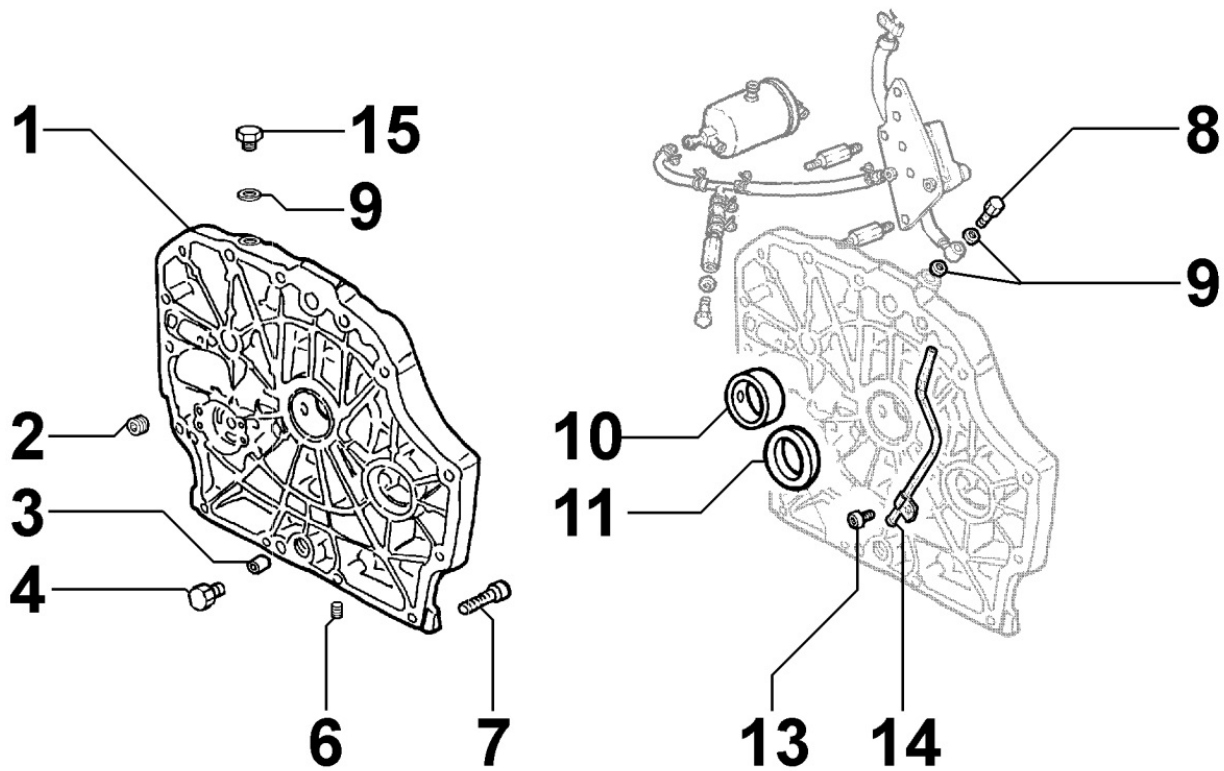

8024160030 - CARTER D'HUILE

POS.	Kit	Incluido en	Codigo	Descripcion	Q.TA	Codigo antiguo	Tech. Info
1	(A)		ED0066455670-S	TAPA DISTRIBUCION	1		
3			ED0019703380-S	PITON ORIENTACION	2		
6			ED0097651620-S	VITE STEI 10X1 CONICA DIN 906 x BAS.1204	1		
7			ED0097320630-S	TORNILLO ALLEN	14		
9			ED0046700590-S	JUNTA	1		
10			ED0016111970-S	COJINETE SOPORTE STD.	1		
10			ED0016111980-S	COJINETE BANCADA -0,50	1		
10	(A)		ED0016111960-S	COJINETE SOPORTE STD.	1		
11			ED0012133450-S	(LA) RETEN ACEITE / SEAL RING	1		
15			ED0089650480-S	TORNILLO	1