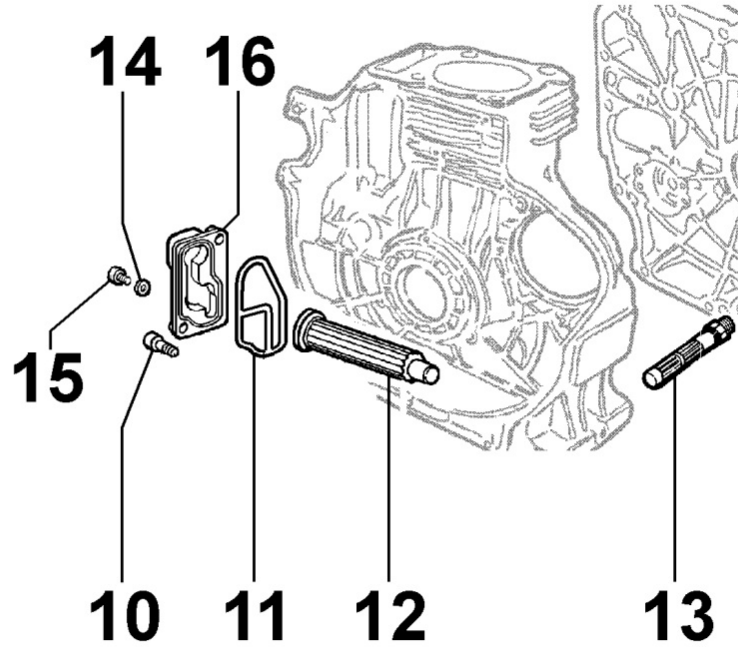

8042160010 - FILTRO DE ACEITE

POS.	Kit	Incluido en	Codigo	Descripcion	Q.TA	Codigo antiguo	Tech. Info
10			ED0097300100-S	TORNILLO ALLEN	2		
11			ED0044000720-S	JUNTA ESCAPE	1		
12			ED0021751810-S	CARTUCHO FILTRO ACEITE	1	ED0021751710-S	
13			ED00395R0150-S	FILTRO DE ACEITE / OIL FILTER	1		
14		(A)	ED0046700590-S	JUNTA	1		
15		(A)	ED0089650480-S	TORNILLO	1		
16	(A)		ED0092201130-S	SOPORTE CARTUCHO	1