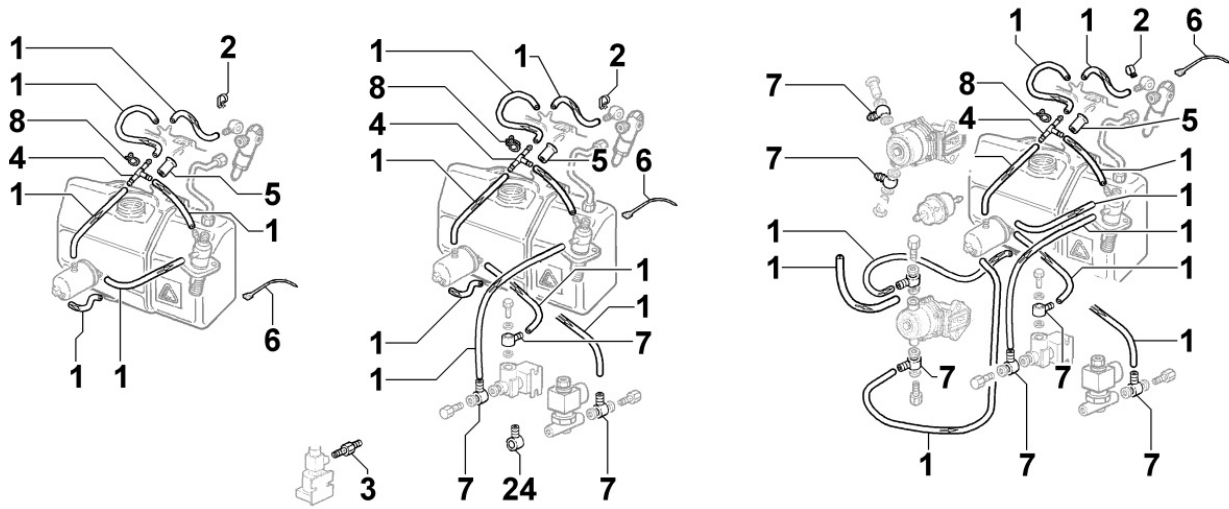

8064160010 - TUBOS DE COMBUSTIBLE

POS.	Kit	Incluido en	Codigo	Descripcion	Q.TA	Codigo antiguo	Tech. Info
1			ED0093762300-S	FUEL PIPE TPR-PUR 5X10XL.500	0		
2			ED0036300500-S	ABRAZADERA	1