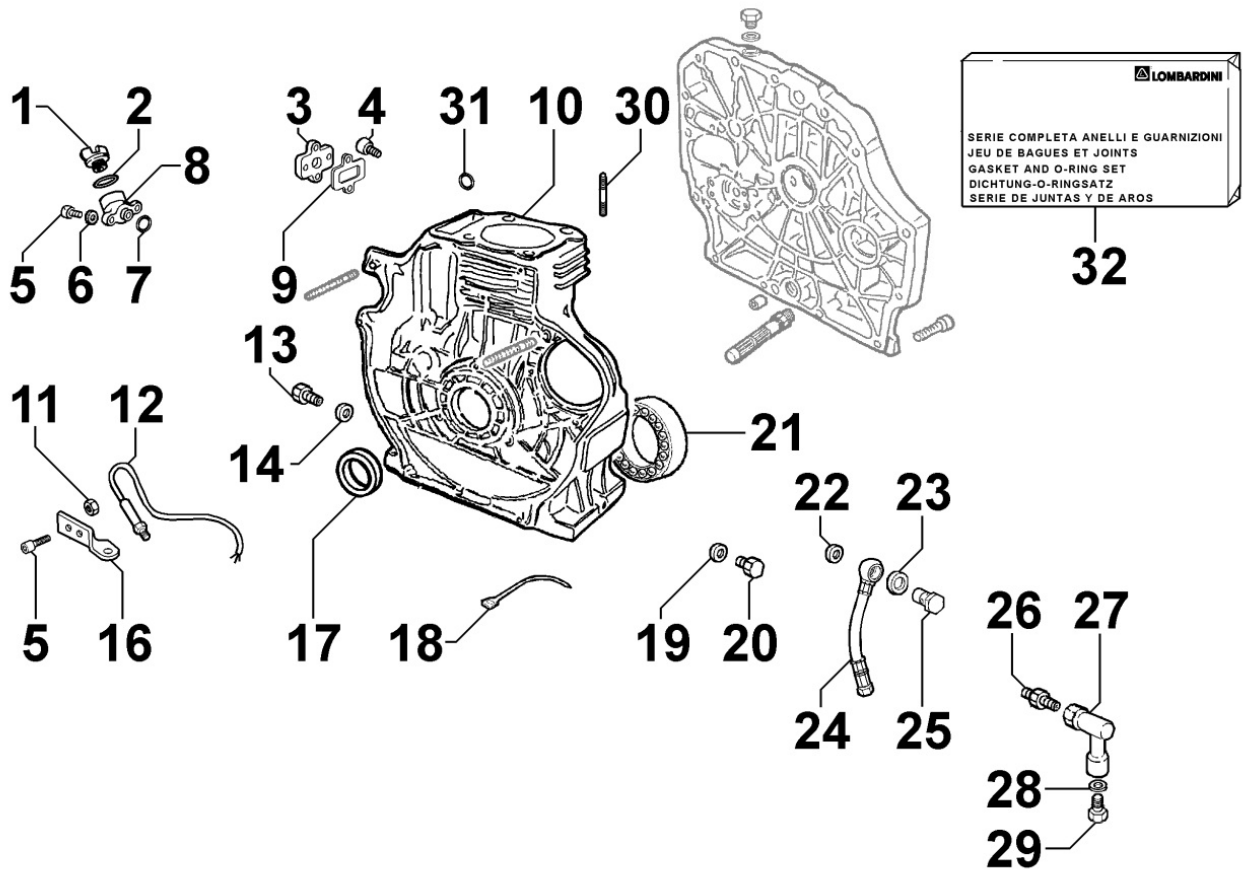

8020160050 - BANCADA

POS.	Kit	Incluido en	Codigo	Descripcion	Q.TA	Codigo antiguo	Tech. Info
10			ED0015108200-S	BANCADA	1		
17			ED0012135310-S	OIL SEAL 35x52x7	1		
19			ED0043500070-S	ARANDELA TAPON ACEITE	2		
20			ED0090400120-S	TAPON VACIADO ACEITE	2		
21			ED0030020790-S	COJINETE	1		
31			ED0012000350-S	ANILLO TORICO	1		
32			ED0082051040-S	JUEGO JUNTAS	1