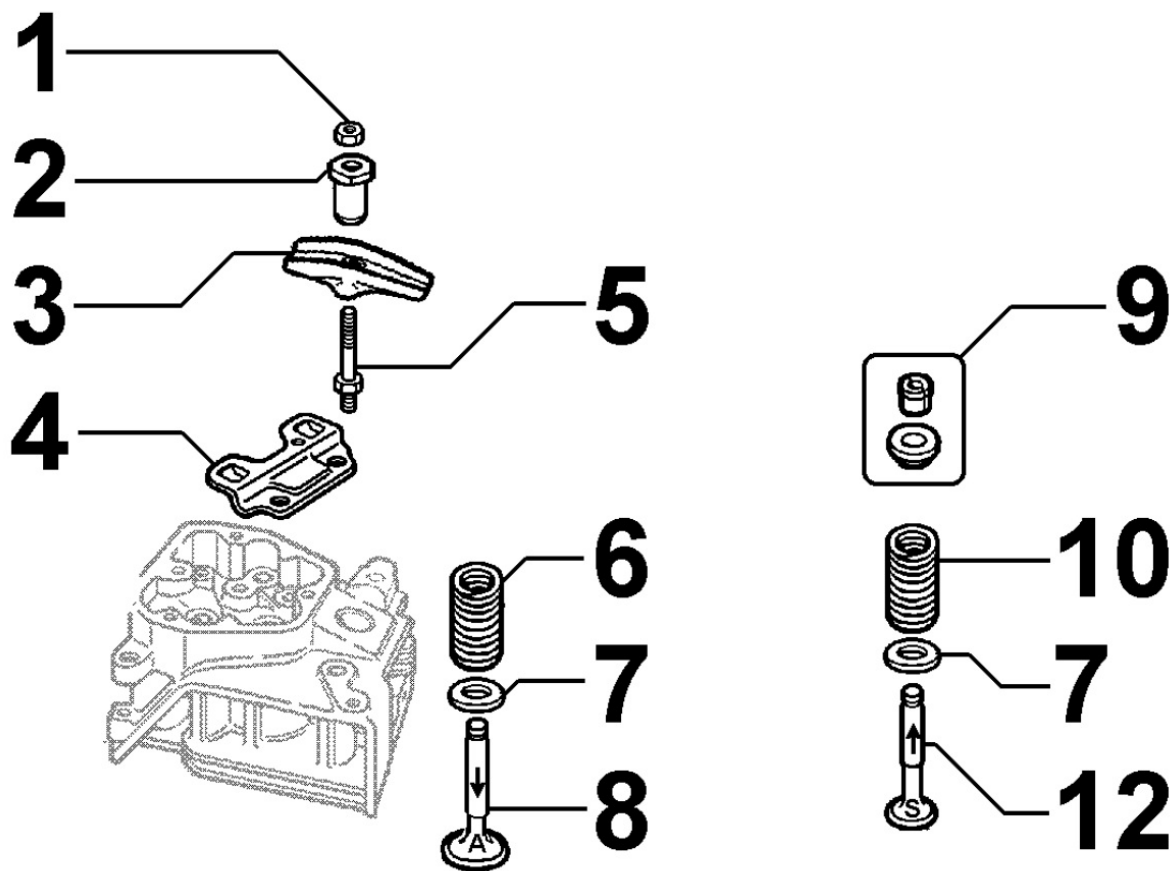

8036160010 - BALANCINES / VÁLVULAS

POS.	Kit	Incluido en	Codigo	Descripcion	Q.TA	Codigo antiguo	Tech. Info
1			ED0032401610-S	TUERCA / HEX NUT	2		
2			ED0033002650-S	TUERCA ESPECIAL DADO	2		
3			ED0015411760-S	BALANCIN	2		
4			ED0051511110-S	CHAPA	1		
5			ED0098501160-S	TORNILLO DE AJUSTE / ADJ SCREW	2		
7			ED0034301140-S	TAZA	2		
8			ED0096521480-S	VALVULA ADMISION	1		
9			ED0064101110-S	PLATILLO CON SEMICONOS	2		
10			ED0057551170-S	MUELLE VALVULA	2		
12			ED0096851510-S	VALVULA ESCAPE	1