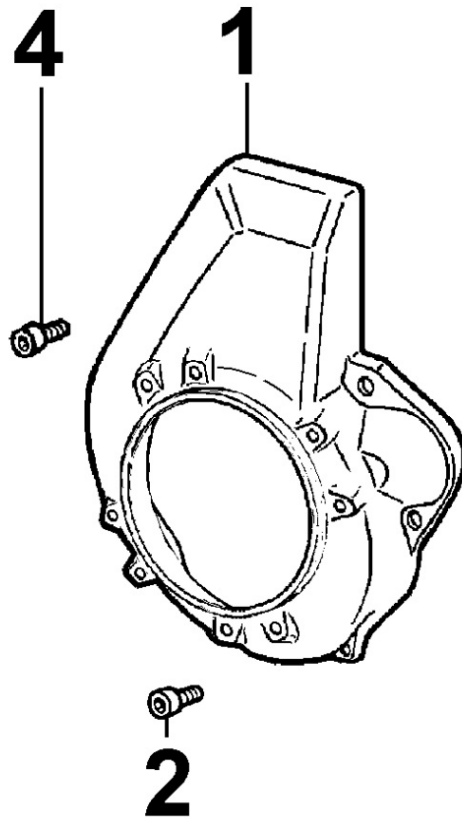

8070160010 - CANALIZADOR DE AIRE

POS.	Kit	Incluido en	Codigo	Descripcion	Q.TA	Codigo antiguo	Tech. Info
1			ED0025697590-S	AIR CONVEYOR COMPLETE BLACK	1	ED0025696540-S	
2			ED0097320840-S	TORNILLO ALLEN	4