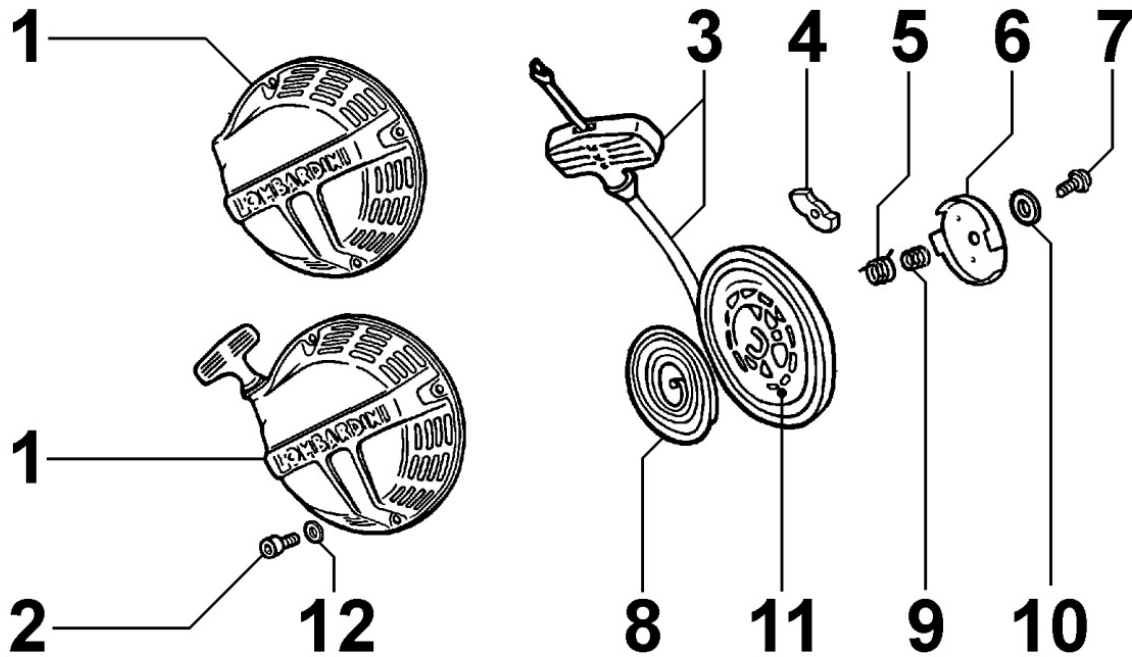

8120160010 - ARRANQUE RECUPERABLE

POS.	Kit	Incluido en	Codigo	Descripcion	Q.TA	Codigo antiguo	Tech. Info
1	(A)		ED0014720570-S	(LA) ARRANQUE RETRACTIL / RECOIL	1	ED0014720560-S	
2			ED0097303090-S	TORNILLO ALLEN	4		
3		(A)	ED0049040380-S	MANIJA	1	ED0040550440-S	
3		(A)	ED0049040380-S	MANIJA	1	ED0049040390-S	
4		(A)	ED0050250970-S	TRINQUETE RETRACTIL	2		
5		(A)	ED0056600660-S	(LA) RESORTE RETRACTIL / SPRING	1		
6		(A)	ED0079800630-S	(LA) BRIDA ACOPLA / CUP	1		
7		(A)	ED0097303400-S	(LA) TORNILLO RETRACTIL / ALLEN S.	1		
8		(A)	ED0058015390-S	(LA) RESORTE / SPRING	1		
9		(A)	ED0055900260-S	(LA) RESORTE RETRACTIL / SPRING	1		
10		(A)	ED0077011820-S	(LA) ROLDANA / WASHER	1		
11		(A)	ED0071003770-S	(LA) POLEA / PULLEY	1