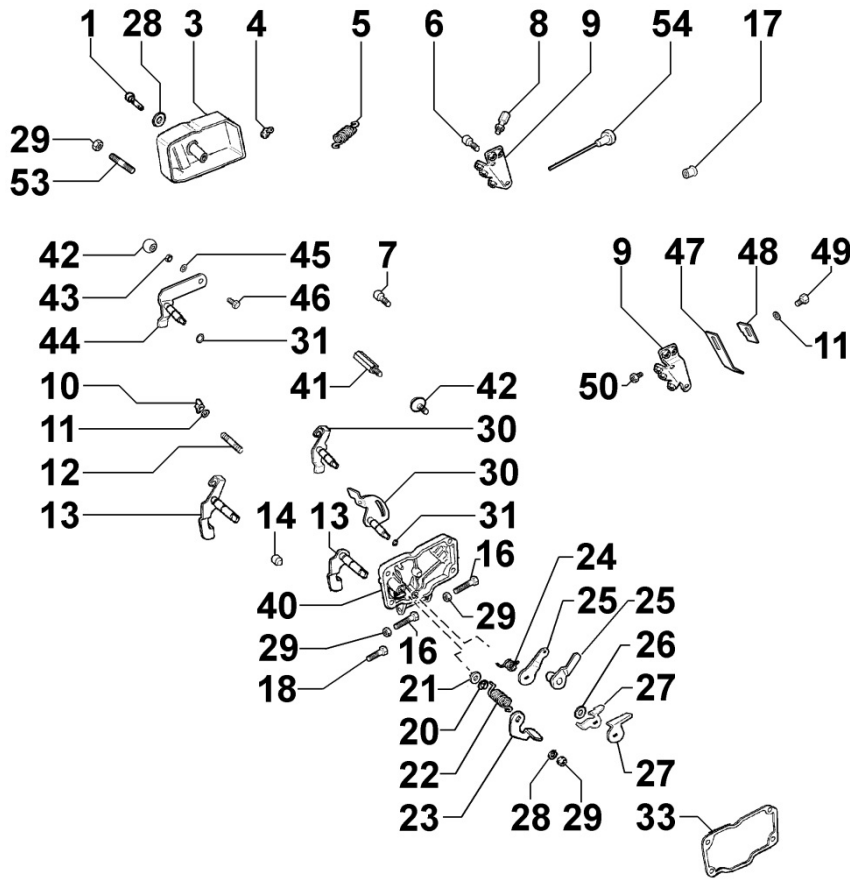

8011160010 - BIELA / PISTÓN

POS.	Kit	Incluido en	Codigo	Descripcion	Q.TA	Codigo antiguo	Tech. Info
1		(A)	ED0082112510-S	SERIE DE SEGMENTOS	1		
1		(A)	ED0082112520-S	SERIE DE SEGMENTOS	1		
1		(A)	ED0082112530-S	SERIE DE SEGMENTOS	1		
2	(A)		ED0065015380-S	PISTON COMPLETO	1		
2	(A)		ED0065015390-S	PISTON COMPLETO	1		
2	(A)		ED0065015400-S	PISTON COMPLETO	1		
3		(A)	ED0011600570-S	ANILLO SEEGER	2		
4		(A)	ED0084800990-S	BULON	1		
5	(B)		ED0015261960-S	BIELA STD	1		
5	(B)		ED0015262070-S	BIELA -0,25	1		
5	(B)		ED0015262080-S	BIELA -0,50	1		
6		(B)	ED0017701610-S	TORNILLO	2		

8051160020 - MANDOS

POS.	Kit	Incluido en	Codigo	Descripcion	Q.TA	Codigo antiguo	Tech. Info
1			ED0097900300-S	TORNILLO	1		
3			ED0069275020-S	POLEA	1		
4			ED0058301190-S	CONECTOR	2		
5			ED0056552300-S	MUELLE REGULADOR	1		
6			ED0097300120-S	TORNILLO ALLEN / ALLEN SCREW	2		
7			ED0097303370-S	TORNILLO	2		
8			ED0091801910-S	TERMINAL	2		
9			ED0085101520-S	(LA) SOPORTE / AN.BRACKET	1		
11			ED0076250070-S	ROLDANA	1		
13		(A)	ED0052011010-S	LEVA STOP EST.COMPL. COM.DIST.15LD225 GR	1		
16		(A)	ED0017600270-S	TORNILLO	2		
17			ED0021450370-S	CAPUCHON	1		
20		(A)	ED0012400020-S	ANILLO SEEGER	2		
21		(A)	ED0076251050-S	ROLDANA	2		
22		(A)	ED0056000390-S	PALANCA	1		
24		(A)	ED0056000380-S	PALANCA ACELERADOR	1		
28		(A)	ED0075650040-S	ROLDANA	1		
29		(A)	ED0032400080-S	TUERCA	1		
31		(A)	ED0012000410-S	O RING	2		
33			ED0044311980-S	(LA) JUNTA / GASKET	1		
40	(A)		ED0027505760-S	TAPA DE CONTROL	1	ED0027504090-S	