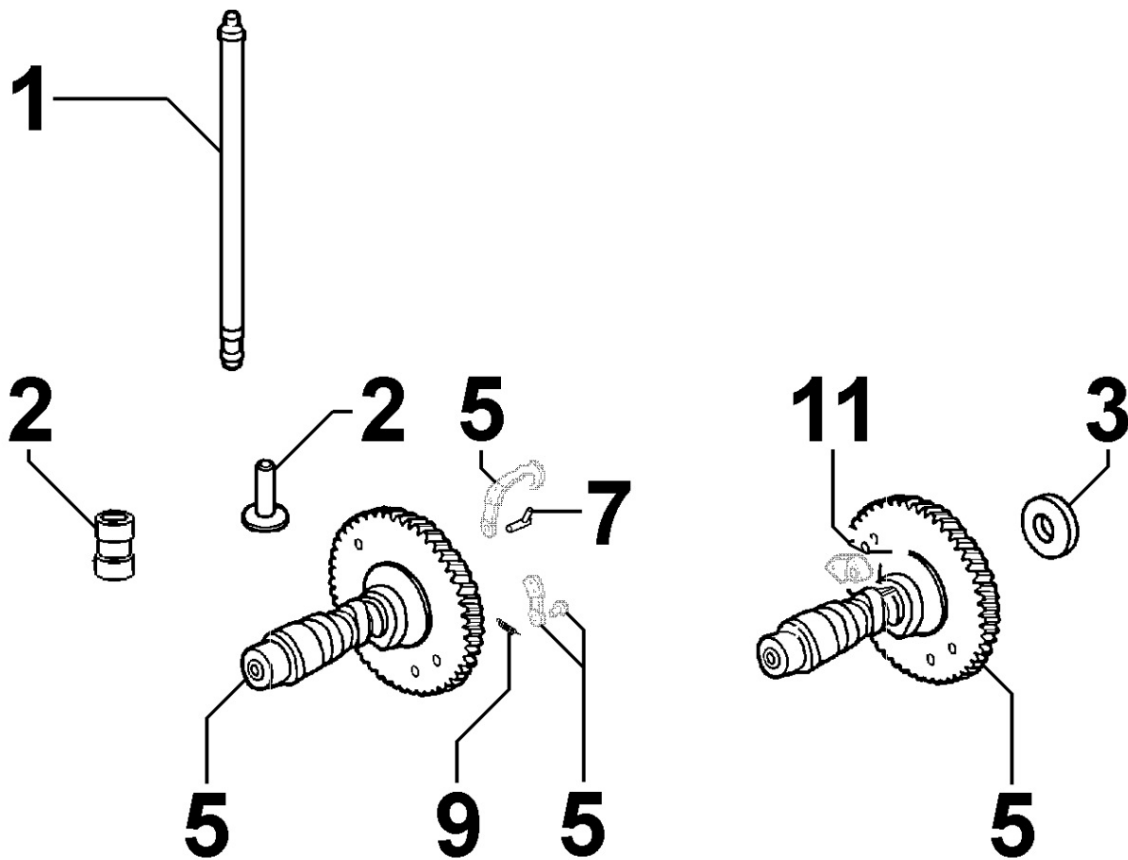

8035160010 - ÁRBOL DE LEVAS

POS.	Kit	Incluido en	Codigo	Descripcion	Q.TA	Codigo antiguo	Tech. Info
1			ED0014101690-S	VARILLA IMPULSORA	2		
2			ED0072151370-S	IMPULSOR MANDO VALVULA	2		
3			ED0013012450-S	ANILLO	1		
5	(A)		ED0010117300-S	EJE DE LEVAS	1		
7		(A)		803716...0	1		
9		(A)		803716...0	1		
11		(A)		803716...0	1