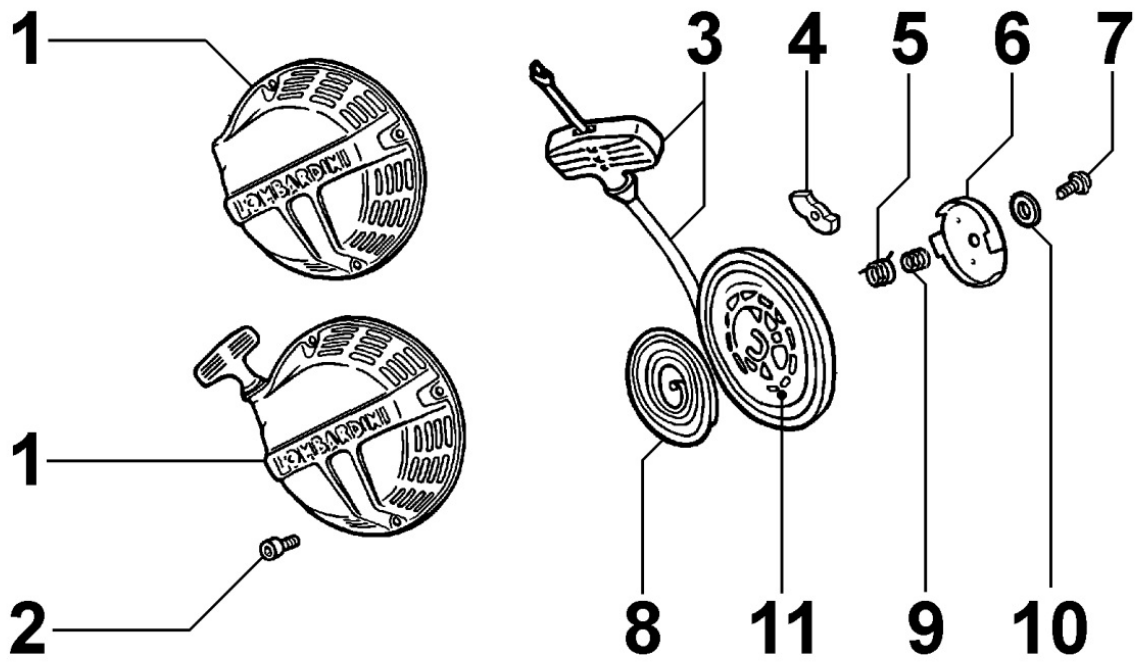

8120150010 - ARRANQUE RECUPERABLE

POS.	Kit	Incluido en	Codigo	Descripcion	Q.TA	Codigo antiguo	Tech. Info
1	(A)		ED0014720570-S	(LA) ARRANQUE RETRACTIL / RECOIL	1	ED0014720560-S	
2			ED0097303090-S	TORNILLO ALLEN	4		
3		(A)	ED0049040380-S	MANIJA	1	ED0040550440-S	
3		(A)	ED0049040380-S	MANIJA	1	ED0049040390-S	
4		(A)	ED0050250970-S	TRINQUETE RETRACTIL	2		
5		(A)	ED0056600660-S	(LA) RESORTE RETRACTIL / SPRING	1		
6		(A)	ED0079800630-S	(LA) BRIDA ACOPLA / CUP	1		
7		(A)	ED0097303400-S	(LA) TORNILLO RETRACTIL / ALLEN S.	1		
8		(A)	ED0058015390-S	(LA) RESORTE / SPRING	1		
9		(A)	ED0055900260-S	(LA) RESORTE RETRACTIL / SPRING	1		
10		(A)	ED0077011820-S	(LA) ROLDANA / WASHER	1		
11		(A)	ED0071003770-S	(LA) POLEA / PULLEY	1