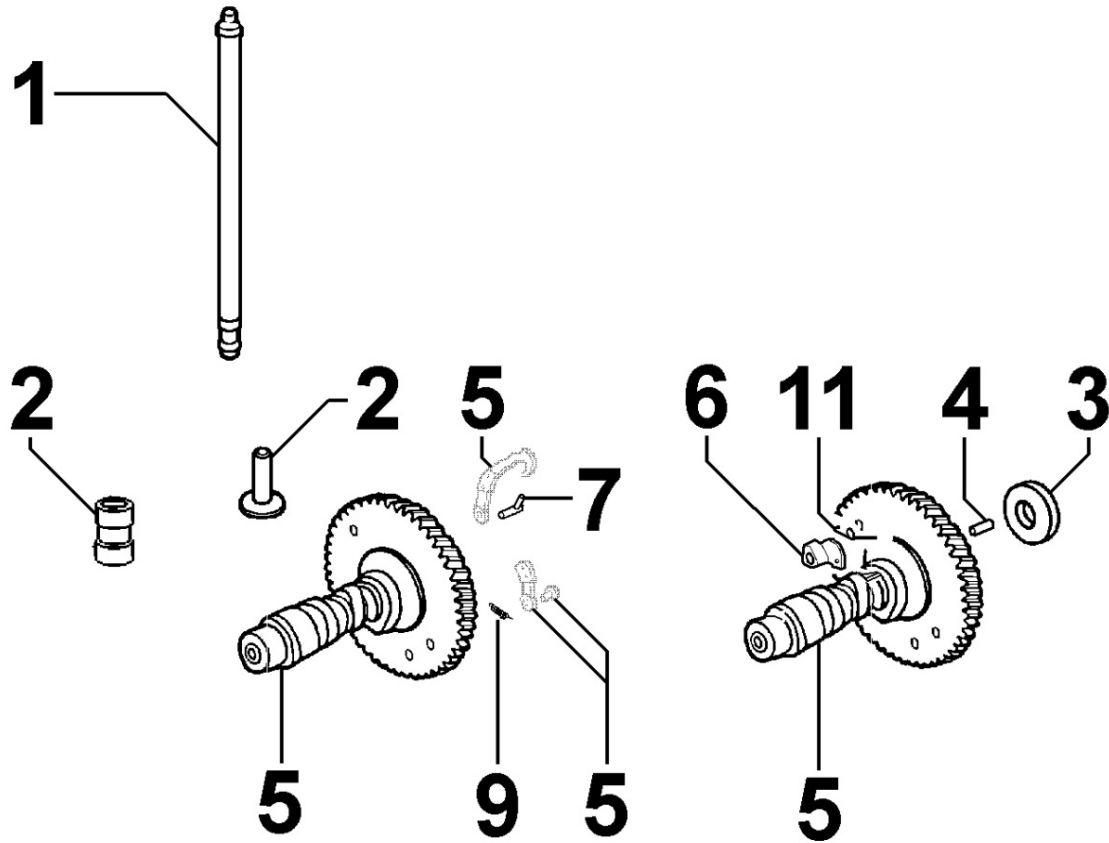

8035150080 - ÁRBOL DE LEVAS

POS.	Kit	Incluido en	Codigo	Descripcion	Q.TA	Codigo antiguo	Tech. Info
1			ED0014101670-S	BIELA, CONJUNTO / PUSH ROD	2		
2			ED0072151370-S	IMPULSOR MANDO VALVULA	2		
3			ED0013012450-S	ANILLO	1		
4		(A)		803715...0			
5	(A)		ED0010100500-S	EJE DE LEVAS PARA DECOMP.	1		
6		(A)		803715...0			
7		(A)		803715...0	1		
9		(A)		803715...0	1		
11		(A)		803715...0	1