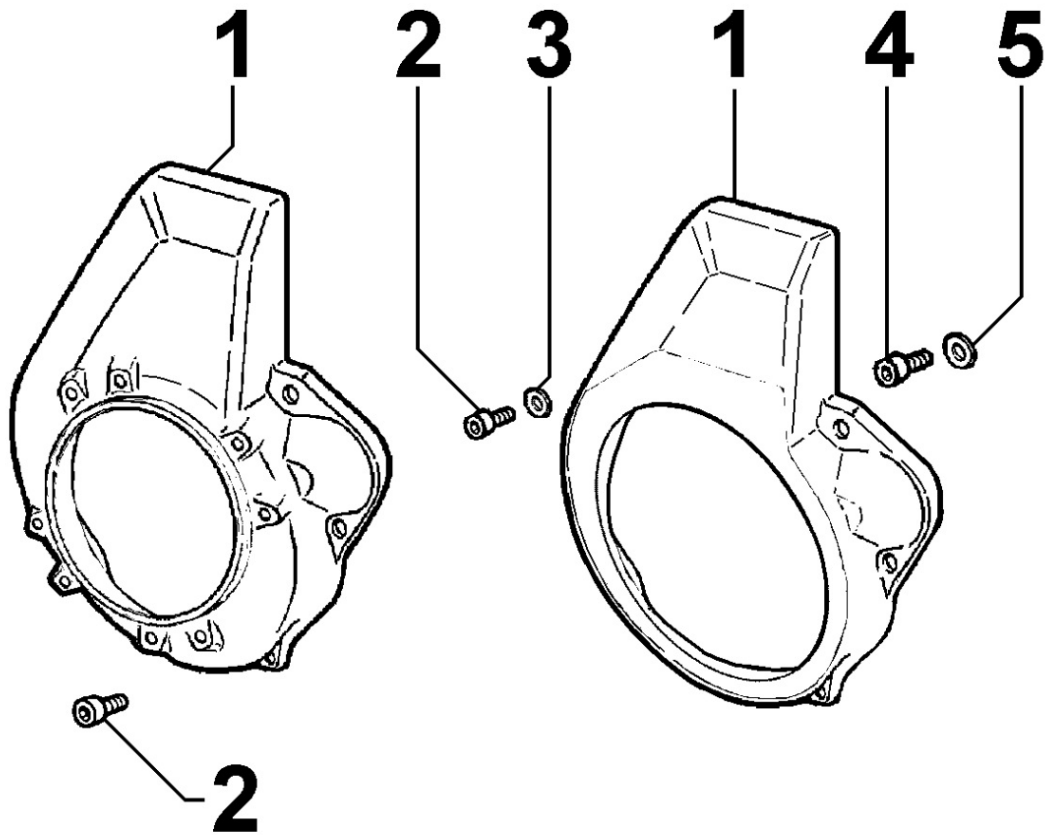

8070150010 - CANALIZADOR DE AIRE

POS.	Kit	Incluido en	Codigo	Descripcion	Q.TA	Codigo antiguo	Tech. Info
1			ED0025697600-S	CONVOGLIATORE ARIA COMP.NERO	1	ED0025694980-S	
2			ED0097320840-S	TORNILLO ALLEN	5