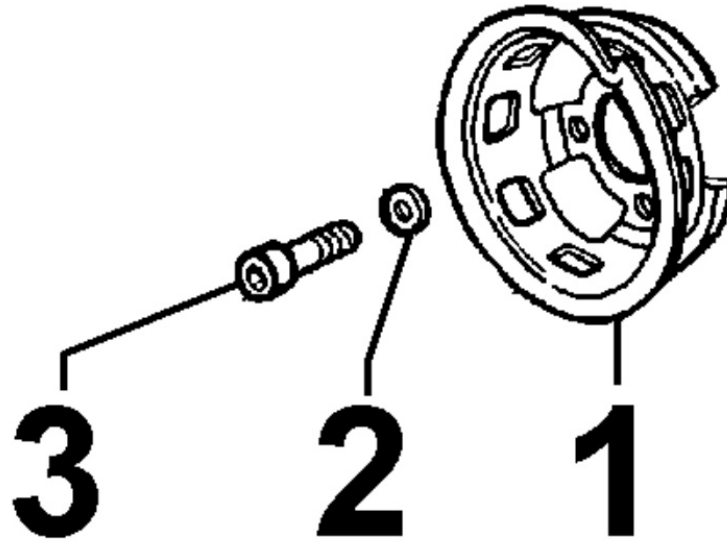

8110150020 - ARRANQUE

POS.	Kit	Incluido en	Codigo	Descripcion	Q.TA	Codigo antiguo	Tech. Info
1			ED0069611080-S	(LA) POLEA RETRACTIL / PULLEY	1		
2			ED0075650070-S	ROLDANA	3		
3			ED0097320640-S	TORNILLO	3