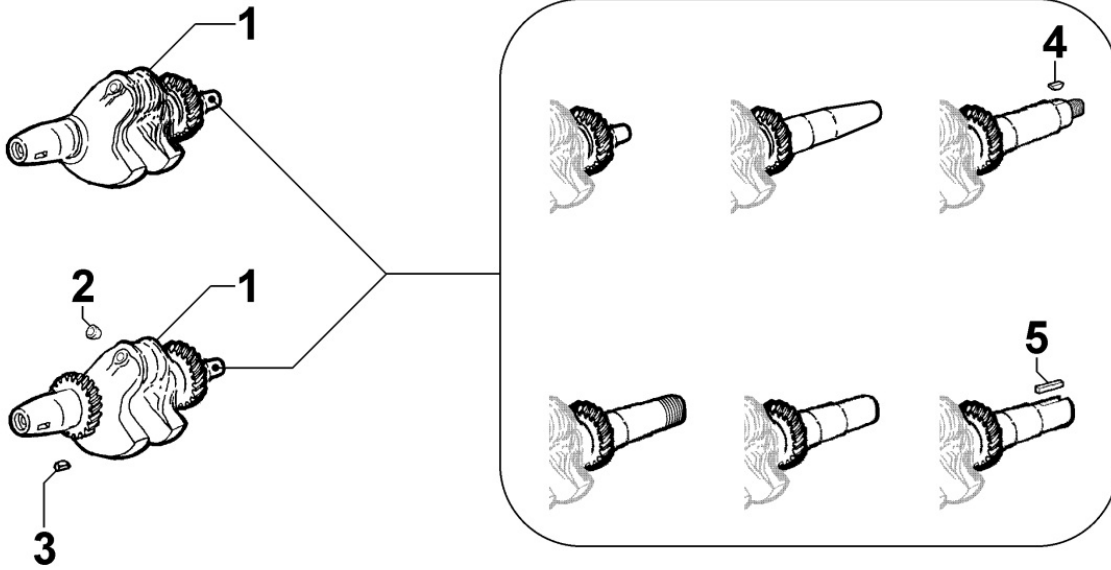

8010150090 - CIGÜEÑAL

POS.	Kit	Incluido en	Codigo	Descripcion	Q.TA	Codigo antiguo	Tech. Info
1	(A)		ED0010509110-S	CIGUEAL COMPLETO	1		
2		(A)	ED0090801320-S	TAPON	1		
3		(A)	ED0022800670-S	CHAVETA	1		
5		(A)	ED0022800810-S	CHAVETA	1		