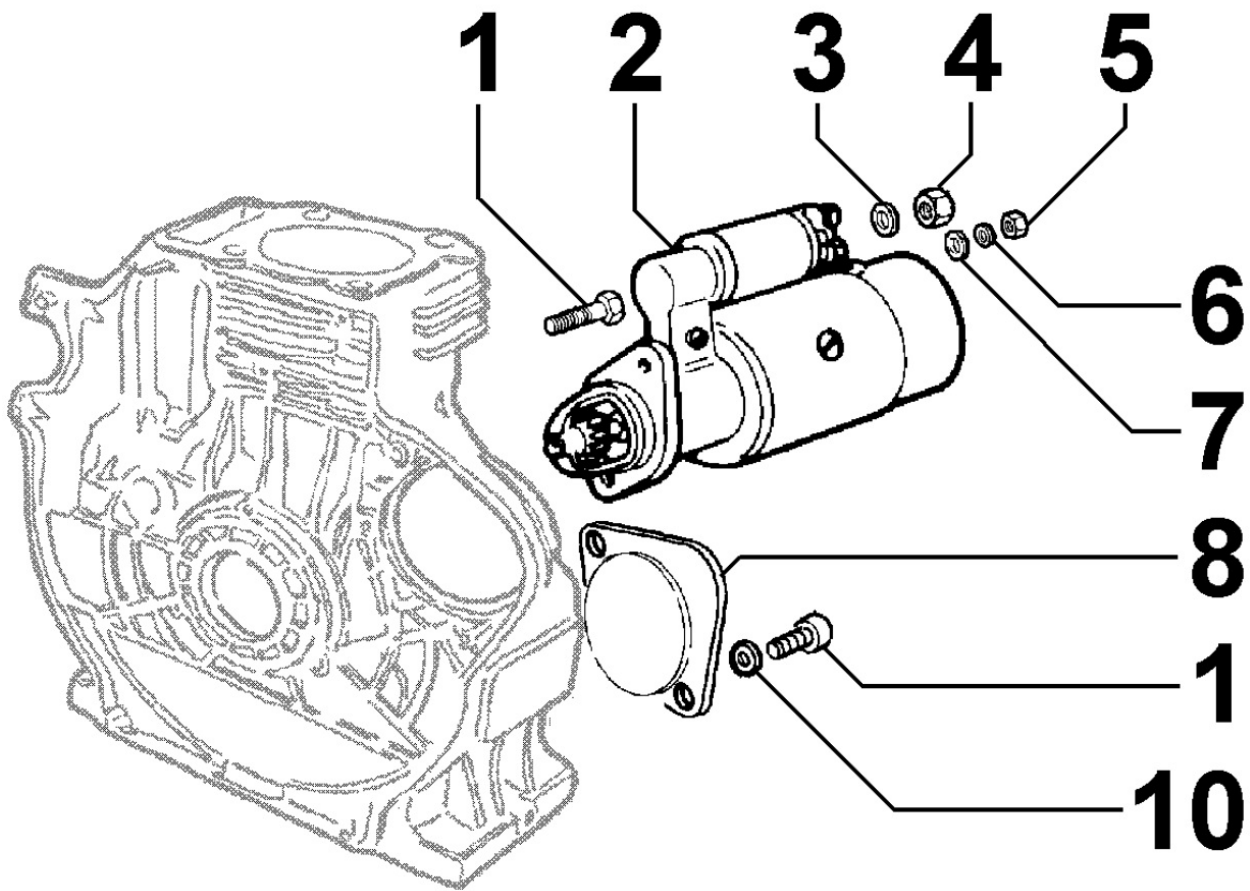

8101150060 - MOTOR DE ARRANQUE

POS.	Kit	Incluido en	Codigo	Descripcion	Q.TA	Codigo antiguo	Tech. Info
1			ED0097320410-S	TORNILLO ALLEN	2		
8			ED0038000580-S	BRIDA CIERRE	1		
10			ED0076250200-S	ARANDELA	2