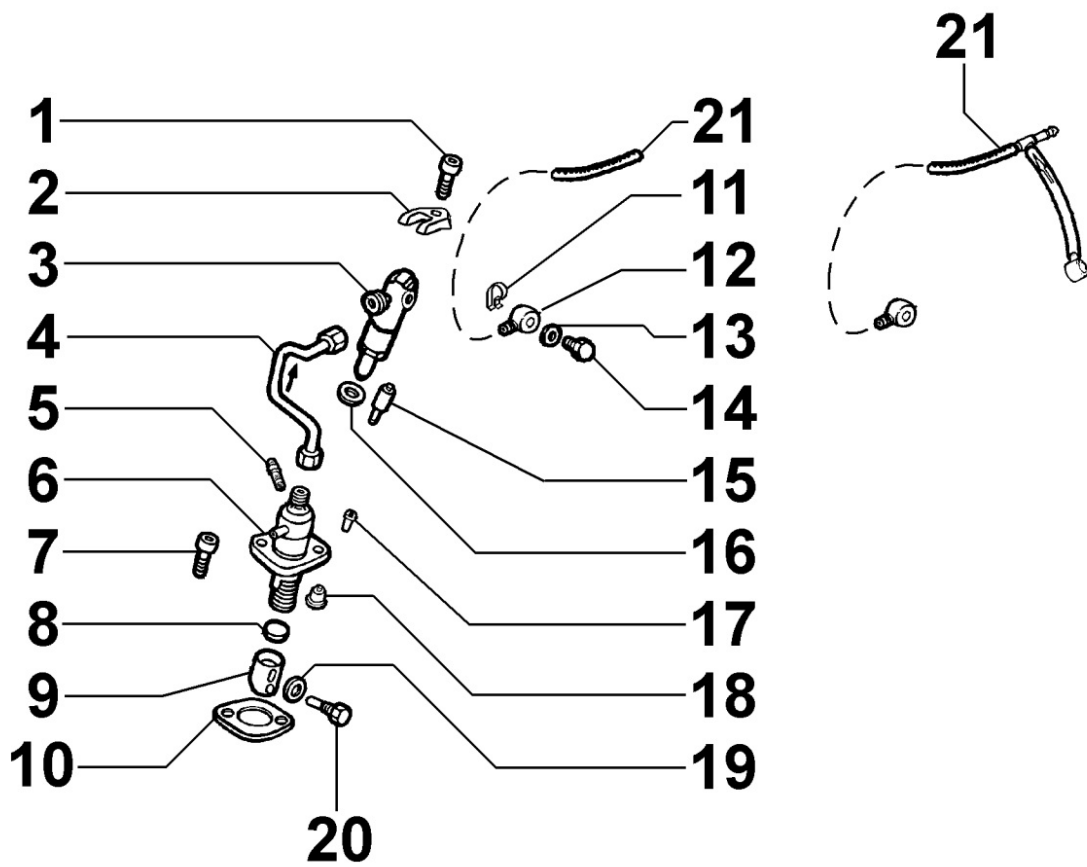

8030150490 - SISTEMA DE INYECCIÓN

POS.	Kit	Incluido o en	Codigo	Descripcion	Q.TA	Codigo antiguo	Tech. Info
1			ED0097320780-S	TORNILLO ALLEN	1		⚠
2			ED0085460790-S	INJECTOR SUPPORT BRACKET	1	ED0085457930-S	
3	(A)		ED0066151410-S	INYECTOR	1		
4			ED0093763180-S	TUBO DE PRESION	1		
5			ED0072600570-S	RACORD	1		
6	(B)		ED0065904450-S	BOMBA INYECTORA	1		
7			ED0097300130-S	TORNILLO	2		⚠
8			ED0060001130-S	DISCO CIERRE	1		
8			ED0060001140-S	DISCO CIERRE	1		
8			ED0060001150-S	DISCO CIERRE	1		
8			ED0060001160-S	TAPON EXPANSION	1		
8			ED0060001170-S	DISCO CIERRE	1		
8			ED0060001180-S	DISCO CIERRE	1		
8			ED0060001190-S	DISCO CIERRE	1		
8			ED0060001200-S	DISCO CIERRE	1		
8			ED0060001210-S	DISCO CIERRE	1		
8			ED0060001220-S	DISCO CIERRE	1		
8			ED0060001290-S	DISCO CIERRE	1		
8			ED0060001300-S	DISCO CIERRE	1		
9			ED0072151380-S	PUNT.==SPECIALE== RULLO BOMB.	1		
10			ED0045801800-S	JUNTA	1		⚠
11			ED0036300500-S	ABRAZADERA	1		
12			ED0072701080-S	RACORD	1		
13			ED0046700620-S	ROLDANA DE COBRE	2		
14			ED0072600530-S	UNION	1		
16			ED0046701020-S	GUARNIZIONE 7,5X16X1,5 X INIETTORE IN RA	2