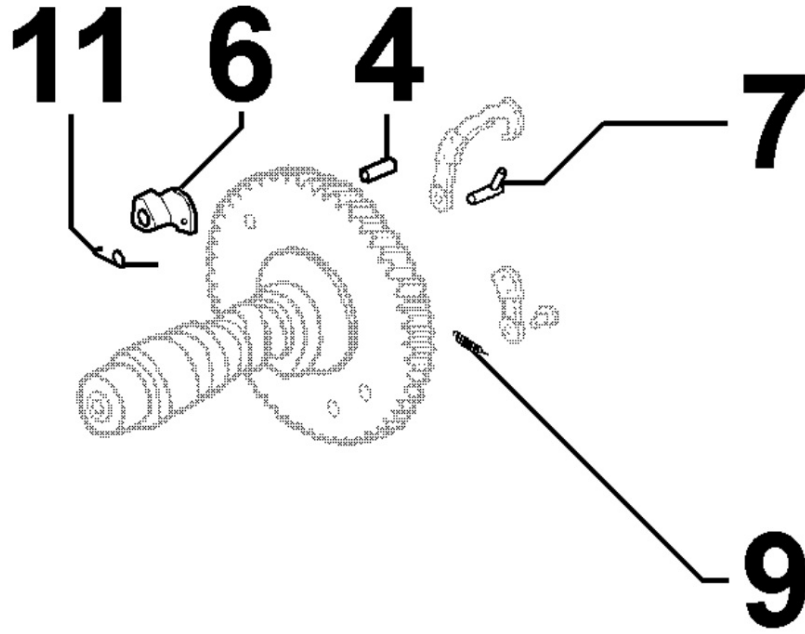

8037150030 - DESCOMPRESIÓN

POS.	Kit	Incluido en	Codigo	Descripcion	Q.TA	Codigo antiguo	Tech. Info
4			ED0077701710-S	RODILLO	1		
6			ED0054963860-S	MASSA ALZAVOLVA ANTIREVERSE	1		
7			ED0010150630-S	EJE DESCOMPRESOR	1		
9			ED0056600640-S	MUELLE	1		
11			ED0056000460-S	MOLLA PER LEVA ANTIREVERSE	1