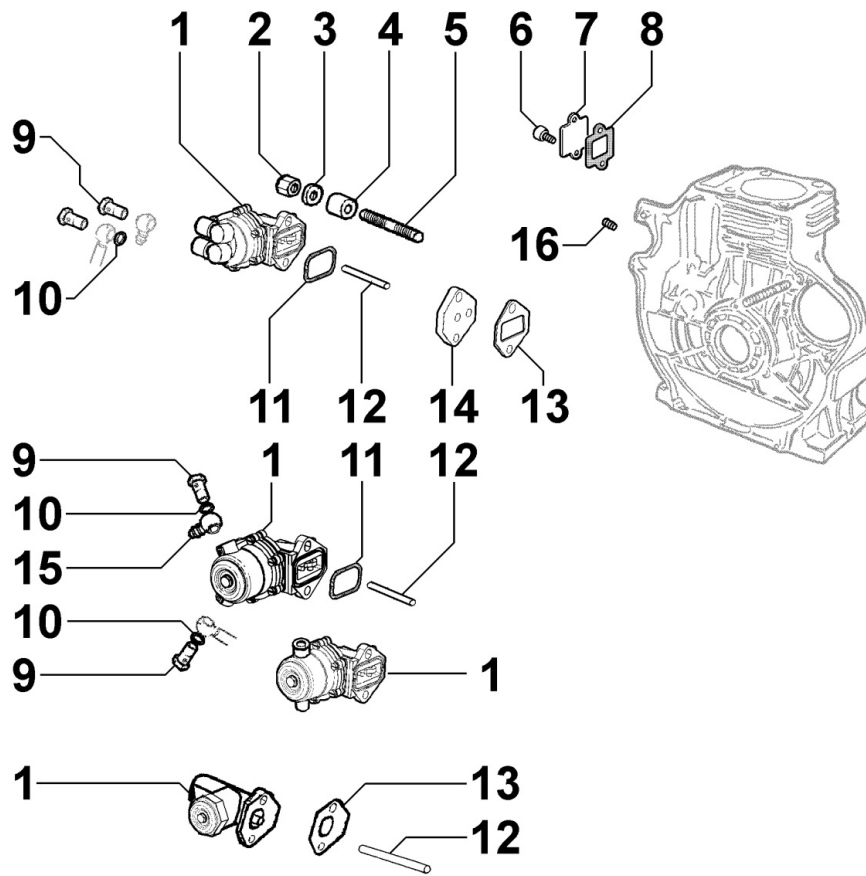

8062150010 - BOMBA DE ALIMENTACIÓN

POS.	Kit	Incluido en	Codigo	Descripcion	Q.TA	Codigo antiguo	Tech. Info
16			ED0090802700-S	TAPPO CONICO M8X1.25	3