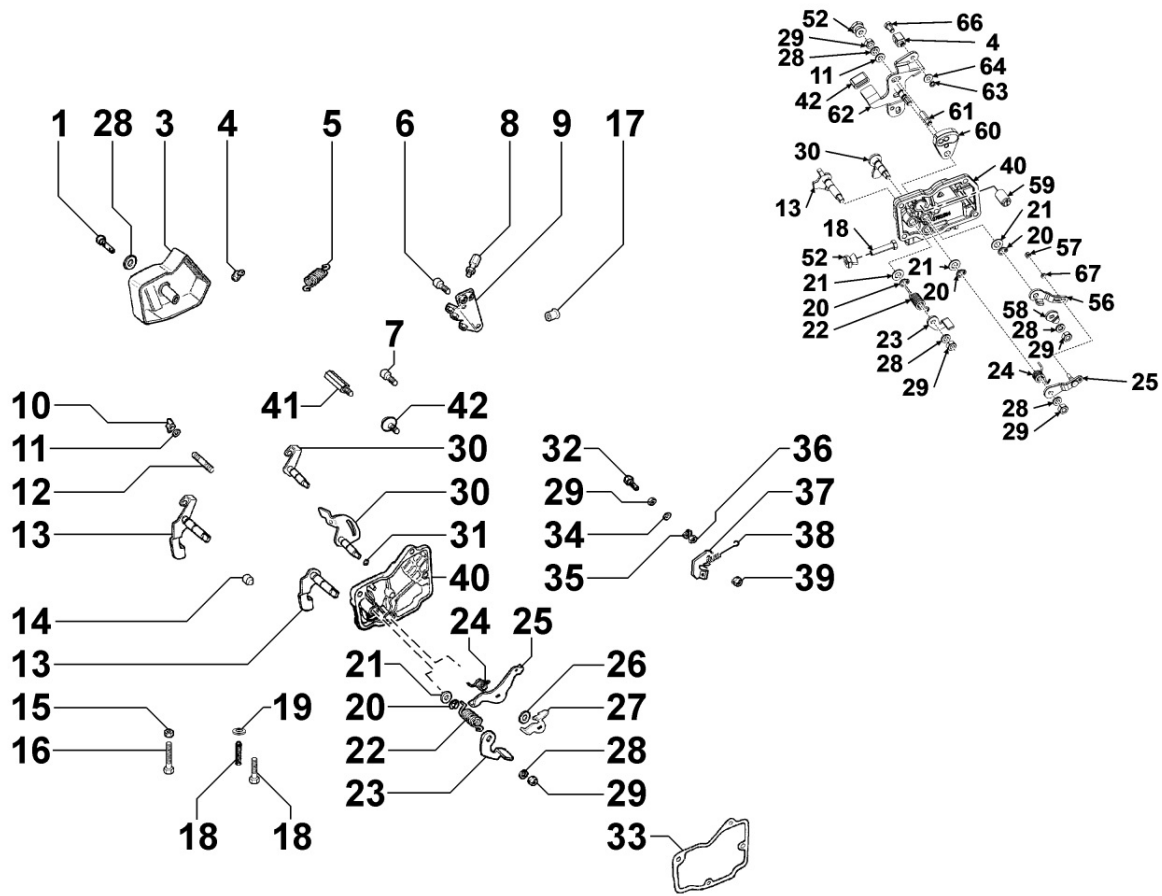

8051150190 - MANDOS

POS.	Kit	Incluido en	Codigo	Descripcion	Q.TA	Codigo antiguo	Tech. Info
6			ED0097300120-S	TORNILLO ALLEN / ALLEN SCREW	4		
10			ED0032000020-S	TUERCA MARIPOSA	1		
11			ED0076250070-S	ROLDANA	1		
12			ED0067600470-S	BIRLO	1		
15			ED0032401530-S	TUERCA	2		
15			ED0033002730-S	TUERCA	1		
18			ED0017600290-S	TORNILLO	1		
18			ED0097651690-S	VITE STEI 6X40 UNI 5923 12K SCREW STEI	1		
19		(A)	ED0076701290-S	RONDELLA TENUTA X FILETTI M6 SPECIALE A	1		
20		(A)	ED0012400020-S	ANILLO SEEGER	2		
21		(A)	ED0076251050-S	ROLDANA	2		
22		(A)	ED0056000390-S	PALANCA	1		
24		(A)	ED0056000380-S	PALANCA ACELERADOR	1		
28		(A)	ED0075650040-S	ROLDANA	2		
29		(A)	ED0032400080-S	TUERCA	2		
31		(A)	ED0012000410-S	O RING	2		
33			ED0044311990-S	JUNTA TAPA	1		
40	(A)		ED0027505660-S	TAPA DE CONTROL	1	ED0027504160-S