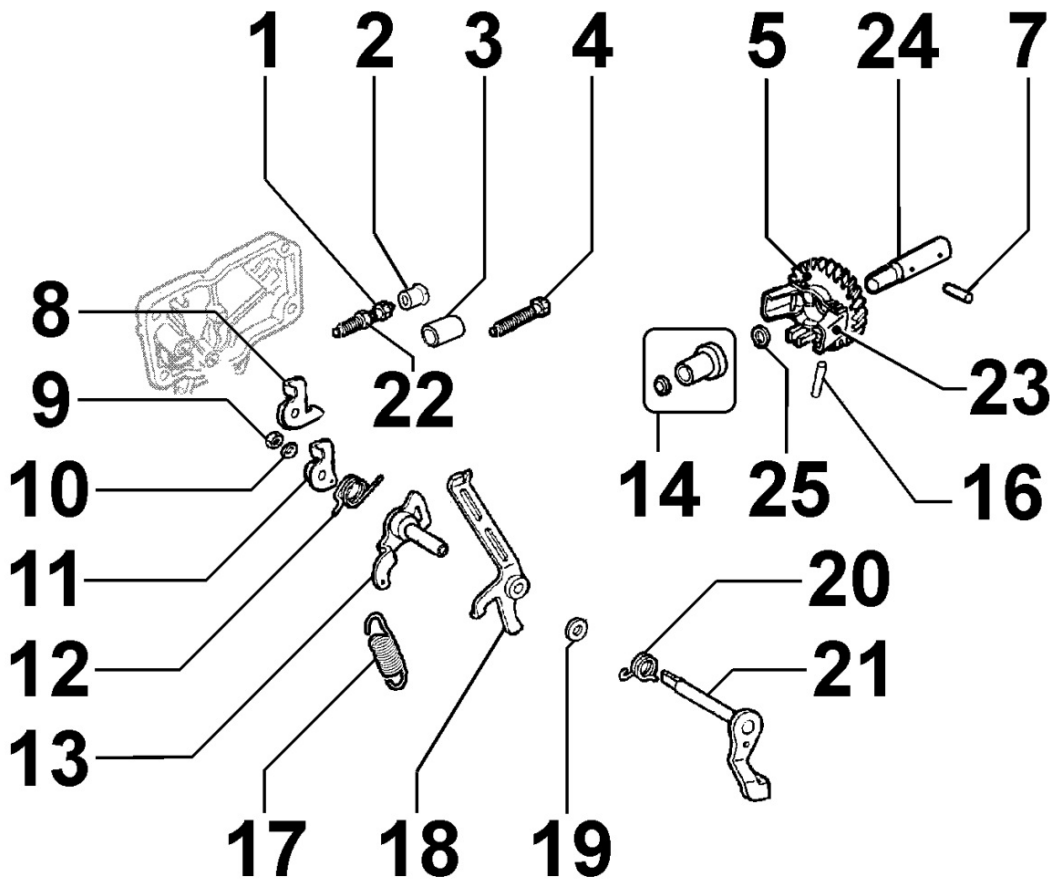

8050150380 - REGULADOR DE REVOLUCIONES

POS.	Kit	Incluido en	Codigo	Descripcion	Q.TA	Codigo antiguo	Tech. Info
1			ED0085761620-S	SPRING FOR TORQUE SUPPL. 15LD350 EPA4	1		
2			ED0021450370-S	CAPUCHON	1		
5	(B)		ED0048964340-S	CONJUNTO REGULADOR COMPLETO	1		⚠
7		(B)	ED0077701720-S	ROLDANA VOLANTE	1		
9			ED0032400080-S	TUERCA	1		
10			ED0075650040-S	ROLDANA	1		
11			ED0052011100-S	LEVA REGULADOR	1		⚠
12			ED0058015340-S	MUELLE SUPLEMENTO	1		
13			ED0052012690-S	LEVA MOLLA REGUL. EX 5201.243	1		
14		(B)	ED0072002760-S	IMPULSOR	1		⚠
16		(B)	ED0077701710-S	RODILLO	2		
17			ED0056553550-S	MUELLE REGULADOR	1		
18			ED0052008720-S	PALANCA MANDO	1		
19			ED0076251050-S	ROLDANA	1		
20			ED0056000400-S	MUELLE	1		
21			ED0052011090-S	LEVA REGULADOR	1		⚠
22			ED0032400630-S	TUERCA	1		
24		(B)		804015...0	1		
25		(B)		804015...0	1