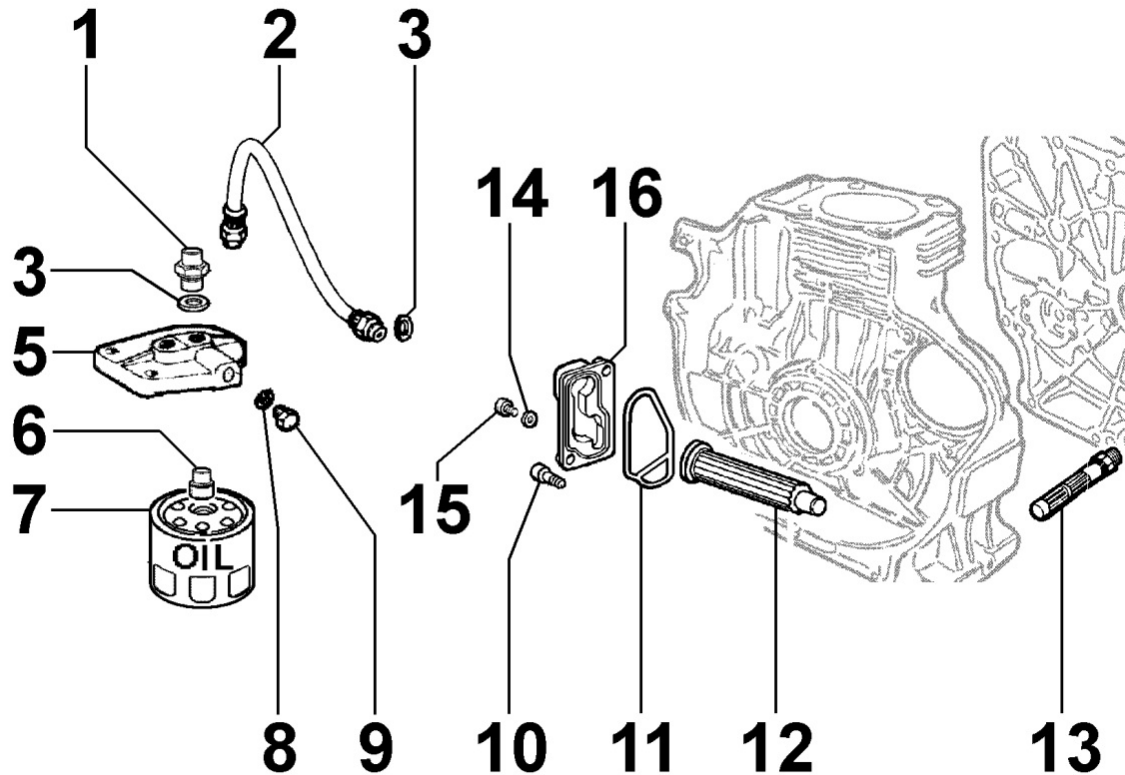

8042150010 - FILTRO DE ACEITE

POS.	Kit	Incluido en	Codigo	Descripcion	Q.TA	Codigo antiguo	Tech. Info
10			ED0097303010-S	TORNILLO	2		
11			ED0012002340-S	ANILLO TORICO	1		
12			ED0021751550-S	LA CARTUCHO FILTRO ACEITE / CARTRIDGE OI	1	ED0021751290-S	
13			ED00395R0150-S	FILTRO DE ACEITE / OIL FILTER	1		
14		(A)	ED0046700590-S	JUNTA	1		
15		(A)	ED0089650480-S	TORNILLO	1		
16	(A)		ED0092201020-S	TAPA FILTRO	1	ED0092200960-S