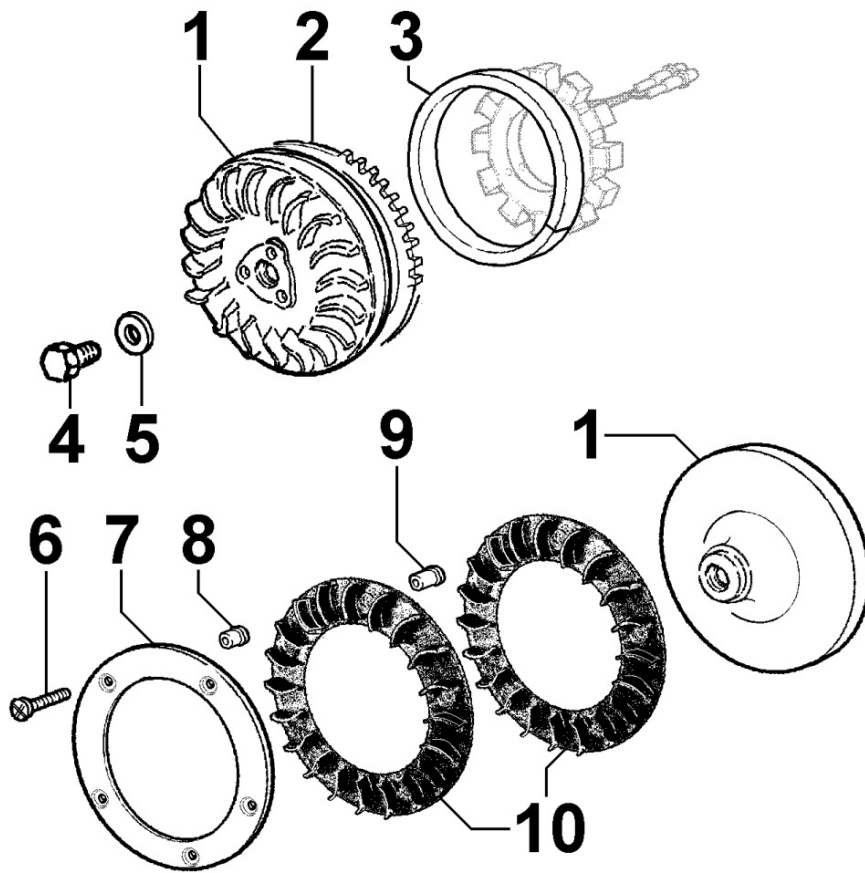

8012150050 - VOLANTE

POS.	Kit	Incluido en	Codigo	Descripcion	Q.TA	Codigo antiguo	Tech. Info
1	(B)		ED0098811970-S	VOLANTE CON CORONA	1		
1	(A)	(B)	ED0098811960-S	VOLANTE	1		▲
2		(A) (B)	ED0028161020-S	CORONA DENTADA	1		▲
3		(B)	ED0020020190-S	IMAN	1		▲
4			ED0018000300-S	TORNILLO	1		
5			ED0076260430-S	ARANDELA	1