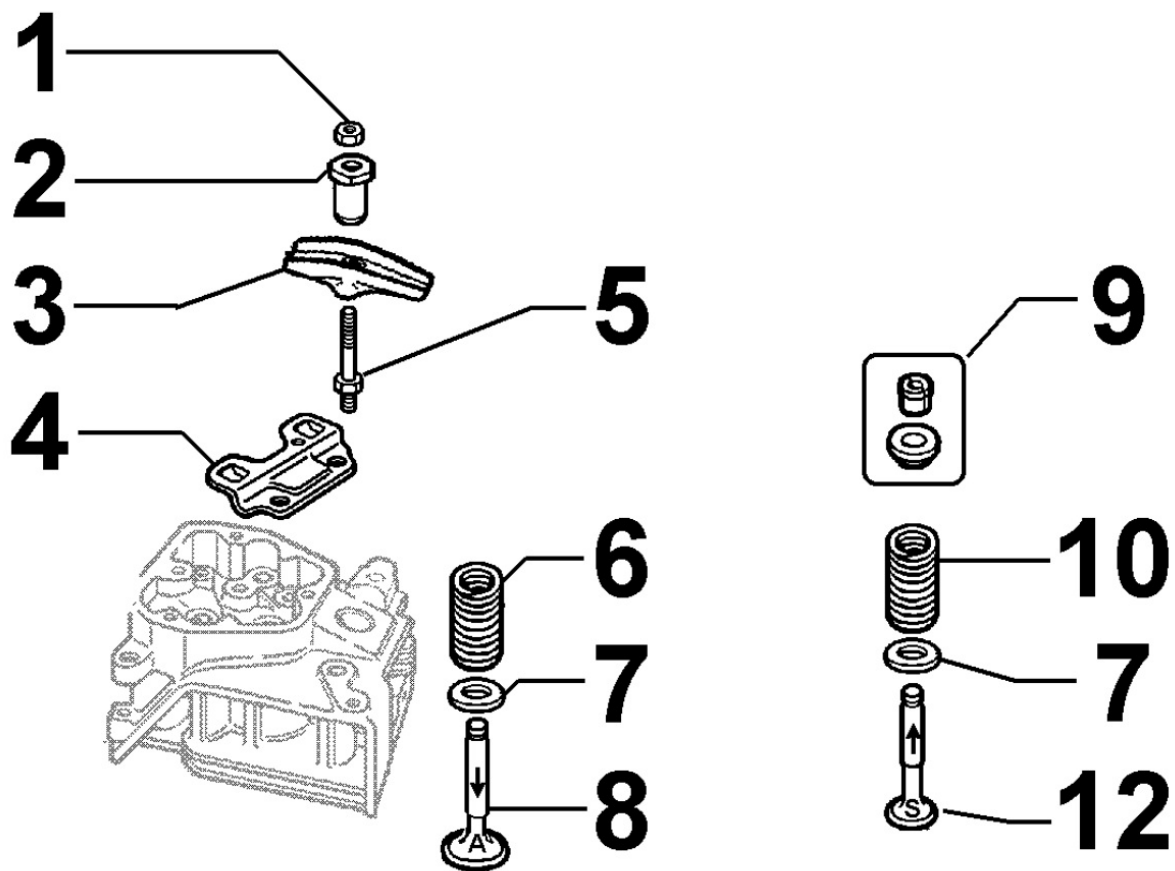

8036150020 - BALANCINES / VÁLVULAS

POS.	Kit	Incluido en	Codigo	Descripcion	Q.TA	Codigo antiguo	Tech. Info
1			ED0032401610-S	TUERCA / HEX NUT	2		
2			ED0033002650-S	TUERCA ESPECIAL DADO	2		
3			ED0015411760-S	BALANCIN	2		
4			ED0051511000-S	CHAPA	1		
5			ED0098501160-S	TORNILLO DE AJUSTE / ADJ SCREW	2		
6			ED0057551550-S	RESORTE VALVULA	1		
7			ED0034301140-S	TAZA	2		
8			ED0096521300-S	(LA) VALVULA ADMISION / INTAKE VALVE	1		
9			ED0064101360-S	(LA) MORDAZA / CAP	2		
10			ED0057551170-S	MUELLE VALVULA	1		
12			ED0096851330-S	(LA) VALVULA ESCAPE / EXHAUST VALVE	1