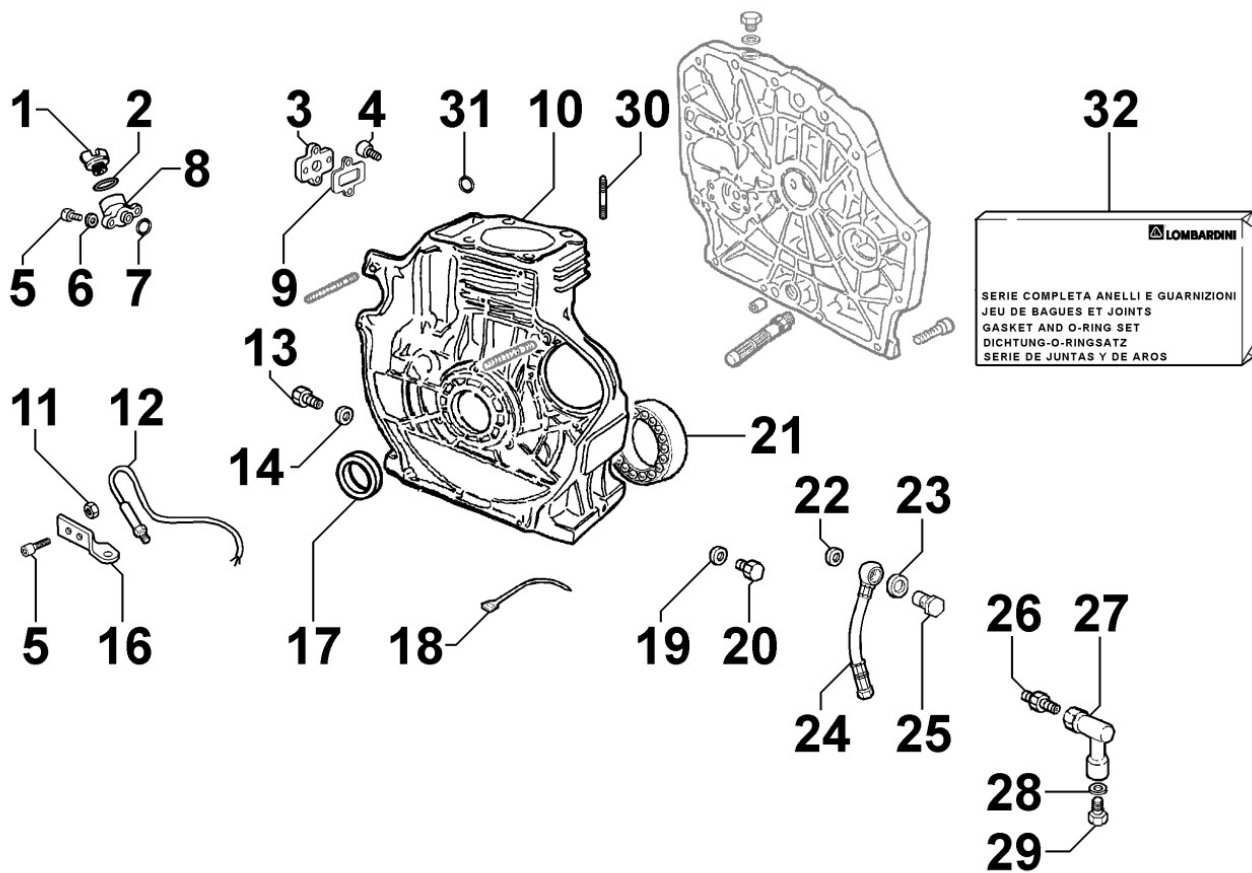

8010150090 - CIGÜEÑAL

POS.	Kit	Incluido en	Codigo	Descripcion	Q.TA	Codigo antiguo	Tech. Info
1	(A)		ED0010509110-S	CIGUEAL COMPLETO	1		
2		(A)	ED0090801320-S	TAPON	1		
3		(A)	ED0022800670-S	CHAVETA	1		
5		(A)	ED0022800810-S	CHAVETA	1		

8011150190 - BIELA / PISTÓN

POS.	Kit	Incluido en	Codigo	Descripcion	Q.TA	Codigo antiguo	Tech. Info
1		(B)	ED0082112390-S	(LA) ANILLOS STD. / RINGS STD.	1		
1		(B)	ED0082112400-S	(LA) ANILLOS 0.50 / RINGS + 0.5	1		
1		(B)	ED0082112410-S	SERIE SEGMENTOS 0,50	1		
2	(B)		ED0065025310-S	PISTON CON ANILLOS / PISTONE COMPL. STD	1		
2	(B)		ED0065025320-S	PISTONE COMPL.+0,5 15LD350	1		
2	(B)		ED0065025330-S	PISTONE COMPL.+1,0 15LD350	1		
3		(B)	ED0011600610-S	ANILLO SEGURIDAD	2		
4		(B)	ED0084800980-S	BULON	1		
5	(A)		ED0015262040-S	BIELA STD	1		
5	(A)		ED0015262050-S	BIELA -0,25	1		
5	(A)		ED0015262060-S	BIELA -0,50	1		
6		(A)	ED0017701010-S	TORNILLO BIELA	2		

8020150070 - BANCADA

POS.	Kit	Incluido en	Codigo	Descripcion	Q.TA	Codigo antiguo	Tech. Info
10			ED0015107840-S	BANCADA	1	ED0015109430-S	
17			ED0012135310-S	OIL SEAL 35x52x7	1		
19			ED0043500070-S	ARANDELA TAPON ACEITE	2		
20			ED0090400120-S	TAPON VACIADO ACEITE	2		
21			ED0030020580-S	COJINETE	1		
32			ED0082051050-S	JUEGO JUNTAS	1		⚠

8021150040 - CULATA MOTOR

POS.	Kit	Incluido en	Codigo	Descripcion	Q.TA	Codigo antiguo	Tech. Info
1	(A)		ED0092008510-S	CABEZA CILINDRO / HEAD CYLINDER	1		▲
2			ED0076250610-S	ARANDELA	1		
3			ED0045350150-S	(LA) SELLO VALVULA / VALVE STEM SEAL	2		
4			ED0018621460-S	TORNILLO	4		
5			ED0097320780-S	TORNILLO ALLEN	2		▲
6		(A)	ED0048452180-S	GUIA VALVULA / GUIDE	1		
7		(A)	ED0080001740-S	ASIEN TO VALVULA	1		
8			ED0047307360-S	JUNTA CULATA	1		▲
8			ED0047307480-S	JUNTA CULATA	1		▲
8			ED0047307490-S	JUNTA CULATA	1		▲
8			ED0047307500-S	JUNTA CULATA	1		▲
9			ED0076251300-S	ROLDANA	4		
10			ED0047755550-S	GUARNIZ.IN GOMMA X SERIE 15LD	1		
11			ED0019701400-S	CASQUILLO	2		
12		(A)	ED0080001750-S	ASIEN TO VALVULA	1		
13		(A)	ED0048452820-S	GUIA VALVULA	1		