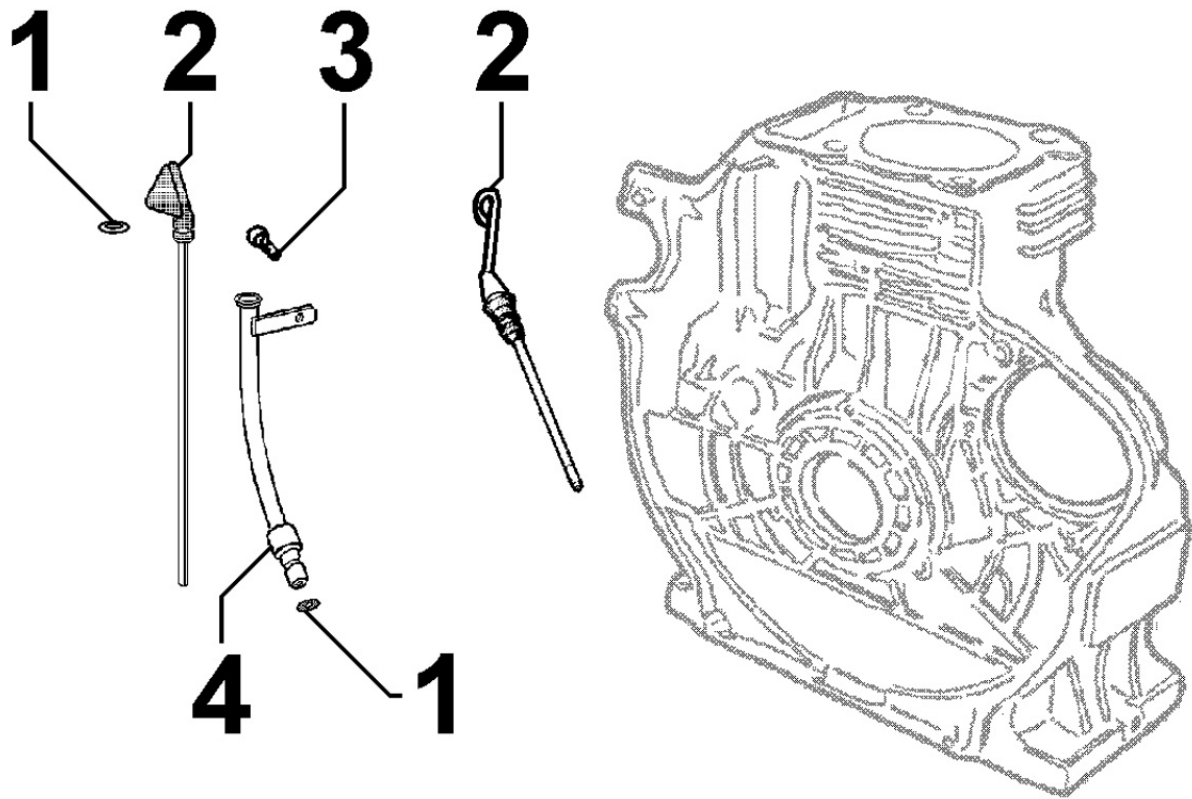

8043150010 - VARILLA INDICADORA DE NIVEL DE ACEITE

POS.	Kit	Incluido en	Codigo	Descripcion	Q.TA	Codigo antiguo	Tech. Info
2			ED0014002320-S	VARILLA NIVEL	1