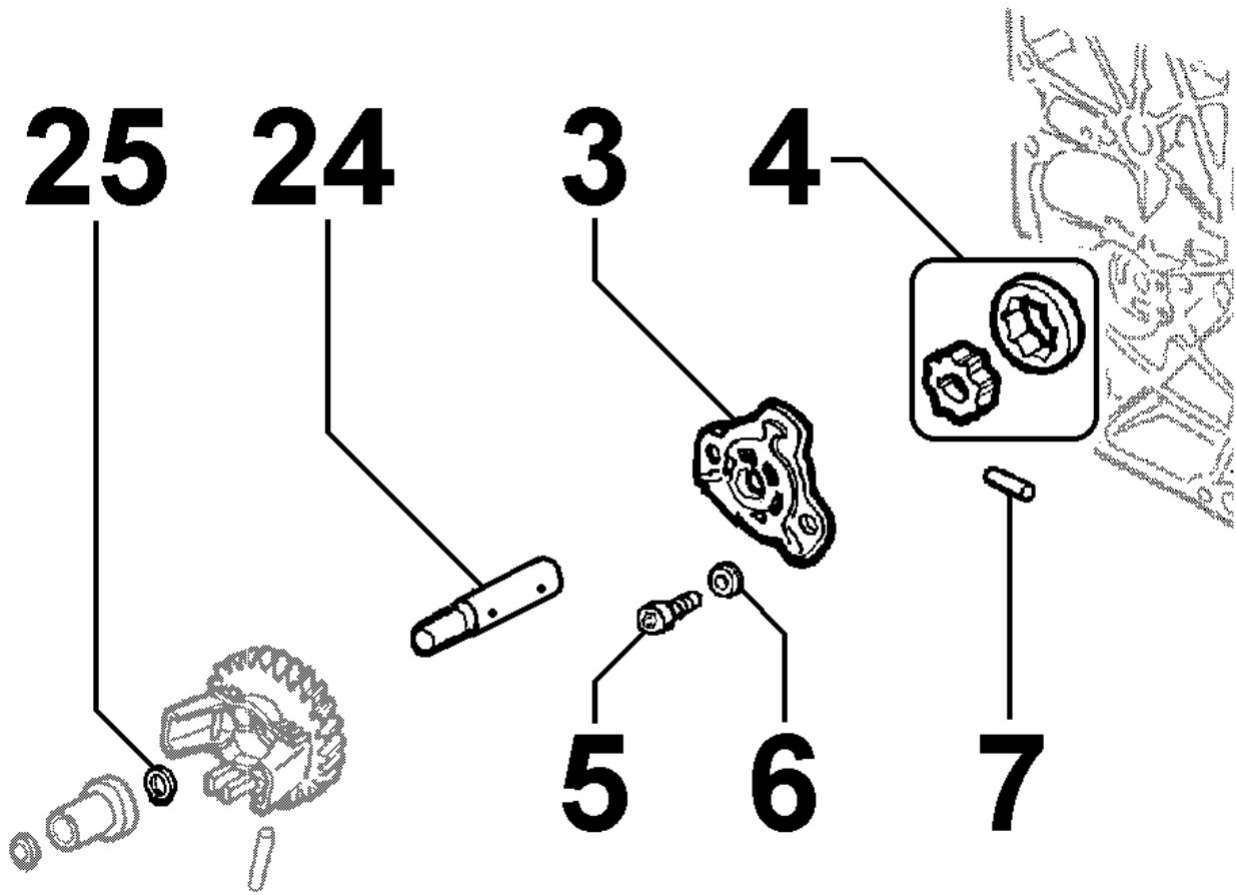

8040150010 - BOMBA DE ACEITE

POS.	Kit	Incluido en	Codigo	Descripcion	Q.TA	Codigo antiguo	Tech. Info
3			ED0088362100-S	SOPORTE DE BOMBA	1		
4			ED0066050900-S	BOMBA DE ACEITE	1		
5			ED0097300100-S	TORNILLO ALLEN	2		
6			ED0075550040-S	ANILLO SEEGER	2		
7			ED0077701720-S	ROLDANA VOLANTE	1		
24			ED0011112250-S	EJE BOMBA DE ACEITE	1		⚠
25			ED0012400040-S	ANILLO SEEGER	1