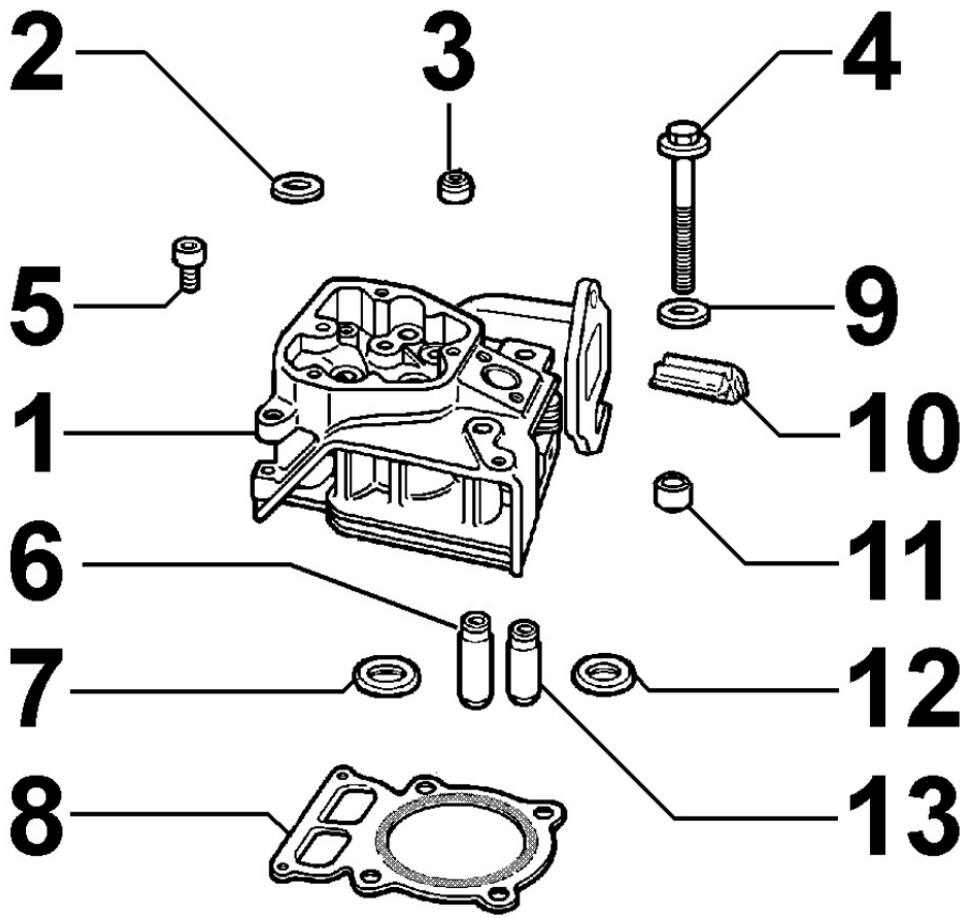

8012150050 - VOLANTE

POS.	Kit	Incluido en	Codigo	Descripcion	Q.TA	Codigo antiguo	Tech. Info
1	(B)		ED0098811970-S	VOLANTE CON CORONA	1		
1	(A)	(B)	ED0098811960-S	VOLANTE	1		▲
2		(A) (B)	ED0028161020-S	CORONA DENTADA	1		▲
3		(B)	ED0020020190-S	IMAN	1		▲
4			ED0018000300-S	TORNILLO	1		
5			ED0076260430-S	ARANDELA	1		

8020150070 - BANCADA

POS.	Kit	Incluido en	Codigo	Descripcion	Q.TA	Codigo antiguo	Tech. Info
10			ED0015107840-S	BANCADA	1	ED0015109430-S	
17			ED0012135310-S	OIL SEAL 35x52x7	1		
19			ED0043500070-S	ARANDELA TAPON ACEITE	2		
20			ED0090400120-S	TAPON VACIADO ACEITE	2		
21			ED0030020580-S	COJINETE	1		
32			ED0082051050-S	JUEGO JUNTAS	1		⚠

8021150040 - CULATA MOTOR

POS.	Kit	Incluido en	Codigo	Descripcion	Q.TA	Codigo antiguo	Tech. Info
1	(A)		ED0092008510-S	CABEZA CILINDRO / HEAD CYLINDER	1		▲
2			ED0076250610-S	ARANDELA	1		
3			ED0045350150-S	(LA) SELLO VALVULA / VALVE STEM SEAL	2		
4			ED0018621460-S	TORNILLO	4		
5			ED0097320780-S	TORNILLO ALLEN	2		▲
6		(A)	ED0048452180-S	GUIA VALVULA / GUIDE	1		
7		(A)	ED0080001740-S	ASIEN TO VALVULA	1		
8			ED0047307360-S	JUNTA CULATA	1		▲
8			ED0047307480-S	JUNTA CULATA	1		▲
8			ED0047307490-S	JUNTA CULATA	1		▲
8			ED0047307500-S	JUNTA CULATA	1		▲
9			ED0076251300-S	ROLDANA	4		
10			ED0047755550-S	GUARNIZ.IN GOMMA X SERIE 15LD	1		
11			ED0019701400-S	CASQUILLO	2		
12		(A)	ED0080001750-S	ASIEN TO VALVULA	1		
13		(A)	ED0048452820-S	GUIA VALVULA	1		