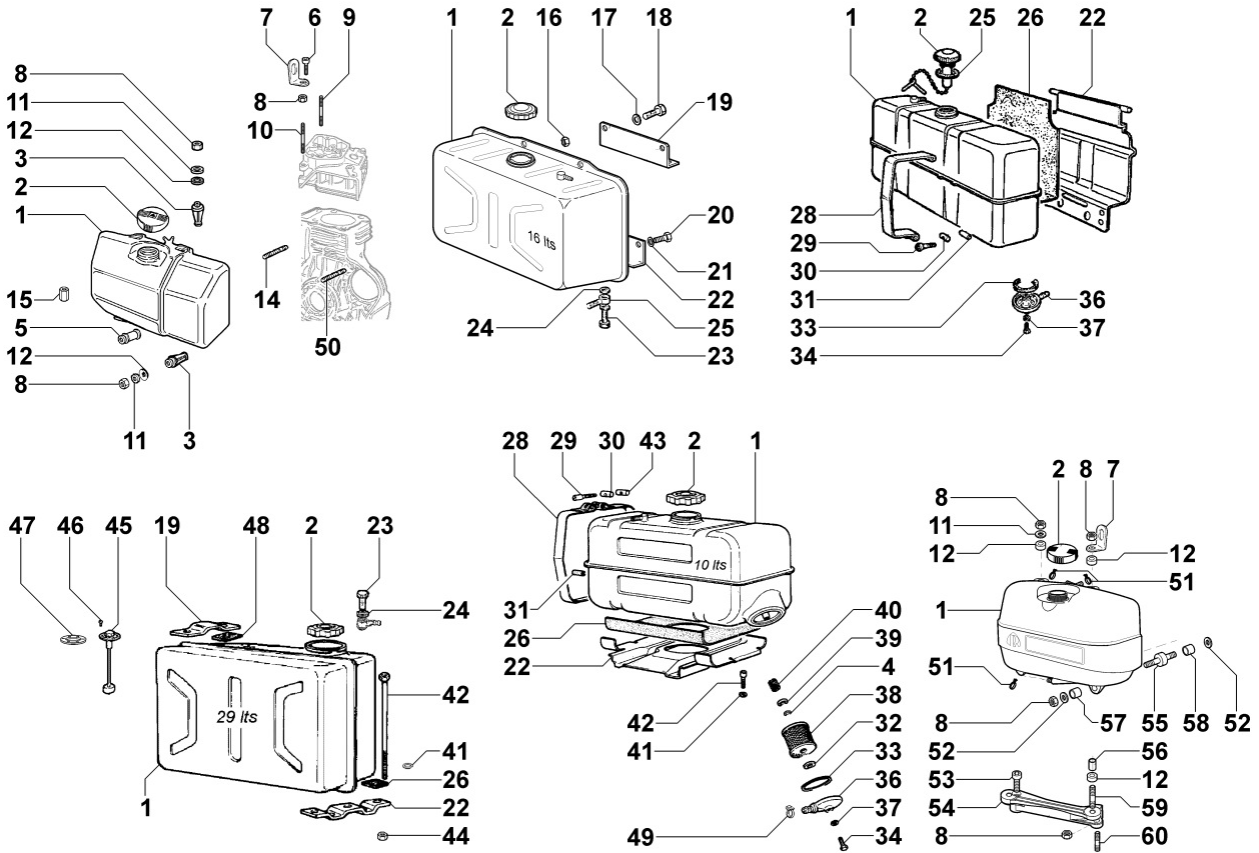

8063150040 - DEPÓSITO DE COMBUSTIBLE

POS.	Kit	Incluido en	Codigo	Descripcion	Q.TA	Codigo antiguo	Tech. Info
1			ED0081033110-S	TANQUE COMBUSTIBLE	1		
2			ED0090430790-S	TAPON TANQUE COMB/CAP FUEL TANK	1		
3			ED0035273840-S	DISTANCIADOR	3		
5			ED0035274190-S	CONTRETE	1		
7			ED0085060030-S	ESCUADRA SUSPENSION MOTOR	1		
8			ED0032401640-S	TUERCA	4		
9			ED0067800270-S	ESPARRAGO	1		
10			ED0067801640-S	ESPARRAGO	1		
11			ED0076701180-S	ARANDELA	4		
12			ED0077011540-S	ARANDELA GOMA DEPOSITO	8		
14			ED0067801690-S	ESPARRAGO	1		
50			ED0067801700-S	ESPARRAGO	1