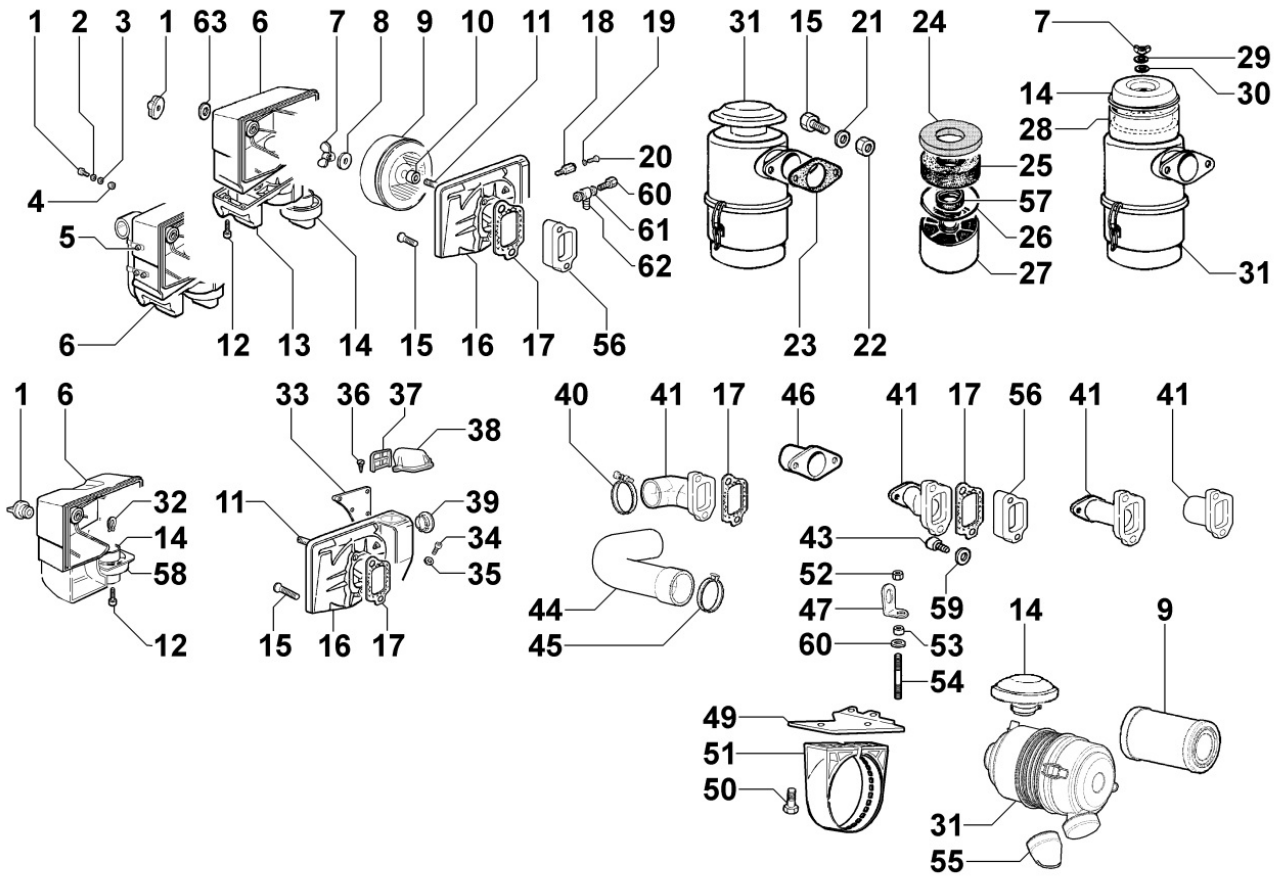

8081150440 - FILTRO DE AIRE

POS.	Kit	Incluido en	Codigo	Descripcion	Q.TA	Codigo antiguo	Tech. Info
1			ED0065600010-S	PERILLA/KNOB	1	ED0065600390-S	
6			ED0027504530-S	COPERCHIO FILTRO ARIA	1		
6	(A)		ED0027504680-S	COP.FILTO ARIA DEL 400 SU 350 SENZA PREF	1		
9			ED0021753060-S	(LA) CARTUCHO FILTRO AIRE / CARTRIDGE	1		
10			ED0044900010-S	JUNTA/GASKET	1	ED0044900980-S	
11		(B)	ED0067600430-S	(LA) BIRLO / STUD	1		
12		(A)	ED0098201720-S	TORNILLO	4		
13		(A)		Pos. 6			
15			ED0098001540-S	VITE TSPEI M8X45 UNI 5933 SCREW TSPE	2		
16		(B)	ED0087412870-S	SOPORTE/BRACKER AIR FILTER	1		
17			ED0044900960-S	JUNTA FILTRO AIRE	2		
32		(A)	ED0012410670-S	SEGURO/SNAP RING	1		
36		(B)	ED0098201680-S	TORNILLO AUTORROSCAN/SELF-TAPPING SCREW	6		
37		(B)	ED0069274930-S	PROT. FOR AIR SUCT. CURVE	1		
38		(B)	ED0029401010-S	CODO DESPLAZAMIENTO	1		
39		(B)	ED0090001900-S	TAPON/TAPPO/PLUG 10	1		
56			ED0038151040-S	FLANGIA X COLLETTORE ASP. FILTRO 400	1		
58		(A)	ED0067270510-S	CUERPO PREFILTRO	1