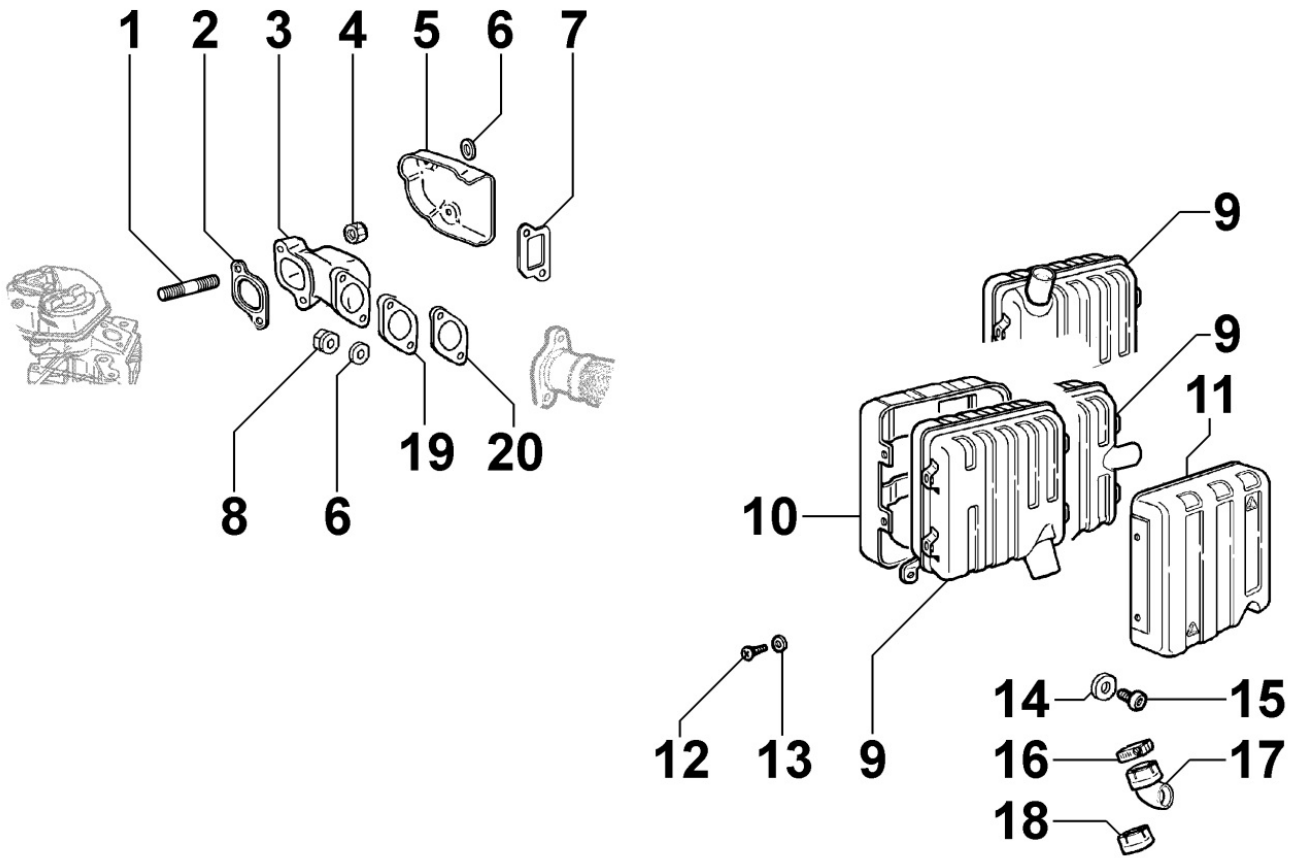

8086150360 - TUBO DE ESCAPE

POS.	Kit	Incluido en	Codigo	Descripcion	Q.TA	Codigo antiguo	Tech. Info
1			ED0067800450-S	ESPAR.M8X12 R FIJ.12 80/100	2		
5			ED0069273700-S	PROTECCION ESCAPE	1		
6			ED0044800030-S	JUNTA ESCAPE	4		
7			ED0045011480-S	JUNTA ESCAPE	1		
8		(B)	ED0032401650-S	TUERCA	4		
9	(A)		ED0054605860-S	SILENCIADOR ESCAPE	1		
9		(A)	ED0054605850-S	DISCHA. MUFFL. 225/315/350 WITHOUT GUARD	1		
10		(A)	ED0069273180-S	PROTECCION ESCAPE	1	ED0069273680-S	
11		(A)	ED0069273190-S	PROTECCION ESCAPE	1	ED0069273690-S	
12		(A)	ED0097900370-S	TORNILLO ALOMADO	4		
13		(A)	ED0075550270-S	ARANDELA	4		
14			ED0075000200-S	RONDELLA PIANA 8,4X20X6 PLAIN WASH	1		
15			ED0097320740-S	TORNILLO	1