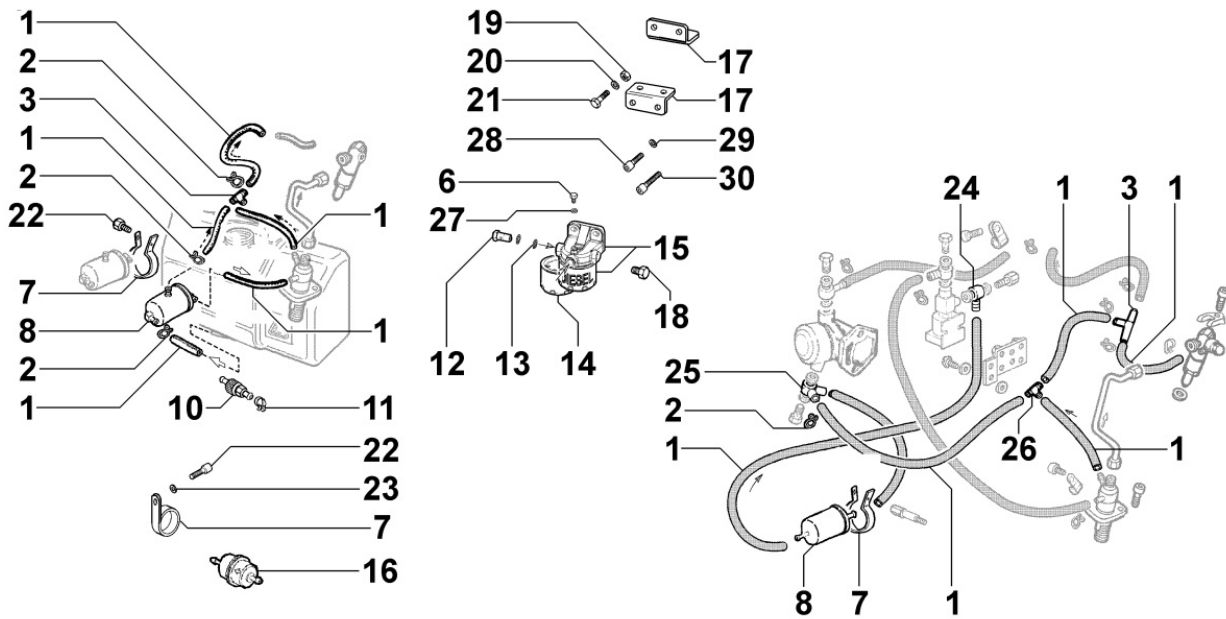

8061150010 - FILTRO DE NAFTA

POS.	Kit	Incluido en	Codigo	Descripcion	Q.TA	Codigo antiguo	Tech. Info
1			ED0093762300-S	FUEL PIPE TPR-PUR 5X10XL.500	1-6		
2			ED0036301630-S	ABRAZADERA TUBO	4		
7			ED0036171970-S	ABRAZADERA	1		
8			ED0037300960-S	(LA) FILTRO COMBUSTIBLE / FUEL FILTER	1	ED0037300880-S	
22			ED00994A0010-S	TORNILLO	1		
26			ED0025270940-S	CONECTOR	1