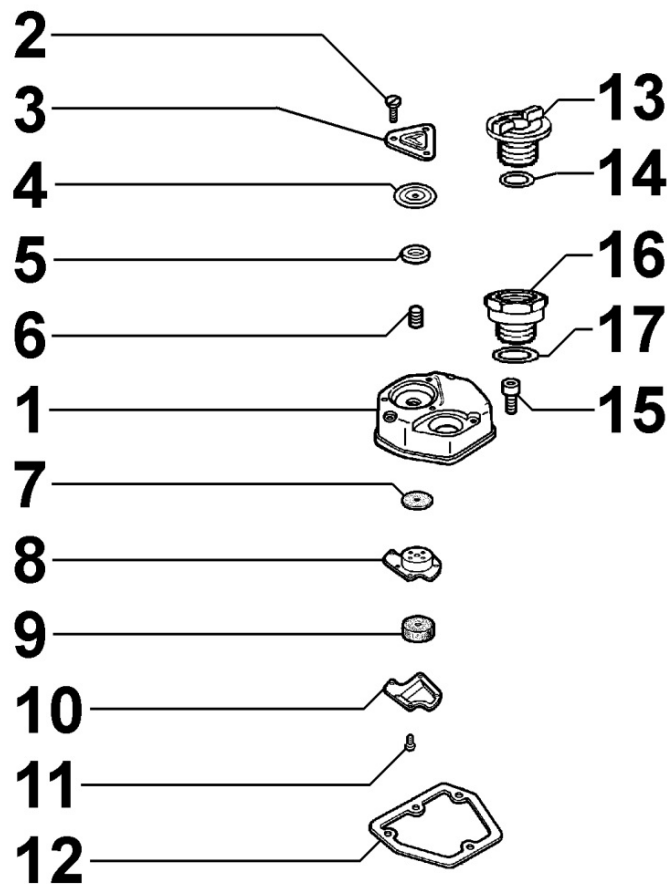

8022150010 - SOMBRERETE DE CABEZA

POS.	Kit	Incluido en	Codigo	Descripcion	Q.TA	Codigo antiguo	Tech. Info
1	(A)		ED0021256500-S	TAPA BALANCINES	1		
2		(A)	ED0098201680-S	TORNILLO AUTORROSCAN/SELF-TAPPING SCREW	3		
3		(A)	ED0027503110-S	COPERCHIO GRUPPO SFIATO SAFETY VAL	1		
4		(A)	ED0096930070-S	VALVOLA DI SICUREZZA 15-LD315	1		
5		(A)	ED0076252700-S	RONDELLA SPECIALE IN NYLON	1		
7		(A)	ED0096950220-S	VALVOLA SFI. A MEMB. 15LD -40VALVE 15LD	1		
8		(A)		POS. 1			
9		(A)	ED0059760040-S	PAGLIETTA FILTRANTE BRAID FILT	1		
11		(A)	ED0098201810-S	TORNILLO	5		
12			ED0044000970-S	(LA) JUNTA / GASKET	1		
13			ED0090320860-S	TAPON DE ACEITE/OIL REFUELLING CAP	1		⚠
14			ED0012000820-S	ANILLO TAPON ACEITE TIPO "O"	1		⚠
15			ED0097320160-S	TORNILLO ALLEN	3