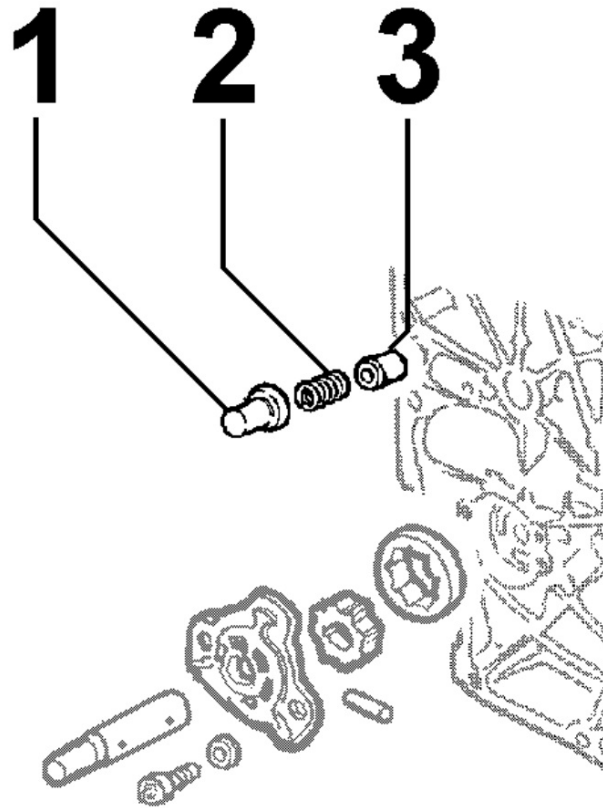

8044150010 - SOUPAPE DE PRESSION D'HUILE

POS.	Kit	Incluido en	Codigo	Descripcion	Q.TA	Codigo antiguo	Tech. Info
1			ED0090150080-S	TAPON	1		
2			ED0056250080-S	MUELLE VALVULA	1		
3			ED0064950560-S	EMBOLO	1