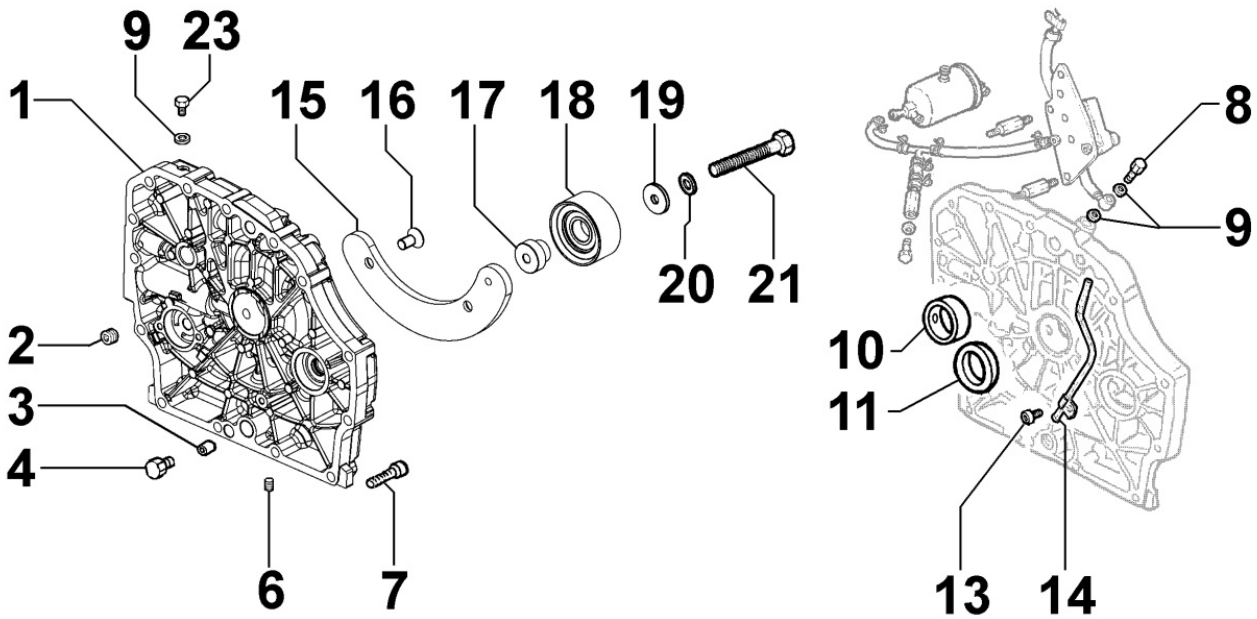

8024150010 - CARTER D'HUILE

POS.	Kit	Incluido en	Codigo	Descripcion	Q.TA	Codigo antiguo	Tech. Info
1	A		ED0066455660-S	TAPA DISTRIBUCION	1		
3			ED0019703380-S	PITON ORIENTACION	2		
6		(A)	ED0097651620-S	VITE STEI 10X1 CONICA DIN 906 x BAS.1204	1		
7			ED0097300310-S	TORNILLO ALLEN	14		
10			ED0016111860-S	COJINETE BANCADA -1.0	1		
10			ED0016111800-S	COJINETE BANCADA 0,25	1		
10			ED0016111810-S	COJINETE BANCADA 0,50	1		
10		(A)	ED0016111850-S	COJINETE BANCADA STD.	1		
11			ED0012133450-S	(LA) RETEN ACEITE / SEAL RING	1