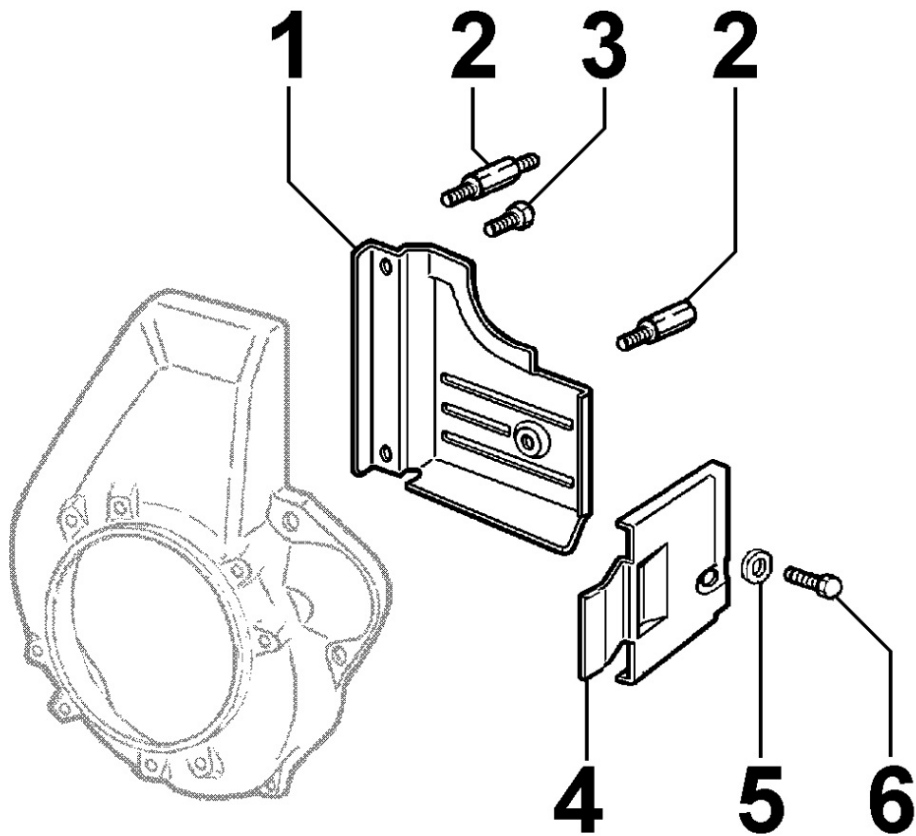

8072150070 - CHAPAS DE REFRIGERACIÓN

POS.	Kit	Incluido en	Codigo	Descripcion	Q.TA	Codigo antiguo	Tech. Info
1			ED0050664060-S	LAM.CONV.POST.ANTIPHON NERA	1		
3			ED0098651220-S	TORNILLO	1		
4			ED0050663110-S	TAPA REGISTRO	1		
5			ED0075550040-S	ANILLO SEEGER	3		
6			ED0097900370-S	TORNILLO ALOMADO	3