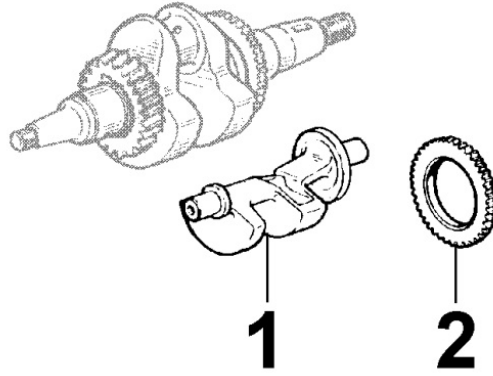

8013230020 - EJE EQUILIBRADOR

8 013 23

POS.	Kit	Incluido en	Codigo	Descripcion	Q.TA	Codigo antiguo	Tech. Info
1	(A)		ED0011112480-S	ALBERO CONTROROT.RY125-15LD500 COMPLETO	1		
2		(A)	ED00470R0530-S	INGRAN.ALB.GOMITO CONTROROT.RY	2