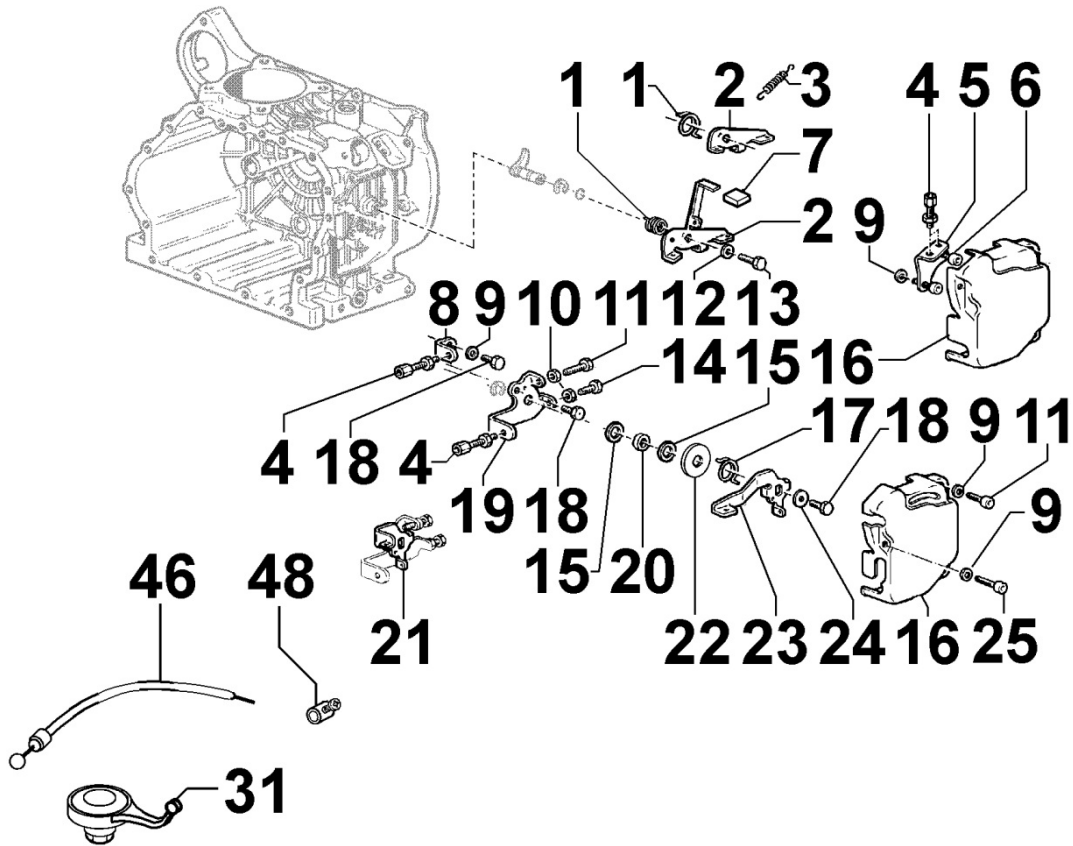

8051230070 - MANDOS

POS.	Kit	Incluido en	Codigo	Descripcion	Q.TA	Codigo antiguo	Tech. Info
1			ED00547R0280-S	MUELLE RETORNO LEVA	1		
2			ED00491R0590-S	LEVA EXTERNA	1		
4			ED0091801910-S	TERMINAL	2		
4			ED0091801910-S	TERMINAL	1	ED0091800110-S	
7			ED0065500100-S	POMO GOMA	1		
8			ED00614R0370-S	CHAPA REGISTRO	1		
9			ED0076250080-S	ARANDELA	5		
10			ED0032400090-S	TUERCA	2		
10			ED0032400080-S	TUERCA	1		
11			ED0097320780-S	TORNILLO ALLEN	3		
12			ED00772R0940-S	ARANDELA PLANA	1		
13			ED0017550020-S	TORNILLO	1		
14			ED00998R0070-S	TUERCA	1		
15			ED00777R0040-S	ARANDELA	4		
16			ED00689R0430-S	PROTECCION LEVA MANDO	1		
18			ED0017600010-S	PERNO / BOLT	2		
19			ED00614R0830-S	CHAPA LEVA ACELERADOR	1		
22			ED0057150250-S	MUELLE	2		
23			ED00495R0660-S	LEVA EXTERNA ACELERADOR	1		
24			ED0076260510-S	ROLDANA / WASHER	1		
25			ED0097300150-S	TORNILLO ALLEN	1