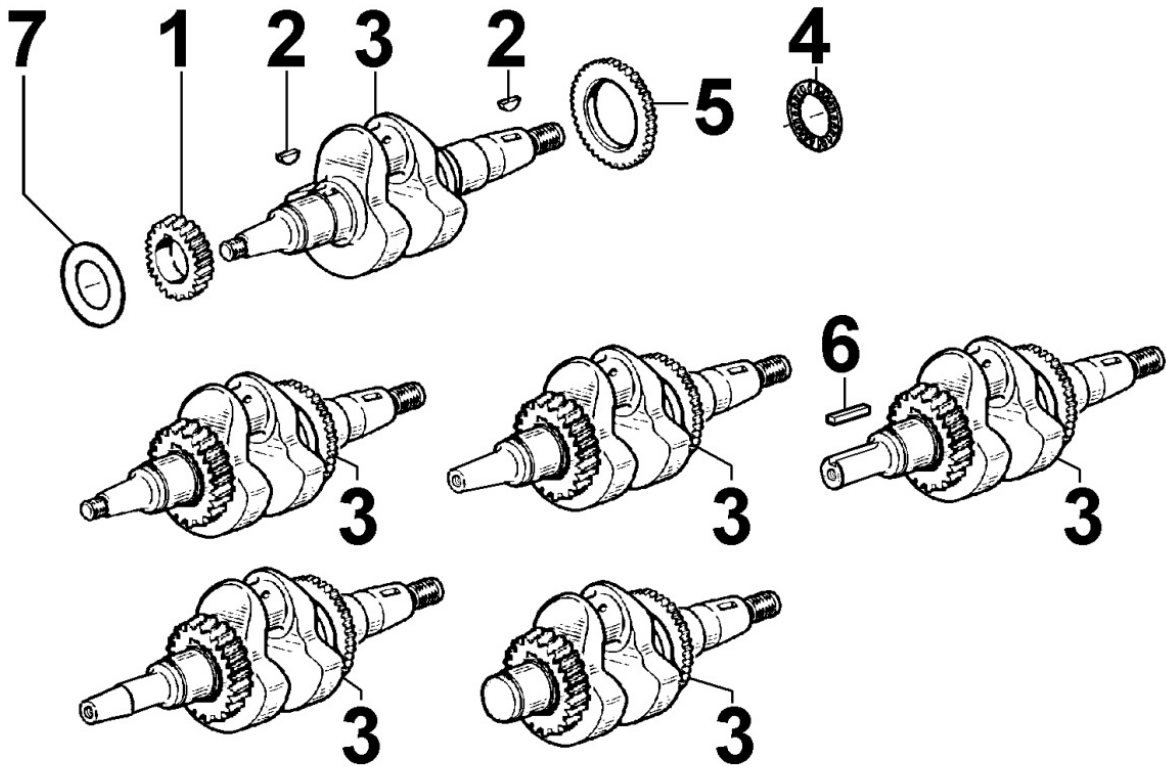

8010230170 - CIGÜEÑAL

8 010 23

POS.	Kit	Incluido en	Codigo	Descripcion	Q.TA	Codigo antiguo	Tech. Info
1		(A)	ED00470R0520-S	ENGRANAJE CIGUEAL	1		
2		(A)	ED0022800450-S	CHAVETA	2		
4			ED00305R0270-S	COJINETE AGUJAS	1		
5		(A)		801323...0