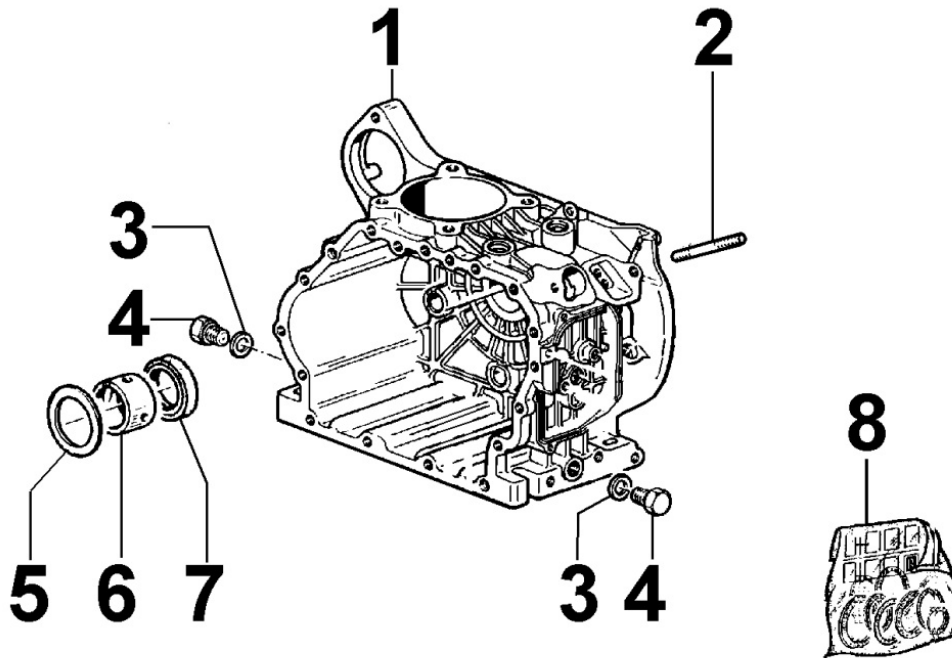

8020230140 - BANCADA

8 020 23

POS.	Kit	Incluido en	Codigo	Descripcion	Q.TA	Codigo antiguo	Tech. Info
1	(A)		ED00170R1170-S	BANCADA	1		
2			ED0067801640-S	ESPARRAGO	1		
3			ED0046700610-S	JUNTA CONJUNTO/C. GASKET	3		
4			ED0089650050-S	TORNILLO TAPON	2		
5			ED00778R0160-S	ARANDELA	1		
6			ED00311R0170-S	COJINETE -0,25	1		
6		(A)	ED00311R0190-S	COJINETE DE BANCADA	1	ED00311R0160-S	
7			ED0012134030-S	RETEN ACEITE	1		
8			ED00A26R0130-S	JUEGO DE JUNTAS	1		⚠