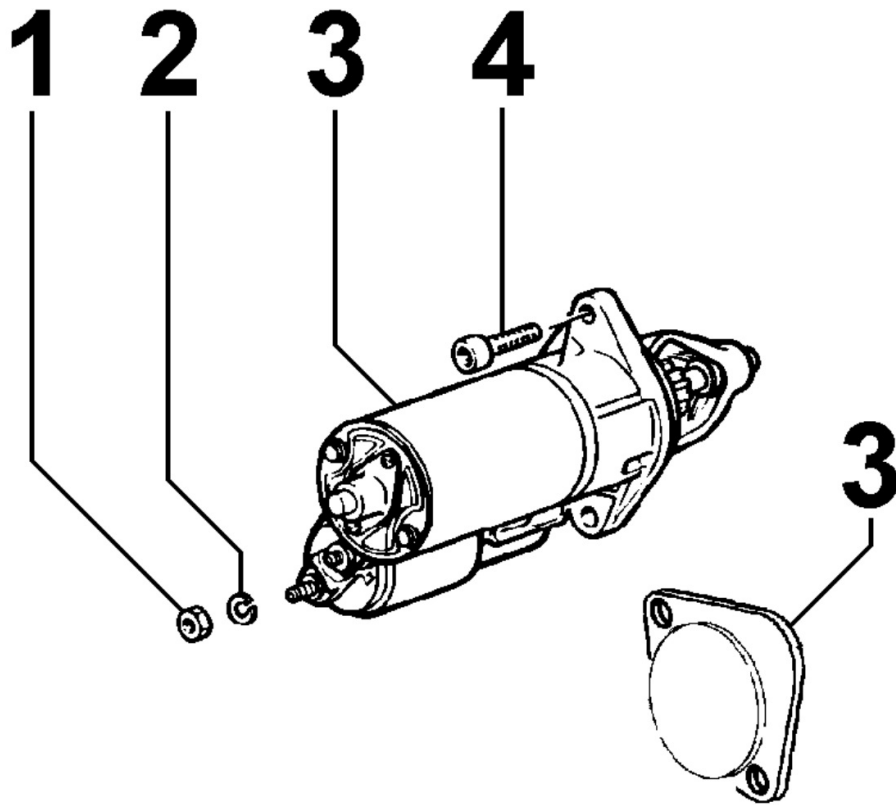

8101230040 - MOTOR DE ARRANQUE

POS.	Kit	Incluido en	Codigo	Descripcion	Q.TA	Codigo antiguo	Tech. Info
1			ED0032400160-S	TUERCA / HEX.NUT	1	ED00323R0030-S	
2			ED00763R0020-S	ROLDANA / WASHER	1		
3			ED0058402460-S	MOTOR ARRANQUE	1		
4			ED00992R0240-S	TORNILLO	2