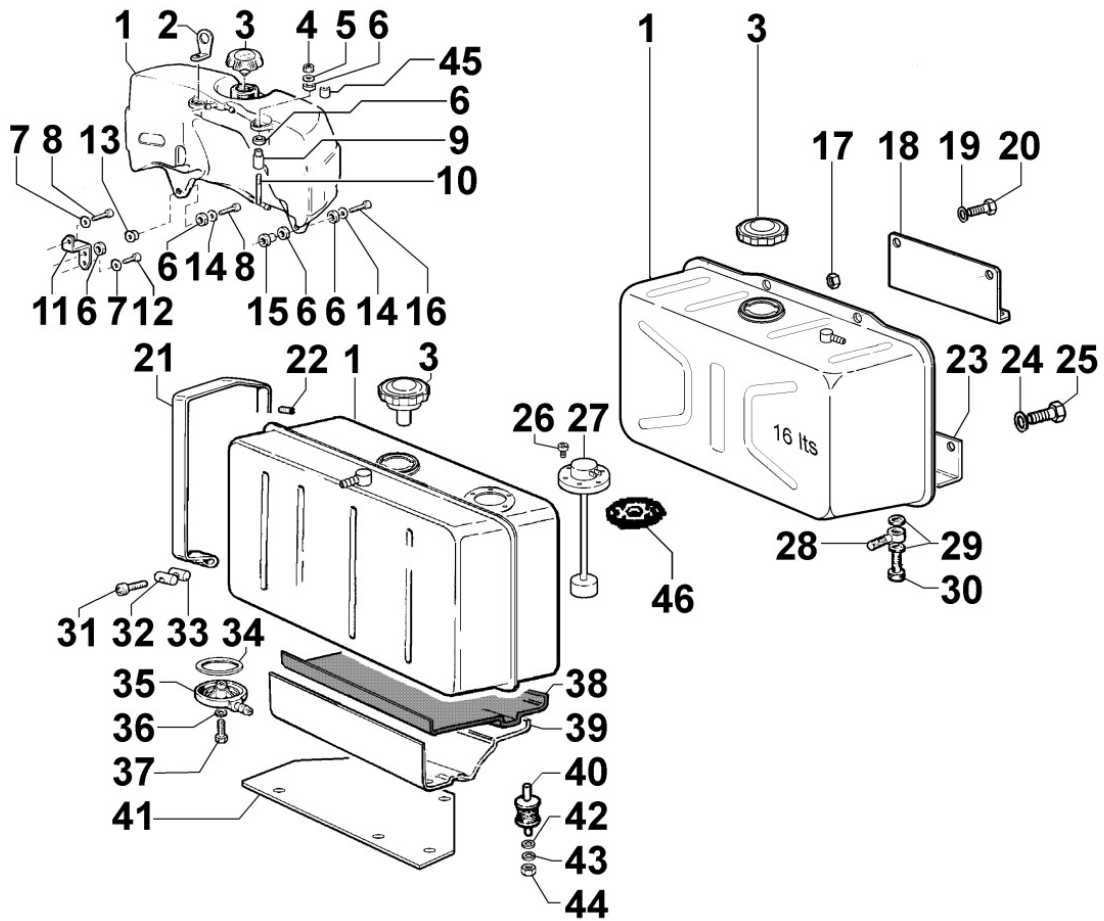

8063230080 - DEPÓSITO DE COMBUSTIBLE

8 063 23

POS.	Kit	Incluido en	Codigo	Descripcion	Q.TA	Codigo antiguo	Tech. Info
1			ED0081033180-S	DEPOSITO COMBUSTIBLE	1		
2			ED0085060030-S	ESCUADRA SUSPENSION MOTOR	1		
3			ED0090431020-S	TAPON DEPOSITO COMBUSTIBLE	1		
4			ED0032401640-S	TUERCA	2		
5			ED0076701180-S	ARANDELA	2		
6			ED0077011540-S	ARANDELA GOMA DEPOSITO	8		
7			ED0076250080-S	ARANDELA	1		
8			ED0097300120-S	TORNILLO ALLEN / ALLEN SCREW	2		⚠
9			ED0035275680-S	DISTANCIADOR	2		⚠
10			ED00676R0280-S	ESPARRAGO	2		
11			ED0085461750-S	SOPORTE	1		⚠
12			ED0097320840-S	TORNILLO ALLEN	1		
13			ED0035275870-S	DISTANCIADOR	1		⚠
14			ED0076701170-S	ARANDELA	2		
15			ED0035275880-S	DISTANCIADOR	1		⚠
16			ED0097300150-S	TORNILLO ALLEN	1