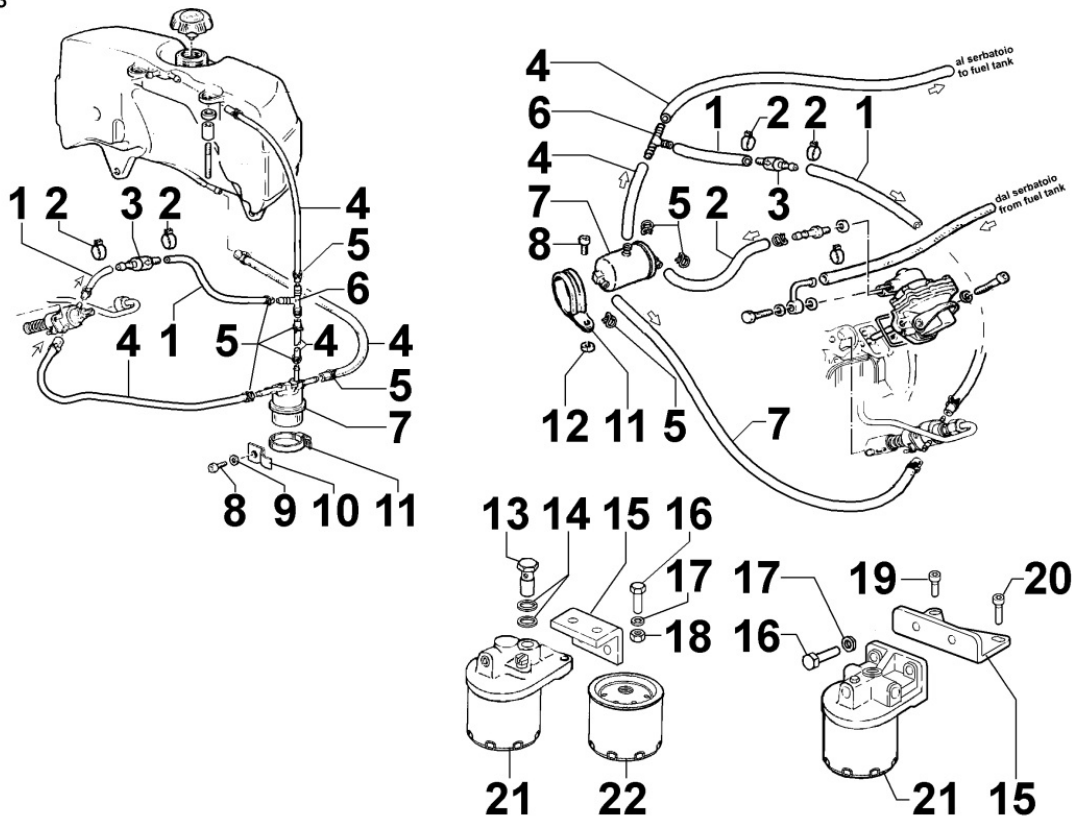

8061230010 - FILTRO DE COMBUSTIBLE

8 061 23

POS.	Kit	Incluido en	Codigo	Descripcion	Q.TA	Codigo antiguo	Tech. Info
2			ED0036301590-S	ABRAZADERA	2		
3			ED0097000310-S	VALVULA	1		
4			ED0095712090-S	TUBO RETORNO	3	ED0093757190-S	
6			ED0025270940-S	CONECTOR	1		
7			ED00391R0440-S	FILTRO COMBUSTIBLE	1		
8			ED0097320840-S	TORNILLO ALLEN	1		
9			ED0076250080-S	ARANDELA	1		
10			ED00614R0990-S	CHAPA SOPORTE	1		
11			ED0036300380-S	ABRAZADERA PARA MANGUERA	1