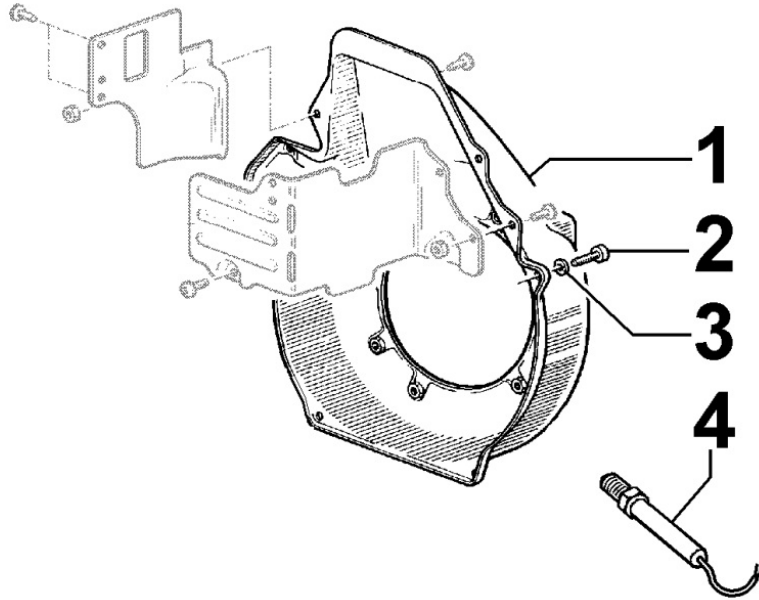

8070230080 - CANALIZADOR DE AIRE

8 070 23

POS.	Kit	Incluido en	Codigo	Descripcion	Q.TA	Codigo antiguo	Tech. Info
1			ED0025697620-S	CONVOGLIATORE COMPLETO NERO	1		
2			ED0097320840-S	TORNILLO ALLEN	4		
3			ED0076250080-S	ARANDELA	4