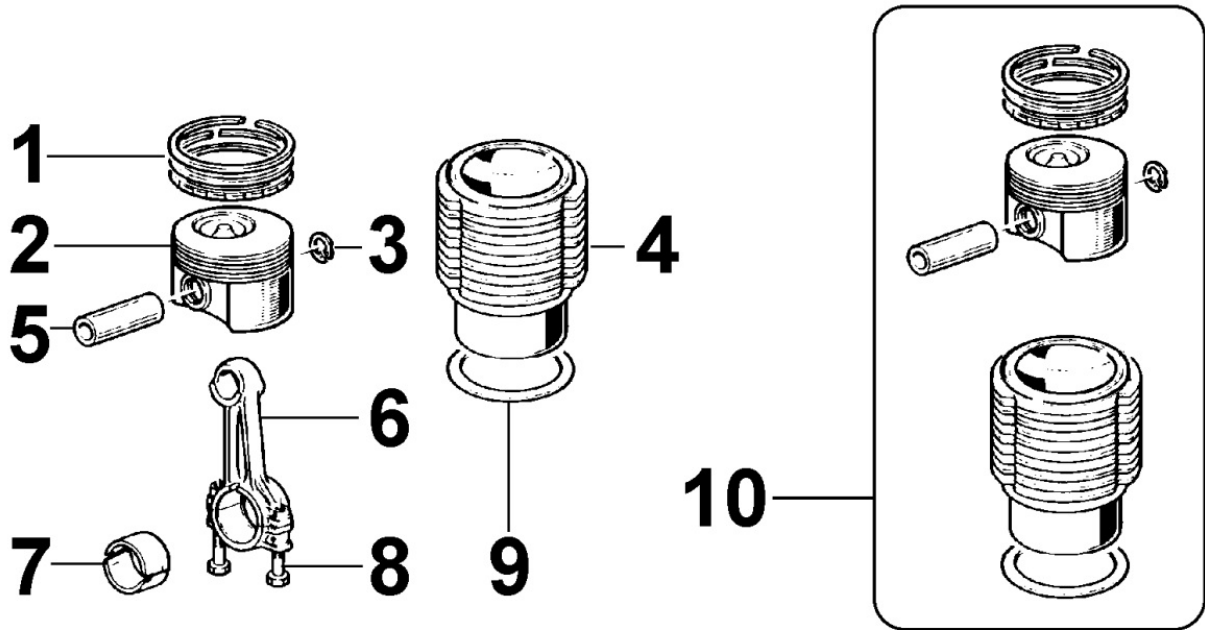

## 8011230090 - BIELA / PISTÓN

8 011 23

POS.	Kit	Incluido en	Codigo	Descripcion	Q.TA	Codigo antiguo	Tech. Info
1		(B)	ED00A26R0180-S	SERIE DE SEGMENTOS	1		▲
2	(B)	(C)	ED0065028940-S	PISTON STD. CON ANILLOS/PISTON STD	1		▲
3		(B) (C)	ED0011600530-S	ANILLO SEGURIDAD	2		
4		(C)	ED00204R0140-S	CILINDRO	1		
5		(B) (C)	ED00854R0170-S	PERNO PISTON/PISTON PIN	1		
6	(A)		ED00100R0850-S	BIELA	1		
7			ED0016401400-S	COJINETE BIELA	1	ED0080615480-S	▲
7			ED0016401410-S	KIT SEMIC.TEST.BIEL.-0.25 GR23	1		▲
8		(A)	ED0017701010-S	TORNILLO BIELA	2		
9			ED00453R0270-S	JUNTA CILINDRO	1		
10	(C)		ED0048980330-S	CILINDRO + PISTON	1		