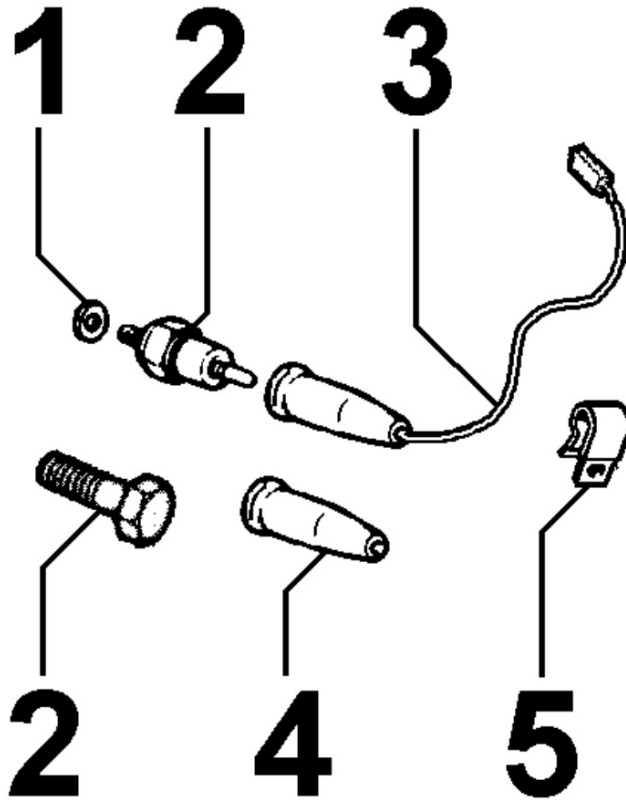

8102230030 - INTERRUPTOR PRESIÓN DE ACEITE

POS.	Kit	Incluido en	Codigo	Descripcion	Q.TA	Codigo antiguo	Tech. Info
1			ED0046700580-S	JUNTA DE COBRE	1		
2			ED00674R0010-S	PRESOSTATO	1