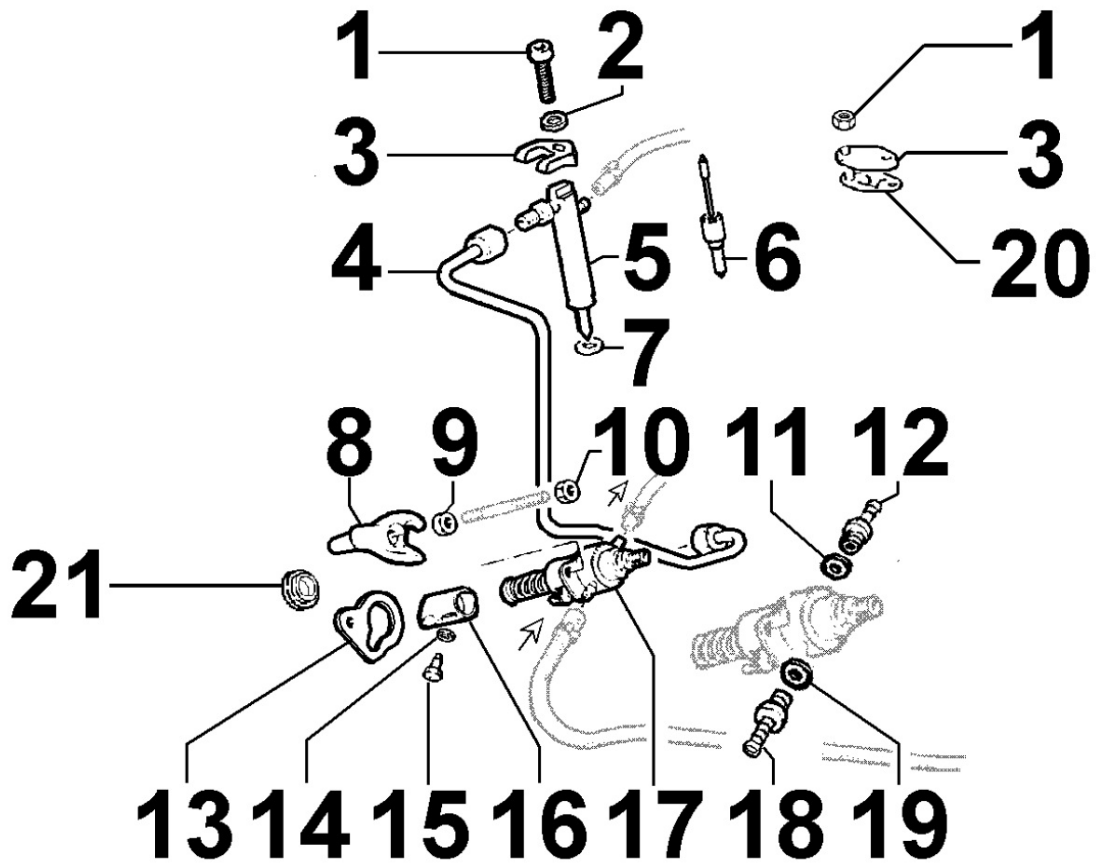

8030230080 - SISTEMA DE INYECCIÓN

POS.	Kit	Incluido en	Codigo	Descripcion	Q.TA	Codigo antiguo	Tech. Info
1			ED0097300150-S	TORNILLO ALLEN	1		
2			ED0076253030-S	ROLDANA	1		
3			ED0085460790-S	INJECTOR SUPPORT BRACKET	1		
4			ED0093761360-S	TUBO INYECCION	1		
5	(A)		ED00644R0840-S	TOBERA INYECTOR	1		
6		(A)	ED00644R0850-S	TOBERA INYECTOR	1		
7			ED00754R0600-S	RONDELLA RAME D7,25X17 SP.0,5	1		
7			ED00754R0590-S	ARANDELA COBRE	1		
8			ED0085464460-S	SOPORTE	1		
9			ED00771R0970-S	ARANDELA	1		
10			ED0032400160-S	TUERCA / HEX.NUT	1	ED00323R0030-S	
11			ED0046700620-S	ROLDANA DE COBRE	1		
12			ED0072701960-S	RACORD	1		
13			ED0045802080-S	GUARNIZ.POMPA INIEZ.SP.0,10 x POMPE INIE	1		
13			ED0045802070-S	JUNTA BOMBA	1		
13			ED0045802090-S	JUNTA BOMBA	2		
14			ED0076250070-S	ROLDANA	1		
15			ED0098652210-S	TORNILLO	1		
16			ED0072151330-S	ALZAVALVULA	1		
17			ED0065904280-S	BOMBA INYECCION	1		
18			ED0072702720-S	BANJO UNION ON PUMP INJECTION	1		
19			ED0046700580-S	JUNTA DE COBRE	1