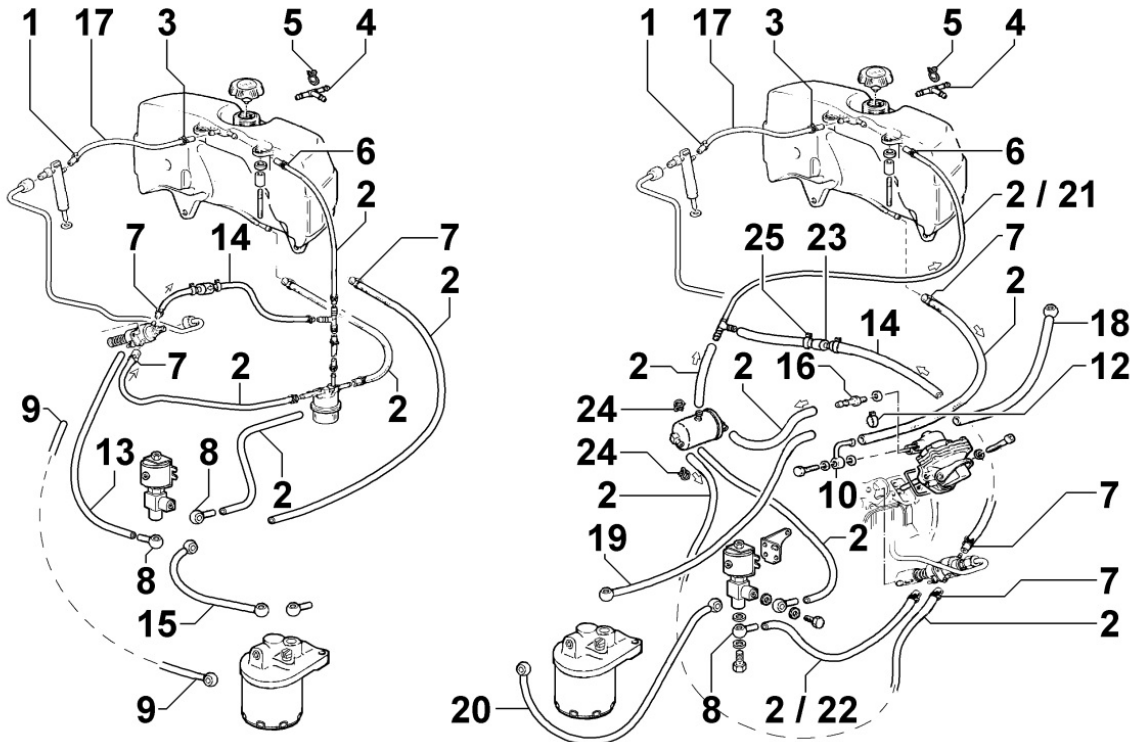

8064230010 - TUBOS DE COMBUSTIBLE

POS.	Kit	Incluido en	Codigo	Descripcion	Q.TA	Codigo antiguo	Tech. Info
1			ED0036301130-S	ABRAZADERA	1		
2			ED0093762300-S	FUEL PIPE TPR-PUR 5X10XL.500	1-6		
3			ED0036300020-S	ABRAZADERA TUBO	1		
6			ED0036300500-S	ABRAZADERA	2		
7			ED00375A1390-S	FASCET. FILO MAX.12,3 MIN.11,6ELAST. CLA	2