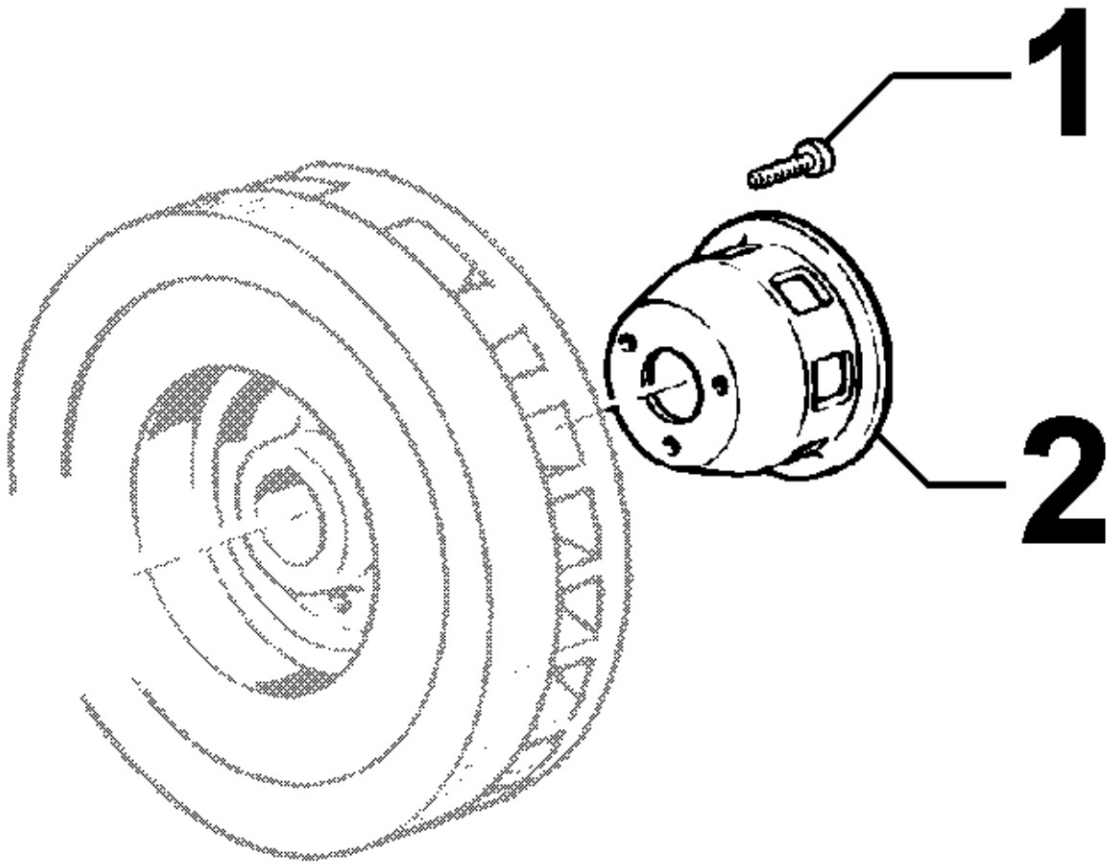

8110230010 - ARRANQUE

POS.	Kit	Incluido en	Codigo	Descripcion	Q.TA	Codigo antiguo	Tech. Info
1			ED0097301070-S	TORNILLO ALLEN	3		
2			ED00697R0260-S	POLEA ARRANQUE	1