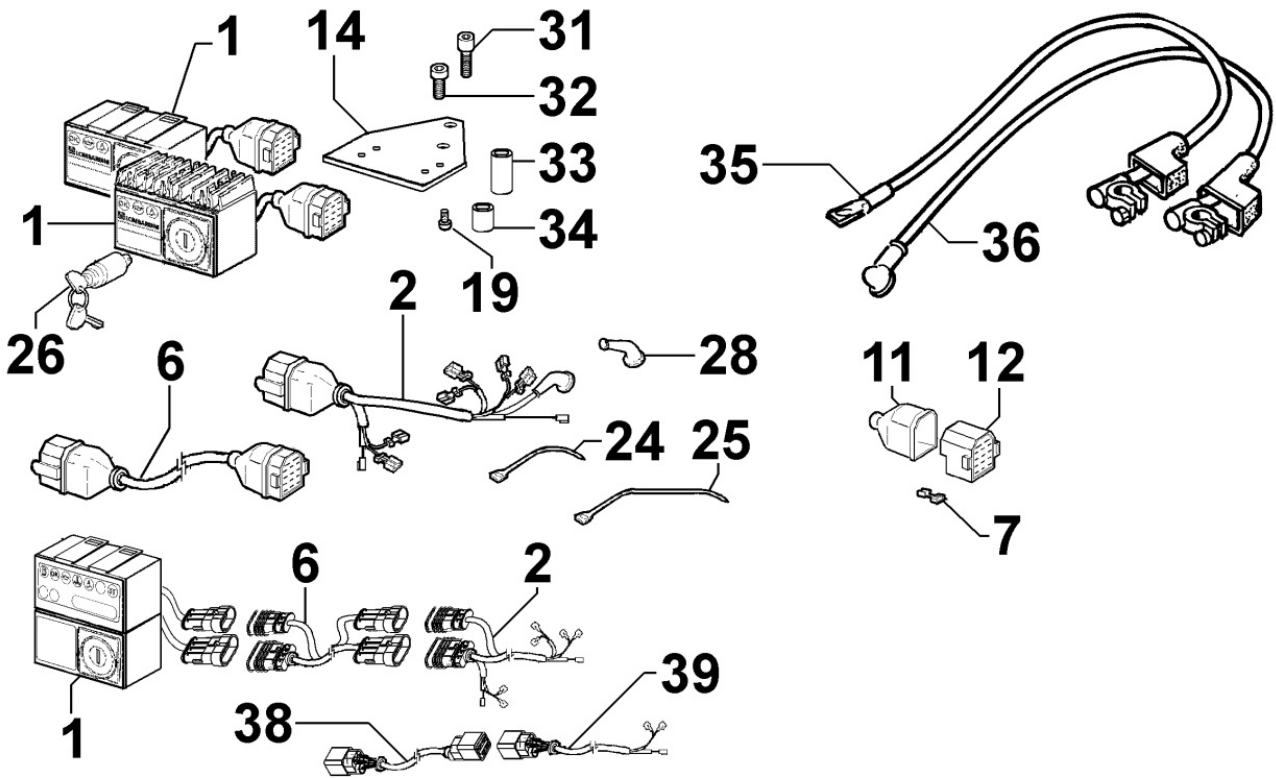

8103230070 - PANEL DE CONTROL / CABLES

POS.	Kit	Incluido en	Codigo	Descripcion	Q.TA	Codigo antiguo	Tech. Info
1			ED0085061450-S	SQUADRETTA SUPP.QUADR.15LD500	1		
1	(A)		ED0072454170-S	(LA) PANEL / PANEL	1		⚠
2			ED0021862930-S	WIRING FOR CTRL 15LD (PANEL EL.STARTING)	1		⚠
7			ED0091800560-S	TERMINAL FASTON HEMBRA	1		
19			ED0097303250-S	TORNILLO ALLEN	4		
24			ED0024710140-S	BRIDA PLASTICO	1		
25			ED0024710190-S	RACORD	5		
28			ED0064910050-S	CAPUCHON GOMA	1		
31			ED0097300310-S	TORNILLO ALLEN	2		
32			ED0097301000-S	TORNILLO ALLEN	1		
33			ED00353R0340-S	DISTANCIAL	1		
34			ED0035260970-S	ESPACIADOR	3