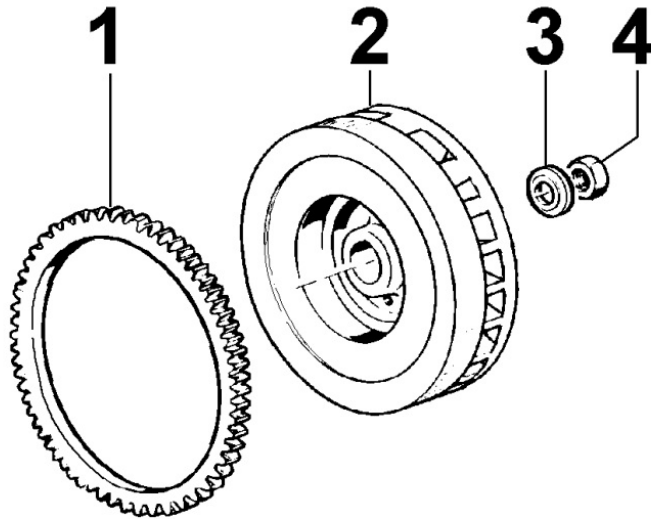

8012230080 - VOLANTE

8 012 23

POS.	Kit	Incluido en	Codigo	Descripcion	Q.TA	Codigo antiguo	Tech. Info
1			KDISC.		1	ED0028162240-S	
2	(A)		ED0098815750-S	VOLANTE CON CORONA	1		
3			ED0076252980-S	ARANDELA PLANA	1		
4			ED00325R0840-S	TUERCA	1