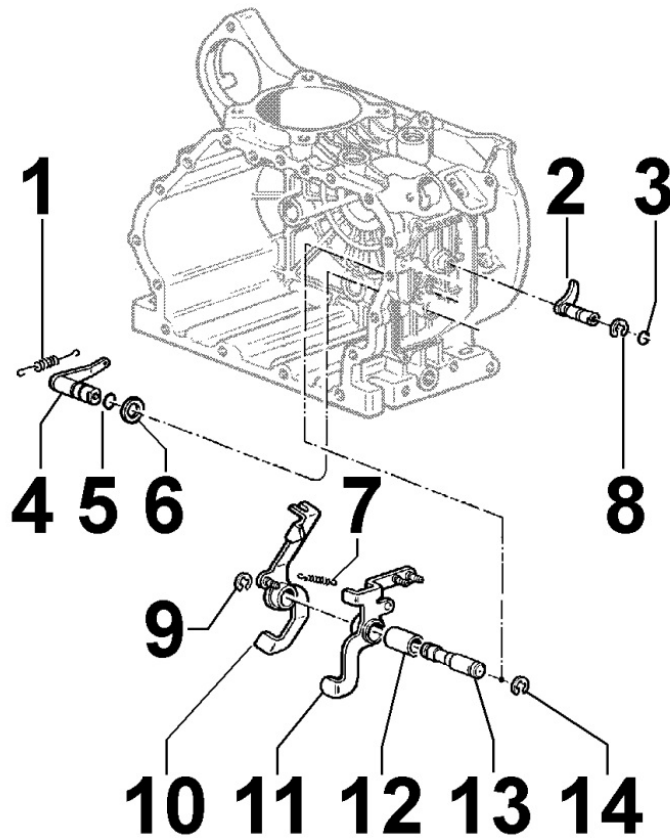

8 043 23

POS.	Kit	Incluido en	Codigo	Descripcion	Q.TA	Codigo antiguo	Tech. Info
1			ED00076R0840-S	VARILLA NIVEL	1		

**8050230040 - REGULADOR DE REVOLUCIONES**

8 050 23

POS.	Kit	Incluido en	Codigo	Descripcion	Q.TA	Codigo antiguo	Tech. Info
1			ED0056553800-S	MOLLA REGOLATORE RY125 3600 G'	1		
2	(A)		ED00491R0390-S	LEVA INTERNA STOP	1		
3		(A)	ED0012000410-S	O RING	1	ED00579R0910-S	
4	(B)		ED00491R0400-S	LEVA INTERNA ACELERADOR	1		
5		(B)	ED0012000010-S	ANILLO	1	ED00579R0010-S	
6			ED00777R0040-S	ARANDELA	1		
7			ED00551R0330-S	MUELLE REGULADOR	1		
8			ED00060R0400-S	ANILLO BENZING	1		
9			ED0011650080-S	ANILLO BENZING	1		
10			ED0052011440-S	LEVA REGULADOR	1		
11			ED0052011450-S	LEVA INTERNA	1		
12			ED00108R0660-S	COJINETE LEVA REGULADOR	1		
13			ED00603R0080-S	PERNO LEVA REGULADOR	1		
14			ED0011650360-S	ANILLO BENZING	2		