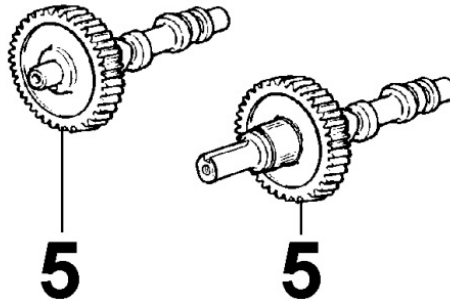

8035230090 - ÁRBOL DE LEVAS

8 035 23

POS.	Kit	Incluido en	Codigo	Descripcion	Q.TA	Codigo antiguo	Tech. Info
1			ED0014101700-S	VARILLA EMPUJADORA	2		
2			ED0012000060-S	O RING	4		
3			ED00940R0320-S	TURBO/TUBO	2		
4			ED0072151410-S	VARILLA EJE LEVAS	2		
5			ED0010117740-S	EJE DE LEVAS	1