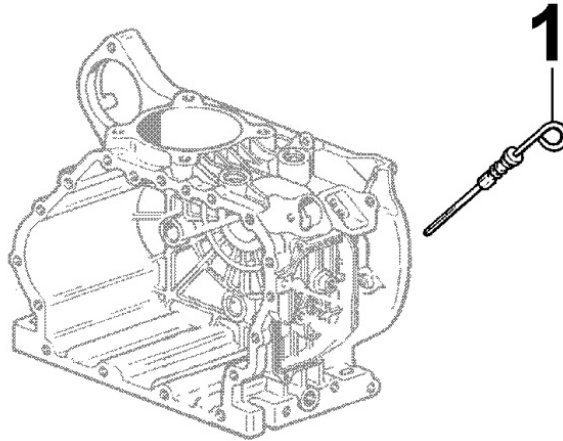

8 043 23

POS.	Kit	Incluido en	Codigo	Descripcion	Q.TA	Codigo antiguo	Tech. Info
1			ED00076R0840-S	VARILLA NIVEL	1		

**8050230040 - REGULADOR DE REVOLUCIONES**

8 050 23

POS.	Kit	Incluido en	Codigo	Descripcion	Q.TA	Codigo antiguo	Tech. Info
1			ED0056553800-S	MOLLA REGOLATORE RY125 3600 G'	1		
2	(A)		ED00491R0390-S	LEVA INTERNA STOP	1		
3		(A)	ED0012000410-S	O RING	1	ED00579R0910-S	
4	(B)		ED00491R0400-S	LEVA INTERNA ACELERADOR	1		
5		(B)	ED0012000010-S	ANILLO	1	ED00579R0010-S	
6			ED00777R0040-S	ARANDELA	1		
7			ED00551R0330-S	MUELLE REGULADOR	1		
8			ED00060R0400-S	ANILLO BENZING	1		
9			ED0011650080-S	ANILLO BENZING	1		
10			ED0052011440-S	LEVA REGULADOR	1		
11			ED0052011450-S	LEVA INTERNA	1		
12			ED00108R0660-S	COJINETE LEVA REGULADOR	1		
13			ED00603R0080-S	PERNO LEVA REGULADOR	1		
14			ED0011650360-S	ANILLO BENZING	2		