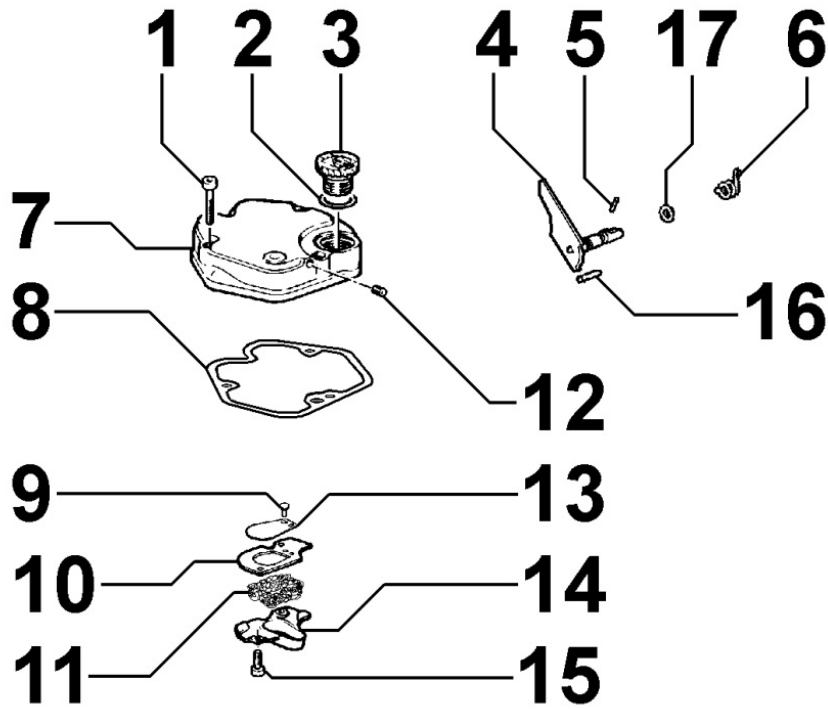

8022230020 - TAPA DE CULATA

8 022 23

POS.	Kit	Incluido en	Codigo	Descripcion	Q.TA	Codigo antiguo	Tech. Info
1			ED0097300160-S	TORNILLO ALLEN	3		
2			ED00579R0470-S	ANILO OR	1		
3			ED00894R0330-S	TAPON LLENADO ACEITE	1		
4		(A)	ED00491R0640-S	LEVA IMPULSORA	1		
5		(A)	ED00841R0130-S	VARILLA CILINDRICA	1		
6		(A)	ED00547R0210-S	MUELLE LEVA	1		
7		(A)	ED00235R0450-S	TAPA BALANCINES	1		
8			ED0044001440-S	JUNTA	1		
9		(A)	ED00738R0130-S	REMACHE	2		
10		(A)	ED0063705840-S	CHAPA SUPERIOR	1		
11		(A)	ED0059760070-S	PAGLIETTA FILTRANTE SFIATO RY	1		
12		(A)	ED00886R0440-S	TAPON	1		
13		(A)	ED00614R0320-S	CHAPA SOPORTE	1		
14		(A)	ED00964R0140-S	VASO	1		
15		(A)	ED00990R0150-S	TORNILLO	2		
16		(A)	ED00841R0430-S	VARILLA	1		
17		(A)	ED0012000520-S	ANILLO TORICO	1	ED00579R0130-S