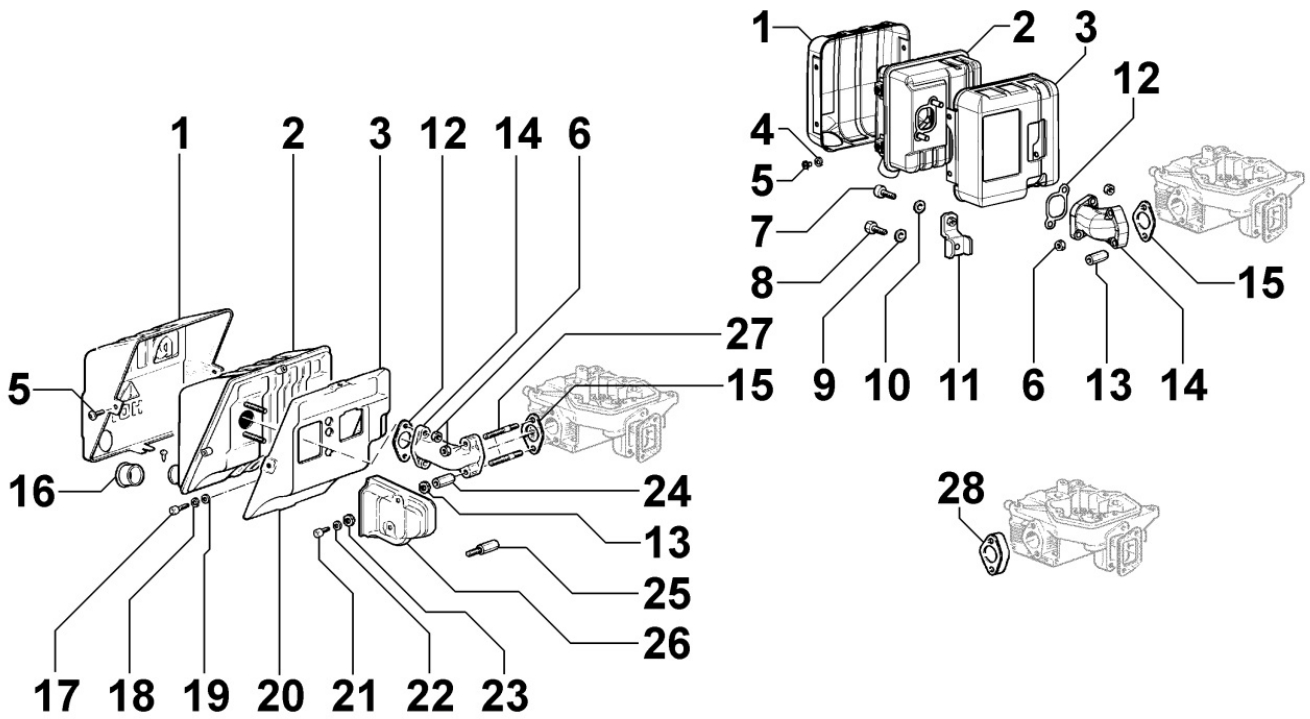

8086230100 - TUBO DE ESCAPE

POS.	Kit	Incluido en	Codigo	Descripcion	Q.TA	Codigo antiguo	Tech. Info
1		(B)	ED0069275210-S	PROTEZIONE MARMITTA 15LD WEBERPROTECTION	1		
2	(B)		ED0054606820-S	SILENCIADOR	1		
2		(A) (B)	ED0054606220-S	MARMITTA SENZA PROT. SC. LATERCOMPLETE M	1		
3		(A)	ED0069273180-S	PROTECCION ESCAPE	1		
4		(A) (B)	ED0075550270-S	ARANDELA	4		
5		(A) (B)	ED0097900370-S	TORNILLO ALOMADO	4		
6		(B)	ED0032401650-S	TUERCA	2		
7			ED0097320740-S	TORNILLO	1		
8			ED0017700040-S	TORNILLO	1		
9			ED0076250120-S	ROLDANA	1		
10			ED0075000200-S	RONDELLA PIANA 8,4X20X6 PLAIN WASH	1		
11			ED0085462860-S	STAFFA FISSAG.MARMITTA 15LD500 2serie	1		
12		(B)	ED0045011010-S	JUNTA/GASKET	1		
14		(B)	ED0024865100-S	COLLET.SCAR.RY x MARMITTA 15LDEXHAUST MA	1		
15			ED0045011470-S	GUARNIZIONE SCARICO RY	1		
27			ED0067800570-S	ESPARRAGO	2