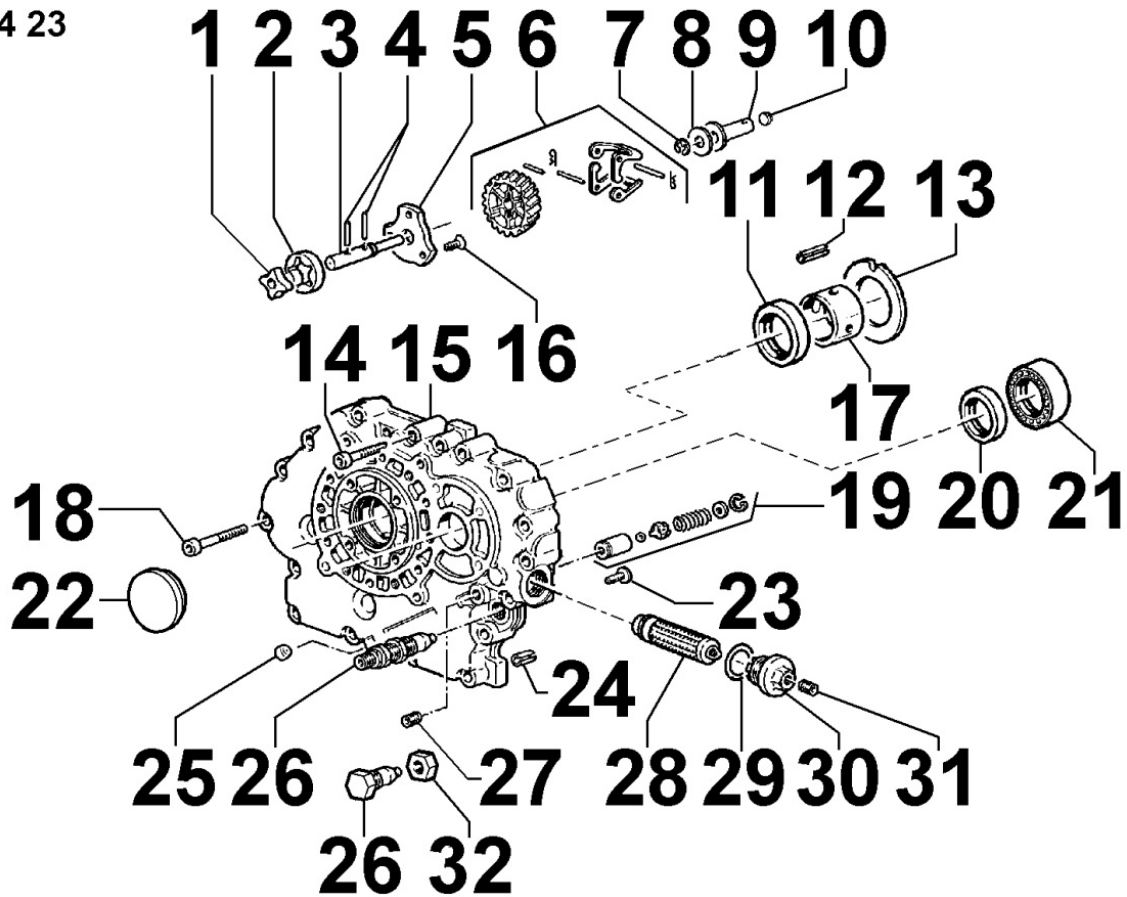

8024230030 - SOPORTE LADO VOLANTE

8 024 23

POS.	Kit	Incluido en	Codigo	Descripcion	Q.TA	Codigo antiguo	Tech. Info
1		(B)	ED00785R0250-S	EJE BOMBA ACEITE	1		
2	(B)		ED00A26R0230-S	BOMBA ACEITE	1		
2		(B)	ED00785R0240-S	EJE INTERNO BOMBA ACEITE	1		
3			ED00603R0010-S	PERNO REGULADOR	1		
4			ED00841R0480-S	RODILLO	2		
5			ED00235R0230-S	TAPA BOMBA ACEITE	1		
6			ED0049362680-S	ENGRANAJE REGULADOR	1		
7			ED00016R0140-S	ANILLO BENZING	1		
8			ED0083352530-S	SPESSORE RASAMENTO REGOLATORE RY	1		
9			ED00621R0350-S	PLATILLO REGULADOR	1		
10			ED00592R0170-S	PASTILLA	1		
12			ED0084300610-S	VARILLA TENSION	1		
13			ED00060R0880-S	ANILLO SEEGER	1		
14			ED0097300310-S	TORNILLO ALLEN	4		
15	(A)		ED00241R0370-S	COP.DISTRIB.x P.D.F RY+31116	1		
16			ED00998R0070-S	TUERCA	3		
17			ED00311R0170-S	COJINETE -0,25	1		
17		(A)	ED00311R0190-S	COJINETE DE BANCADA	1	ED00311R0160-S	
18			ED0097320750-S	TORNILLO ALLEN	13		
19			ED00956R0450-S	VALVULA BY-PASS	1		
20			ED00054R0790-S	ANELLO TENUTA OLIO 30X40X7	1		
21			ED00304R0780-S	COJINETE 30X55X13	1		
22			ED00887R0120-S	TAPPO TENUTA OLIO D.52	1		
23			ED0097900470-S	TORNILLO	1		
24			ED00850R0570-S	VARILLA ELASTICA	2		
25			ED00886R0570-S	TAPON	1		
26	(D)		ED00722R0360-S	VALVULA COMBUSTIBILE	1