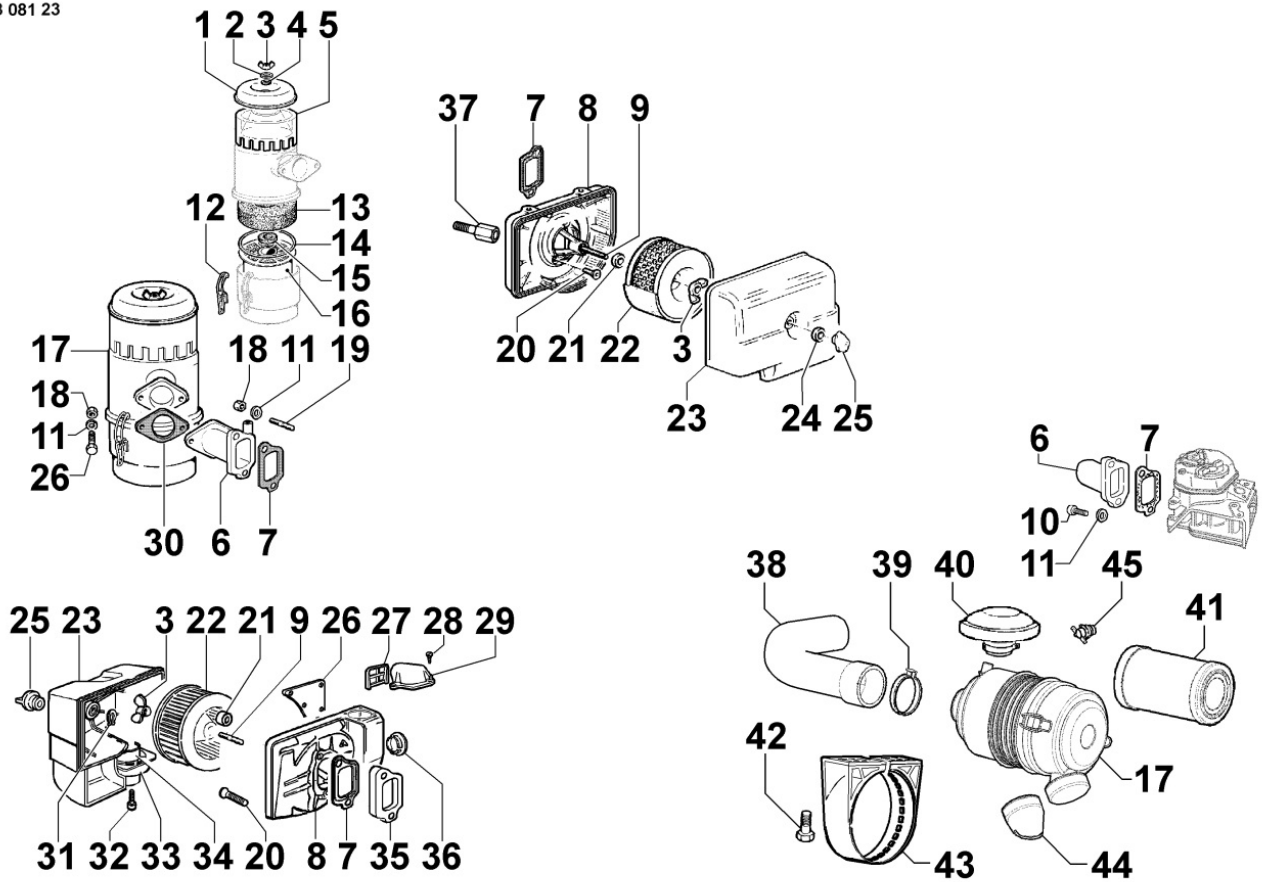

8081230110 - FILTRO DE AIRE

8 081 23

POS.	Kit	Incluido en	Codigo	Descripcion	Q.TA	Codigo antiguo	Tech. Info
3			ED0032000250-S	TUERCA	1		
7			ED0044900930-S	JUNTA FILTRO	1		
8			ED0088363240-S	SOPORTE FILTRO	1		
9			ED00677R0110-S	ESPARRAGO	1		
20			ED0098000700-S	TORNILLO	2		
21			ED00758R0380-S	ARANDELA	1		
22			ED0021752520-S	CARTUCHO AIRE	1	ED0021752390-S	
23			ED00235R0430-S	TAPA FILTRO AIRE	1		
24			ED00771R0110-S	ARANDELA PLANA	1		
25			ED00648R0370-S	POMO ROSCADO	1