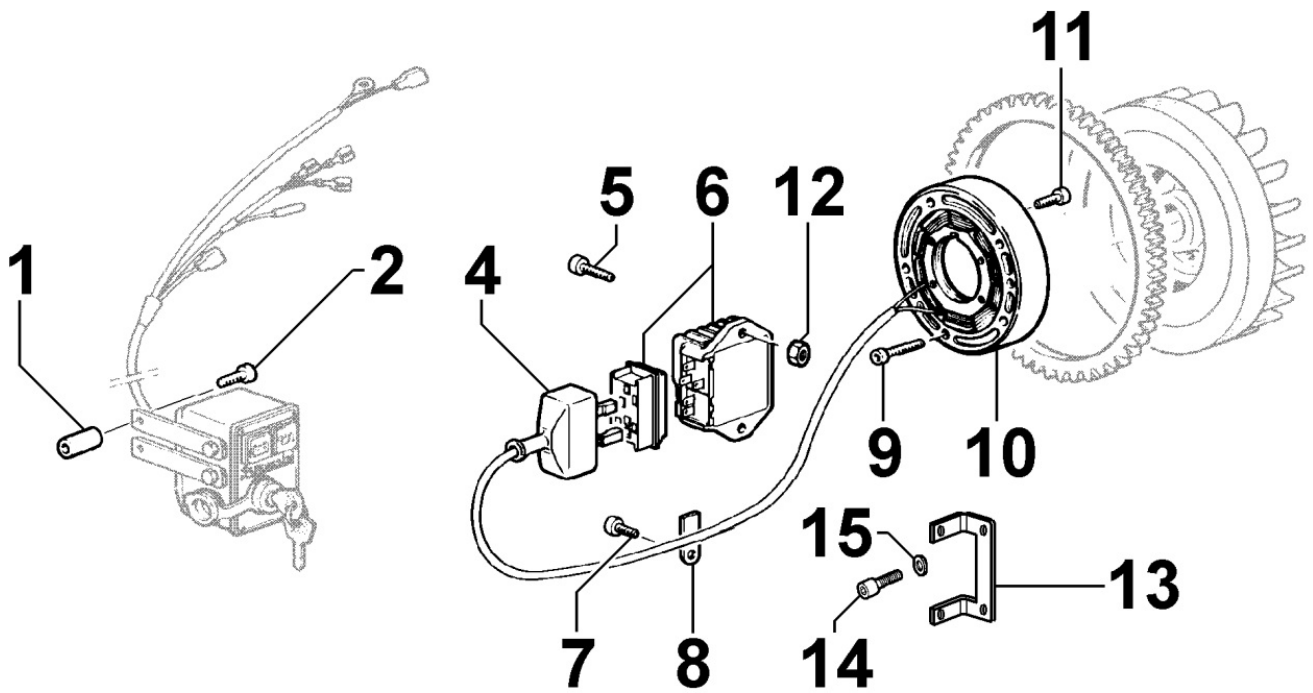

8100230100 - ALTERNADOR

POS.	Kit	Incluido en	Codigo	Descripcion	Q.TA	Codigo antiguo	Tech. Info
4			ED0021450140-S	CAPUCHON REGULADOR/CAP	1		
6			ED0073623830-S	(LA) REGULADOR VOLTAJE / VOLT.REGUL.FVIC	1		
7			ED0017600010-S	PERNO / BOLT	1		
8			ED00613R0760-S	CHAPA SEGURIDAD	2		
9			ED0097303190-S	TORNILLO	5		⚠
10			ED0011573410-S	ALTERNADOR	1		⚠
11			ED0017550240-S	TORNILLO	4		⚠