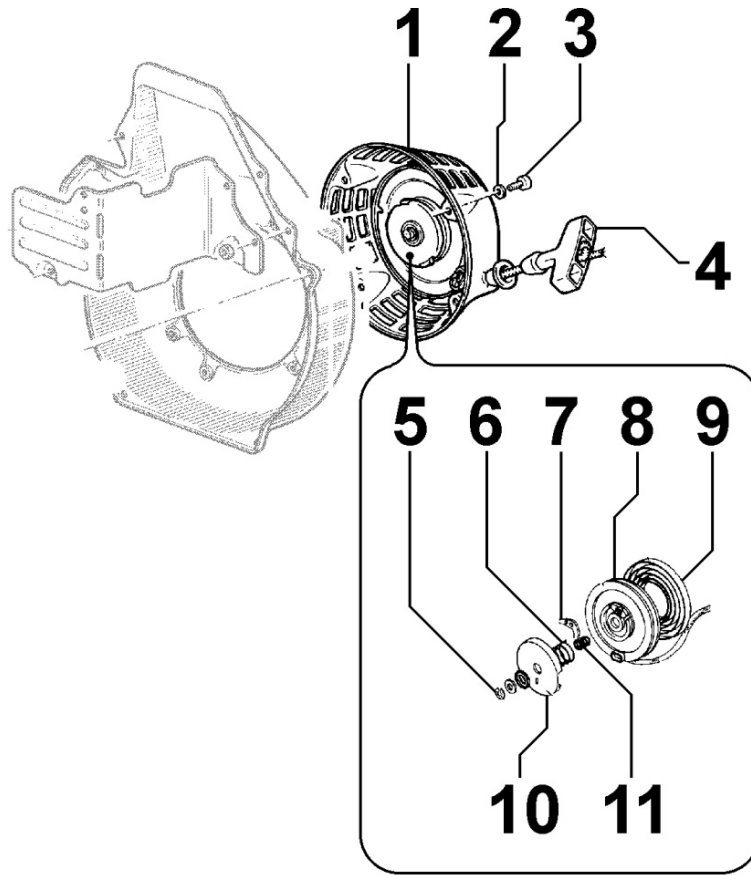

8120230120 - ARRANQUE RECUPERABLE

POS.	Kit	Incluido en	Codigo	Descripcion	Q.TA	Codigo antiguo	Tech. Info
1	(A)		ED0014720630-S	AUTOAVV.COMPL.NERO 3561.264	1		
2			ED0076250080-S	ARANDELA	4		
3			ED0097303090-S	TORNILLO ALLEN	4		
4			ED0049040380-S	MANIJA	1	ED0049040390-S	
5		(A)	ED0011650360-S	ANILLO BENZING	1		
6		(A)		POS. 1			
7		(A)		POS. 1			
8		(A)		POS. 1			
9		(A)		POS. 1			
10		(A)		POS. 1			
11		(A)		POS. 1