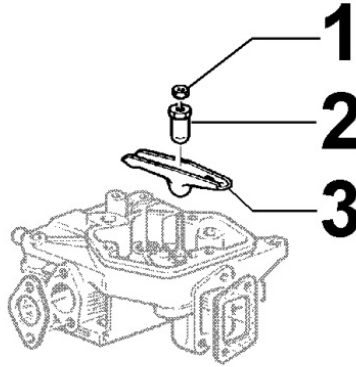

8036230010 - BALANCINES / VÁLVULAS

8 036 23

POS.	Kit	Incluido en	Codigo	Descripcion	Q.TA	Codigo antiguo	Tech. Info
1			ED00326R0910-S	TUERCA	2		
2			ED00326R0920-S	TUERCA	2		
3			ED00104R0490-S	BALANCIN ADMISION	2