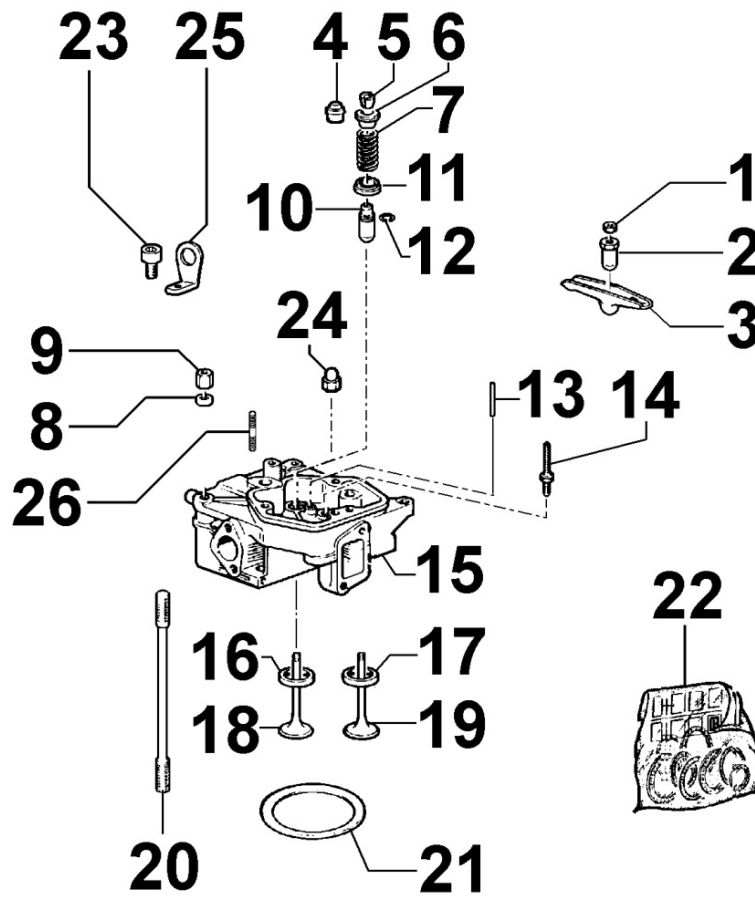

**8013230020 - EJE EQUILIBRADOR**

**8 013 23**

POS.	Kit	Incluido en	Codigo	Descripcion	Q.TA	Codigo antiguo	Tech. Info
1	(A)		ED0011112480-S	ALBERO CONTROROT.RY125-15LD500 COMPLETO	1		
2		(A)	ED00470R0530-S	INGRAN.ALB.GOMITO CONTROROT.RY	2		

**8021230130 - CULATA MOTOR**

POS.	Kit	Incluido en	Codigo	Descripcion	Q.TA	Codigo antiguo	Tech. Info
1		(A)		803623...0			
2		(A)		803623...0			
3		(A)		803623...0			
4		(A)	ED0045350150-S	(LA) SELLO VALVULA / VALVE STEM SEAL	2		
5		(A)	ED0080570030-S	ANILLO DE CIERRE/HALF COLLET TRW 083.006	4		
6		(A)	ED0064000990-S	PIATTELLO TEN.VALVOLA 15LD500	2		⚠
7		(A)	ED0057551550-S	RESORTE VALVULA	2		⚠
8			ED00772R0020-S	ARANDELA PLANA	4		
9			ED00326R0380-S	TUERCA CULATA	2		
10	D	(A)	ED00464R0770-S	GUIA VALVULA	2	ED00464R0560-S	
11		(A)	ED0034301660-S	DISCHETTO APPOGGIO MOLLA VALVOLA 15LD500	2		⚠
12		(D)	ED00059R0680-S	ANILLO SEGURIDAD	1		
13		(A)	ED0077700790-S	RODILLO	2		
14		(A)	ED00219R0240-S	SOPORTE BALANCINES	2		
15	A		ED0092009860-S	CULATA COMPLETA	1		⚠
16		(A)	ED0080002500-S	SEDE VALVOLA SCARICO RY125/15LD500	1		
17		(A)	ED00060R0030-S	ANILLO GUIA VALVULA	1		
18		(A)	ED0096851730-S	VALVULA ESCAPE	1		⚠
19		(A)	ED00960R0580-S	VALVULA ADMISION	1		
20			ED00684R0340-S	BIRLO CABEZA	4		
21			ED00453R0290-S	JUNTA CULATA	1		
21			ED00453R0310-S	JUNTA CULATA	1		
21			ED00453R0280-S	JUNTA CULATA	1		
21			ED00453R0300-S	JUNTA CULATA	1		
22			ED00A26R0100-S	JUEGO DE JUNTAS	1		⚠