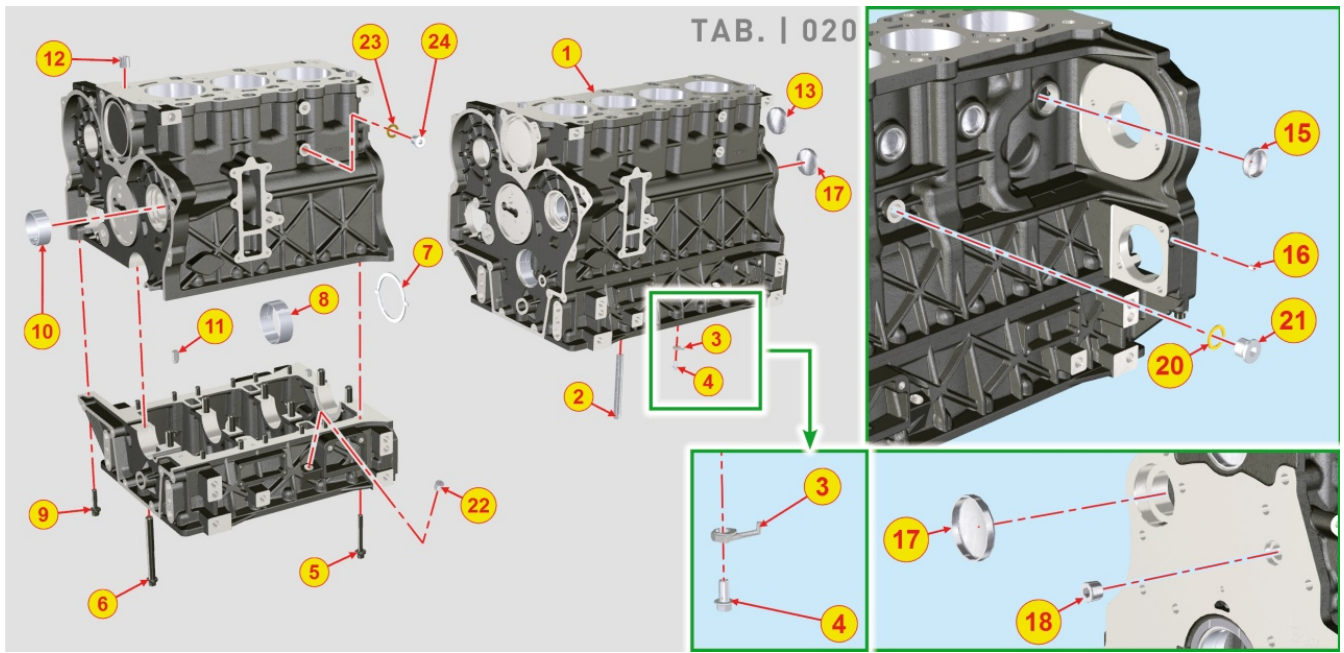

8020700280 - BANCADA

POS.	Kit	Incluido en	Codigo	Descripcion	Q.TA	Codigo antiguo	Tech. Info
0			ED0082051330-S	JUEGO DE JUNTAS Y AROS BANCADA	1		
1	A		ED0015113680-S	BANCADA	1		
2			ED0095801170-S	BLOW BY PIPE	1		
5		(A)	ED0097660040-S	CRANKCASE FIXING TORX SCREW	16		
6		(A)	ED0097660030-S	CRANKCASE FIXING TORX SCREW	10		
7			ED0012572800-S	ANILLO DE MEDIA LUNA DE EMPUJE STD	2		
8			ED0016112630-S	COJINETE BANCADA STD	4/5		
9		(A)	ED0097660050-S	CRANKCASE FIXING TORX SCREW	1		
10		(A)	ED0015801670-S	COJINETE EJE LEVAS	1		
11		(A)	ED0084001560-S	PASADOR	2		
12			ED0019701410-S	PITON ORIENTACION	2		
13		(A)	ED0089900730-S	D.40 CAP	1		
15		(A)	ED0089900220-S	TAPON	4		
16		(A)	ED0090801320-S	TAPON	2		
17			ED0089900540-S	TAPON	2		
18			ED0089650970-S	TAPON M14x1,5	1		
19		(A)	ED0019704560-S	BUSSOLA CENTRAGGIO D.8	2		
20			ED0046700190-S	JUNTA	1		
21			ED0090400310-S	TORNILLO	1		
21		(A)	ED0090150060-S	TAPON	1