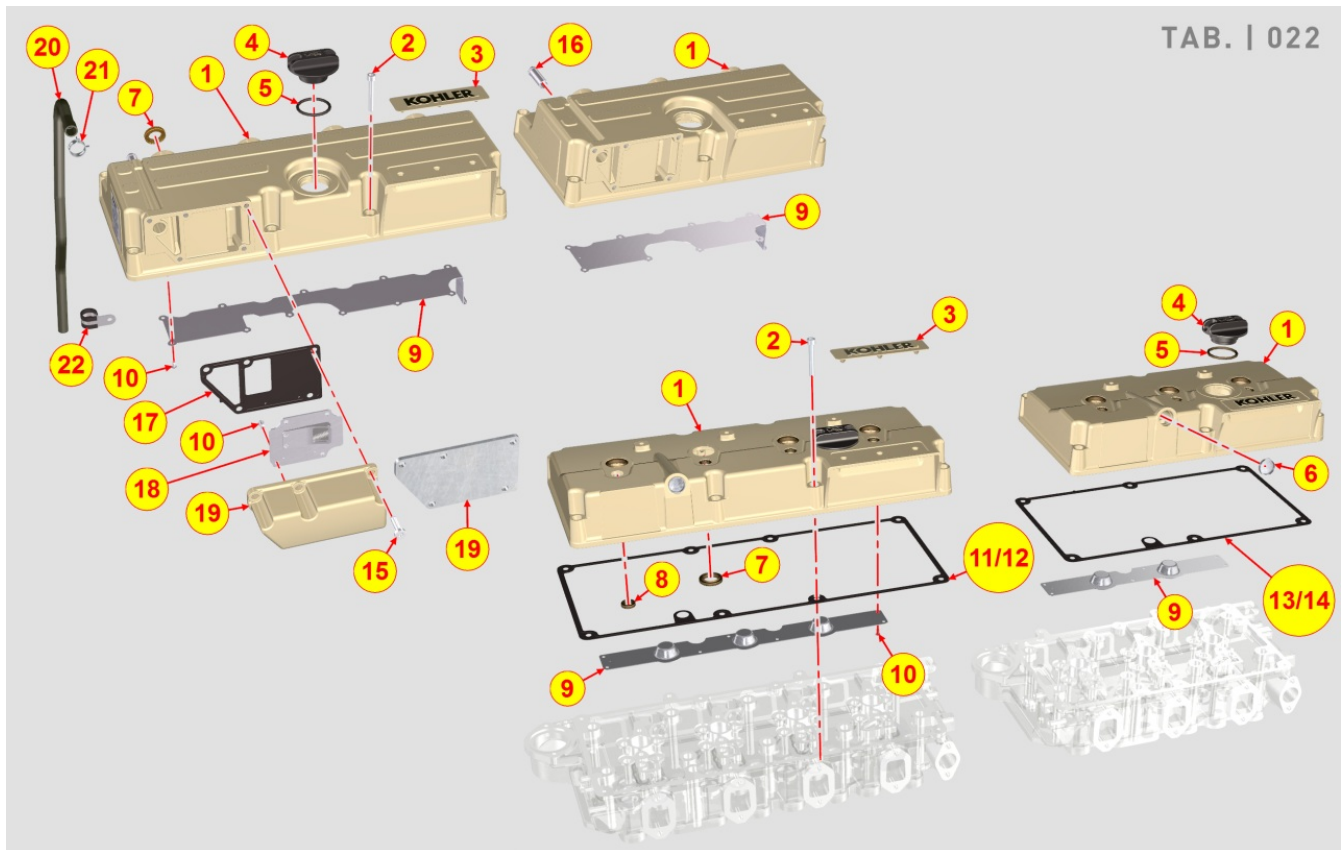

8020700280 - BANCADA

POS.	Kit	Incluido en	Codigo	Descripcion	Q.TA	Codigo antiguo	Tech. Info
0			ED0082051330-S	JUEGO DE JUNTAS Y AROS BANCADA	1		
1	A		ED0015113680-S	BANCADA	1		
2			ED0095801170-S	BLOW BY PIPE	1		
5		(A)	ED0097660040-S	CRANKCASE FIXING TORX SCREW	16		
6		(A)	ED0097660030-S	CRANKCASE FIXING TORX SCREW	10		
7			ED0012572800-S	ANILLO DE MEDIA LUNA DE EMPUJE STD	2		
8			ED0016112630-S	COJINETE BANCADA STD	4/5		
9		(A)	ED0097660050-S	CRANKCASE FIXING TORX SCREW	1		
10		(A)	ED0015801670-S	COJINETE EJE LEVAS	1		
11		(A)	ED0084001560-S	PASADOR	2		
12			ED0019701410-S	PITON ORIENTACION	2		
13		(A)	ED0089900730-S	D.40 CAP	1		
15		(A)	ED0089900220-S	TAPON	4		
16		(A)	ED0090801320-S	TAPON	2		
17			ED0089900540-S	TAPON	2		
18			ED0089650970-S	TAPON M14x1,5	1		
19		(A)	ED0019704560-S	BUSSOLA CENTRAGGIO D.8	2		
20			ED0046700190-S	JUNTA	1		
21			ED0090400310-S	TORNILLO	1		
21		(A)	ED0090150060-S	TAPON	1		

8022700160 - TAPA DE CULATA

TAB. | 022

POS.	Kit	Incluido en	Codigo	Descripcion	Q.TA	Codigo antiguo	Tech. Info
1	(A)		ED0021258210-S	COMPLETE ROCKER ARM COVER	1		
2			ED0097320160-S	TORNILLO ALLEN	8		
4	(A)		ED0090321350-S	TAPON	1		
5	(A)		ED0012000150-S	ARILLO DE HULE / O RING	1		
7	(A) (B)		ED0012135720-S	ANILLO RETEN 16X26X5	4		
9	(A)		ED0050664730-S	CHAPA SEPARADOR	1		
10	(A)		ED0074810640-S	RIVETTO D.4,37X6,4	15		
11	(B)		ED0082051350-S	SERIE JUNTAS /AROS TAPA 2504 TCR	1		
11	(B)		ED0082051370-S	JUEGO DE JUNTAS Y AROS P/TAPA VALVULA	1		
12			ED0082051320-S	JUEGO DE JUNTAS Y AROS PARA TAPA VALVULA	1		
13	(B)		ED0082051340-S	SERIE JUNTAS/AROS TAPA 1903 TCR	1		
13	(B)		ED0082051360-S	SERIE JUNTAS/AROS TAPA 1903 M	1		
14			ED0082051310-S	SERIE JUNTAS/AROS ALTA KDI 1903	1		
15	(A)		ED0097610460-S	SELF TAPPING SCREW M6X20	5		
16	(A)		ED0095800640-S	TUBO RECUPERACION	1		
17	(A)		ED0045802540-S	JUNTA	1		
18	(A)		ED0050664760-S	COMPLETE BREATHER SHEET METAL	1		