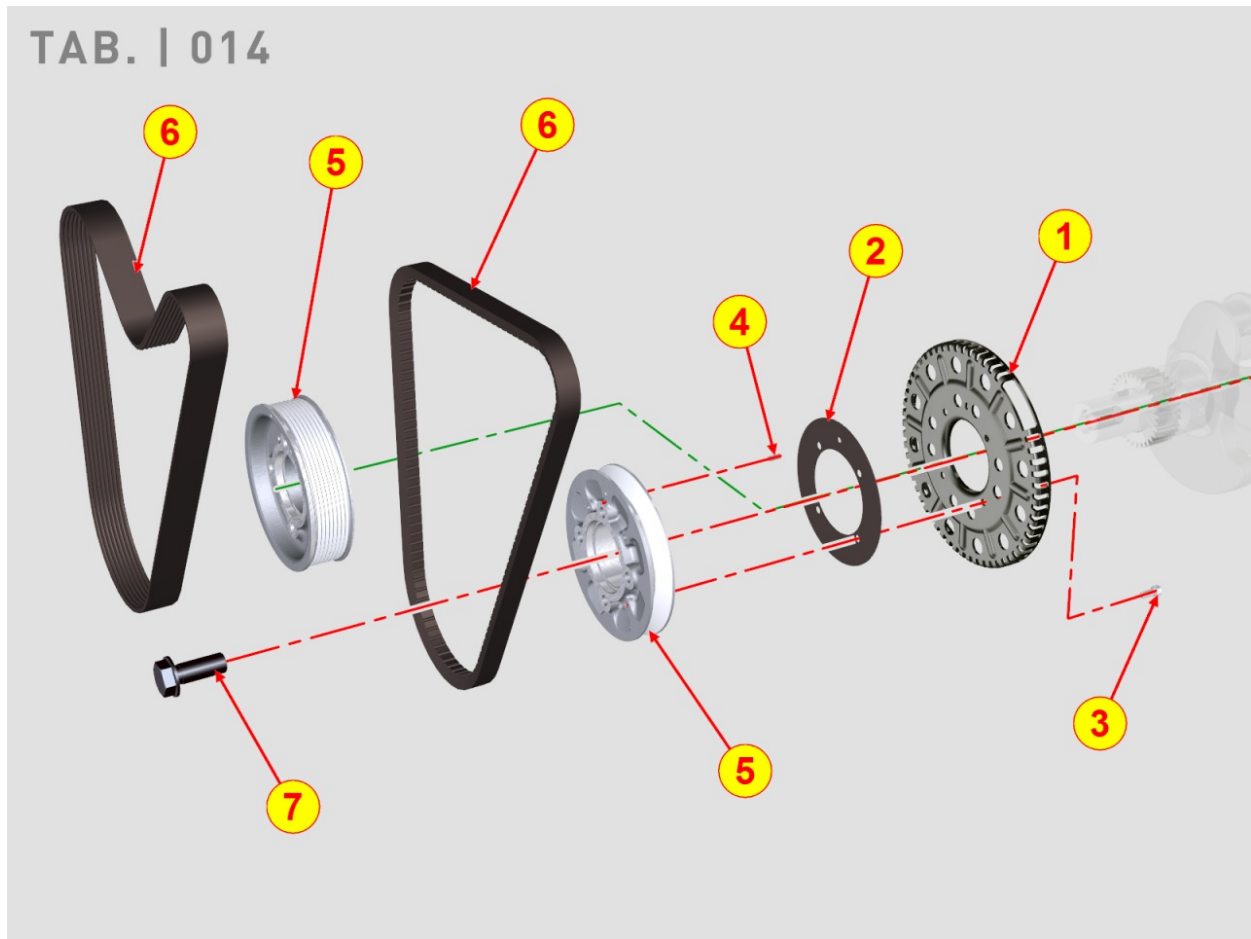

8014700410 - POLEAS / CORREAS

POS.	Kit	Incluido en	Codigo	Descripcion	Q.TA	Codigo antiguo	Tech. Info
1			ED0078151320-S	SPEED WHEEL	1		
2			ED0034301760-S	DEADENING DISK	1		
3			ED0097301070-S	TORNILLO ALLEN	4		
4			ED0084000480-S	VARILLA CILINDRICA	1		
5			ED0069754260-S	ENGINE PULLEY RATIO 1:1,3	1		
7			ED0098653190-S	TORNILLO / SCREW	1