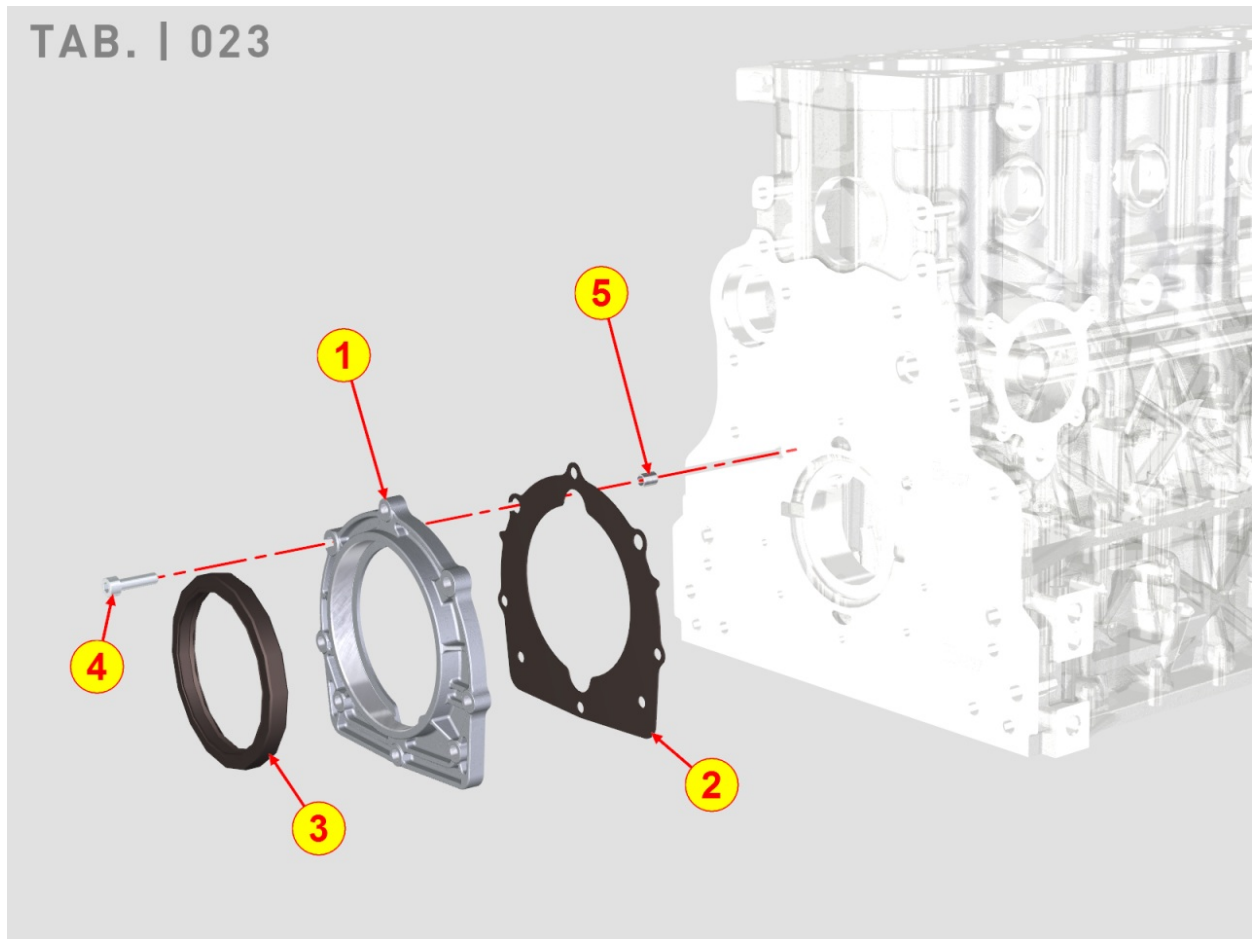

8023700040 - SOPORTE LADO VOLANTE

TAB. | 023

POS.	Kit	Incluido en	Codigo	Descripcion	Q.TA	Codigo antiguo	Tech. Info
1	(A)		ED0037901230-S	BRIDA CON JUNTA KDI	1	ED0037901210-S	
2		(A)	ED0045011690-S	OIL SEAL FLANGE GASKET	1		
3		(A)	ED0012135470-S	OIL SEAL CHO 83X100X10	1		
4			ED00992R0460-S	VTCEI M.6X22 5931 8.8+Zn.b	8		
5			ED0019704560-S	BUSSOLA CENTRAGGIO D.8	2