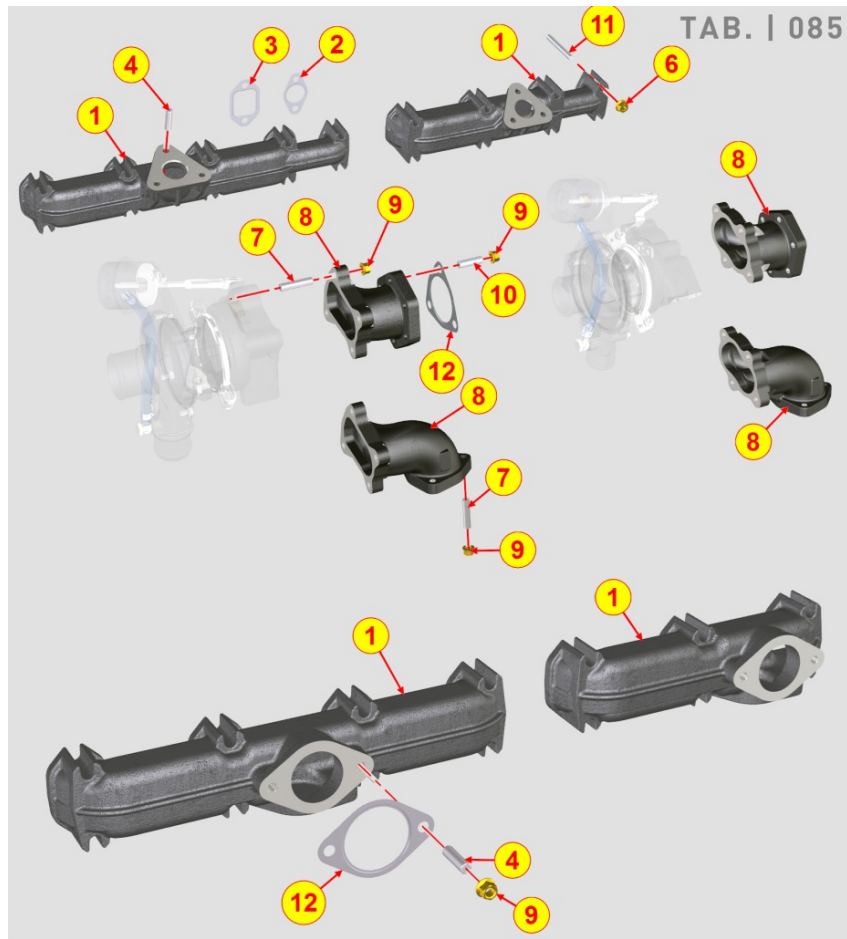

8085700180 - COLECTOR DE ESCAPE

POS.	Kit	Incluido en	Codigo	Descripcion	Q.TA	Codigo antiguo	Tech. Info
3			ED0044201260-S	EXHAUST MANIFOLD GASKET	4		
11			ED0067802170-S	ESPARRAGE 8X1,25X55	8