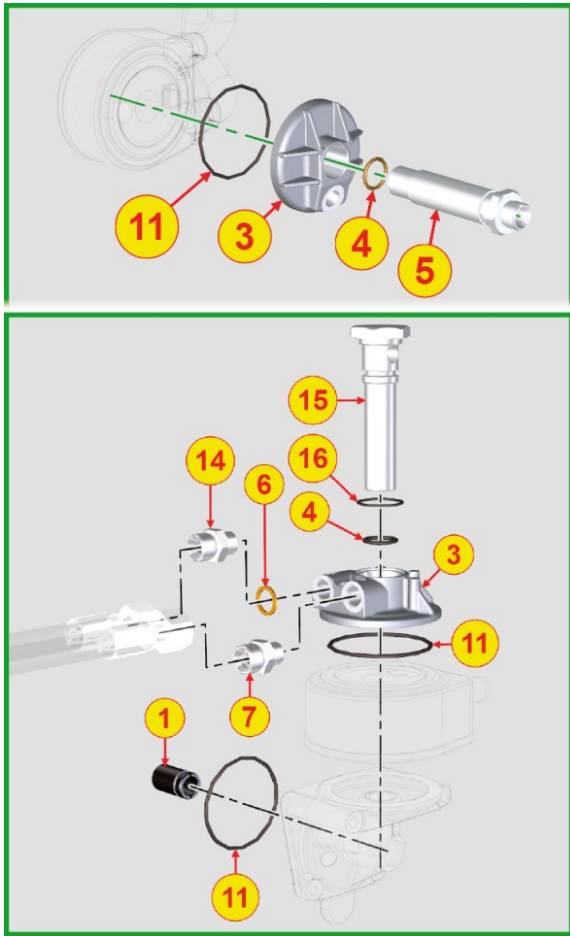

8042700010 - FILTRO DE ACEITE

POS.	Kit	Incluido en	Codigo	Descripcion	Q.TA	Codigo antiguo	Tech. Info
1			ED0072650210-S	CONECTOR FILTRO ACEITE/OIL FILTER	1		
2			ED0021752800-S	(LA) CARTUCHO FILTRO ACEITE/OIL CARTRIDG	1