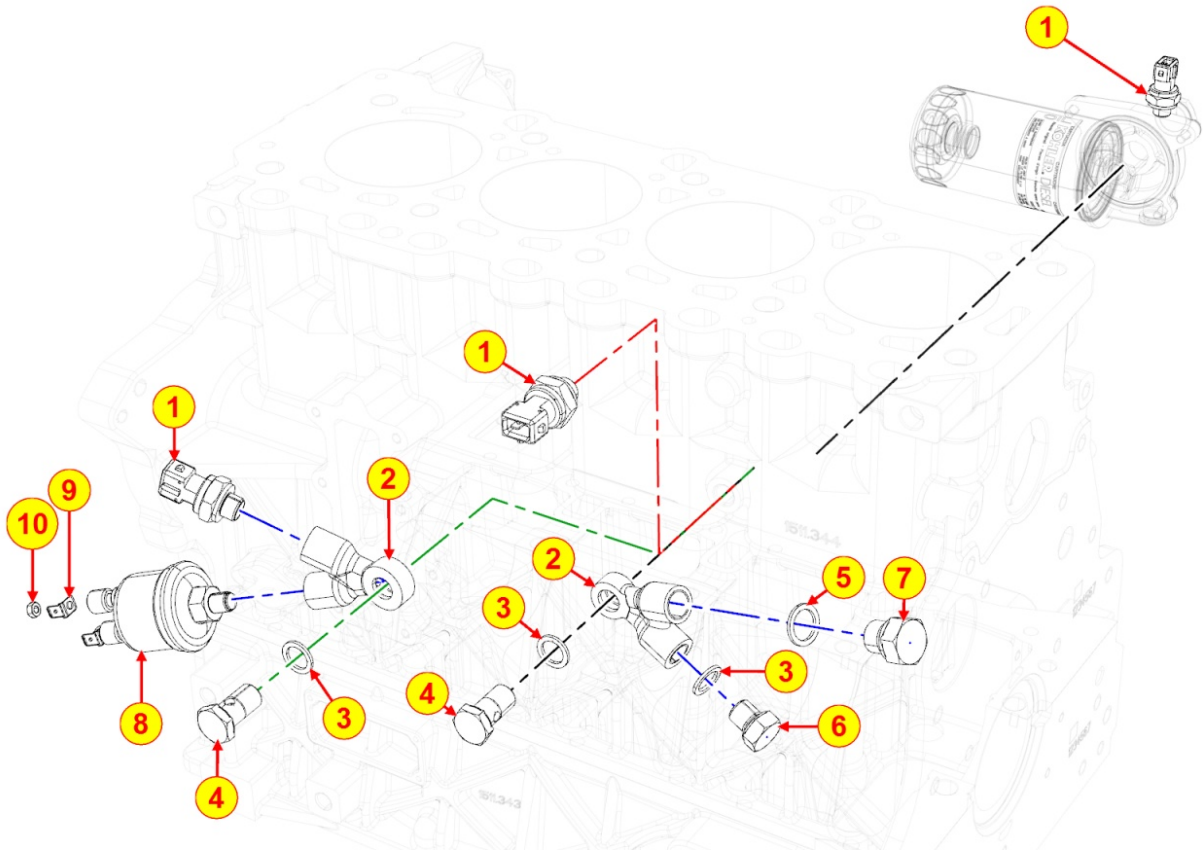

8102700040 - INTERRUPTOR PRESIÓN DE ACEITE

POS.	Kit	Incluido en	Codigo	Descripcion	Q.TA	Codigo antiguo	Tech. Info
2			ED0073302710-S	RACORD	1		
4			ED0019010400-S	TORNILLO	1		
5			ED0046700610-S	JUNTA CONJUNTO/C. GASKET	1		
6			ED0089650030-S	TORNILLO TAPON	1		
7			ED0089650050-S	TORNILLO TAPON	1