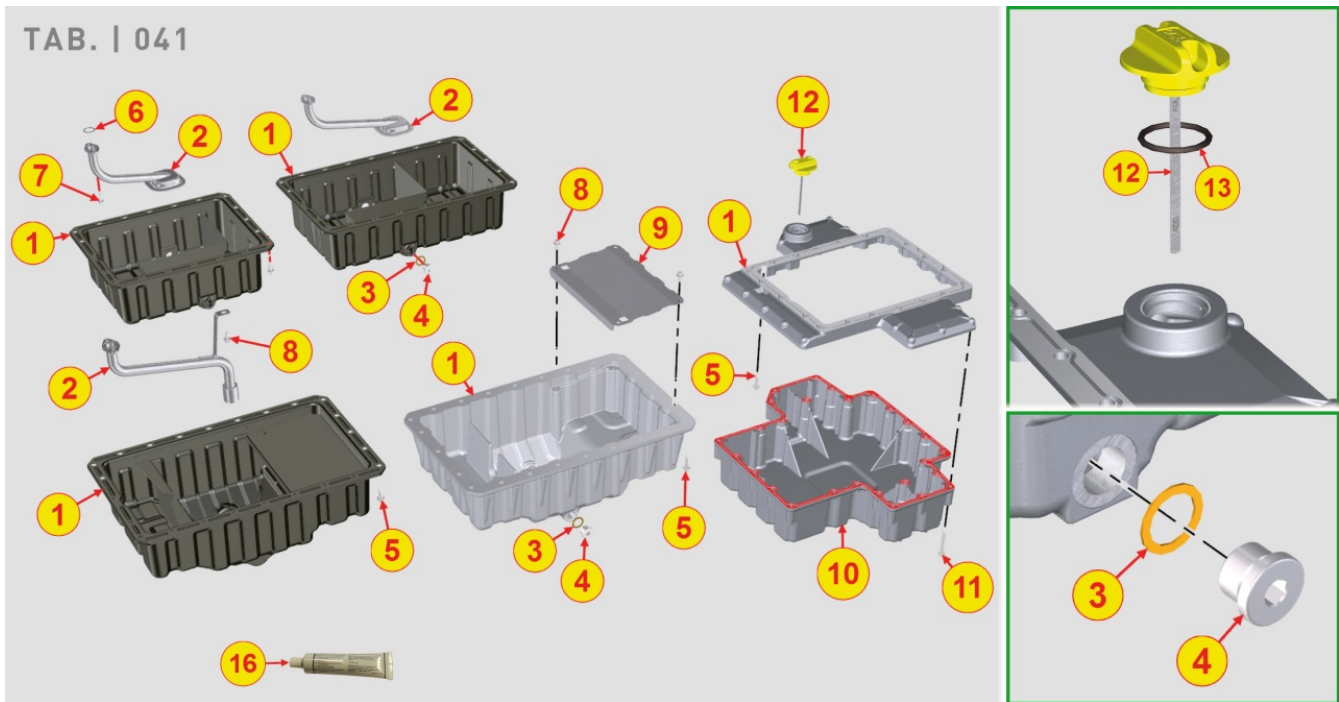

8041700140 - CÁRTER DE ACEITE

POS.	Kit	Incluido en	Codigo	Descripcion	Q.TA	Codigo antiguo	Tech. Info
1	A		ED0066458680-S	KDI 2504 OIL SUMP ASSY	1		
2			ED0093202280-S	TUBO ASPIRACION	1		
3		(A)	ED0046700880-S	ARANDELA DE COBRE / WASHER	2		
4		(A)	ED0090400260-S	TAPON CARTER/PLUG M18X1,5 DIN 908 8.8+	2		
5			ED0097660060-S	TORX SCREW	24		
6			ED0012002260-S	JUNTA DE SUCCION DE ACEITE/O RING	1		
7			ED0017601510-S	EXAG,BOLT SCREW M6X16 W.FLANGE	2		
8		(A)	ED0017601960-S	TORNILLO M6X12	1		
16			ED0047761000-S	SILICONA	1