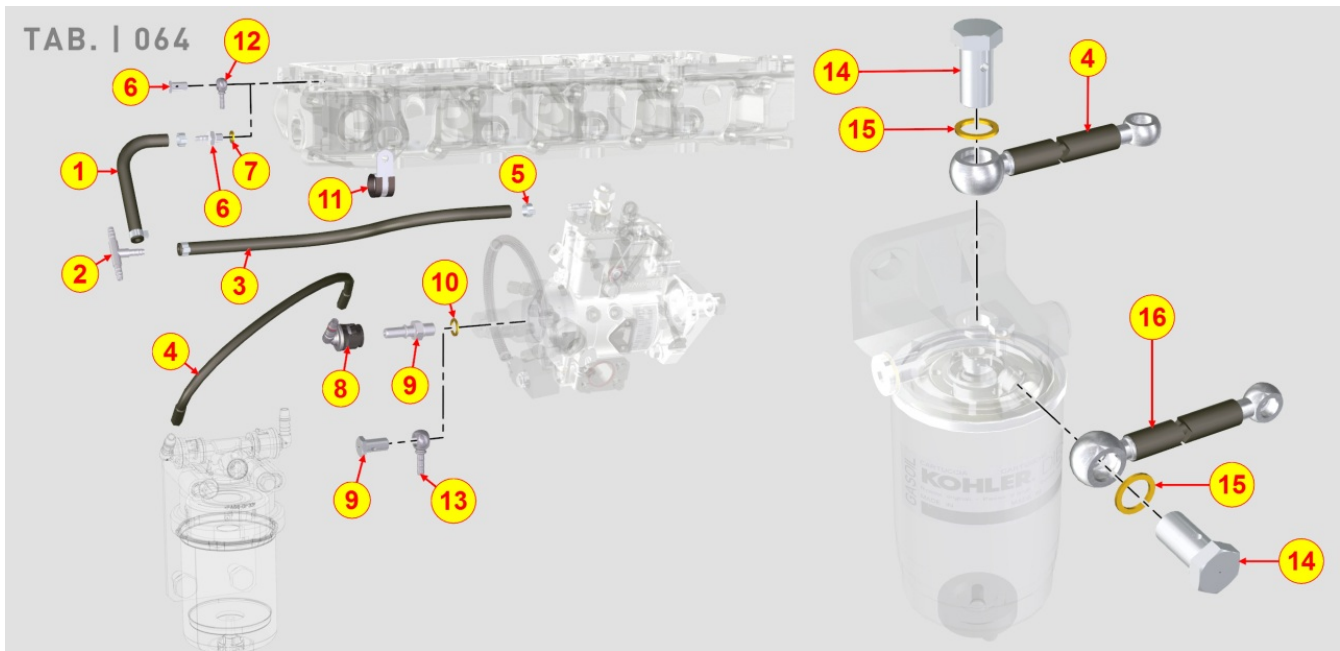

8064700100 - TUBOS DE COMBUSTIBLE

POS.	Kit	Incluido en	Codigo	Descripcion	Q.TA	Codigo antiguo	Tech. Info
1			ED0095712710-S	TUBERIA COMBUSTIBILE	1		
2		(B)	ED0073010520-S	RACORD	1		
3			ED0095712730-S	TUBERIA COMBUSTIBILE	1		
4	A		ED0093764430-S	TUBERIA COMBUSTIBILE	1		
5			ED0036300040-S	ABRAZADERA 11/13	4		
6			ED0072702720-S	BANJO UNION ON PUMP INJECTION	1		
7			ED0046700580-S	JUNTA DE COBRE	1		
8			ED0050251230-S	CONECTOR RAPIDO 3/8"	2		
9			ED0072702980-S	RACOR	1		
10			ED0046700600-S	JUNTA	1		
11			ED0036171580-S	FASCETTA tipo D1 W1 di.13 fissaggio	1