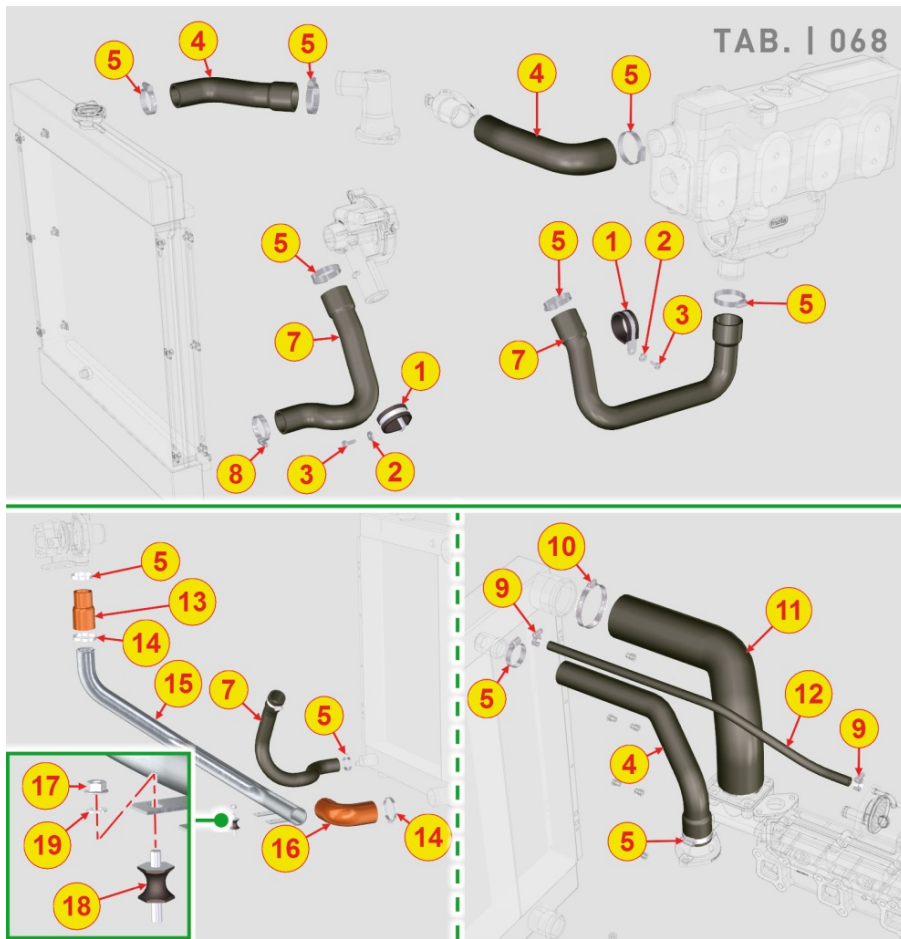

8068700110 - MANGUITOS DE CONEXIÓN DEL RADIADOR

POS.	Kit	Incluido en	Codigo	Descripcion	Q.TA	Codigo antiguo	Tech. Info
1			ED0036171970-S	ABRAZADERA	1		
2			ED0076250590-S	ARANDELA	1		
3			ED0097610450-S	SELF TAPPING SCREW M6X16	1		
4			ED0053650020-S	MANGUERA DE CONEX.	1		
5			ED0036301280-S	FASCETTA STRINGITUBO SERRATUBO INOX 30-45	4		
7			ED0053650010-S	MANGUERA DE CONEX.	1