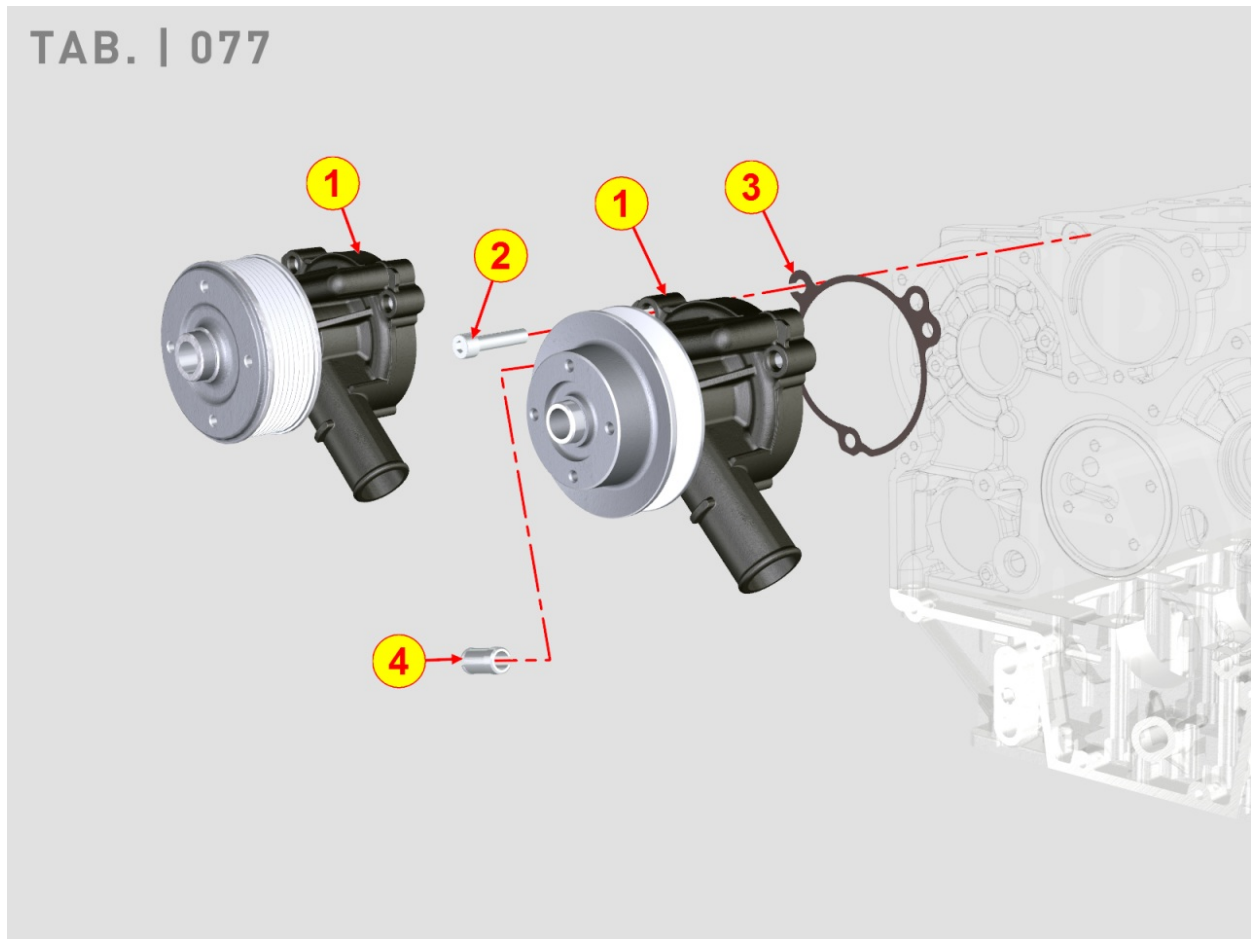

8077700230 - BOMBA DEL REFRIGERANTE

POS.	Kit	Incluido en	Codigo	Descripcion	Q.TA	Codigo antiguo	Tech. Info
1	A		ED0065845310-S	BOMBA AGUA COMPL. KDI "M"	1		
2			ED0097320630-S	TORNILLO ALLEN	3		
3		(A)	ED0045802460-S	WATER PUMP GASKET	1		
4			ED0089650960-S	TAPARED PLUG M16x1,5 DRI-LOC DIN906	1