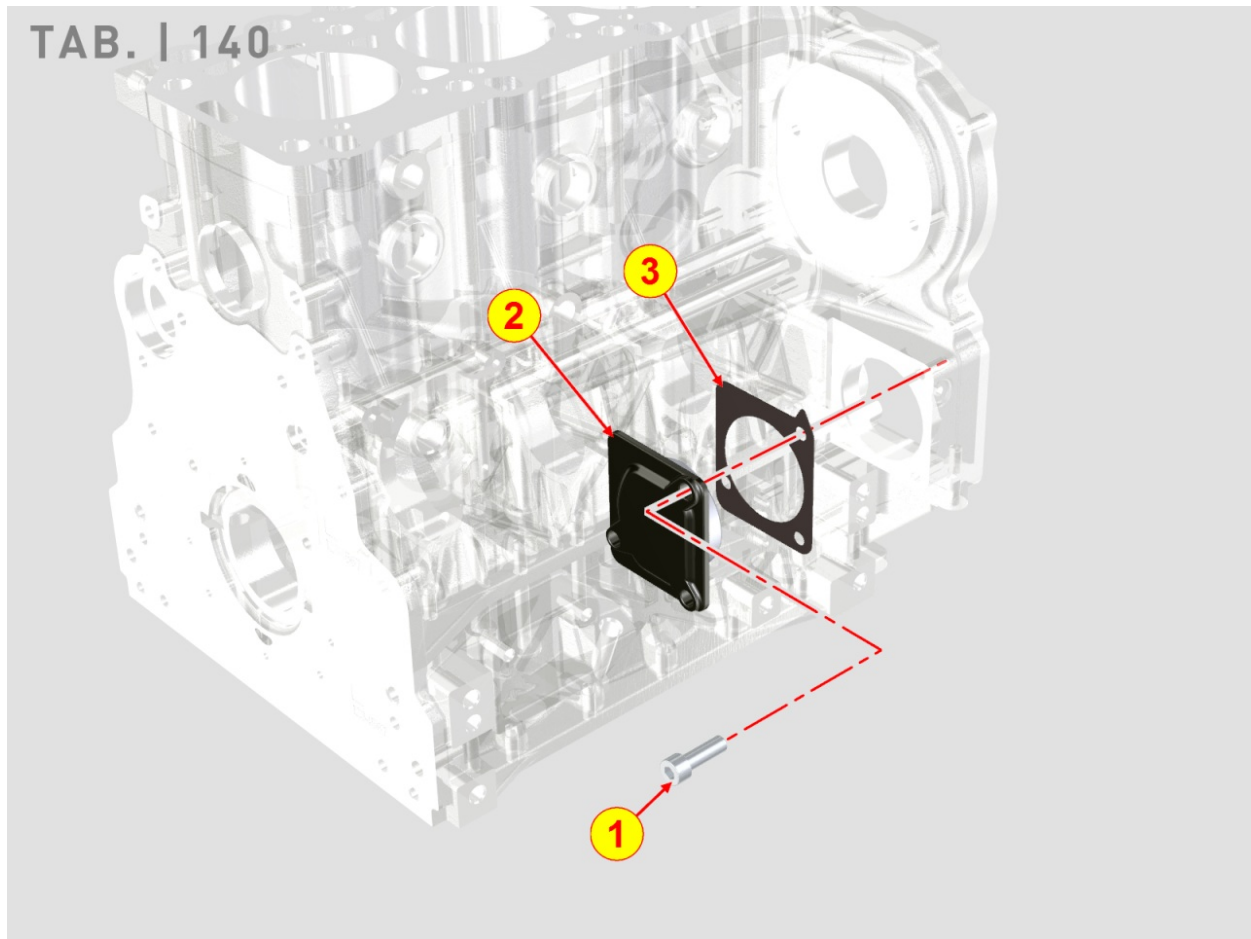

8140700010 - 3° TdF

POS.	Kit	Incluido en	Codigo	Descripcion	Q.TA	Codigo antiguo	Tech. Info
1			ED0097304670-S	CYL.HE.SOC.SCREW M8X25 DRI-LO	3		
2			ED0026500670-S	MACHINED 3PTO COVER	1		
3			ED0045802550-S	3RD PTO GASKET	1