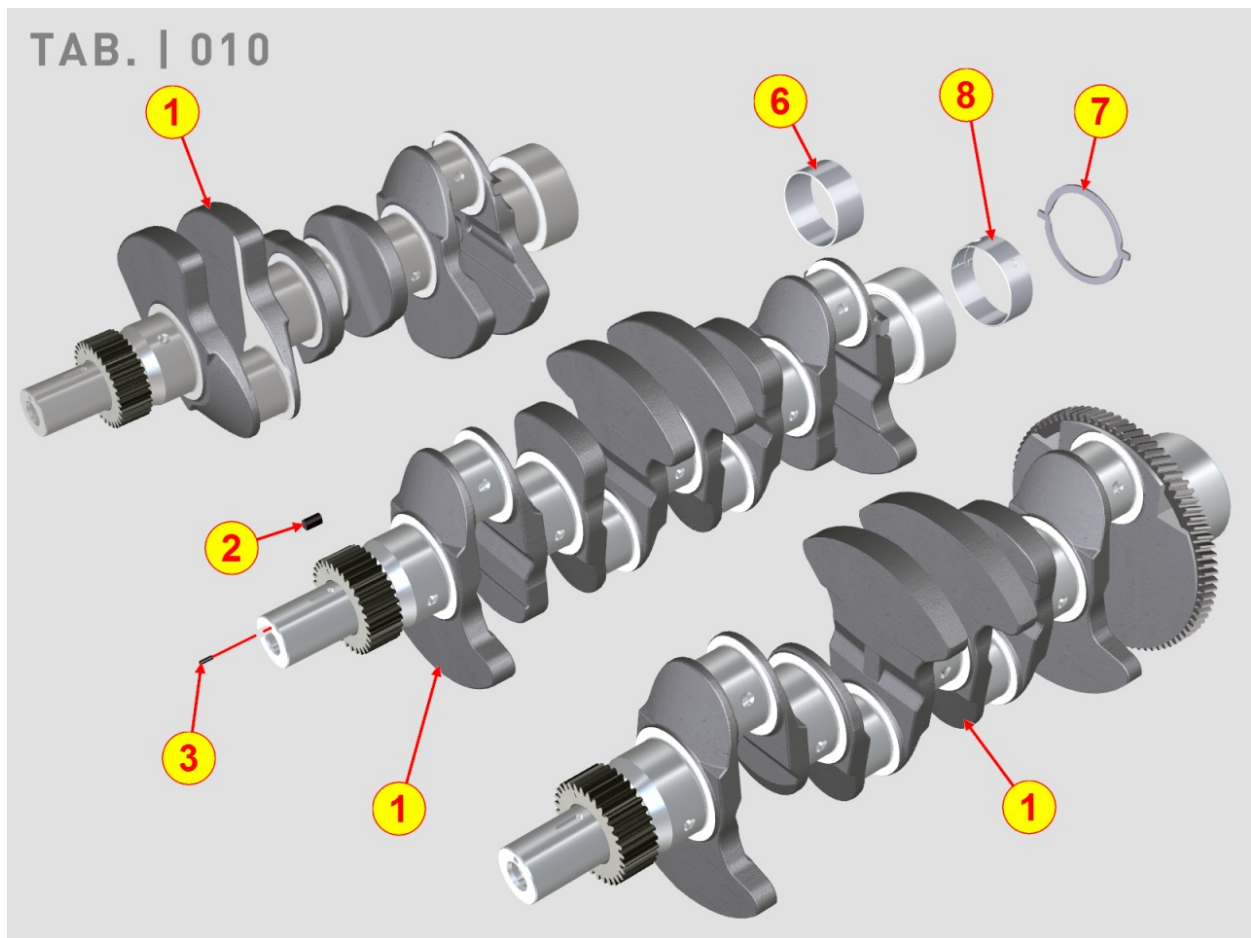

KDI 1903 - 2504

KDI2504M/G15 KPS MARINE 50HZ

Fecha de actualización 11/06/2018

Fecha de imprenta 11/06/2018

Tabla repuestos

Sumario	Descripción
8010700060	CIGÜEÑAL
8011700120	BIELA / PISTÓN
8012700090	VOLANTE
8014700410	POLEAS / CORREAS
8020700280	BANCADA
8021700540	CULATA MOTOR
8022700160	TAPA DE CULATA
8023700040	SOPORTE LADO VOLANTE
8025700010	SOPORTE DEL MOTOR
8027700200	TAPA DE DISTRIBUCIÓN
8030700590	SISTEMA DE INYECCIÓN
8035700160	ÁRBOL DE LEVAS
8036700230	BALANCINES / VÁLVULAS
8038700120	DISTRIBUCIÓN
8041700140	CÁRTER DE ACEITE
8042700010	FILTRO DE ACEITE
8043700160	VARILLA INDICADORA DE NIVEL DE ACEITE
8045700150	CIRCUITO DE GASES
8047700020	RADIADOR DE ACEITE
8048700030	KIT REEMPLISSAGE D'HUILE
8061700110	FILTRO DE COMBUSTIBLE
8064700100	TUBOS DE COMBUSTIBLE
8068700110	MANGUITOS DE CONEXIÓN DEL RADIADOR
8073700050	RADIADOR DEL REFRIGERANTE
8074700050	GRUPO TERMOSTATO
8077700230	BOMBA DEL REFRIGERANTE
8079700010	PREDISPOSICIÓN CALENTAMIENTO CABINA
8080700180	COLECTOR DE ADMISIÓN / FILTRO DE AIRE
8082700100	ACCESORIOS ADMISIÓN
8085700180	COLECTOR DE ESCAPE
8089700040	SOUPAPE EGR
8101700010	MOTOR DE ARRANQUE
8102700040	INTERRUPTOR PRESIÓN DE ACEITE
8104700030	SENSORES DE TEMPERATURA
8106700070	BUJÍAS / CENTRALITA
8140700010	3° TdF

Tabla repuestos

Sumario	Descripcion
8153700010	SENSOR DE FASE
8160700080	BRIDA DEL MOTOR

8010700060 - CIGÜEÑAL

POS.	Kit	Incluido en	Codigo	Descripcion	Q.TA	Codigo antiguo	Tech. Info
1	A		ED0010508860-S	CIGUENAL COMPL. COJIN. KDI 2504	1		
2		(A)	ED0022801550-S	CHAVETA	1		
3		(A)	ED0084000480-S	VARILLA CILINDRICA	1		
6		(A)		801170...0			
7		(A)		802070...0			
8		(A)		802070...0			