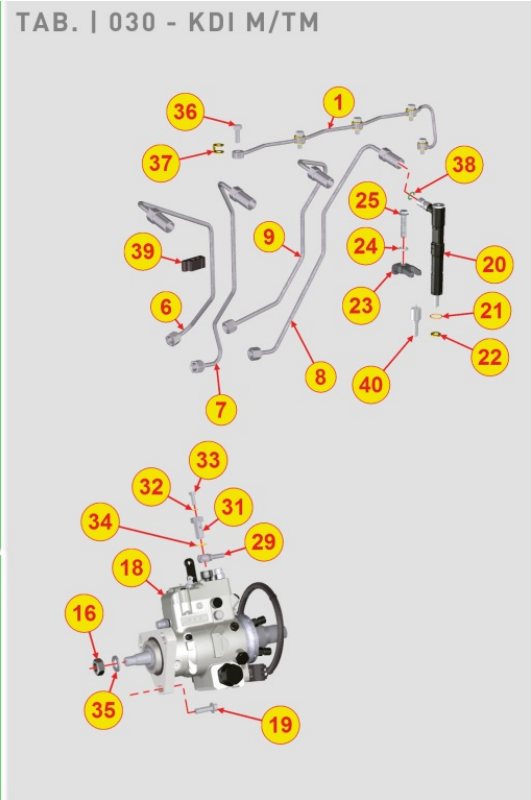

8030700590 - SISTEMA DE INYECCIÓN

POS.	Kit	Incluido en	Codigo	Descripcion	Q.TA	Codigo antiguo	Tech. Info
1	C		ED0095712820-S	TUBERIA COMBUSTIBILE	1		
6			ED0093763670-S	HP FUEL PIPE CYL.4	1		
7			ED0093763660-S	HP FUEL PIPE CYL.3	1		
8			ED0093763640-S	HP FUEL PIPE CYL.1	1		
9			ED0093763650-S	HP FUEL PIPE CYL.2	1		
16			ED0032402050-S	HEXAG.NUT M14X1,5 WITH FLANGE	1		
18			ED0065905650-S	BOMBA INYECCION	1		
19			ED0017702230-S	HEXAG.HEAD SCREW M8X28 DRILOC	3		
20	B		ED0050101800-S	INYECTOR COMPLETO	4		
21			ED0012004100-S	ANILLO TORICO	4		
22			ED0046701330-S	GUARN.INIET.SP.1,5	3/4		
22			ED0046701430-S	GUARNIZ.INIETT. 2MM	3/4		
22			ED0046701010-S	JUNTA ADMISION 0,50mm	3/4		
22			ED0046701420-S	INJECTOR GASKET THICKNESS 2.5 KDI2504TM	4		
22			ED0046701760-S	GUARN.INIETT. 1MM	3/4		
23			ED0085463830-S	INJECTOR BRACKET	4		
24			ED0076253780-S	RONDELLA SMUSSATA	4		
25			ED0017701780-S	VITE TE FLANG.8x35 8G+Zn.B SOSTITUISC	4		
29			ED0072701090-S	RACORD 12	1		
31			ED0019010310-S	TORNILLO	1		
32			ED0046700010-S	ARANDELA COBRE	1		
33			ED0090800370-S	TAPON PURGA /1901.171/	1		
34			ED0046700600-S	JUNTA	2		
36		(C)	ED0019012020-S	TORNILLO M6X1	5		
37		(C)	ED0046701750-S	JUNTA	5		
38			ED0012002860-S	O RING	3/4		
40		(B)	ED0065318550-S	TOBERA	3/4