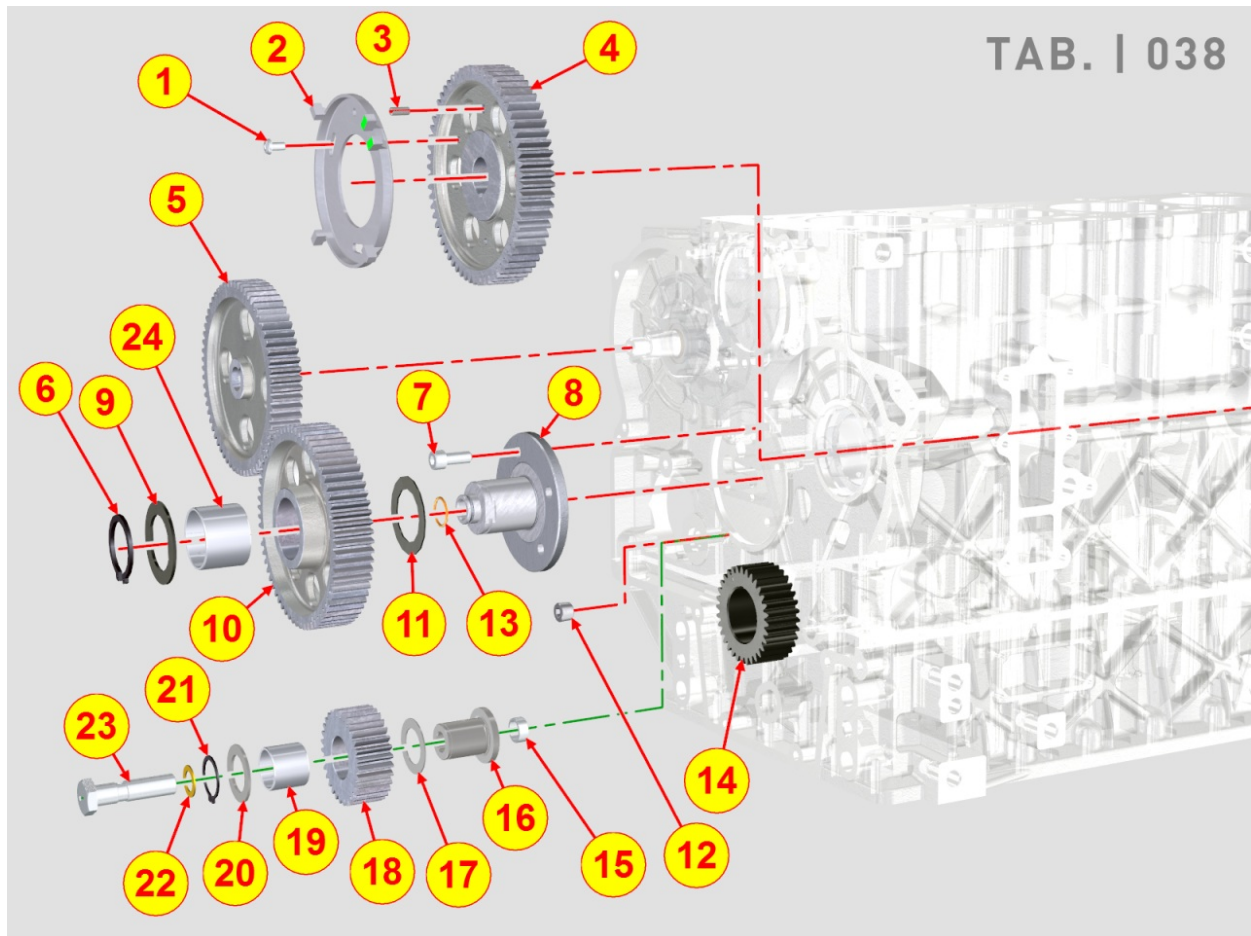

8038700120 - DISTRIBUCIÓN

POS.	Kit	Incluido en	Codigo	Descripcion	Q.TA	Codigo antiguo	Tech. Info
4			ED0049363410-S	ENGRANAJE	1		
5			ED0049363430-S	ENGRANAJE	1		
6			ED0012410700-S	*ANELLO SEEGER E 36 Rinforzato*UNI 7436	1		
7			ED0097320740-S	TORNILLO	4		
8			ED0061301140-S	MACHINED INTERMEDIATE GEAR PIN	1		
9			ED0012571810-S	*ANELLO SPALL.ANT.ING.INTER.	1		
10	(B)		ED0049363450-S	ENGRANAJE	1		
11			ED0012571570-S	COJINETE TOPE AXIAL	1		
12			ED0089650970-S	TAPON M14x1,5	1		
13			ED0012002190-S	ANILLO O RING/O RING	1		
14			ED0049363400-S	ENGRANAJE	1		
24		(B)	ED0015801540-S	COJINETE	1