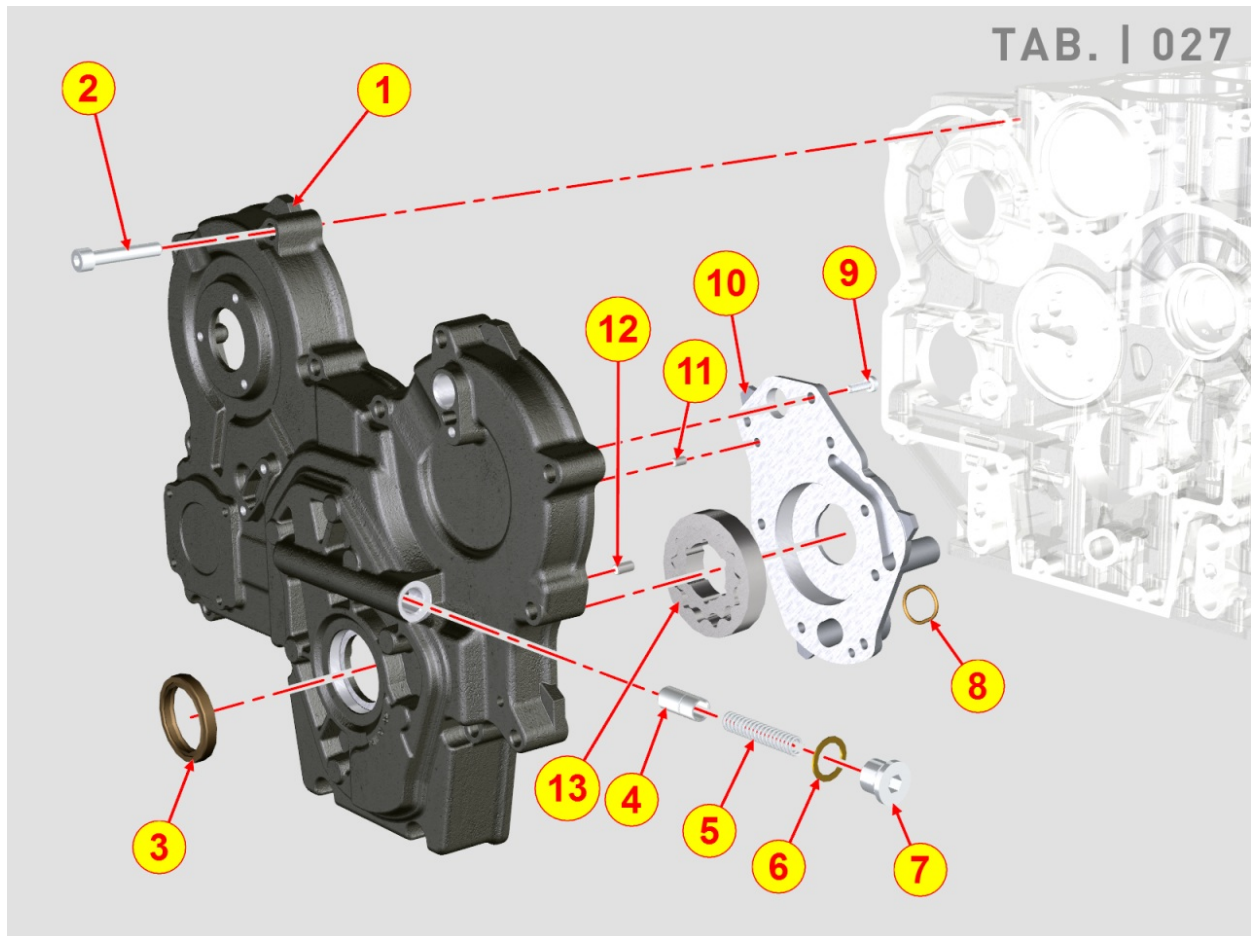

8027700200 - TAPA DE DISTRIBUCIÓN

POS.	Kit	Incluido en	Codigo	Descripcion	Q.TA	Codigo antiguo	Tech. Info
1	(A)		ED0066580390-S	CARTER BOMBA ACEITE	1		
2			ED0097300320-S	TORNILLO ALLEN	15		
3			ED0012135500-S	OIL SEAL RING38X50X7 CHO	1		
4	(A)		ED0064950840-S	CURSOR FOR BY-PASS OIL	1		
5	(A)		ED0056250300-S	MUELLA	1		
6	(A)		ED0046700190-S	JUNTA	1		
7	(A)		ED0090150110-S	TAPON	1		
8			ED0012000810-S	ANILLO TORICO/O-RING	1		
9	(A)			Pos. 1			
10	(A)			Pos. 1			
11	(A)			Pos. 1			
12			ED0084000200-S	PITON	2		
13	(A)			Pos. 1