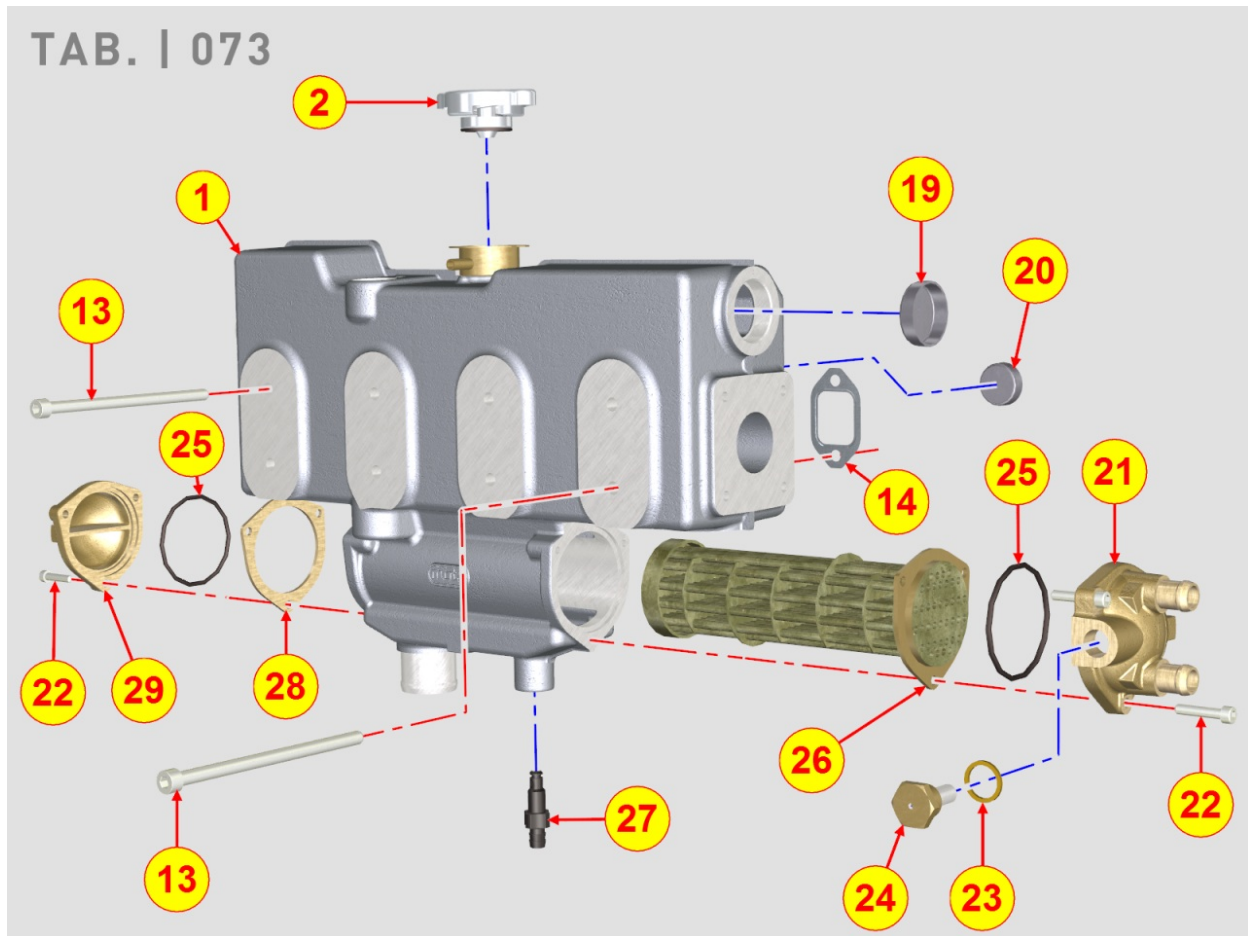

8073700050 - RADIADOR DEL REFRIGERANTE

POS.	Kit	Incluido en	Codigo	Descripcion	Q.TA	Codigo antiguo	Tech. Info
1	B		ED0073504500-S	INTERCAMBIADOR KDI2504M	1		
2		(B)	ED0090000010-S	FILLER CAP R.MOTA 37044	1		
13			ED0097303260-S	VITE TCEI M8X140 INOX - LOMBARDINI MARIN	8		
14			ED0044201260-S	EXHAUST MANIFOLD GASKET	4		
21		(B)	ED0020040020-S	COVER I/O r.mota 102959	1		
22		(B)	ED0097300110-S	HSHC SCREW M6X30 R.MOTA 32103	6		
23		(B)	ED0046700340-S	GASKET COPP. D.18,5 D.23 THK.2	1		
24		(B)	ED0090802840-S	TAPPO M18x1.5 COMPLETO ZINCO LOMBARDINI	1		
25		(B)	ED0012020260-S	ANELLO OR 3250	4	ED0012000230-S	
26		(B)	ED0093400010-S	MOTA ELEMENT(TUBESTACK) R.MOTA 102963	1		
27		(B)	ED0090400010-S	DRAIN PLUG R.MOTA 34090	1		
28		(B)	ED0035270010-S	SPACER R.MOTA 20775	1		
29		(B)	ED0020040010-S	COVER R.MOTA 102961	1