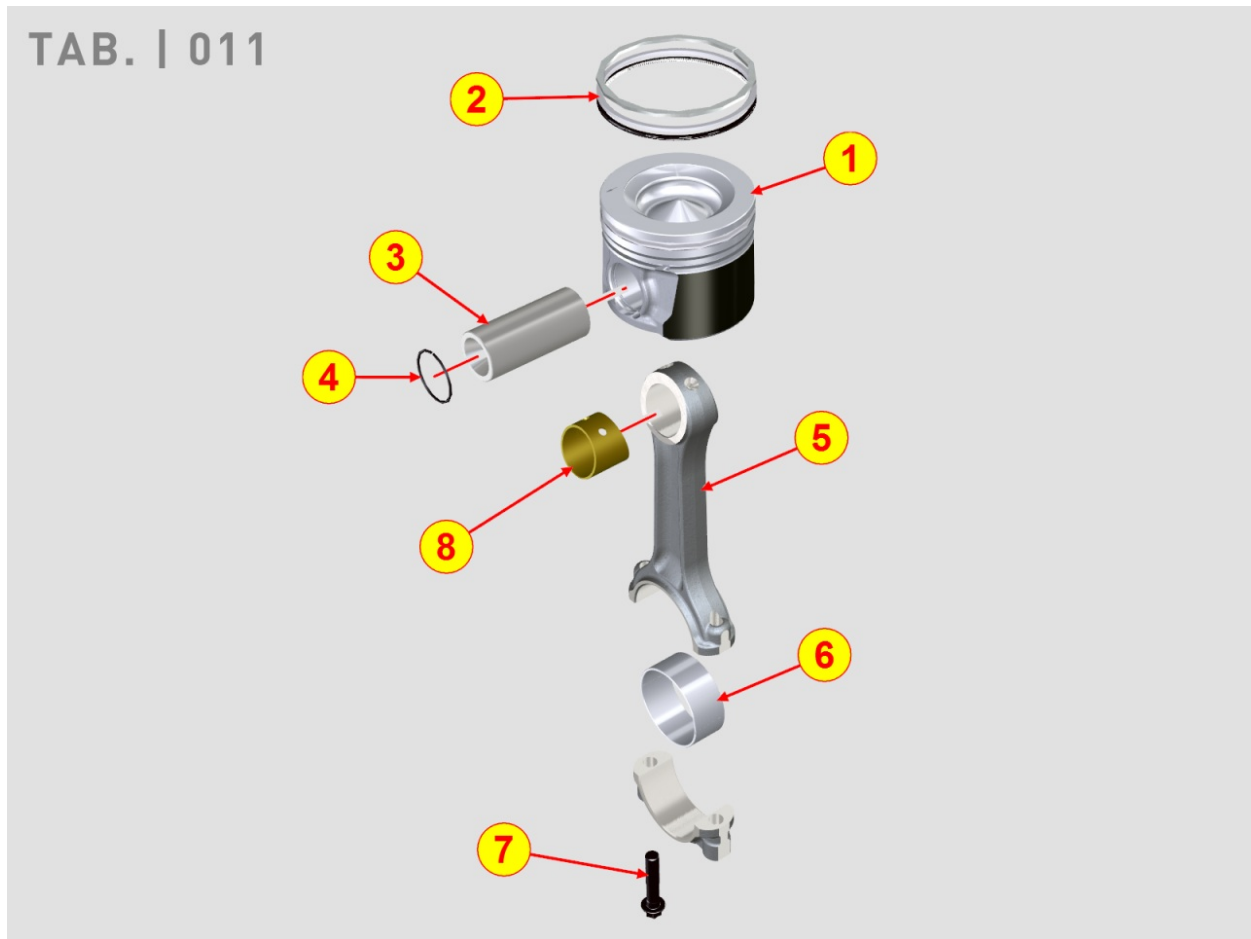

8011700120 - BIELA / PISTÓN

POS.	Kit	Incluido en	Codigo	Descripcion	Q.TA	Codigo antiguo	Tech. Info
1	A		ED0065025870-S	PISTON COMPL. +0,2MM. "R" KDI "M"	1		
1	A		ED0065020880-S	PISTON COMPL. STANDARD KDI "M"	4		
2		(A)	ED0082112910-S	SERIE SEGMENTOS +0,2MM (R) KDI "M"	4		
2		(A)	ED0082112870-S	SERIE SEGMENTOS STANDARD KDI "M"	4		
3		(A)	ED0084801220-S	PIN PISTON	4		
4		(A)	ED0011750970-S	ANILLO DE RETENCION	8		
5	B		ED0015263150-S	BIELA	4		
6			ED0016401550-S	COJINETE BIELA STD.	3/4		
7		(B)	ED0017801810-S	SCREW M10X1X50	6/8		
8		(B)	ED0016300580-S	CONROD SMALL END BUSH	3/4