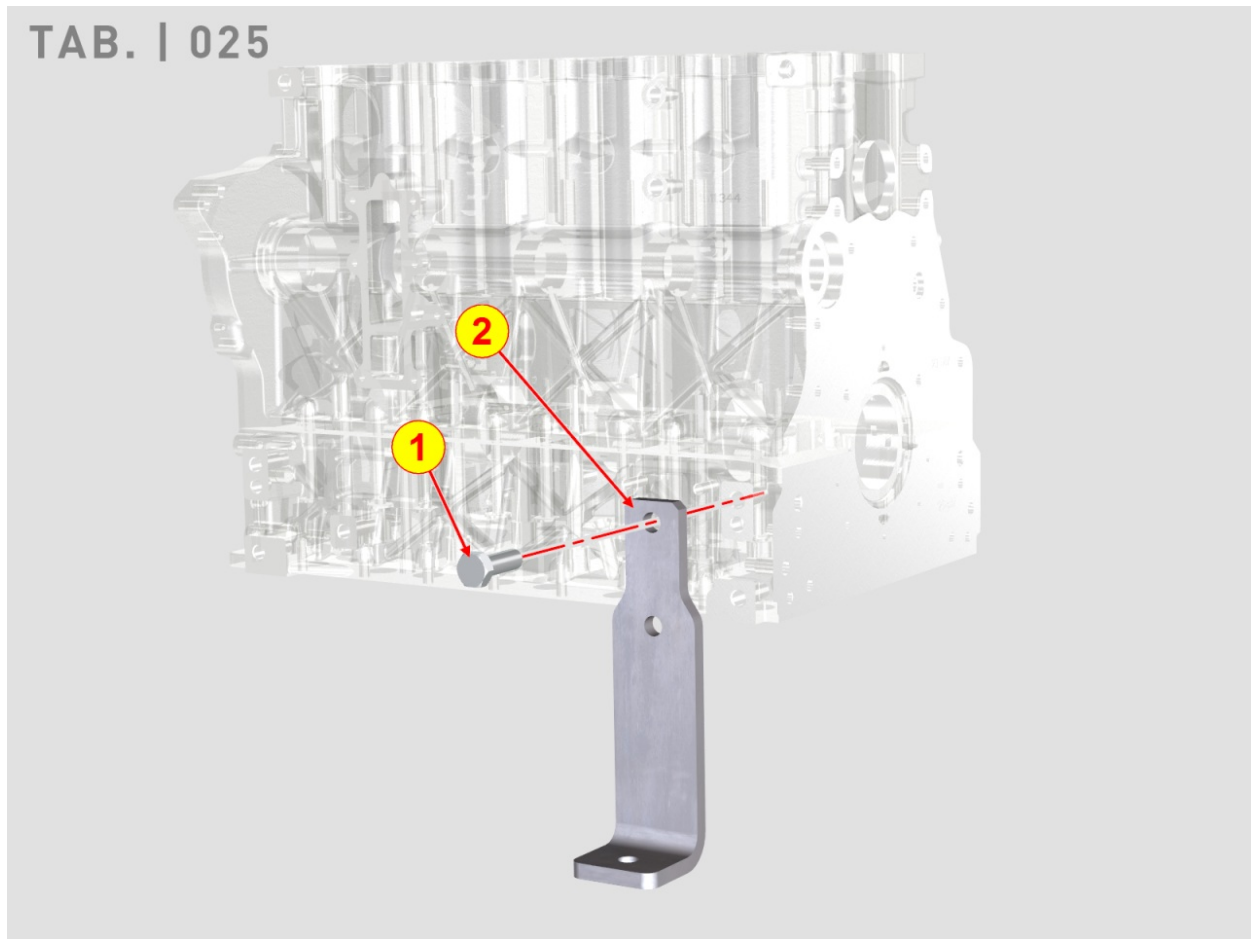

8025700010 - SOPORTE DEL MOTOR

POS.	Kit	Incluido en	Codigo	Descripcion	Q.TA	Codigo antiguo	Tech. Info
1			ED0017900240-S	VITE TE.12X28-5739-8G+ZN.B	8		
2			ED0085464070-S	ENGINE SUPPORT BRACKET	4