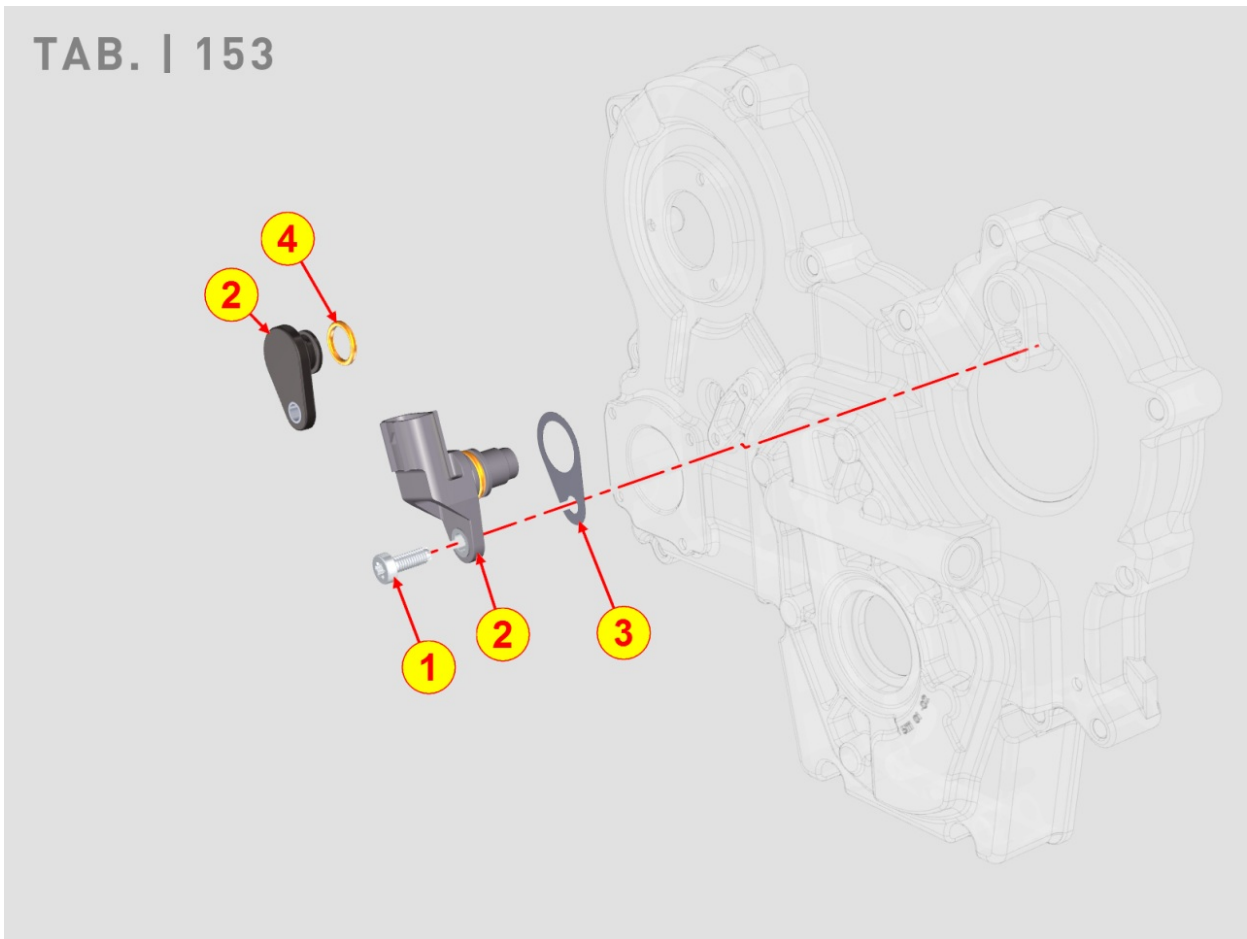

8153700010 - SENSOR DE FASE

TAB. | 153

POS.	Kit	Incluido en	Codigo	Descripcion	Q.TA	Codigo antiguo	Tech. Info
1			ED0097610460-S	SELF TAPPING SCREW M6X20	1		
2	(A)		ED0038000740-S	PLUG CLOSING SENSOR HOLE ASSY	1