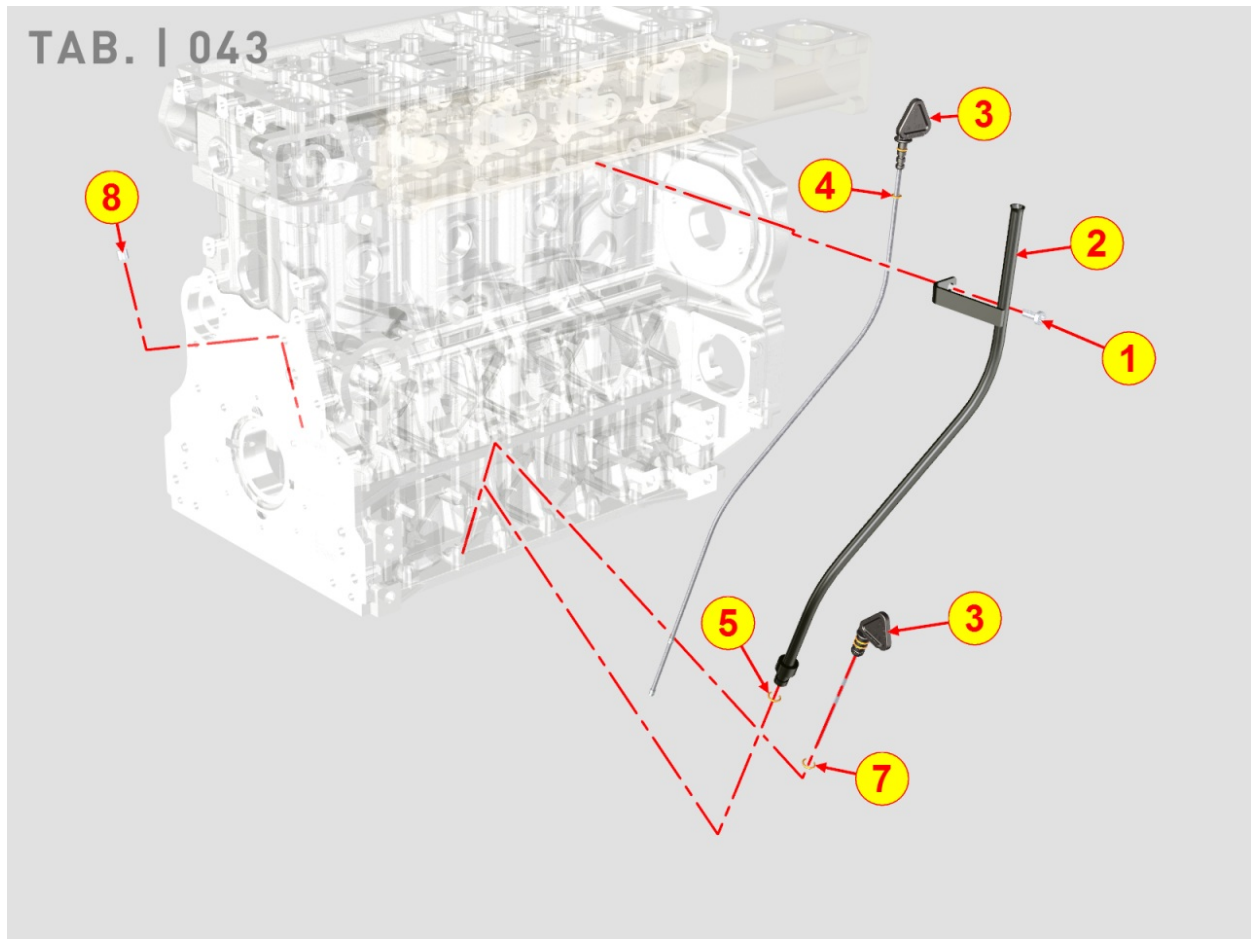

8043700160 - VARILLA INDICADORA DE NIVEL DE ACEITE

POS.	Kit	Incluido en	Codigo	Descripcion	Q.TA	Codigo antiguo	Tech. Info
3	A		ED0014005650-S	VARILLA NIVEL	1		
8			ED0090802850-S	PLUG AVSEAL D12 02964-01215	1