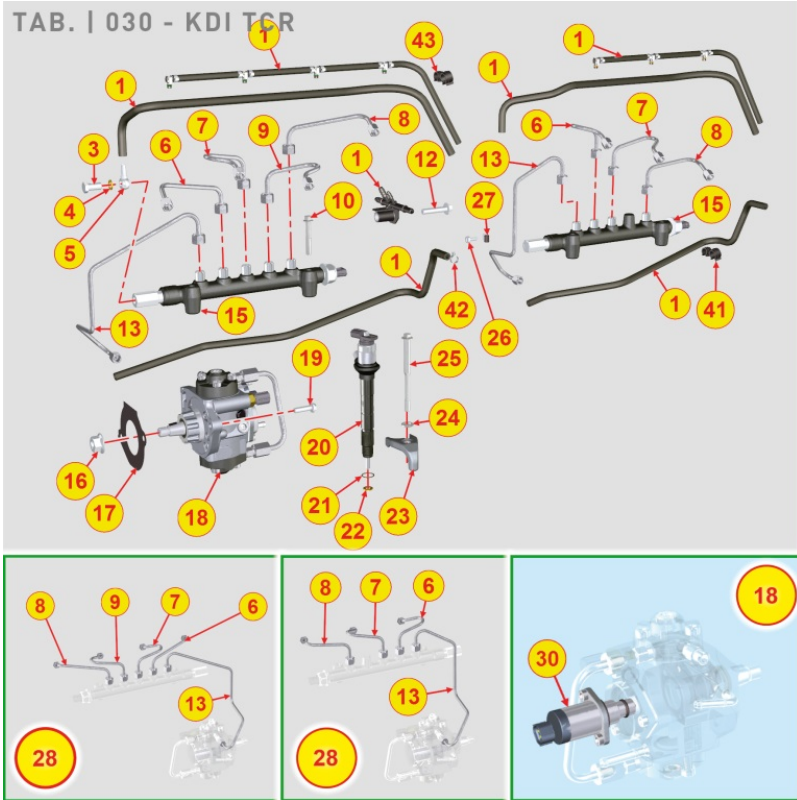

8030700590 - SISTEMA DE INYECCIÓN

POS.	Kit	Incluido en	Codigo	Descripcion	Q.TA	Codigo antiguo	Tech. Info
1	C		ED0095712820-S	TUBERIA COMBUSTIBILE	1		
6			ED0093763670-S	HP FUEL PIPE CYL.4	1		
7			ED0093763660-S	HP FUEL PIPE CYL.3	1		
8			ED0093763640-S	HP FUEL PIPE CYL.1	1		
9			ED0093763650-S	HP FUEL PIPE CYL.2	1		
16			ED0032402050-S	HEXAG.NUT M14X1,5 WITH FLANGE	1		
18			ED0065905650-S	BOMBA INYECCION	1		
19			ED0017702230-S	HEXAG.HEAD SCREW M8X28 DRILOC	3		
20	B		ED0050101800-S	INYECTOR COMPLETO	4		
21			ED0012004100-S	ANILLO TORICO	4		
22			ED0046701330-S	GUARN.INIET.SP.1,5	3/4		
22			ED0046701430-S	GUARNIZ.INIETT. 2MM	3/4		
22			ED0046701010-S	JUNTA ADMISION 0,50mm	3/4		
22			ED0046701420-S	INJECTOR GASKET THICKNESS 2.5 KDI2504TM	4		
22			ED0046701760-S	GUARN.INIETT. 1MM	3/4		
23			ED0085463830-S	INJECTOR BRACKET	4		
24			ED0076253780-S	RONDELLA SMUSSATA	4		
25			ED0017701780-S	VITE TE FLANG.8x35 8G+Zn.B SOSTITUISC	4		
29			ED0072701090-S	RACORD 12	1		
31			ED0019010310-S	TORNILLO	1		
32			ED0046700010-S	ARANDELA COBRE	1		
33			ED0090800370-S	TAPON PURGA /1901.171/	1		
34			ED0046700600-S	JUNTA	2		
36		(C)	ED0019012020-S	TORNILLO M6X1	5		
37		(C)	ED0046701750-S	JUNTA	5		
38			ED0012002860-S	O RING	3/4		
40		(B)	ED0065318550-S	TOBERA	3/4