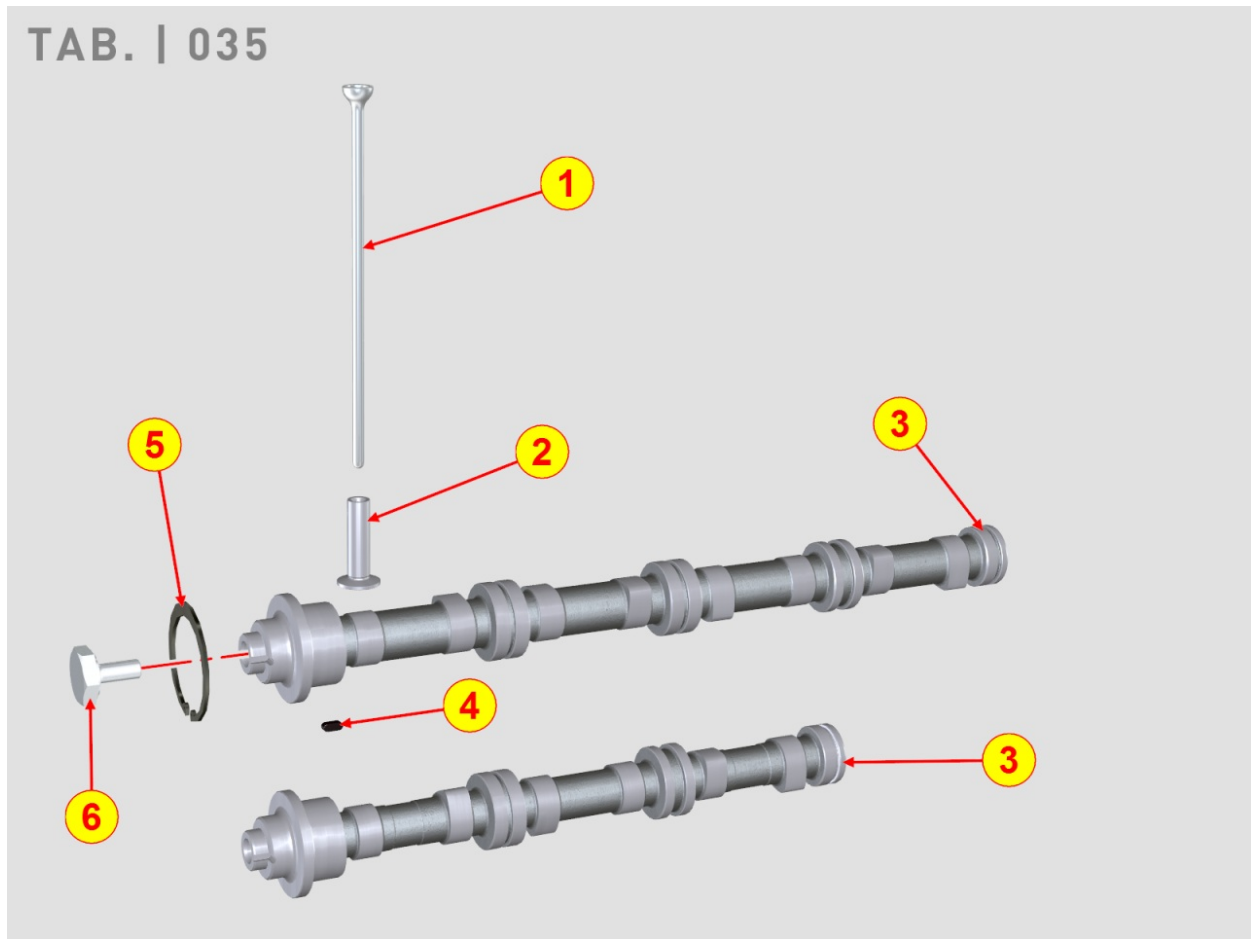

8035700160 - ÁRBOL DE LEVAS

TAB. | 035

POS.	Kit	Incluido en	Codigo	Descripcion	Q.TA	Codigo antiguo	Tech. Info
1			ED0014100010-S	VARILLA IMPULSOR	8		
2			ED0072151820-S	IMPULSOR	8		
3			ED0010100390-S	KDI2504 MACHINED CHILLED CAMS.	1		
4			ED0022000020-S	CHAVETA	1		
5			ED0012400570-S	ANELLO SEEGER D.60 INTERNO INTERNAL C	1		
6			ED0017801040-S	TORNILLO	1