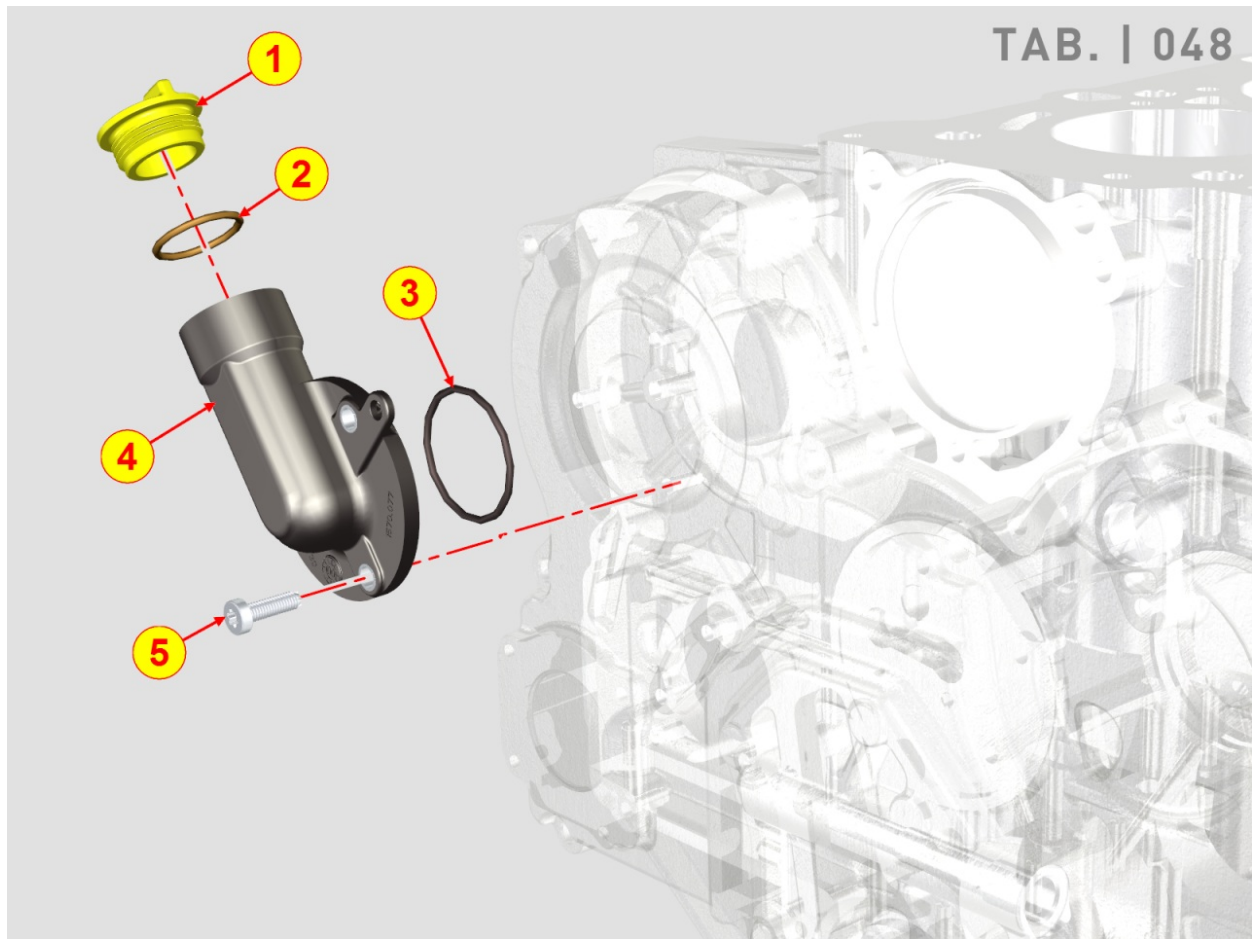

8048700030 - KIT REEMPLISSAGE D'HUILE

POS.	Kit	Incluido en	Codigo	Descripcion	Q.TA	Codigo antiguo	Tech. Info
1			ED0090321290-S	TAPON	1		
2			ED0012000820-S	ANILLO TAPON ACEITE TIPO "O"	1		
3			ED0012010980-S	AILLO TORICO 3168	1		
4			ED0015700770-S	OIL FILL ASSY	1		
5			ED0097610460-S	SELF TAPPING SCREW M6X20	3