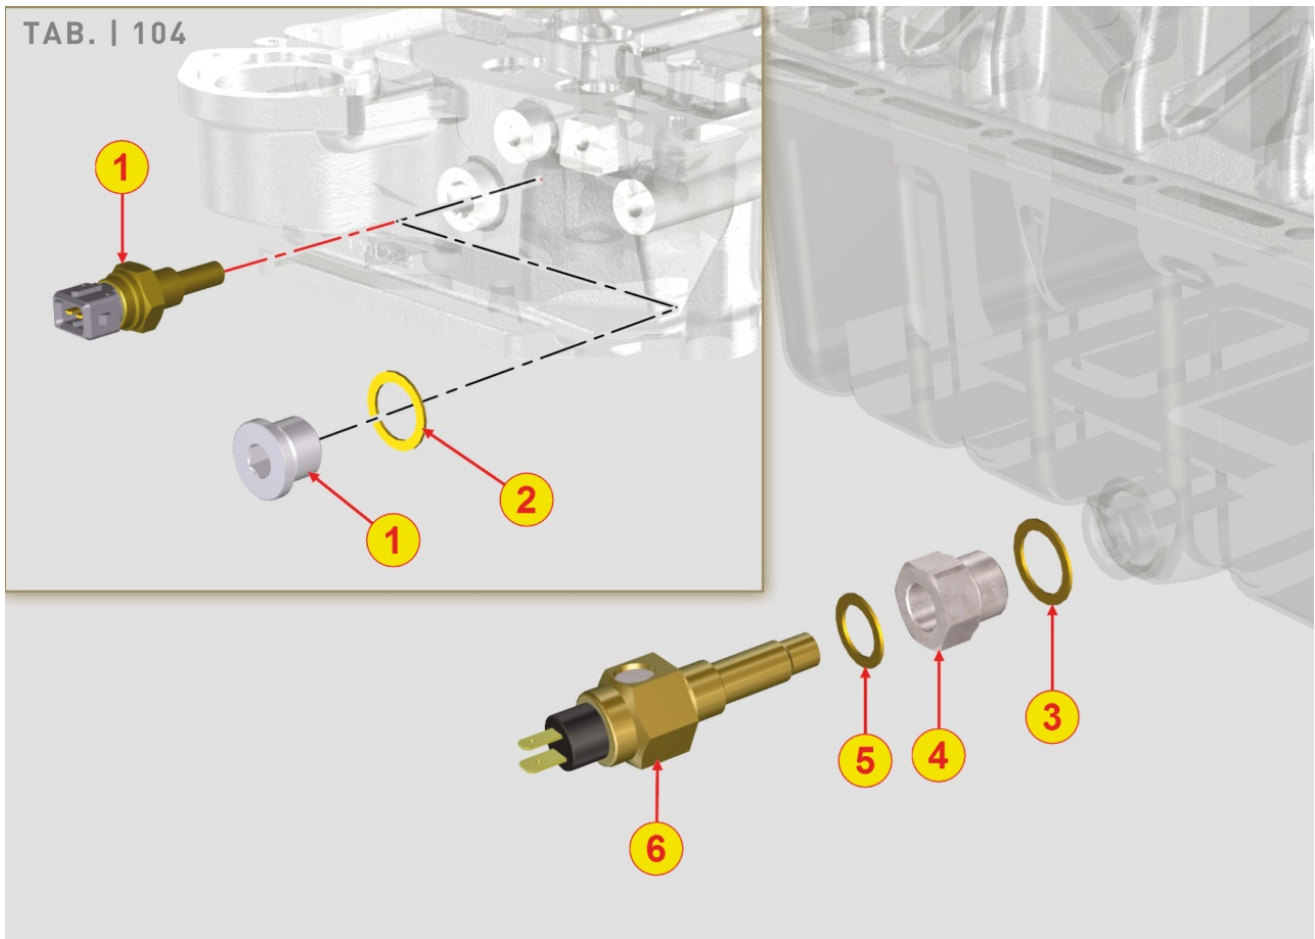

8104700030 - SENSORES DE TEMPERATURA

POS.	Kit	Incluido en	Codigo	Descripcion	Q.TA	Codigo antiguo	Tech. Info
1			ED0090150050-S	TAPON	1		
2			ED0046700600-S	JUNTA	1