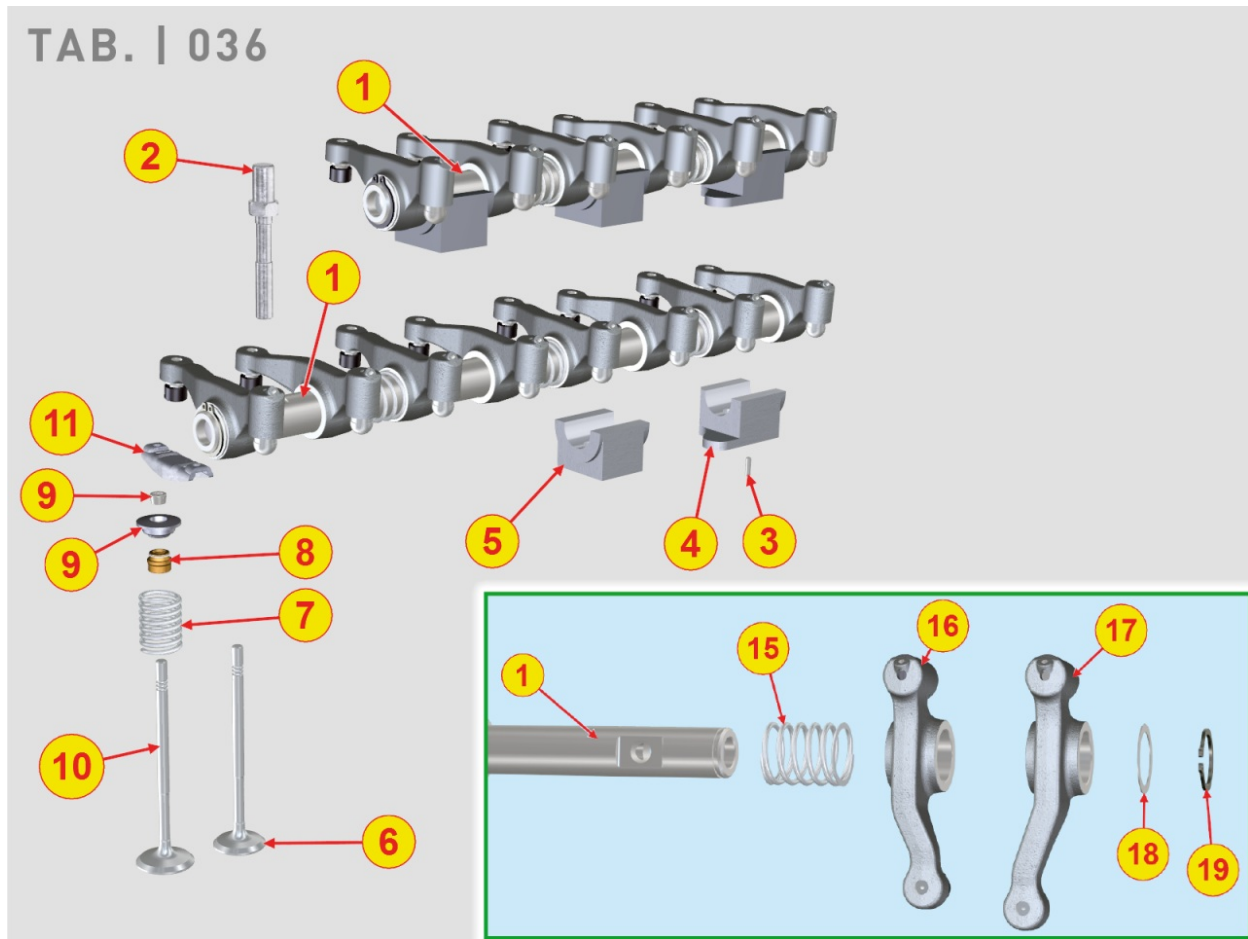

8036700230 - BALANCINES / VÁLVULAS

POS.	Kit	Incluido en	Codigo	Descripcion	Q.TA	Codigo antiguo	Tech. Info
1	(A)		ED0060452130-S	CONJUNTO BALANCINES KDI2504	1		
2			ED0017702250-S	EXHAGON HEAD SCREW M8X50	4		
3		(A)		pos. 1			
4		(A)		pos. 1			
5		(A)		pos. 1			
6			ED0096851910-S	EXHAUST VALVE	8		
7			ED0057551850-S	MUELLA	16		
8			ED0012611300-S	ANILLO RETEN	16		
9			ED0064101450-S	PLATILLO CON SEMICONOS KDI	12/16		
10			ED0096521970-S	INLET VALVE	8		
11			ED0021831240-S	VALVE BRIDGE	8		
15		(A)	ED0056150170-S	ROCKER ARM SHAFT SPRING	3		
16		(A)	ED0015413320-S	BALANCIN ESCAPE	4		⚠
17		(A)	ED0015413310-S	BALANCIN ADMISION	4		⚠
18		(A)	ED0077012830-S	ROCKER ARM PIN WASHER	2		
19		(A)	ED0012401020-S	SEEGER RING	2