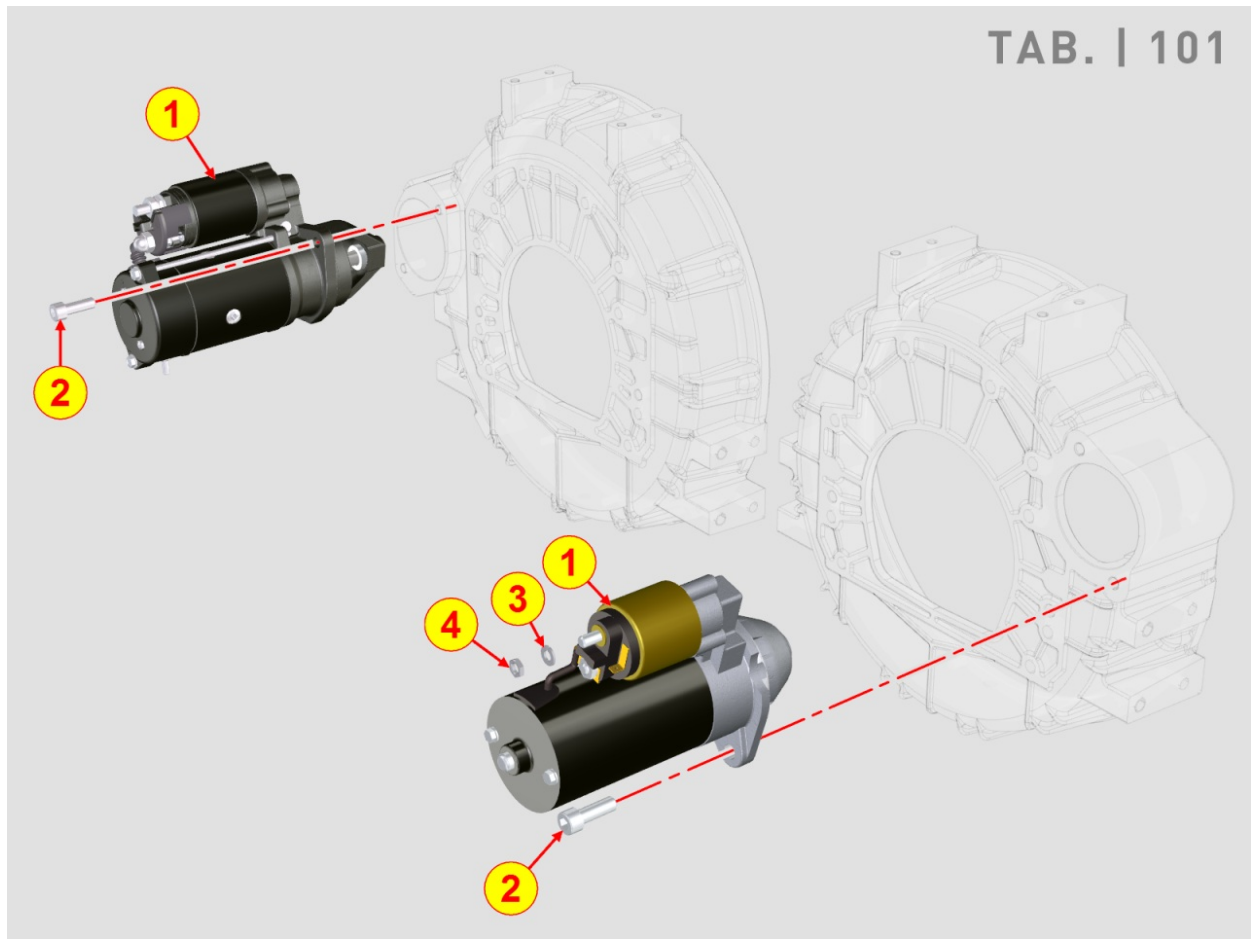

8101700010 - MOTOR DE ARRANQUE

POS.	Kit	Incluido en	Codigo	Descripcion	Q.TA	Codigo antiguo	Tech. Info
1			ED0058402810-S	MOTOR DE ARRANQUE	1		
2			ED0097300450-S	TORNILLO ALLEN / ALLEN SCREW	2		
3			ED0075650070-S	ROLDANA	1		
4			ED0032400180-S	TUERCA	1