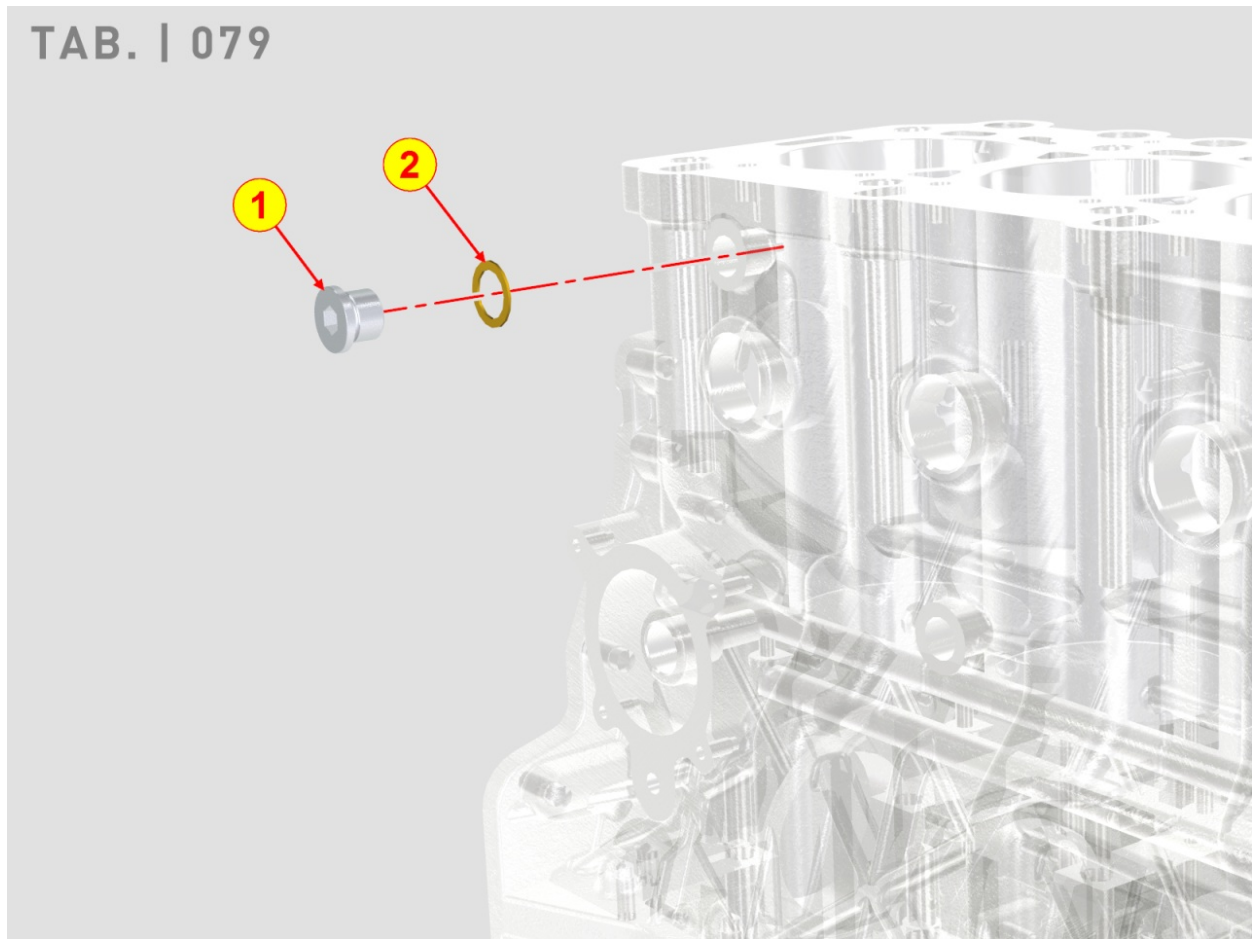

8079700010 - PREDISPOSICIÓN CALENTAMIENTO CABINA

TAB. | 079

POS.	Kit	Incluido en	Codigo	Descripcion	Q.TA	Codigo antiguo	Tech. Info
1			ED0090400310-S	TORNILLO	1		
2			ED0046700190-S	JUNTA	1