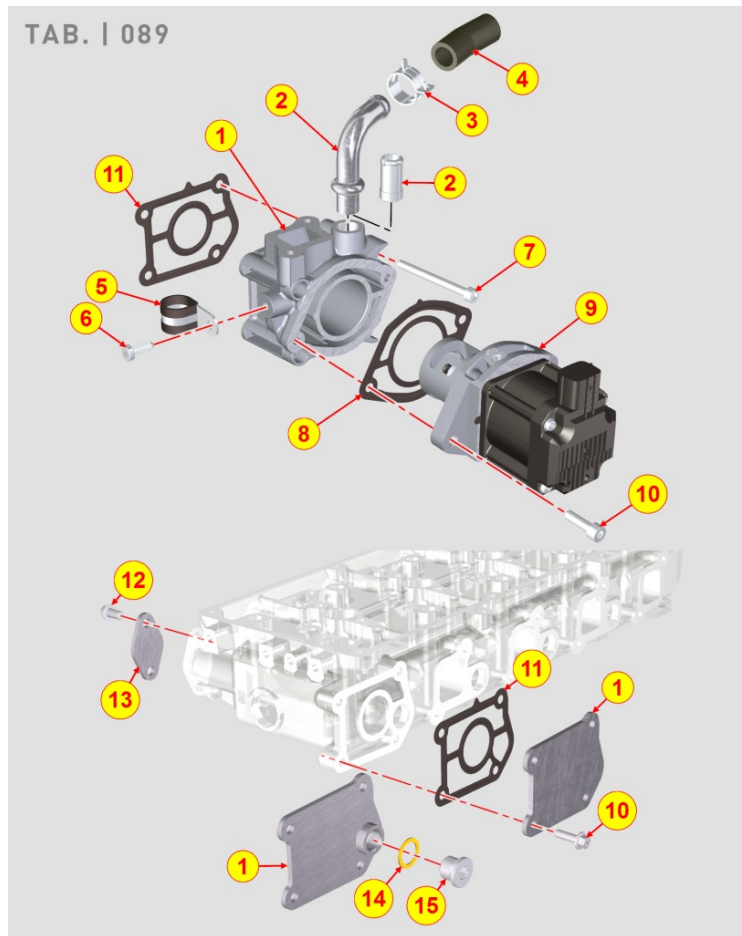

8089700040 - SOUPAPE EGR

POS.	Kit	Incluido en	Codigo	Descripcion	Q.TA	Codigo antiguo	Tech. Info
1			ED0063707620-S	EGR LOCKUP FLANGE INTAKE SIDE	1		
2		(A)		Pos. 1			
10			ED0017601310-S	TORNILLO	4		
11			ED0047600670-S	JUNTA	1		
12			ED0017701600-S	TORNILLO	2		
13			ED0063707690-S	EGR LOCKUP FLANGE EXHAUST SIDE	1