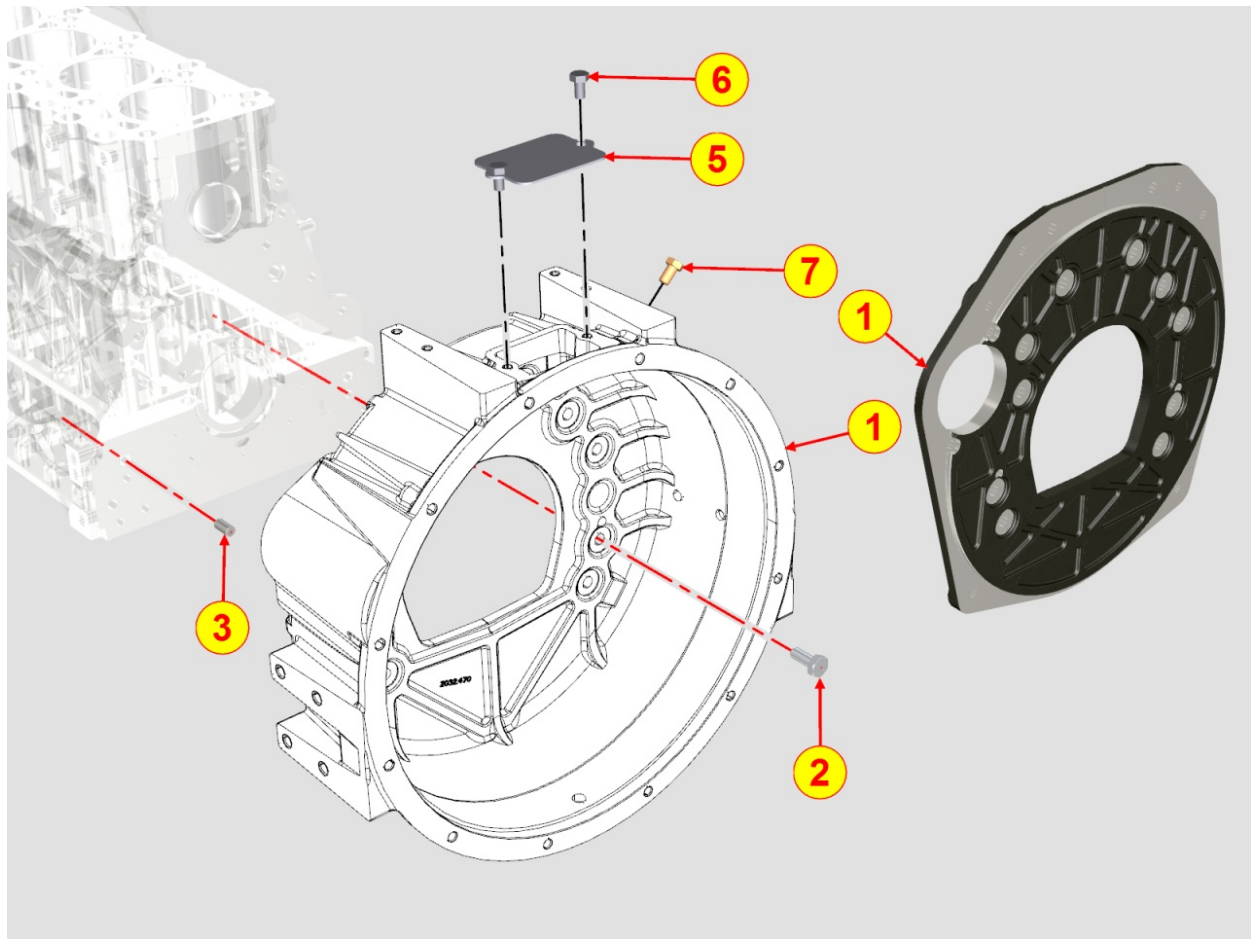

8160700080 - BRIDA DEL MOTOR

POS.	Kit	Incluido en	Codigo	Descripcion	Q.TA	Codigo antiguo	Tech. Info
1			ED0031555060-S	BACKPLATE ALTERNATOR	1		
2			ED0017800310-S	(LA) TORNILLO / BOLT	12		
3			ED0084001080-S	PERNO / BOLT	2