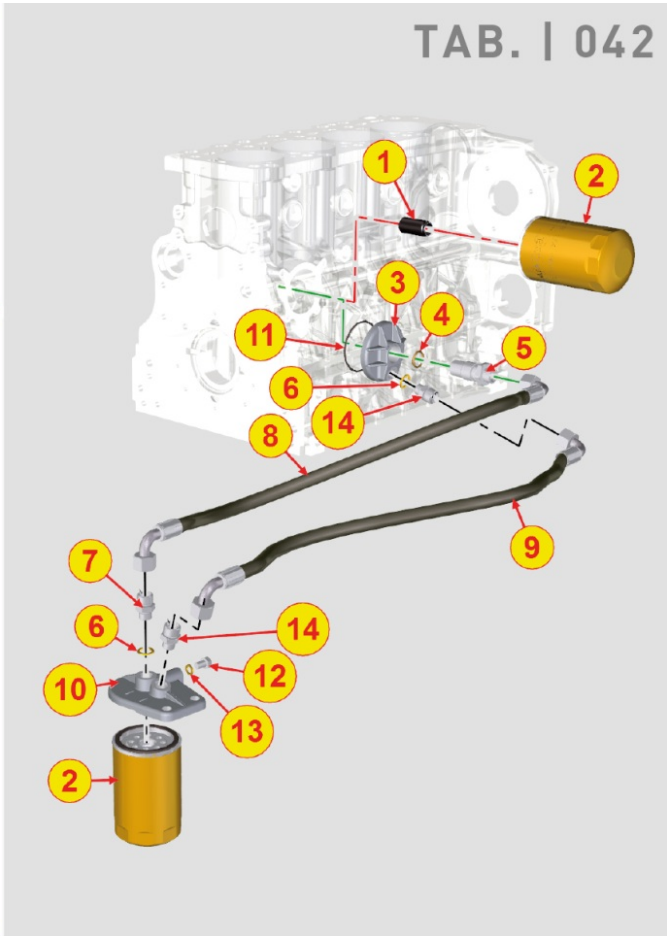

8042700010 - FILTRO DE ACEITE

POS.	Kit	Incluido en	Codigo	Descripcion	Q.TA	Codigo antiguo	Tech. Info
1			ED0072650210-S	CONECTOR FILTRO ACEITE/OIL FILTER	1		
2			ED0021752800-S	(LA) CARTUCHO FILTRO ACEITE/OIL CARTRIDG	1