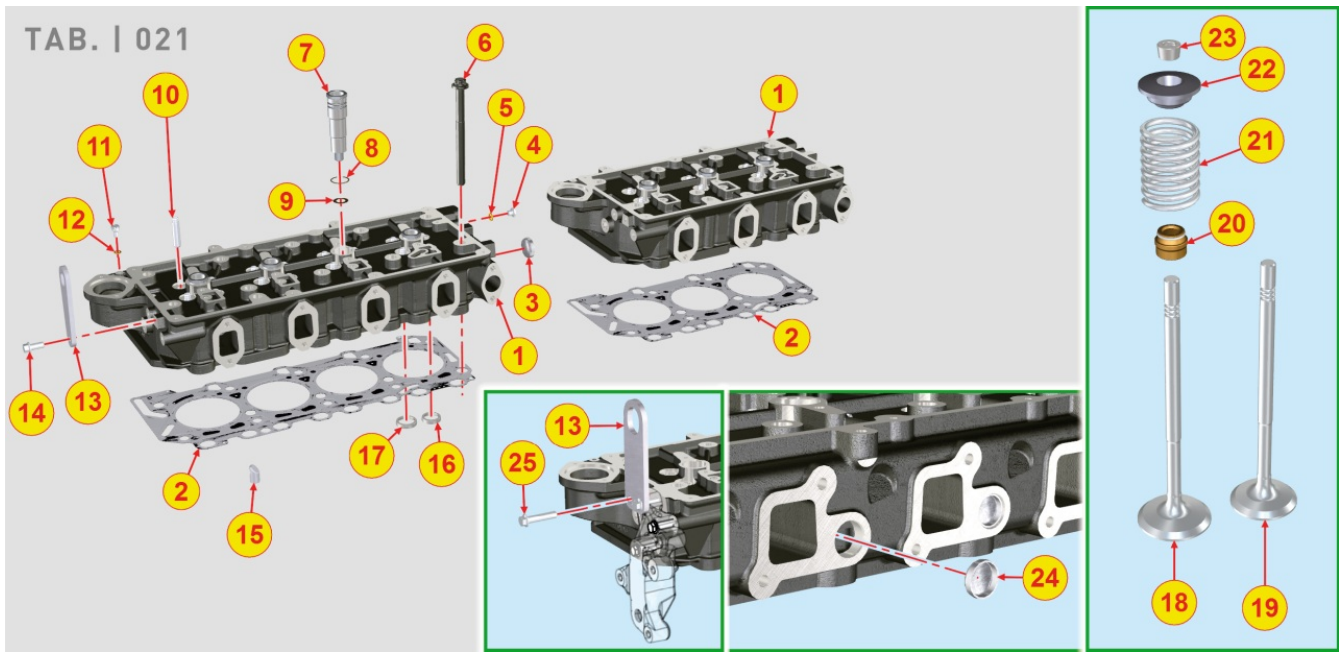

8021700540 - CULATA MOTOR

POS.	Kit	Incluido en	Codigo	Descripcion	Q.TA	Codigo antiguo	Tech. Info
1	(A)		ED0092019660-S	CULATA COMPLETA KDI2504	1		⚠
2			ED0047310640-S	JUNTA DE CULATA 0,95mm	1		⚠
2			ED0047310650-S	JUNTA DE CULATA 1,05mm	1		⚠
2			ED0047310630-S	JUNTA DE CULATA 0,85mm	1		⚠
3		(A)	ED0089900220-S	TAPON	1		
6			ED0098202660-S	CYLINDER HEAD FIXING SCREW	10		
7		(A)	ED0021101400-S	INJECTOR SLEEVE	4		
8		(A)	ED0012004090-S	ANILLO TORICO	8		
9		(A)	ED0046701470-S	INJECTOR SLEEVE GASKET	4		
10		(A)	ED0048452830-S	VALVE GUIDE	16		
11			ED0090800370-S	TAPON PURGA /1901.171/	1		
12			ED0046700010-S	ARANDELA COBRE	1		
13			ED0085464680-S	SOPORTE	2		⚠
14			ED0017701110-S	TORNILLO	4		⚠
15			ED0019705140-S	THIMBLE	3		
16		(A)	ED0080003480-S	EXHAUST VALVE SEAT	8		
17		(A)	ED0080003470-S	INTAKE VALVE SEAT	8		
18		(A)		803670...0			
19		(A)		803670...0			
20		(A)		803670...0			
21		(A)		803670...0			
22		(A)		803670...0			
23		(A)		803670...0			
24		(A)	ED0090801080-S	TAPPO OTT.RE D.20	3