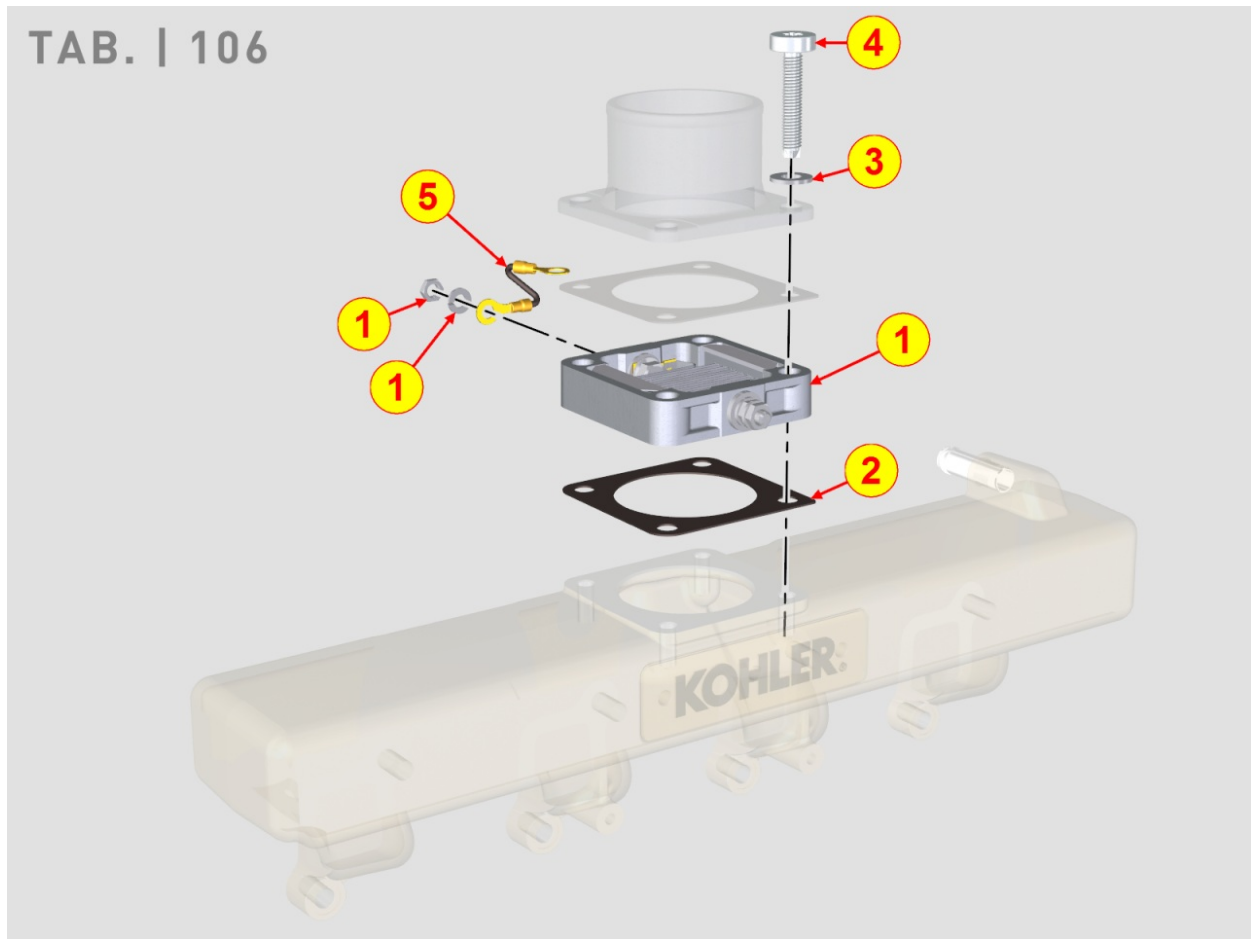

8106700070 - BUJÍAS / CENTRALITA

POS.	Kit	Incluido en	Codigo	Descripcion	Q.TA	Codigo antiguo	Tech. Info
4			ED0097320740-S	TORNILLO	4