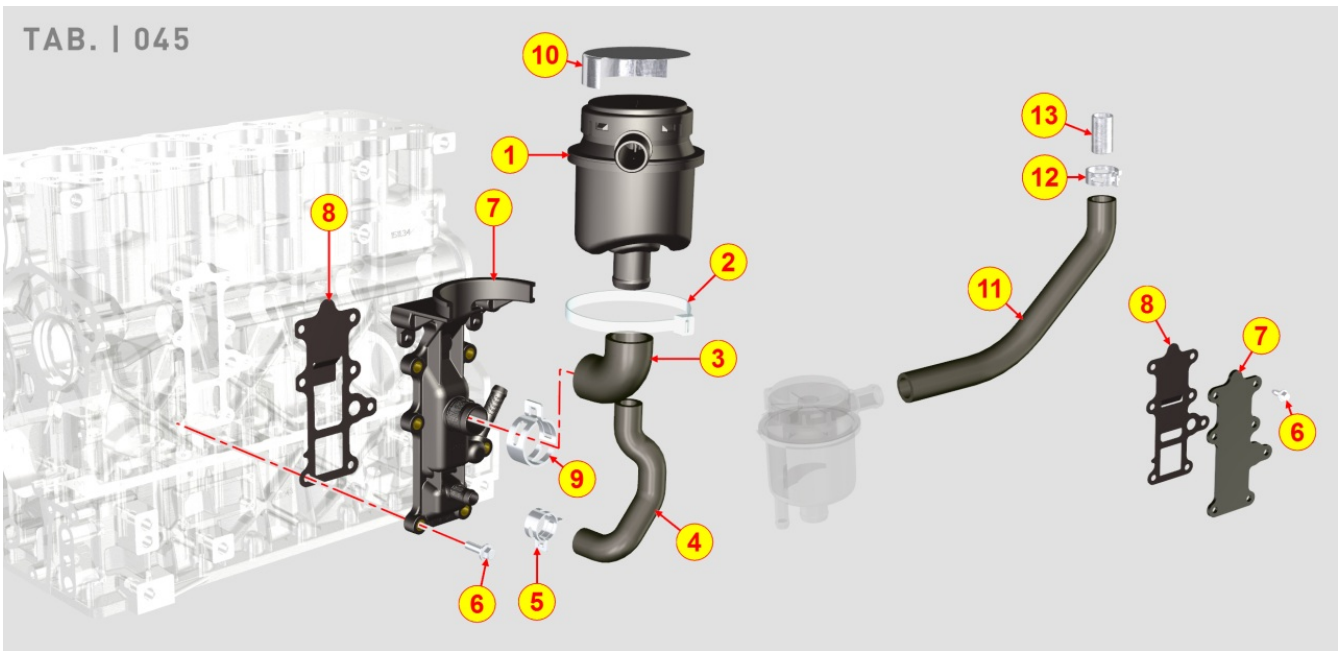

8045700150 - CIRCUITO DE GASES

POS.	Kit	Incluido en	Codigo	Descripcion	Q.TA	Codigo antiguo	Tech. Info
6			ED0017601300-S	TORNILLO	7		
7			ED0063707640-S	BLOW BY CLOSING FLANGE	1		
8			ED0047757490-S	BLOW BY COVER GASKET	1