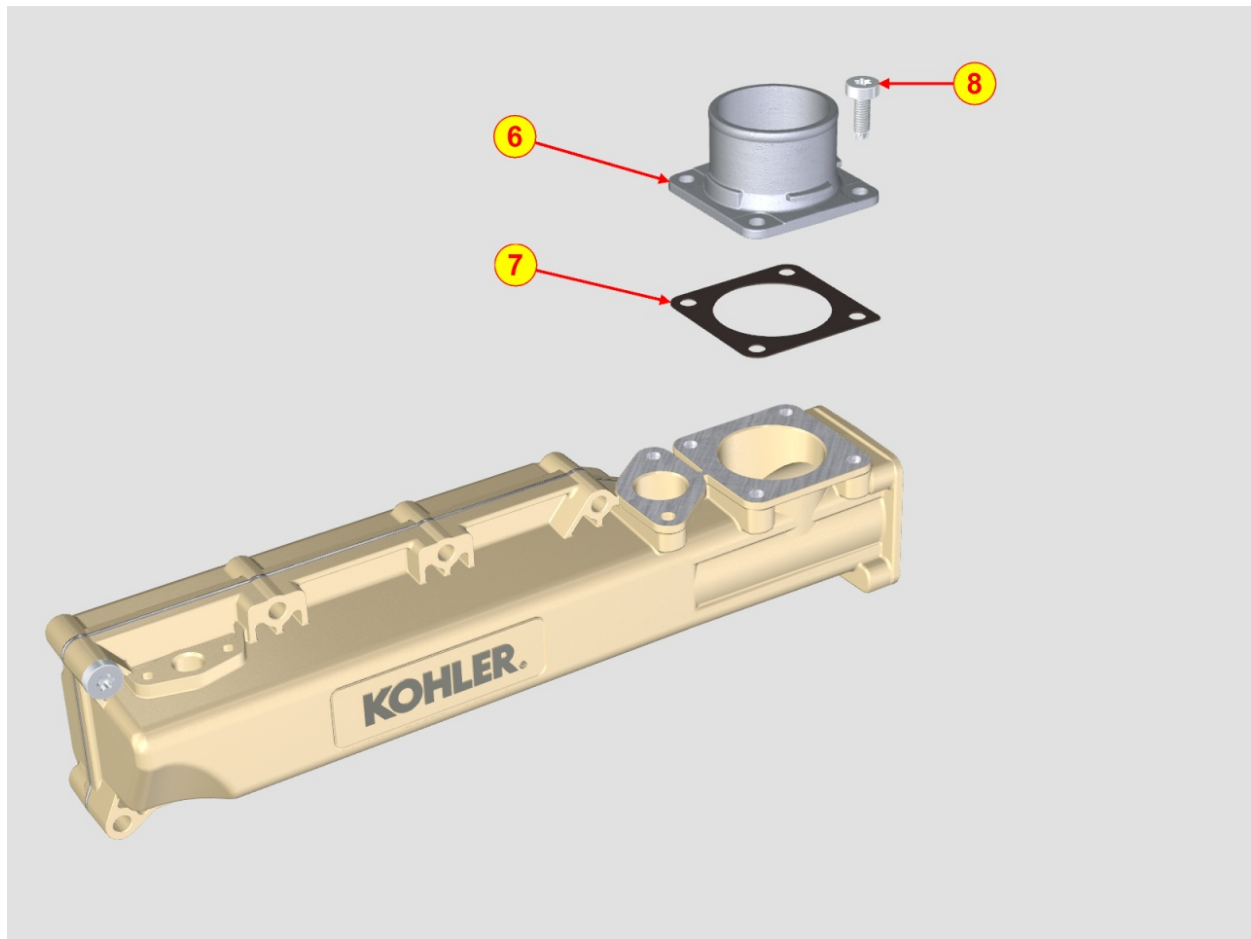

8082700100 - ACCESORIOS ADMISIÓN

POS.	Kit	Incluido en	Codigo	Descripcion	Q.TA	Codigo antiguo	Tech. Info
6			ED0038661490-S	INTAKE MANIFOLD FLANGE	1		
7			ED0048200920-S	INTAKE FLANGE GASKET	1