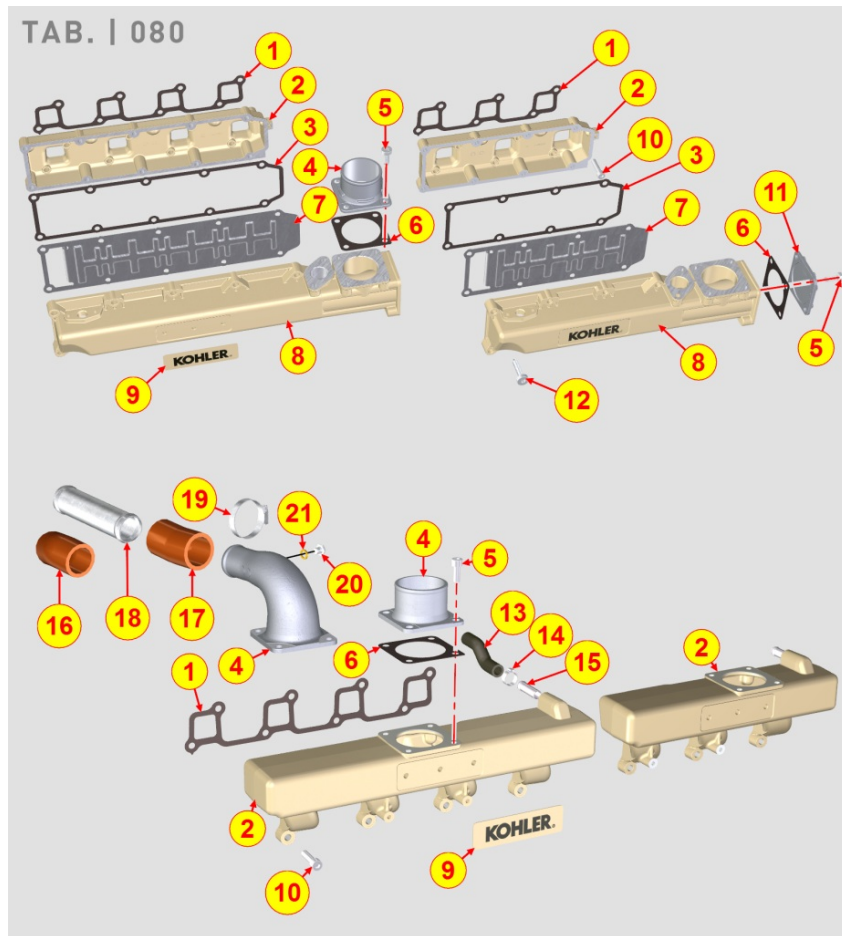

8080700180 - COLECTOR DE ADMISIÓN / FILTRO DE AIRE

POS.	Kit	Incluido en	Codigo	Descripcion	Q.TA	Codigo antiguo	Tech. Info
1			ED0048200870-S	INTAKE MANIFOLD GASKET	1		
2	A		ED0024866070-S	COMPL.INTAKE MANIFOLD KDI2504M	1		
10			ED0097320640-S	TORNILLO	8		
13			ED0095801200-S	OIL BREATHER	1		
14			ED0036301740-S	FASCETTA X TUBO D.18 clic 170	2		
15		(A)	ED0095800640-S	TUBO RECUPERACION	1