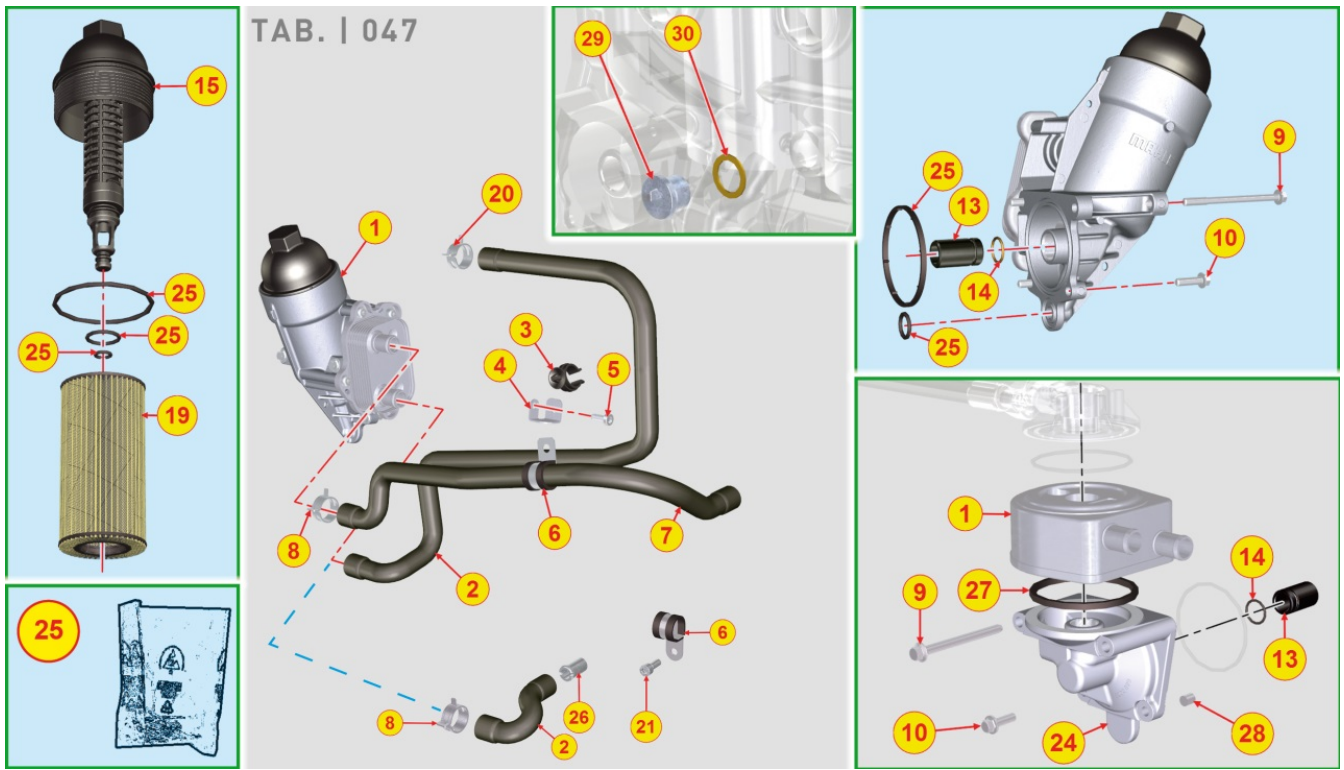

8047700020 - RADIADOR DE ACEITE

POS.	Kit	Incluido en	Codigo	Descripcion	Q.TA	Codigo antiguo	Tech. Info
29			ED0090400310-S	TORNILLO	1		
30			ED0046700190-S	JUNTA	1