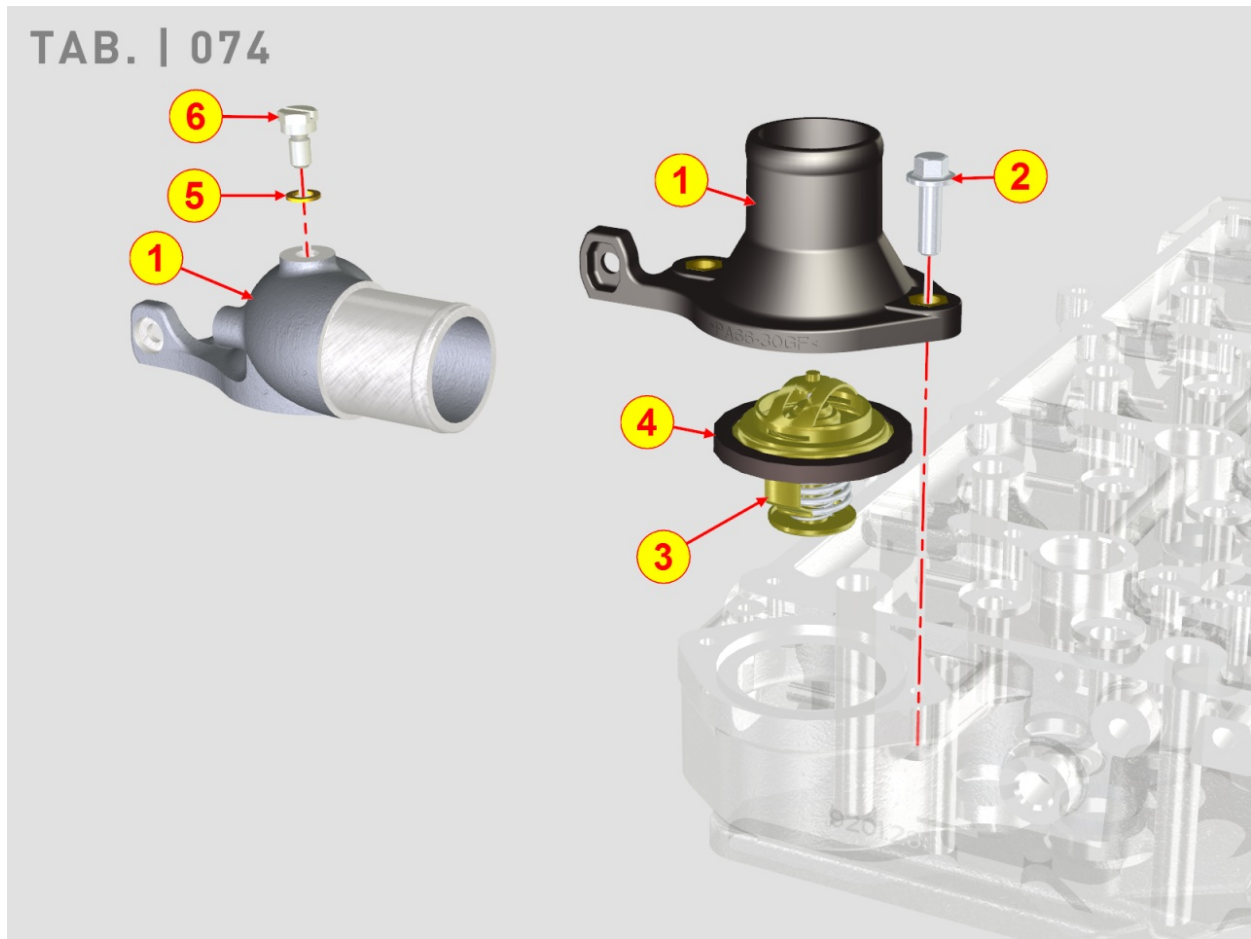

8074700050 - GRUPO TERMOSTATO

POS.	Kit	Incluido en	Codigo	Descripcion	Q.TA	Codigo antiguo	Tech. Info
1			ED0027505770-S	TAPA TERMOSTATO	1		
2			ED0017601310-S	TORNILLO	2		
3	(A)		ED0091950030-S	VALVULA TERMOSTATICA CPL	1		
4		(A)	ED0044201220-S	JUNTA TUBO AGUA/GASKET FOR THERMOSTATICS	1