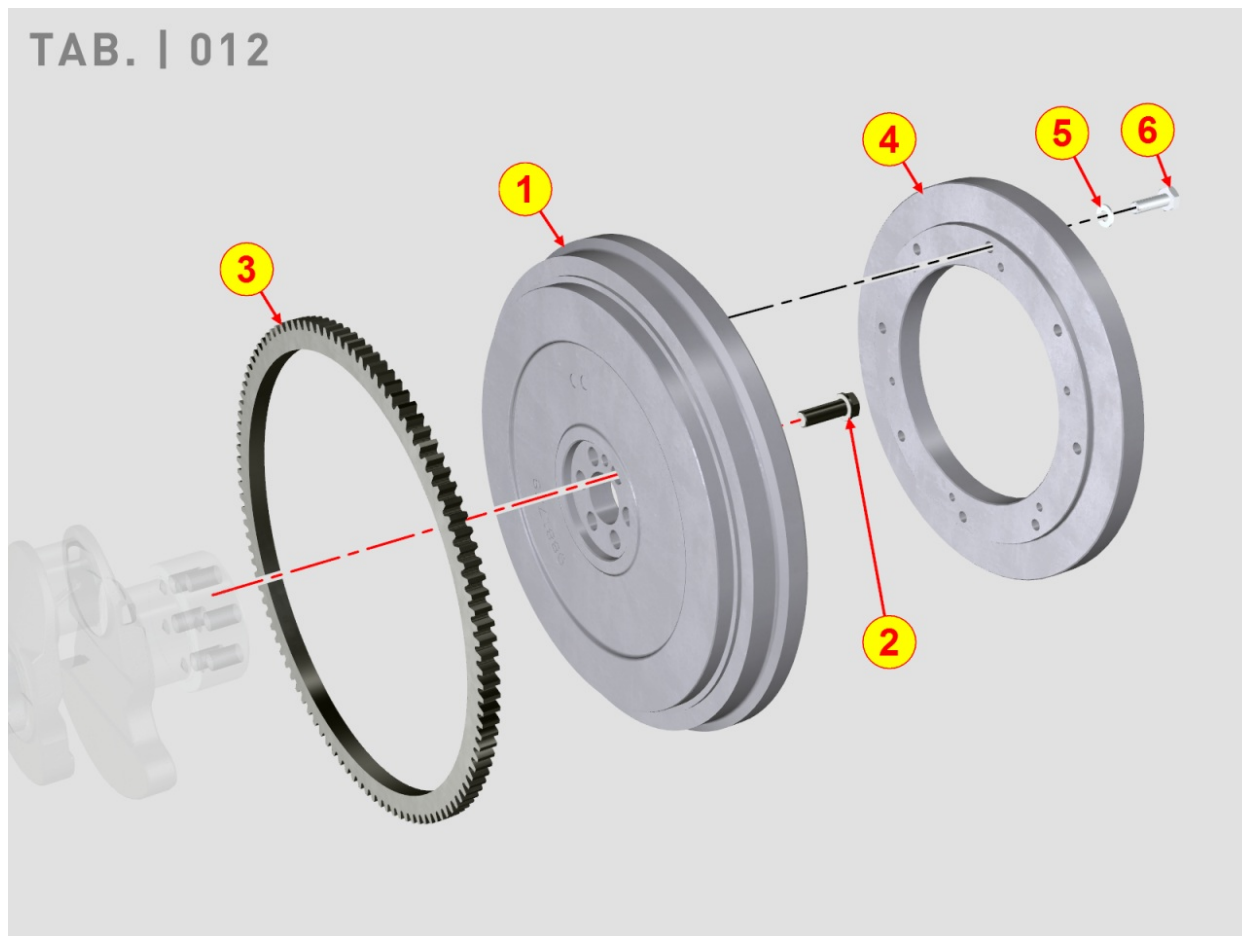

8012700090 - VOLANTE

POS.	Kit	Incluido en	Codigo	Descripcion	Q.TA	Codigo antiguo	Tech. Info
1	A		ED0098817160-S	VOLANTE COMPL	1		
2			ED0018620890-S	TORNILLO	6		
3		(A)	ED0028162450-S	CORONA	1