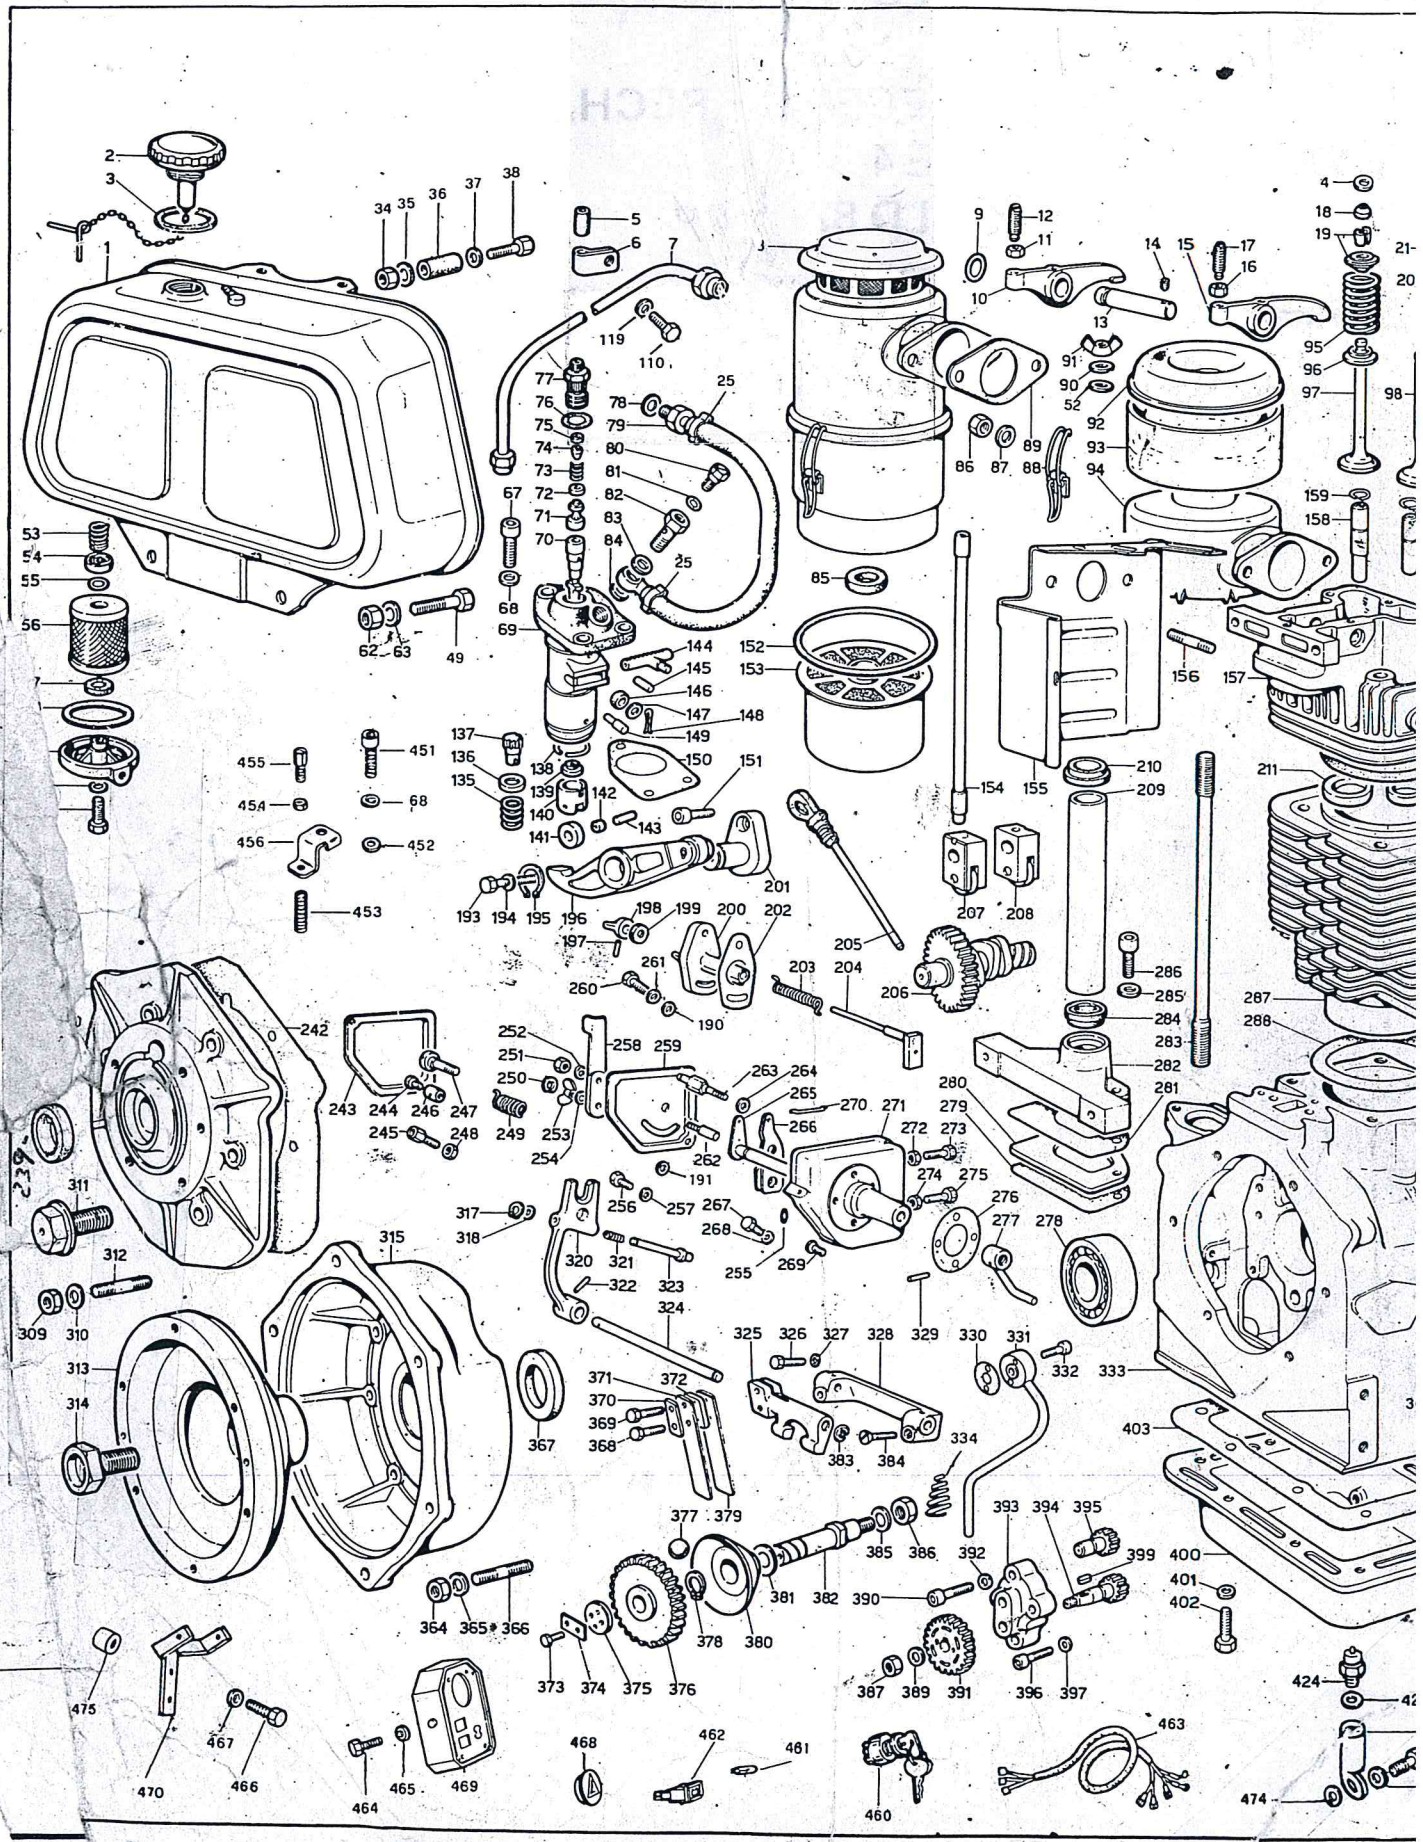

RECAMBIOS
PIECES
SPARE PARTS
RICAMBI

REPUESTOS PARA MOTORES STANDARD
PARA APLICACIONES ESPECIALES. CONSULTAR CATALOGO. EN LOS TALLERES
AUTORIZADOS O EN LOS DISTRIBUIDORES
DE RECAMBIOS.

NOTA: PARA SOLICITAR RECAMBIOS DE ESTE CATALOGO INDICAR N° DE LA FIGURA Y MODELO DEL MOTOR.

PIECES POUR DES MOTEURS STANDARD
POUR LES ADAPTATIONS CONSULTEZ
CATALOGUE AUPRES DES AGENTS SERV

NOTE: POUR SOLLICITER PIECES DE
CHANGE DE CE LIVRET, INDIQUER LE NU
RO DE LA FIGURE ET MODELE DU MOTEU