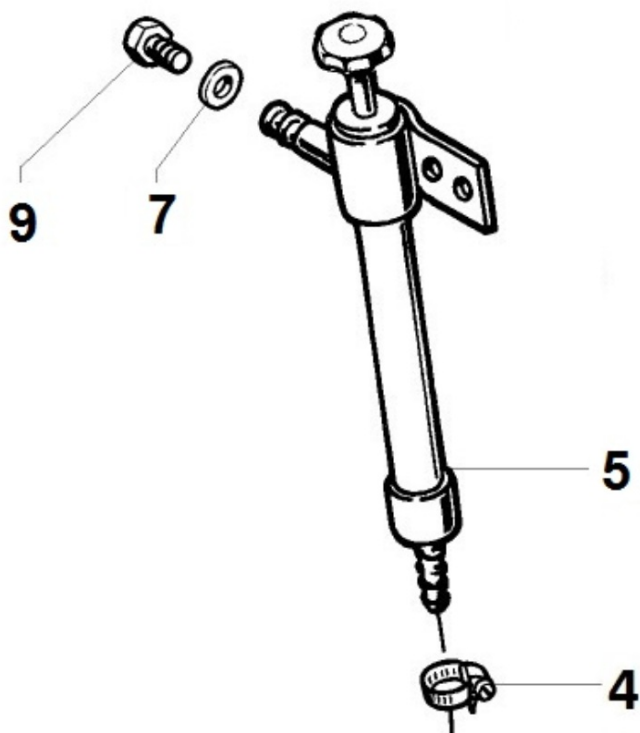

8046320060 - BOMBA DE EXTRACCIÓN DE ACEITE

POS.	Kit	Incluido en	Codigo	Descripcion	Q.TA	Codigo antiguo	Tech. Info
4			ED0036301290-S	*R.STTDO.3630 137	1		
5			ED0065950210-S	POMPA ESTRAZ. OLIO AB TRASM. PER LMG4000	1