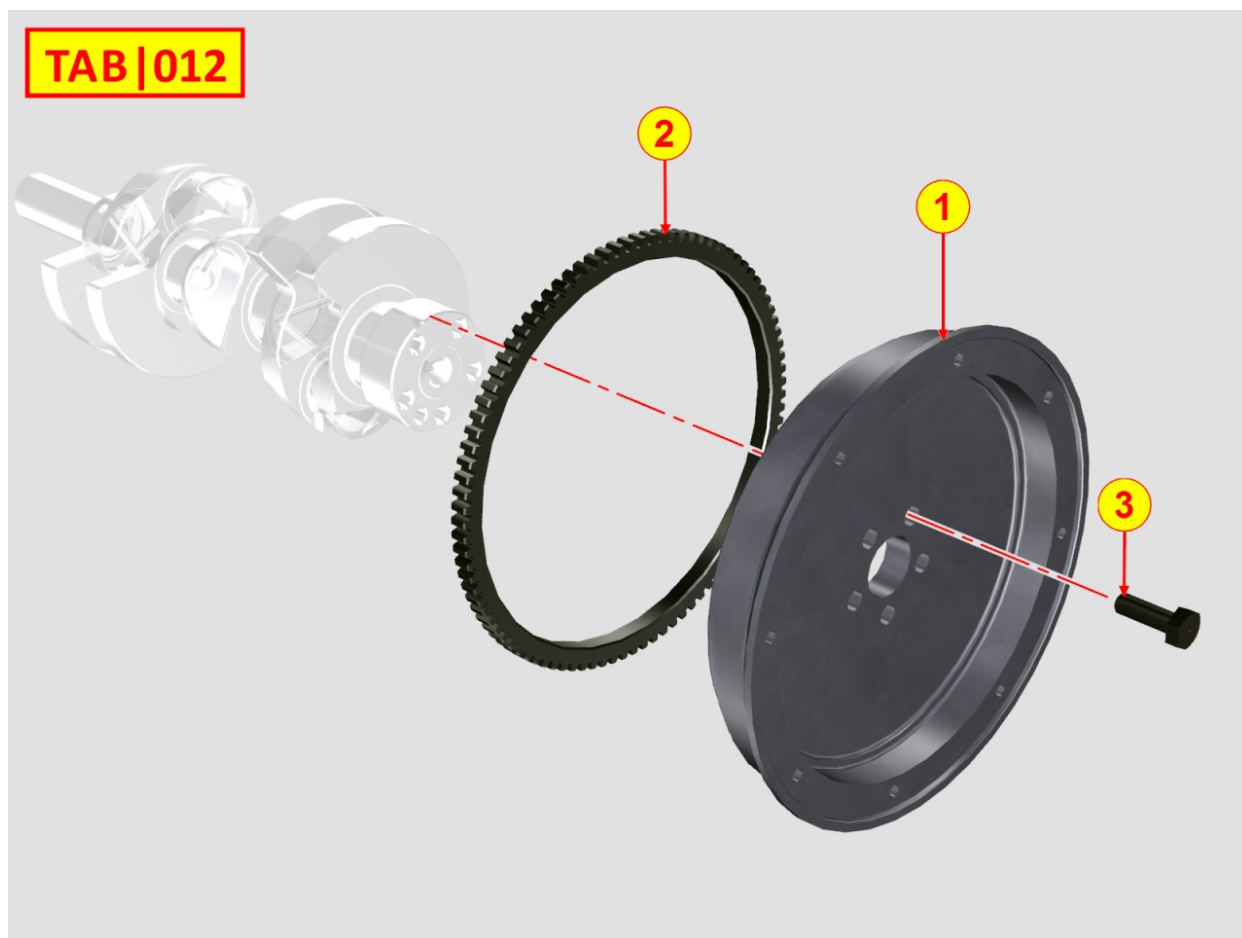

8012320980 - VOLANTE

POS.	Kit	Incluido en	Codigo	Descripcion	Q.TA	Codigo antiguo	Tech. Info
1	A		ED0098809380-S	VOLANO COMPLETO PER FLANGIATURA SAE 7" 1	1		
2		(A) (B)	ED0028160880-S	CORONA DENTADA	1		
3			ED0017800970-S	TORNILLO	5