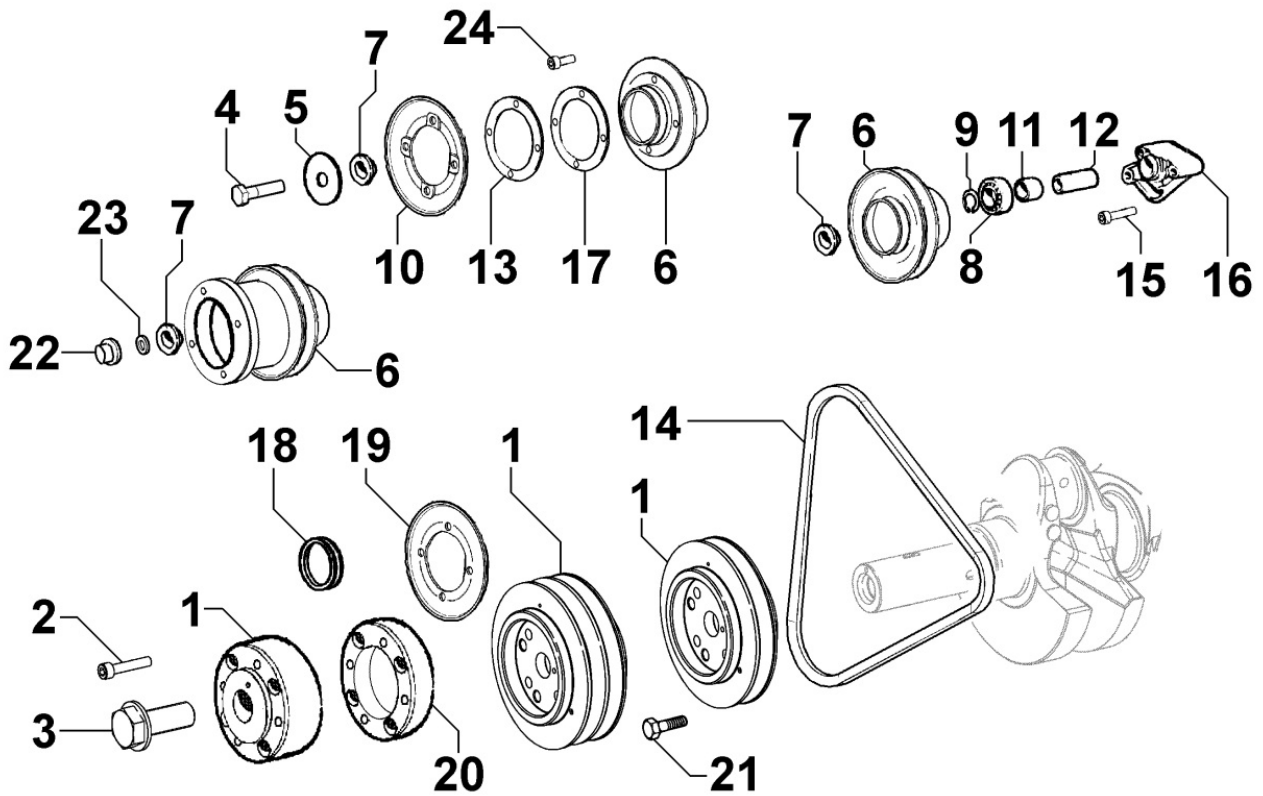

8014320890 - POLEAS / CORREAS

POS.	Kit	Incluido en	Codigo	Descripcion	Q.TA	Codigo antiguo	Tech. Info
1			ED0039023610-S	FLANGIA X PUL.2 GOLE FOCS L.M.	1		
2			ED0097300150-S	TORNILLO ALLEN	4		
3			ED0098653190-S	VITE PER ALBERO MOTORE	1