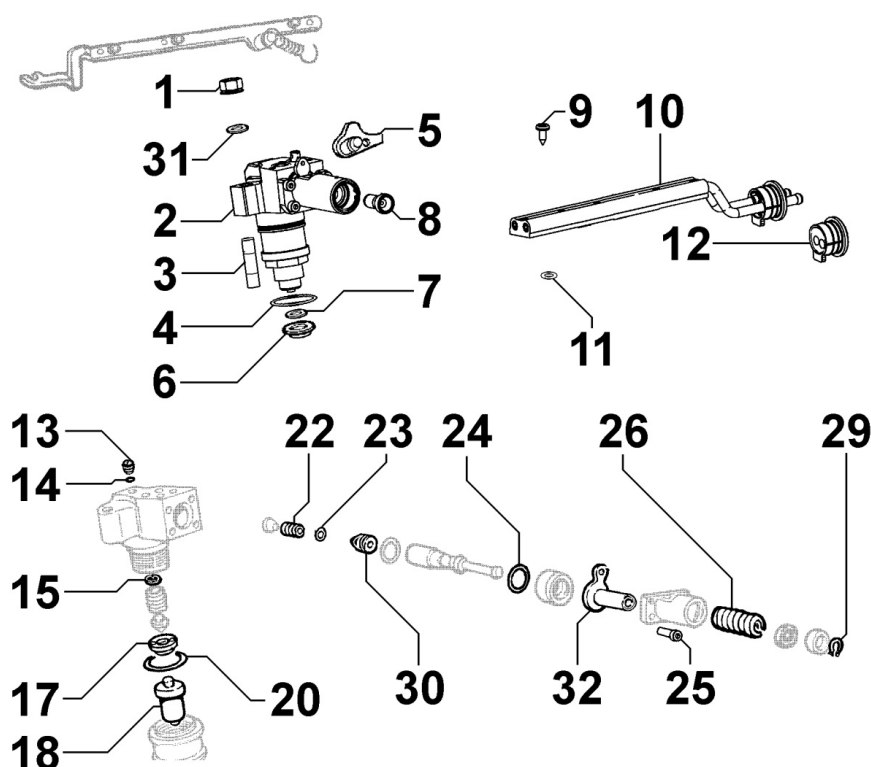

8030320020 - SISTEMA DE INYECCIÓN

POS.	Kit	Incluido en	Codigo	Descripcion	Q.TA	Codigo antiguo	Tech. Info
1			ED0032401640-S	TUERCA	4		
2	(A)		ED0065903070-S	BOMBA INYECCION	2		▲
3			ED0067802030-S	M8X30 PDM PUMP FIXING STUD	4		
4			ED0012002130-S	ANILLO TORICO	2/3/4		
5			ED0063707960-S	OVERFUEL SPRING ASSEMBLY PLATE	1		▲
6				802132...0			
7			ED0046700820-S	ARANDELA COBRE	2		
8				803532...0			
9			ED0097303130-S	TORNILLO ALLEN	4		▲
10	(B)		ED0093759930-S	TUBO COMBUSTIBLE	1		
11			ED0012002860-S	ANILLO TORICO 9,25X1,78	2		▲
12		(B)	ED0047500140-S	JUNTA GOMA	1		▲
13		(A)	ED0096800410-S	VALVULA	2/3/4		
14		(A)	ED0047600380-S	ARANDELA	2/3/4		
15		(A)	ED0083351420-S	JUNTA PARA TARAJE 2,0	1		▲
15		(A)	KDISC.		1	ED0083351430-S	
15		(A)	ED0083351440-S	JUNTA PARA TARAJE	1		▲
15		(A)	ED0083351450-S	JUNTA PARA TARAJE	1		▲
15		(A)	ED0083351460-S	JUNTA PARA TARAJE 1,6	1		▲
15		(A)	ED0083351470-S	JUNTA PARA TARAJE	1		▲
15		(A)	ED0083351480-S	JUNTA PARA TARAJE 1,4	1		▲
15		(A)	ED0083351490-S	ESPESOR	1		▲
15		(A)	ED0083351500-S	JUNTA PARA TARAJE 1,2	1		▲
15		(A)	ED0083351510-S	JUNTA PARA TARAJE 1,1	1		▲