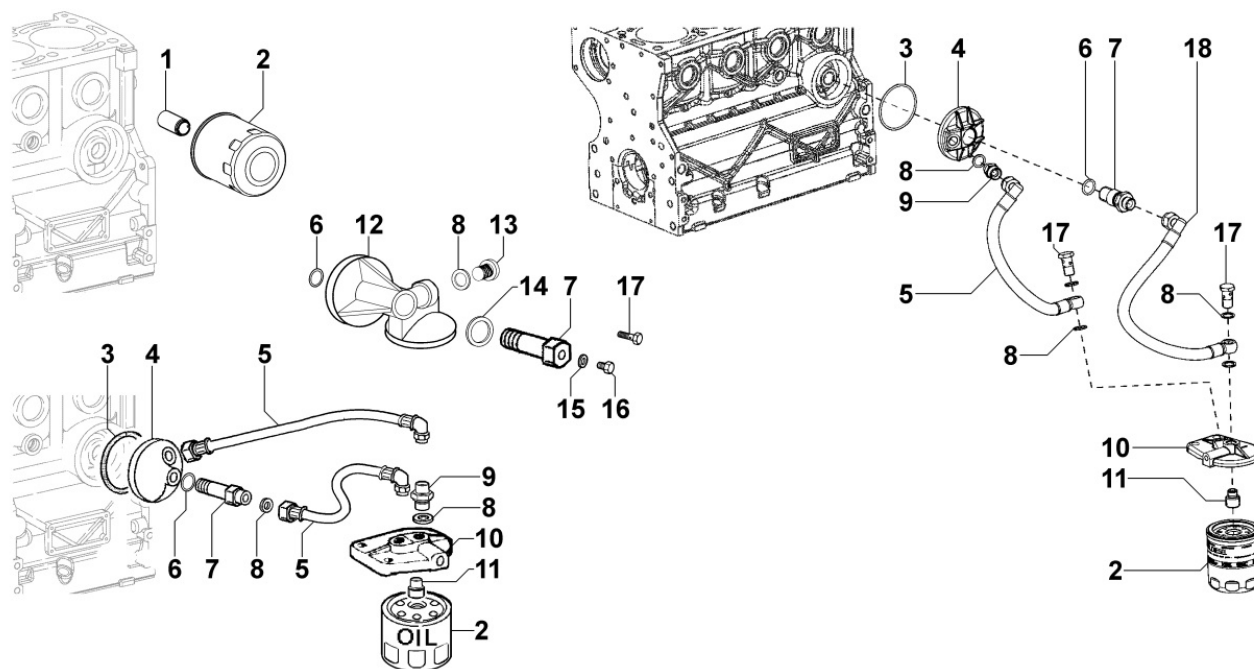

8042320240 - FILTRO DE ACEITE

POS.	Kit	Incluido en	Codigo	Descripcion	Q.TA	Codigo antiguo	Tech. Info
1			ED0072650210-S	RACORD	1		
2			ED0021751070-S	SCARTUCHO FILTRO ACEITE	1		
3			ED0012020360-S	ANILLO TORICO	1		
6			ED0012002190-S	ANILLO TORICO	1		
8			ED0046700610-S	ARANDELA COBRE	1		
10			ED0089005570-S	SUPPORTO FILTRO OLIO L.M.	1		
12			ED0089004250-S	SOPORTE	1		
13			ED0090400120-S	TAPON VACIADO ACEITE	1		
14			ED0046700670-S	GUARNIZ. IN RAME 20,3X27X0,5 COPPER WAS	1