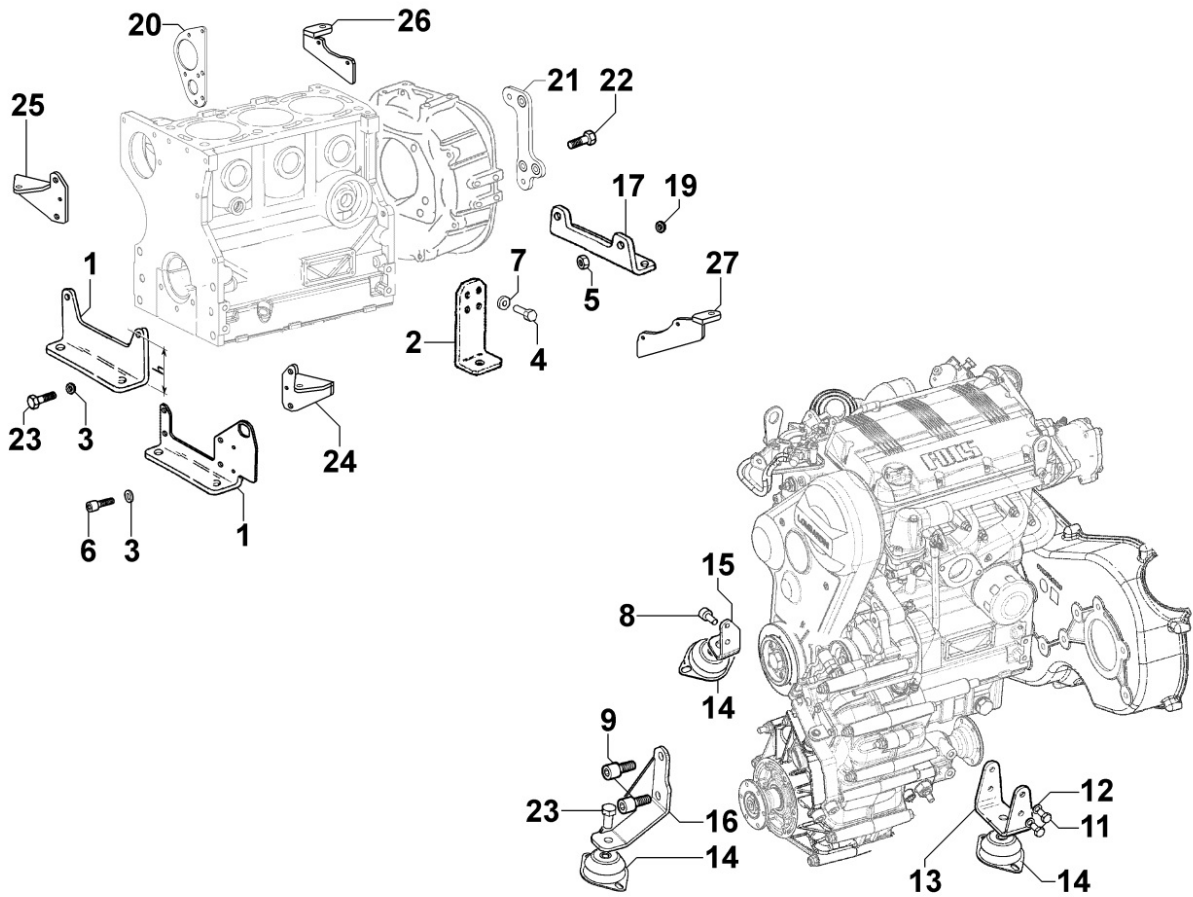

8025320870 - PIES DEL MOTOR

POS.	Kit	Incluido en	Codigo	Descripcion	Q.TA	Codigo antiguo	Tech. Info
8			ED0097300240-S	TORNILLO ALLEN	8