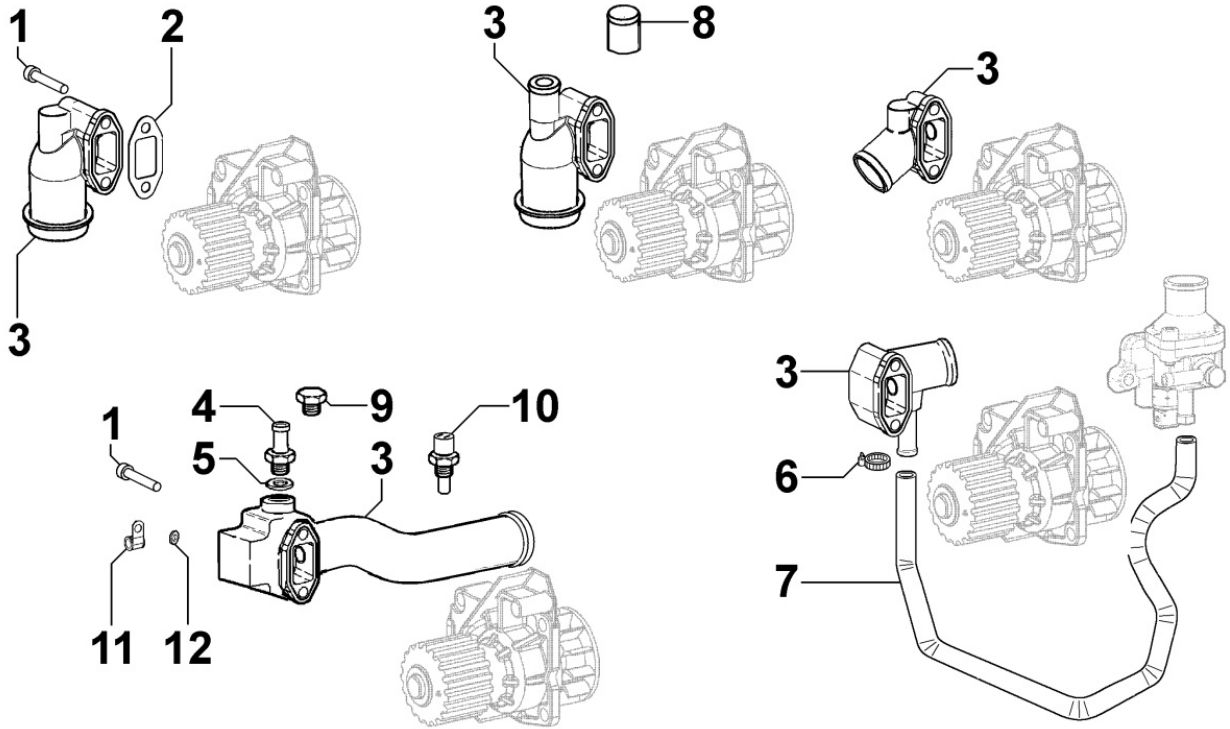

8075320180 - BRIDA DE ENTRADA BOMBA DE AGUA

POS.	Kit	Incluido en	Codigo	Descripcion	Q.TA	Codigo antiguo	Tech. Info
1			ED0097320160-S	TORNILLO ALLEN	2		
2			ED0045011580-S	JUNTA PLETINA	2		
3			ED0038661070-S	TUBO ENTRADA	1