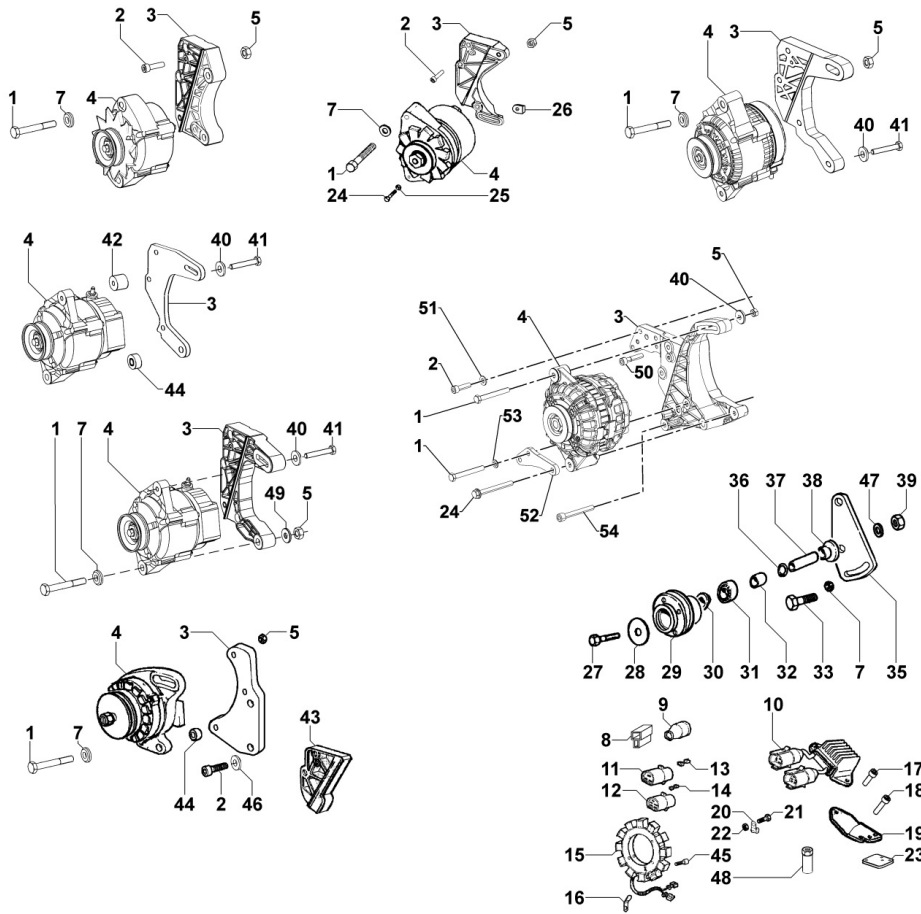

8100320440 - ALTERNADOR

POS.	Kit	Incluido en	Codigo	Descripcion	Q.TA	Codigo antiguo	Tech. Info
2			ED0097320640-S	TORNILLO ALLEN	2		
43			ED0038000310-S	TAPA	1