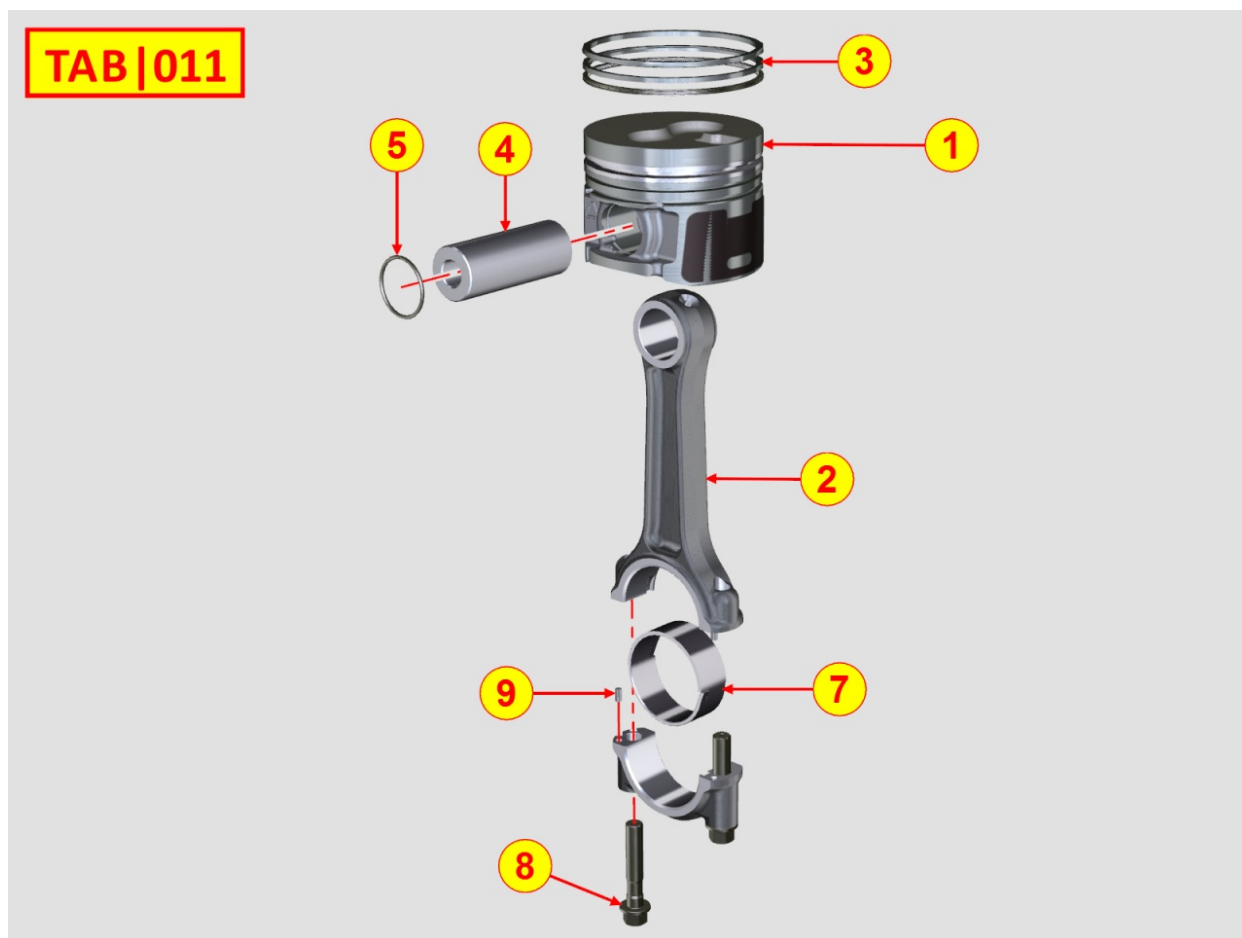

8011320060 - BIELA / PISTÓN

POS.	Kit	Incluido en	Codigo	Descripcion	Q.TA	Codigo antiguo	Tech. Info
1	(A)		ED0065014270-S	PISTON COMPLETO STD.	2		
1	(A)		ED0065014280-S	PISTON COMPLETO 0,50	2		
1	(A)		KDISC.		2	ED0065014290-S	
2	B		ED0015261720-S	BIELA	2		
2	(B)		ED0015261990-S	BIELA -0,25	2		
2	(B)		ED0015262000-S	BIELA -0,50	2		
3		(A)	ED0082111410-S	SERIE SEGMENTOS STD.	2		
3		(A)	ED0082111420-S	SERIE SEGMENTOS 0,50	2		
3		(A)	ED0082111430-S	SERIE SEGMENTOS 1,00	2		
4		(A)	ED0084800810-S	BULON PISTON	2		
5		(A)	ED0012610990-S	ANELLO FERMO SPIN.C.M.04/1520	4		
8		(B)	ED0017701010-S	TORNILLO	4/6/8