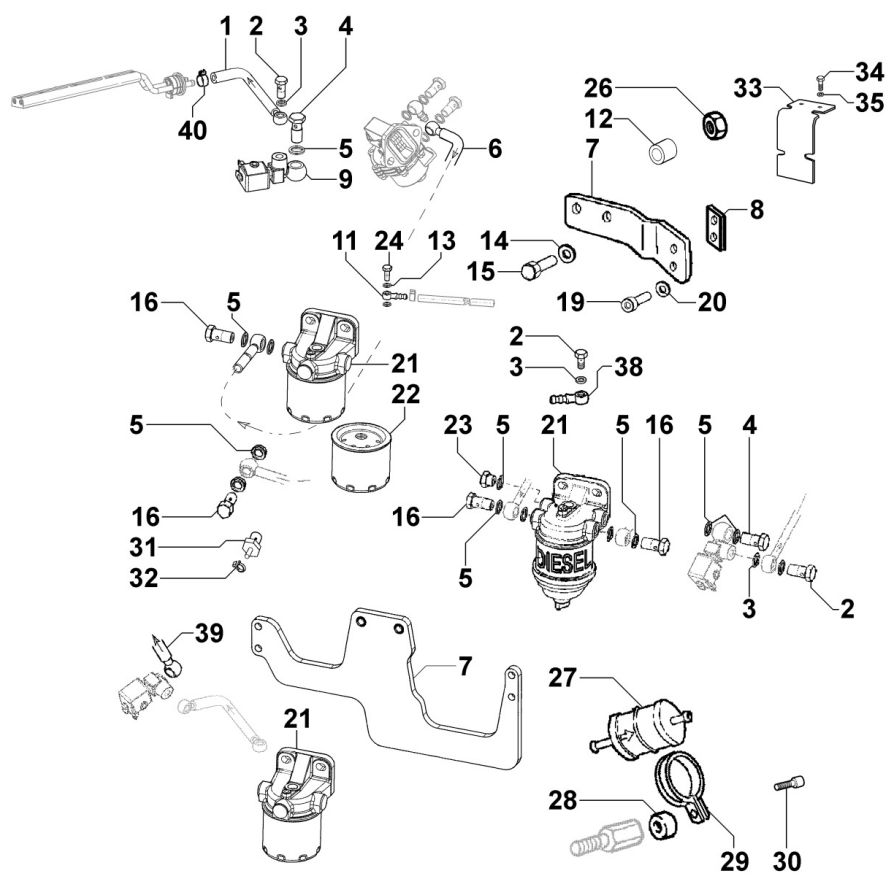

8061320870 - FILTRO DE NAFTA

POS.	Kit	Incluido en	Codigo	Descripcion	Q.TA	Codigo antiguo	Tech. Info
4			ED0015700450-S	RACORD	1		
5			ED0046700610-S	ARANDELA COBRE	8		
7			ED0087601100-S	_SUPPORT (L.MARINE) GREY	1	ED0087600820-S	
11			ED0072701080-S	RACORD	1		
13			ED0046700620-S	ARANDELA COBRE	2		⚠
14			ED0075650110-S	ARANDELA	2		
14			ED0076250190-S	ARANDELA	2		
16			ED0019010320-S	TORNILLO	1		
16			ED0019010390-S	TORNILLO	1		
20			ED0075650070-S	ARANDELA	2		
21	(A)		ED0037301250-S	FILTRO GASOLIO COMPLETO	1		
22			ED0021750450-S	§CARTUCHO COMBUSTIBLE	1	ED0021752350-S	⚠
23			ED0090400120-S	TAPON VACIADO ACEITE	1		
26			ED0032400330-S	TUERCA	2