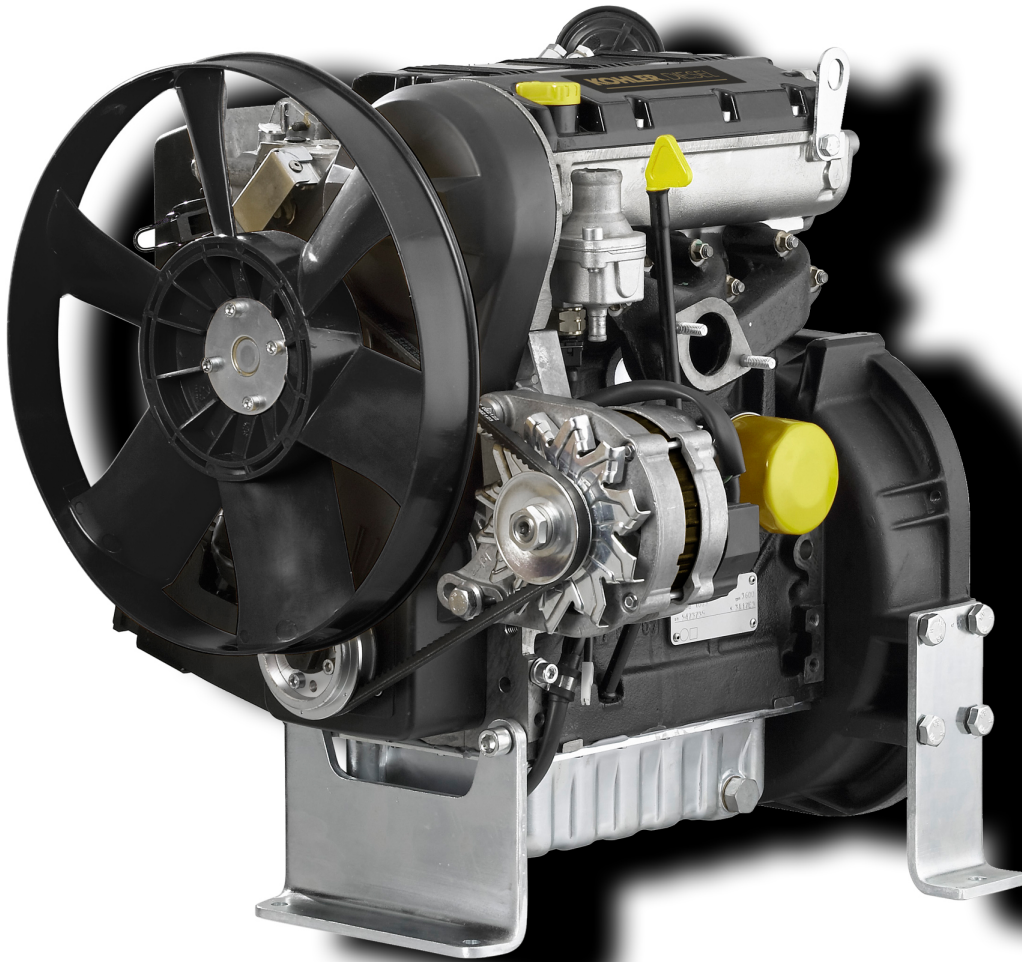

ED4M2171

Catalogo recambios

LDW 502 MG 3000G' SAE5 7,5PRES.VTE LM

Fecha de actualización 16/05/2017

Fecha de imprenta 29/05/2017

Tabla repuestos

Sumario	Descripcion
ED6B6830	§LDW502MG(#6D7040)
8025320830	PIES DEL MOTOR
8046320060	BOMBA DE EXTRACCIÓN DE ACEITE
8052320160	ELECTROVÁLVULA
8064321250	TUBOS DE COMBUSTIBLE
8068320590	MANGUITOS DE CONEXIÓN DEL RADIADOR
8073320910	RADIADOR DE AGUA
8077320210	BOMBA DE AGUA
8081320560	FILTRO DE AIRE
8087320570	ACCESORIOS DE ESCAPE
8161320140	CAMPANA / BRIDA DEL EMBRAGUE

8025320830 - PIES DEL MOTOR

POS.	Kit	Incluido en	Codigo	Descripcion	Q.TA	Codigo antiguo	Tech. Info
0			ED0064295600-S	LOWER UNIT, TIMING AND STARTER SIDE GREY	1	ED0064293490-S	
18			ED0075650130-S	ARANDELA	2		
23			ED0017900240-S	VITE TE.12X28-5739-8G+ZN.B	2		
31			ED0097302130-S	VITE TCEI 8X25-5931 INOX	4		

8046320060 - BOMBA DE EXTRACCIÓN DE ACEITE

POS.	Kit	Incluido en	Codigo	Descripcion	Q.TA	Codigo antiguo	Tech. Info
4			ED0036301290-S	*R.STTDO.3630 137	1		
5			ED0065950210-S	POMPA ESTRAZ. OLIO AB TRASM. PER LMG4000	1		

8052320160 - ELECTROVÁLVULA

POS.	Kit	Incluido en	Codigo	Descripcion	Q.TA	Codigo antiguo	Tech. Info
1			ED0035871970-S	ELETTROV.x LOMB.MARINE CON CONNET	1		
2			ED0046700590-S	ARANDELA COBRE	3		
3			ED0019011150-S	BULLONE RACCORDO M 10 INOX	1		
6			ED0036301700-S	FASCETTA MINI G11	1		
7			ED0046700610-S	ARANDELA COBRE	1		
8			ED0073303140-S	RACCORDO INTERMEDIO	1		
9			ED0073303150-S	RACCORDO M14x1,5 TUBO FIMO D.10	1		
10			ED0093757480-S	TUBO DA POMPA AC A SERBATOIO (TUBO CON G	1		