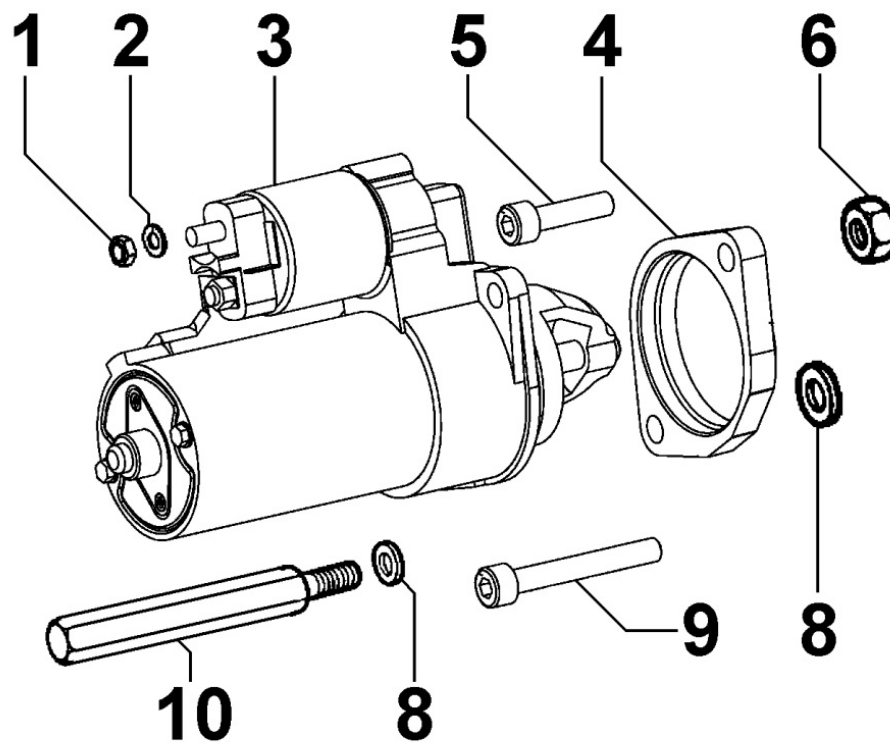

8101320370 - MOTOR DE ARRANQUE

POS.	Kit	Incluido en	Codigo	Descripcion	Q.TA	Codigo antiguo	Tech. Info
3			ED0058401940-S	MOTOR ARRANQUE	1		
3			ED0058401940-S	MOTOR ARRANQUE	1	ED0058401960-S	
5			ED0097300440-S	TORNILLO ALLEN	1		
8			ED0076251130-S	ARANDELA PLANA 10,2X16 ESP.	1		
10			ED0025011630-S	COLON.FISS.MOT.AVV.LDW502 L.M.	1