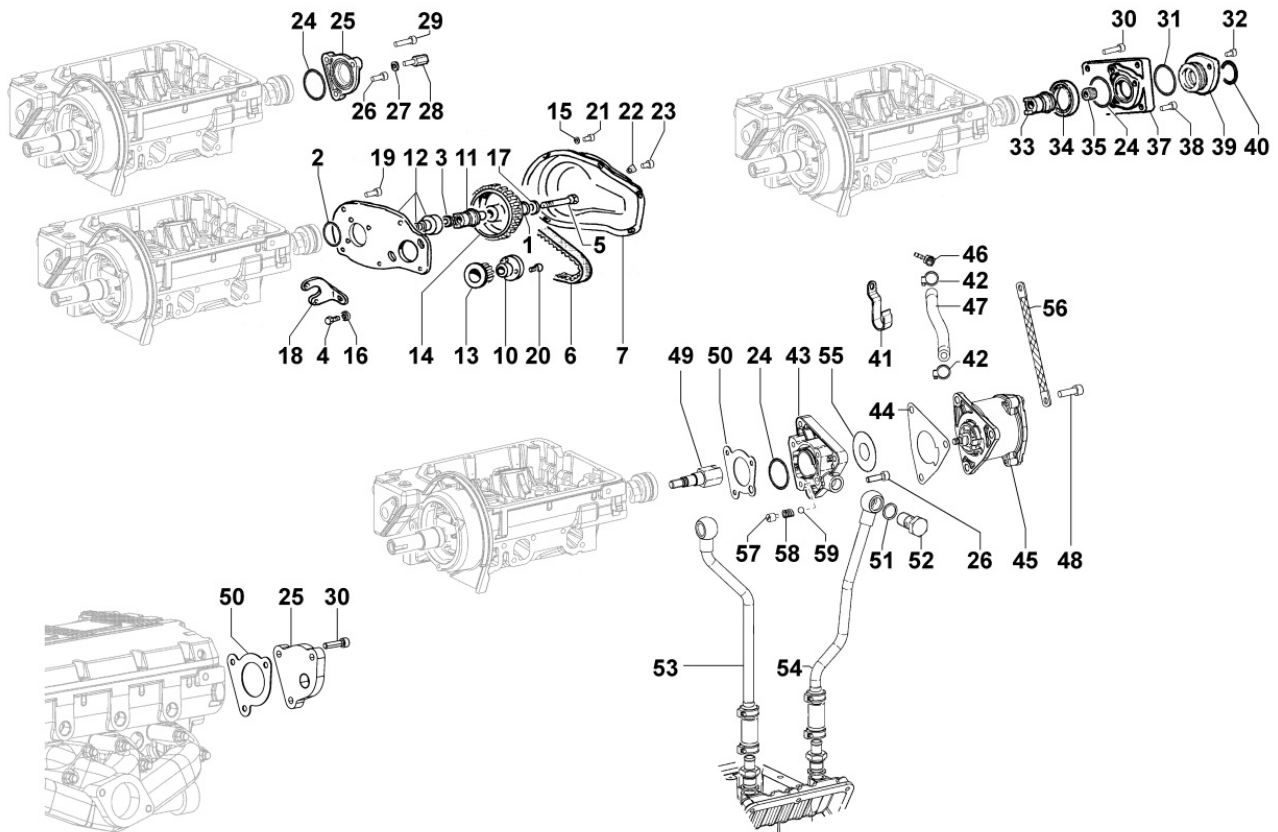

8140320470 - PREDISPOSICIÓN BOMBA EN 3° TdF

POS.	Kit	Incluido en	Codigo	Descripcion	Q.TA	Codigo antiguo	Tech. Info
24			ED0012002330-S	ANILLO TORICO	2		
26			ED0097304160-S	VITE TCEI M6X20 CON DRYLOC PER CAPPEL	3