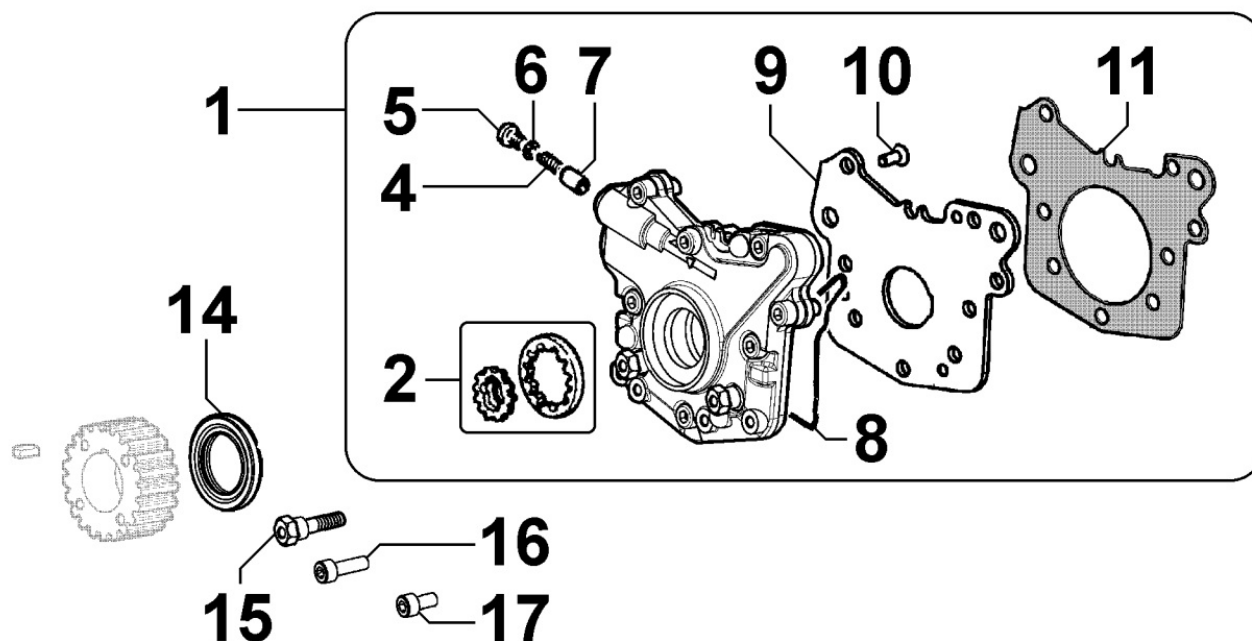

8040320100 - BOMBA DE ACEITE

POS.	Kit	Incluido en	Codigo	Descripcion	Q.TA	Codigo antiguo	Tech. Info
1	(A)		ED0066050960-S	BOMBA ACEITE	1		▲
4		(A)	ED0056250080-S	MUELLE VALVULA	1		
5		(A)	ED0090150050-S	TAPON	1		
6		(A)	ED0046700600-S	ARANDELA COBRE	1		
7		(A)	ED0064950450-S	VARILLA	1		
8		(A)	ED0012002920-S	ANILLO TORICO	1		▲
9		(A)		POS. 1			
10		(A)	ED0098000610-S	TORNILLO	3		
11		(A)	ED0045802160-S	JUNTA BOMBA	1		
14			ED0012133430-S	RETEN ACEITE	1		▲
15			ED0098651740-S	TORNILLO	2		
16			ED0017700070-S	TORNILLO	1		
17			ED0097320740-S	TORNILLO ALLEN	6