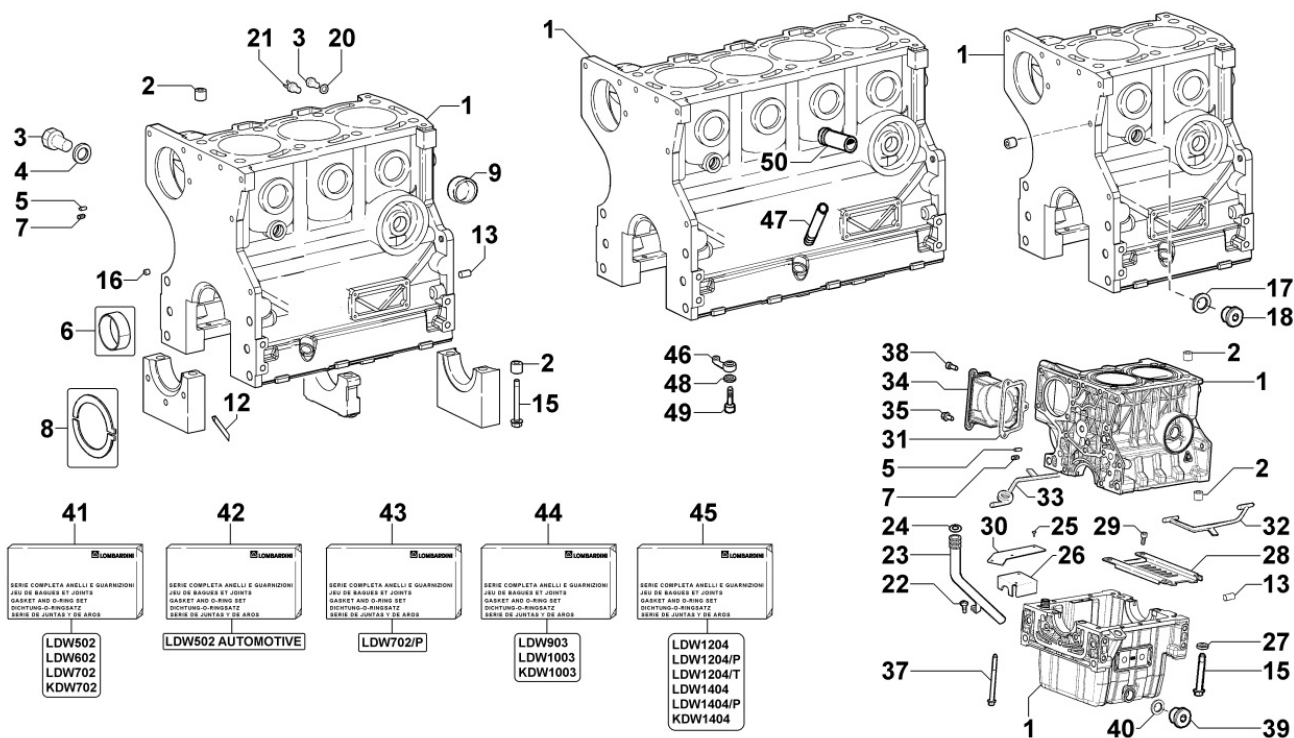

8020320510 - BANCADA

POS.	Kit	Incluido en	Codigo	Descripcion	Q.TA	Codigo antiguo	Tech. Info
1	A		ED0015112060-S	BASAM. COMPL.LDW502 L.MARINE	1		
2		(A)	ED0019701400-S	CASQUILLO ORIENTACION	2		▲
5			ED0084301050-S	SPINA ELASTICA 8X16 DIN 1481	1		
6			ED0016111880-S	COJINETE BANCADA STD.	2		▲
6			ED0016111890-S	COJINETE BANCADA 0,25	2		▲
6			ED0016111900-S	COJINETE BANCADA 0,50	2		▲
6			ED0016111930-S	COJINETE BANCADA STD.	3/4/5		▲
6			ED0016111940-S	COJINETE BANCADA 0,25	3/4/5		▲
6			ED0016111950-S	COJINETE BANCADA 0,25	3/4/5		▲
7		(A)	ED0089650970-S	TAPON M14x1,5	1		
13			ED0084001400-S	SPINA CIL.D.10X15	2		
15		(A)	ED0098201200-S	TORNILLO BLOQUE	4		
22		(A)	ED0098201680-S	TORNILLO	1		
23		(A)	ED0093201820-S	TUBO ASPIR.OLIO COMPLETO (BASAMENTO)	1		
24			ED0012000760-S	ANILLO TORICO	2		
25		(A)	ED0074810540-S	REMACHE	6		
26		(A)	ED0037401560-S	FILTRO OLIO INT.X BAS.INFER. (BASAMENTO)	1		
27		(A)	ED0076251300-S	ARANDELA	4		
28		(A)	ED0050663660-S	LAMIERA IRRIGIDIMENTO	1		▲
29		(A)	ED0097320840-S	TORNILLO ALLEN	4		▲
30		(A)	ED0050900300-S	LAMIERA PER COPPA OLIO (BASAMENTO)	1		
31			ED0044600380-S	JUNTA CUERPO	1		
32			ED0045050420-S	JUNTA	1		
33			ED0045050430-S	JUNTA	1		
34			ED0065844950-S	CHAPA	1		
35			ED0017601300-S	TORNILLO	2		
37			ED0017601350-S	TORNILLO	4		▲
38			ED0098000610-S	TORNILLO	1		
39			ED0090400260-S	TAPON VACIADO ACEITE	2		
40			ED0046700880-S	ARANDELA COBRE	2