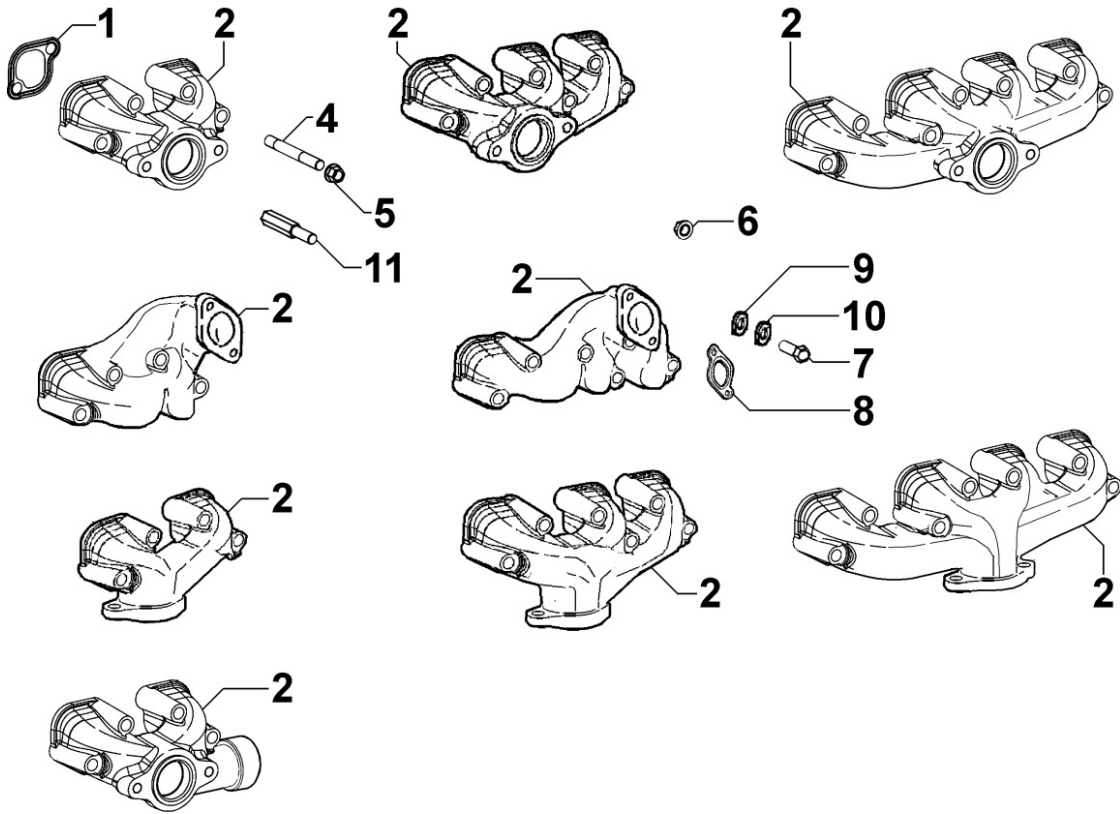

8085320210 - COLECTOR DE ESCAPE

POS.	Kit	Incluido en	Codigo	Descripcion	Q.TA	Codigo antiguo	Tech. Info
1			ED0044200700-S	JUNTA ADMISION	2