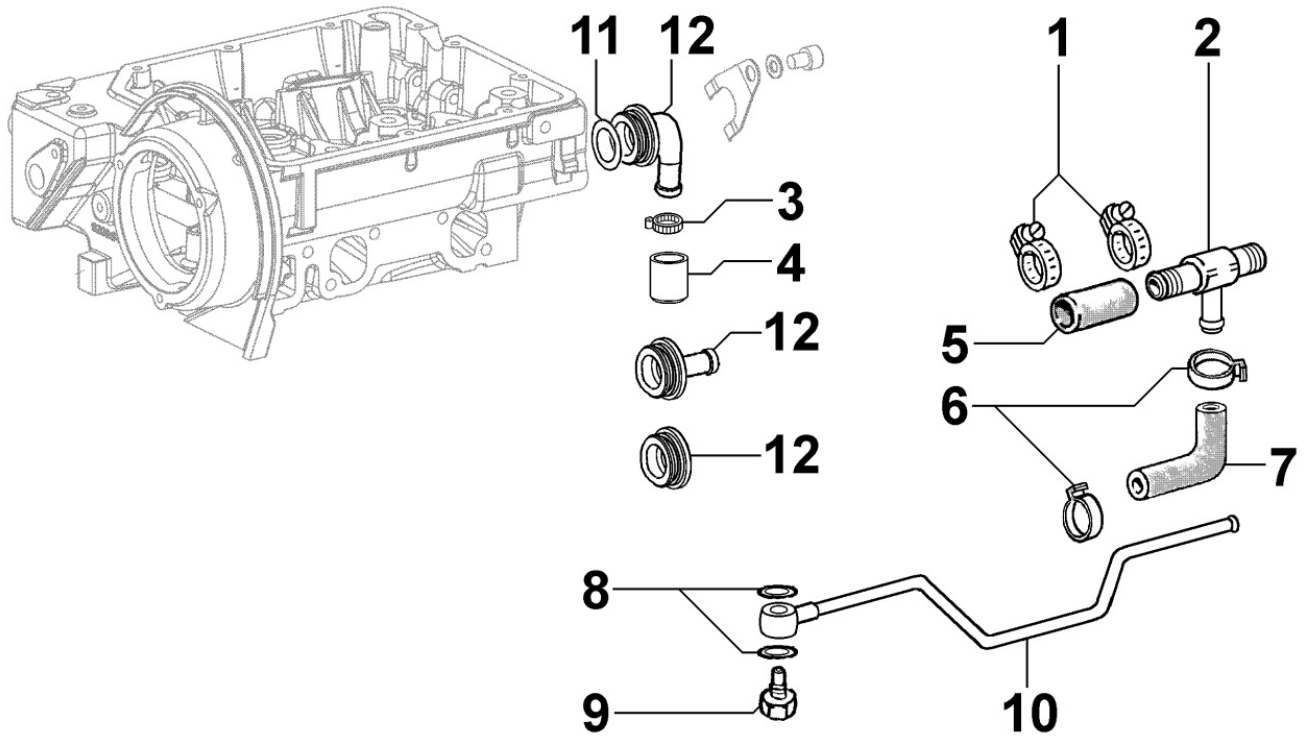

8079320110 - PREDISPOSICIÓN CALENTAMIENTO CABINA

POS.	Kit	Incluido en	Codigo	Descripcion	Q.TA	Codigo antiguo	Tech. Info
11				802132...0			
12			ED0090650070-S	TAPON	1		
13				802132...0			
14				802132...0			
15				802132...0