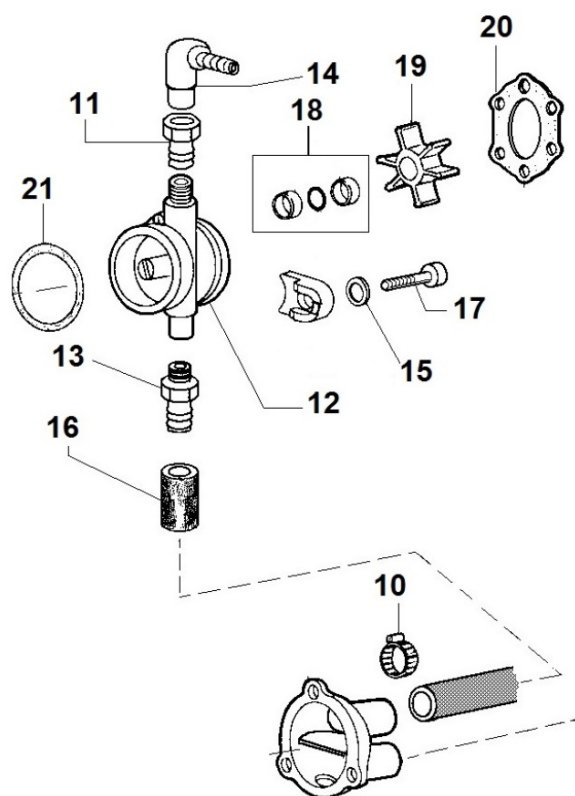

8077320210 - BOMBA DE AGUA

POS.	Kit	Incluido en	Codigo	Descripcion	Q.TA	Codigo antiguo	Tech. Info
10			ED0036301110-S	FASCETTA DIAM 24-36 INOX TIPO NEMO	2		
11			ED0059530720-S	NIPPLO DI RIDUZIONE DA 3/8" A 1/2" -LOMB	1		
12	(A)		ED0065845100-S	POMPA ACQUA FOCS ANCOR ST106 LOMBARDINI	1		
13			ED0073302450-S	RACCORDO ART. 1004 3/8x16 GUIDI MOT. MAR	1		
14			ED0073302840-S	RACCORDO PORTAGOMMA 1/2" -ART. GUIDI 110	1		
15		(A)	ED0076252090-S	RONDELLA PIANA 8,4X17X1,6 inoxPLAIN WASH	2		
16			ED0096021700-S	TUBO TRA POMPA ACQUA MARE E RADIATORE	1		
17			ED0097302200-S	VITE TCEI 8X20-5931 INOX	2		
18		(A)	ED0081500280-S	SERIE ANELLI TENUTA PER POMPA ACQUA MARE	1		
19		(A)	ED0042002040-S	GIRANTE POMPA JABSCO 186	1		
20		(A)	ED0047754980-S	GUARNIZ. GR.PMH2O SERIE LDW	1		
21		(A)	ED0012002330-S	ANILLO TORICO	1