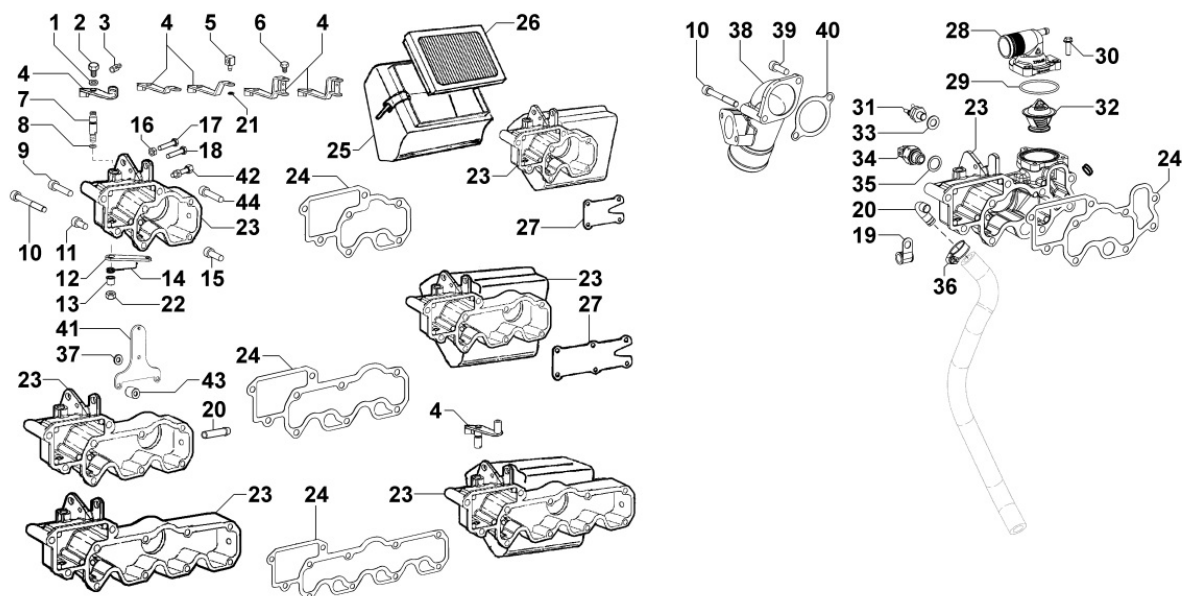

8080321500 - COLECTOR DE ADMISIÓN / FILTRO DE AIRE

POS.	Kit	Incluido en	Codigo	Descripcion	Q.TA	Codigo antiguo	Tech. Info
1			ED0076252850-S	WASHER D.5,3 x D14x1	1		
2			ED0017550010-S	TORNILLO	1		
4			ED0052013390-S	LEVA COMANDO ACCELERATORE LEVER CONT	1		⚠
7			ED0061405500-S	PIN FOR THROTTLE	1		⚠
8		(B)	ED0012000520-S	ANILLO TORICO	1		⚠
10			ED0097300350-S	TORNILLO ALLEN	1		
11			ED0097320640-S	TORNILLO ALLEN	2		
12		(B)	ED0052006740-S	LEVA	1		
13		(B)	ED0019570140-S	BUSSOLA X MOLLA RICHIAMO LEVA	1		
14		(B)	ED0056600650-S	MUELLE	1		⚠
15			ED0097300320-S	TORNILLO ALLEN	3		
16		(B)	ED0032400080-S	TUERCA	2		
18		(B)	ED0017600230-S	TORNILLO	2		
18		(B)	ED0017600290-S	TORNILLO	1		
20		(A) (B)	ED0095991570-S	TUBO	1		
22			ED0032030500-S	TUERCA	1		
23	(A)		ED0024862650-S	COLECTOR	1		⚠
23			ED0024862650-S	COLECTOR	1	ED0048966510-S	⚠
24			ED0044200800-S	JUNTA ESCAPE	1		
39			ED0097320630-S	TORNILLO ALLEN	1