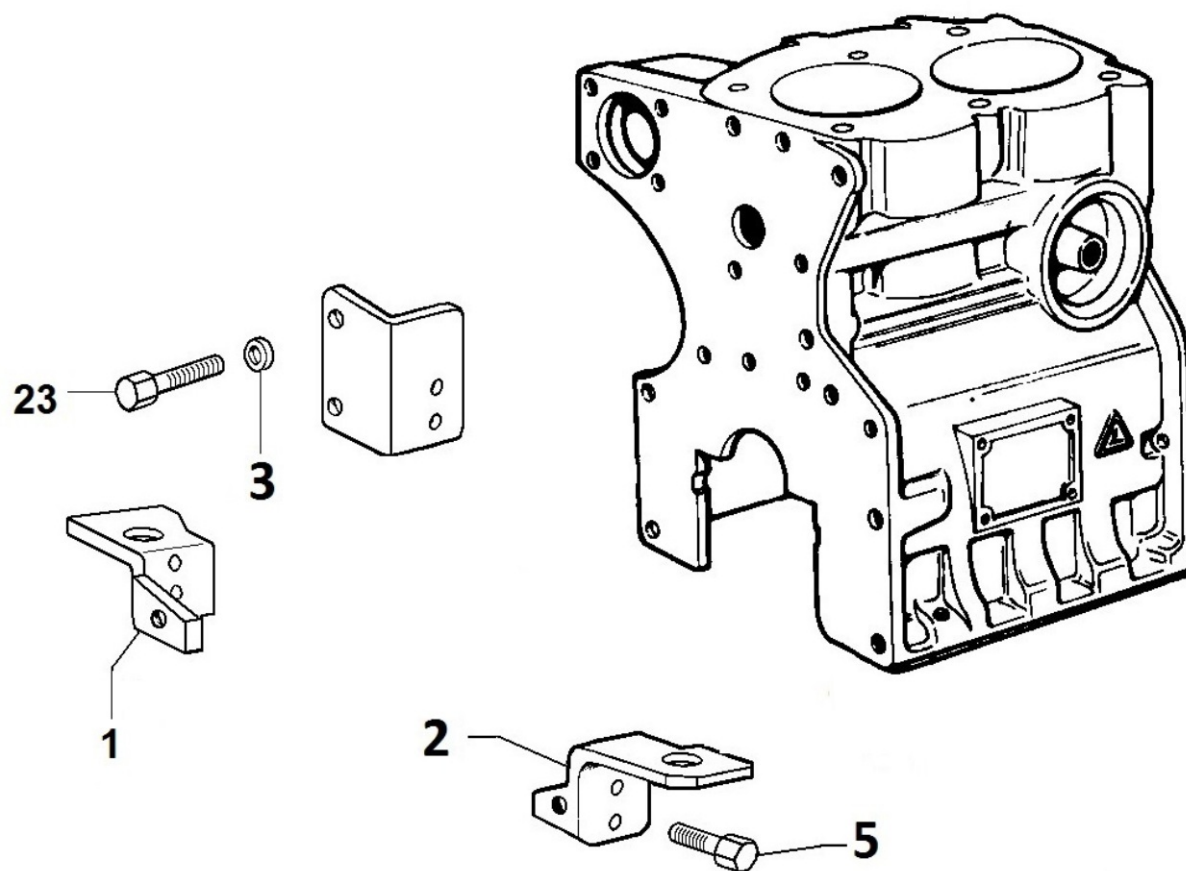

8025320830 - PIES DEL MOTOR

POS.	Kit	Incluido en	Codigo	Descripcion	Q.TA	Codigo antiguo	Tech. Info
0			ED0064295600-S	LOWER UNIT, TIMING AND STARTER SIDE GREY	1	ED0064293490-S	
18			ED0075650130-S	ARANDELA	2		
23			ED0017900240-S	VITE TE.12X28-5739-8G+ZN.B	2		
31			ED0097302130-S	VITE TCEI 8X25-5931 INOX	4