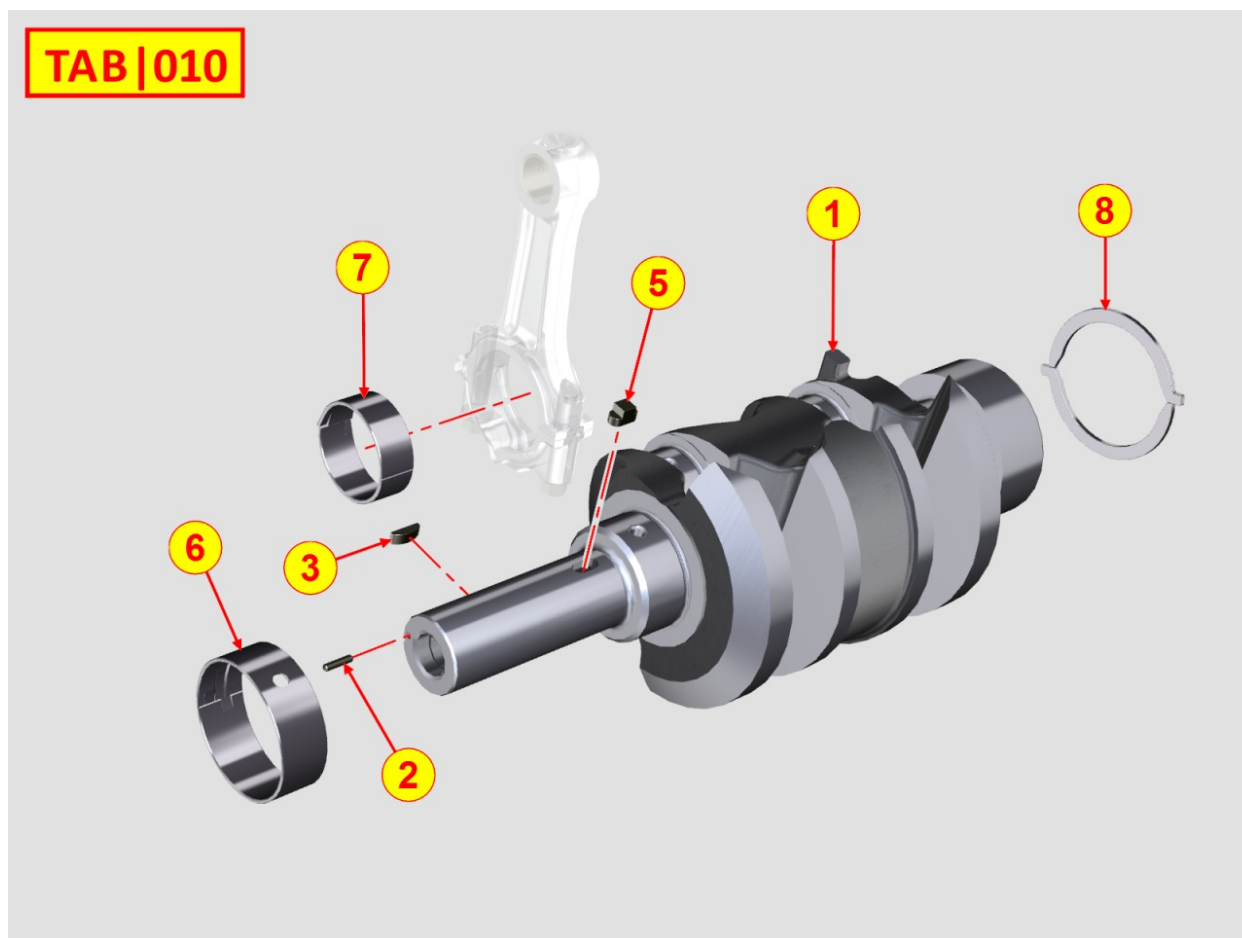

8010320090 - CIGÜEÑAL

POS.	Kit	Incluido en	Codigo	Descripcion	Q.TA	Codigo antiguo	Tech. Info
1	A		ED0010509540-S	CIGUEAL COMPLETO	1		
2		(A)	ED0084300040-S	VARILLA	1		
3		(A)	ED0022801190-S	CHAVETA	1		
4		(A)	ED0090801320-S	TAPON	2		
5		(A)	ED0022801490-S	CHAVETA	1		
6		(A)		802032...0	2/3/4/5		
7		(A)		801132...0	2/3/4		
8		(A)		802032...0	2