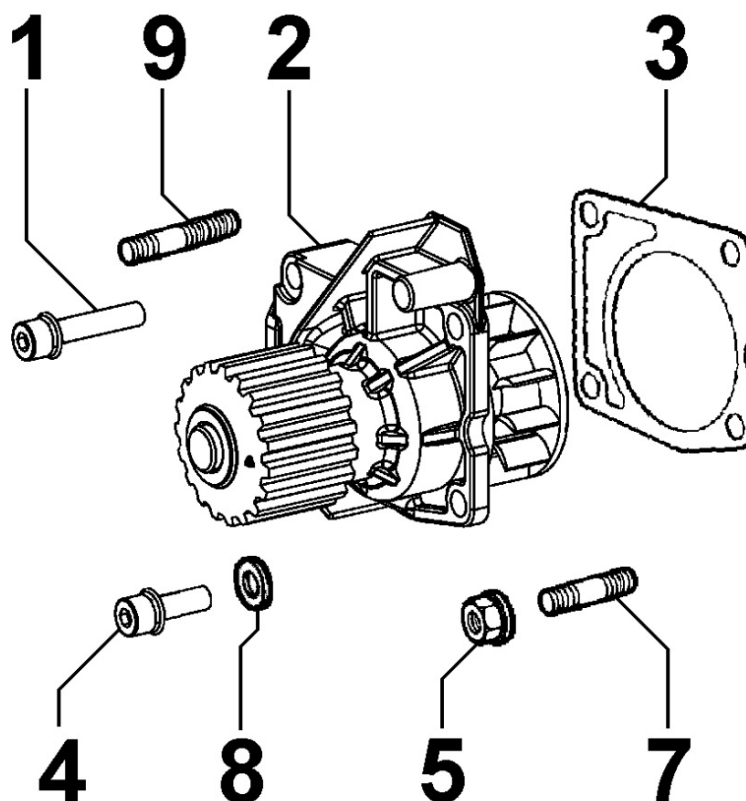

8077320170 - BOMBA DE AGUA

POS.	Kit	Incluido en	Codigo	Descripcion	Q.TA	Codigo antiguo	Tech. Info
2			ED0065845400-S	BOMBA DE AGUA	1		
3			ED0045802150-S	JUNTA	1		
5			ED0032401640-S	TUERCA	4		
7			ED0067800050-S	ESPARRAGO	2		
9			ED0067801830-S	PRIGION. SPEC. M8X35 + DRILOC	2