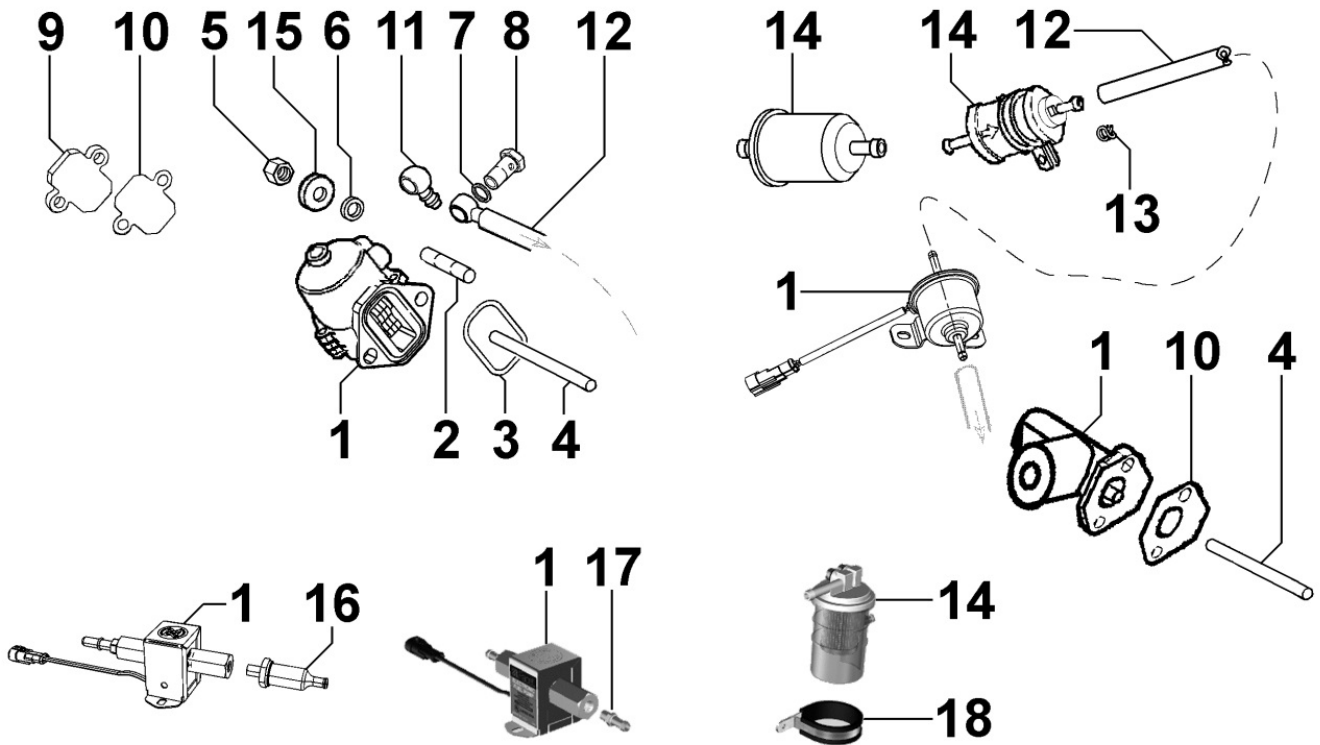

8062320430 - BOMBA DE ALIMENTACIÓN

POS.	Kit	Incluido en	Codigo	Descripcion	Q.TA	Codigo antiguo	Tech. Info
1			ED0065851510-S	BOMBA ALIMENTACCION	1		
2			ED0067800080-S	ESPARRAGO	2		
3			ED0012000870-S	ANILLO TORICO	1		
4			ED0072007210-S	VARILLA	1		⚠
5			ED0032401640-S	TUERCA	2		
6			ED0075550290-S	ARANDELA	2		
7			ED0046700590-S	ARANDELA COBRE	2		
8			ED0019011930-S	BULON 10x1 D.I.5,5	1		
15			ED0057150890-S	MUELLE	1