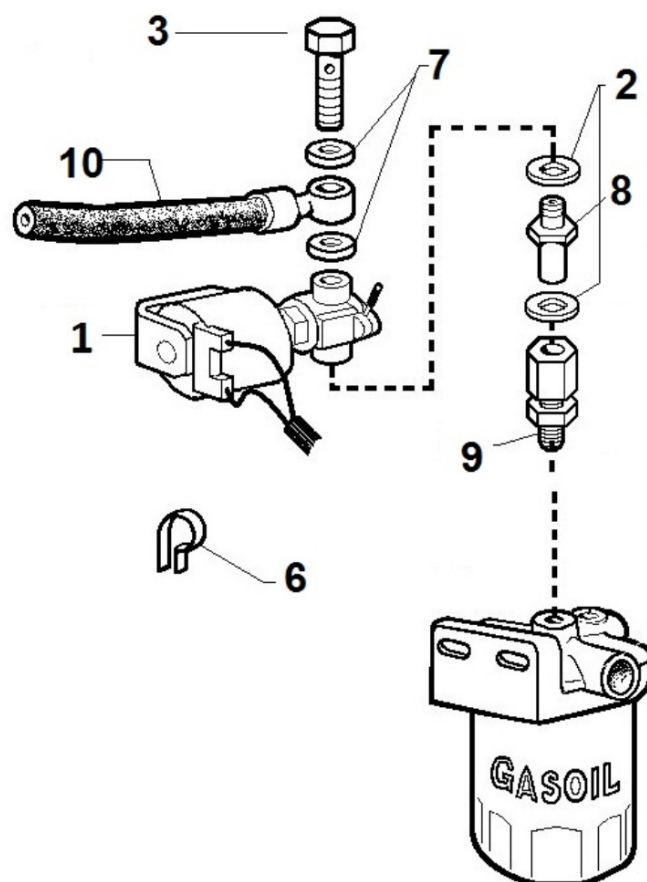

8052320160 - ELECTROVÁLVULA

POS.	Kit	Incluido en	Codigo	Descripcion	Q.TA	Codigo antiguo	Tech. Info
1			ED0035871970-S	ELETTROV.x LOMB.MARINE CON CONNET	1		
2			ED0046700590-S	ARANDELA COBRE	3		
3			ED0019011150-S	BULLONE RACCORDO M 10 INOX	1		
6			ED0036301700-S	FASCETTA MINI G11	1		
7			ED0046700610-S	ARANDELA COBRE	1		
8			ED0073303140-S	RACCORDO INTERMEDIO	1		
9			ED0073303150-S	RACCORDO M14x1,5 TUBO FIMO D.10	1		
10			ED0093757480-S	TUBO DA POMPA AC A SERBATOIO (TUBO CON G	1		