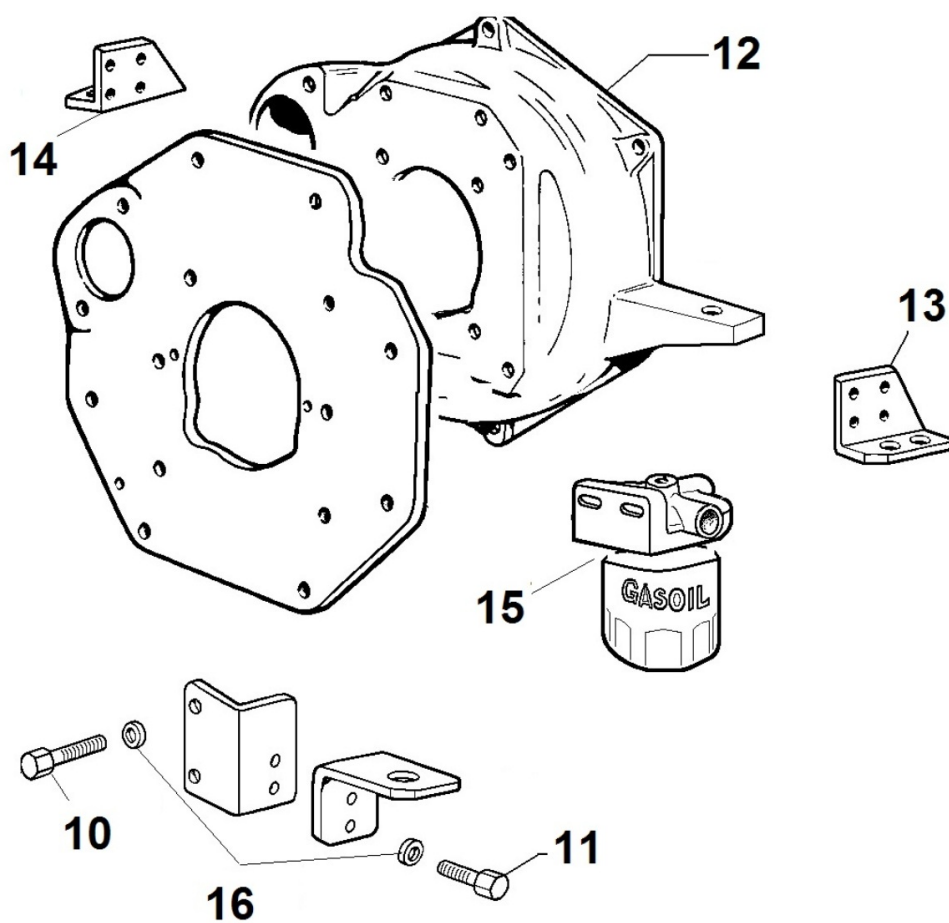

8161320140 - CAMPANA / BRIDA DEL EMBRAGUE

POS.	Kit	Incluido en	Codigo	Descripcion	Q.TA	Codigo antiguo	Tech. Info
10			ED0017701240-S	VITE TE.8X20 5739 INOX	7		
11			ED0017900370-S	TORNILLO EX.M12X20	8		
12			ED0020324380-S	BELL HOUSING SAE5 SHORT 502MG ALU. GREY	1	ED0020323700-S	
13			ED0064295610-S	ENG.BRACK.BELL SIDE AND MOT.MGVOLPI GREY	1	ED0064293500-S	
14			ED0064295620-S	ENG.BRACK.BELL SIDE AND RAD.MGVOLPI GREY	1	ED0064293510-S	
16			ED0075650130-S	ARANDELA	8		