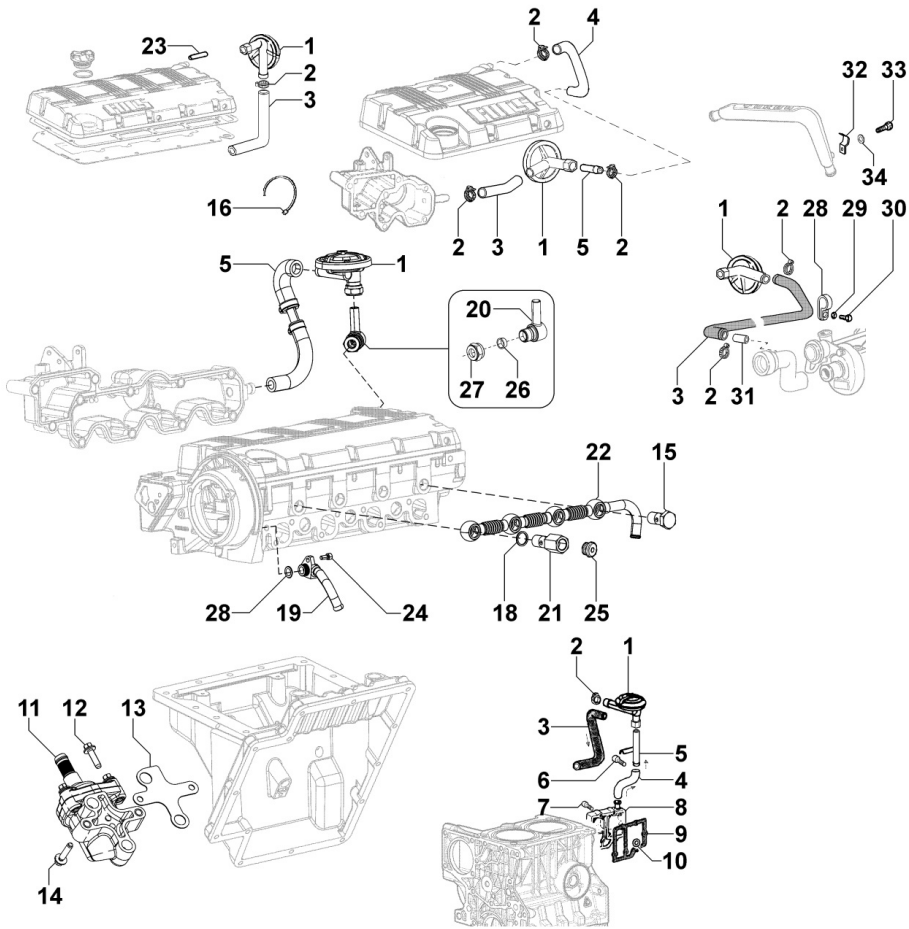

8045320160 - CIRCUITO DE GASES

POS.	Kit	Incluido en	Codigo	Descripcion	Q.TA	Codigo antiguo	Tech. Info
4			ED0053650750-S	TUBO EMPALME	1		
5			ED0095991650-S	TUBO	1		
6			ED0017701110-S	TORNILLO	1		
7			ED0097301070-S	TORNILLO ALLEN	6		
8			ED0026100720-S	TAPA	1		
9			ED0044311640-S	JUNTA CUERPO	1		
10			ED0012000350-S	ANILLO TORICO	1