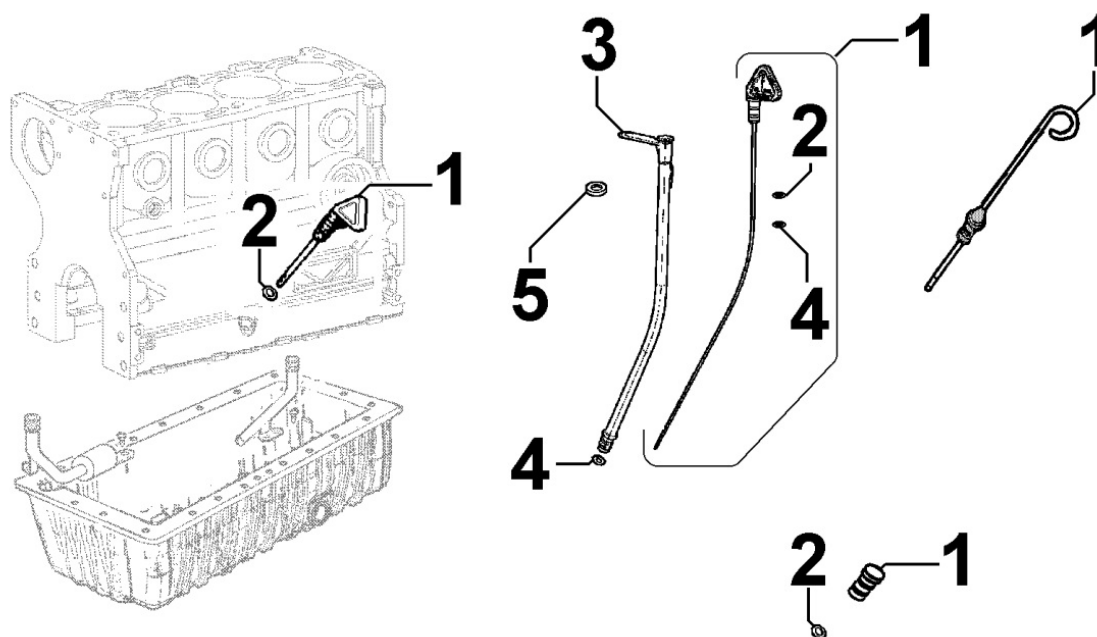

8043320680 - VARILLA INDICADORA DE NIVEL DE ACEITE

POS.	Kit	Incluido en	Codigo	Descripcion	Q.TA	Codigo antiguo	Tech. Info
3			ED0093301320-S	TUBO X ASTA LIV.OLIO C.LDW 502M	1		
4			ED0012000010-S	ANILLO TORICO	1		
5			ED0057150890-S	MUELLE	1