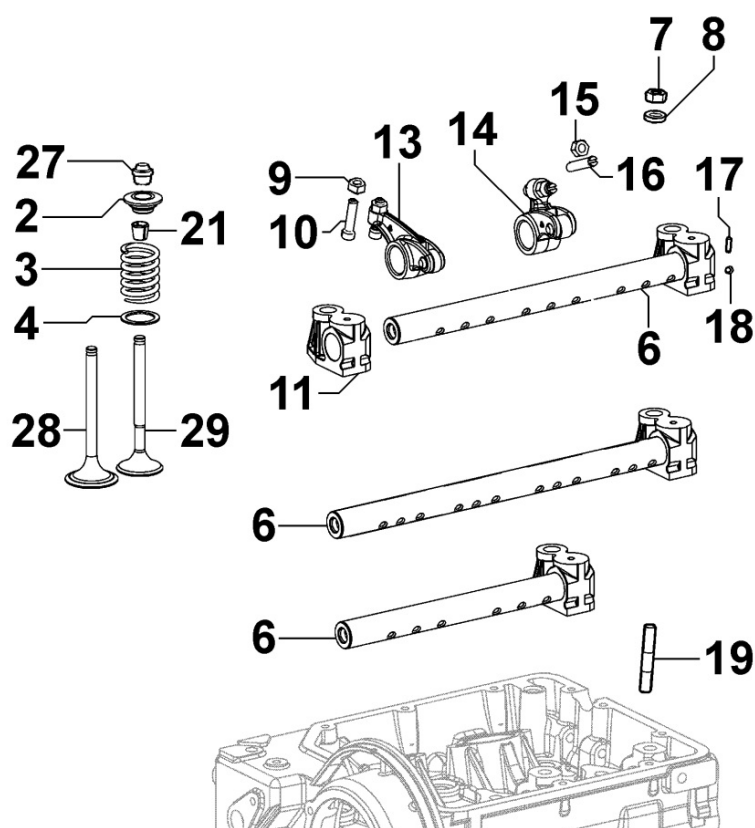

8036320170 - BALANCINES / VÁLVULAS

POS.	Kit	Incluido en	Codigo	Descripcion	Q.TA	Codigo antiguo	Tech. Info
2	(B)		ED0064100170-S	PLATILLO CON SEMICONOS	4/6/8*		
3			ED0057550050-S	MUELLE VALVULA	4		
4			ED0076251850-S	ARANDELA	4		
6	(A)		ED0060451100-S	GRUPO BALANCINES	1		
6	(E)	(A)	ED0060450850-S	EJE BALANCINES	1		
7			ED0032400330-S	TUERCA	3		
8			ED0076251300-S	ARANDELA	3		
9		(A) (C)	ED0032400080-S	TUERCA	1		
10		(A) (C)	ED0098500880-S	TORNILLO REGULACION	1		
11		(A)	ED0086151050-S	SOPORTE BALANCIN	3		
13	(C)	(A)	ED0015411930-S	BALANCIN	4		
14	(D)	(A)	ED0015412200-S	BALANCIN	2		
15		(A) (D)	ED0032401510-S	TUERCA	1		
16		(A) (D)	ED0098501100-S	TORNILLO REGULACION	1		
17		(A) (E)	ED0084300610-S	VARILLA TENSION	1		
18		(A) (E)	ED0090001480-S	TAPPO OTT.RE A SCODELLINO D.11SPECIALE	2		
19			ED0068000880-S	ESPARRAGO	3		
21		(B)	ED0080570030-S	SEMICONO	8		
27			ED0045350150-S	CAPUCHON GUIA VALVULA	4		
28			ED0096521010-S	VALVULA ADMISION	2		
29			ED0096851050-S	VALVULA ESCAPE	2