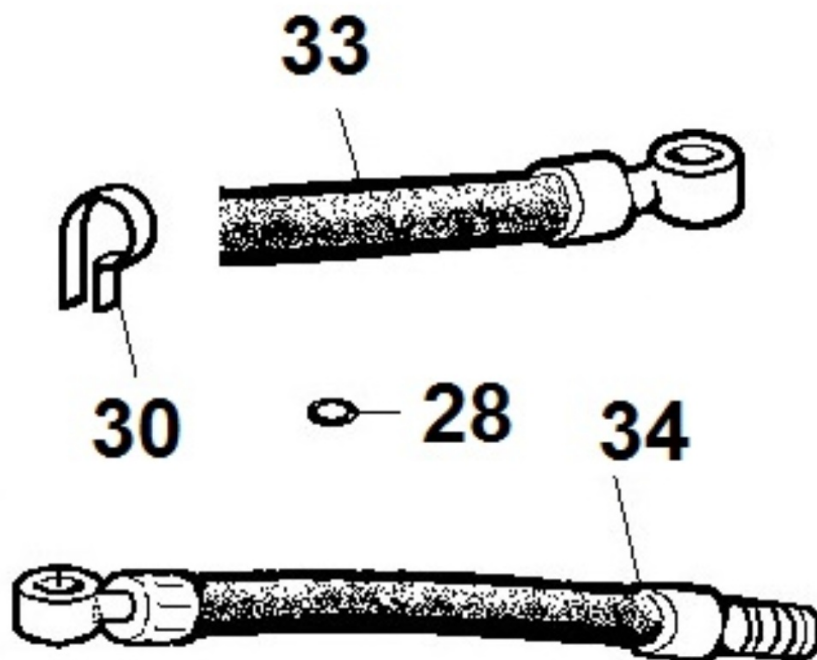

8064321250 - TUBOS DE COMBUSTIBLE

POS.	Kit	Incluido en	Codigo	Descripcion	Q.TA	Codigo antiguo	Tech. Info
28			ED0046700590-S	ARANDELA COBRE	2		
30			ED0036301700-S	FASCETTA MINI G11	1		
33			ED0093757480-S	TUBO DA POMPA AC A SERBATOIO (TUBO CON G	1		
34			ED0093757500-S	TUBO RIFIUTO COMBUSTIBILE	1