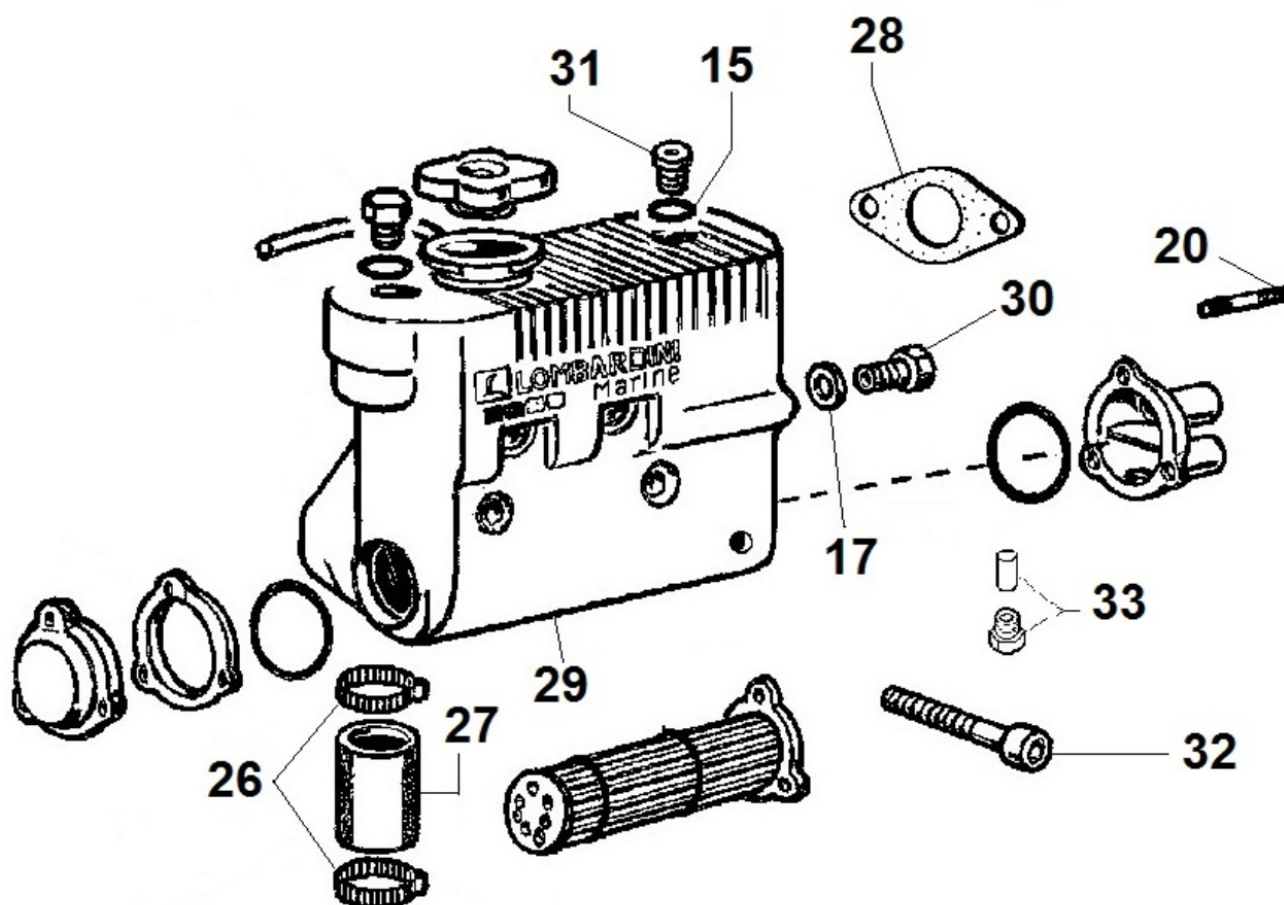

8073320910 - RADIADOR DE AGUA

POS.	Kit	Incluido en	Codigo	Descripcion	Q.TA	Codigo antiguo	Tech. Info
0		(C)	ED0090802200-S	TAPPO 1/8 GAS IN OTTONE LOMB.MARIN	1		
15			ED0046700590-S	ARANDELA COBRE	1		
17			ED0046700610-S	ARANDELA COBRE	1		
20			ED0067801420-S	PRIGIONIERO M8X20 INOX STUD M8X20	2		
21			ED0097304100-S	VITE TCEI M8X110 INOX	4		
26			ED0036300380-S	ABRAZADERA	2		
27			ED0096020720-S	TUBO RADIADOR	1		
28			ED0045001020-S	GUARNIZIONE RISER FOCS TK	1		
29	(B)		ED0073504430-S	RADIATOR WATER-WATER 502/M-702/M BLACK	1	ED0073503240-S	
33		(B)	ED0090802150-S	ANODO ZINC PEDIR L. MARINE	1		
34			ED0044200700-S	JUNTA ADMISION	2/3/4		
35		(B)	ED0035275700-S	DISTANZIALE x RADIATORE FOCS X LOMB.MAR	1		
36		(B)	ED0012002650-S	ANELLO OR TENUTA RADIATORI MARINI DIAM 4	4		
37		(B)	ED0026550300-S	COPERCHIO PER FASCIO TUBIERO LATO VALVOL	1		
38		(B)	ED0097302110-S	TOR.ALLEN M6X16 DIN912 INOX	3		
39		(B)	ED0090001140-S	TAPON VASO	1		
40		(B)	ED0093400340-S	FASCIO TUBIERO 1003 X LOMB.MAR	1		
43		(B)	ED0090400370-S	TAPON /PEDIR LOB. MARINI	1