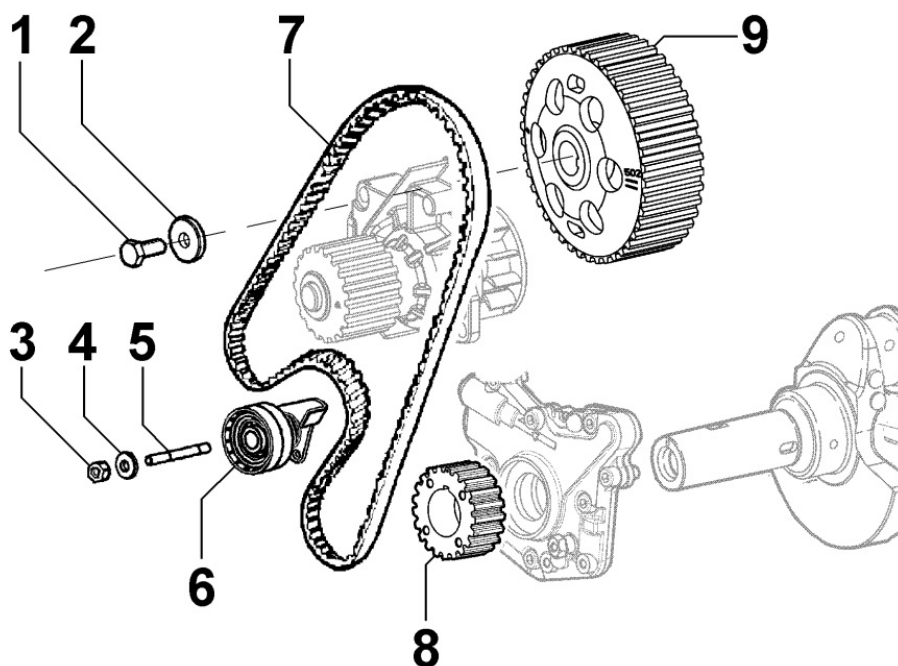

8038320040 - ENGRANAJES DE DISTRIBUCIÓN

POS.	Kit	Incluido en	Codigo	Descripcion	Q.TA	Codigo antiguo	Tech. Info
1			ED0098201420-S	TORNILLO	1		
2			ED0076250450-S	ARANDELA	1		
3			ED0032400330-S	TUERCA	1		
4			ED0074950100-S	ARANDELA	1		
5			ED0068000330-S	ESPARRAGO	1		
6			ED0041100090-S	TENSOR CORREAS	1		
7			ED0024403430-S	CORREA DISTRIBUCION	1		▲
8			ED0069752920-S	POLEA CONDUCTORA	1		▲
9			ED0070900120-S	POLEA	1