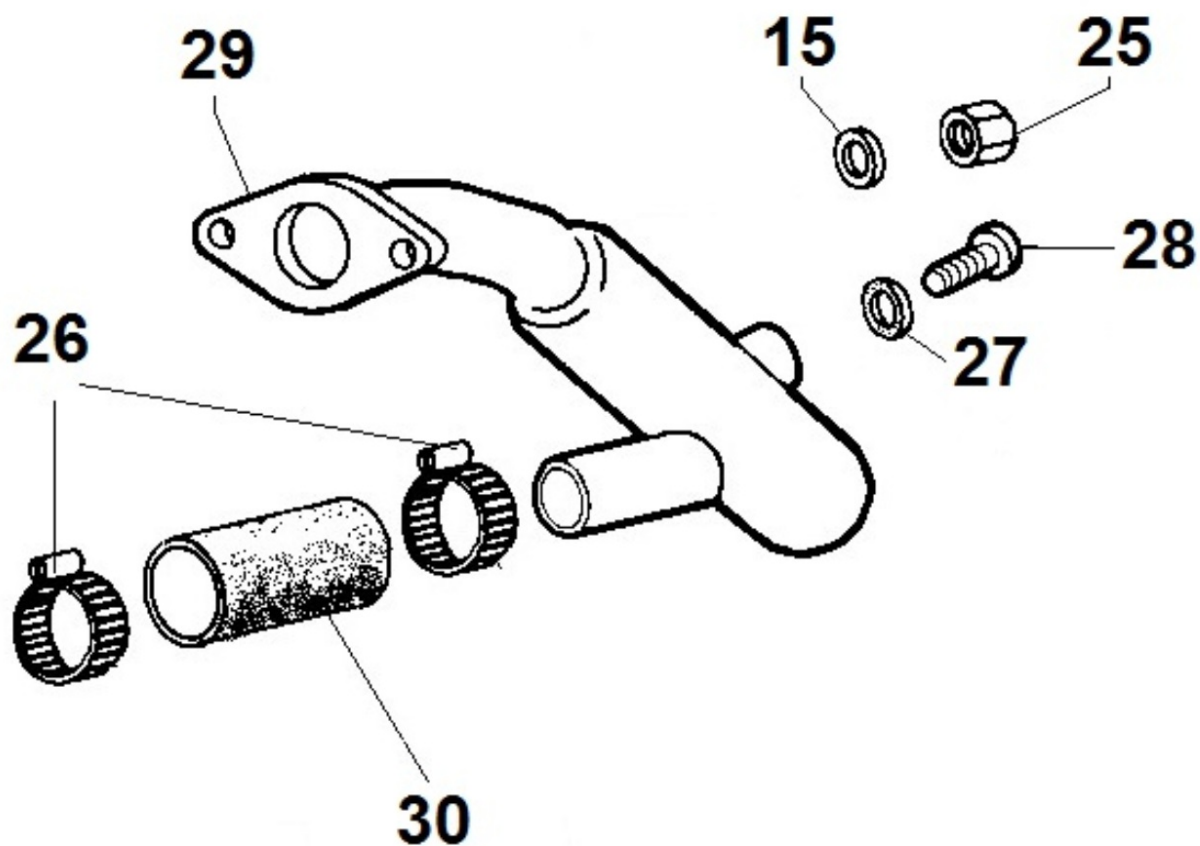

8087320570 - ACCESORIOS DE ESCAPE

POS.	Kit	Incluido en	Codigo	Descripcion	Q.TA	Codigo antiguo	Tech. Info
0			ED0090400370-S	TAPON /PEDIR LOB. MARINI	1		
15			ED0075650480-S	RONDELLA EL. ATECO 8,2X14,2X1,6 DIN 128/	2		
25			ED0032401400-S	TUERCA EX.M8	2		
26			ED0036301110-S	FASCETTA DIAM 24-36 INOX TIPO NEMO	2		
27			ED0046700610-S	ARANDELA COBRE	1		
29			ED0095430690-S	TUBO ESCAPE/PEDIR LOMB.MARINE	1		
30			ED0096021000-S	TUBO RADIADOR	1