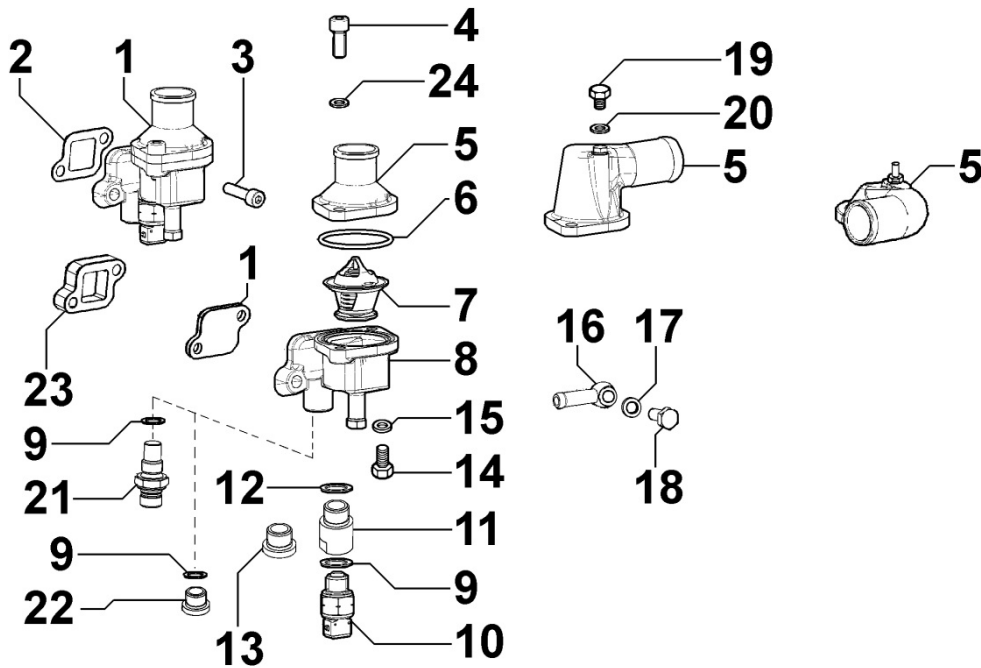

8074320560 - GRUPO TERMOSTATO

POS.	Kit	Incluido en	Codigo	Descripcion	Q.TA	Codigo antiguo	Tech. Info
2			ED0044600370-S	JUNTA	1		
3			ED0097320640-S	TORNILLO ALLEN	2		
4		(A)	ED0097320740-S	TORNILLO ALLEN	2		
5		(A)	ED0027502790-S	CUERPO TERMOSTATO	1		
6		(A)	ED0012000910-S	ANILLO TORICO	1		
7		(A)	ED0091951240-S	VALVULA TERMOSTATICO	1		
8		(A)	ED0028712840-S	CUERPO TERMOSTATO	1		
9		(A)	ED0046700610-S	ARANDELA COBRE	1		
10		(A)	ED0091951080-S	TERMOSTATO	1		
12		(A)	ED0046700190-S	ARANDELA COBRE	1		
13		(A)	ED0090400120-S	TAPON VACIADO ACEITE	1		
14		(A)	ED0089650340-S	TAPON	1		
15		(A)	ED0046700580-S	ARANDELA COBRE	1		
16		(A)	ED0072702380-S	RACOR	1		
17		(A)	ED0046700590-S	ARANDELA COBRE	2		
18		(A)	ED0019011930-S	BULON 10x1 D.I.5,5	1