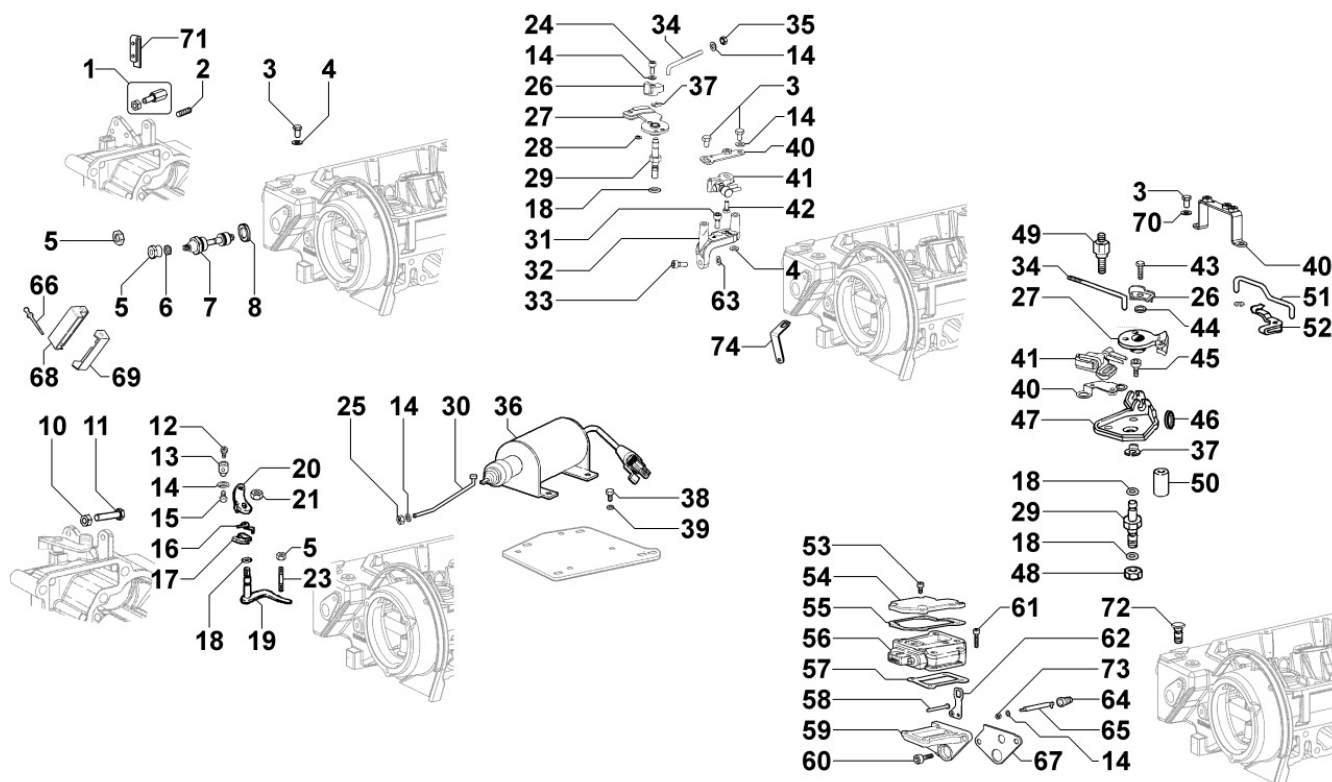

8051320300 - MANDOS

POS.	Kit	Incluido en	Codigo	Descripcion	Q.TA	Codigo antiguo	Tech. Info
3			ED0017600010-S	TORNILLO	1		⚠
4			ED0046700620-S	ARANDELA COBRE	1		⚠
5			ED0032401530-S	TUERCA	1		⚠
7			ED0085760760-S	CORRECTOR PAR	1		
8			ED0044800460-S	JUNTA ESCAPE	1		
10			ED0032400080-S	TUERCA	1		
11			ED0017601280-S	TORNILLO	1		
12			ED0097900230-S	TORNILLO	1		
13			ED0060000490-S	PASTIGLIA PER LEVE ATTACCO CAVETTO BAWDE	1		
14			ED00771R0010-S	ARANDELA	1		
15			ED0017550010-S	TORNILLO	1		
16			ED0056600470-S	MUELLE REGULADOR	1		
17			ED0062751140-S	PLACA	1		
18			ED0012000510-S	ANILLO TORICO	1		
19			ED0052004130-S	PALANCA	1		
20			ED0052004140-S	PALANCA MUELLE	1		
21			ED0032030750-S	TUERCA AUTOBLOCANTE	1		
23			ED0067600440-S	ESPARRAGO	1