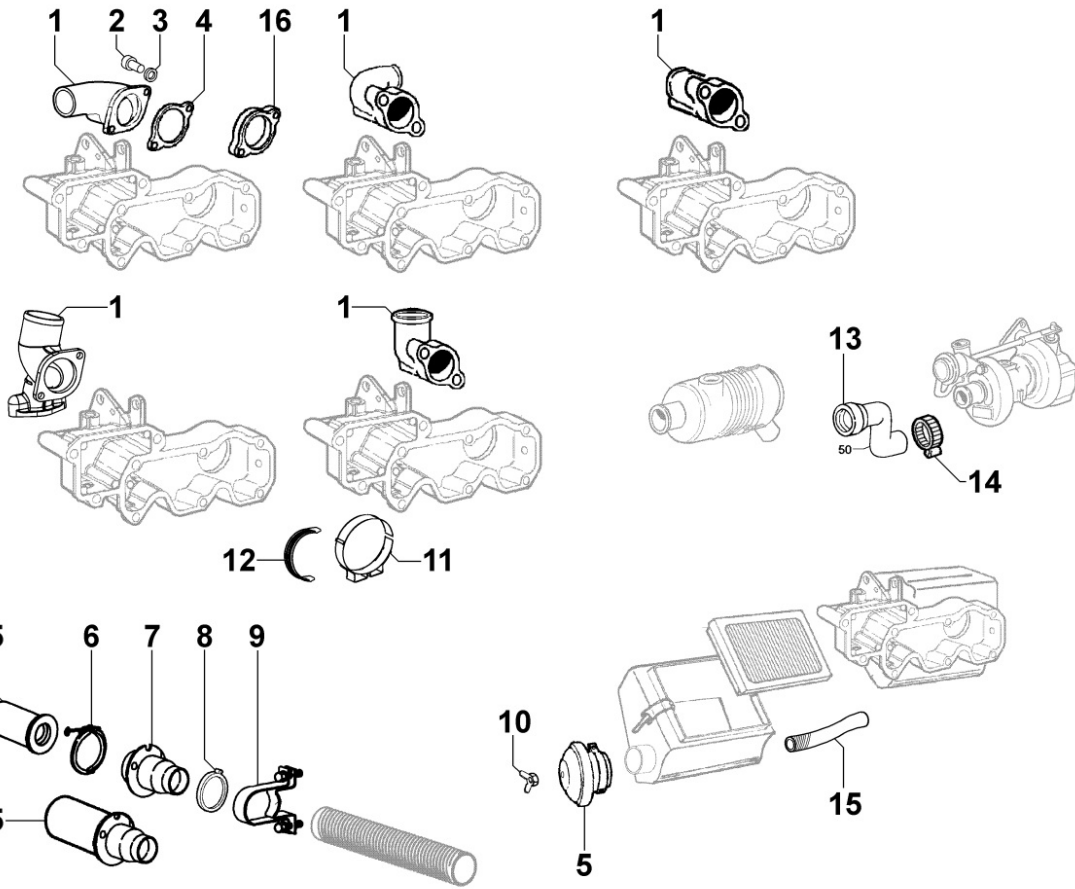

8082320850 - ACCESORIOS ADMISIÓN

POS.	Kit	Incluido en	Codigo	Descripcion	Q.TA	Codigo antiguo	Tech. Info
4			ED0045010810-S	JUNTA TAPA	1