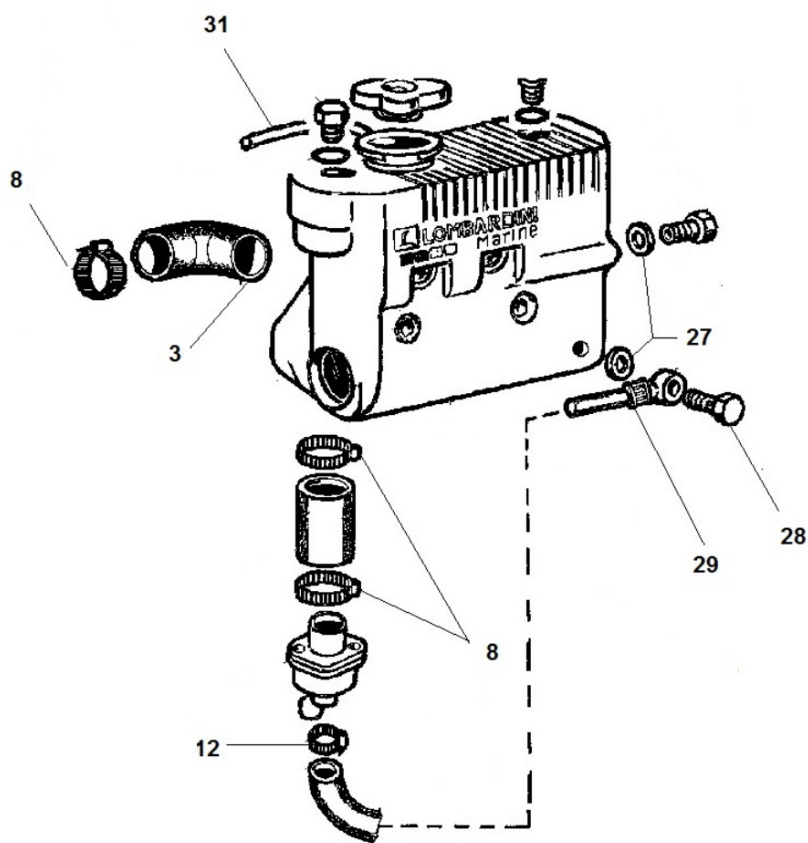

8068320590 - MANGUITOS DE CONEXIÓN DEL RADIADOR

POS.	Kit	Incluido en	Codigo	Descripcion	Q.TA	Codigo antiguo	Tech. Info
3			ED0093400170-S	TUBO TRA RACCORDO ASPIRAZIONE E RADIATOR	1		
8			ED0036300380-S	ABRAZADERA	2		
12			ED0036301290-S	*R.STTDO.3630 137	1		
13			ED0093050990-S	TUBO RICIRCOLO LDW 502M-702M	1		
27			ED0046700610-S	ARANDELA COBRE	2		
28			ED0019010320-S	TORNILLO	1	ED0019011190-S