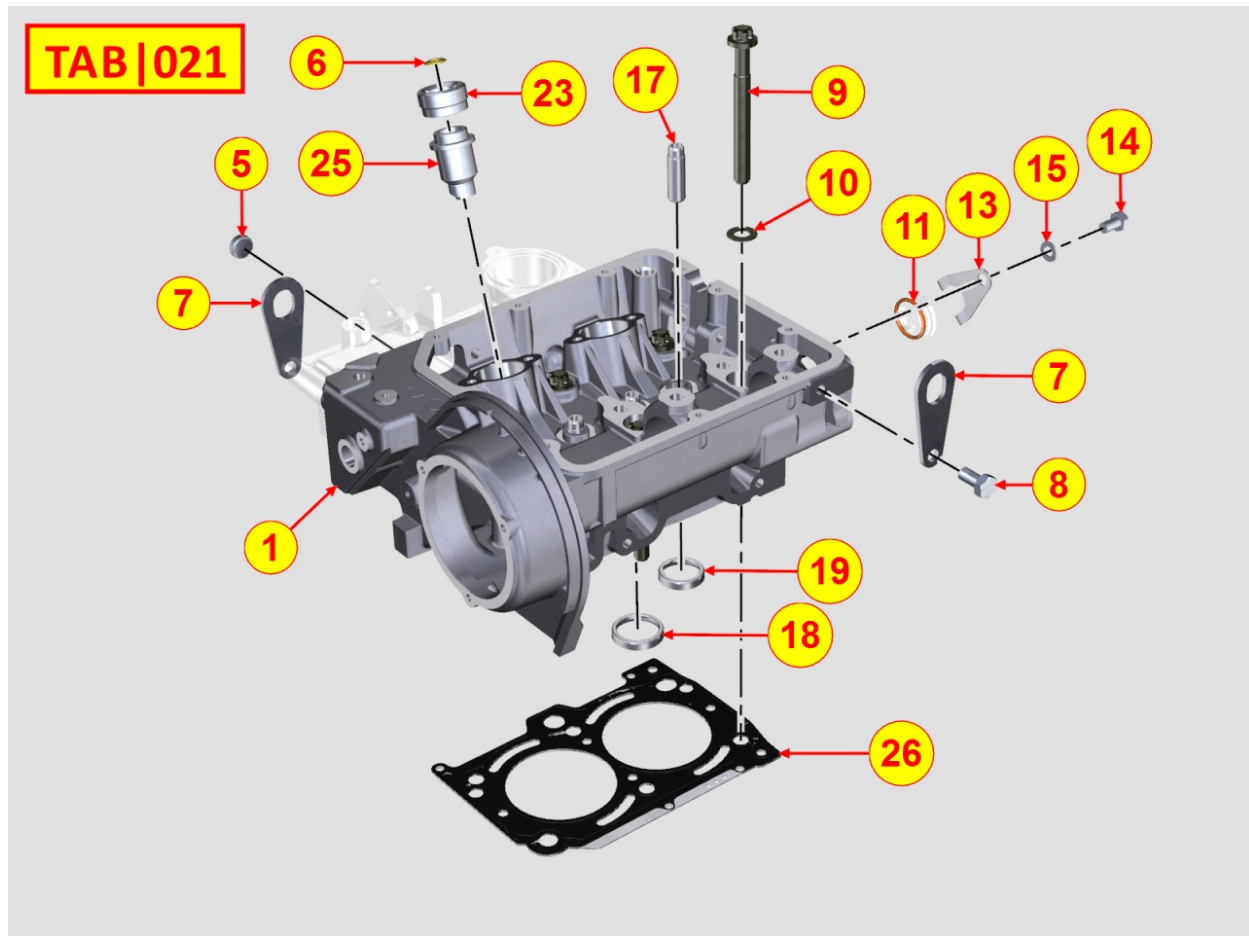

8021320570 - CULATA MOTOR

POS.	Kit	Incluido en	Codigo	Descripcion	Q.TA	Codigo antiguo	Tech. Info
1	(A)		ED0092009140-S	COMPL.HEAD FOCS 502 MAR.+ANTICOR.TREAT.	1		
2		(B)		803632...0	4/6/8*		
3		(B)		803632...0	4/6/8*		
4		(B)		803632...0	4/6/8*		
5		(A) (B)	ED0089900470-S	TAPON	1		
6			ED0059890070-S	PARALLAMAS	2		
7			ED0085451900-S	ABRAZADERA /8545.939/	2		
8			ED0017700020-S	TORNILLO	1		
9			ED0098202060-S	TORNILLO M10X90	6		
10			ED0076251300-S	ARANDELA	6		
11		(B)	ED0012000810-S	ANILLO TORICO	1		⚠
12				807932...0	1		
17		(A) (B)	ED0048452000-S	GUIA VALVULA AD-ES	4		⚠
18		(A) (B)	ED0080002260-S	SEDE VALVOLA ASP.(X LOST FOAM)	2		
19		(A) (B)	ED0080002270-S	SEDE VALVOLA SCAR(X LOST FOAM)	2		
23			ED0041300960-S	TUERCA	2		
25			ED0067250290-S	PRECAMARA	2		
26			ED0047308770-S	JUNTA CULATA	1		⚠
26			ED0047308780-S	JUNTA CULATA	1		⚠
26			ED0047308790-S	JUNTA CULATA	1		⚠
27		(B)		803632...0	4/6/8*		
28		(B)		803632...0	2/3/4*		
29		(B)		803632...0	2/3/4*		
30			ED0082051060-S	JUEGO JUNTAS ALTA	1		⚠