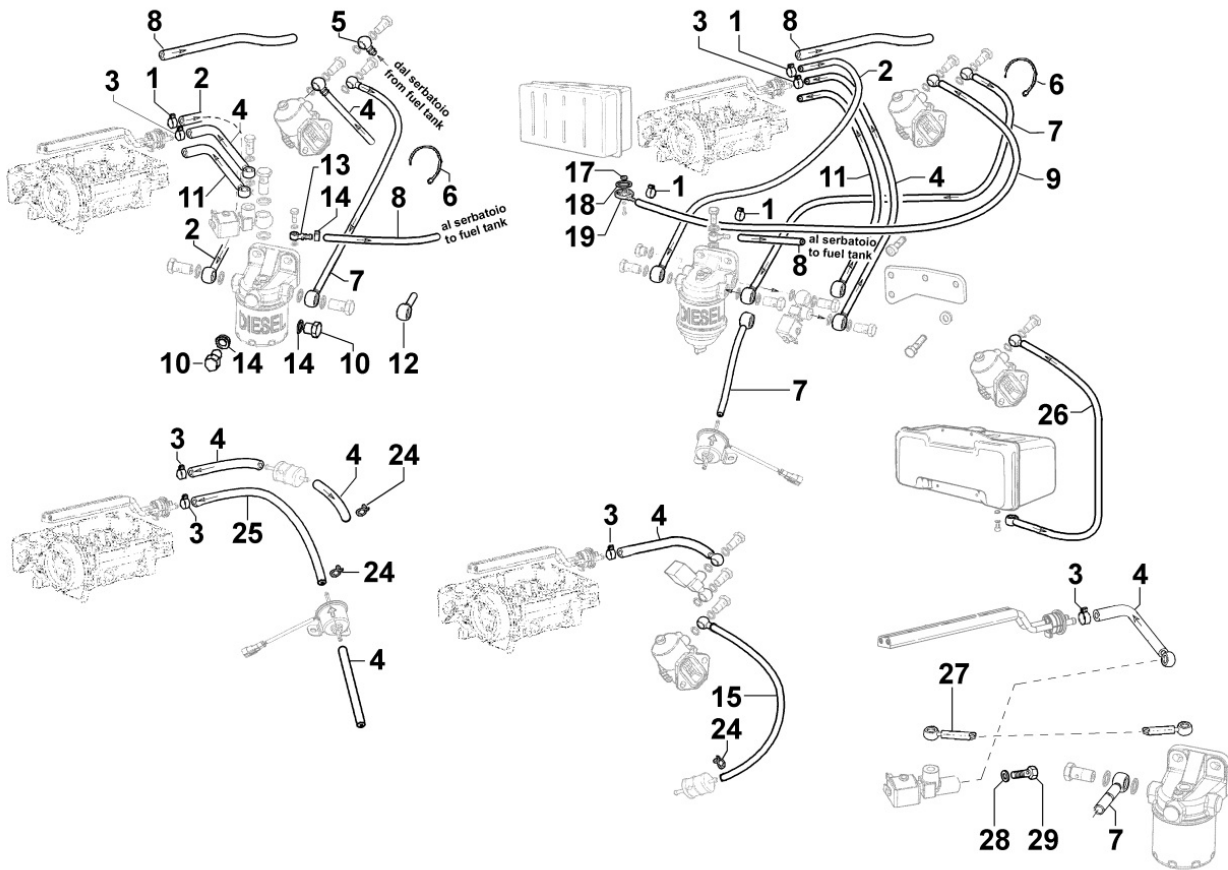

8064320680 - TUBOS DE COMBUSTIBLE

POS.	Kit	Incluido en	Codigo	Descripcion	Q.TA	Codigo antiguo	Tech. Info
0			ED0036301480-S	FASCETTA INOX W4 mini SX5 7x11	1		
1			ED0036300500-S	ABRAZADERA	1		
5			ED0072701040-S	RACORD ORIENTABILE	1		
6			ED0024710060-S	BRIDA PLASTICO	3		
7			ED0093759440-S	TUBO COMBUSTIBILE DA FILTRO COMB. A PO	1