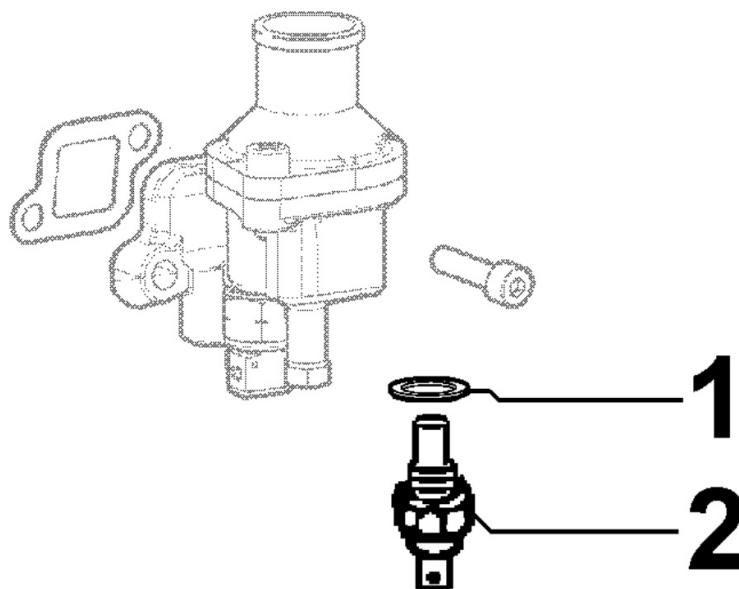

8104320090 - BULBOS DE TEMPERATURA

POS.	Kit	Incluido en	Codigo	Descripcion	Q.TA	Codigo antiguo	Tech. Info
1			ED0046700610-S	ARANDELA COBRE	1		
2			ED0091950780-S	SENSOR	1