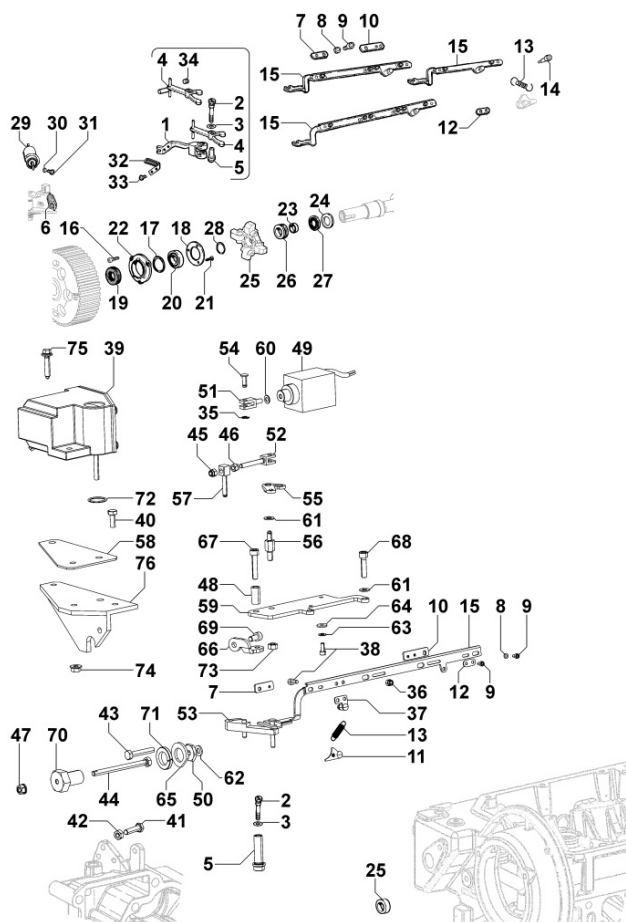

8050321290 - REGULADOR DE REVOLUCIONES

POS.	Kit	Incluido en	Codigo	Descripcion	Q.TA	Codigo antiguo	Tech. Info
1	B		ED0048963300-S	REGULADOR	1	ED0052009460-S	
2		(B)	KDISC.		1	ED0061101070-S	
3		(B)	ED0012000370-S	ANILLO TORICO	1		
4		(B)		POS. 1	1		
6			ED0056552100-S	MUELLE REGULADOR	1		
7		(D) (E)	ED0063200710-S	PIASTRINA DI REGISTRO X ASTA	1		
8		(D)	ED0076260370-S	ARANDELA	2/4/6		
9		(D)	ED0097320960-S	TORNILLO ALLEN	2		
10		(D) (E)	KDISC.		1	ED0063200730-S	
13			ED0056552570-S	MUELLE	1		
14			ED0098652020-S	TORNILLO ACELERADOR	2		
15	E		ED0013801030-S	VARILLA	1		
16			ED0097300100-S	TORNILLO ALLEN	3		
17		(A)	ED0012020370-S	ANILLO TORICO	1		
18		(A)	ED0062751660-S	CHAPA	1		
19		(A)	ED0012133030-S	RETEN ACEITE	1		
20		(A)	ED0030010660-S	COJINETE	1		
21			ED0098001620-S	VITE TSEI M6X16 DRILOC 10.9	3		
22	A		ED0026902940-S	TAPA	1		
23		(C)	ED0015850850-S	COJINETE EJE LEVAS	1		
24			ED0073520630-S	ARANDELA	1		
25			ED0088050480-S	SOPORTE REGULADOR	1		
26	C		ED0054012500-S	MANGUITO	1		
27			ED0031101650-S	COJINETE	1