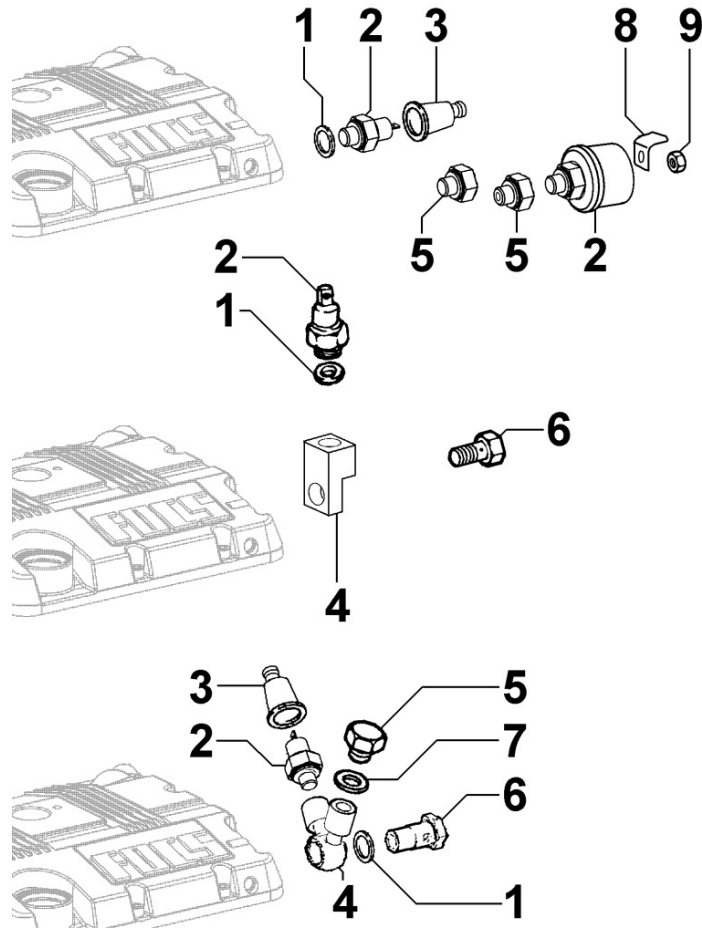

8102320290 - INTERRUPTOR PRESIÓN DE ACEITE

POS.	Kit	Incluido en	Codigo	Descripcion	Q.TA	Codigo antiguo	Tech. Info
1			ED0046700600-S	ARANDELA COBRE	1		
2			ED0067450970-S	0.4BAR SEAL. OIL PRESS. SWITCH	1		
3			ED0064910130-S	CAPUCHON PRESOSTATO	1