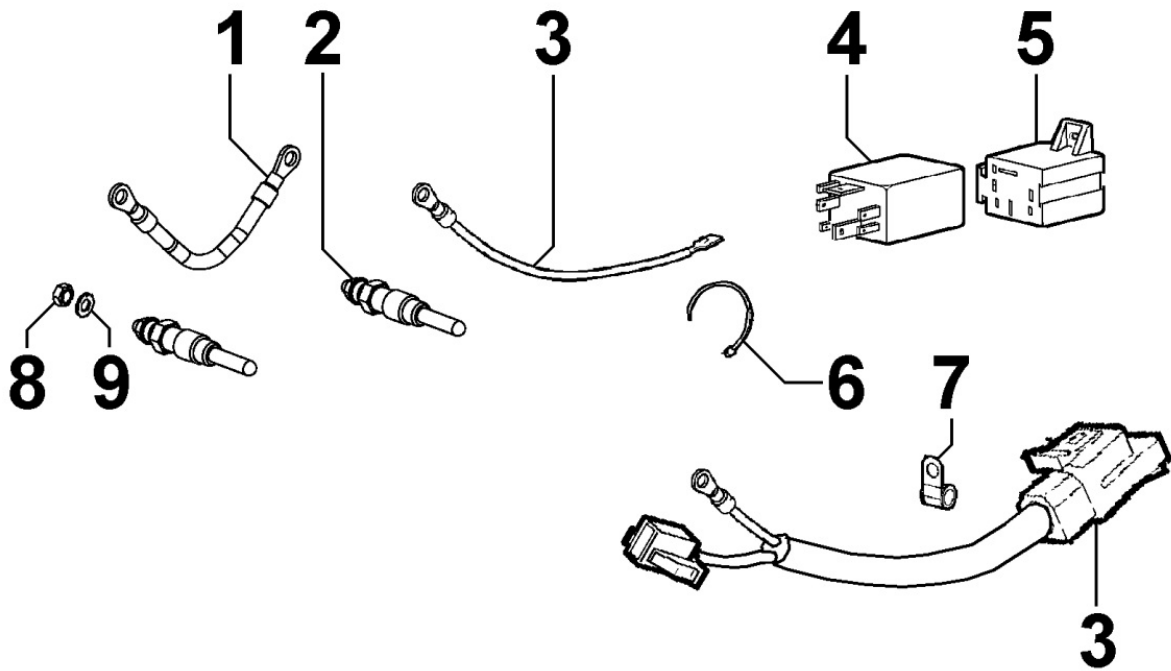

8106320310 - BUJÍAS / CENTRALITA

POS.	Kit	Incluido en	Codigo	Descripcion	Q.TA	Codigo antiguo	Tech. Info
1			ED0021855480-S	CABLE MOTOR	1		
2	A		ED0021001090-S	BUJIA PRECALENTAMIENTO	2		⚠
6			ED0024710190-S	RACORD	1		
8		(A)	ED0032400040-S	TUERCA	2/3/4	ED0032400050-S	
9		(A)	ED0076260660-S	ARANDELA PLANA	2/3/4