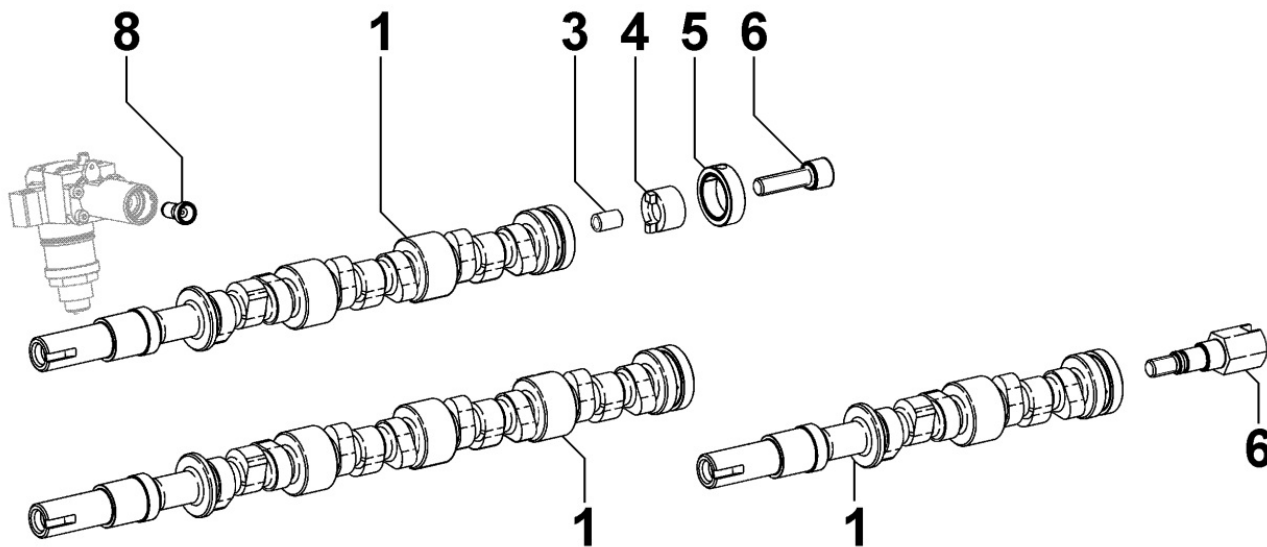

8035320790 - ÁRBOL DE LEVAS

POS.	Kit	Incluido en	Codigo	Descripcion	Q.TA	Codigo antiguo	Tech. Info
1			ED0010116290-S	EJE DE LEVAS	1		
4			ED0035800350-S	EXCENTRICA	1		⚠
5			ED0019704600-S	MANGUITO	1		⚠
8			ED0014101120-S	VARILLA IMPULSORA	2