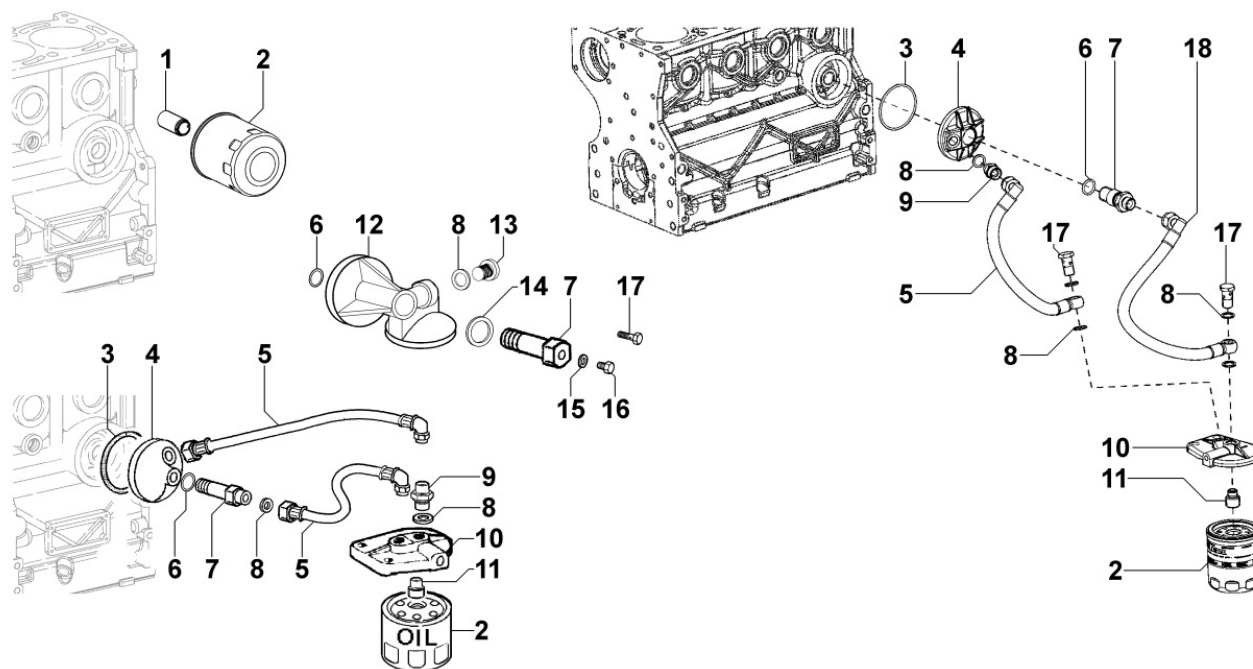

8042320030 - FILTRO DE ACEITE

POS.	Kit	Incluido en	Codigo	Descripcion	Q.TA	Codigo antiguo	Tech. Info
1			ED0072650210-S	CONECTOR FILTRO ACEITE/OIL FILTER	1		
2			ED0021752850-S	CARTUCHO FILTRO ACEITE/OIL FILTER CARTR.	1	ED0021751310-S