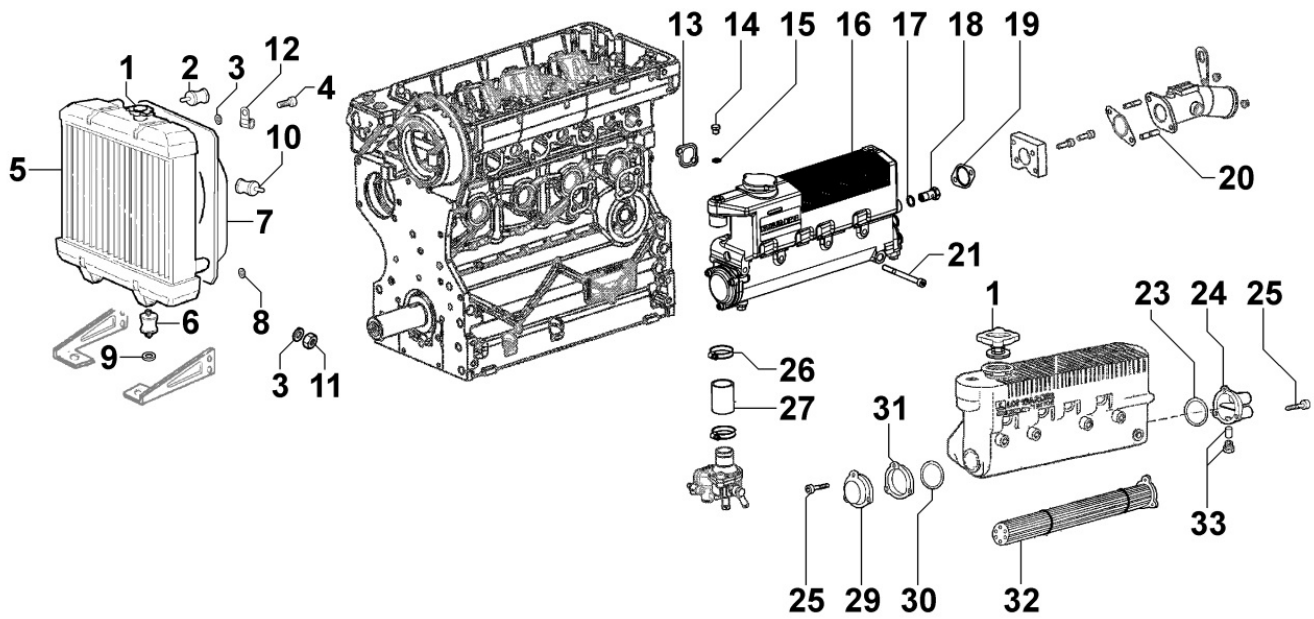

8073320940 - RADIADOR DE AGUA

POS.	Kit	Incluido en	Codigo	Descripcion	Q.TA	Codigo antiguo	Tech. Info
1		(A) (B)	ED0090002390-S	TAPON RADIADOR/PLUG	1		
2			ED0086361540-S	SOPORTE / V.ISOLAT	2		
3			ED0076250700-S	ROLDANA	4		
4			ED0097300100-S	TORNILLO ALLEN	4		
5			ED0073502910-S	ENFRIADOR DE AGUA	1		
6		(B)	ED0086361450-S	(LA) SOPORTE AMORTIGUADOR / V.ISOLAT	2		
7			ED0025697560-S	SOPORTE VENTILADOR	1		
8			ED0076250980-S	ARANDELA	2