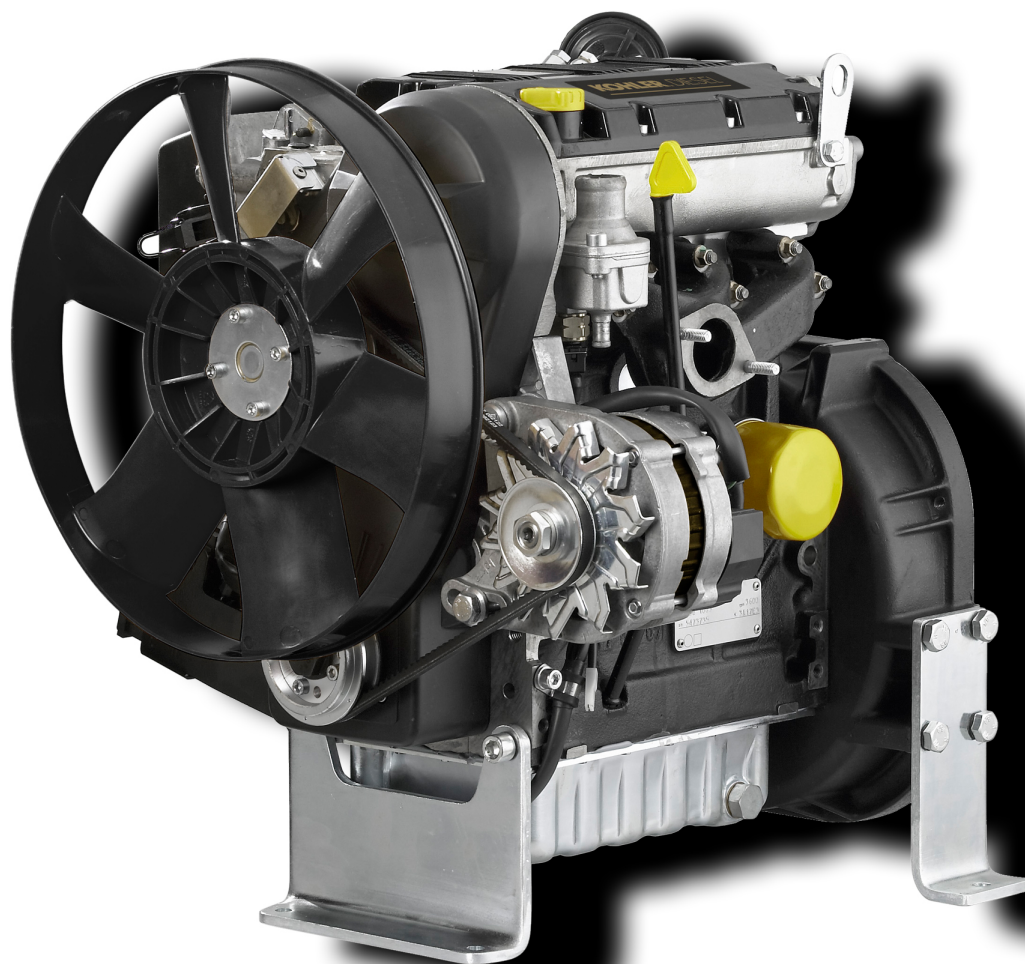

ED619876

Catalogo recambios

**LDW1204 1.500 SOFFIANTE LDW
1204**

Fecha de actualización 14/03/2018

Fecha de imprenta 16/03/2018

Tabla repuestos

Sumario	Descripción
8010320050	CIGÜEÑAL
8011320030	BIELA / PISTÓN
8012320180	VOLANTE
8014320350	POLEAS / CORREAS
8020320080	BANCADA
8021320160	CULATA MOTOR
8022320790	SOMBRETERE DE CABEZA
8023320030	SOPORTE LADO VOLANTE
8025321180	PIES DEL MOTOR
8030320050	SISTEMA DE INYECCIÓN
8035320560	ÁRBOL DE LEVAS
8036320030	BALANCINES / VÁLVULAS
8038320020	ENGRANAJES DE DISTRIBUCIÓN
8040320220	BOMBA DE ACEITE
8041320100	CÁRTER DE ACEITE
8042320030	FILTRO DE ACEITE
8043320270	VARILLA INDICADORA DE NIVEL DE ACEITE
8045320020	CIRCUITO DE GASES
8047320150	INTERCAMBIADOR AGUA / ACEITE
8050320690	REGULADOR DE REVOLUCIONES
8051320160	MANDOS
8052320030	ELECTROVÁLVULA
8061320770	FILTRO DE NAFTA
8062320390	BOMBA DE ALIMENTACIÓN
8064320720	TUBOS DE COMBUSTIBLE
8067320400	FIJACIONES DEL RADIADOR DE AGUA
8068320370	MANGUITOS DE CONEXIÓN DEL RADIADOR
8071320120	VENTILADOR DE REFRIGERACIÓN
8073320940	RADIADOR DE AGUA
8074320290	GRUPO TERMOSTATO
8075320020	BRIDA DE ENTRADA BOMBA DE AGUA
8077320020	BOMBA DE AGUA
8079320040	PREDISPOSICIÓN CALENTAMIENTO CABINA
8080321240	COLECTOR DE ADMISIÓN / FILTRO DE AIRE
8084320080	INDICADOR DE OBSTRUCCIÓN
8085320120	COLECTOR DE ESCAPE

Tabla repuestos

Sumario	Descripción
8086320190	TUBO DE ESCAPE
8087320380	ACCESORIOS DE ESCAPE
8100321330	ALTERNADOR
8101320010	MOTOR DE ARRANQUE
8102320130	INTERRUPTOR PRESIÓN DE ACEITE
8103320780	CUADRO / CABLES
8106320280	BUJÍAS / CENTRALITA
8140320040	PREDISPOSICIÓN BOMBA EN 3° TdF
8160320190	CAMPANAS / PLACAS LADO MOTOR
8171320050	PROTECCIÓN ANTIPOLVO
8172320210	PROTECCIÓN DEL VENTILADOR
8176320020	PROTECCIÓN DEL TUBO DE ESCAPE