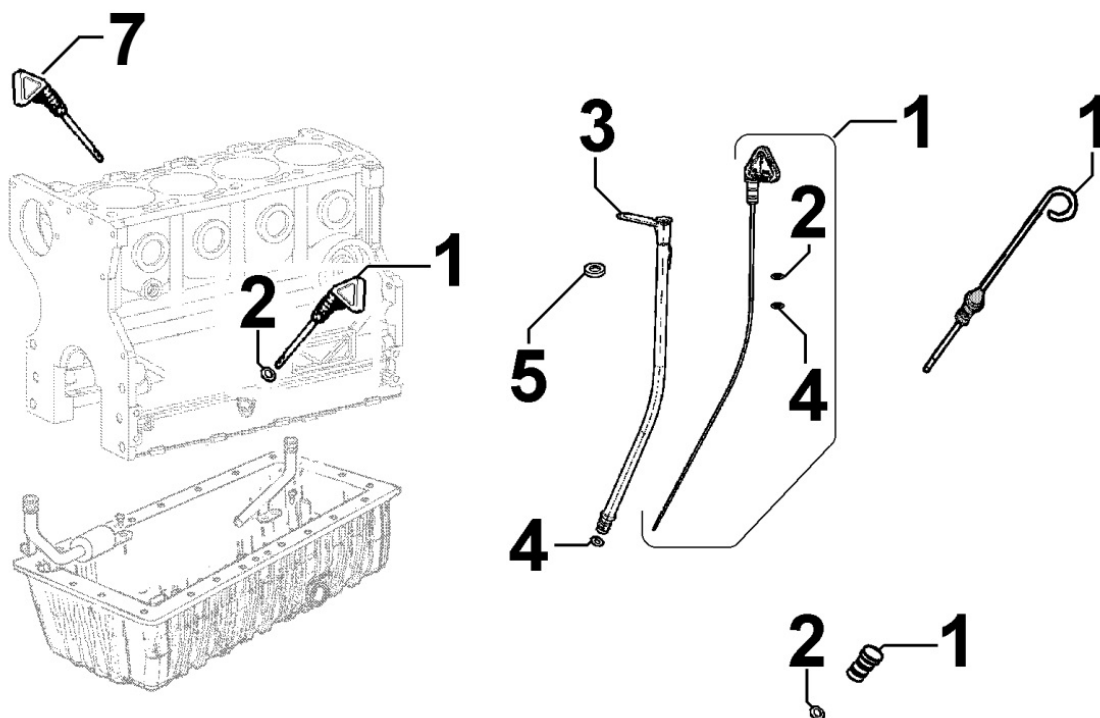

8043320270 - VARILLA INDICADORA DE NIVEL DE ACEITE

POS.	Kit	Incluido en	Codigo	Descripcion	Q.TA	Codigo antiguo	Tech. Info
1	A		ED0014004560-S	BAYONETA	1		
2		(A) (B)	ED0012003250-S	ANILLO DE HULE/O-RING	3