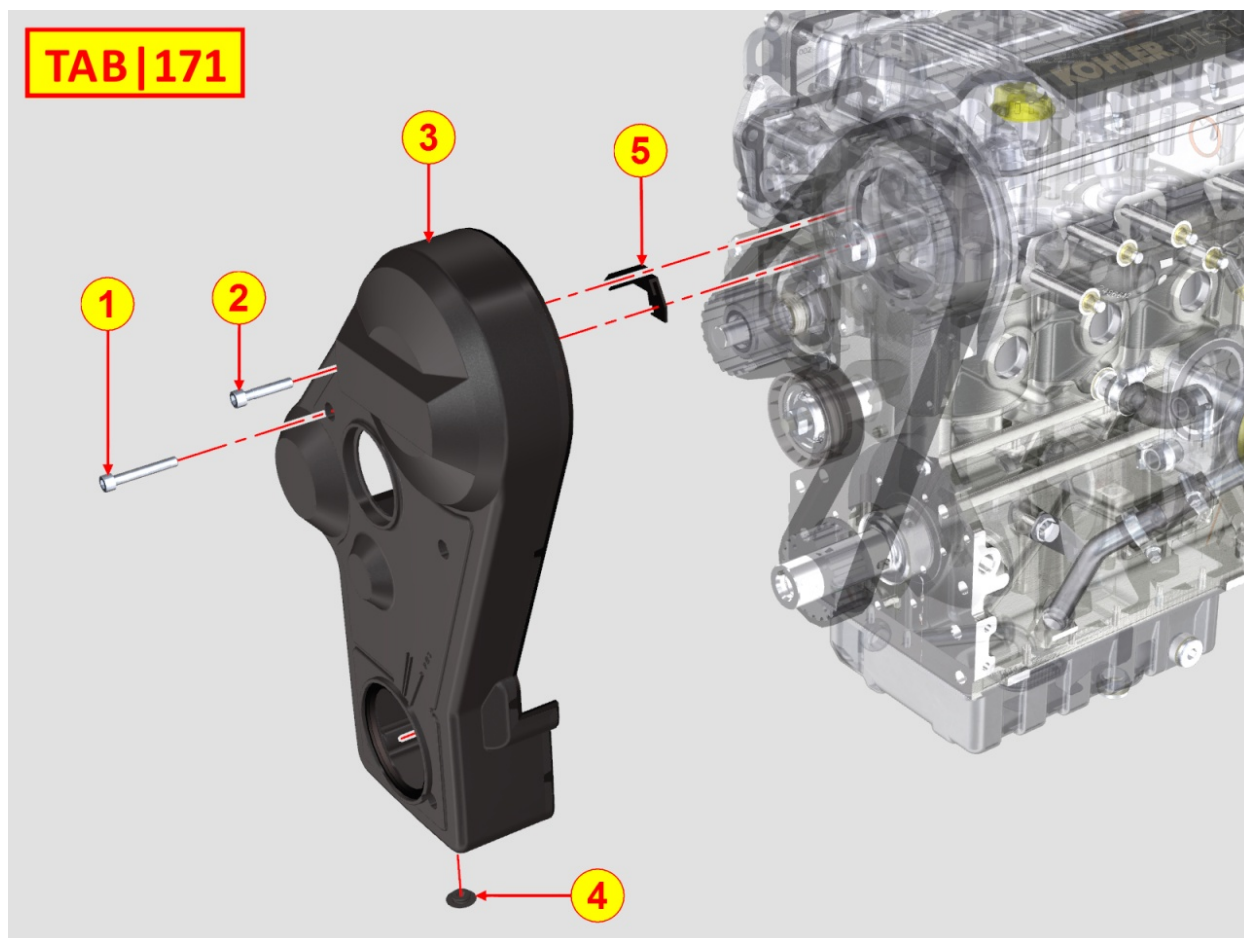

8171320050 - PROTECCIÓN ANTIPOLVO

POS.	Kit	Incluido en	Codigo	Descripcion	Q.TA	Codigo antiguo	Tech. Info
1			ED0097300150-S	TORNILLO ALLEN	1		
2			ED0097320160-S	TORNILLO ALLEN	4		
3			ED0069277070-S	CUBIERTA P/BANDA/TIMING BELT COVER	1		
4			ED0090000780-S	TAPON CUBIERTA/PLUG D.9-10	1