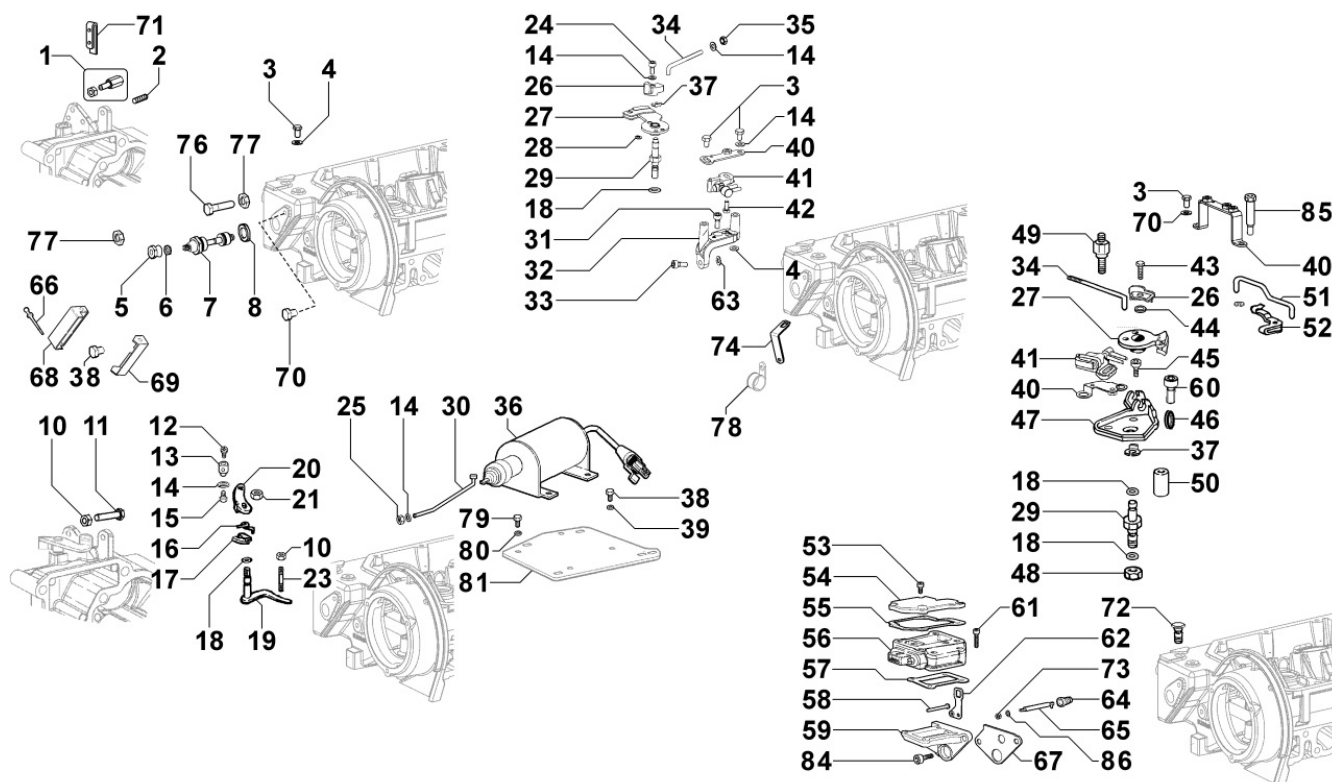

8051320160 - MANDOS

POS.	Kit	Incluido en	Codigo	Descripcion	Q.TA	Codigo antiguo	Tech. Info
1			ED0091801910-S	TERMINAL	1		
3			ED0017600010-S	PERNO / BOLT	2		⚠
4			ED0046700620-S	ROLDANA DE COBRE	2		⚠
7			ED0085760760-S	CORRECTOR PAR	1		
8			ED0044800460-S	JUNTA ESCAPE	1		
10			ED0032400080-S	TUERCA	1		
72			ED0090001350-S	TAPON ESPECIAL	1		
77			ED0032401530-S	TUERCA	1		⚠