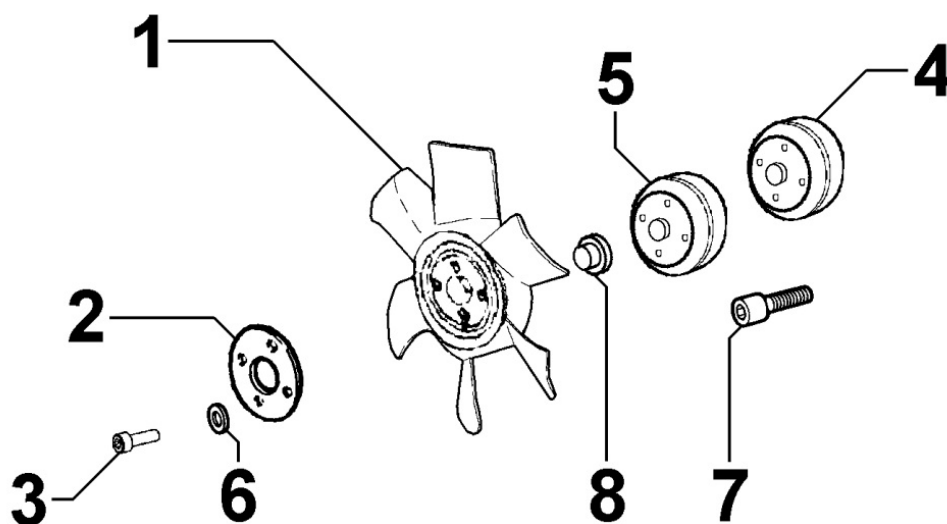

8071320120 - VENTILADOR DE REFRIGERACIÓN

POS.	Kit	Incluido en	Codigo	Descripcion	Q.TA	Codigo antiguo	Tech. Info
1			ED0097183240-S	(LA) VENTILADOR / BLOWER	1		
2			ED0062751470-S	PLETINA / PLATE	1		
3			ED0097300210-S	TORNILLO ALLEN	4		
4			ED0038100930-S	PLETINA	1