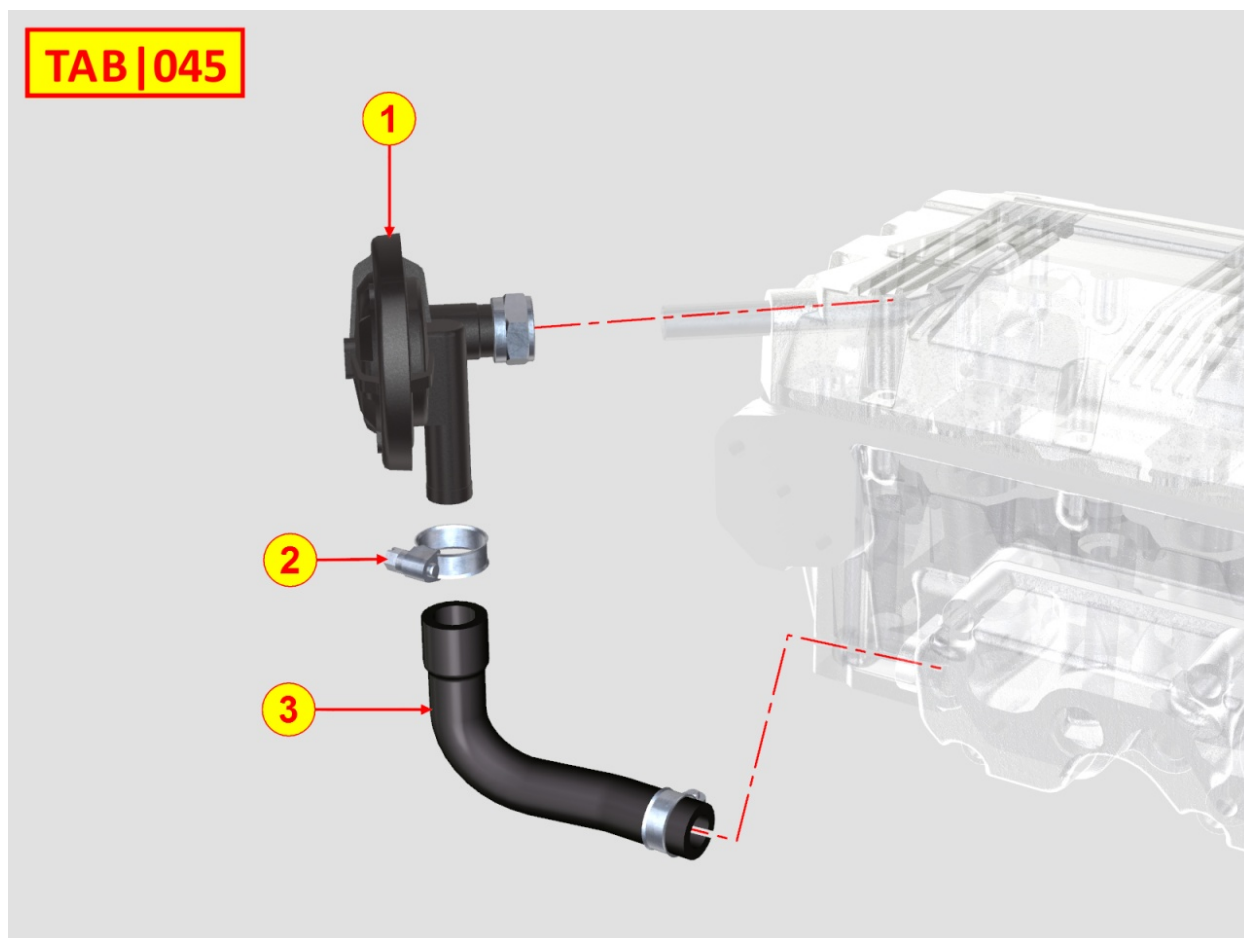

8045320020 - CIRCUITO DE GASES

POS.	Kit	Incluido en	Codigo	Descripcion	Q.TA	Codigo antiguo	Tech. Info
1			ED0096800340-S	VALVULA PRESION/REL. VALVE	1		⚠
2			ED0036301470-S	ABRAZADERA	2		
3			ED0094000980-S	TUBO	1		⚠