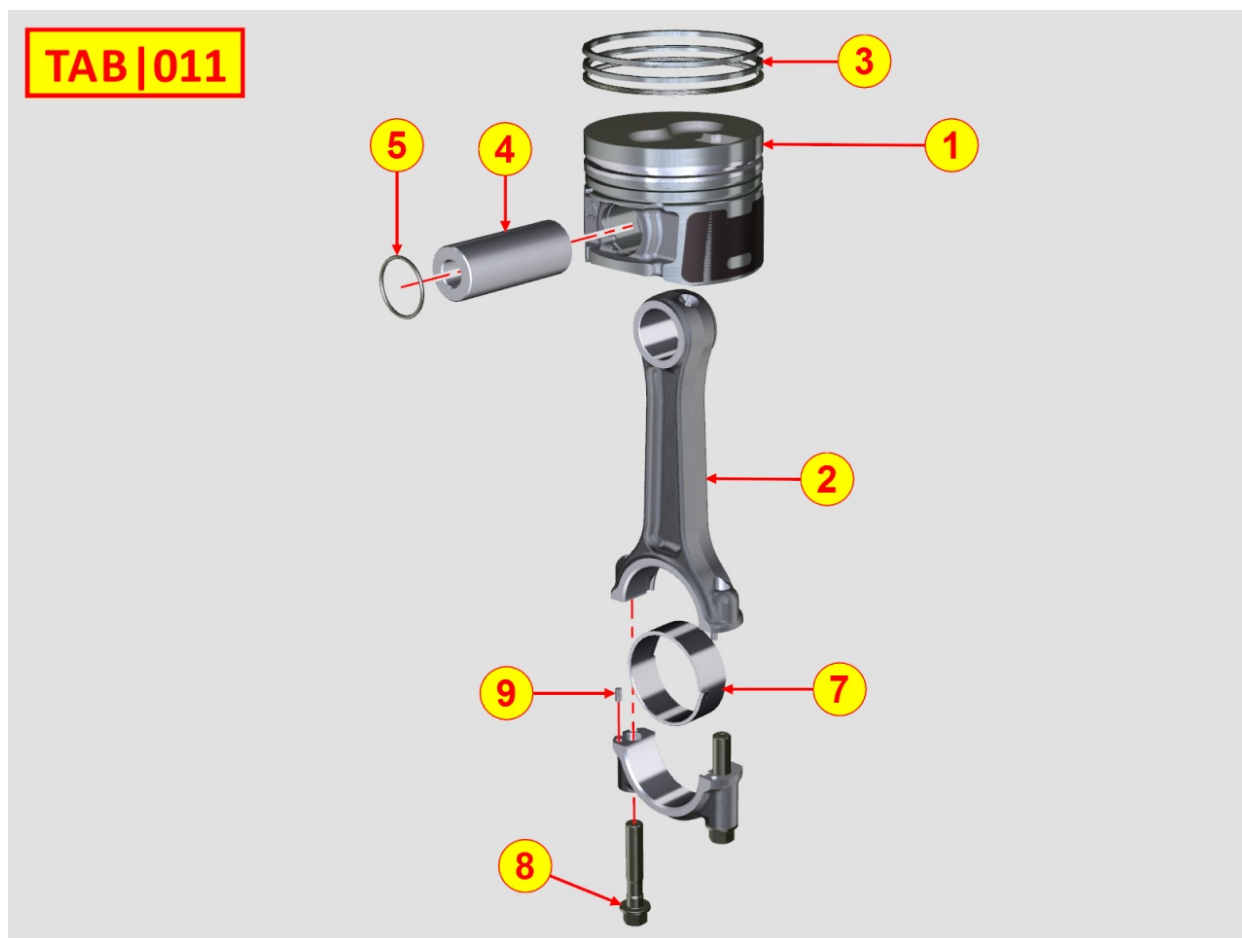

8011320030 - BIELA / PISTÓN

POS.	Kit	Incluido en	Codigo	Descripcion	Q.TA	Codigo antiguo	Tech. Info
1	A		ED0065009950-S	PISTON ESTANDAR	4		⚠
1	A		ED0065009970-S	PISTON EN 0.5 MM	4		⚠
1	A		ED0065009960-S	PISTON EN 0.5 MM	4		⚠
2	B		ED0015261050-S	BIELA	4		
3			ED0082111420-S	ANILLOS, JGO 0.5MM	4		
3			ED0082111430-S	ANILLOS, JGO 0.10MM	3		
3		(A)	ED0082111410-S	ANILLOS STD, JUEGO	4		
4		(A)	ED0084800870-S	BULON PISTON	4		⚠
5		(A)	ED0012610910-S	SEGURO PISTON	8		⚠
6		(B)	ED0016300350-S	GUIA DE BIELA	1		
7			ED0016401160-S	(LA) RODAMIENTO STD. / BEAR. STAND.	2/3/4	ED0080614080-S	⚠
7			ED0016401170-S	COJINETE 0.25 / BEAR 0.25	2/3/4		⚠
7			ED0016401160-S	(LA) RODAMIENTO STD. / BEAR. STAND.	2/3/4		⚠
7			ED0016401180-S	COJINETE DE BIELA 0.10MM	2/3/4		⚠
8		(B)	ED0017701010-S	TORNILLO BIELA	4/6/8