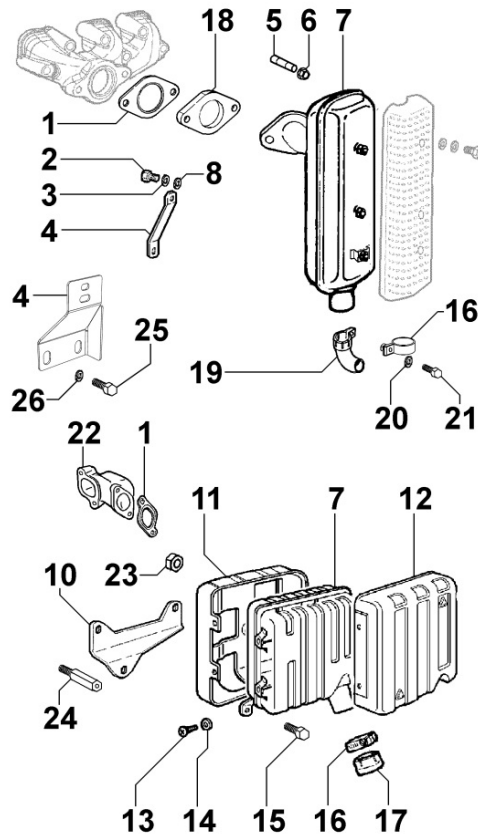

8086320190 - TUBO DE ESCAPE

POS.	Kit	Incluido en	Codigo	Descripcion	Q.TA	Codigo antiguo	Tech. Info
1			ED0045011180-S	JUNTA/GASKET	1		
3			ED0075650070-S	ROLDANA	2		
4			ED0085454890-S	ABRAZADERA	1		
5			ED0067801710-S	ESPARRAGO	2		
6			ED0032401630-S	TUERCA M8	2		
7			ED0054604500-S	SILENCIADOR	1		
8			ED0076250100-S	ARANDELA	2		
9			ED0017700020-S	TORNILLO	2