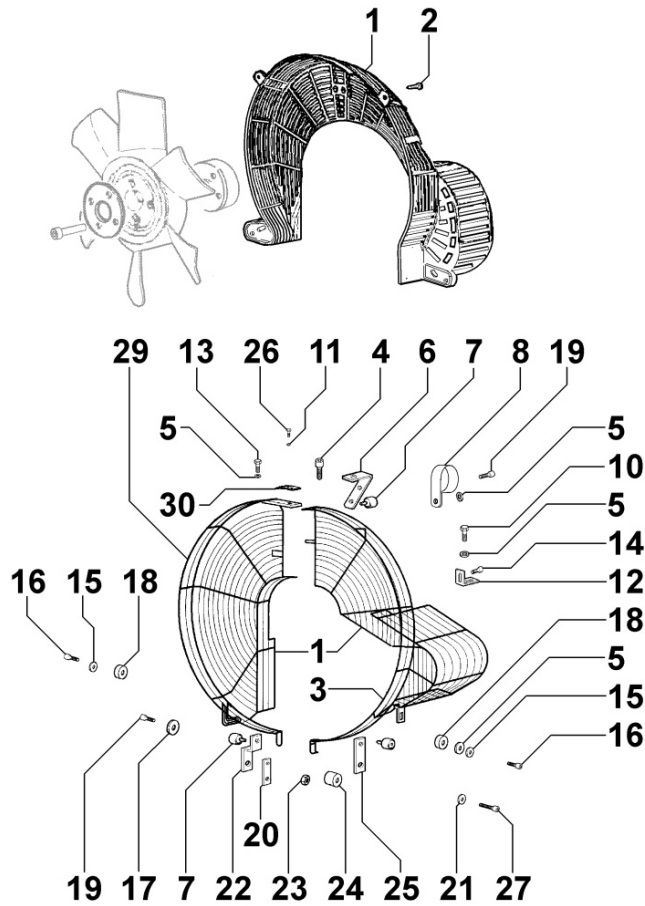

8172320210 - PROTECCIÓN DEL VENTILADOR

POS.	Kit	Incluido en	Codigo	Descripcion	Q.TA	Codigo antiguo	Tech. Info
1	A		ED0069274740-S	PROTECCION ALTERNADOR	1		
3		(A)	ED0069274180-S	PROTECCION	1		
4		(A)	ED0097300120-S	TORNILLO ALLEN / ALLEN SCREW	1		
6		(A)	ED0085456390-S	SOPORTE	1		
7		(A)	ED0086361550-S	AMORTIGUADOR	3		
8			ED0036301550-S	FASCETTA PER MANICOTTO	1		
10			ED0017600050-S	TORNILLO	1		⚠
12		(A)	ED0085456400-S	SOPORTE	1		
14		(A)	ED0097300080-S	TORNILLO ALLEN	2		
15			ED0075650040-S	ROLDANA	2		
15		(A)	ED0076260010-S	ARANDELA	13		
16			ED0097320840-S	TORNILLO ALLEN	1		⚠
16			ED0097320780-S	TORNILLO ALLEN	2		
17			ED0076260510-S	ROLDANA / WASHER	1		
18			ED0035276020-S	DISTANZ. SP.6.5MM SPEC.LIGIER	4		
18			ED0035260950-S	CONTRETE	1		
20		(A)	ED0035273240-S	CONTRETE RADIADOR	1		
21		(A)	ED0076250070-S	ROLDANA	2		
22		(A)	ED0062600790-S	TAPA	1		
23			ED0032400080-S	TUERCA	2		
24			ED0035250920-S	CONTRETE	1		
27			ED0097300160-S	TORNILLO ALLEN	1		
29		(A)	ED0069274200-S	PROTECCION ESCAPE	1		⚠