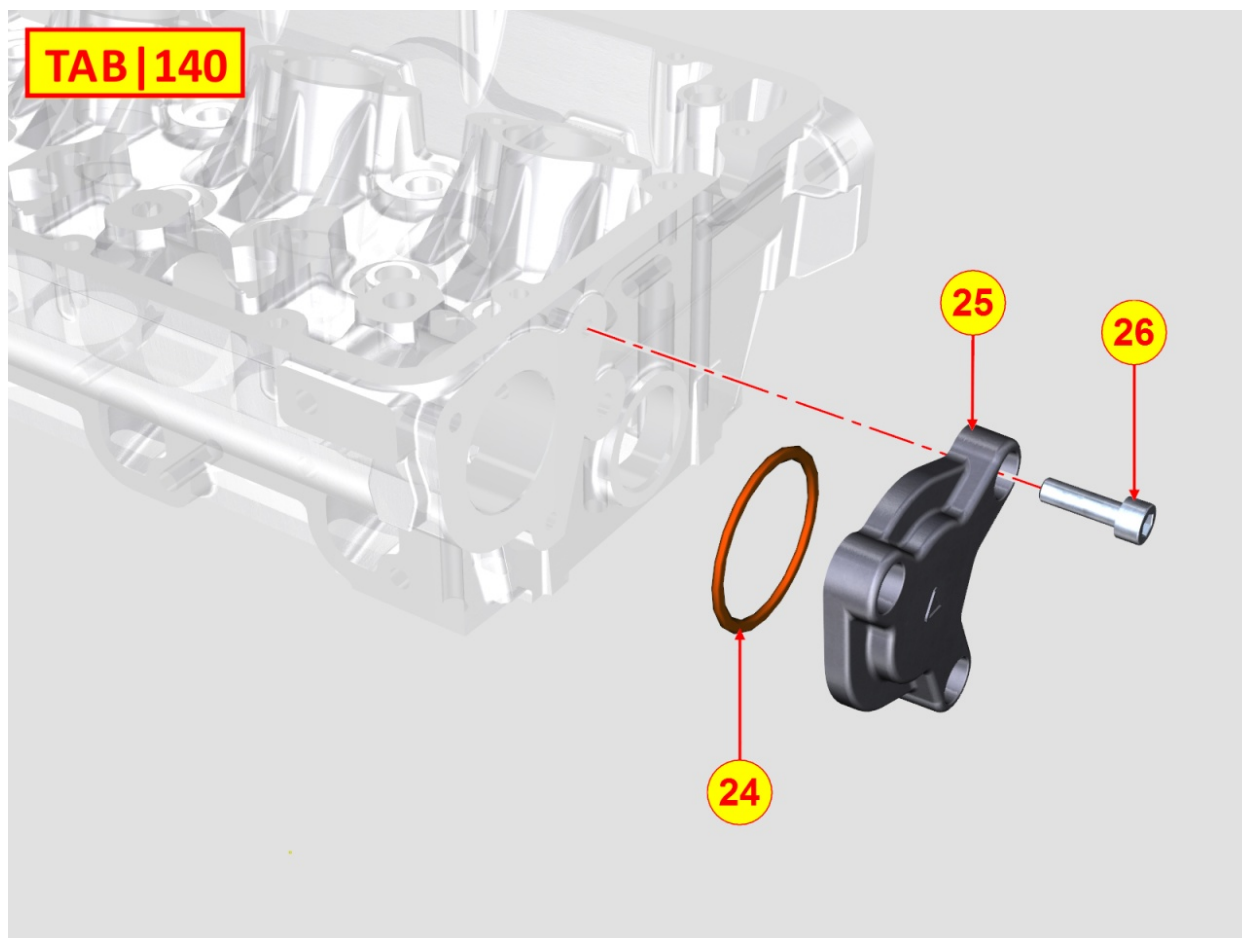

8140320040 - PREDISPOSICIÓN BOMBA EN 3° TdF

POS.	Kit	Incluido en	Codigo	Descripcion	Q.TA	Codigo antiguo	Tech. Info
24			ED0012002330-S	ANILLO TORICO	1		
25			ED0038000260-S	TAPA PREDISPOSICION	1		
26			ED0097304160-S	VITE TCEI M6X20 CON DRYLOC PER CAPPEL	3