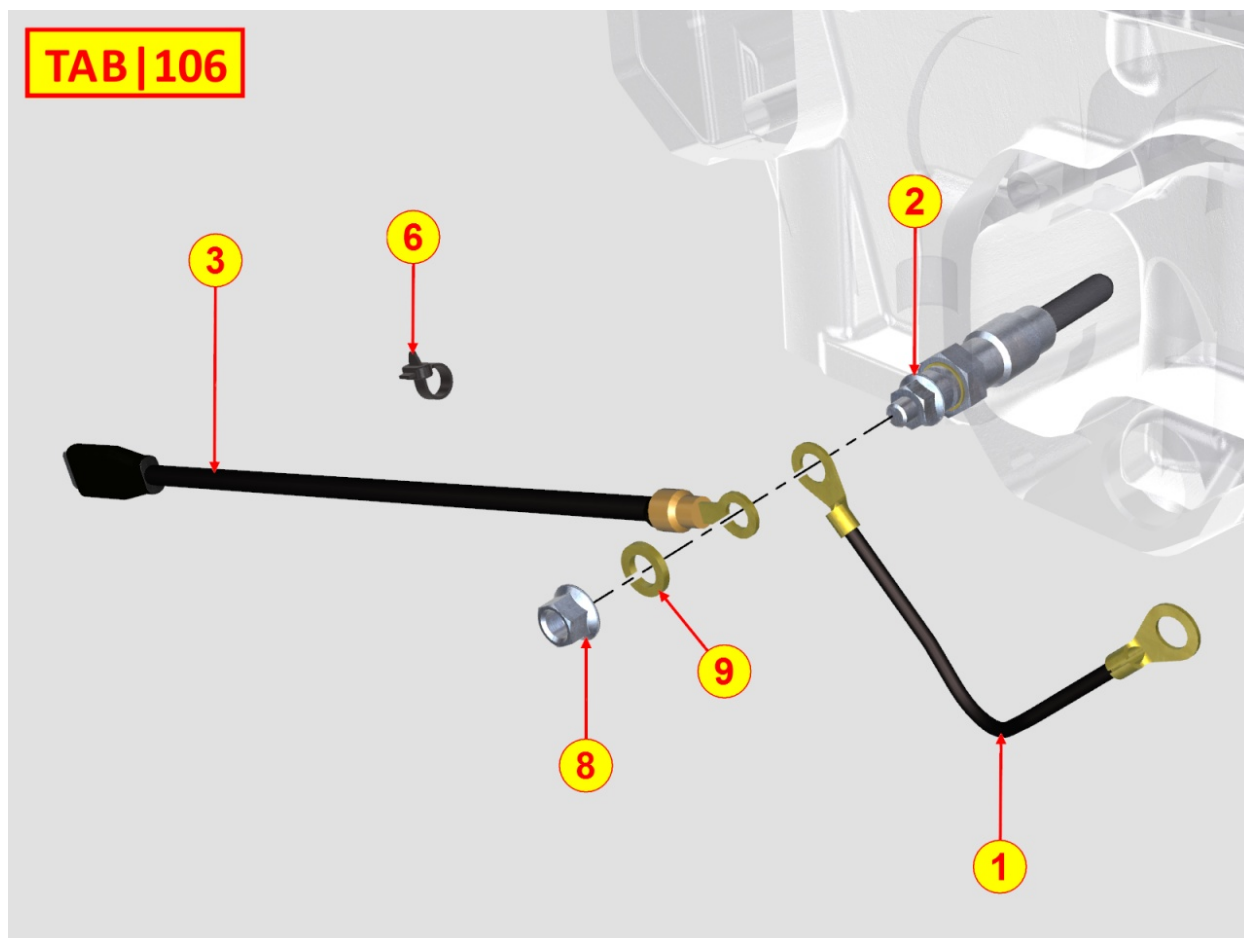

8106320280 - BUJÍAS / CENTRALITA

POS.	Kit	Incluido en	Codigo	Descripcion	Q.TA	Codigo antiguo	Tech. Info
1			ED0021855480-S	CABLE DE CONEXION/CONNECTION CABLE	3		
2	A		ED0021000890-S	(LA) BUJIA / GLOW PLUG	4	ED0021000980-S	⚠
3			ED0021858670-S	CABLE MOTOR	1		⚠
4			ED0021931340-S	CENTRALITA	1		
5			ED0058301610-S	CONECTOR	1		
8		(A)	ED0032400040-S	TUERCA	2/3/4	ED0032400050-S	
9		(A)	ED0076260660-S	ARANDELA PLANA	2/3/4