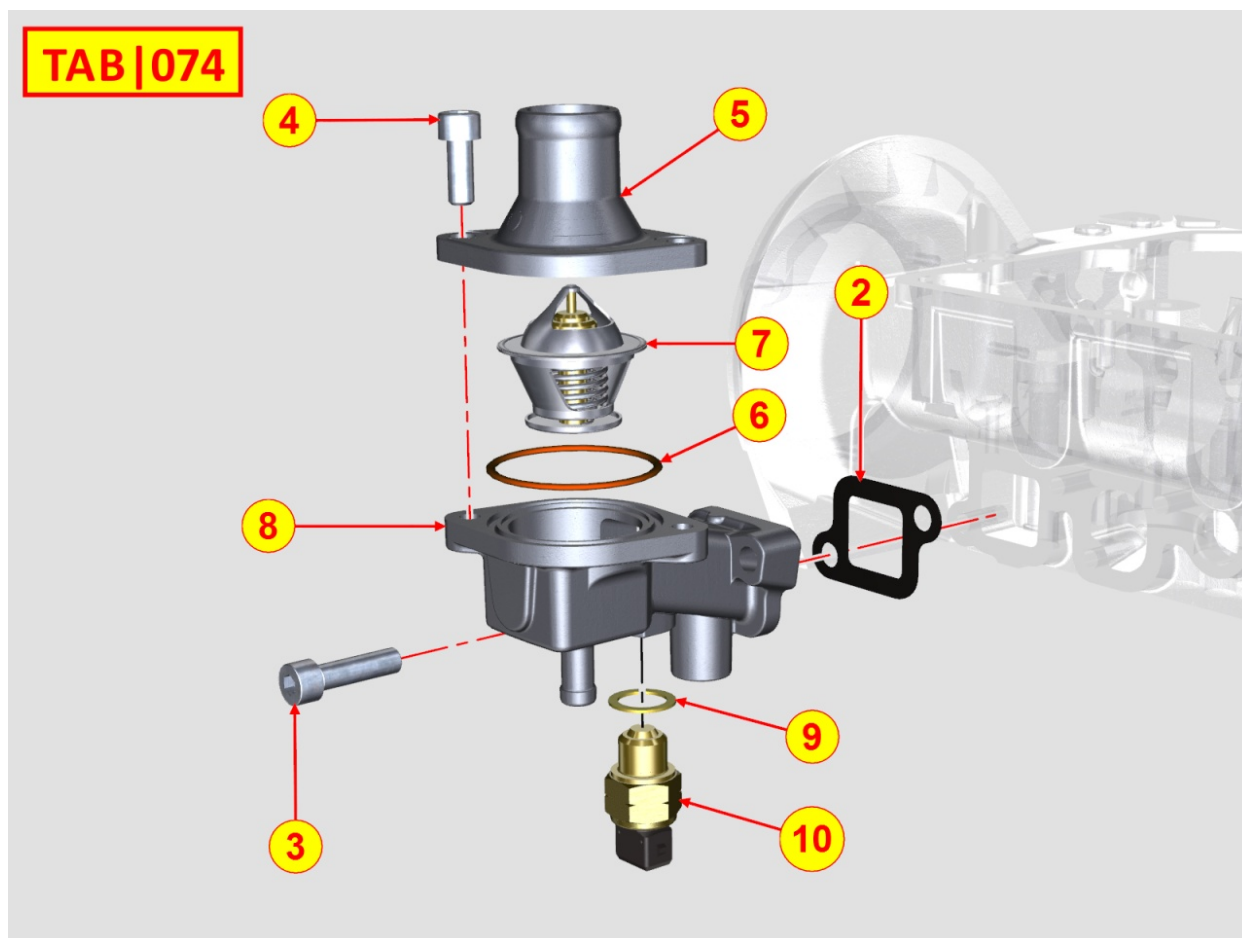

8074320290 - GRUPO TERMOSTATO

POS.	Kit	Incluido en	Codigo	Descripcion	Q.TA	Codigo antiguo	Tech. Info
1	A		ED0048964310-S	CONJUNTO TERMOSTATO	1		⚠
2			ED0044600370-S	JUNTA	1		
3			ED0097320640-S	TORNILLO	2		
4		(A)	ED0097320740-S	TORNILLO	2		
5		(A)	ED0027502790-S	CUERPO TERMOSTATO	1		
6		(A)	ED0012000910-S	(LA) ANILLO TIPO "O" / O RING	1		
7		(A)	ED0091951240-S	(LA) TERMOSTATO / THERMOSTAT	1		
8		(A)	ED0028712760-S	CUAERPO DE LA UNIDAD DEL TERMOSTATO	1		
10		(A)	ED0091951080-S	(LA) TERMOSTATO / THERMOSTAT	1		⚠
12		(A)	ED0046700190-S	JUNTA	1