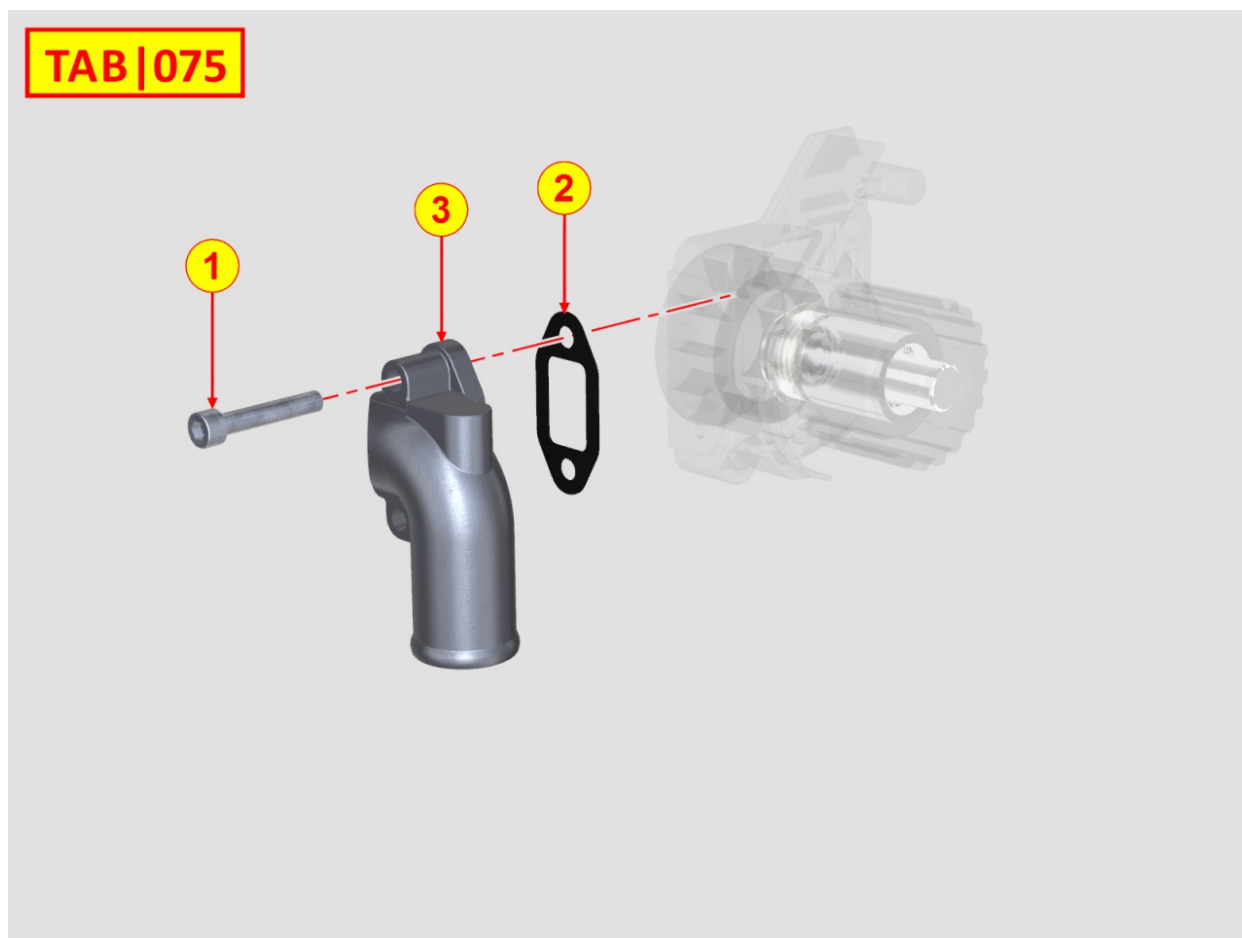

8075320020 - BRIDA DE ENTRADA BOMBA DE AGUA

POS.	Kit	Incluido en	Codigo	Descripcion	Q.TA	Codigo antiguo	Tech. Info
1			ED0097300160-S	TORNILLO ALLEN	2		
2			ED0045011580-S	JUNTA BRIDA/WATER PUMP INLET FLANGE	1		
3			ED0038660590-S	ABRAZADERA	1