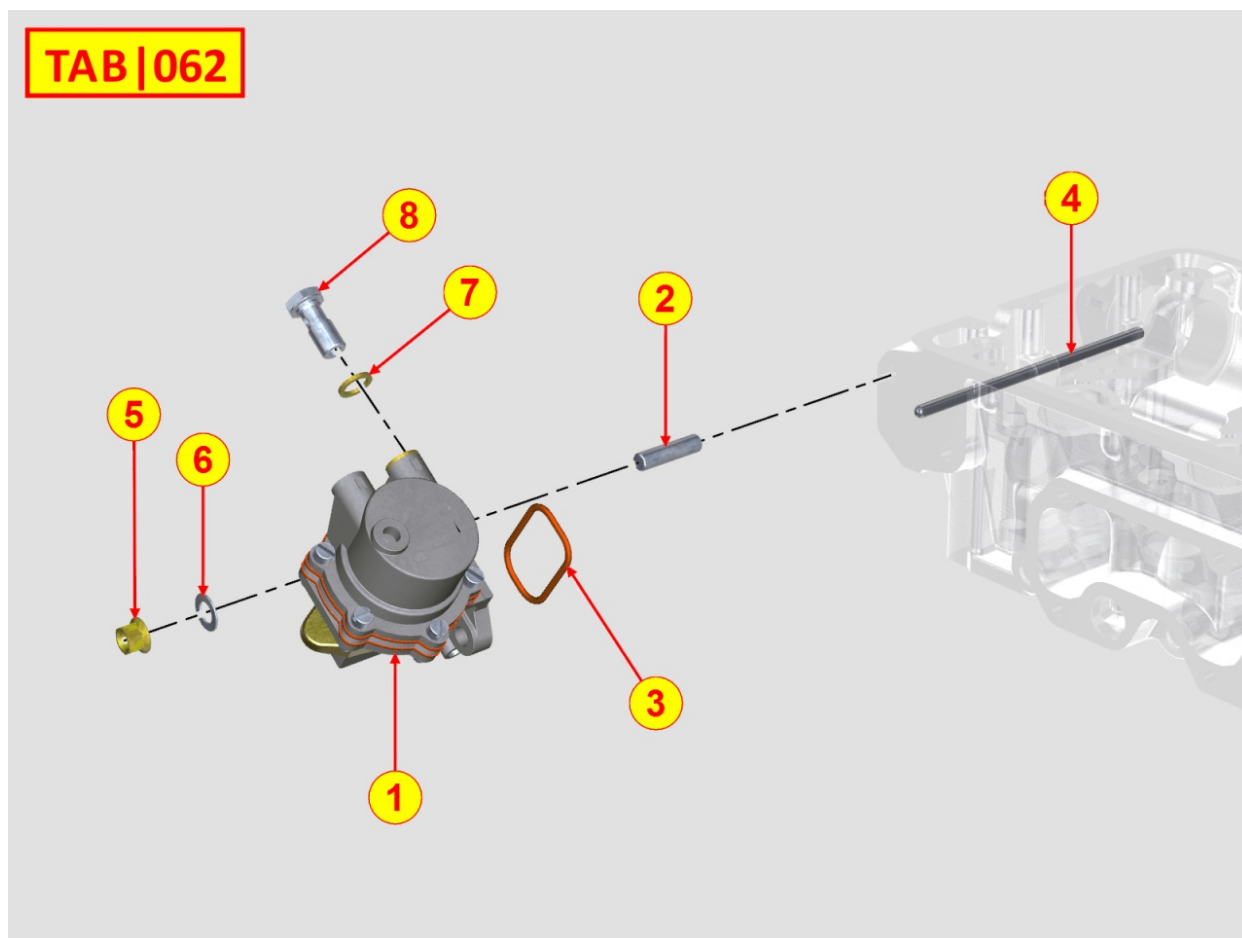

8062320390 - BOMBA DE ALIMENTACIÓN

POS.	Kit	Incluido en	Codigo	Descripcion	Q.TA	Codigo antiguo	Tech. Info
1			ED0065851510-S	(LA) BOMBA COMBUSTIBLE / FUEL FEED PUMP	1		
2			ED0067800080-S	ESPARRAGO	2		
3			ED0012000870-S	(LA) ANILLO TIPO "O" / O RING	1		
4			ED0072007210-S	VARILLA	1		
5			ED0032401640-S	TUERCA	2		
6			ED0075550290-S	ARANDELA	2		
7			ED0046700590-S	JUNTA	4		
8			ED0019011930-S	TORNILLO	2