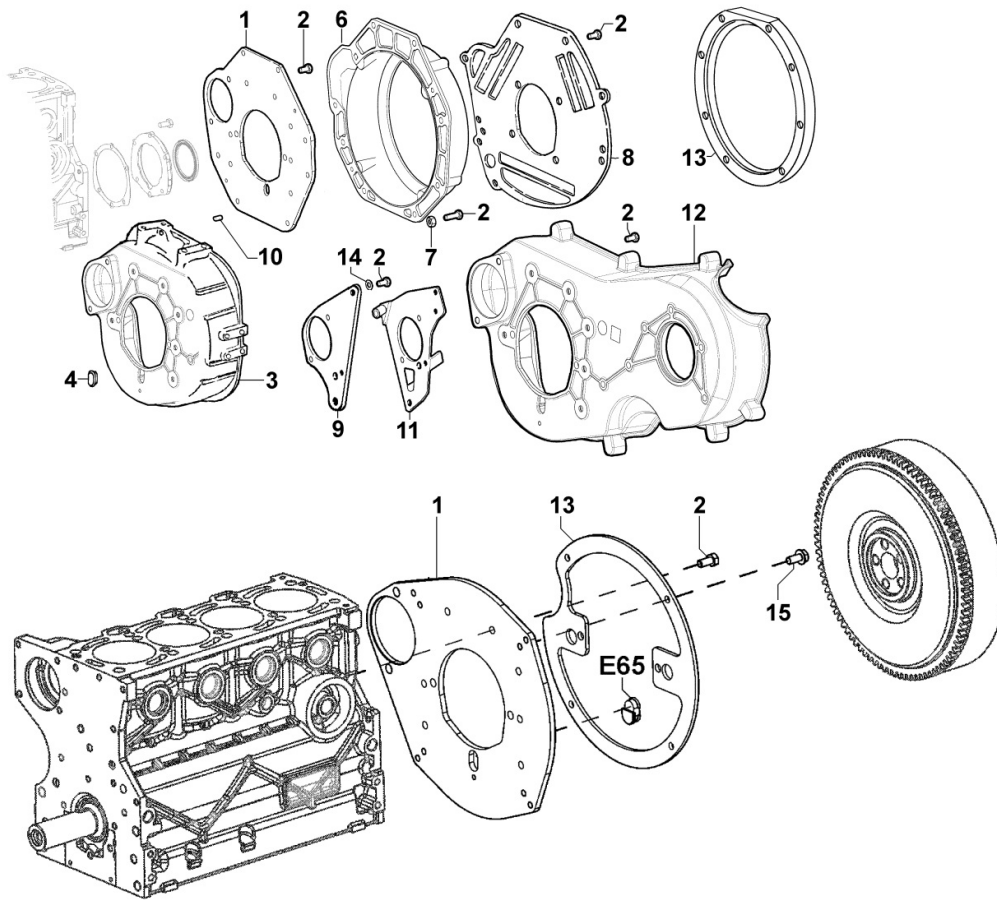

8160320190 - CAMPANAS / PLACAS LADO MOTOR

POS.	Kit	Incluido en	Codigo	Descripcion	Q.TA	Codigo antiguo	Tech. Info
2			ED0017700560-S	TORNILLO	7		
3			ED0020323150-S	CAMPANA EMBRAGUE	1		
4			ED0090001330-S	TAPON	1