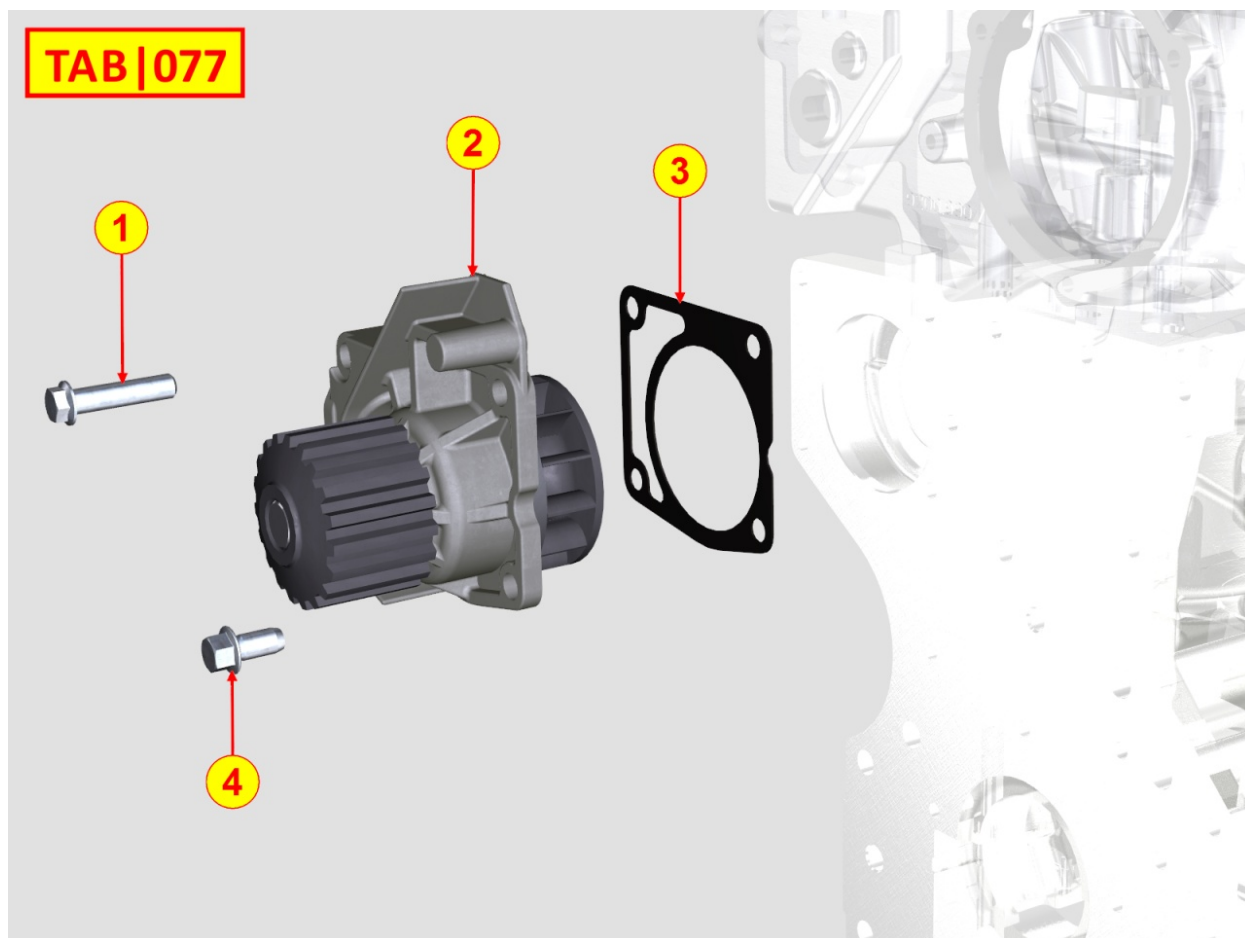

8077320020 - BOMBA DE AGUA

POS.	Kit	Incluido en	Codigo	Descripcion	Q.TA	Codigo antiguo	Tech. Info
1			ED0017701780-S	VITE TE FLANG.8x35 8G+Zn.B SOSTITUISC	2		
2			ED0065844390-S	BOMBA DE AGUA/COMPLETE WATER PUMP	1		⚠
3			ED0045802150-S	(LA) JUNTA / GASKET	1		
4			ED0017701600-S	TORNILLO	2