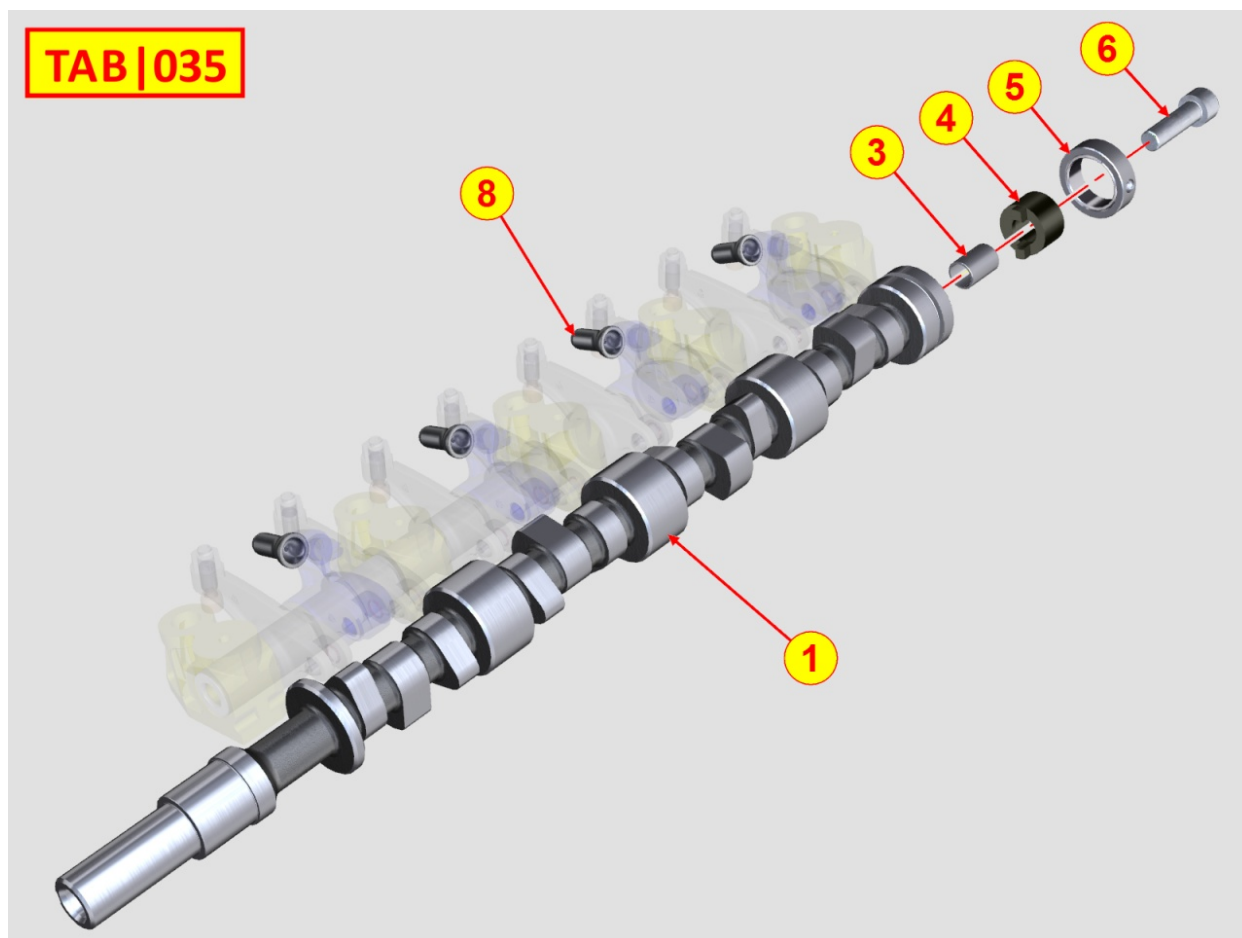

8035320560 - ÁRBOL DE LEVAS

POS.	Kit	Incluido en	Codigo	Descripcion	Q.TA	Codigo antiguo	Tech. Info
1			ED0010116340-S	EJE DE LEVAS	1		
3			ED0019704610-S	MANGUITO, ARBOL DE LEVAS	1		⚠
4			ED0035800350-S	(LA) LEVA EXCENTRICA / ECCENTRIC, CAM	1		⚠
5			ED0019704600-S	COJINETE ARBOL DE LEVAS	1		⚠
6			ED0097303760-S	TORNILLO ARBOL DE LEVAS	1		⚠
8			ED0014101120-S	VARILLA EMPUJADORA	4