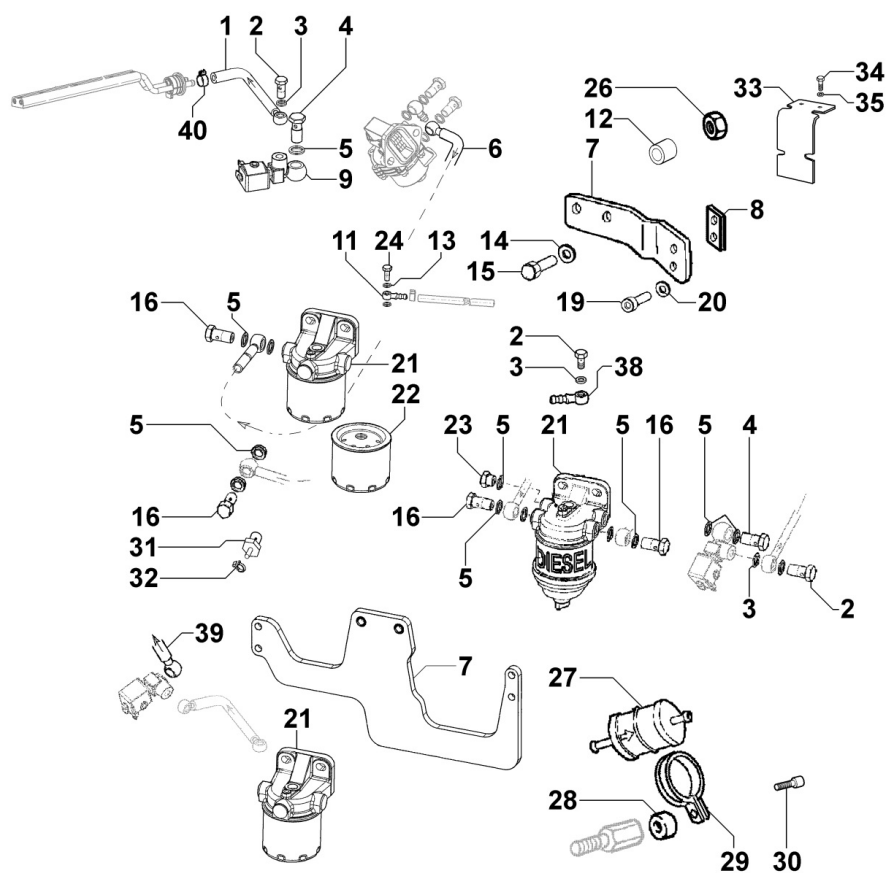

8061320770 - FILTRO DE NAFTA

POS.	Kit	Incluido en	Codigo	Descripcion	Q.TA	Codigo antiguo	Tech. Info
4			ED0015700450-S	RACORD	1		
5			ED0046700610-S	JUNTA CONJUNTO/C. GASKET	6		
7			ED0085456750-S	SOPORTE	1		
11			ED0072701080-S	RACORD	1		
13			ED0046700620-S	ROLDANA DE COBRE	2		⚠
14			ED0076250190-S	ARANDELA	2		
15			ED0017800040-S	TORNILLO	2		
16			ED0019010320-S	TORNILLO/UNION BOLT 14X150	1		
19			ED0097300260-S	TORNILLO ALLEN	2		
20			ED0076450060-S	ARANDELA	2		
21	A		ED0037301030-S	§FILTRO COMBUSTIBLE	1		⚠
22		(A)	ED0021752560-S	FILTRO COMBUSTIBLE, CARTUCHO	1		⚠
24			ED0019010330-S	TORNILLO	1		
31			ED0096800490-S	VALVULA	1