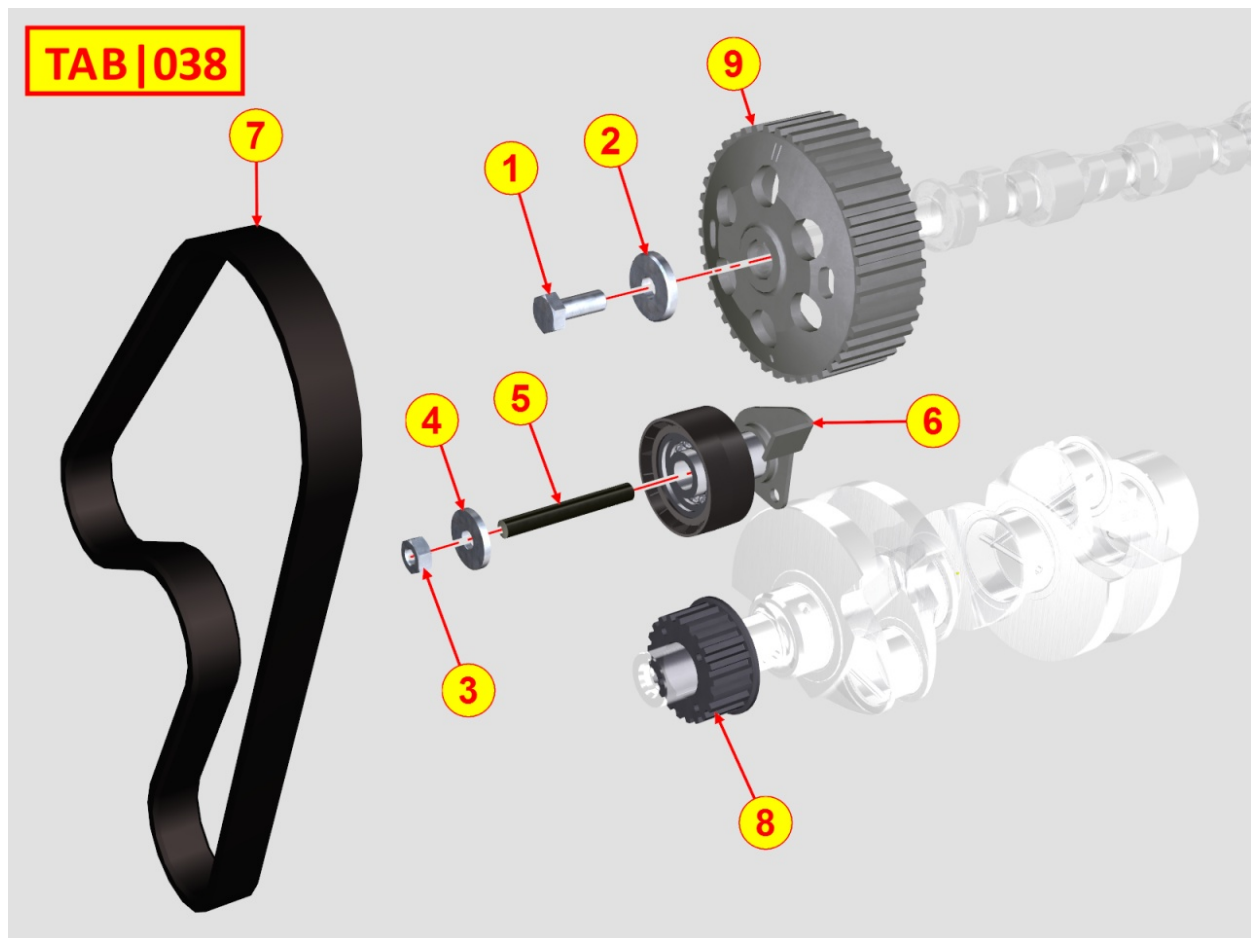

8038320020 - ENGRANAJES DE DISTRIBUCIÓN

TAB | 038

POS.	Kit	Incluido en	Codigo	Descripcion	Q.TA	Codigo antiguo	Tech. Info
1			ED0098201420-S	TORNILLO	1		
2			ED0076250450-S	TUERCA	1		
3			ED0032400330-S	TUERCA	1		
4			ED0074950100-S	ARANDELA	1		
5			ED0068000900-S	ESPARRAGO	1		
6			ED0041100090-S	TENSOR CORREAS / JOCKEY PULLEY	1		
7			ED0024403380-S	BANDA / VEEBELT	1		⚠
8			ED0069752920-S	(LA) POLEA / PULLEY	1		⚠
9			ED0070900120-S	POLEA	1