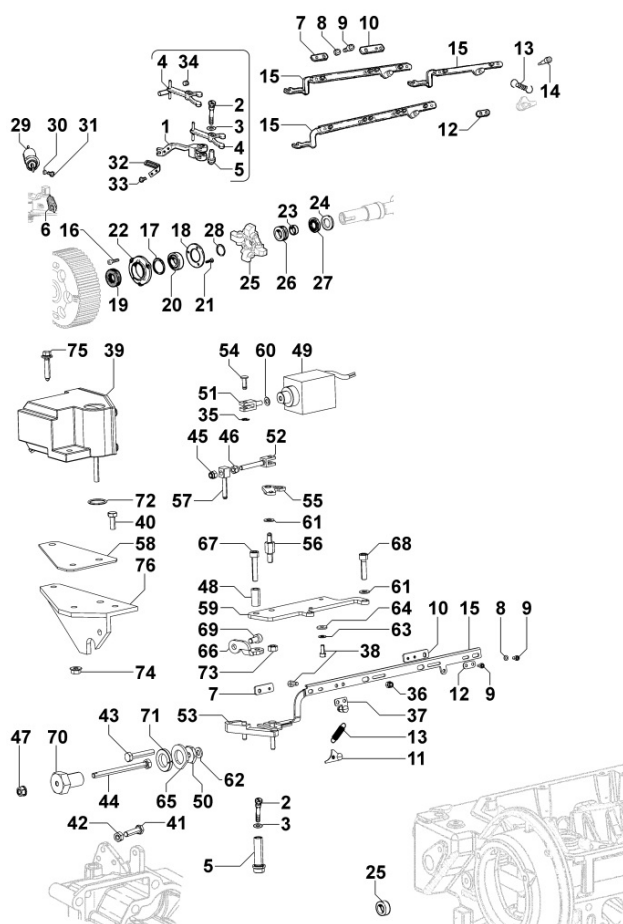

8050320690 - REGULADOR DE REVOLUCIONES

POS.	Kit	Incluido en	Codigo	Descripcion	Q.TA	Codigo antiguo	Tech. Info
1	B		ED0048963300-S	REGULADOR	1		⚠
1	B		ED0048963300-S	REGULADOR	1	ED0052009460-S	⚠
2		(B)	KDISC.		1	ED0061101070-S	
3		(B)	ED0012000370-S	ANILLO TORICO	1		
4		(B)		POS. 1	1		
6			ED0056552410-S	MUELLE	1		⚠
7		(D) (E)	ED0063200710-S	PIASTRINA DI REGISTRO X ASTA	1		⚠
8		(D)	ED0076260370-S	ARANDELA	2/4/6		
9		(D)	ED0097320960-S	TORNILLO ALLEN	6		
10		(D) (E)	KDISC.		3	ED0063200730-S	
12		(D)	KDISC.		2	ED0062751270-S	
13			ED0056552570-S	RESORTE	1		⚠
14			ED0098652020-S	TORNILLO ESPECIAL P.BOMBA/SPECIAL SCREW	4		
15	E		ED0013801020-S	VARILLA	1		⚠
16			ED0097300100-S	TORNILLO ALLEN	3		
17		(A)	ED0012020370-S	ANILLO TORICO	1		
18		(A)	ED0062751660-S	CHAPA	1		
19		(A)	ED0012133030-S	RETEN ACEITE	1		
20		(A)	ED0030010660-S	COJINETE	1		
21			ED0098001620-S	VITE TSEI M6X16 DRILLOC 10.9	3		
22	A		ED0026902940-S	TAPA	1		
23		(C)	ED0015850850-S	COJINETE EJE LEVAS	1		
24			ED0073520630-S	ARANDELA	1		
25			ED0088050480-S	SOPORTE	1		
26	C		ED0054012500-S	MANGUITO	1