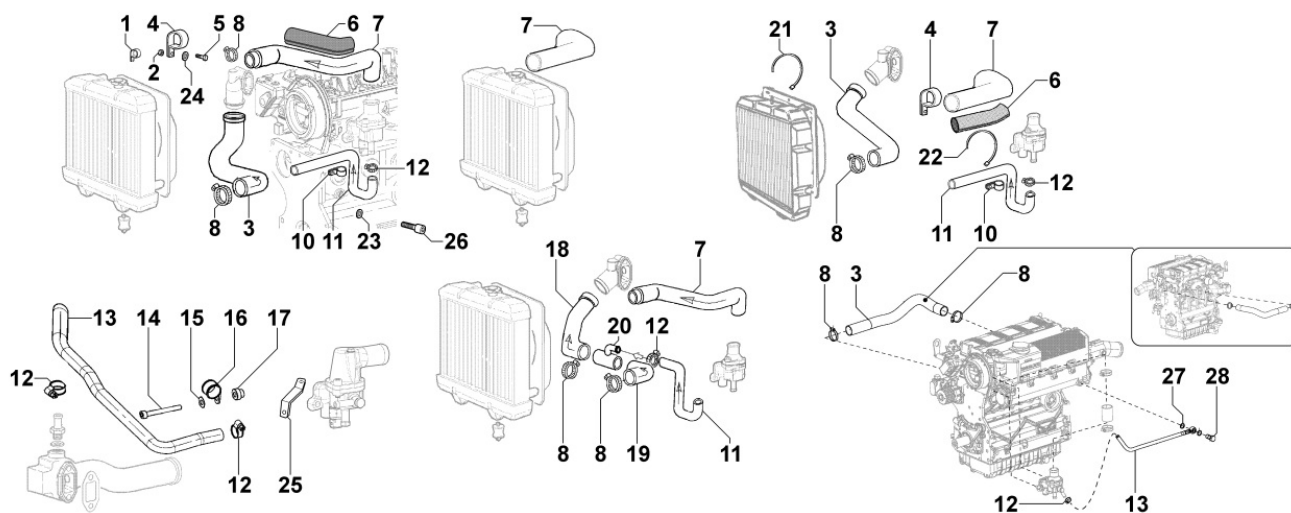

8068320370 - MANGUITOS DE CONEXIÓN DEL RADIADOR

POS.	Kit	Incluido en	Codigo	Descripcion	Q.TA	Codigo antiguo	Tech. Info
1			ED0036170150-S	ABRAZADERA	1		
2			ED0032030500-S	TUERCA	1		
3			ED0054011950-S	MANGUERA INFERIOR	1		
4			ED0036301550-S	FASCETTA PER MANICOTTO	1		
5			ED0017600030-S	TORNILLO	1		
6			ED0043400820-S	PROTECCION	2		
7			ED0054011940-S	MANGUERA / HOSE	1		
8			ED0036301460-S	ABRAZADERA	4		
10			ED0036170890-S	ABRAZADERA	1		
11			ED0093050730-S	MANGUERA/BY PASS HOSE	1		⚠
12			ED0036301470-S	ABRAZADERA	2