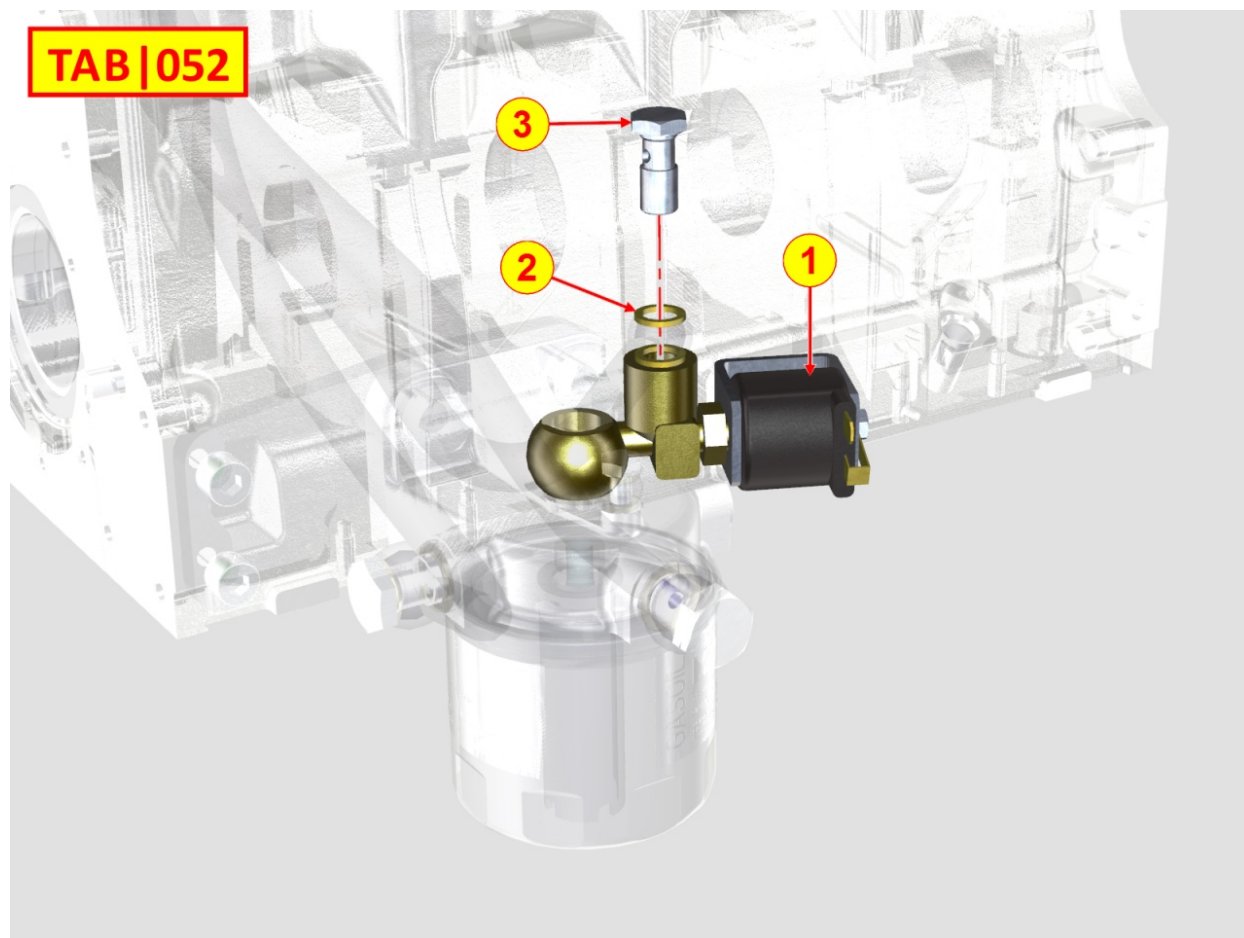

8052320030 - ELECTROVÁLVULA

POS.	Kit	Incluido en	Codigo	Descripcion	Q.TA	Codigo antiguo	Tech. Info
1			ED0035871190-S	ELECTRO VALVULA	1		
2			ED0046700590-S	JUNTA	2		
3			ED0019011930-S	TORNILLO	1		
4			ED0024710060-S	BRIDA DE PLASTICO	1