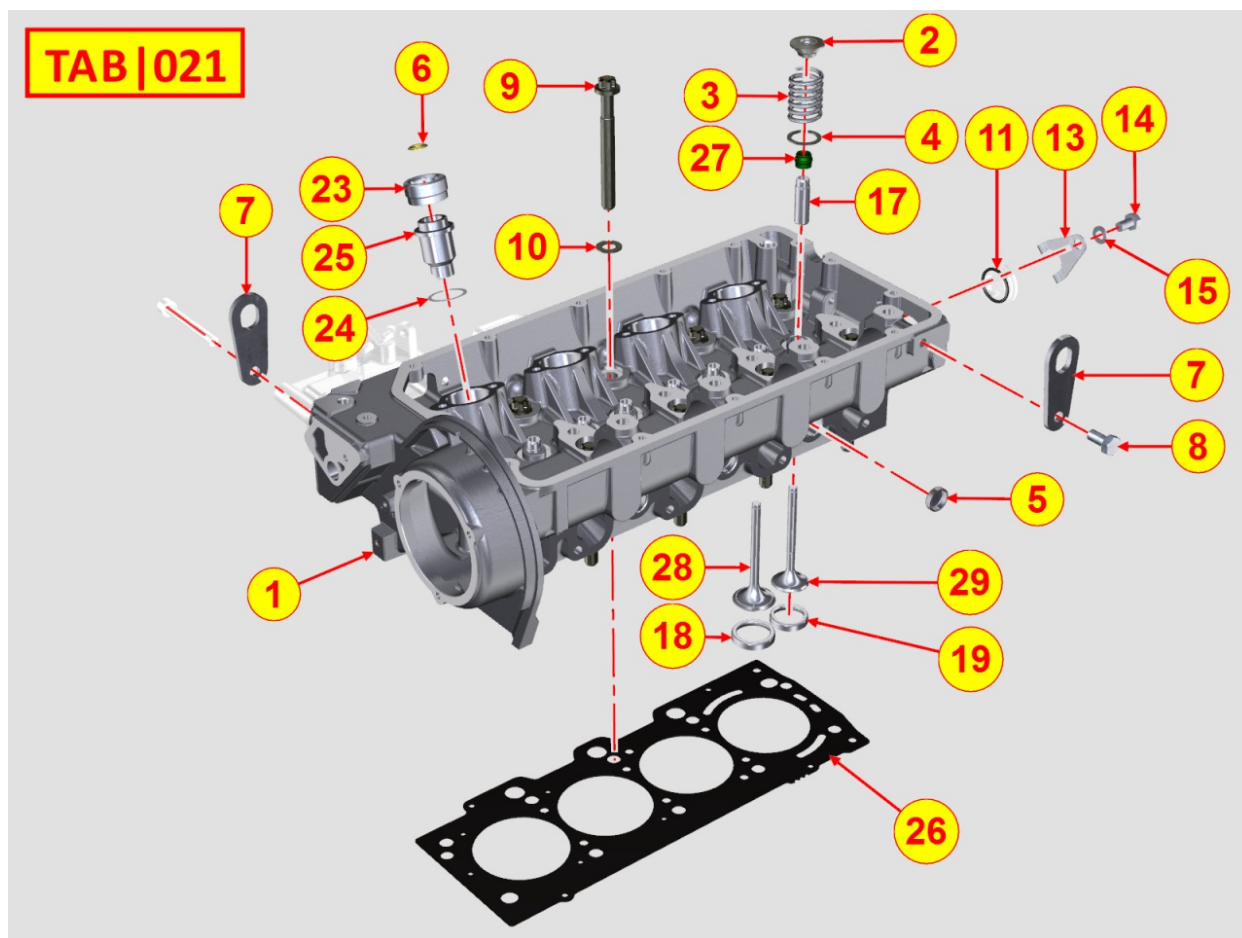

8021320160 - CULATA MOTOR

POS.	Kit	Incluido en	Codigo	Descripcion	Q.TA	Codigo antiguo	Tech. Info
1	B		ED0092005240-S	CULATA COMPLETA	1		
2		(B)		803632...0	4/6/8*		
3		(B)		803632...0	4/6/8*		
4		(B)		803632...0	4/6/8*		
5		(A) (B)	ED0089900470-S	TAPON/SHUTTER CAP D18	6		
6			ED0059890070-S	APAGACHISPAS / SPARK ARR	4		
7			ED0085459390-S	STAFFA SOLLEV.MOTORE CHD	2		
8			ED0017700020-S	TORNILLO	1		
9			ED0098202220-S	TORNILLO	10		⚠
10			ED0076251300-S	ROLDANA	10		
11		(B)	ED0012000810-S	ANILLO TORICO/O-RING	1		⚠
12				807932...0	1		
13		(B)	ED0055700190-S	MUELLE	1		⚠
14		(B)	ED0017701270-S	TORNILLO	1		
15		(B)	ED0076250100-S	ARANDELA	1		
17		(A) (B)	ED0048452000-S	GUIA DE VALVULAS / GUIDE THE VALVE	8		⚠
18		(A) (B)	ED0080001210-S	ASIENTO DE VALVULA	4		
19		(A) (B)	ED0080001220-S	ASIENTO DE VALVULA	4		
23			ED0041300960-S	TUERCA ANILLO	4		
24			ED0035275170-S	ESPACIADOR	12		
25			KDISC.		4	ED0067251030-S	
26			ED0047307150-S	JUNTA CABEZA	1		⚠
26			ED0047307580-S	JUNTA CULATA	1		⚠
26			ED0047307570-S	JUNTA CULATA	1		⚠
27		(B)		803632...0	4/6/8*