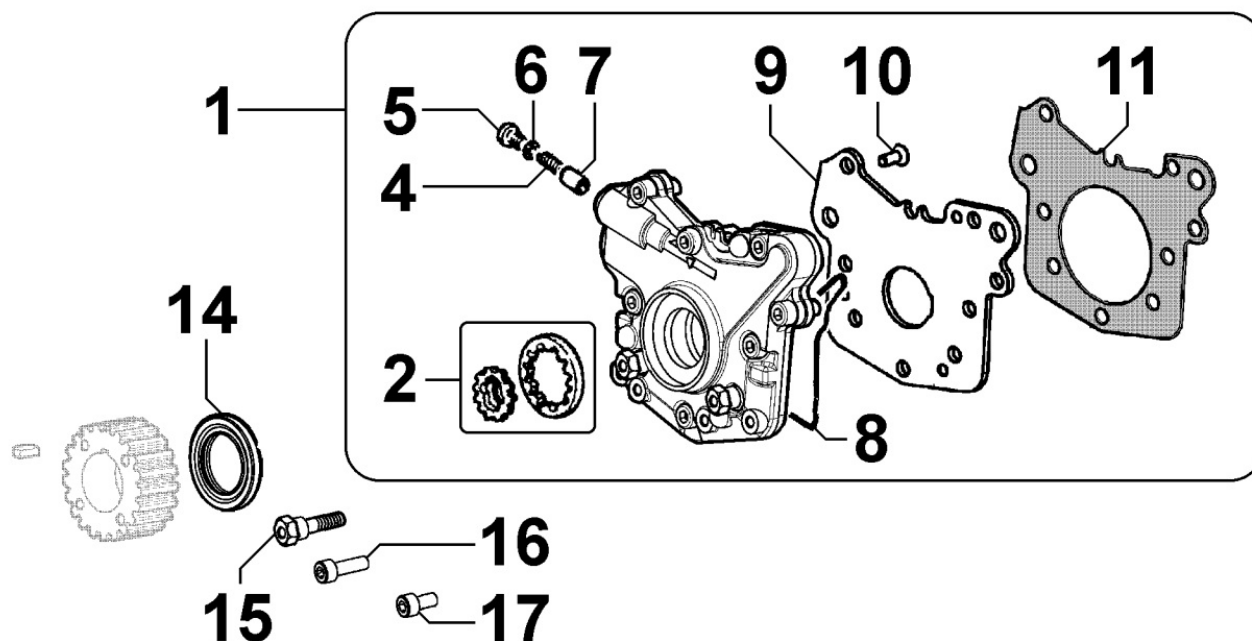

8040320220 - BOMBA DE ACEITE

POS.	Kit	Incluido en	Codigo	Descripcion	Q.TA	Codigo antiguo	Tech. Info
2		(A)		POS. 1			
5		(A)	ED0090150050-S	TAPON	1		
6		(A)	ED0046700600-S	JUNTA	1		▲
7		(A)	ED0064950450-S	VARILLA	1		
8		(A)	ED0012002920-S	ANILLO	1		▲
9		(A)		POS. 1			
10		(A)	ED0098000610-S	TORNILLO	3		
11		(A)	ED0045802160-S	(LA) JUNTA / GASKET	1		
14			ED0012133430-S	(LA) SELLO ANILLO / SEAL RING	1		▲
15			ED0098651740-S	TORNILLO ESPECIAL/SPACIAL SCREW	2		
16			ED0017700070-S	TORNILLO	1		
17			ED0097320740-S	TORNILLO	6