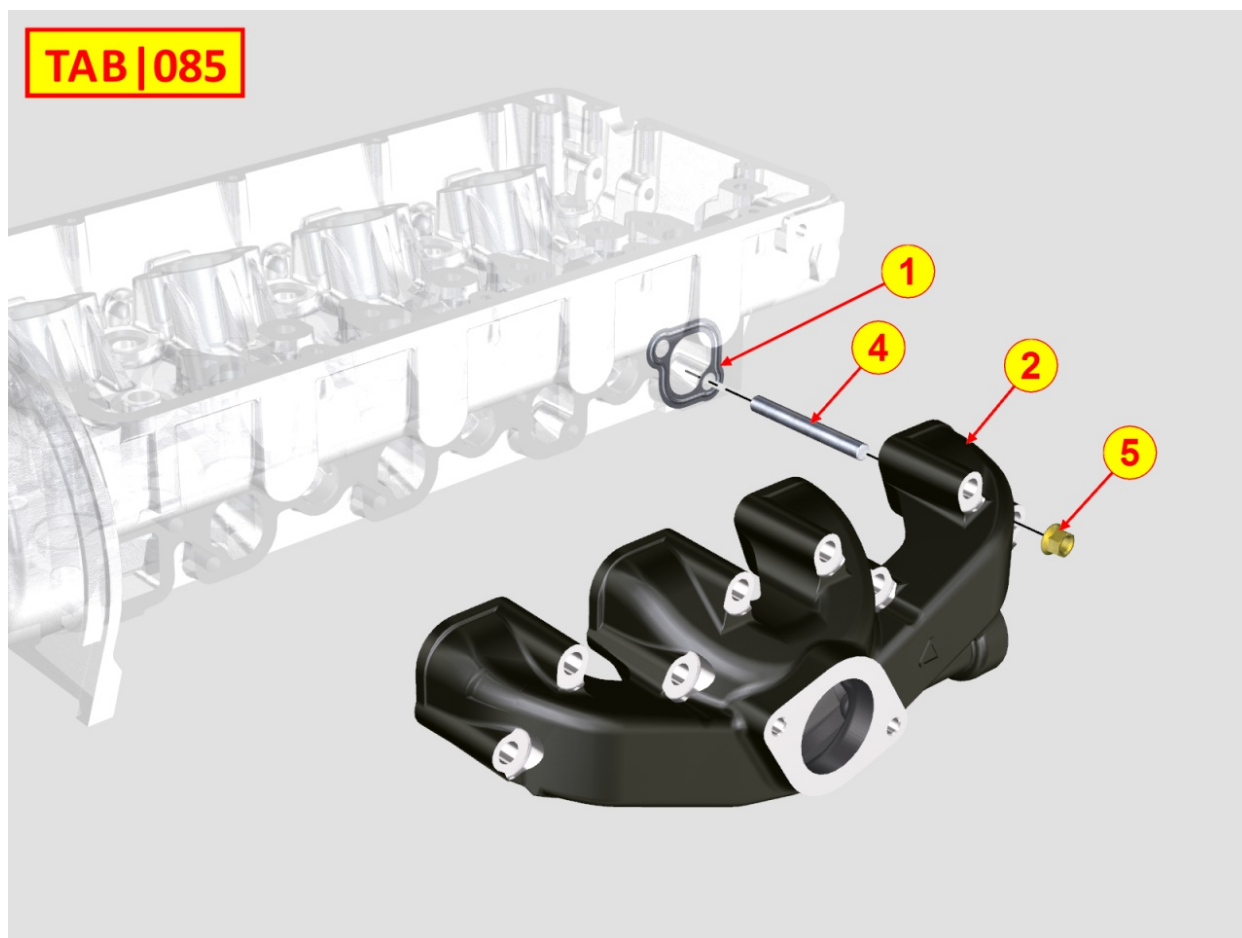

8085320120 - COLECTOR DE ESCAPE

POS.	Kit	Incluido en	Codigo	Descripcion	Q.TA	Codigo antiguo	Tech. Info
1			ED0044200700-S	JUNTA / GASKET	4		
2			ED0024862670-S	COLECTOR	1		
4			ED0067800280-S	ESPARRAGO	8		
5			ED0032401630-S	TUERCA M8	8