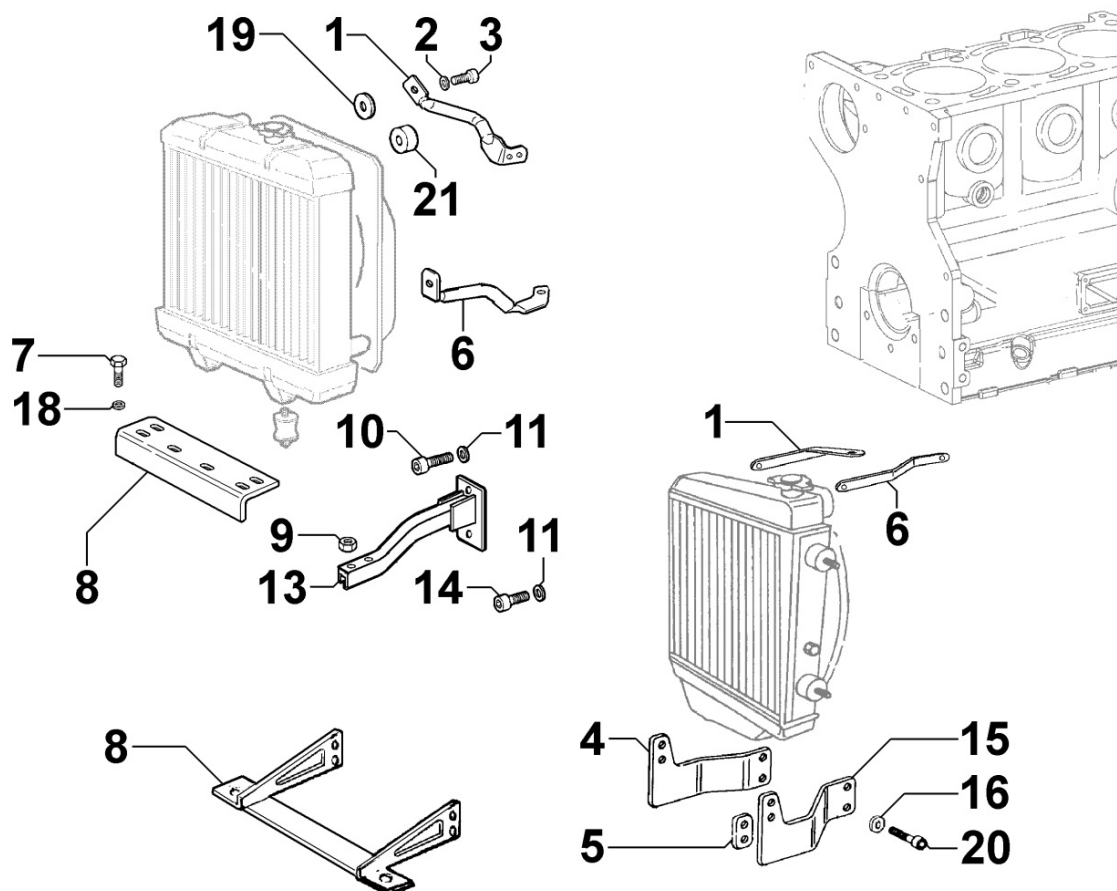

8067320400 - FIJACIONES DEL RADIADOR DE AGUA

POS.	Kit	Incluido en	Codigo	Descripcion	Q.TA	Codigo antiguo	Tech. Info
1			ED0092651670-S	TIRANTE	1		
2			ED0076250070-S	ROLDANA	2		
3			ED0017600320-S	TORNILLO	2		
6			ED0092651690-S	TIRANTE	1		
7			ED0017701110-S	TORNILLO	2		
8			ED0063600900-S	SOPORTE RADIADOR	1		
9			ED0032030750-S	TUERCA	2		
10			ED0097322950-S	TORNILLO ALLEN	2		
11			ED0076450070-S	ARANDELA	4		
13			ED0085454390-S	SOPORTE	2		
14			ED0097302630-S	TORNILLO ALLEN	2		
18			ED0076250100-S	ARANDELA	2