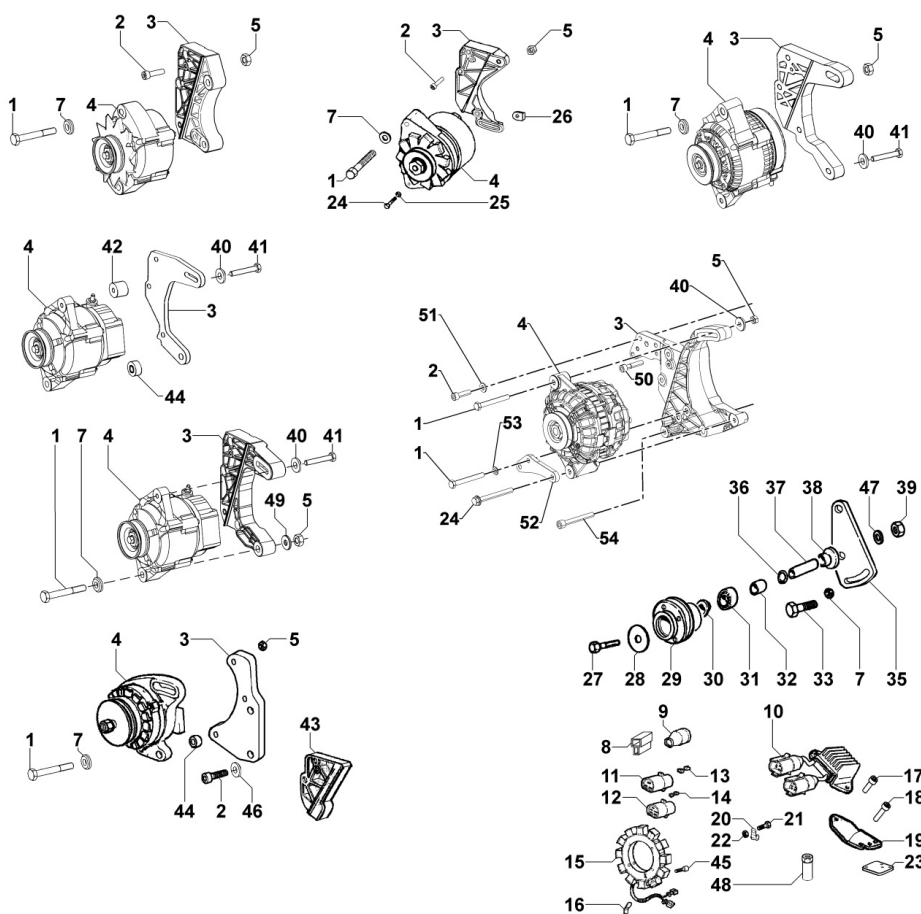

8100321330 - ALTERNADOR

POS.	Kit	Incluido en	Codigo	Descripcion	Q.TA	Codigo antiguo	Tech. Info
1			ED0017801650-S	VITE TE M10X75 8.8 EN 24014	1		
2			ED0097320640-S	TORNILLO	3		
3			ED0087250600-S	SOPORTE ALTERNADOR	1		
4			ED0011573910-S	ALTERNADOR EXTERNO	1		
5			ED0032400330-S	TUERCA	1		
24			ED0017700140-S	TORNILLO	1		
25			ED0076250120-S	ROLDANA	1		
26			ED0062751600-S	PLATINA	1		
49			ED0076252560-S	ARANDELA	1