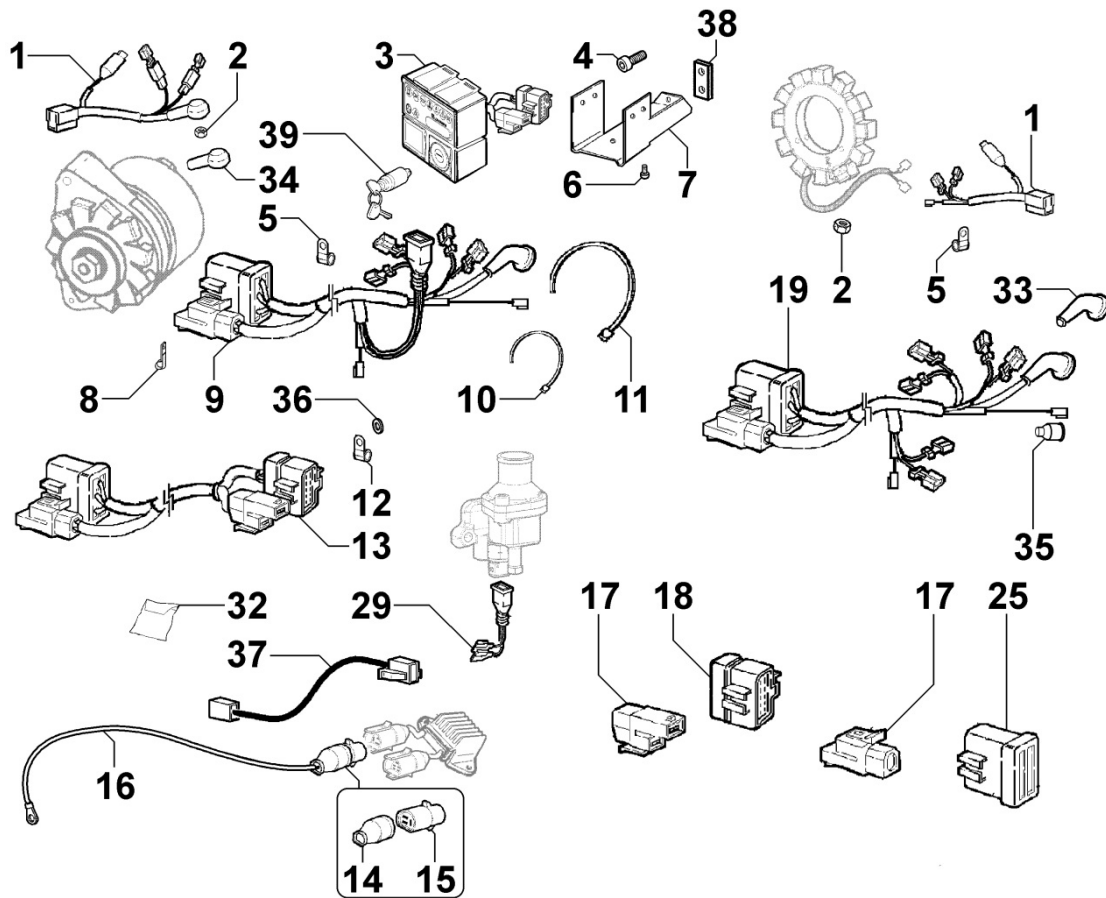

8103320780 - CUADRO / CABLES

POS.	Kit	Incluido en	Codigo	Descripcion	Q.TA	Codigo antiguo	Tech. Info
1			ED0021861430-S	CABLE ALTERNADOR DE 2W/ALTERNATOR CABLE	1		
2			ED0032400080-S	TUERCA	1		
5			ED0036170880-S	ABRAZADERA TUBO	3		
9			ED0021862730-S	WIRING FOCS DOUBLE SENSOR	1		⚠
11			ED0024711110-S	BRIDA PLASTICO	1		
12			ED0036170890-S	ABRAZADERA	1		
17		(C)	ED0015571220-S	CONECTOR	1		
18		(C)	ED0015571190-S	CONECTOR	1		
25			ED0015571180-S	TERMINAL	1		
32	C		ED0048963870-S	JUEGO CONECTORES	1		
33		(B)	ED0064910050-S	CAPUCHON GOMA	1		
35		(B)	ED0064910130-S	CAPUCHON PRESOSTATO	1		
36			ED0076250200-S	ARANDELA	1