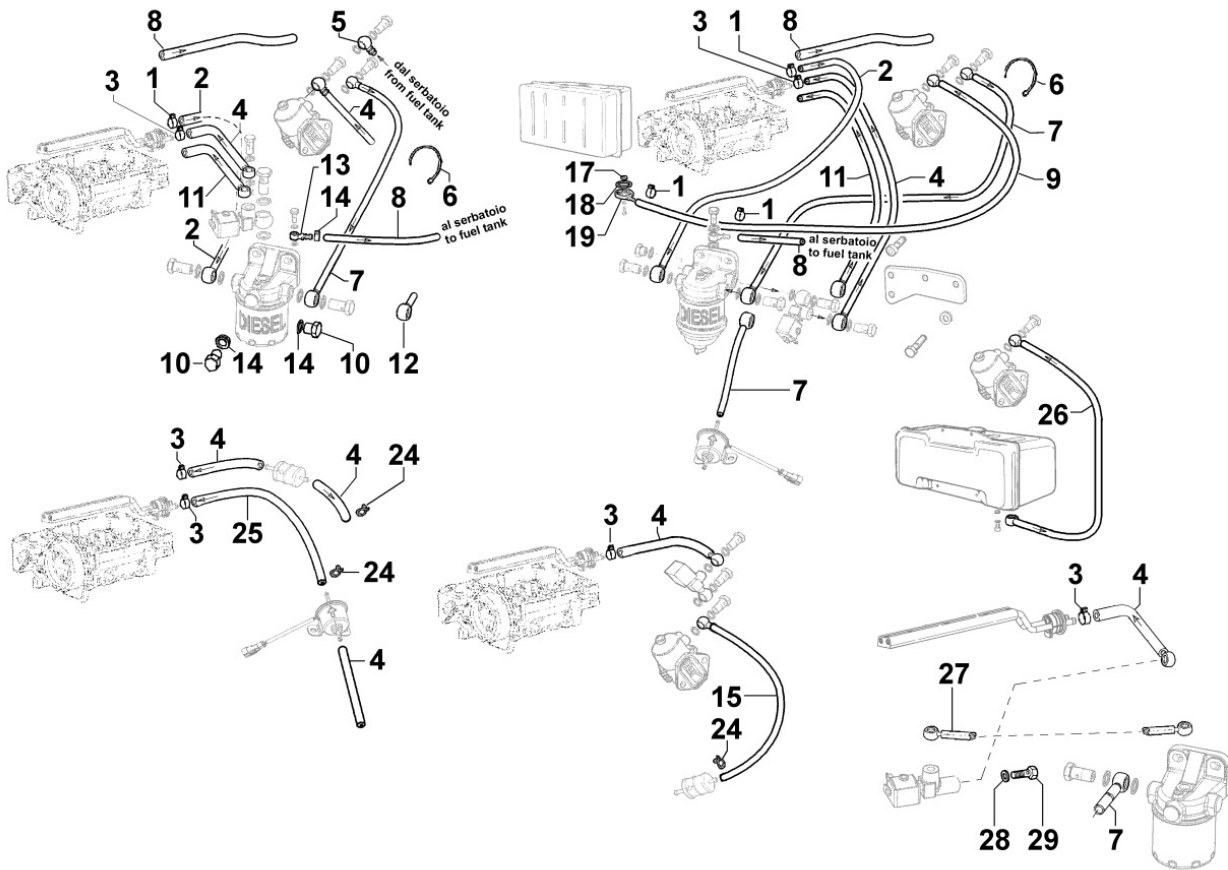

8064320720 - TUBOS DE COMBUSTIBLE

POS.	Kit	Incluido en	Codigo	Descripcion	Q.TA	Codigo antiguo	Tech. Info
1			ED0036300500-S	ABRAZADERA	1		
2			ED0093759590-S	T.R.D. 14 D4X9 L=530	1		
3			ED0036302170-S	ABRAZADERA/CLAMP	1		
5			ED0072701380-S	CODO	1		
6			ED0024710060-S	BRIDA DE PLASTICO	3		
7			ED0093756730-S	TUBO COMBUSTIBLE/FUEL TUBE	1		
11			ED0093758680-S	TUBO INYECCION	1