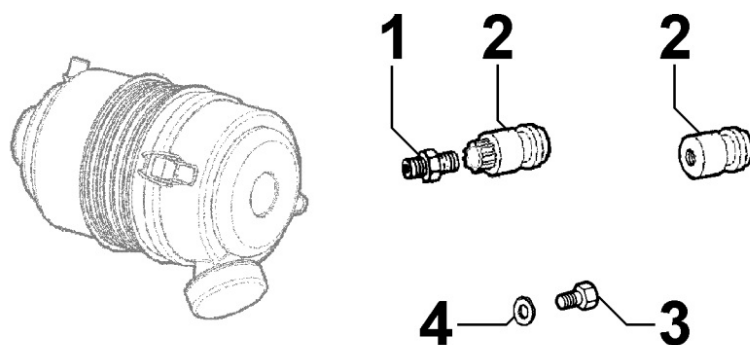

8084320080 - INDICADOR DE OBSTRUCCIÓN

POS.	Kit	Incluido en	Codigo	Descripcion	Q.TA	Codigo antiguo	Tech. Info
1			ED0073250100-S	RACORD VALVULA	1		
2			ED0097001000-S	VALVULA	1