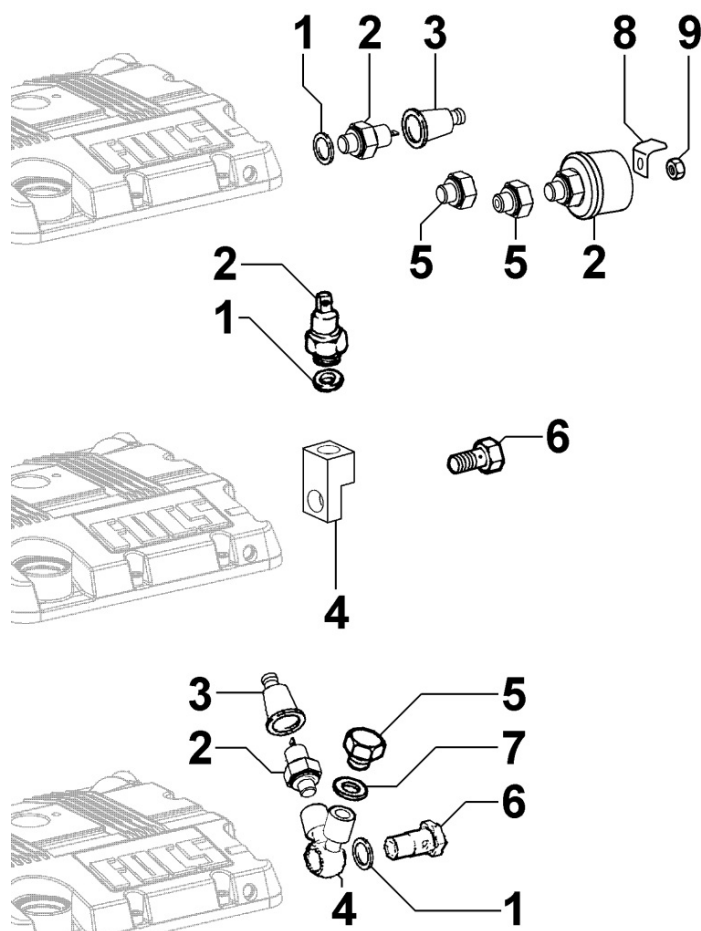

8102320130 - INTERRUPTOR PRESIÓN DE ACEITE

POS.	Kit	Incluido en	Codigo	Descripcion	Q.TA	Codigo antiguo	Tech. Info
2			ED0067450560-S	MANOCONTACTO/PRESSURE SWITCH	1		
3			ED0064910130-S	CAPUCHON PRESOSTATO	1