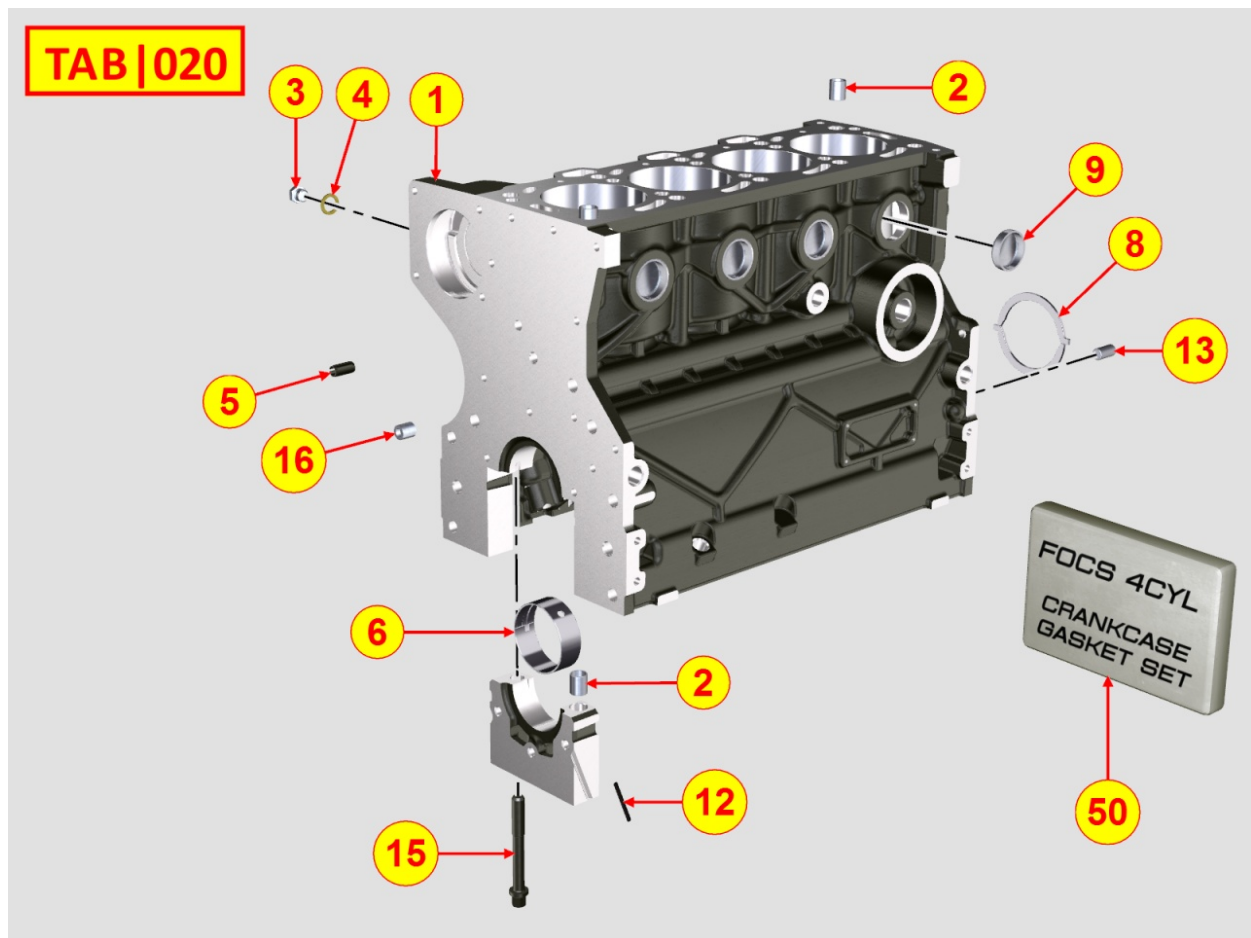

8020320080 - BANCADA

POS.	Kit	Incluido en	Codigo	Descripcion	Q.TA	Codigo antiguo	Tech. Info
1	A		ED0015109220-S	BANCADA	1		▲
2		(A)	ED0019701400-S	CASQUILLO	2		▲
4			ED0046700600-S	JUNTA	1		▲
5			ED0084301050-S	SPINA ELASTICA 8X16 DIN 1481	1		
6			ED0016111940-S	COJINETE 0.25 / BEAR 0.25	3/4/5		▲
6			ED0016111930-S	(LA) RODAMIENTO STD. / BEARING STD.	3/4/5		▲
6			ED0016111950-S	COJINETE BANCADA 0,50/BEARING	3/4/5		▲
7		(A)	ED0090802400-S	TAPON	1		
8			ED0012571600-S	COJINETE TOPE AXIAL	2		▲
8			ED0012571590-S	COJINETE TOPE AXIAL	2		▲
8			ED0012571580-S	(LA) BALERO EMPUJE / THRUST BEARING	2		▲
9		(A)	ED0089900220-S	TAPON	8		▲
12		(A)	ED0044000540-S	JUNTA SOPORTE	4		▲
13			ED0084001080-S	PERNO / BOLT	2		
15		(A)	ED0098201200-S	TORNILLO BLOQUE	10