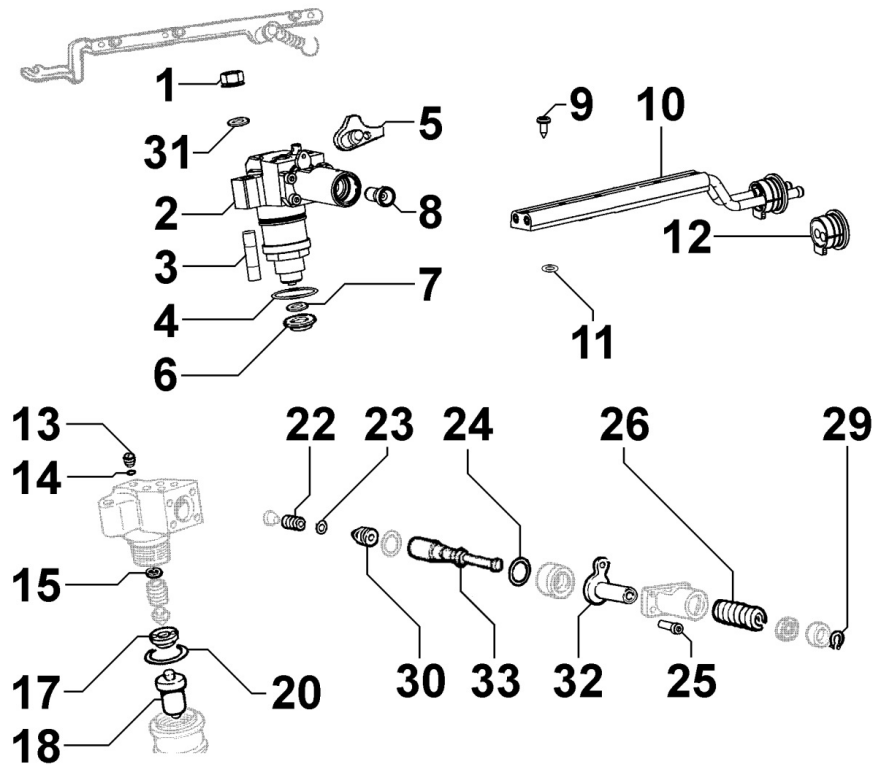

8030320050 - SISTEMA DE INYECCIÓN

POS.	Kit	Incluido en	Codigo	Descripcion	Q.TA	Codigo antiguo	Tech. Info
1			ED0032401640-S	TUERCA	8		
2	A		ED0065902850-S	BOMBA INYECCION	4		▲
3			ED0067802030-S	M8X30 PDM PUMP FIXING STUD	8		
5			ED0063707960-S	RESORTE PLACA DE MONTAJE/OVERFUEL SPRING	1		▲
6			802132...0				
7			ED0046700820-S	JUNTA / GASKET	4		
8			803532...0				
9			ED0097303130-S	TORNILLO ALLEN/SOCKET HEAD SCREW	8		▲
10	B		ED0093759880-S	TUBO COMBUSTIBLE	1		
11			ED0012002860-S	O RING	2		▲
12		(B)	ED0047500140-S	JUNTA GOMA	1		▲
13		(A)	ED0096800370-S	VARILLA ROSCADA	1		
14		(A)	ED0047600380-S	JUNTA/GASKET	2/3/4		
15		(A)	ED0083351490-S	ESPESOR	1		▲
15		(A)	ED0083351470-S	JUNTA PARA TARAJE	1		▲
15		(A)	ED0083351440-S	JUNTA PARA TARAJE	1		▲
15		(A)	ED0083351480-S	JUNTA PARA TARAJE 1,4	1		▲
15		(A)	ED0083351510-S	JUNTA PARA TARAJE 1,1	1		▲
15		(A)	ED0083351450-S	JUNTA PARA TARAJE	1		▲
15		(A)	KDISC.		1	ED0083351430-S	
15		(A)	ED0083351500-S	JUNTA PARA TARAJE 1,2	1		▲
15		(A)	ED0083351520-S	ESPESOR	1		▲
15		(A)	ED0083351420-S	JUNTA PARA TARAJE 2,0	1		▲