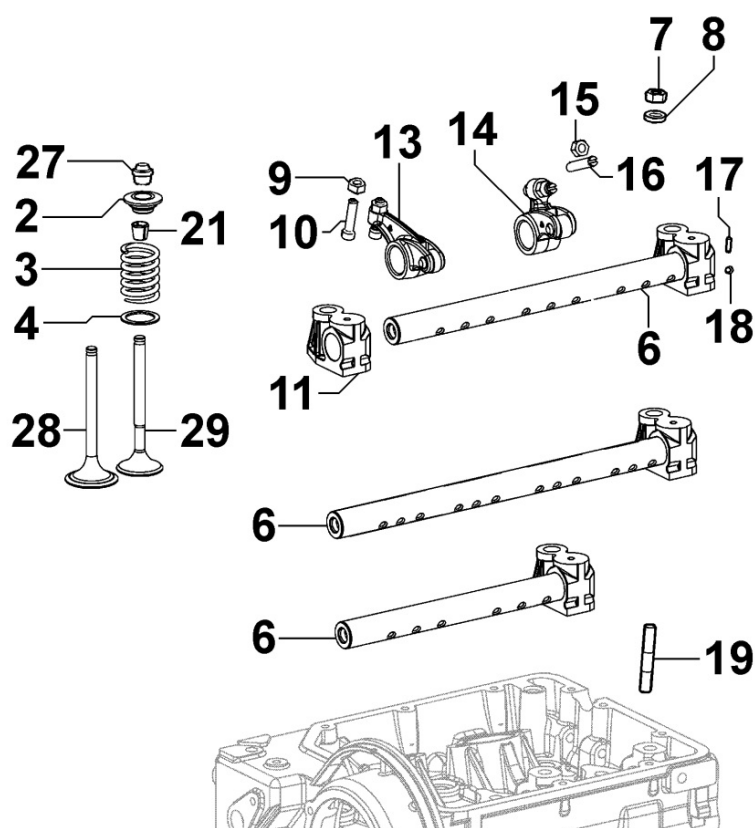

8036320030 - BALANCINES / VÁLVULAS

POS.	Kit	Incluido en	Codigo	Descripcion	Q.TA	Codigo antiguo	Tech. Info
2	B		ED0064100170-S	TAPON	4/6/8*		
3			ED0057550050-S	MUELLE VALVULA	8		
4			ED0076251850-S	ROLDANA	8		
6	A		ED0060451120-S	GRUPO BALANCINES	1		
6	E	(A)	KDISC.		1	ED0060450830-S	
7			ED0032400330-S	TUERCA	5		
8			ED0076251300-S	ROLDANA	5		
9		(A) (C)	ED0032400080-S	TUERCA	1		
10		(A) (C)	ED0098500880-S	TORNILLO	1		
11		(A)	ED0086151050-S	SOPORTE BALANCIN	5		
13	C	(A)	ED0015411930-S	BALANCIN	8		
14	D	(A)	ED0015412200-S	BALANCIN	4		
15		(A) (D)	ED0032401510-S	TUERCA/NUT M8X1 UNI 5588-8G	1		
16		(A) (D)	ED0098501100-S	TORNILLO DE AJUSTE/ADJ. SCREW	1		
17		(A) (E)	ED0084300610-S	VARILLA TENSION	1		
18		(A) (E)	ED0090001480-S	TAPPO OTT.RE A SCODELLINO D.11 SPECIALE	2		
19			ED0068000880-S	TORNILLO/STUD 10X45 UNI5914-66	5		
21		(B)	ED0080570030-S	ANILLO DE CIERRE/HALF COLLET TRW 083.006	16		
27			ED0045350150-S	(LA) SELLO VALVULA / VALVE STEM SEAL	8		
28			ED0096521010-S	VALVULA DE ADMISION	4		
29			ED0096851050-S	VALVULA DE ESCAPE	4