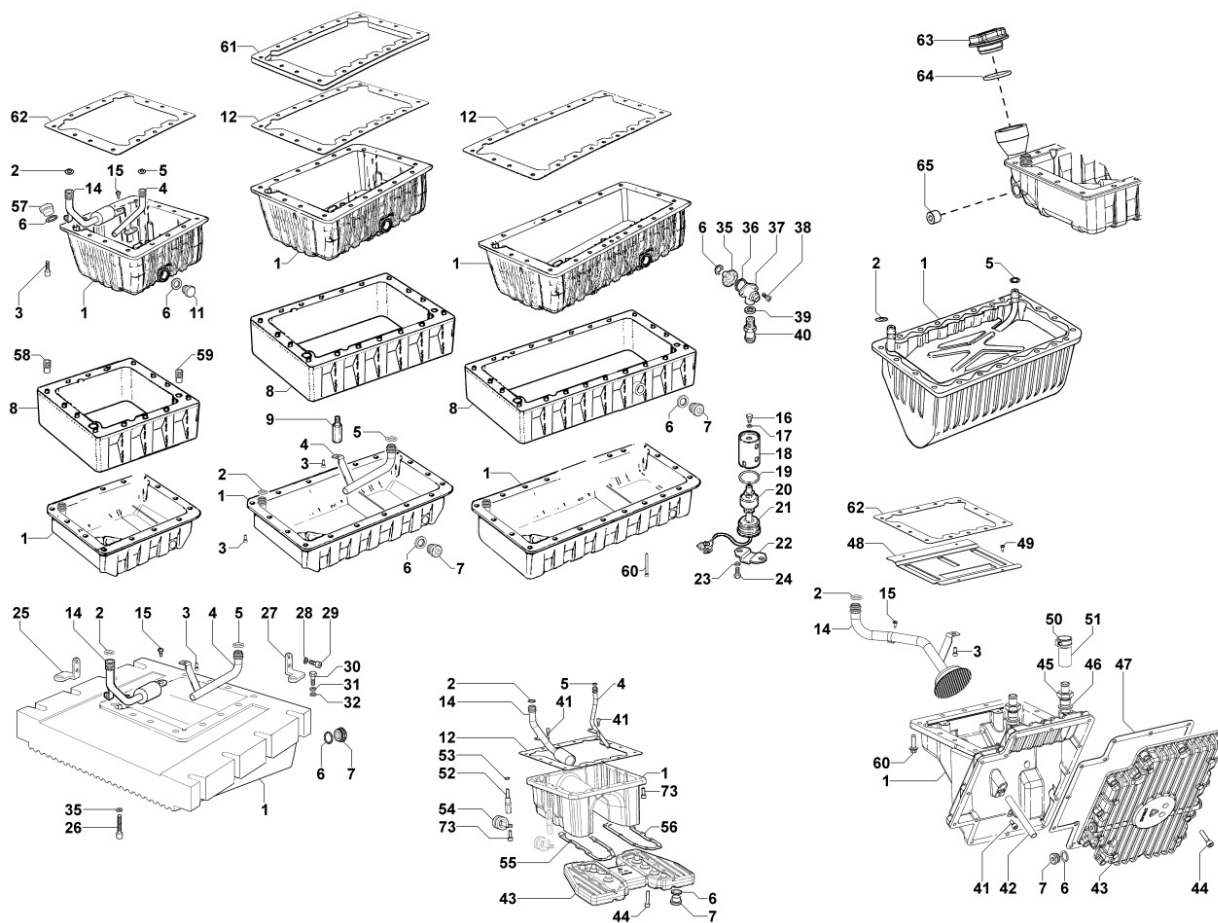

8041320100 - CÁRTER DE ACEITE

POS.	Kit	Incluido en	Codigo	Descripcion	Q.TA	Codigo antiguo	Tech. Info
1			ED0066455390-S	CARTER ACEITE	1		
2			ED0012000300-S	ANILLO TORICO	1		
3			ED0017601300-S	TORNILLO	23		
4			ED0094852700-S	TUBO ACEITE	1		
5			ED0012002740-S	ANILLOS TORICO / O RING	1		
6		(A)	ED0046700880-S	ARANDELA DE COBRE / WASHER	2		
11		(A)	ED0090400350-S	TAPON	2		
12			ED0047755610-S	GUARNIZIONE COPPA LDW1204 STEEL FOAM	1