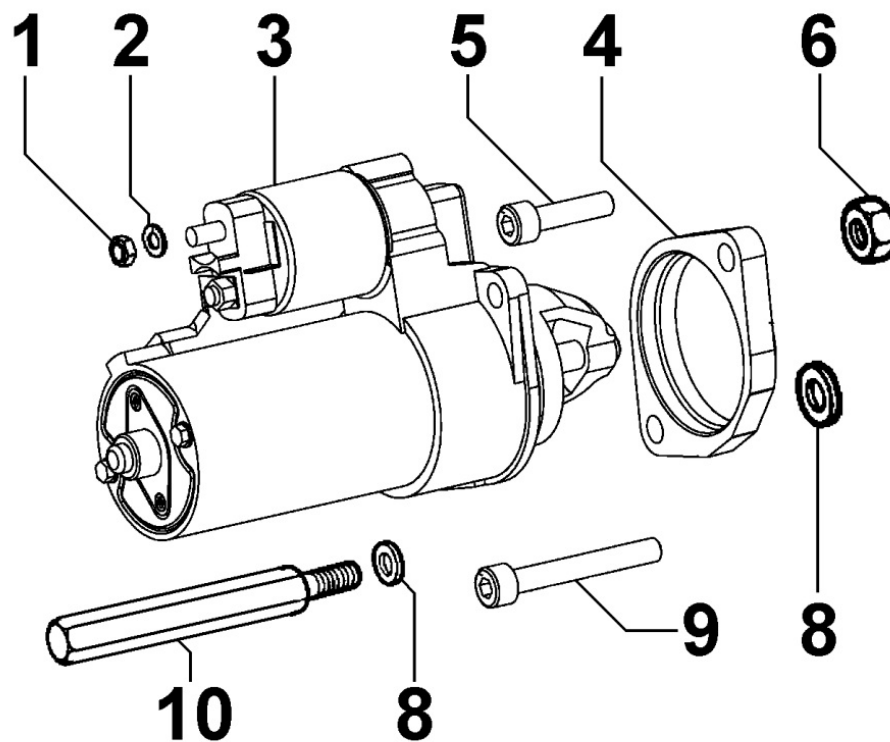

8101320010 - MOTOR DE ARRANQUE

POS.	Kit	Incluido en	Codigo	Descripcion	Q.TA	Codigo antiguo	Tech. Info
1			ED0032400200-S	TUERCA	1		
2			ED0075650070-S	ROLDANA	1		
3			ED0058401940-S	MOTOR DE ARRANQUE	1		
5			ED0097300440-S	(LA) TORNILLO ALLEN / ALLEN SCREW	2