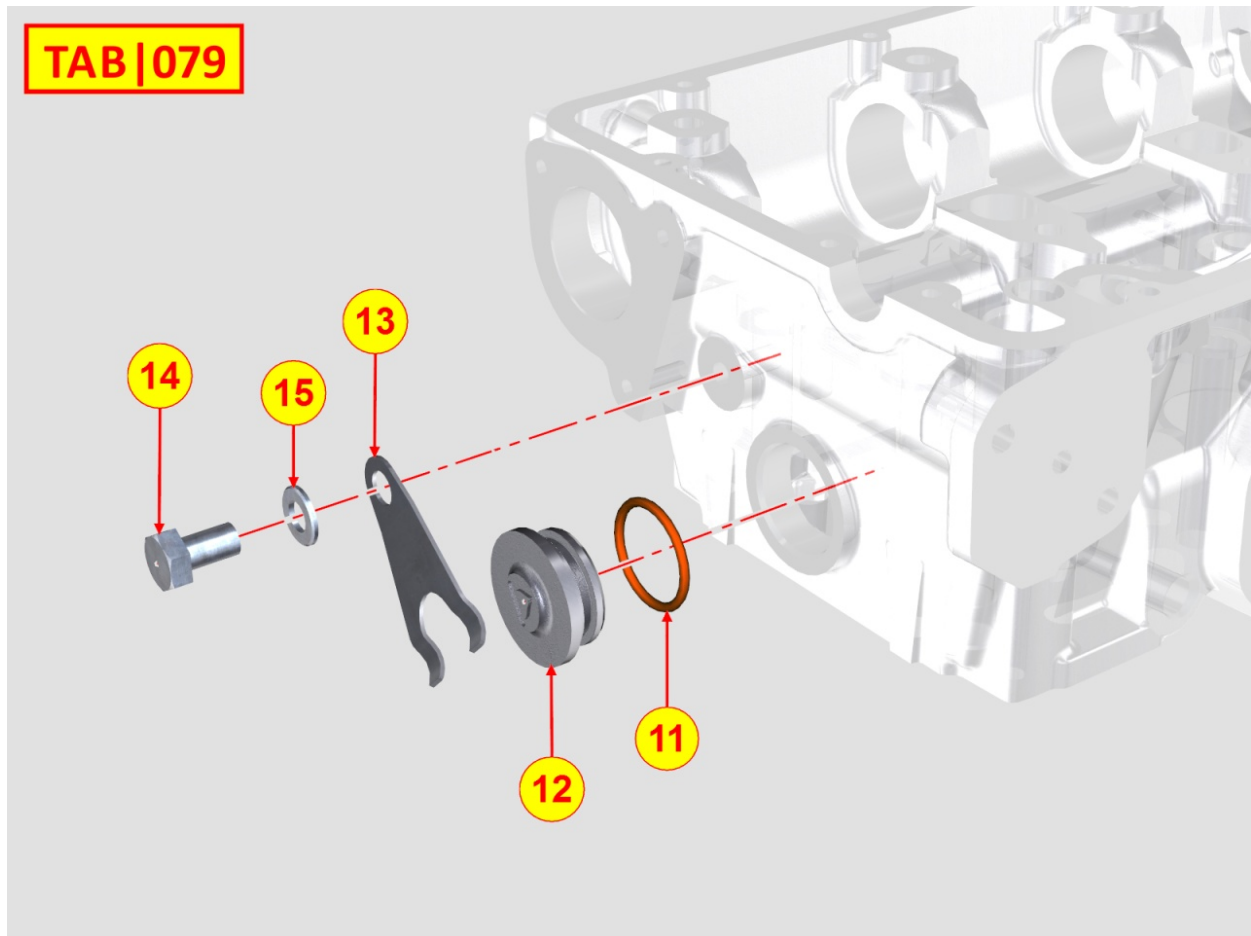

8079320040 - PREDISPOSICIÓN CALENTAMIENTO CABINA

POS.	Kit	Incluido en	Codigo	Descripcion	Q.TA	Codigo antiguo	Tech. Info
11				802132...0			
12			ED0090650070-S	TAPON	1		
13				802132...0			
14				802132...0			
15				802132...0