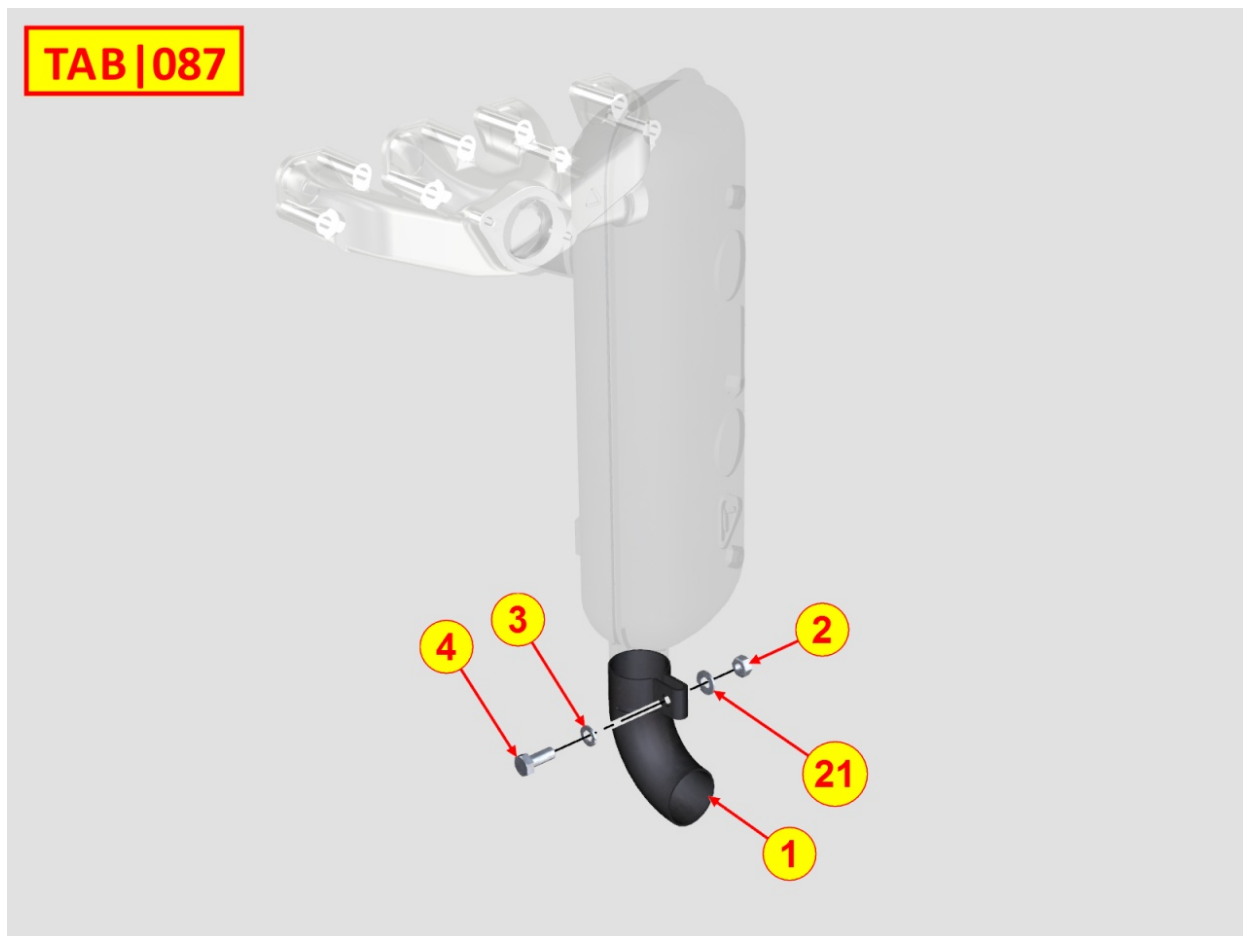

8087320380 - ACCESORIOS DE ESCAPE

TAB | 087

POS.	Kit	Incluido en	Codigo	Descripcion	Q.TA	Codigo antiguo	Tech. Info
1			ED0091700520-S	TUBO	1		
2			ED0032400180-S	TUERCA	1		
3			ED0075650070-S	ROLDANA	1		
4			ED0017700040-S	TORNILLO	1		
21			ED0076250120-S	ROLDANA	1