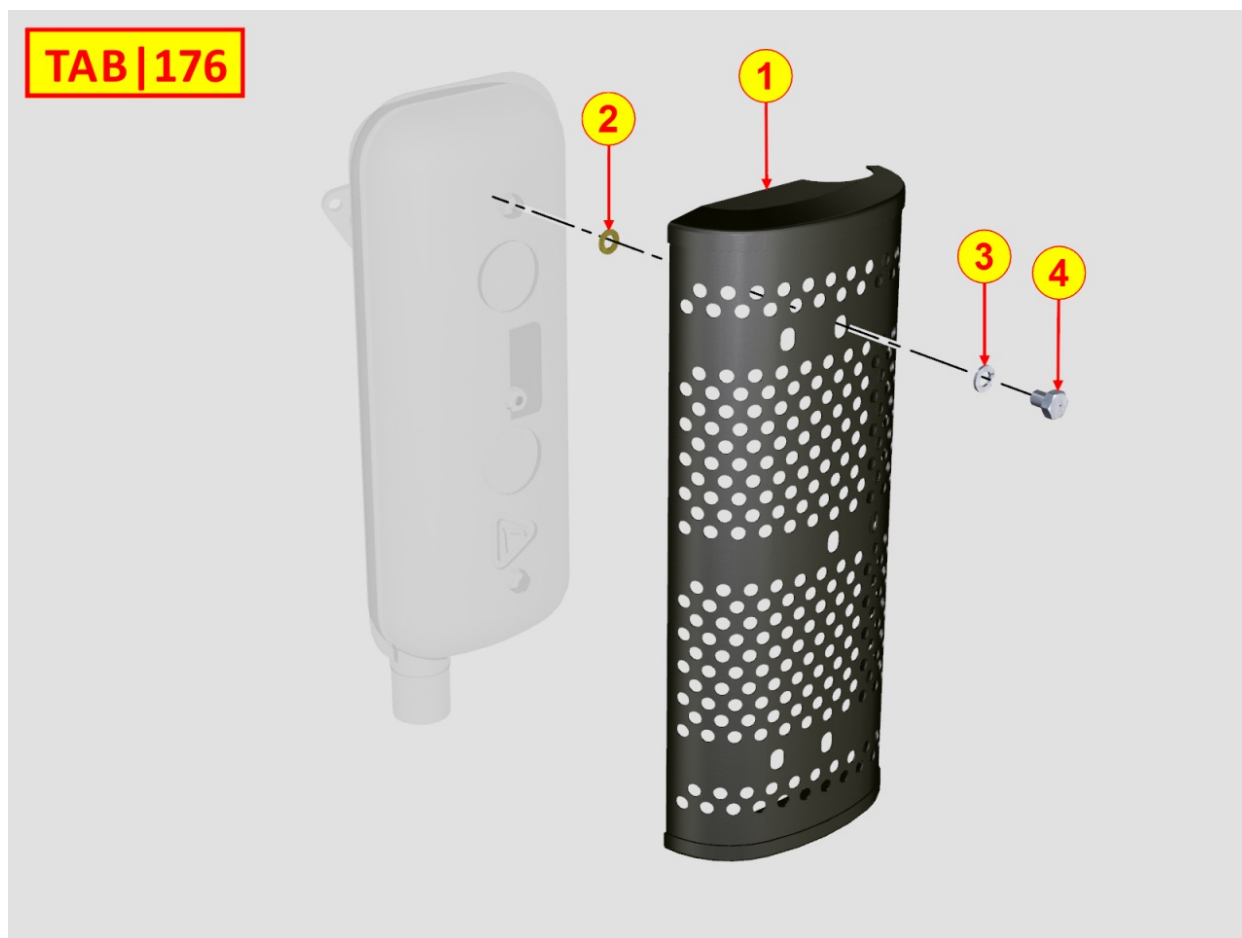

8176320020 - PROTECCIÓN DEL TUBO DE ESCAPE

POS.	Kit	Incluido en	Codigo	Descripcion	Q.TA	Codigo antiguo	Tech. Info
1			ED0069271720-S	GUARDA SILENCIADOR	1		
3			ED0076250100-S	ARANDELA	3		
3			ED0075650070-S	ROLDANA	3		
4			ED0017700420-S	TORNILLO	3