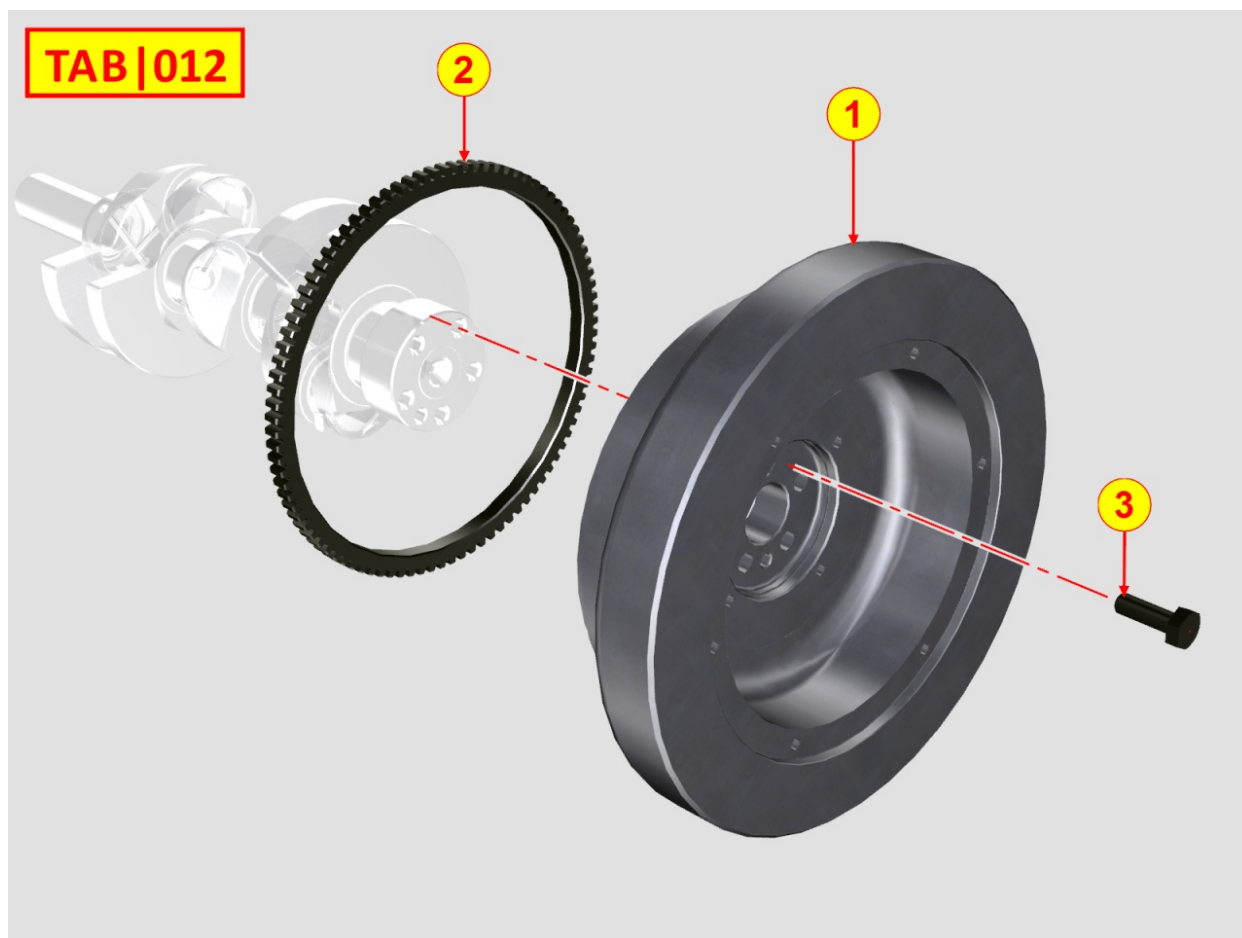

8012320180 - VOLANTE

POS.	Kit	Incluido en	Codigo	Descripcion	Q.TA	Codigo antiguo	Tech. Info
1	A		ED0098811600-S	VOLANTE CON CORONA	1		
2		(A) (B)	ED0028160880-S	CORONA DENTADA	1		
3			ED0017801050-S	TORNILLO	5