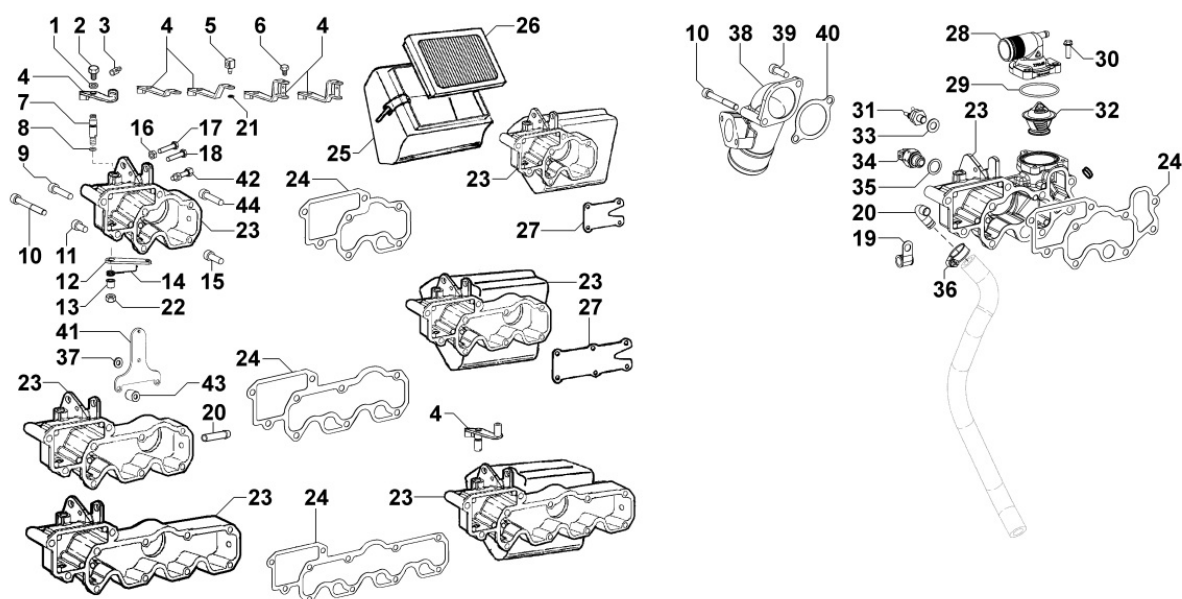

8080321240 - COLECTOR DE ADMISIÓN / FILTRO DE AIRE

POS.	Kit	Incluido en	Codigo	Descripcion	Q.TA	Codigo antiguo	Tech. Info
1			ED0076252850-S	WASHER D.5,3 x D14x1	1		
2			ED0017550010-S	TORNILLO	1		
3			ED0058301190-S	CONECTOR	1		
4			ED0052013390-S	LEVA COMANDO ACCELERATORE LEVER CONT	1		⚠
7			ED0061405500-S	PIN FOR THROTTLE	1		⚠
8		(B)	ED0012000520-S	ANILLO TORICO	1		⚠
9			ED0097300310-S	TORNILLO ALLEN	2		
10			ED0097300350-S	TORNILLO ALLEN	9		
12		(B)	ED0052006740-S	LEVA	1		
13		(B)	ED0019570140-S	BUSSOLA X MOLLA RICHIAMO LEVA	1		
14		(B)	ED0056600650-S	MUELLE	1		⚠
16		(B)	ED0032400080-S	TUERCA	2		
18		(B)	ED0017600290-S	TORNILLO	2		
20		(A) (B)	ED0095991570-S	TUBO	1		
22			ED0032030500-S	TUERCA	1		
23			ED0087412380-S	SUPPORT FOR AIR FILT. 4CYL. BLOW BY TUBE	1		
24			ED0044200820-S	JUNTA DE ADMISION / INTAKE GASKET	1		
25			ED0026051020-S	CUBIERTA FILTRO DE AIRE	1		⚠
26			ED0021751650-S	CARTUCHO AIRE	1		⚠
27			ED0050550560-S	SOPORTE PLACA FILTRO DE AIRE	1