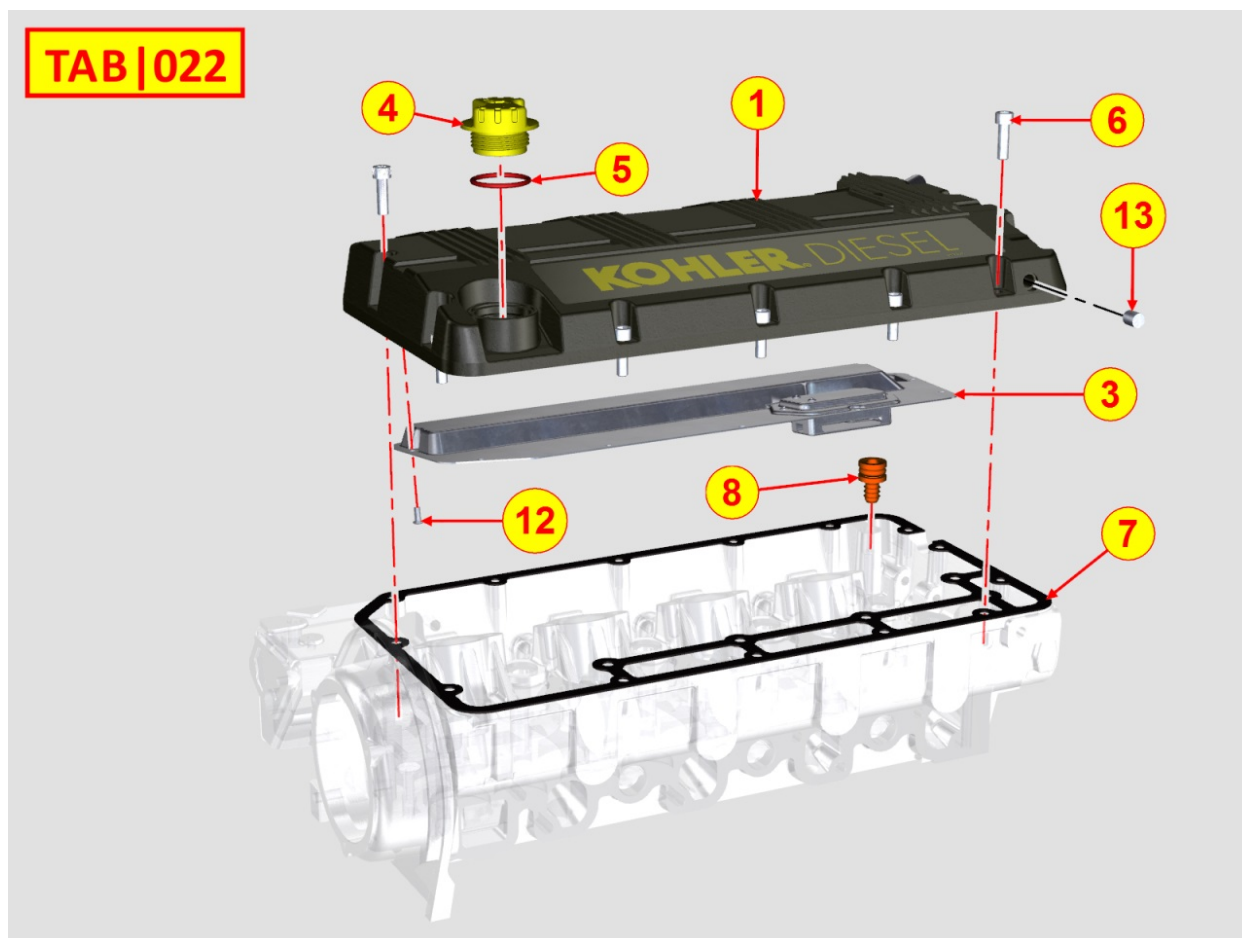

8022320790 - SOMBRERETE DE CABEZA

POS.	Kit	Incluido en	Codigo	Descripcion	Q.TA	Codigo antiguo	Tech. Info
1	(A)		ED0021257480-S	TAPA BALANCINES	1		⚠
3		(A)	ED0050662650-S	CHAPA CANALIZACION	1		
4			ED0090320930-S	TAPON DE LLENADO	1		⚠
5			ED0012000820-S	ANILLO TAPON ACEITE TIPO "O"	1		⚠
6			ED0097304160-S	VITE TCEI M6X20 CON DRYLOC PER CAPPEL	14		
7			ED0044001010-S	JUNTA TAPA/GASKET	1		⚠
8			ED0053651220-S	MANGUERA/COUPLING RUBBER COLLAR, HEAD	1		
12		(A)	ED0074810540-S	REMACHE	12		
13		(A)	ED0090801330-S	TAPON	1