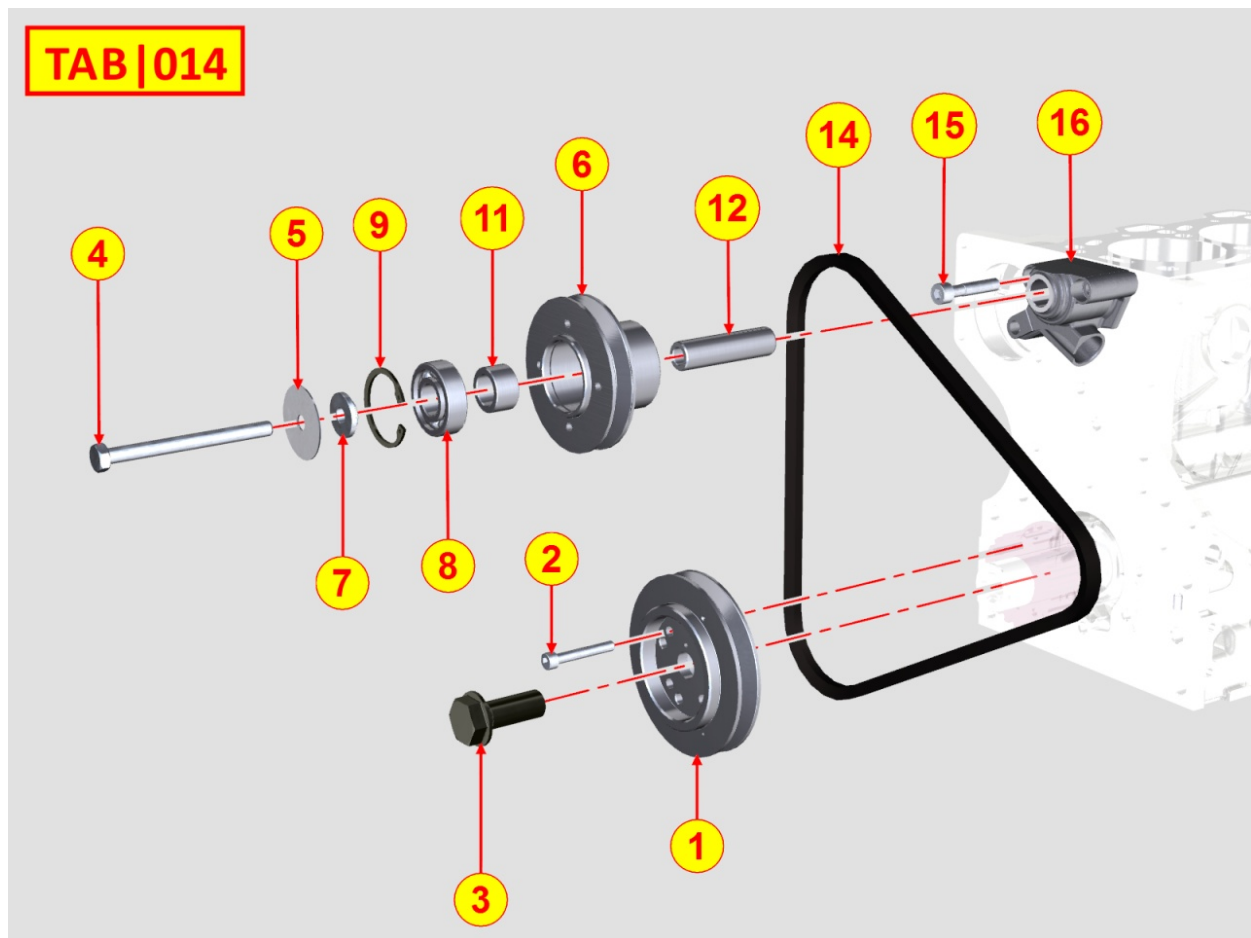

8014320350 - POLEAS / CORREAS

POS.	Kit	Incluido en	Codigo	Descripcion	Q.TA	Codigo antiguo	Tech. Info
1			ED0070511430-S	POLEA	1		
2			ED0097320160-S	TORNILLO ALLEN	4		
3			ED0098653190-S	TORNILLO / SCREW	1		
4			ED0017700220-S	TORNILLO	1		
5			ED0075150060-S	ARANDELA	1		
6	A		ED0070511650-S	POLEA	1		
7			ED0075900070-S	ARANDELA	1		
8		(A)	ED0030020320-S	COJINETE	2		
9		(A)	ED0012400390-S	ANILLO SEEGER	2		
11		(A)	ED0034660460-S	DISTANCIADOR	1		
12		(A)	ED0062050280-S	PERNO	1		
14			ED0024403200-S	(LA) BANDA EN "V" / VEELBET	1		
15			ED0097300310-S	TORNILLO ALLEN	3		
16			ED0088500530-S	SOPORTE RADIADOR	1		
16			ED0088500530-S	SOPORTE RADIADOR	1	ED0088500310-S