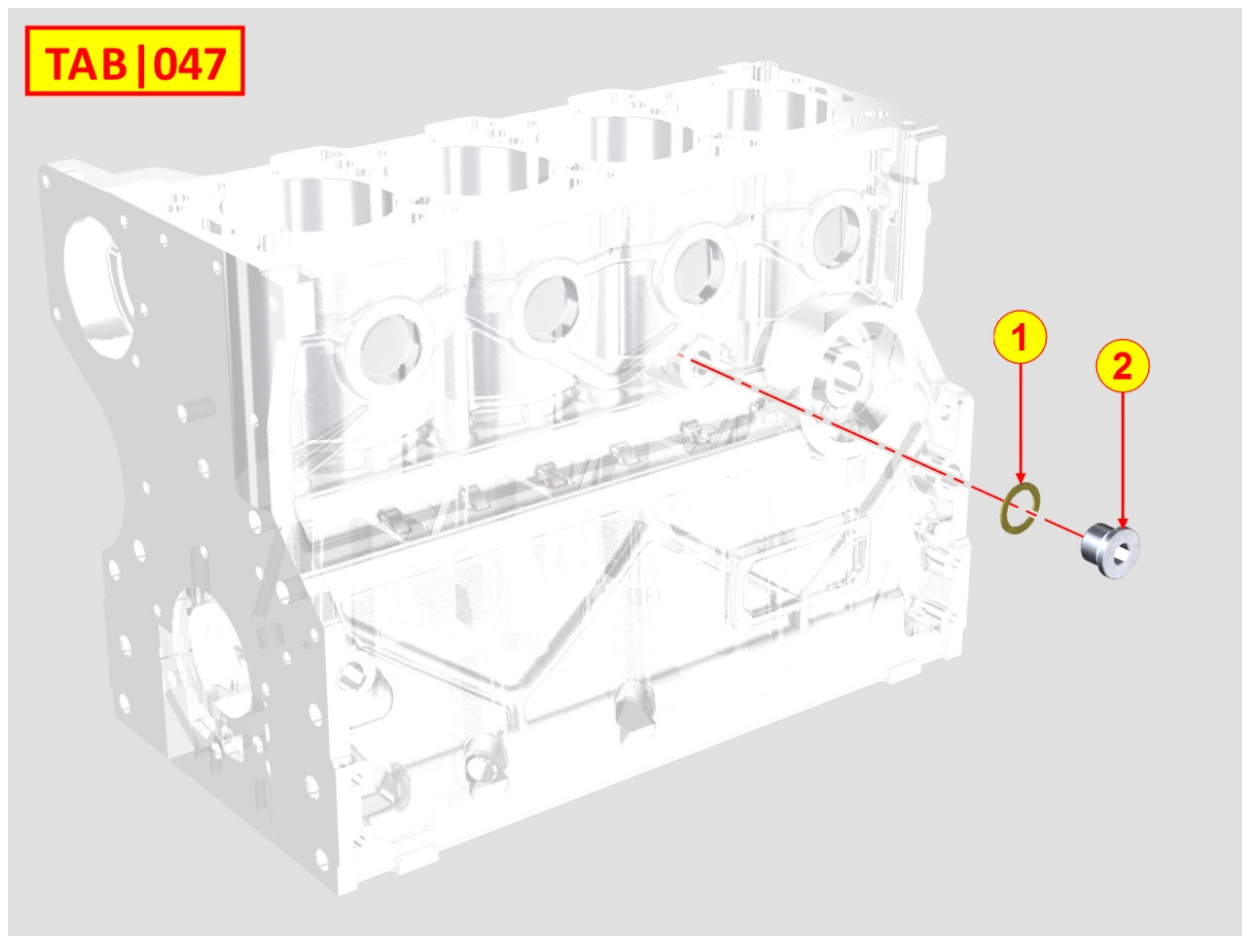

8047320150 - INTERCAMBIADOR AGUA / ACEITE

POS.	Kit	Incluido en	Codigo	Descripcion	Q.TA	Codigo antiguo	Tech. Info
1			ED0046700190-S	JUNTA	1		
2			ED0090400310-S	TORNILLO	1