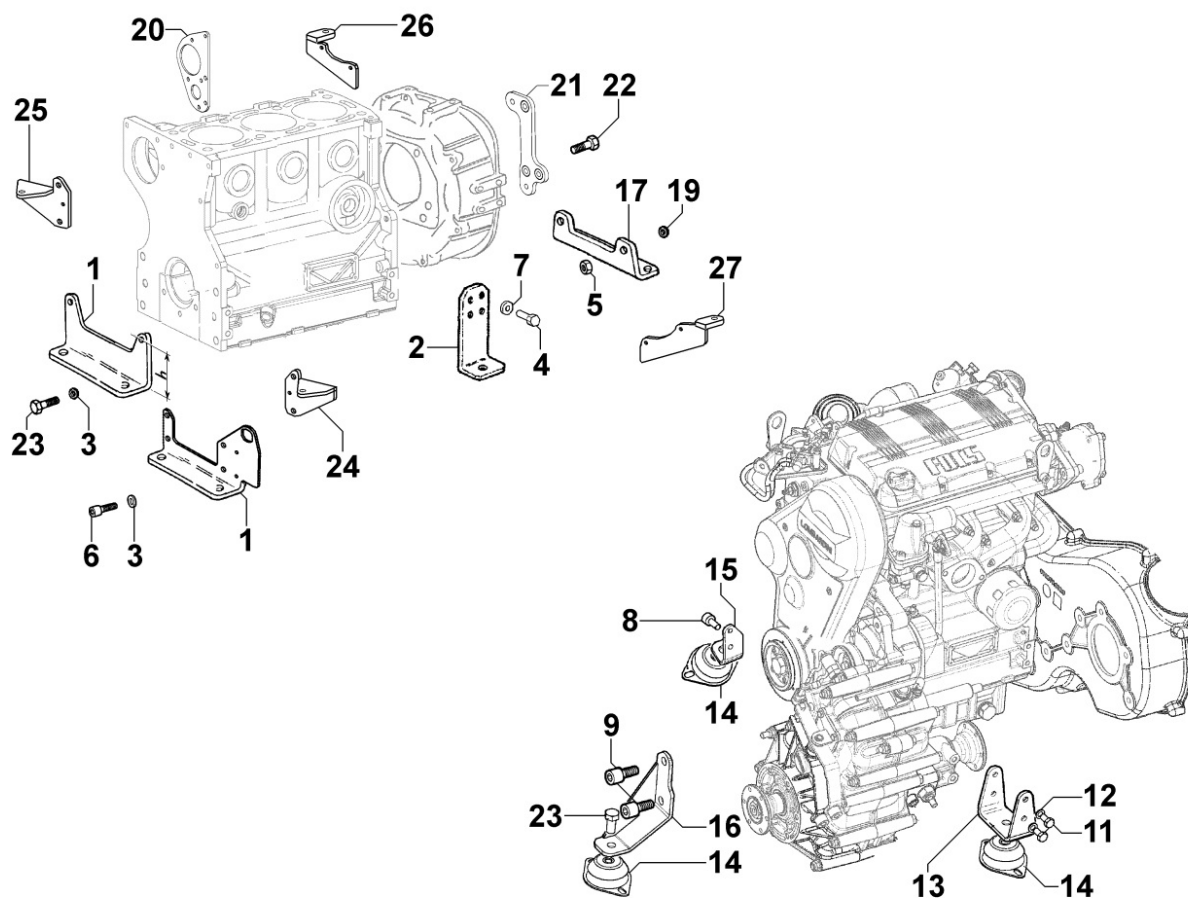

8025321180 - PIES DEL MOTOR

POS.	Kit	Incluido en	Codigo	Descripcion	Q.TA	Codigo antiguo	Tech. Info
1			ED0064292170-S	PIE CAMP.INTR.SAE5/6 FOCS	1		
2			ED0064292180-S	PIE MOTOR	2		
3			ED0076450070-S	ARANDELA	8		
5			ED0032400180-S	TUERCA	2		
23			ED0017900880-S	TORNILLO	8