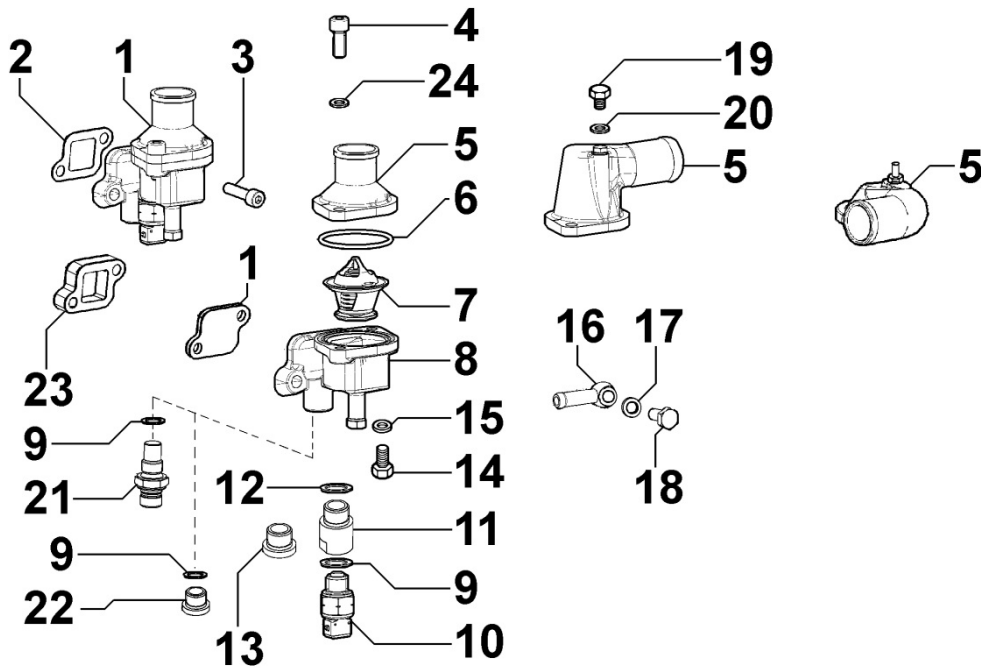

8074320010 - GRUPO TERMOSTATO

POS.	Kit	Incluido en	Codigo	Descripcion	Q.TA	Codigo antiguo	Tech. Info
1	A		ED0048962080-S	CONJUNTO TERMOSTATO	0		⚠
2			ED0044600370-S	JUNTA	1		
3			ED0097320640-S	TORNILLO	2		
4		(A)	ED0097320740-S	TORNILLO	2		
5		(A)	ED0027502790-S	CUERPO TERMOSTATO	1		
6		(A)	ED0012000910-S	(LA) ANILLO TIPO "O" / O RING	1		
7		(A)	ED0091951240-S	(LA) TERMOSTATO / THERMOSTAT	1		
8		(A)	ED0028712740-S	CUERPO TERMOSTATO	1		
10		(A)	ED0091950770-S	TERMOSTATO/TERMOSTATO SPIA TEMP H20 M16	1		⚠
12		(A)	ED0046700190-S	JUNTA	1