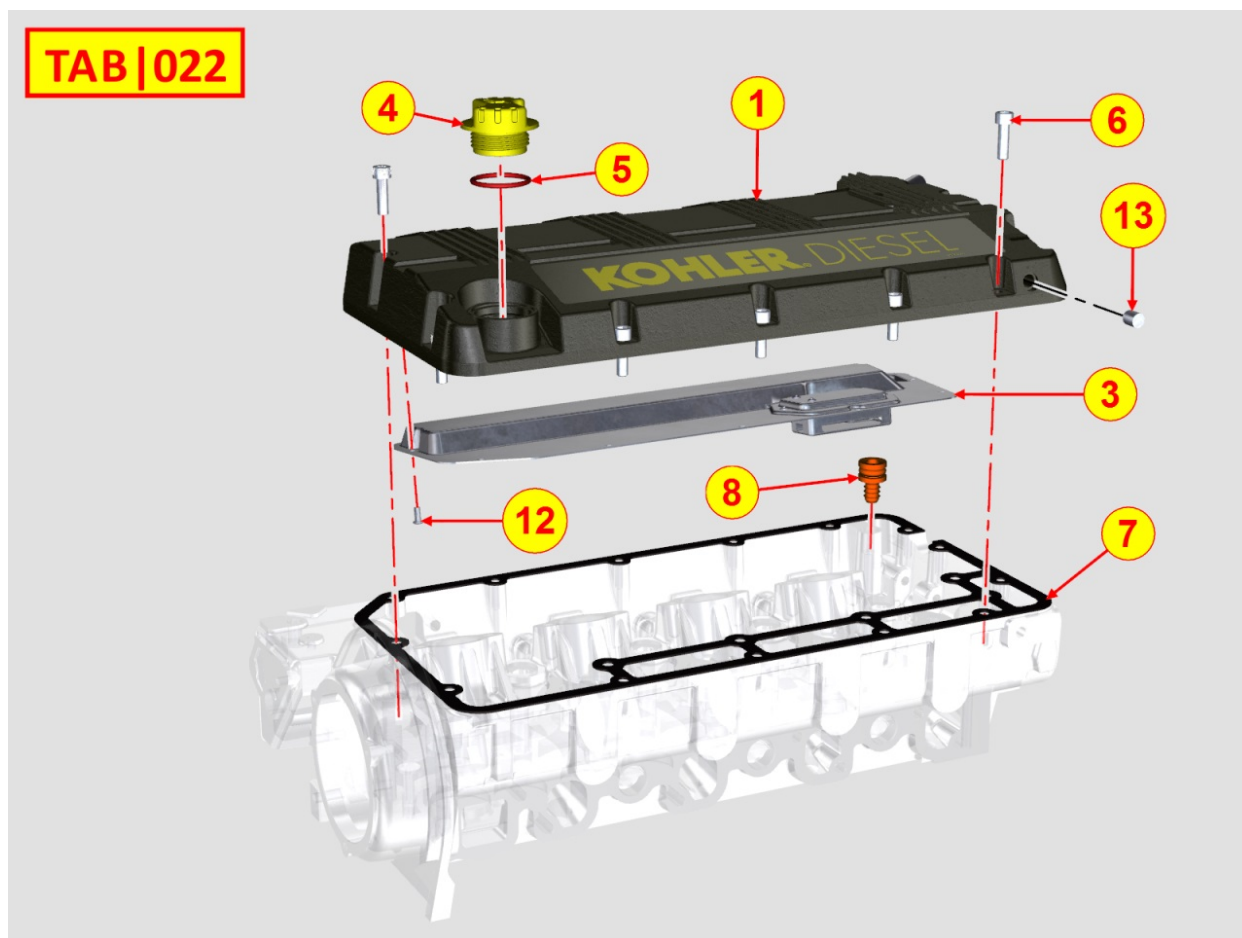

8022320040 - SOMBRERETE DE CABEZA

POS.	Kit	Incluido en	Codigo	Descripcion	Q.TA	Codigo antiguo	Tech. Info
1	(A)		ED0021257480-S	TAPA BALANCINES	1	ED0021256780-S	⚠
3		(A)	ED0050662650-S	CHAPA CANALIZACION	1		
4			ED0090320940-S	TAPON LLENADO	1		⚠
6			ED0097304160-S	VITE TCEI M6X20 CON DRYLOC PER CAPPEL	14		
7			ED0044001010-S	JUNTA TAPA	1		⚠
8			ED0053651220-S	MANGUERA/COUPLING RUBBER COLLAR, HEAD	1		
12		(A)	ED0074810540-S	REMACHE	13		
13		(A)	ED0090801330-S	TAPON	1