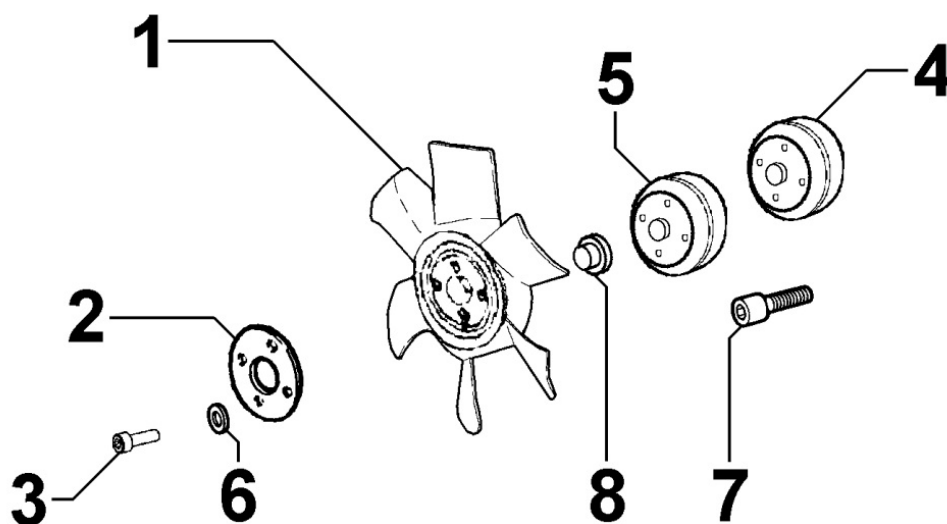

8071320090 - VENTILADOR DE REFRIGERACIÓN

POS.	Kit	Incluido en	Codigo	Descripcion	Q.TA	Codigo antiguo	Tech. Info
1			ED0097183250-S	VENTILADOR / FAN	1	ED0097182450-S	
2			ED0062751470-S	PLETINA / PLATE	1		⚠
3			ED0097320900-S	TORNILLO ACELERADOR	4		
5			ED0038100370-S	PLETINA	1		⚠