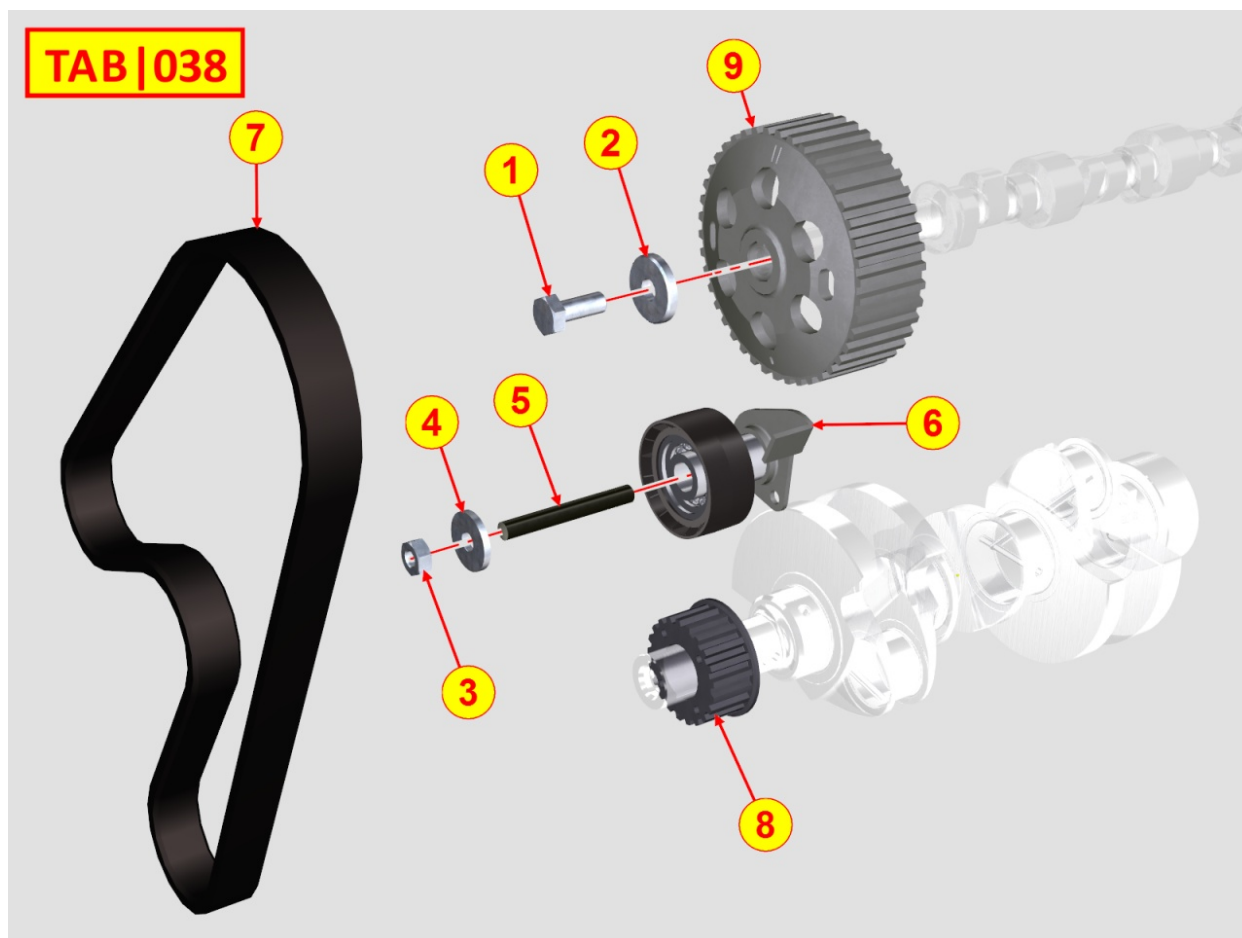

8038320020 - ENGRANAJES DE DISTRIBUCIÓN

POS.	Kit	Incluido en	Codigo	Descripcion	Q.TA	Codigo antiguo	Tech. Info
1			ED0098201420-S	TORNILLO	1		
2			ED0076250450-S	TUERCA	1		
3			ED0032400330-S	TUERCA	1		
4			ED0074950100-S	ARANDELA	1		
5			ED0068000900-S	ESPARRAGO	1		
6			ED0041100090-S	TENSOR CORREAS / JOCKEY PULLEY	1		
7			ED0024403380-S	BANDA / VEEBELT	1		⚠
8			ED0069752920-S	(LA) POLEA / PULLEY	1		⚠
9			ED0070900120-S	POLEA	1