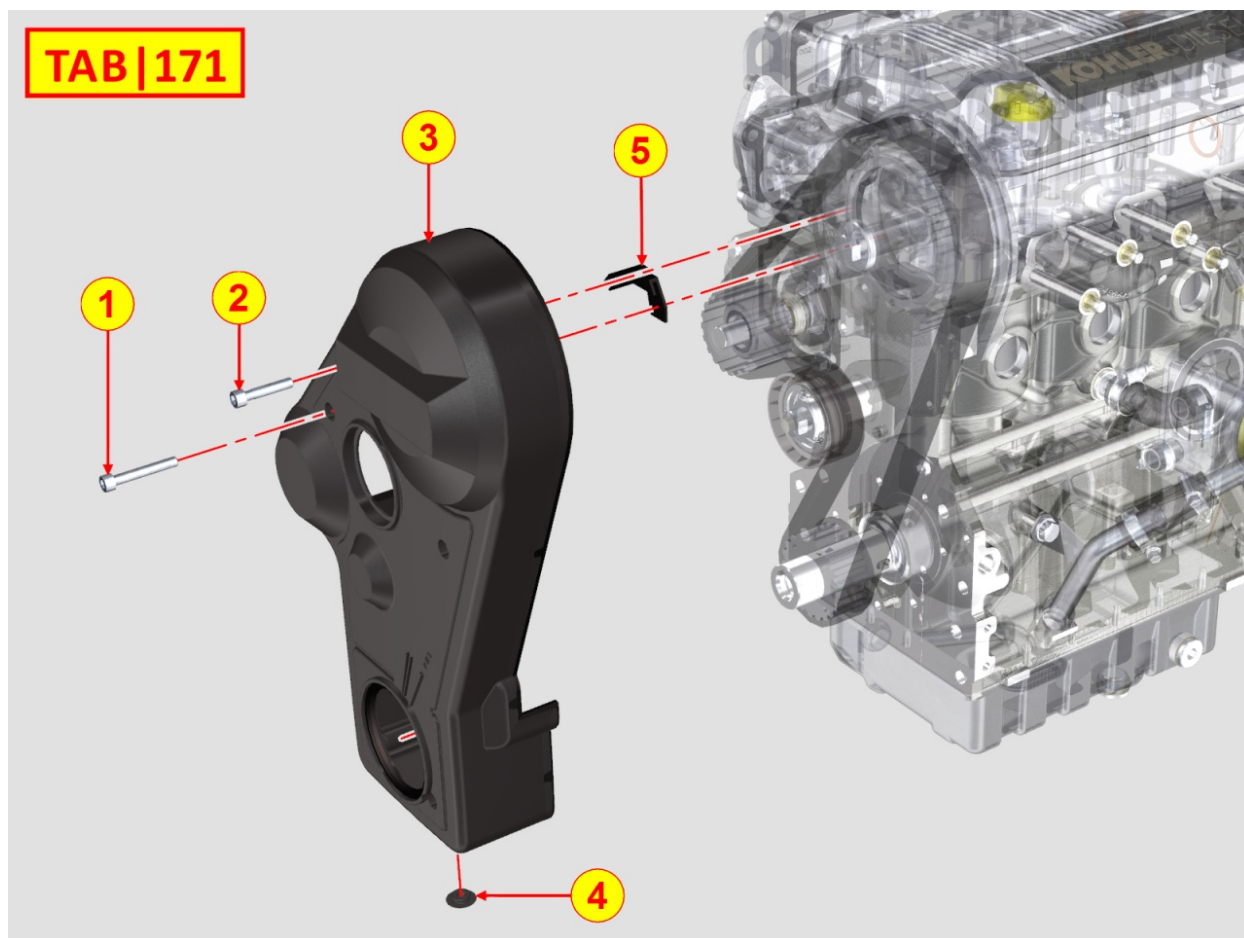

8171320050 - PROTECCIÓN ANTIPOLVO

POS.	Kit	Incluido en	Codigo	Descripcion	Q.TA	Codigo antiguo	Tech. Info
1			ED0097300150-S	TORNILLO ALLEN	1		
2			ED0097320160-S	TORNILLO ALLEN	4		
3			ED0069277070-S	PROTECCION CORREA	1		
4			ED0090000780-S	TAPON CIERRE	1