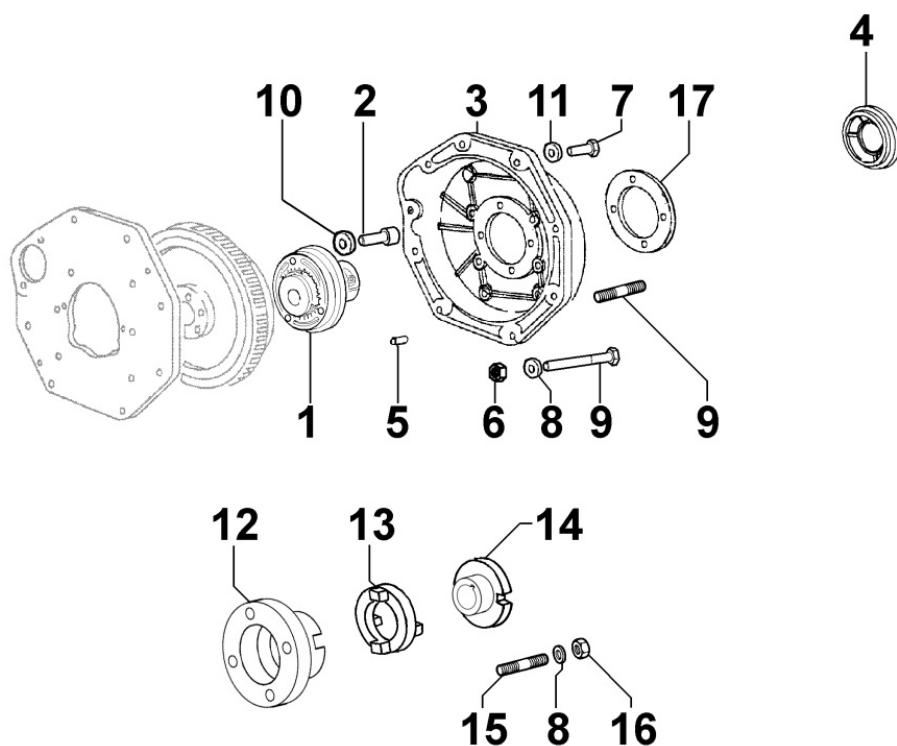

8130320780 - PREDISPOSICIÓN BOMBA EN 1° TdF

POS.	Kit	Incluido en	Codigo	Descripcion	Q.TA	Codigo antiguo	Tech. Info
1			ED0042512280-S	CJTO. ACOPLAMIENTO	1		
2			ED0097300450-S	TORNILLO ALLEN / ALLEN SCREW	3		
3			ED0088362960-S	SOPORTE BOMBA /8836.302/	1		
5			ED0084000200-S	PITON	2		
6			ED0032400180-S	TUERCA	3		
7			ED0017700060-S	TORNILLO	3		
8			ED0076252250-S	ARANDELA PLANA	4		
9			ED0017701470-S	TORNILLO	4		
10			ED0076250190-S	ARANDELA	3