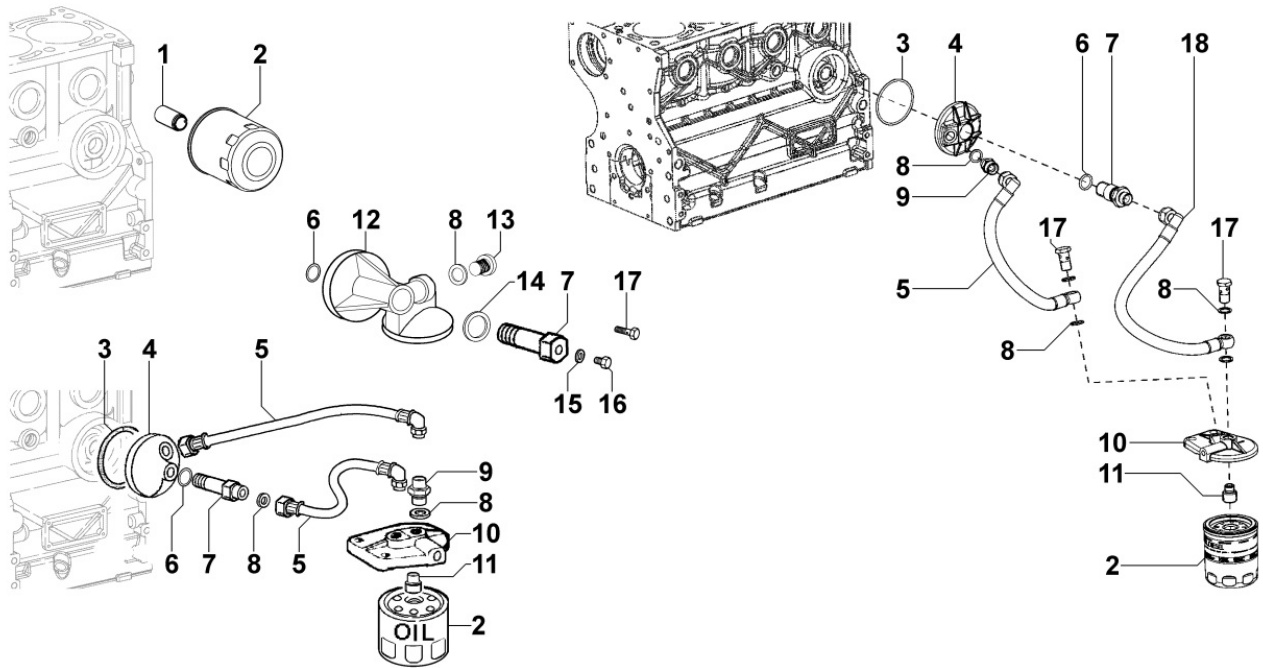

8042320030 - FILTRO DE ACEITE

POS.	Kit	Incluido en	Codigo	Descripcion	Q.TA	Codigo antiguo	Tech. Info
1			ED0072650210-S	RACORD	1		
2			ED0021752850-S	CARTUCHO FILTRO ACEITE/OIL FILTER CARTR.	1	ED0021751310-S