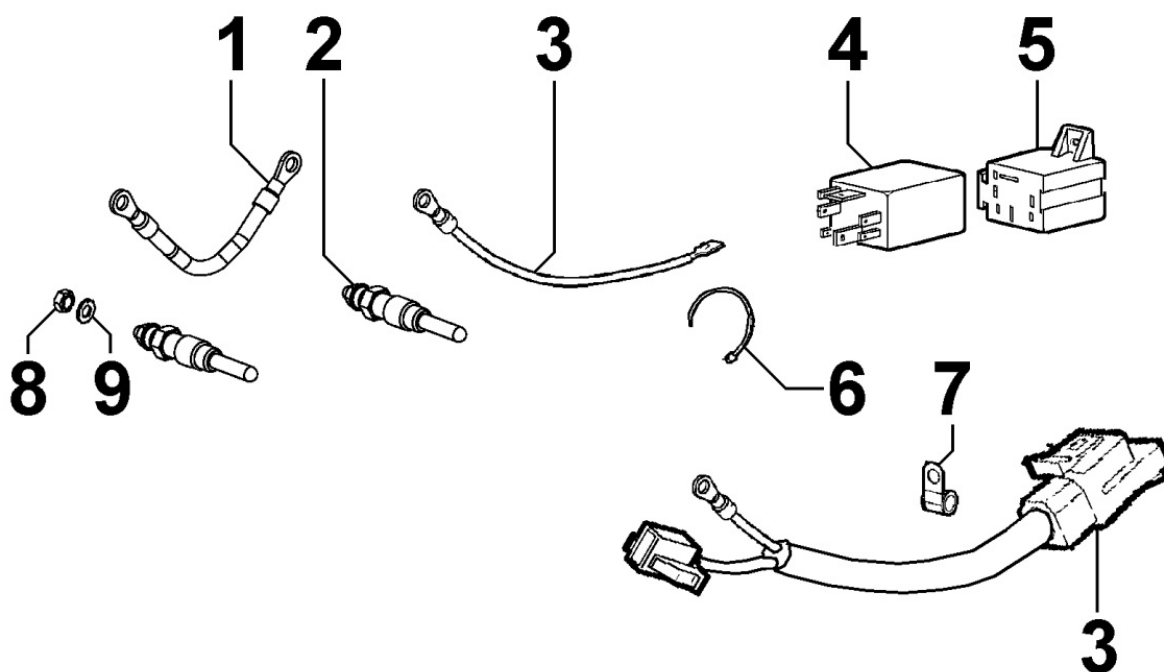

8106320070 - BUJÍAS / CENTRALITA

POS.	Kit	Incluido en	Codigo	Descripcion	Q.TA	Codigo antiguo	Tech. Info
1			ED0021855480-S	CABLE MOTOR	3		
2	A		ED0021000890-S	(LA) BUJIA / GLOW PLUG	4	ED0021000770-S	⚠
2	A		ED0021000890-S	(LA) BUJIA / GLOW PLUG	4	ED0021000980-S	⚠
3			ED0021858670-S	CABLE MOTOR	1		⚠
4			ED0021931340-S	CENTRALITA	1	ED0021930840-S	
4			ED0021931340-S	CENTRALITA	1	ED0021931110-S	
5			ED0058301610-S	CONECTOR	1		
6			ED0024710190-S	RACORD	1		
8			ED0032400040-S	TUERCA	4	ED0032400050-S	
9			ED0076260660-S	ARANDELA PLANA	4