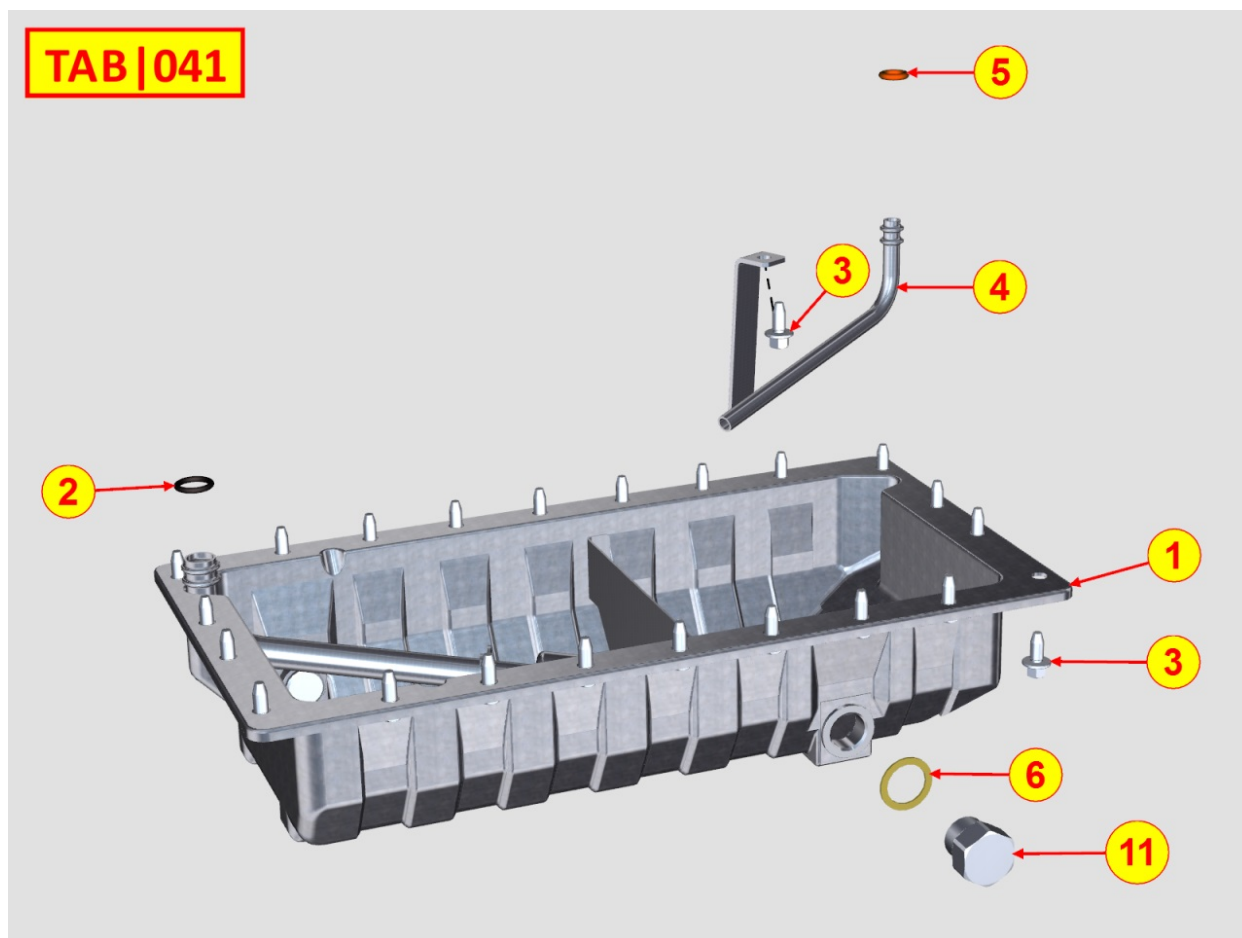

8041320320 - CÁRTER DE ACEITE

POS.	Kit	Incluido en	Codigo	Descripcion	Q.TA	Codigo antiguo	Tech. Info
1			ED0066455390-S	CARTER ACEITE	1		▲
2			ED0012000300-S	ANILLO TORICO	1		
3			ED0017601300-S	TORNILLO	23		
4			ED0094852700-S	TUBO ACEITE	1		▲
5			ED0012002740-S	ANILLOS TORICO / O RING	1		▲
6		(A)	ED0046700880-S	ARANDELA DE COBRE / WASHER	2		▲
11		(A)	ED0090400350-S	TAPON	2		
12			ED0047755610-S	GUARNIZIONE COPPA LDW1204 STEEL FOAM	1