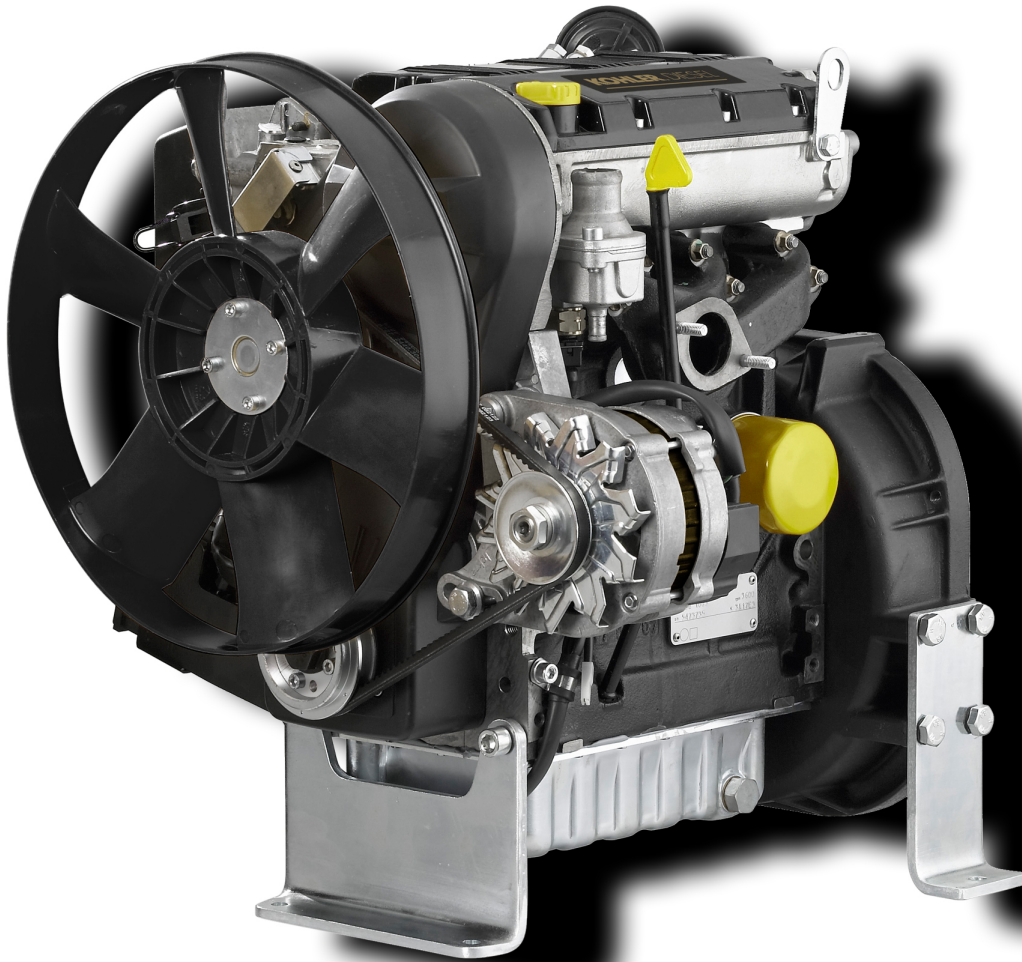

ED3B69C0

Catalogo recambios

LDW1404/B4

Fecha de actualización 08/11/2017

Fecha de imprenta 13/11/2017

Tabla repuestos

Sumario	Descripción
8010320080	CIGÜEÑAL
8011320090	BIELA / PISTÓN
8012320650	VOLANTE
8014320340	POLEAS / CORREAS
8020320120	BANCADA
8021320220	CULATA MOTOR
8022320040	SOMBRETERE DE CABEZA
8023320030	SOPORTE LADO VOLANTE
8025320110	PIES DEL MOTOR
8030320040	SISTEMA DE INYECCIÓN
8035320170	ÁRBOL DE LEVAS
8036320100	BALANCINES / VÁLVULAS
8038320020	ENGRANAJES DE DISTRIBUCIÓN
8040320050	BOMBA DE ACEITE
8041320320	CÁRTER DE ACEITE
8042320030	FILTRO DE ACEITE
8043320310	VARILLA INDICADORA DE NIVEL DE ACEITE
8045320020	CIRCUITO DE GASES
8047320150	INTERCAMBIADOR AGUA / ACEITE
8050320650	REGULADOR DE REVOLUCIONES
8051320410	MANDOS
8052320030	ELECTROVÁLVULA
8061320160	FILTRO DE NAFTA
8062320060	BOMBA DE ALIMENTACIÓN
8064320070	TUBOS DE COMBUSTIBLE
8067320340	FIJACIONES DEL RADIADOR DE AGUA
8068320230	MANGUITOS DE CONEXIÓN DEL RADIADOR
8071320090	VENTILADOR DE REFRIGERACIÓN
8073320590	RADIADOR DE AGUA
8074320010	GRUPO TERMOSTATO
8075320020	BRIDA DE ENTRADA BOMBA DE AGUA
8077320020	BOMBA DE AGUA
8079320040	PREDISPOSICIÓN CALENTAMIENTO CABINA
8080320690	COLECTOR DE ADMISIÓN / FILTRO DE AIRE
8084320080	INDICADOR DE OBSTRUCCIÓN
8085320120	COLECTOR DE ESCAPE

Tabla repuestos

Sumario	Descripción
8086320180	TUBO DE ESCAPE
8087320380	ACCESORIOS DE ESCAPE
8100320360	ALTERNADOR
8101320070	MOTOR DE ARRANQUE
8102320020	INTERRUPTOR PRESIÓN DE ACEITE
8103320290	CUADRO / CABLES
8104320020	BULBOS DE TEMPERATURA
8106320070	BUJÍAS / CENTRALITA
8130320780	PREDISPOSICIÓN BOMBA EN 1° TdF
8140320040	PREDISPOSICIÓN BOMBA EN 3° TdF
8160320270	CAMPANAS / PLACAS LADO MOTOR
8171320050	PROTECCIÓN ANTIPOLVO
8198320860	COMPONENTES ESPECIALES DESMONTADOS