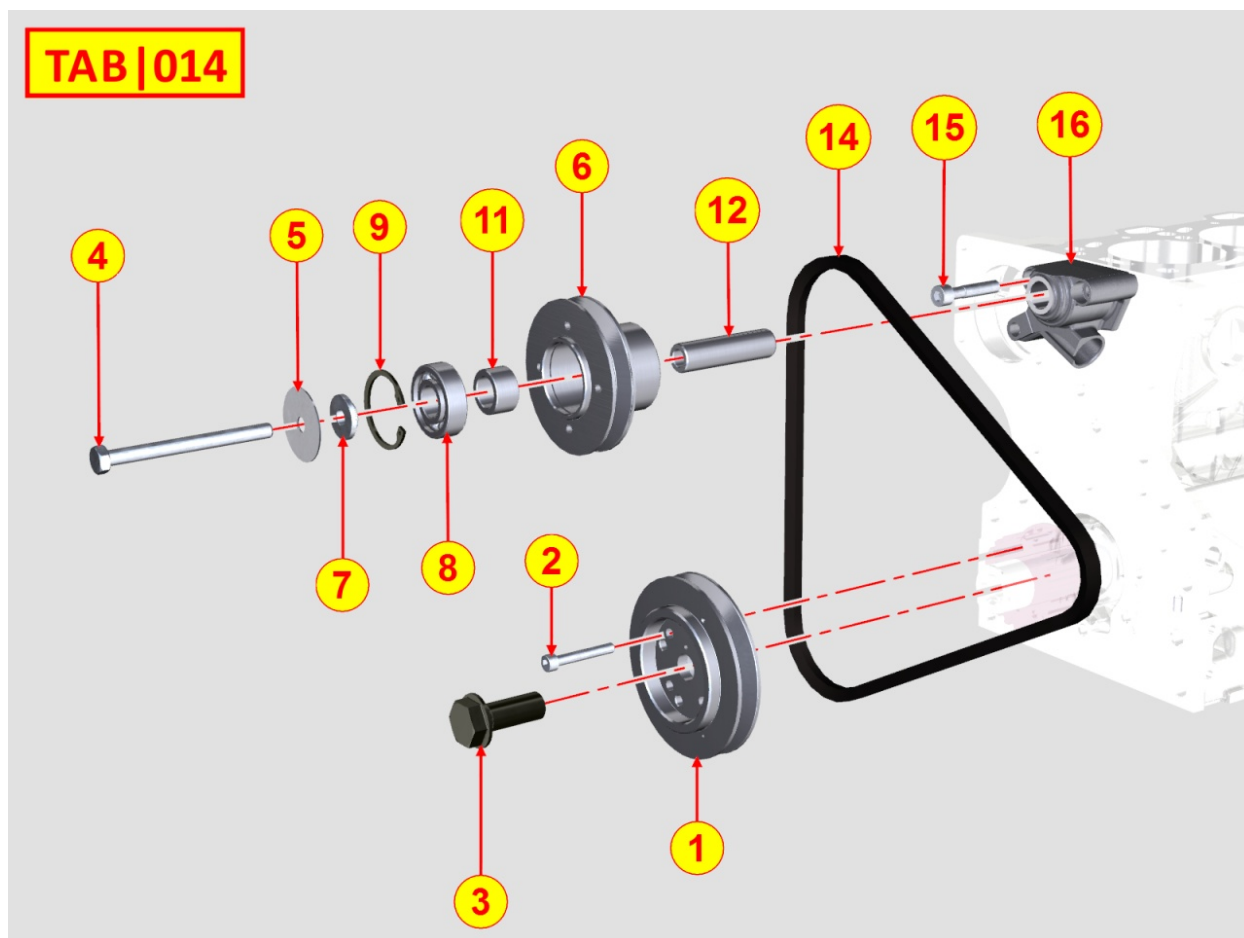

8014320340 - POLEAS / CORREAS

POS.	Kit	Incluido en	Codigo	Descripcion	Q.TA	Codigo antiguo	Tech. Info
1			ED0070511430-S	POLEA	1		
2			ED0097320160-S	TORNILLO ALLEN	4		
3			ED0098653190-S	TORNILLO / SCREW	1		
4			ED0017700220-S	TORNILLO	1		
5			ED0075150060-S	ARANDELA	1		
6	A		ED0070511650-S	POLEA	1		
7			ED0075900070-S	ARANDELA	1		
8		(A)	ED0030020320-S	COJINETE	2		
9		(A)	ED0012400390-S	ANILLO SEEGER	2		
11		(A)	ED0034660460-S	DISTANCIADOR	1		
12		(A)	ED0062050280-S	PERNO	1		
14			ED0024403160-S	BANDA DE DISTRIBUCION	1		
15			ED0097300310-S	TORNILLO ALLEN	3		
16			ED0088500530-S	SOPORTE RADIADOR	1