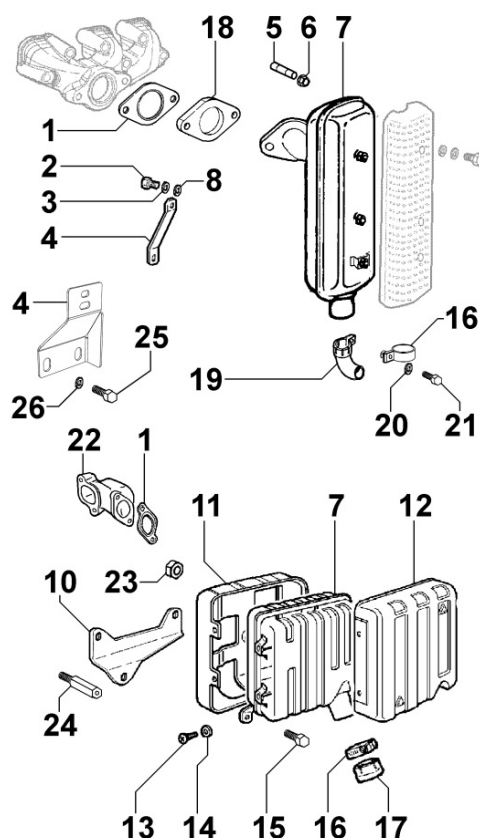

8086320180 - TUBO DE ESCAPE

POS.	Kit	Incluido en	Codigo	Descripcion	Q.TA	Codigo antiguo	Tech. Info
1			ED0045011180-S	JUNTA/GASKET	1		
2			ED0017700560-S	TORNILLO	1		
3			ED0075650070-S	ROLDANA	1		
4			ED0085454890-S	ABRAZADERA	1		
5			ED0067801710-S	ESPARRAGO	2		
6			ED0032401630-S	TUERCA M8	2		
7			ED0054604500-S	SILENCIADOR	1		
8			ED0076250100-S	ARANDELA	1		
9			ED0017700020-S	TORNILLO	1