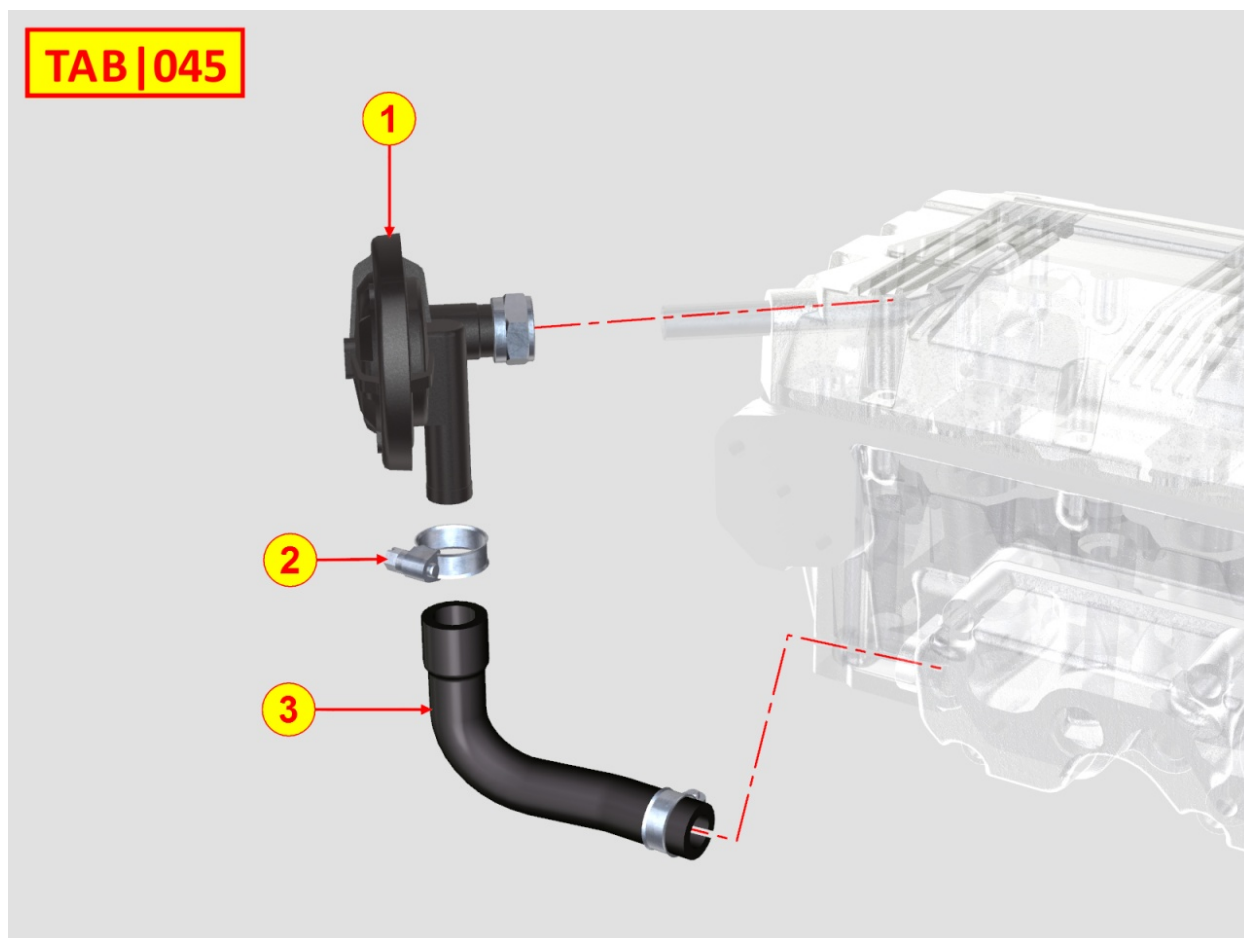

8045320020 - CIRCUITO DE GASES

POS.	Kit	Incluido en	Codigo	Descripcion	Q.TA	Codigo antiguo	Tech. Info
1			ED0096800340-S	VALVULA PRESION	1		⚠
2			ED0036301470-S	ABRAZADERA	2		
3			ED0094000980-S	TUBO	1		⚠