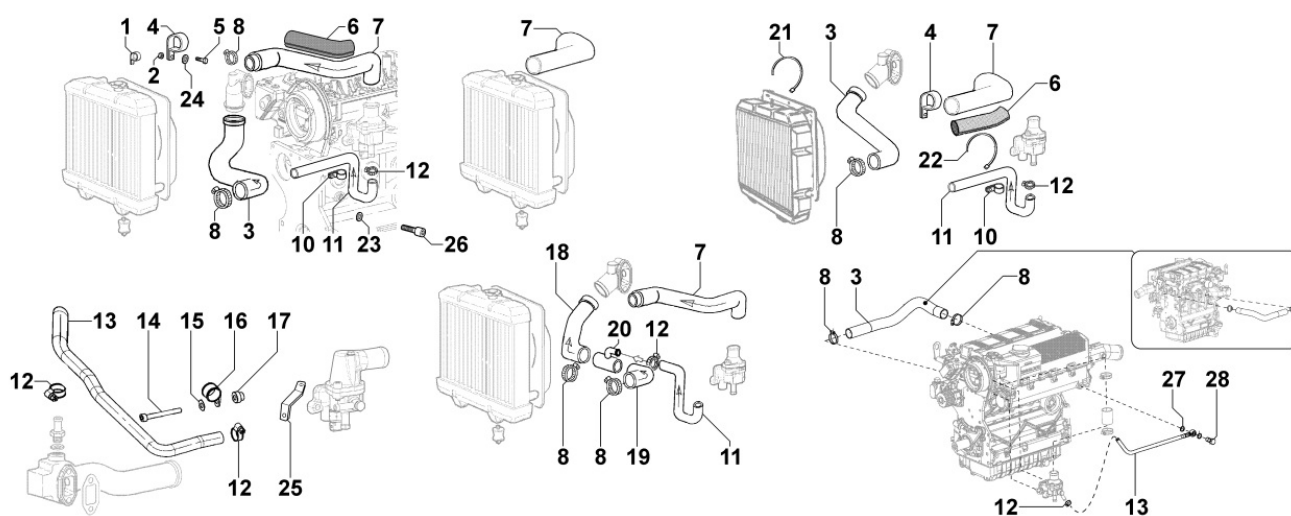

8068320230 - MANGUITOS DE CONEXIÓN DEL RADIADOR

POS.	Kit	Incluido en	Codigo	Descripcion	Q.TA	Codigo antiguo	Tech. Info
1			ED0036170150-S	ABRAZADERA	1		
2			ED0032030500-S	TUERCA	1		
3			ED0054011950-S	MANGUERA INFERIOR	1		
4			ED0036301550-S	FASCETTA PER MANICOTTO	1		
5			ED0017600030-S	TORNILLO	1		
7			ED0054011940-S	MANGUERA / HOSE	1		
8			ED0036301460-S	ABRAZADERA	2		
10			ED0036170890-S	ABRAZADERA	1		
11			ED0093050730-S	TUBO RECIRCULACION	1		
12			ED0036301470-S	ABRAZADERA	1