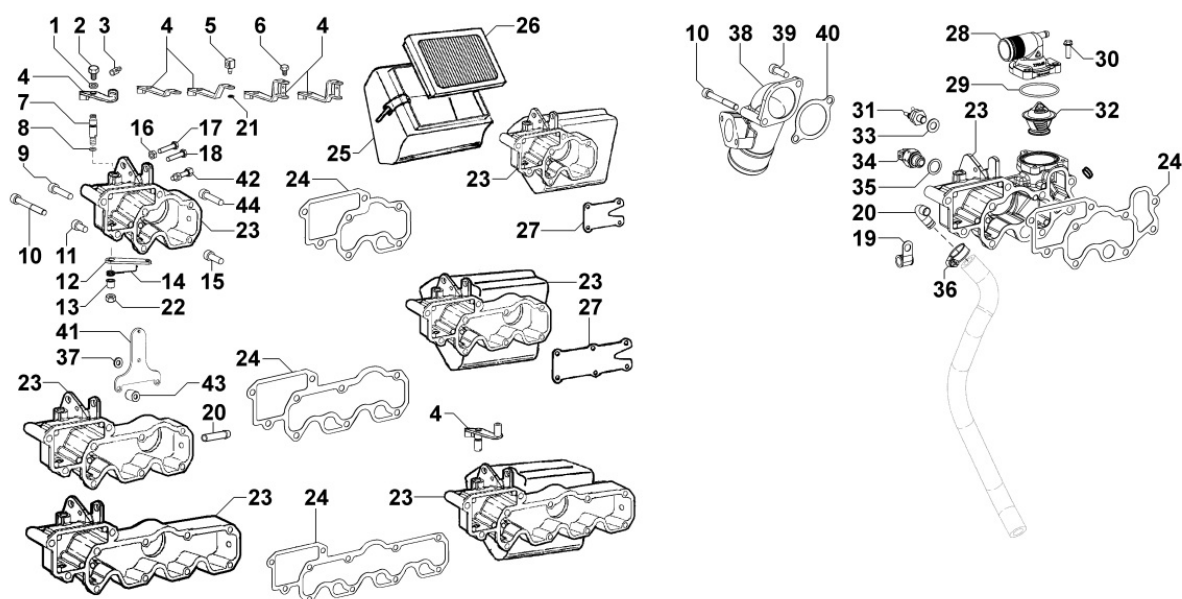

8080320690 - COLECTOR DE ADMISIÓN / FILTRO DE AIRE

POS.	Kit	Incluido en	Codigo	Descripcion	Q.TA	Codigo antiguo	Tech. Info
3			ED0058301190-S	CONECTOR	1		
8		(B)	ED0012000520-S	ANILLO TORICO	1		⚠
9			ED0097300310-S	TORNILLO ALLEN	2		
10			ED0097300350-S	TORNILLO ALLEN	9		
12		(B)	ED0052006740-S	LEVA	1		
13		(B)	ED0019570140-S	BUSSOLA X MOLLA RICHIAMO LEVA	1		
14		(B)	ED0056600650-S	MUELLE	1		⚠
16		(B)	ED0032400080-S	TUERCA	2		
18		(B)	ED0017600290-S	TORNILLO	2		
24			ED0044200820-S	JUNTA DE ADMISION / INTAKE GASKET	1		⚠
25			ED0026051030-S	TAPA FILTRO	1		⚠
26			ED0021751650-S	CARTUCHO AIRE	1		⚠
27			ED0050550560-S	SOPORTE PLACA FILTRO DE AIRE	1		
30		(B)	ED0017600810-S	VITE DI SICUREZZA 6X20 8G+ZN	1