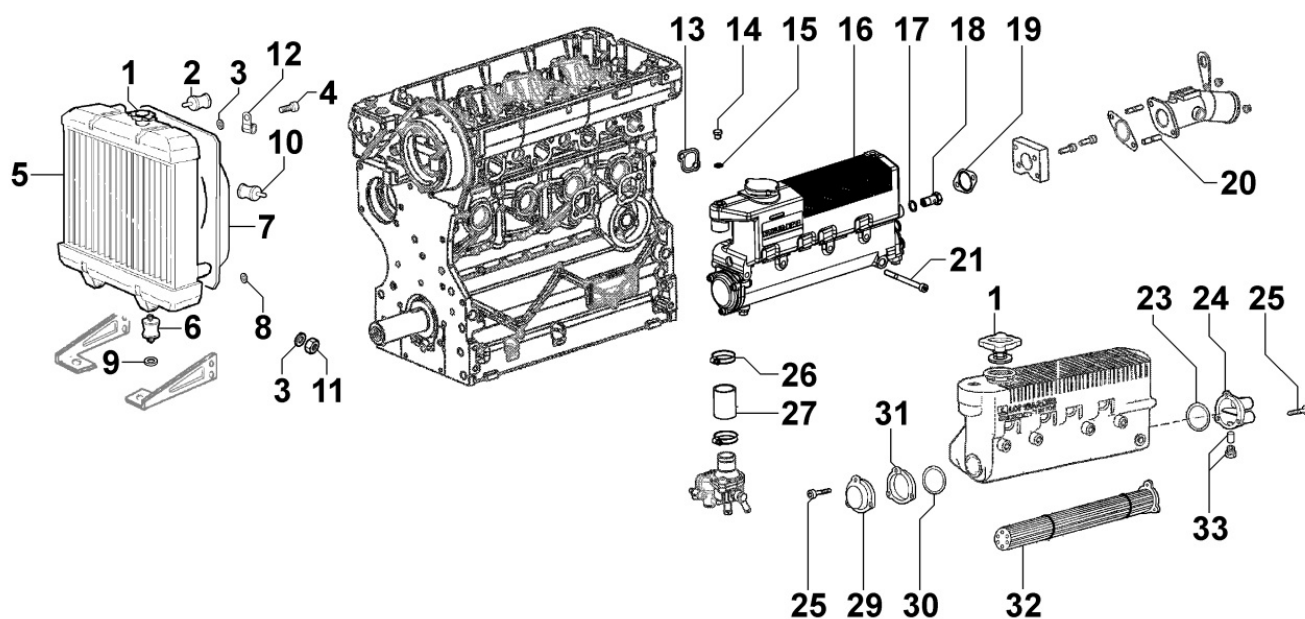

8073320590 - RADIADOR DE AGUA

POS.	Kit	Incluido en	Codigo	Descripcion	Q.TA	Codigo antiguo	Tech. Info
1		(A) (B)	ED0090001840-S	TAPON RADIADOR	1		
2			ED0086361540-S	SOPORTE / V.ISOLAT	2		
3			ED0076250700-S	ROLDANA	8		
4			ED0097300120-S	TORNILLO ALLEN / ALLEN SCREW	4		
5	A		ED0073502700-S	RADIADOR	1		
6		(B)	ED0086361450-S	(LA) SOPORTE AMORTIGUADOR / V.ISOLAT	2		
7			ED0025694850-S	ENVOLVENTE RADIADOR / SHROUD	1