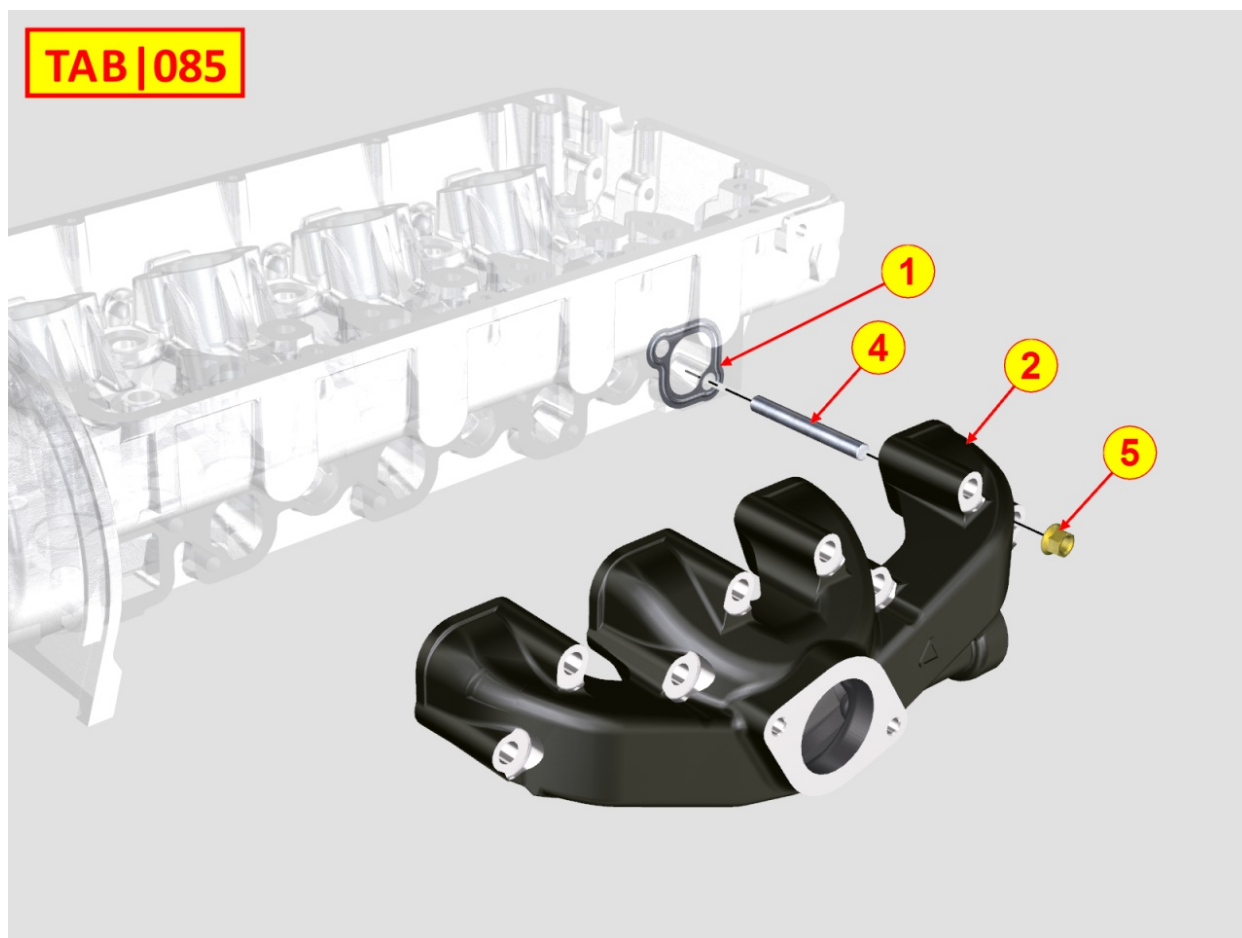

8085320120 - COLECTOR DE ESCAPE

POS.	Kit	Incluido en	Codigo	Descripcion	Q.TA	Codigo antiguo	Tech. Info
1			ED0044200700-S	JUNTA / GASKET	5		
2			ED0024862670-S	COLECTOR	1		
4			ED0067800280-S	ESPARRAGO	8		
5			ED0032401630-S	TUERCA M8	8