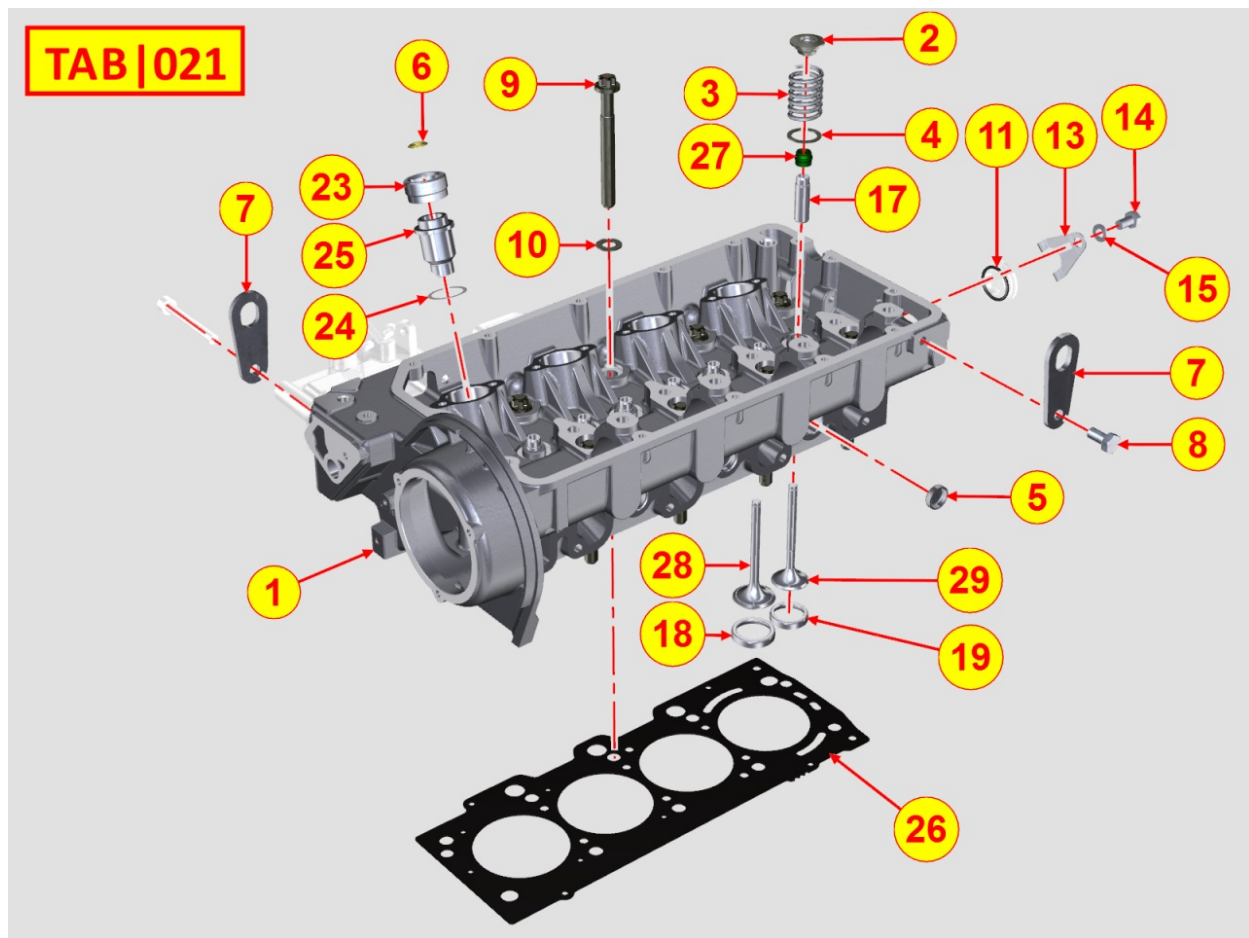

8021320220 - CULATA MOTOR

POS.	Kit	Incluido en	Codigo	Descripcion	Q.TA	Codigo antiguo	Tech. Info
1	B		ED0092007050-S	CABEZA CILINDRO	1		
2		(B)		803632...0	4/6/8*		
3		(B)		803632...0	4/6/8*		
4		(B)		803632...0	4/6/8*		
5		(A) (B)	ED0089900470-S	TAPON/SHUTTER CAP D18	6		
6			ED0059890070-S	APAGACHISPAS / SPARK ARR	4		
7			ED0085459390-S	STAFFA SOLLEV.MOTORE CHD	2		
8			ED0017700020-S	TORNILLO	1		
9			ED0098202220-S	TORNILLO	10		
10			ED0076251300-S	ROLDANA	10		
11		(B)	ED0012000810-S	ANILLO TORICO	1		
12				807932...0	1		
13		(B)	ED0055700190-S	MUELLE	1		
14		(B)	ED0017701270-S	TORNILLO	1		
15		(B)	ED0076250100-S	ARANDELA	1		
17		(A) (B)	ED0048452000-S	GUIA DE VALVULAS / GUIDE THE VALVE	8		
18		(A) (B)	ED0080001970-S	VALVULA ASIENTO DE ADMISION/VALVE SEAT	4		
19		(A) (B)	ED0080002110-S	VALVULA DE ASIENTO DE ESCAPE/VALVE SEAT	4		
23			ED0041300960-S	TUERCA ANILLO	4		
24			ED0035275170-S	ESPACIADOR	12		
25			ED0067250700-S	PRECAMARAS	4		
26			ED0047306940-S	JUNTA	0		
26			ED0047300160-S	JUNTA CABEZA/HEAD GASKET 1404 TH 1.53	1	ED0047306950-S	
26			ED0047300190-S	GUAR.TESTA 1404 SP.1,63 METAL	0	ED0047306960-S	
27		(B)		803632...0	4/6/8*		
28		(B)		803632...0	2/3/4*