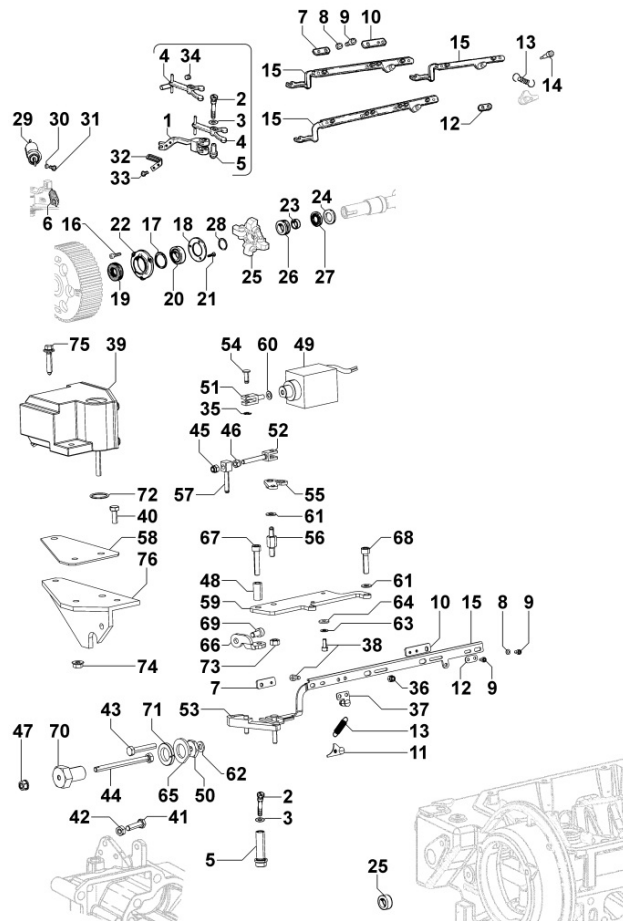

8050320650 - REGULADOR DE REVOLUCIONES

POS.	Kit	Incluido o en	Codigo	Descripcion	Q.TA	Codigo antiguo	Tech. Info
1	B		ED0048963600-S	REGULADOR	1		
2		(B)	ED0061101010-S	PERNO COMPLETO	1		
3		(B)	ED0012000370-S	ANILLO TORICO	1		
4		(B)		POS. 1	1		
5		(B)	ED0019540200-S	MANGUITO	1		
6			ED0056552100-S	MUELLE REGULADOR	1		
7		(D) (E)	ED0063200710-S	PIASTRINA DI REGISTRO X ASTA	1		
8		(D)	ED0076260370-S	ARANDELA	2/4/6		
9		(D)	ED0097320960-S	TORNILLO ALLEN	6		
10		(D) (E)	KDISC.		3	ED0063200730-S	
12		(D)	KDISC.		2	ED0062751270-S	
13			ED0056552570-S	RESORTE	1		
14			ED0098652020-S	TORNILLO ESPECIAL P.BOMBA/SPECIAL SCREW	4		
15	E		ED0013801020-S	VARILLA	1		
16			ED0097300100-S	TORNILLO ALLEN	3		
17		(A)	ED0012020370-S	ANILLO TORICO	1		
18		(A)	ED0062751660-S	CHAPA	1		
19		(A)	ED0012133030-S	RETEN ACEITE	1		
20		(A)	ED0030010660-S	COJINETE	1		
21			ED0098001620-S	VITE TSEI M6X16 DRILOC 10.9	3		
22	A		ED0026902940-S	TAPA	1		
23		(C)	ED0015850850-S	COJINETE EJE LEVAS	1		
24			ED0073520630-S	ARANDELA	1		
25			ED0088050480-S	SOPORTE	1		
26	C		ED0054012500-S	MANGUITO	1