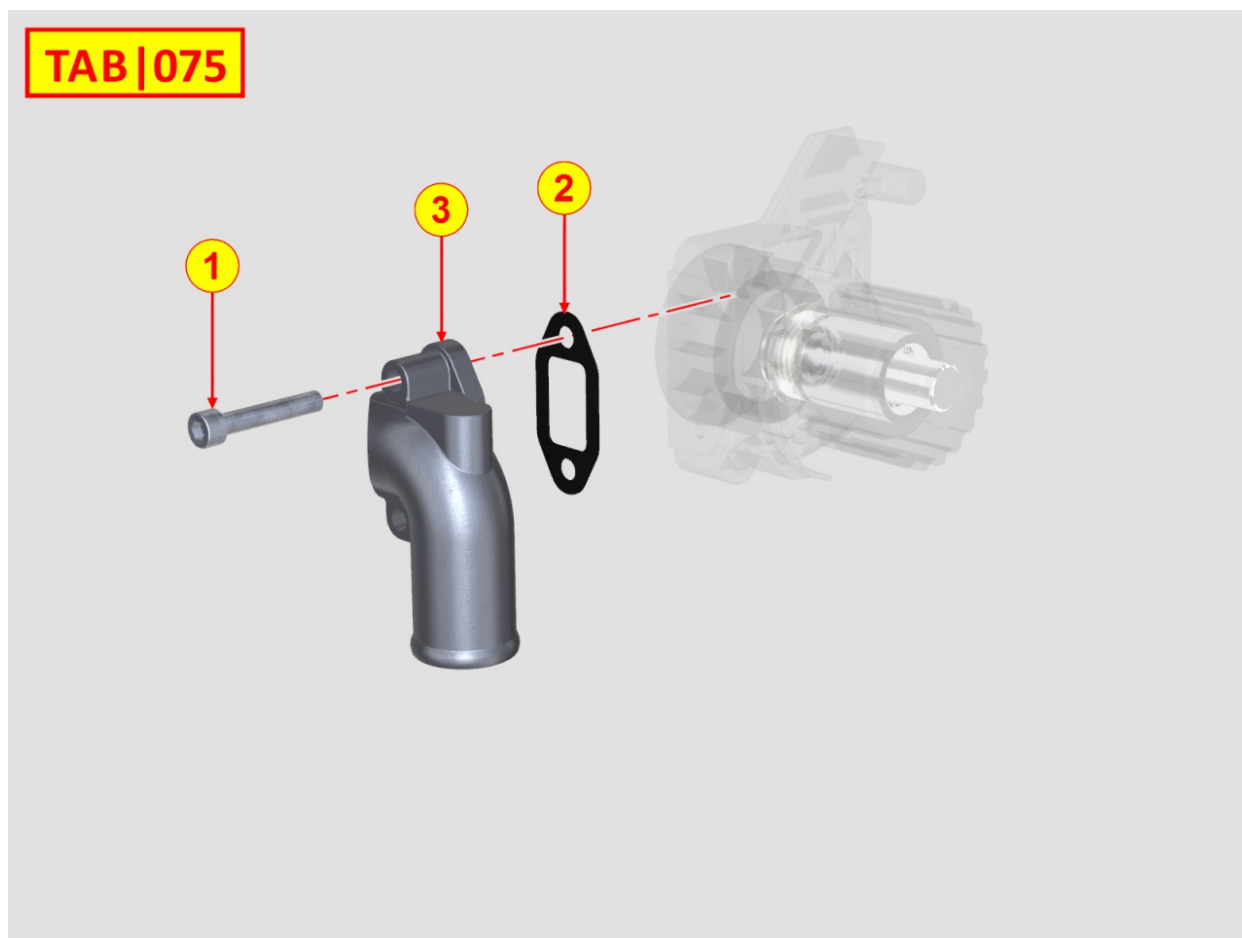

8075320020 - BRIDA DE ENTRADA BOMBA DE AGUA

POS.	Kit	Incluido en	Codigo	Descripcion	Q.TA	Codigo antiguo	Tech. Info
1			ED0097300160-S	TORNILLO ALLEN	2		
2			ED0045011580-S	JUNTA PLETINA	1		
3			ED0038660590-S	ABRAZADERA	1