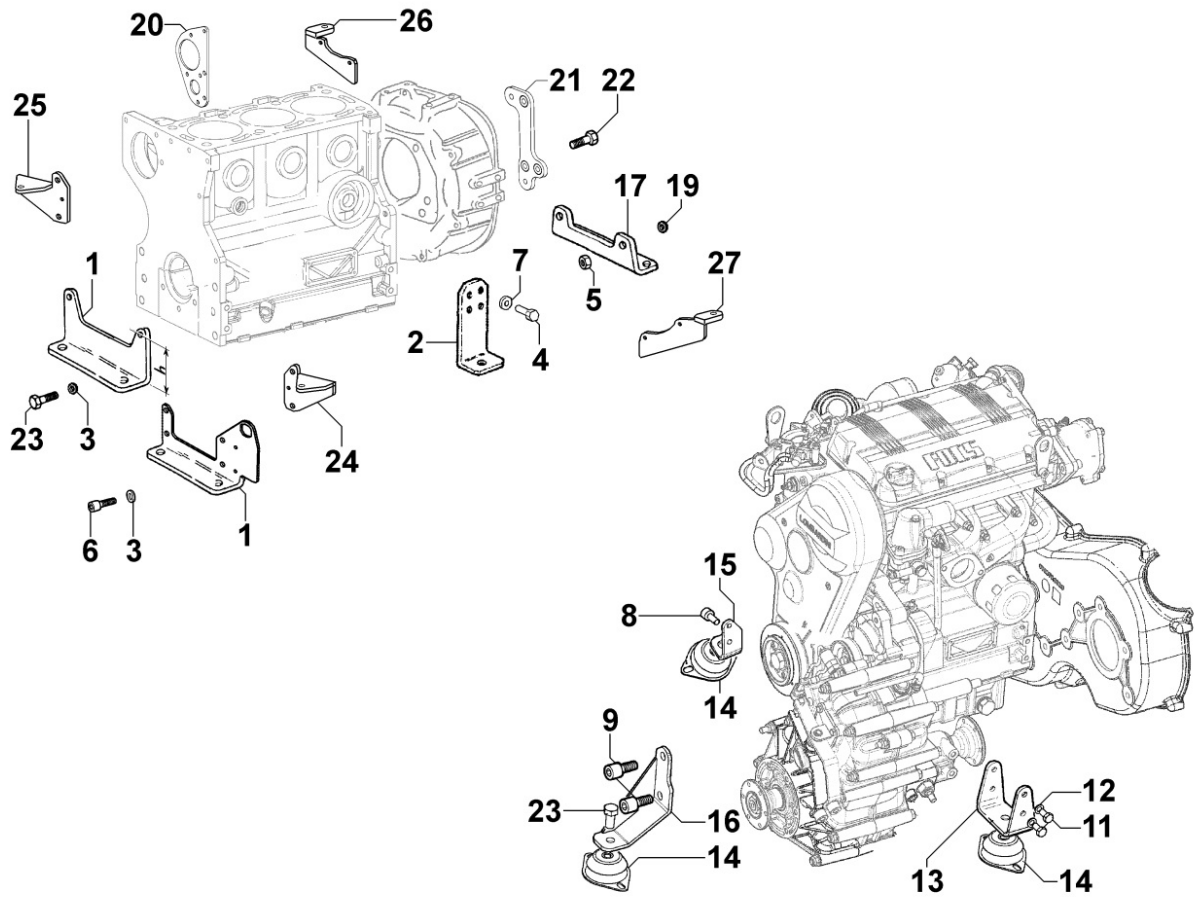

8025320110 - PIES DEL MOTOR

POS.	Kit	Incluido en	Codigo	Descripcion	Q.TA	Codigo antiguo	Tech. Info
1			ED0064291600-S	PIE MOTOR	1		
3			ED0076450070-S	ARANDELA	2		
10			ED0076250100-S	ARANDELA	2		
17			ED0064292500-S	PIE MOTOR	1		
19			ED0076450060-S	ARANDELA	2		
23			ED0017900880-S	TORNILLO	2