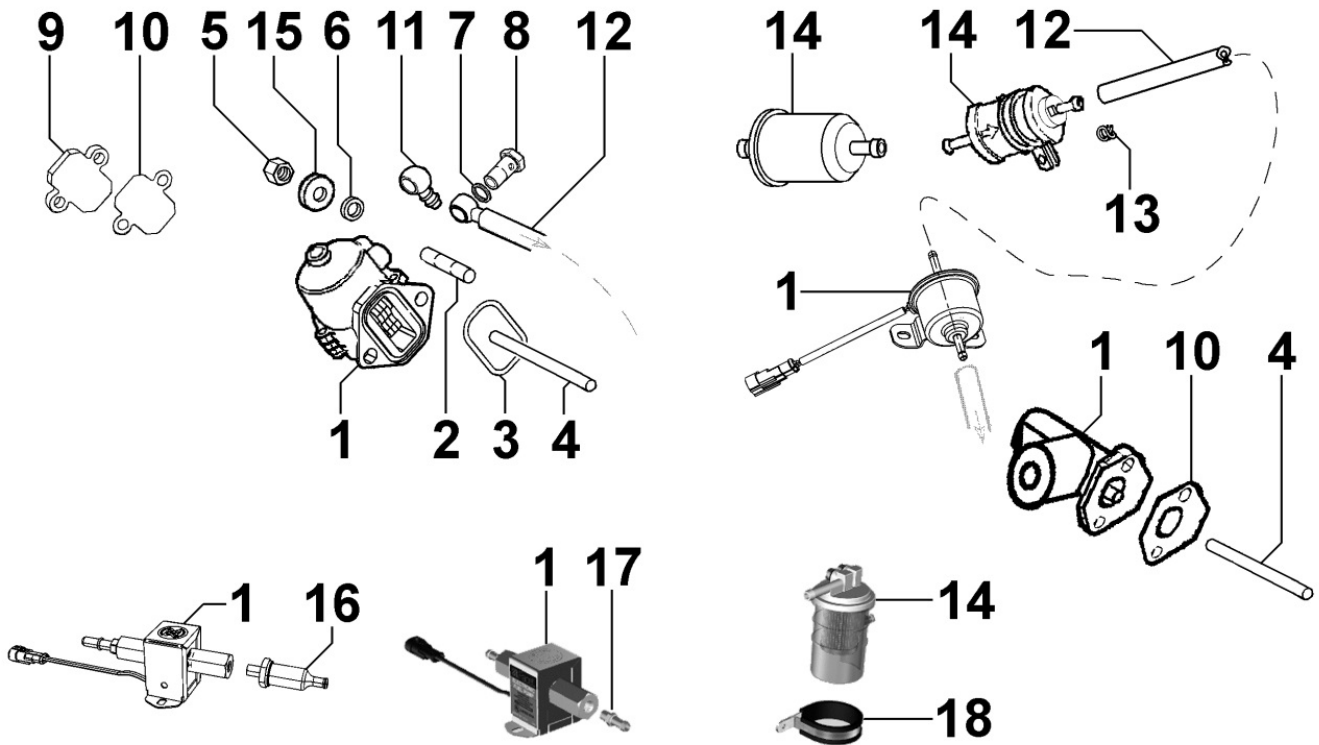

8062320060 - BOMBA DE ALIMENTACIÓN

POS.	Kit	Incluido en	Codigo	Descripcion	Q.TA	Codigo antiguo	Tech. Info
1			ED0065851510-S	(LA) BOMBA COMBUSTIBLE / FUEL FEED PUMP	1	ED0065850800-S	
1			ED0065851510-S	(LA) BOMBA COMBUSTIBLE / FUEL FEED PUMP	1	ED0065850970-S	
2			ED0067800490-S	ESPARRAGO	2		
3			ED0012000870-S	(LA) ANILLO TIPO "O" / O RING	1		
4			KDISC.		1	ED0072001680-S	
5			ED0032401640-S	TUERCA	2		
6			ED0075550290-S	ARANDELA	2		
7			ED0046700590-S	JUNTA	4		
8			ED0019011930-S	TORNILLO	2	ED0019010300-S