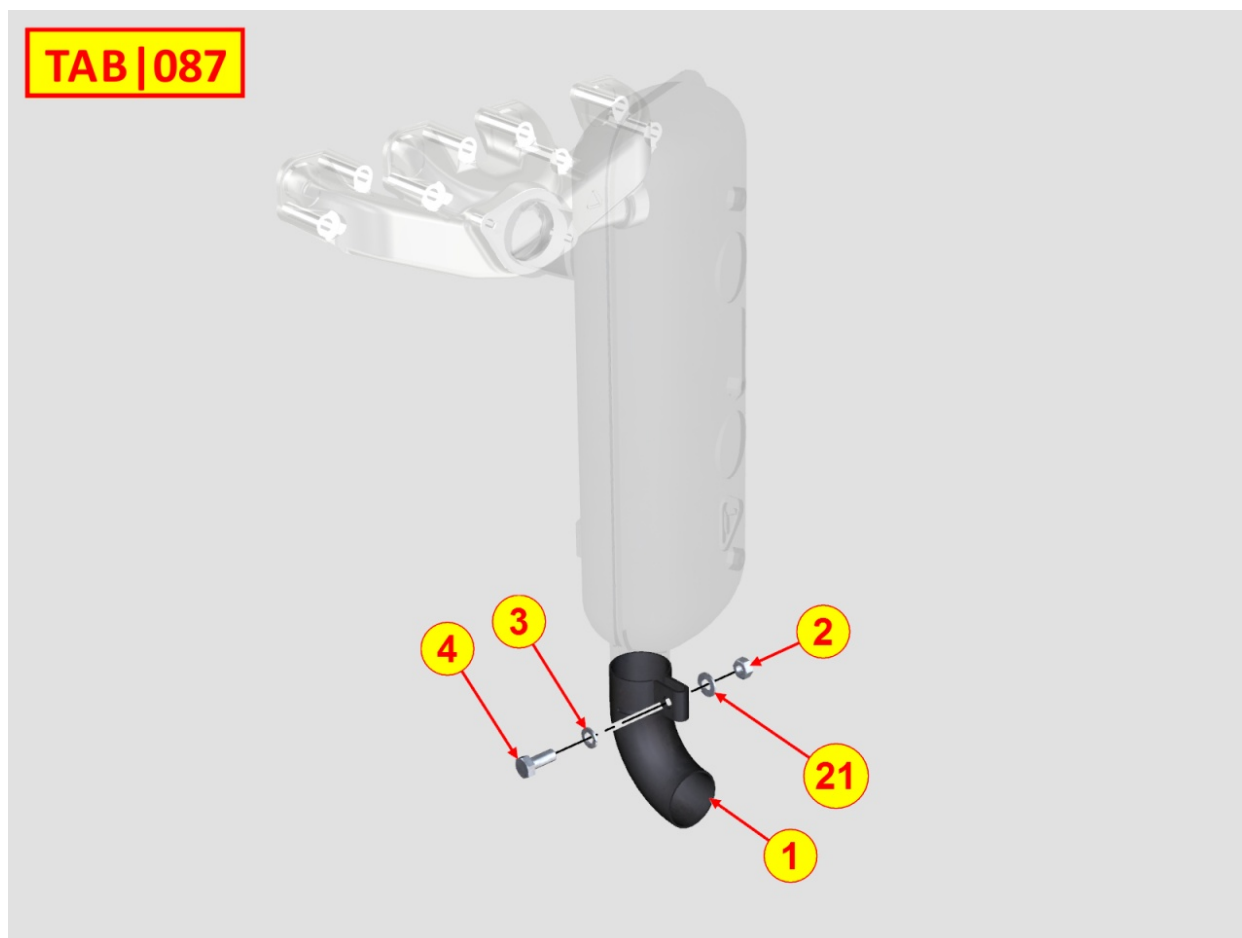

8087320380 - ACCESORIOS DE ESCAPE

POS.	Kit	Incluido en	Codigo	Descripcion	Q.TA	Codigo antiguo	Tech. Info
1			ED0091700520-S	TUBO	1		
2			ED0032400180-S	TUERCA	1		
3			ED0075650070-S	ROLDANA	1		
4			ED0017700040-S	TORNILLO	1		
21			ED0076250120-S	ROLDANA	1