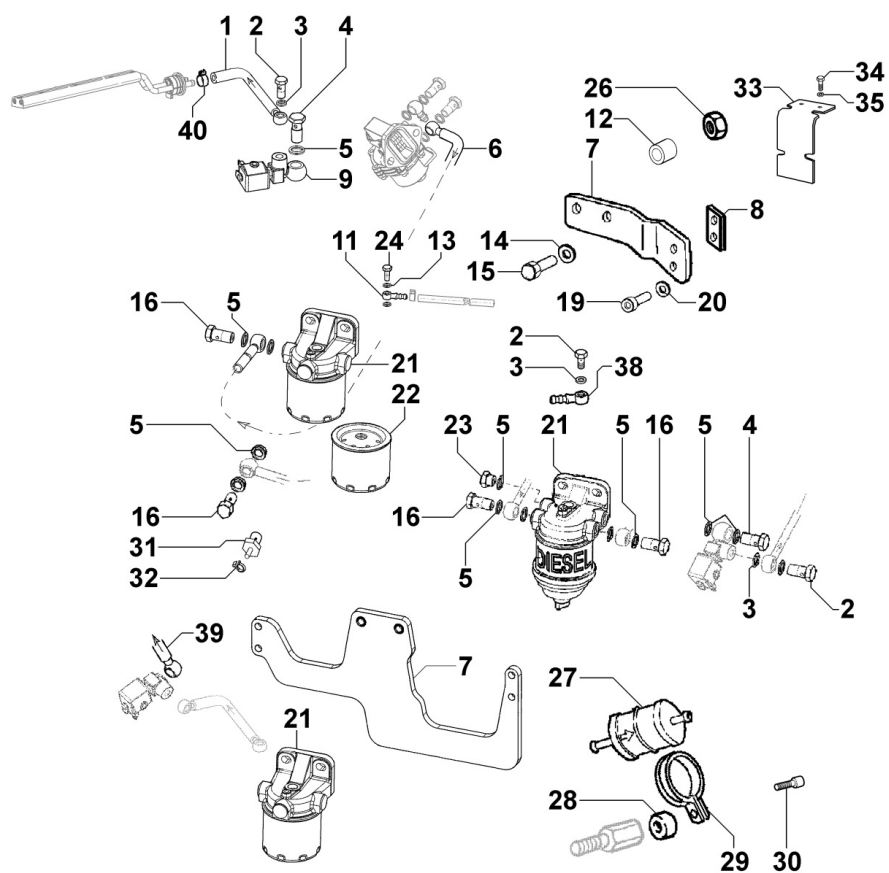

8061320160 - FILTRO DE NAFTA

POS.	Kit	Incluido en	Codigo	Descripcion	Q.TA	Codigo antiguo	Tech. Info
4			ED0015700450-S	RACORD	1		
5			ED0046700610-S	JUNTA CONJUNTO/C. GASKET	4		
7			ED0085456750-S	SOPORTE	1	ED0085454690-S	
14			ED0076250190-S	ARANDELA	2		
15			ED0017800040-S	TORNILLO	2		
16			ED0019010320-S	TORNILLO	1		
19			ED0097320740-S	TORNILLO	2		
19			ED0097300260-S	TORNILLO ALLEN	2		
20			ED0076450060-S	ARANDELA	2		
21	A		ED0037300730-S	FILTRO COMBUSTIBLE	1		⚠
22		(A)	ED0021750450-S	FILTRO COMBUSTIBLE, CARTUCHO / CARTRIDGE	1		⚠