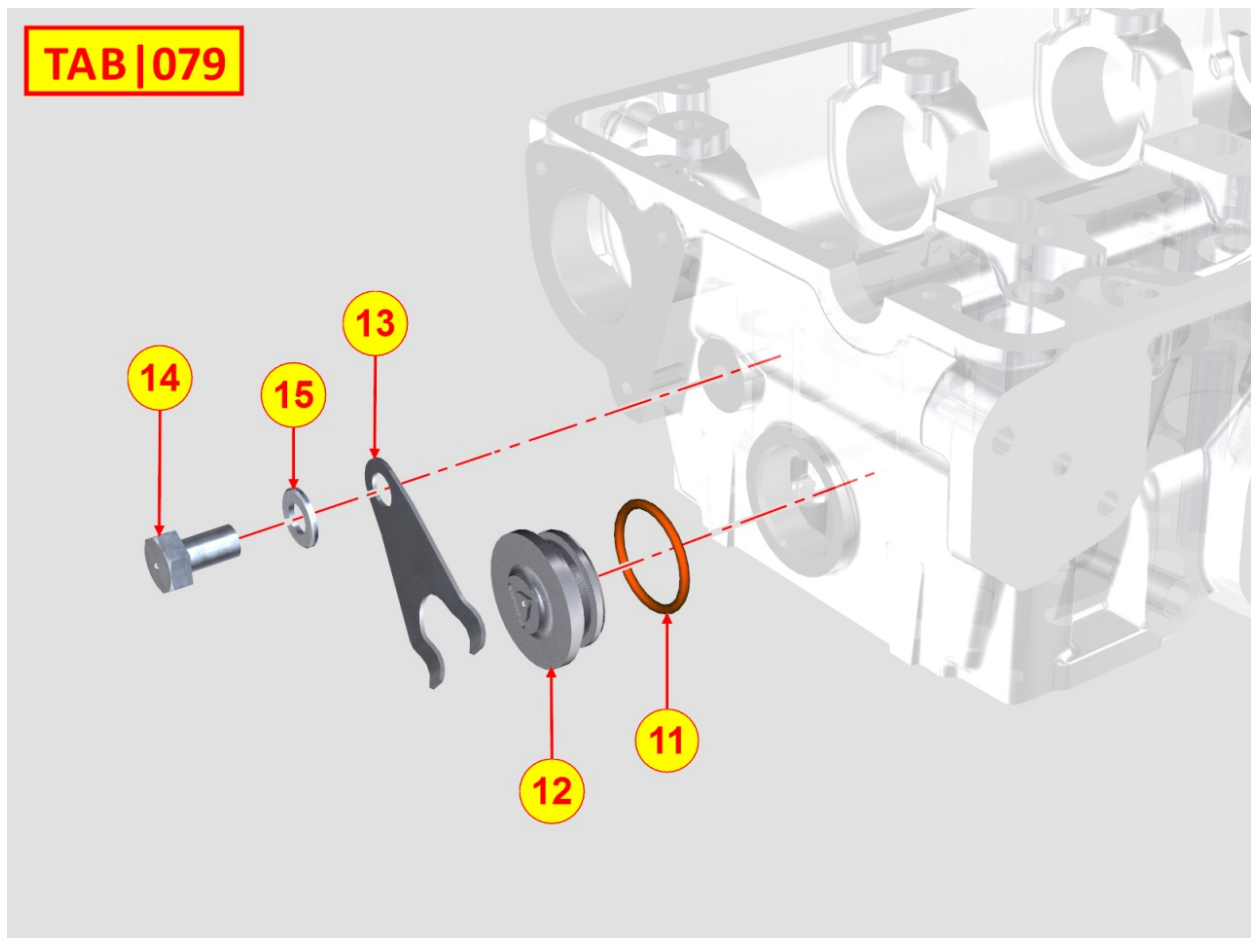

8079320040 - PREDISPOSICIÓN CALENTAMIENTO CABINA

POS.	Kit	Incluido en	Codigo	Descripcion	Q.TA	Codigo antiguo	Tech. Info
11				802132...0			
12			ED0090650070-S	TAPON	1		
13				802132...0			
14				802132...0			
15				802132...0