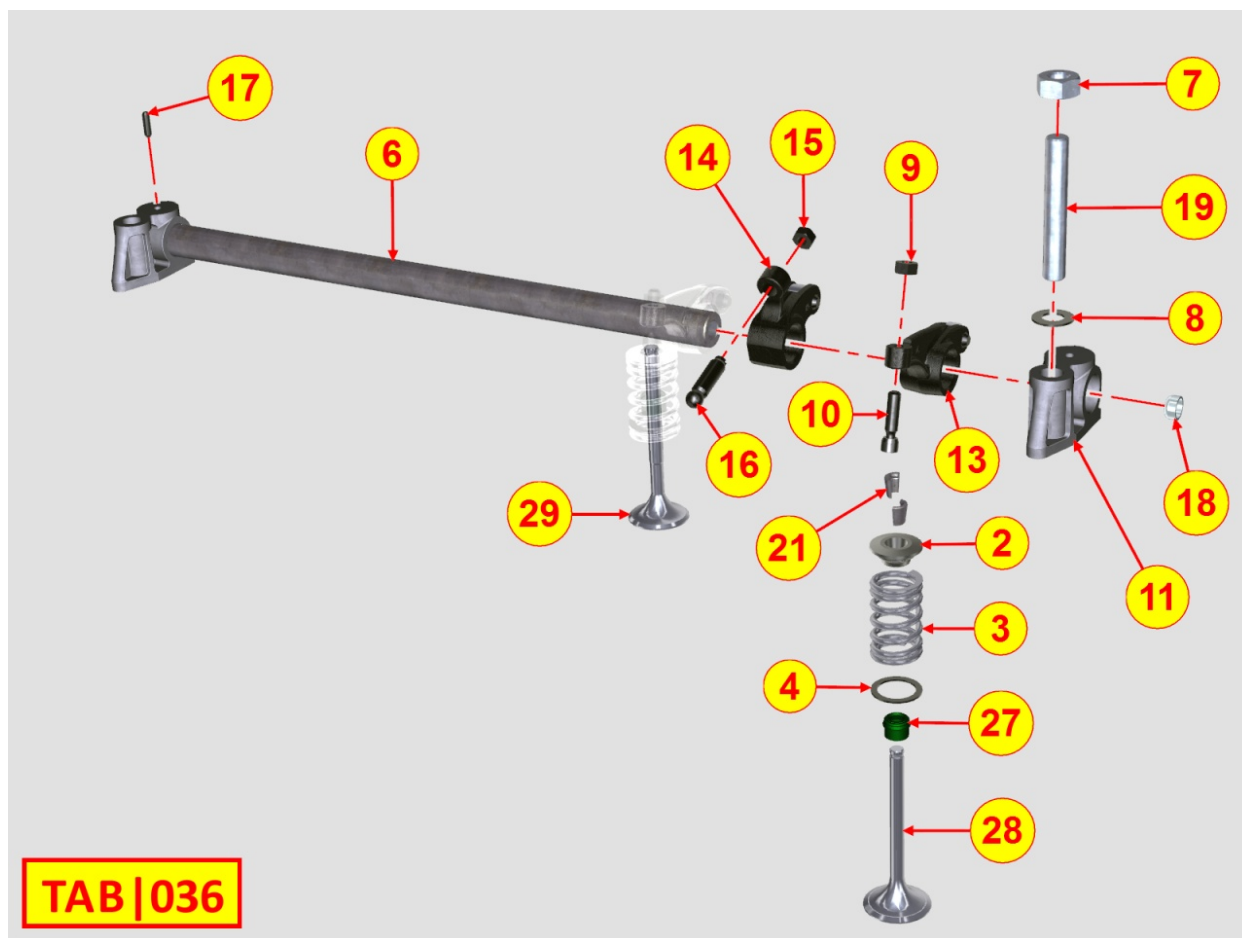

8036320100 - BALANCINES / VÁLVULAS

TAB | 036

POS.	Kit	Incluido en	Codigo	Descripcion	Q.TA	Codigo antiguo	Tech. Info
2	B		ED0064100170-S	TAPON	4/6/8*		
3			ED0057551370-S	MUELLE VALVULA	8		
4			ED0076251850-S	ROLDANA	8		
6	A		ED0060451120-S	GRUPO BALANCINES	1		
6	E	(A)	KDISC.		1	ED0060450830-S	
7			ED0032400330-S	TUERCA	5		
8			ED0076251300-S	ROLDANA	5		
9		(A) (C)	ED0032400080-S	TUERCA	1		
10		(A) (C)	ED0098500880-S	TORNILLO	1		
11		(A)	ED0086151050-S	SOPORTE BALANCIN	4		
13	C	(A)	ED0015411930-S	BALANCIN	8		
14	D	(A)	ED0015412200-S	BALANCIN	4		
15		(A) (D)	ED0032401510-S	TUERCA	1		
16		(A) (D)	ED0098501100-S	TORNILLO REGULACION	1		
17		(A) (E)	ED0084300610-S	VARILLA TENSION	1		
18		(A) (E)	ED0090001480-S	TAPPO OTT.RE A SCODELLINO D.11 SPECIALE	2		
19			ED0068000880-S	TORNILLO/STUD 10X45 UNI5914-66	5		
21		(B)	ED0080570030-S	ANILLO DE CIERRE/HALF COLLET TRW 083.006	16		
27			ED0045350150-S	(LA) SELLO VALVULA / VALVE STEM SEAL	8		⚠
28			ED0096521570-S	(LA) VALVULA ADMISION / VALVE INTAKE	4		⚠
29			ED0096851500-S	(LA) VALVULA ESCAPE / VALVE EXHAUST	4		⚠