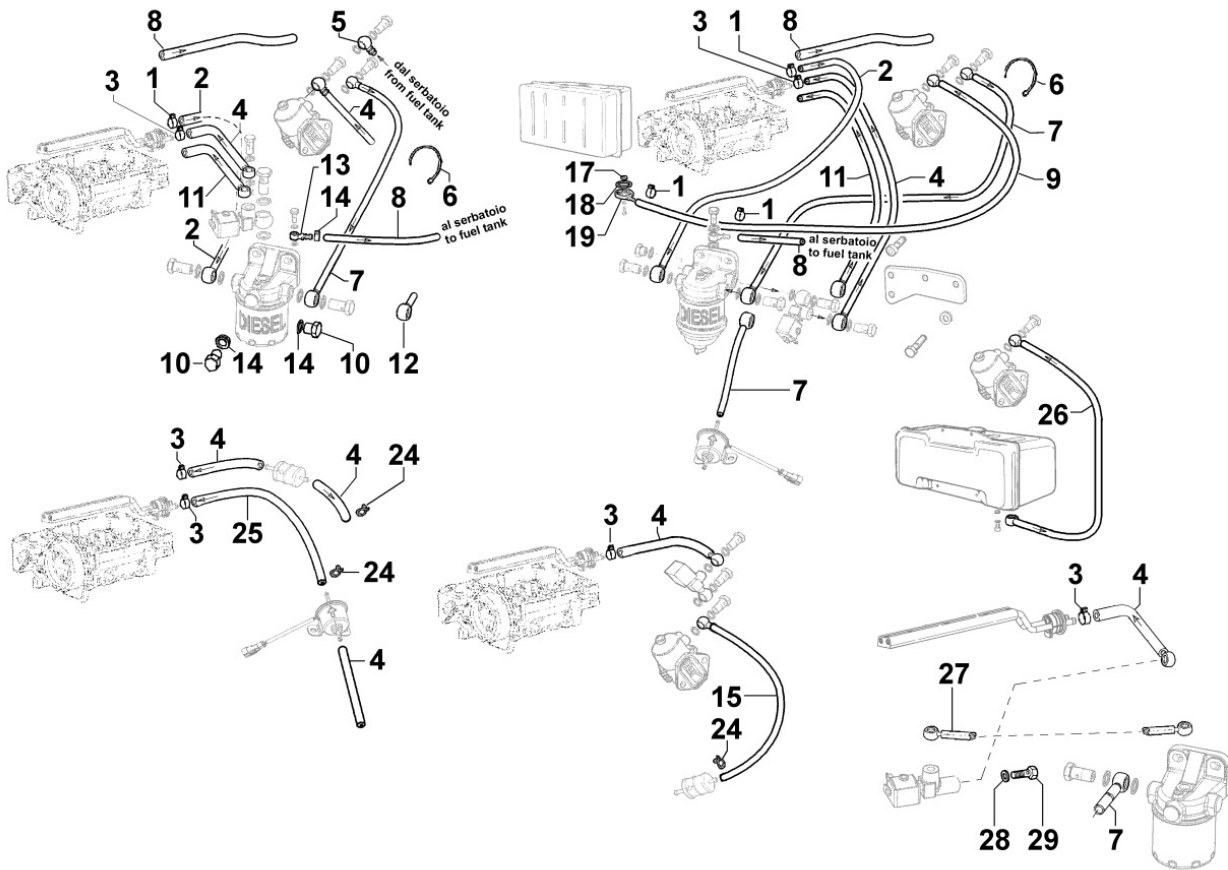

8064320070 - TUBOS DE COMBUSTIBLE

POS.	Kit	Incluido en	Codigo	Descripcion	Q.TA	Codigo antiguo	Tech. Info
3			ED0036302170-S	ABRAZADERA/CLAMP	1		
5			ED0072701380-S	CODO	1		
6			ED0024710060-S	BRIDA DE PLASTICO	2		
7			ED0093756730-S	TUBO COMBUSTIBLE	1		
11			ED0093758680-S	TUBO INYECCION	1