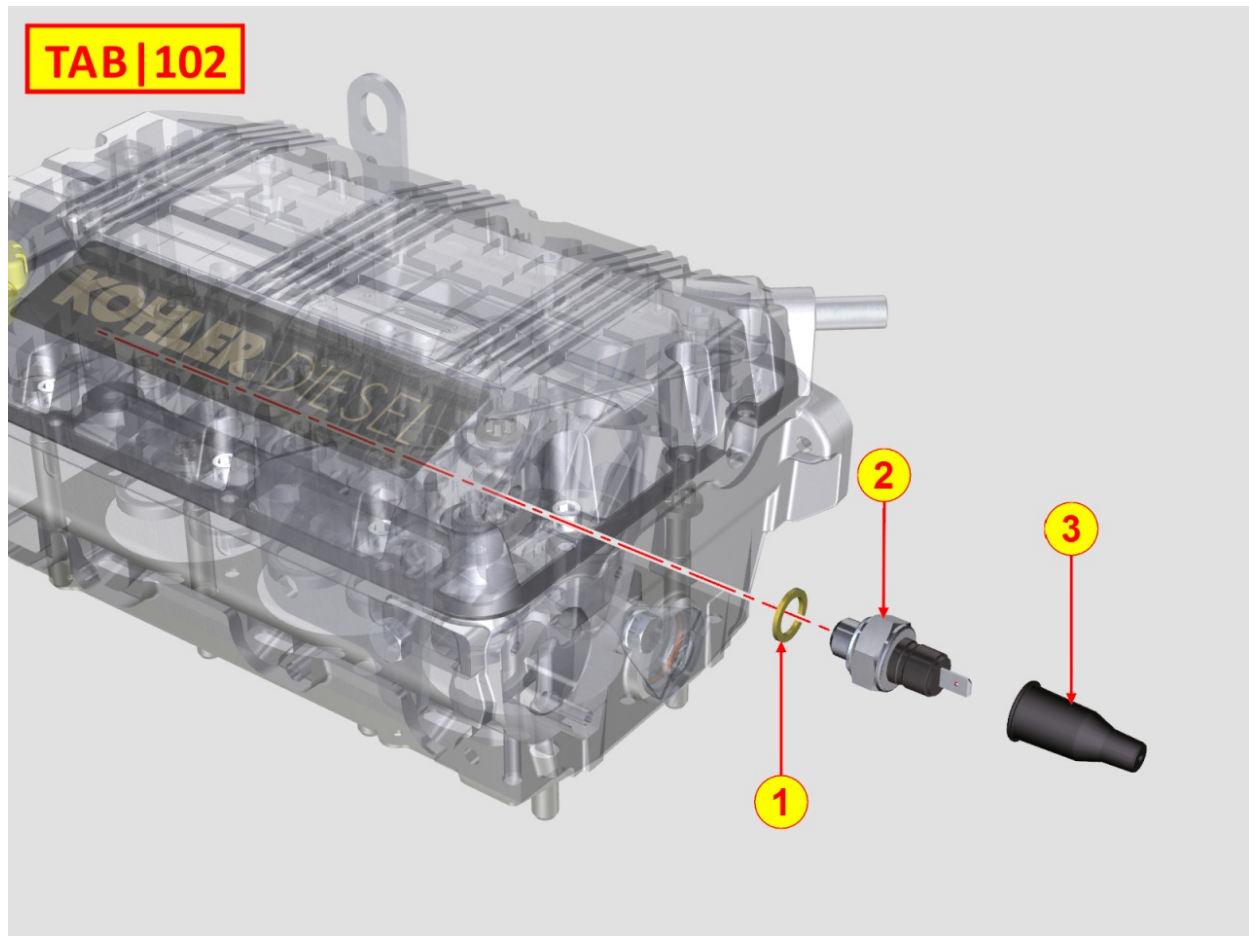

8102320020 - INTERRUPTOR PRESIÓN DE ACEITE

POS.	Kit	Incluido en	Codigo	Descripcion	Q.TA	Codigo antiguo	Tech. Info
1			ED0046700600-S	JUNTA	1		
2			ED0067450930-S	INTERUPTOR DE ACEITE/OIL PRESSURE SWITCH	1		
3			ED0064910130-S	CAPUCHON PRESOSTATO	1