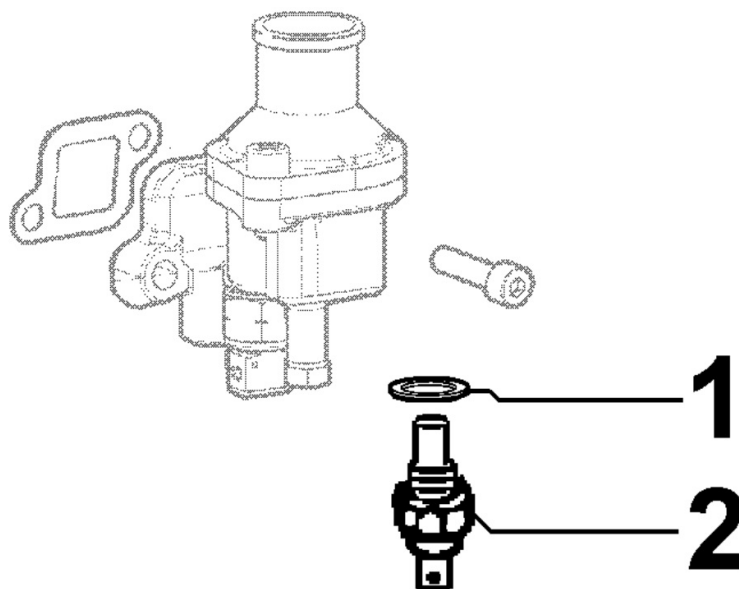

8104320020 - BULBOS DE TEMPERATURA

POS.	Kit	Incluido en	Codigo	Descripcion	Q.TA	Codigo antiguo	Tech. Info
1			ED0046700610-S	JUNTA CONJUNTO/C. GASKET	1		
2			ED0091950940-S	TERMOSTATO	1