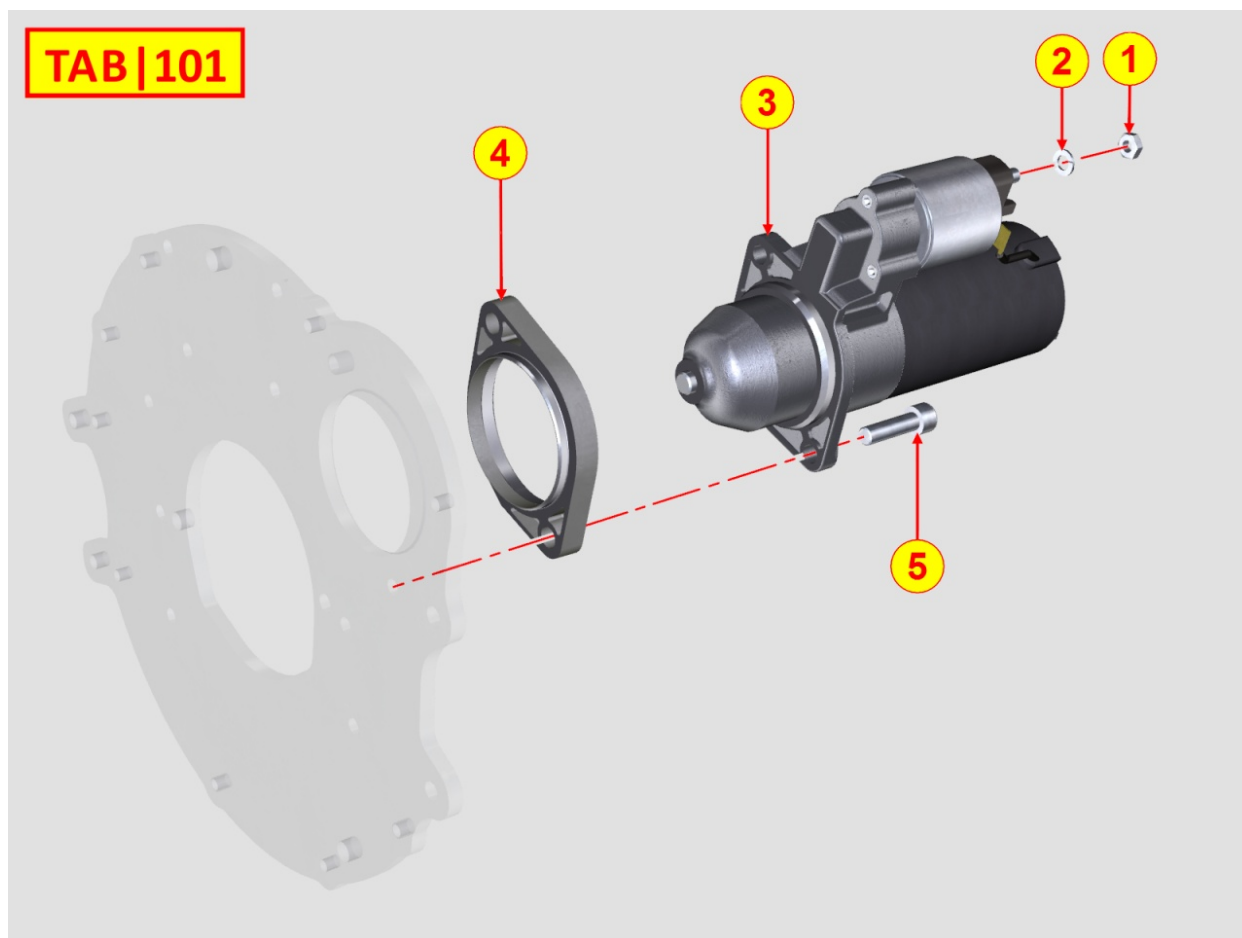

8101320070 - MOTOR DE ARRANQUE

TAB | 101

POS.	Kit	Incluido en	Codigo	Descripcion	Q.TA	Codigo antiguo	Tech. Info
1			ED0032400200-S	TUERCA	1		
2			ED0075650070-S	ROLDANA	1		
3			ED0058402240-S	MOTOR ARRANQUE CONJUNTO / STA. MOTOR	1		
4			ED0038100240-S	ACOPLAMIENTO	1		
5			ED0097300460-S	TORNILLO ALLEN	2