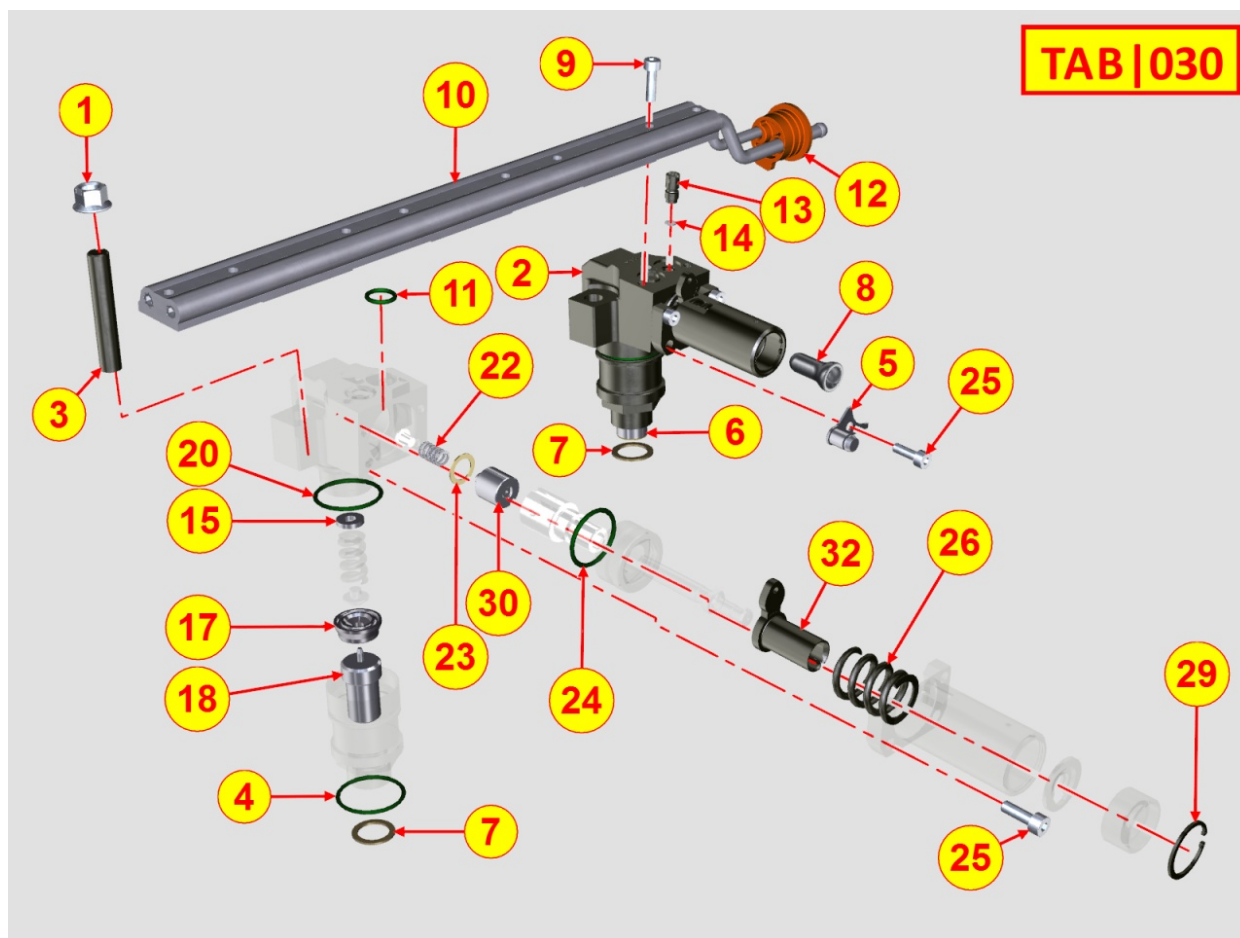

8030320040 - SISTEMA DE INYECCIÓN

POS.	Kit	Incluido en	Codigo	Descripcion	Q.TA	Codigo antiguo	Tech. Info
1			ED0032401640-S	TUERCA	8		
2	A		ED0065902900-S	BOMBA INYECTORA	4		⚠
3			ED0067802030-S	M8X30 PDM PUMP FIXING STUD	8		
4			ED0012002130-S	ANILLO O'RING/ANELLO OR 2106-26,70X1,78	2/3/4		
5			ED0063707960-S	RESORTE PLACA DE MONTAJE/OVERFUEL SPRING	1	ED0063703310-S	⚠
6				802132...0			
7			ED0046700820-S	JUNTA / GASKET	4		
8				803532...0			
9			ED0097303130-S	TORNILLO ALLEN/SOCKET HEAD SCREW	8		⚠
10	B		ED0093759880-S	TUBO COMBUSTIBLE	1		
11			ED0012002860-S	O RING	2		⚠
12		(B)	ED0047500140-S	JUNTA GOMA	1		⚠
13		(A)	ED0096800410-S	VALVULA/REL.VALVE	2/3/4		
14		(A)	ED0047600380-S	JUNTA/GASKET	2/3/4		
15		(A)	ED0083351420-S	JUNTA PARA TARAJE 2,0	1		⚠
15		(A)	KDISC.		1	ED0083351430-S	
15		(A)	ED0083351440-S	JUNTA PARA TARAJE	1		⚠
15		(A)	ED0083351450-S	JUNTA PARA TARAJE	1		⚠
15		(A)	ED0083351460-S	JUNTA PARA TARAJE 1,6	1		⚠
15		(A)	ED0083351470-S	JUNTA PARA TARAJE	1		⚠
15		(A)	ED0083351480-S	JUNTA PARA TARAJE 1,4	1		⚠
15		(A)	ED0083351490-S	ESPESOR	1		⚠
15		(A)	ED0083351500-S	JUNTA PARA TARAJE 1,2	1		⚠