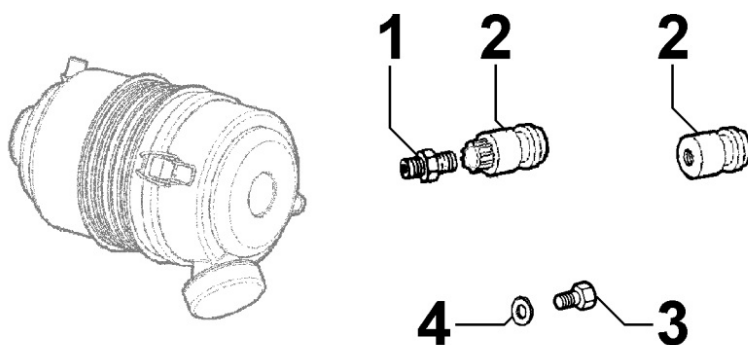

8084320080 - INDICADOR DE OBSTRUCCIÓN

POS.	Kit	Incluido en	Codigo	Descripcion	Q.TA	Codigo antiguo	Tech. Info
1			ED0073250100-S	RACORD VALVULA	1		
2			ED0097001000-S	VALVULA	1