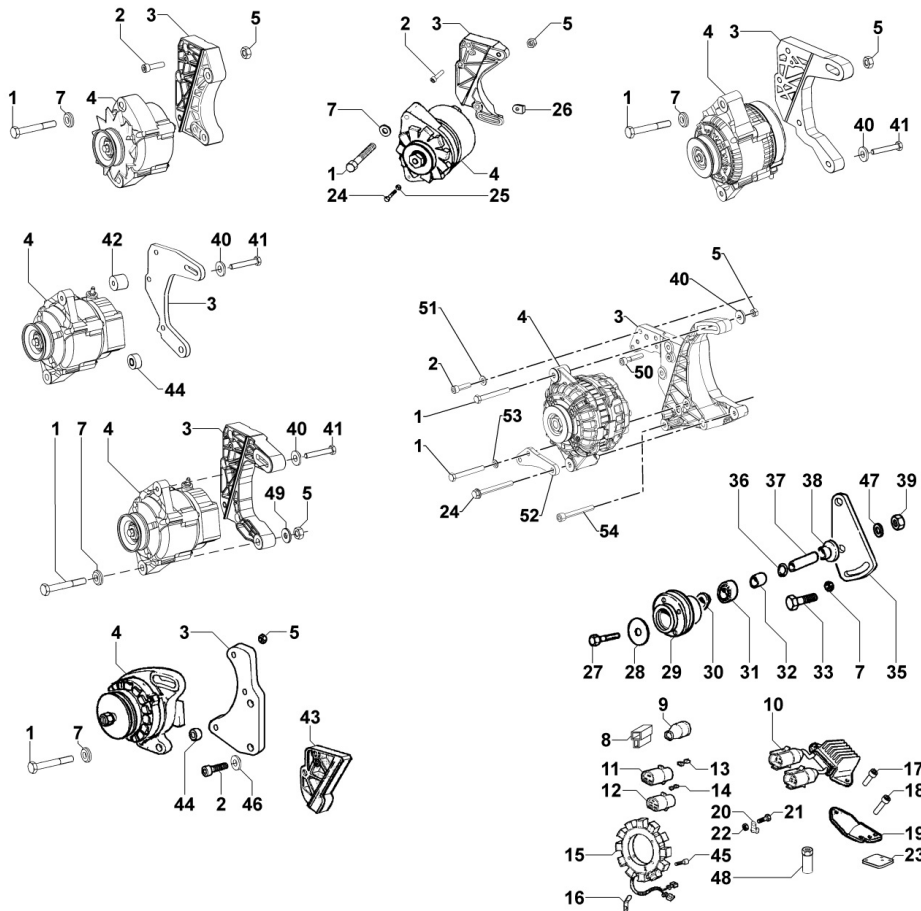

8100320360 - ALTERNADOR

POS.	Kit	Incluido en	Codigo	Descripcion	Q.TA	Codigo antiguo	Tech. Info
1			ED0017800150-S	TORNILLO HEXAGONAL/HEX HAED SCREW	2		
2			ED0097320640-S	TORNILLO	3		
3			ED0087250940-S	SOPORTE ALTERNADOR/ALTERNATOR BRACKET	1		
4			ED0011573600-S	ALTERNADOR DE 14V 45 AMP.	1	ED0011572690-S	
5			ED0032400330-S	TUERCA	2		
7			ED0076250220-S	ROLDANA/WASHER D.10, 5X24X5	2