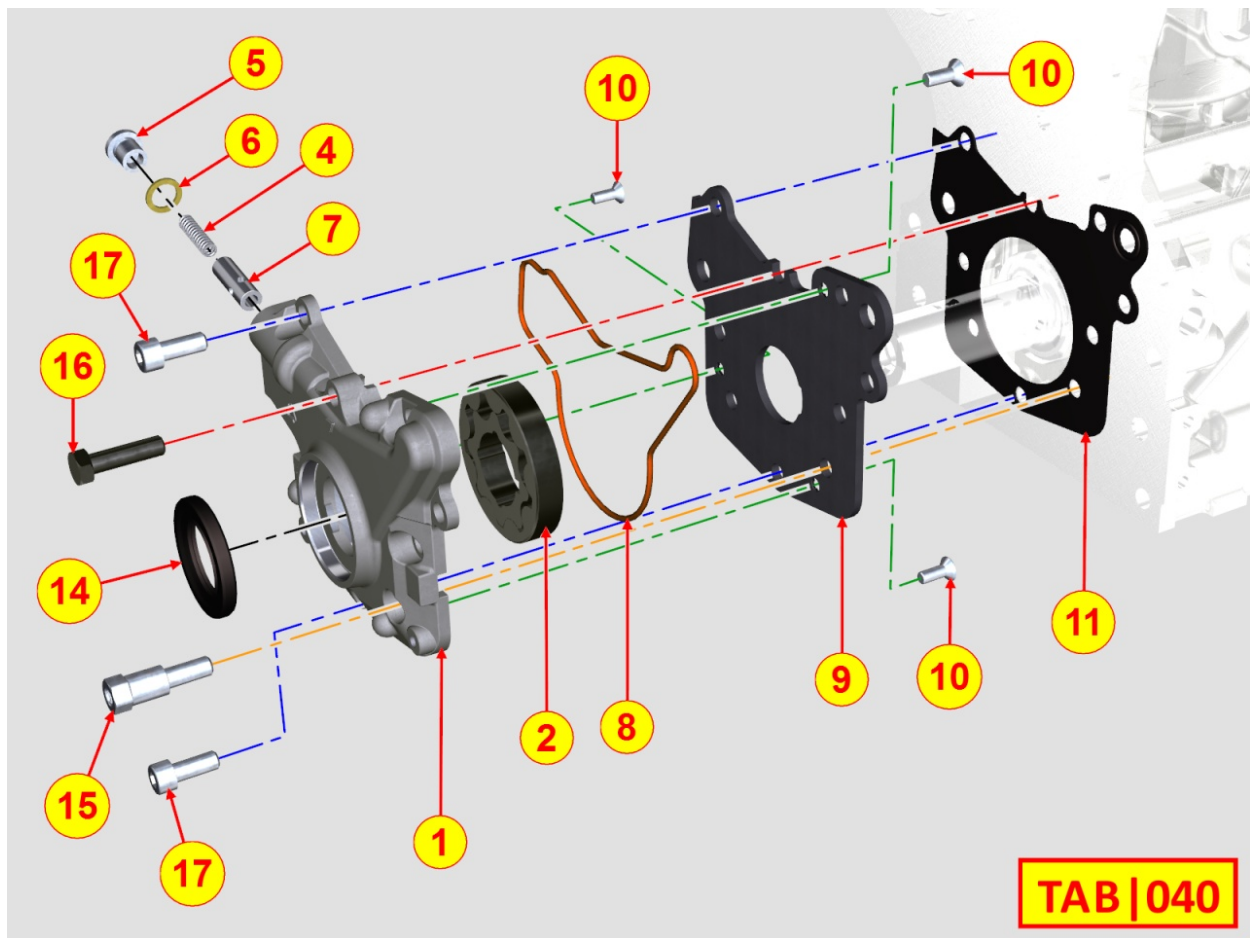

8040320050 - BOMBA DE ACEITE

POS.	Kit	Incluido en	Codigo	Descripcion	Q.TA	Codigo antiguo	Tech. Info
1	A		ED0066050990-S	BOMBA DE ACEITE	1		
2		(A)	ED0077501080-S	ROTORE H 12mm (MVO 226526K)	1		
4		(A)	ED0056250080-S	MUELLE VALVULA	1		
5		(A)	ED0090150050-S	TAPON	1		
6		(A)	ED0046700600-S	JUNTA	1		⚠
7		(A)	ED0064950450-S	VARILLA	1		
8		(A)	ED0012002920-S	ANILLO	1		⚠
9		(A)		POS. 1			
10		(A)	ED0098000610-S	TORNILLO	1		
11		(A)	ED0045802160-S	(LA) JUNTA / GASKET	1		
14			ED0012133430-S	(LA) SELLO ANILLO / SEAL RING	1		⚠
15			ED0098651740-S	TORNILLO	2		
16			ED0017700070-S	TORNILLO	1		
17			ED0097320740-S	TORNILLO	6