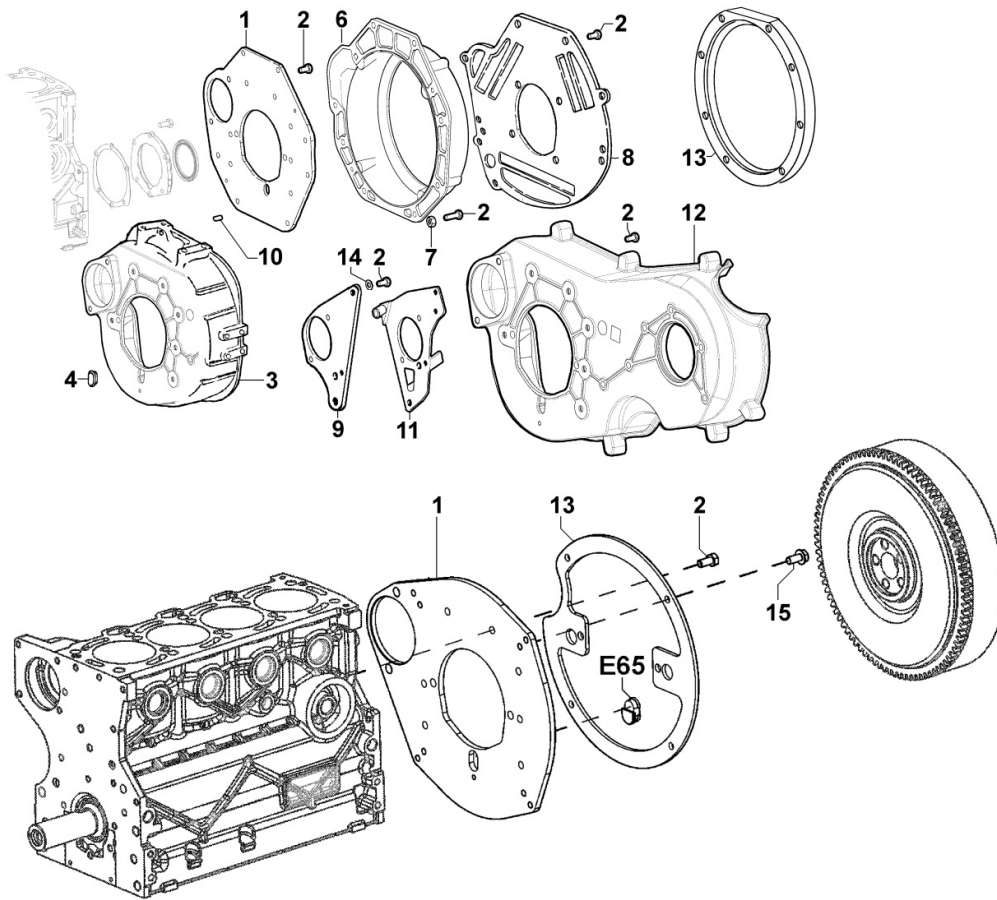

8160320270 - CAMPANAS / PLACAS LADO MOTOR

POS.	Kit	Incluido en	Codigo	Descripcion	Q.TA	Codigo antiguo	Tech. Info
1			ED0063705030-S	TAPA POSTERIOR	1		
2			ED0017701270-S	TORNILLO	9		
4			ED0090001330-S	TAPON	1