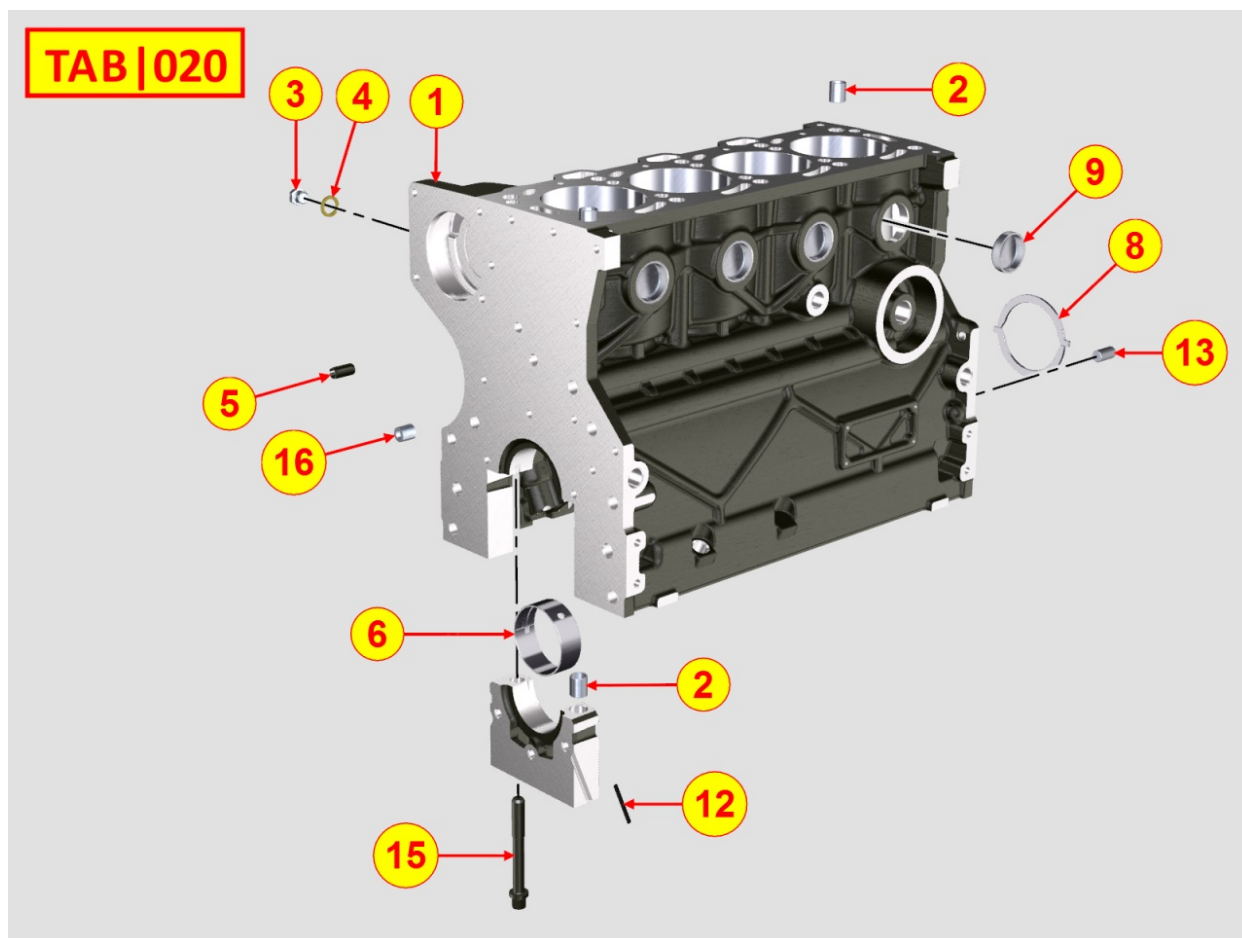

8020320120 - BANCADA

POS.	Kit	Incluido en	Codigo	Descripcion	Q.TA	Codigo antiguo	Tech. Info
1	A		ED0015112730-S	BANCADA	1	ED0015109150-S	
2		(A)	ED0019701400-S	CASQUILLO	2		⚠
3			ED0089650480-S	TORNILLO	1		
4			ED0046700600-S	JUNTA	1		⚠
5			ED0084301050-S	SPINA ELASTICA 8X16 DIN 1481	1		
6			ED0016111930-S	(LA) RODAMIENTO STD. / BEARING STD.	3/4/5		⚠
6			ED0016111940-S	COJINETE 0.25 / BEAR 0.25	3/4/5		⚠
6			ED0016111950-S	COJINETE BANCADA 0,25	3/4/5		⚠
8			ED0012571580-S	(LA) BALERO EMPUJE / THRUST BEARING	2		⚠
8			ED0012571590-S	COJINETE TOPE AXIAL	2		⚠
8			ED0012571600-S	COJINETE TOPE AXIAL	2		⚠
9		(A)	ED0089900220-S	TAPON	6		⚠
12		(A)	ED0044000540-S	JUNTA SOPORTE	4		⚠
13			ED0084001080-S	PERNO / BOLT	2		
15		(A)	ED0098201200-S	TORNILLO BLOQUE	10		
16		(A)	ED0090801820-S	TAPON	1