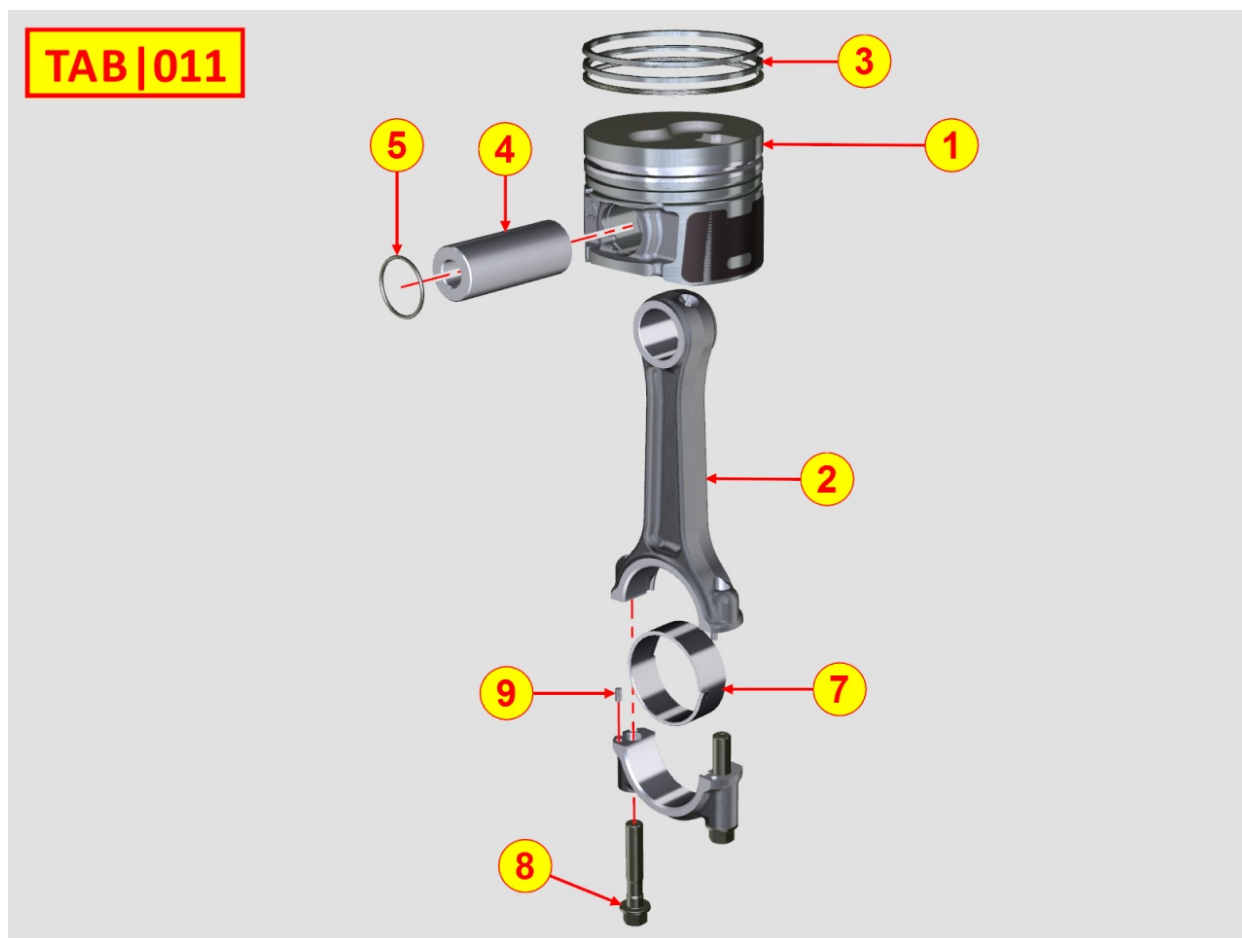

8011320090 - BIELA / PISTÓN

POS.	Kit	Incluido en	Codigo	Descripcion	Q.TA	Codigo antiguo	Tech. Info
1	A		ED0065015120-S	(LA) PISTON STD. / PISTON STD.	4		
1	A		ED0065015130-S	PISTON 0.50	4		
1	A		ED0065015140-S	PISTON COMPLETO 1 MM	4		
2	B		ED0015262260-S	BIELA	4		▲
3		(A)	ED0082112480-S	(LA) ANILLOS STD. / RINGS STAND.	2/3/4		
3		(A)	ED0082112490-S	ANILLOS 0.50 / RINGS 0.50	2/3/4		
3		(A)	ED0082112500-S	SERIE SEGMENTOS 1MM	2/3/4		
4		(A)	ED0084800810-S	PISTON CON PERNO	4		
5		(A)	ED0012610990-S	ANELLO FERMO SPIN.C.M.04/1520	8		
6		(B)	ED0016300380-S	COJINETE PARA BIELA / BEAR STAND	2/3/4		▲
7			ED0016401160-S	(LA) RODAMIENTO STD. / BEAR. STAND.	2/3/4		▲
7			ED0016401170-S	COJINETE 0.25 / BEAR 0.25	2/3/4		▲
7			ED0016401180-S	COJINETE DE BIELA 0.10MM	2/3/4		▲
8		(B)	ED0017701010-S	TORNILLO BIELA	4/6/8