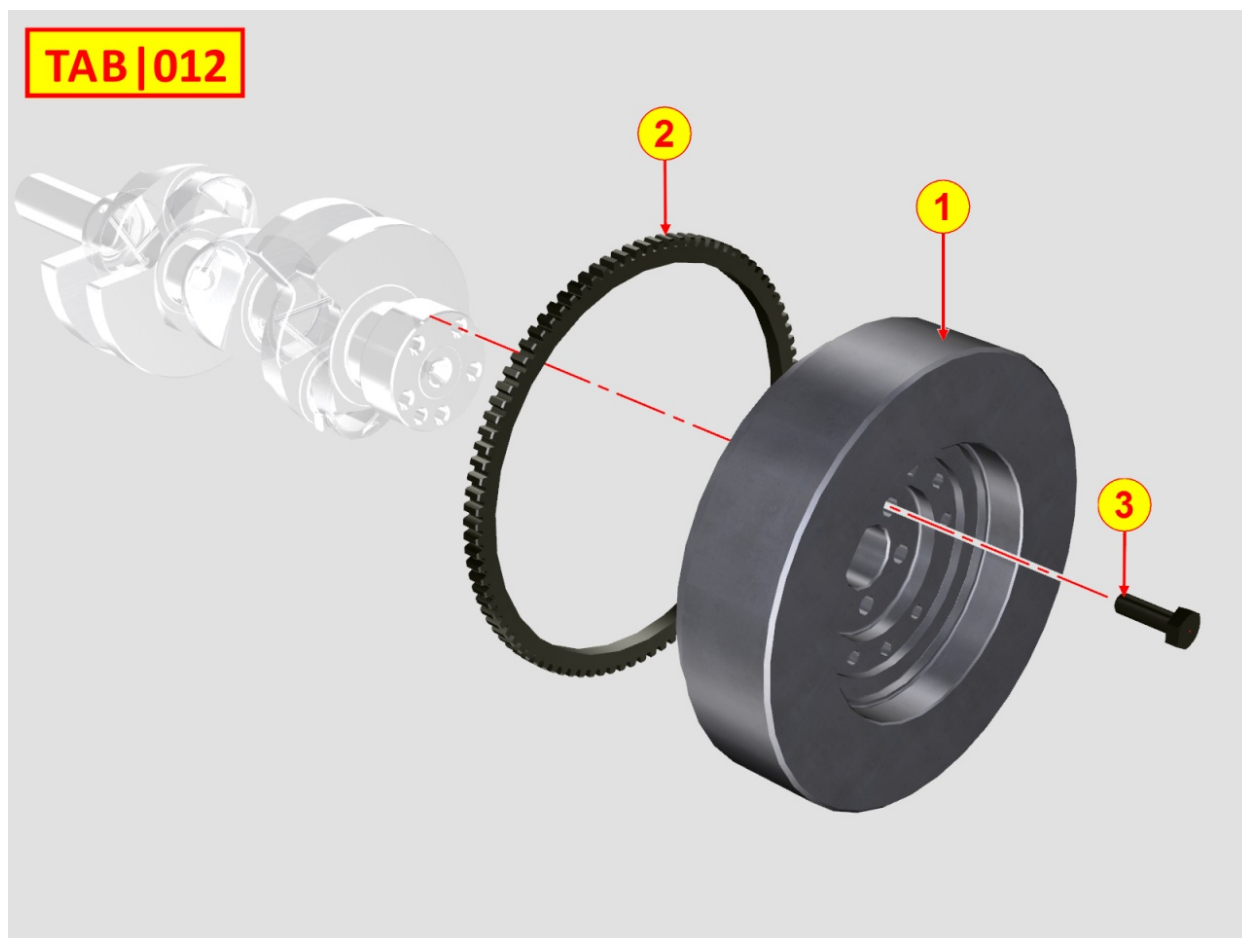

8012320650 - VOLANTE

POS.	Kit	Incluido en	Codigo	Descripcion	Q.TA	Codigo antiguo	Tech. Info
1	A	(B)	ED0098812130-S	VOLANTE	1		
2		(A) (B)	ED0028160880-S	CORONA DENTADA	1		
3			ED0017801050-S	TORNILLO	5