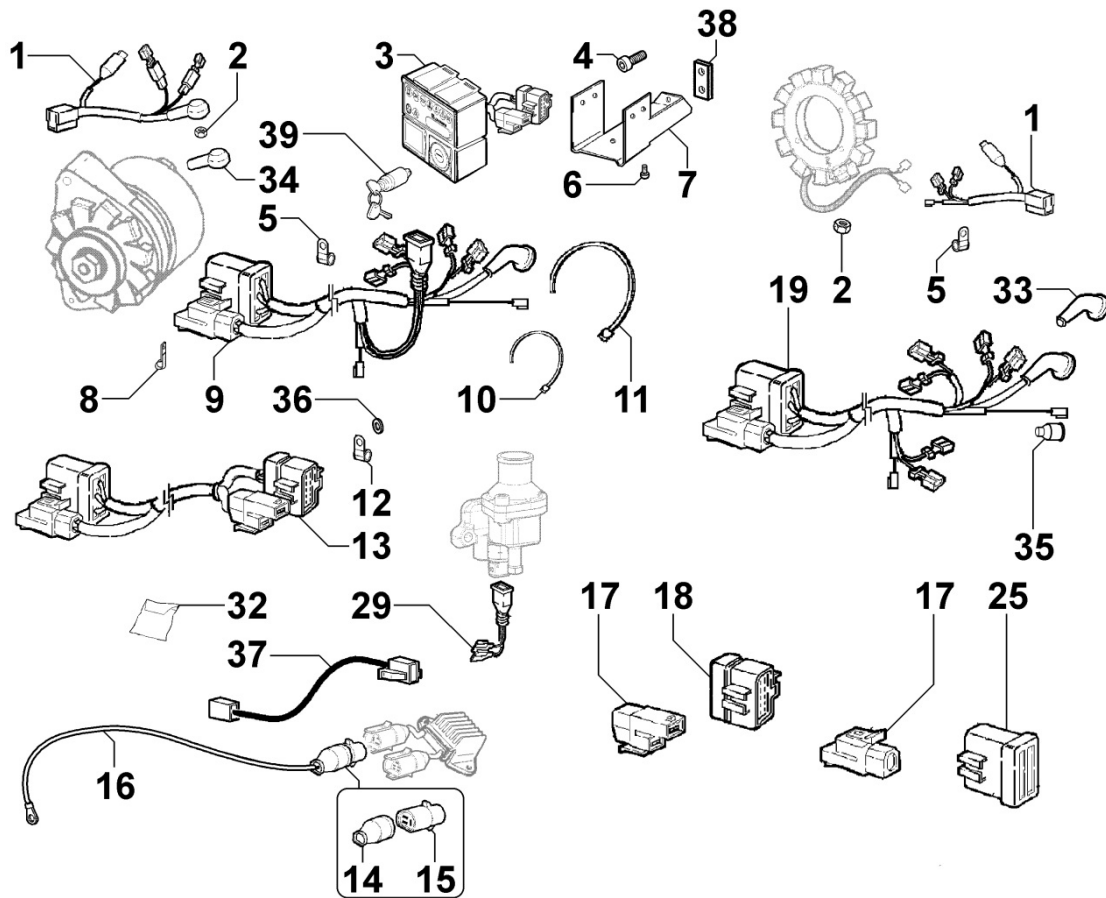

8103320290 - CUADRO / CABLES

POS.	Kit	Incluido en	Codigo	Descripcion	Q.TA	Codigo antiguo	Tech. Info
1			ED0021861430-S	CABLE ALTERNADOR DE 2W/ALTERNATOR CABLE	1		
2			ED0032400080-S	TUERCA	1		
5			ED0036170880-S	ABRAZADERA TUBO	3		
8			ED0036171470-S	ABRAZADERA	1		
11			ED0024711110-S	BRIDA PLASTICO	1		
12			ED0036170890-S	ABRAZADERA	1		
17		(C)	ED0015571220-S	CONECTOR	1		
18		(C)	ED0015571190-S	CONECTOR	1		
19			ED0021862720-S	CABLAGG. ELETT.FOCS (SENS.SEP)	1		⚠
25			ED0015571180-S	TERMINAL	1		
32	C		ED0048963870-S	JUEGO CONECTORES	1		
33		(B)	ED0064910050-S	CAPUCHON GOMA	1		
35		(B)	ED0064910130-S	CAPUCHON PRESOSTATO	2