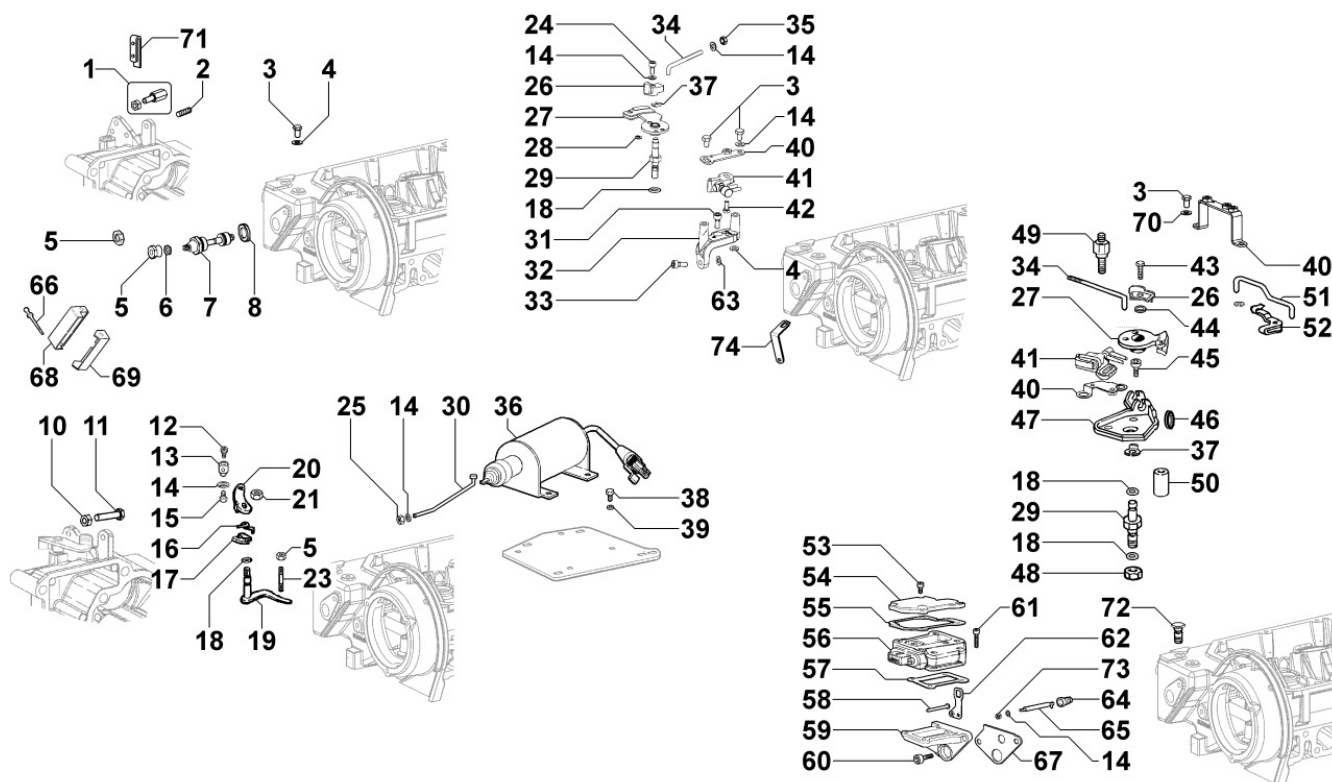

8051320410 - MANDOS

POS.	Kit	Incluido en	Codigo	Descripcion	Q.TA	Codigo antiguo	Tech. Info
1			ED0091801910-S	TERMINAL	2		
7			ED0085761380-S	ADEG DI COPPIA FOCS 3000RPM	1		
8			ED0044800460-S	JUNTA ESCAPE	1		
10			ED0032400080-S	TUERCA	1		
12			ED0097900230-S	TORNILLO	1		
13			ED0060000490-S	PASTIGLIA PER LEVE ATTACCO CAVETTO BAWDE	1		
14			ED00771R0010-S	ARANDELA	1		
15			ED0017550010-S	TORNILLO	1		
16			ED0056600470-S	MUELLE REGULADOR	1		
17			ED0062751140-S	PLACA	1		
18			ED0012000510-S	ANILLO TORICO	1		
19			ED0052004130-S	PALANCA	1		
20			ED0052004140-S	PALANCA MUELLE	1		
21			ED0032030750-S	TUERCA	1		
23			ED0067600440-S	ESPARRAGO	1		
76			ED0017601280-S	TORNILLO	1		
77			ED0032401530-S	TUERCA	2