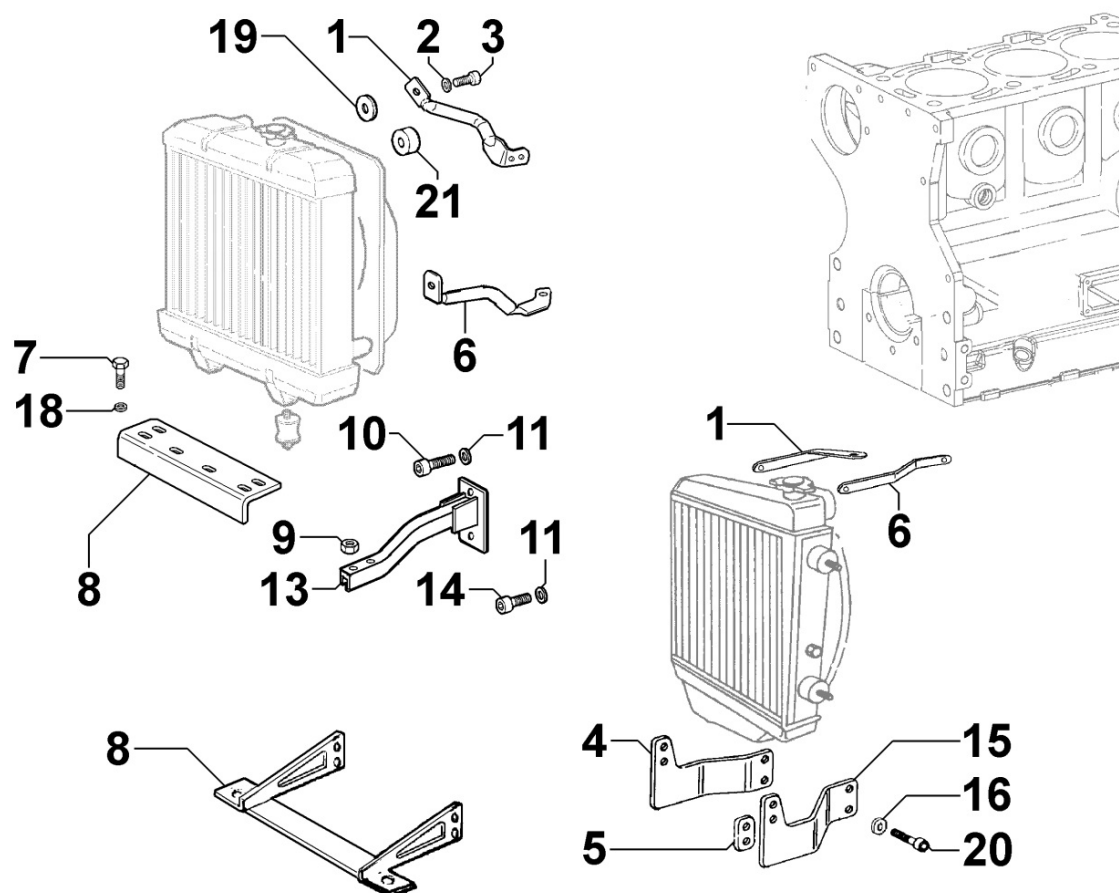

8067320340 - FIJACIONES DEL RADIADOR DE AGUA

POS.	Kit	Incluido en	Codigo	Descripcion	Q.TA	Codigo antiguo	Tech. Info
1			ED0092651600-S	TIRANTE	1		
2			ED0076250070-S	ROLDANA	2		
3			ED0017600030-S	TORNILLO	2		
6			ED0092651910-S	TIRANTE	1		
7			ED0017701110-S	TORNILLO	2		
8			ED0063600900-S	SOPORTE RADIADOR	1		
9			ED0032030750-S	TUERCA	2		
10			ED0097322950-S	TORNILLO ALLEN	2		
11			ED0076450070-S	ARANDELA	4		
13			ED0085454390-S	SOPORTE	2		
14			ED0097302630-S	TORNILLO ALLEN	2		
18			ED0076250100-S	ARANDELA	2