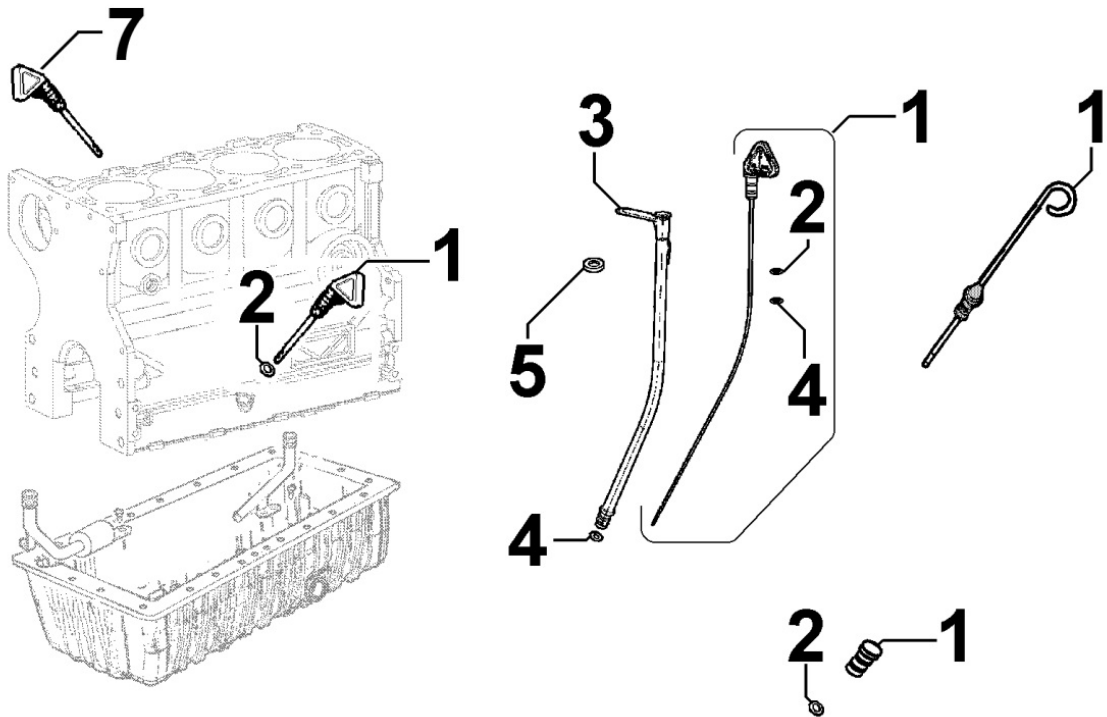

8043320310 - VARILLA INDICADORA DE NIVEL DE ACEITE

POS.	Kit	Incluido en	Codigo	Descripcion	Q.TA	Codigo antiguo	Tech. Info
1	A		ED0014002960-S	ASTA LIV.OLIO SU TESTA X COPPA ST	1		
3			ED0093300860-S	TUBO BAYONETA/PIPE FOR OIL DIPSTICK	1		⚠
4		(A)	ED0012000340-S	ARILLO/O-RING 2025 6.07 X 1.78"	2		⚠