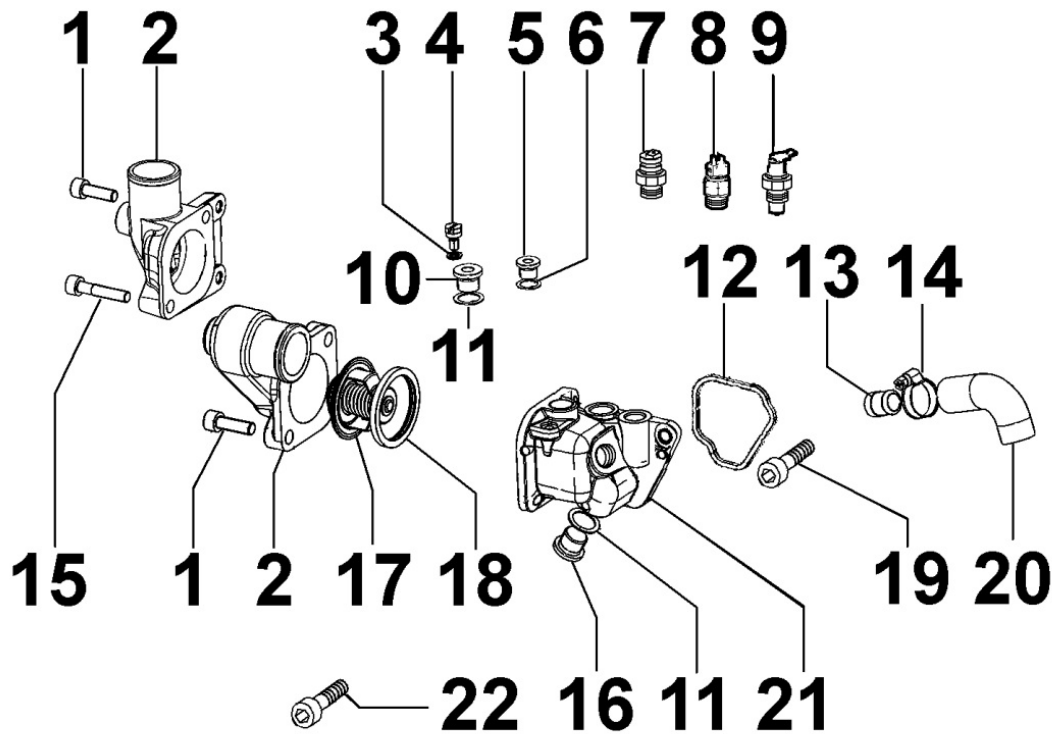

8074300100 - GRUPO TERMOSTATO

8 074 30

POS.	Kit	Incluido en	Codigo	Descripcion	Q.TA	Codigo antiguo	Tech. Info
1		(A)	ED0097301000-S	TORNILLO ALLEN	1		
2		(A)		POS. 21			
3		(A)	ED0046700010-S	ARANDELA COBRE	1		
4		(A)	ED0090800370-S	TAPON PURGA /1901.171/	1		
6			ED0046700610-S	ARANDELA COBRE	1		
7			ED0091950770-S	TERMOCONTACTO	1		
10		(A)	ED0090400310-S	TORNILLO	1		
11		(A)	ED0046700190-S	ARANDELA COBRE	1		
12			ED0012002390-S	ANILLO TORICO	1		
13		(A)	ED0072850240-S	RACORD	1		
14			ED0036301470-S	ABRAZADERA	1		
15		(A)	ED0097300310-S	TORNILLO ALLEN	1		
17		(A)	ED0091950010-S	TERMOSTATO VALVULA COMPL. CHD	1	ED0091950920-S	
18		(A)	ED0044201220-S	GASKET FOR THERMOSTATICS VALVE	1		
19			ED0097302670-S	VITE 8x20-5931.8G+drilloc 211	1		
20		(A)	ED0093050190-S	TUBO	1		
21	(A)		ED0048966780-S	CONJUNTO TERMOSTATO	1	ED0048962290-S	
22			ED0097320740-S	TORNILLO ALLEN	1