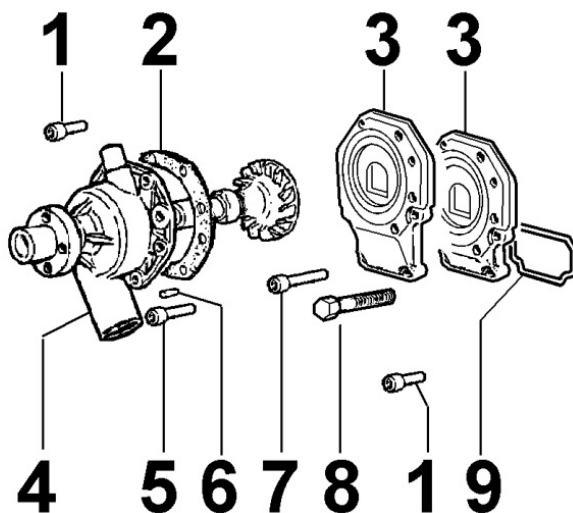

8077300060 - BOMBA DE AGUA

8 077 30 015 0 Pompa acqua
Water pump

POS.	Kit	Incluido en	Codigo	Descripcion	Q.TA	Codigo antiguo	Tech. Info
0			KDISC.		1	ED0065844190-S	
1			ED0097301000-S	TORNILLO ALLEN	7		
2			ED0045801220-S	JUNTA BOMBA	1		⚠
3		(A)		pos. 4			
4	(A)		ED0065844450-S	BOMBA AGUA	1	ED0088361760-S	⚠
5			ED0097320640-S	TORNILLO ALLEN	1		
6			ED0084300550-S	VARILLA TENSION	1		
8			ED0097320370-S	TORNILLO ALLEN	1		
9			ED0012001160-S	ANILLO TORICO	1