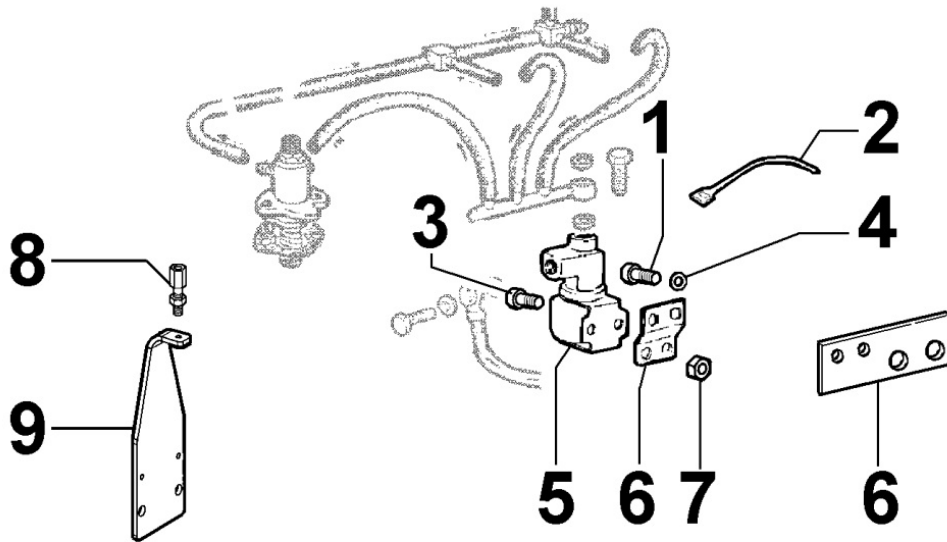

8052300040 - ELECTROVÁLVULA

8 052 30

POS.	Kit	Incluido en	Codigo	Descripcion	Q.TA	Codigo antiguo	Tech. Info
1			ED0017600030-S	TORNILLO	2		
2			ED0024710060-S	BRIDA PLASTICO	1		
3			ED0097300080-S	TORNILLO ALLEN	2		
4			ED0076250620-S	ARANDELA	2		
5			ED0035871420-S	ELECTROVALVULA	1		
6			ED0089003270-S	SOPORTE ELECTROVALVULA	1		
7			ED0032030500-S	TUERCA	2