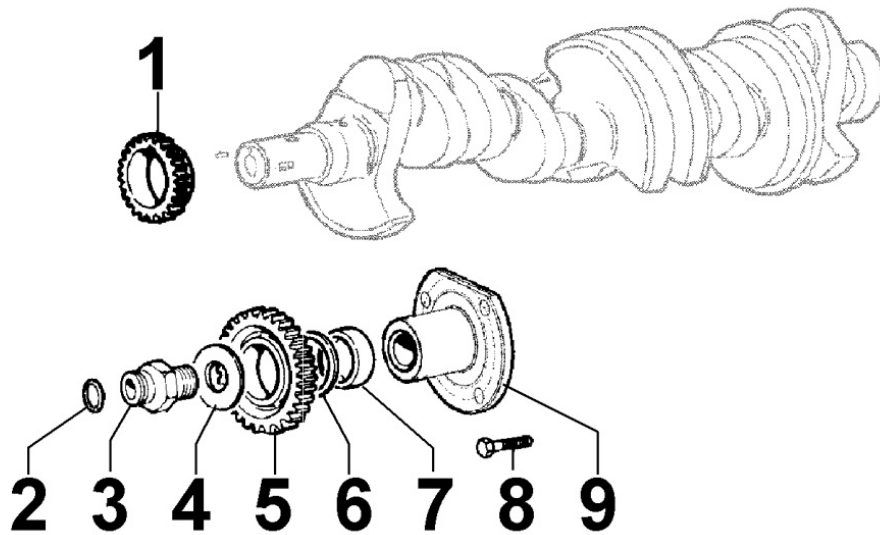

8038300010 - ENGRANAJES DE DISTRIBUCIÓN

8 038 30

POS.	Kit	Incluido en	Codigo	Descripcion	Q.TA	Codigo antiguo	Tech. Info
1			ED0049361670-S	ENGRANAJE	1		
2			ED0012002190-S	ANILLO TORICO	1		
3			ED0098201380-S	TORNILLO	1		
4			ED0012571560-S	COJINETE TOPE AXIAL	1		
5	(A)		ED0049361650-S	GRUPO BALANCINES	1		
6			ED0012571570-S	COJINETE TOPE AXIAL	1		
7		(A)	ED0015801540-S	COJINETE	1		
8			ED0097320740-S	TORNILLO ALLEN	4		
9			ED0061300990-S	PERNO	1		