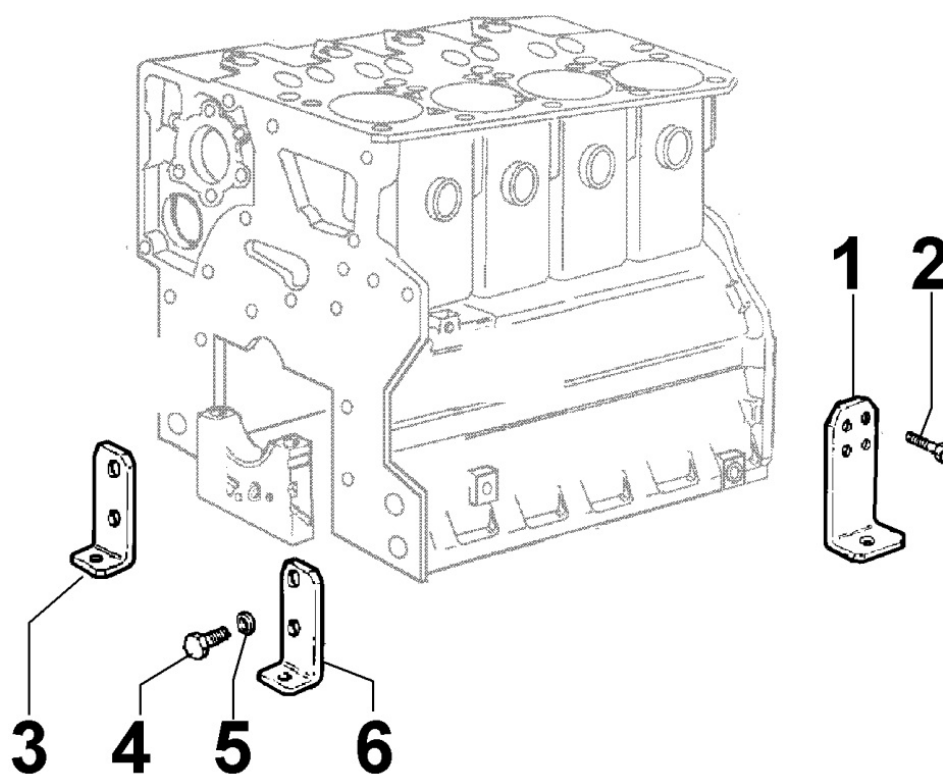

8025300130 - PIES DEL MOTOR

8 025 30

POS.	Kit	Incluido en	Codigo	Descripcion	Q.TA	Codigo antiguo	Tech. Info
1			ED0064292180-S	PIE MOTOR	2		
2			ED0017900370-S	TORNILLO EX.M12X20	8		
3			ED0064293060-S	PIE MOTOR	1		⚠
4			ED0018050090-S	TORNILLO	4		
5			ED0075650150-S	ARANDELA ELAST. ATECO 16,2	4		
6			ED0064293030-S	PIE MOTOR	1		⚠