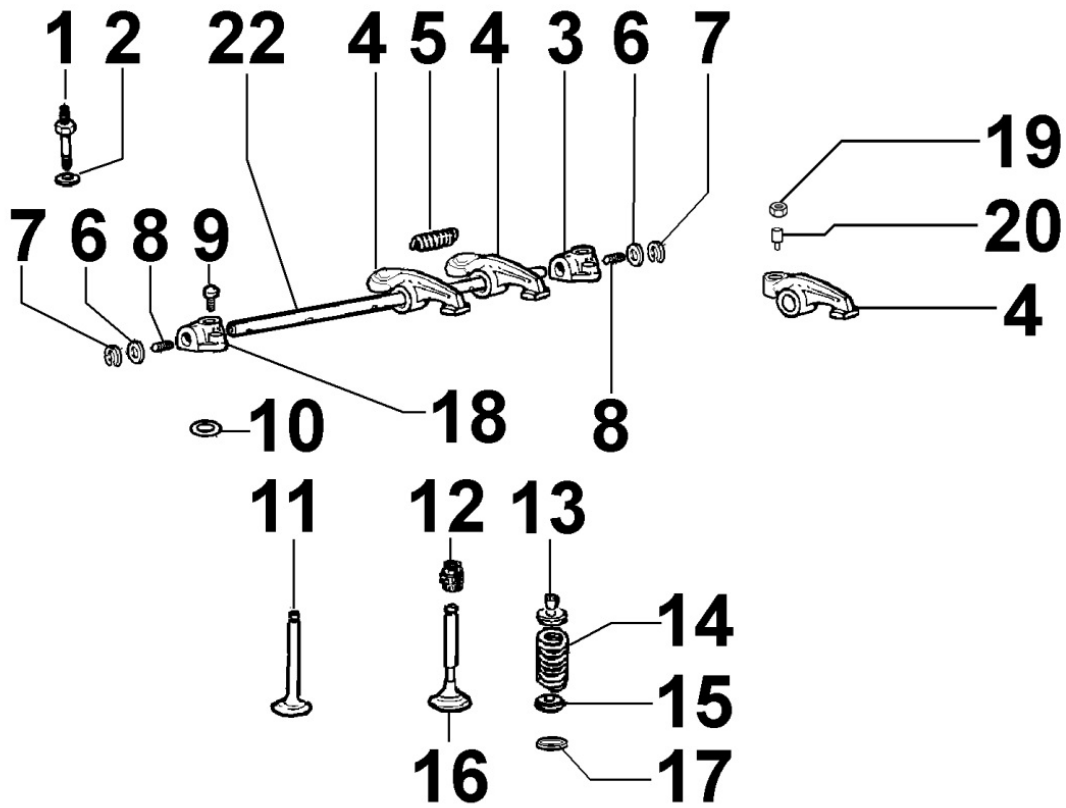

8036300010 - BALANCINES / VÁLVULAS

8 036 30

POS.	Kit	Incluido en	Codigo	Descripcion	Q.TA	Codigo antiguo	Tech. Info
0			KDISC.		1	ED0097651630-S	
1			ED0098651450-S	TORNILLO	3		
2			ED0076251250-S	ARANDELA PLANA	3		
5		(A) (B)	ED0056150090-S	MUELLE	2		
6		(A) (B)	ED0077011480-S	ARANDELA	4		
7		(B)	ED0012400060-S	ANILLO SEEGER	2		
8		(A) (B)	ED0097650090-S	VARILLA ROSCADA	2		
11			KDISC.		3	ED0096521040-S	
11			ED0096521520-S	VALVULA ADMISION	3		▲
12			ED0045350150-S	CAPUCHON GUIA VALVULA	6		▲
13			ED0064100980-S	PLATILLO CON SEMICONOS	6	ED0064000600-S	
14			ED0057550040-S	MUELLE VALVULA	6		
15			ED0034301410-S	DISCO	6		
16			ED0096851450-S	VALVULA ESCAPE	3	ED0096851080-S	▲
22	(A)		ED0043300460-S	GRUPO BALAN. /PIEZAS SUeltas/	1		▲
22	(A)		ED0060450740-S	EJE BALANCINES	1		▲