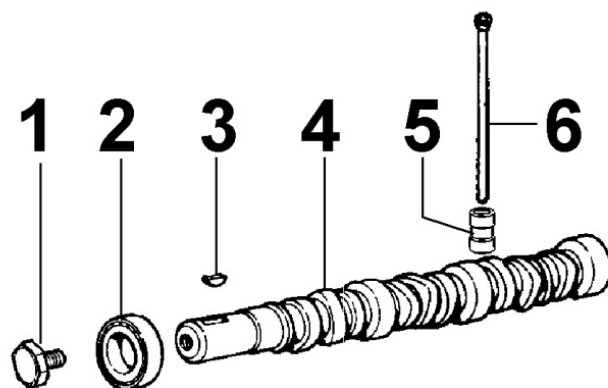

8035300080 - ÁRBOL DE LEVAS

8 035 30

POS.	Kit	Incluido en	Codigo	Descripcion	Q.TA	Codigo antiguo	Tech. Info
0			KDISC.		1	ED0010114230-S	
1			ED0017801040-S	TORNILLO	1		
2			ED0030010650-S	COJINETE	1		
3			ED0022800440-S	CHAVETA	1		
5			KDISC.		6	ED0072150670-S	
6			ED0014100900-S	VARILLA IMPULSORA	6