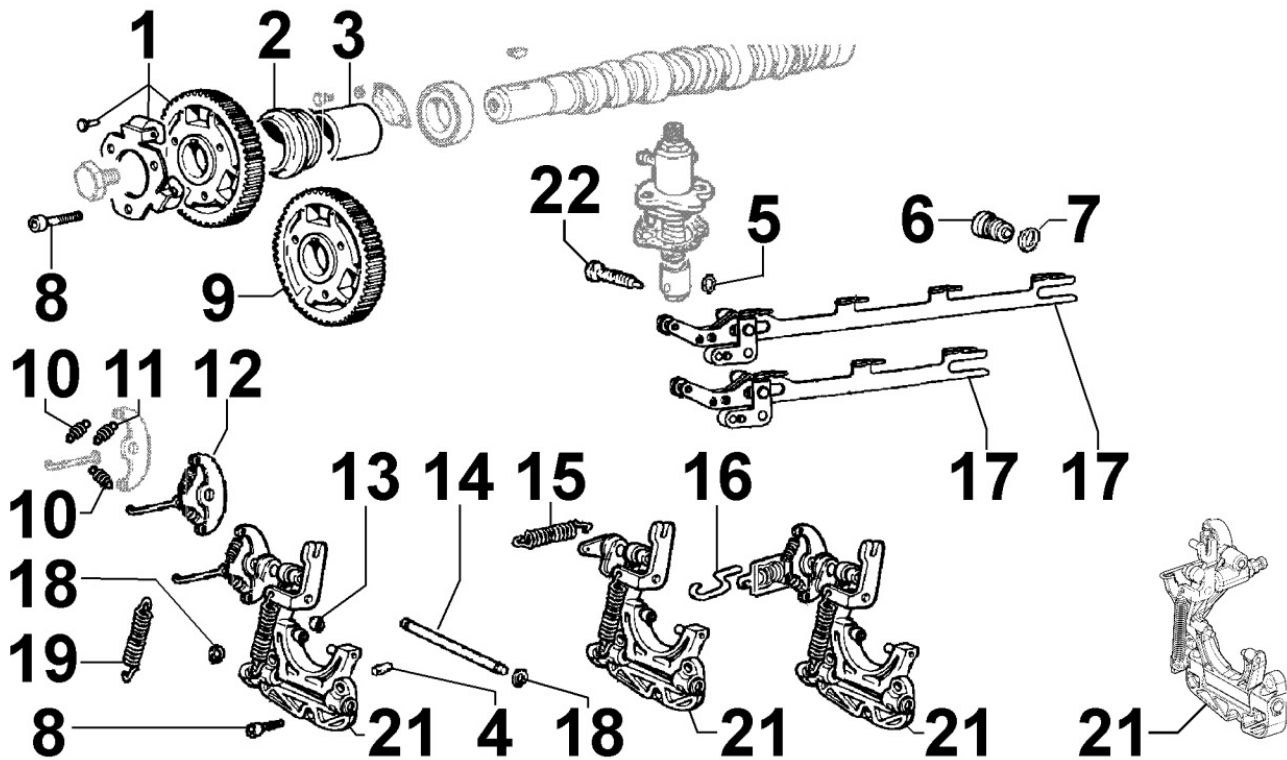

8050300030 - REGULADOR DE REVOLUCIONES

POS.	Kit	Incluido en	Codigo	Descripcion	Q.TA	Codigo antiguo	Tech. Info
0			ED0032030480-S	TUERCA	1		
0			KDISC.		1	ED0015410250-S	
1			ED0073623120-S	REGULADOR	1	ED0073623290-S	▲
1			ED0073623110-S	REGULADOR	1	ED0054961300-S	▲
1			ED0073623120-S	REGULADOR	3	ED0054961540-S	▲
2			ED0020861220-S	CAMPANA REGULADOR	1		
3			ED0034950460-S	DISCO SEPARADOR	1		
4			ED0084600550-S	PITON ORIENTACION	2		
5			ED0076251240-S	RONDELLA PIANA 6,5X10X2	1	PLAIN WASH	
6			ED0041901030-S	TUERCA	1		
7			ED0046700210-S	ARANDELA COBRE	1		
8			ED0097300100-S	TORNILLO ALLEN	3		
10			ED0056551540-S	MUELLE REGULADOR	1		
10			ED0056551560-S	MUELLE REGULADOR	1		
12	(A)		ED0015412180-S	BALANCIN COMPLETO	1		
13			ED0019702030-S	MANGUITO	2		
14	(B)		ED0061404080-S	PERNO PER LEVA REGOLATORE	1		
17			ED0013801080-S	CONNECTING ROD PUMPS 1603	1		
18	(B)		ED0012400020-S	ANILLO SEEGER	2		
19	(B)		ED0058012080-S	MUELLE SUPLEMENTO	1		
21	(B)		ED0052009010-S	REGULADOR	1		
22			ED0097301980-S	TORNILLO ALLEN	1