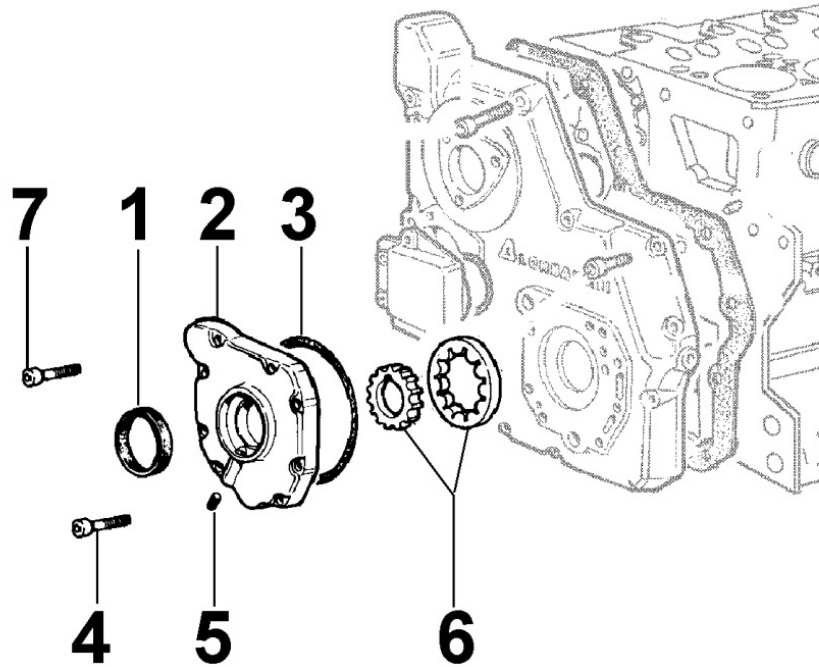

8040300010 - BOMBA DE ACEITE

8 040 30

POS.	Kit	Incluido en	Codigo	Descripcion	Q.TA	Codigo antiguo	Tech. Info
1		(A)	ED0012133480-S	RETEN ACEITE	1		▲
2	(A)		ED0026500570-S	CUERPO BOMBA ACEITE	1		▲
3			ED0044311490-S	JUNTA TAPA	1		▲
4			ED0097300120-S	TORNILLO ALLEN	7		
5		(A)	ED0090802400-S	TAPON	1		
6			ED0077501630-S	ROTOR	1	ED0077500810-S	
7			ED0097304160-S	VITE TCEI M6X20 CON DRYLOC PER CAPPEL	2