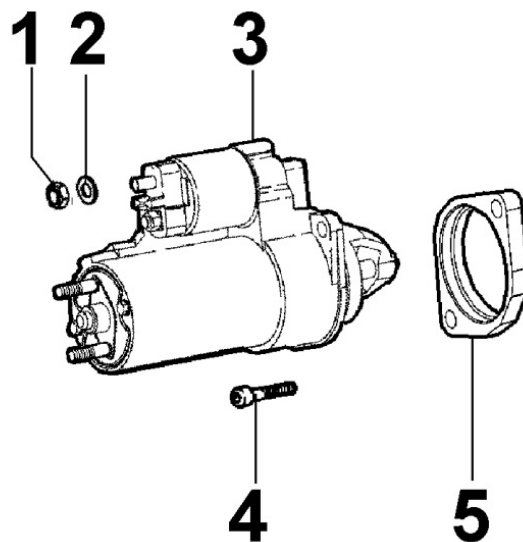

8101300010 - MOTOR DE ARRANQUE

8 101 30

POS.	Kit	Incluido en	Codigo	Descripcion	Q.TA	Codigo antiguo	Tech. Info
1			ED0032400180-S	TUERCA	1		
2			ED0075650070-S	ARANDELA	1		
3			ED0058402810-S	MOTOR DE ARRANQUE	1	ED0058401910-S	
4			ED0097300450-S	TORNILLO ALLEN	2