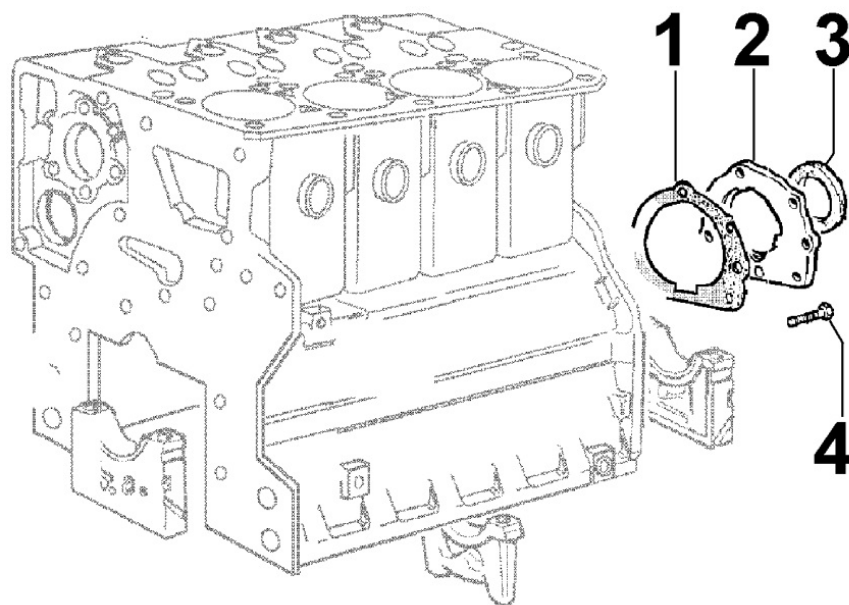

8023300010 - SOPORTE LADO VOLANTE

8 023 30

POS.	Kit	Incluido en	Codigo	Descripcion	Q.TA	Codigo antiguo	Tech. Info
1			ED0045011600-S	GASKET FOR OIL SEALS FLYWEEL SIDE	1		
2	(A)		ED0037900800-S	SOPORTE	1		⚠
3		(A)	ED0012133490-S	RETEN ACEITE	1		⚠
4			ED0097300120-S	TORNILLO ALLEN	8