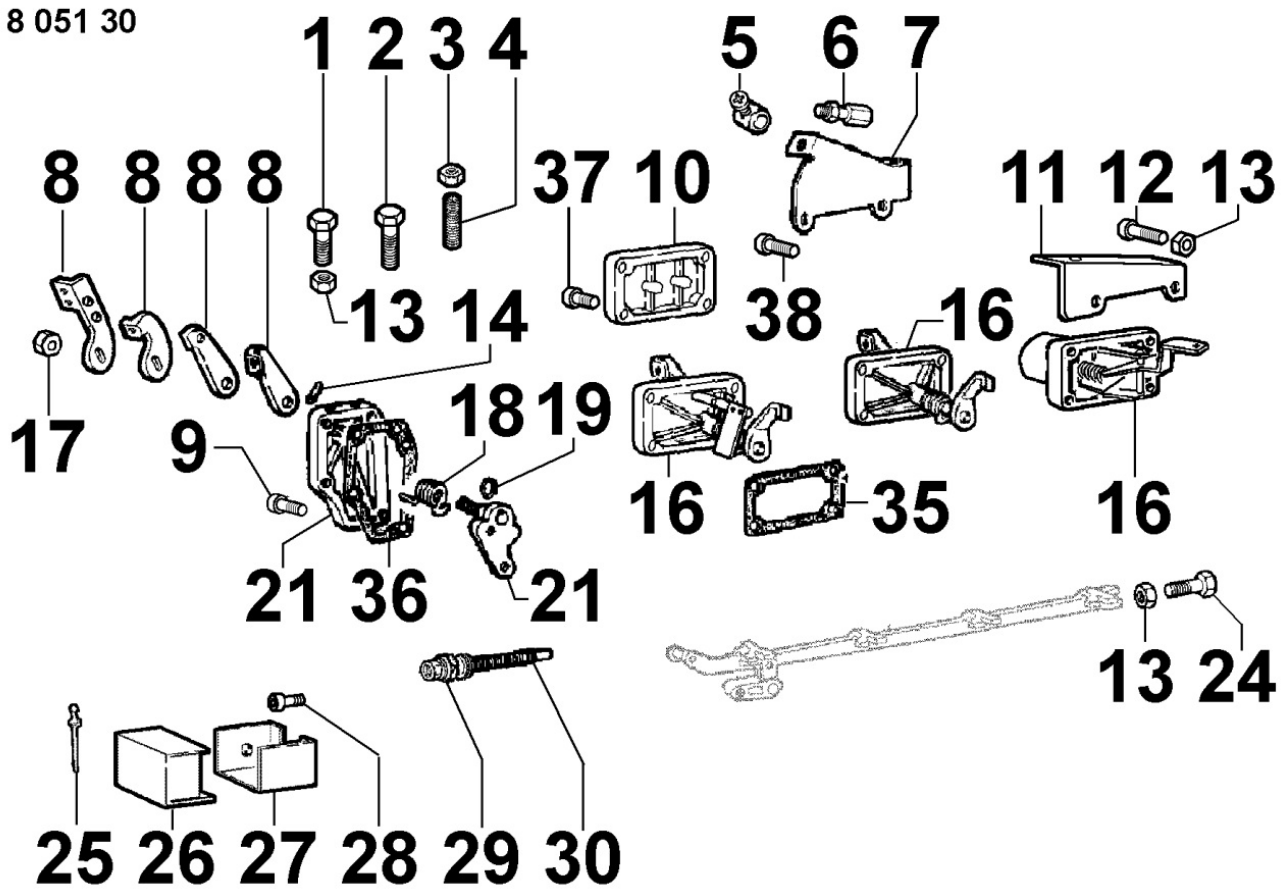

8051300050 - MANDOS

POS.	Kit	Incluido en	Codigo	Descripcion	Q.TA	Codigo antiguo	Tech. Info
0			ED0032401640-S	TUERCA	1		
1			ED0017600820-S	TORNILLO	2		
8			ED0052001080-S	PALANCA MANDO	1		
9		(A) (B)	ED0012000520-S	ANILLO TORICO	2		
14			ED0084300040-S	VARILLA	1		
16			ED0025161770-S	TAPA PARO	1		
18		(A) (B)	ED0056801260-S	MOLLA RICHIAMO LEVA ACCELERATORE	1		
21	(A)		ED0025161650-S	MANDO ACELERADOR	1		
24			ED0017600340-S	TORNILLO	1		
29			ED0032401520-S	TUERCA	1		
30			ED0023805220-S	CILINDRETO	1		
35			ED0044312050-S	GASKET FOR STOP COMMAND COVER	1		
36			ED0044312060-S	GASKET FOR COMMAND AND REGULATOR COVER	1		
37			ED0097300090-S	TORNILLO	8