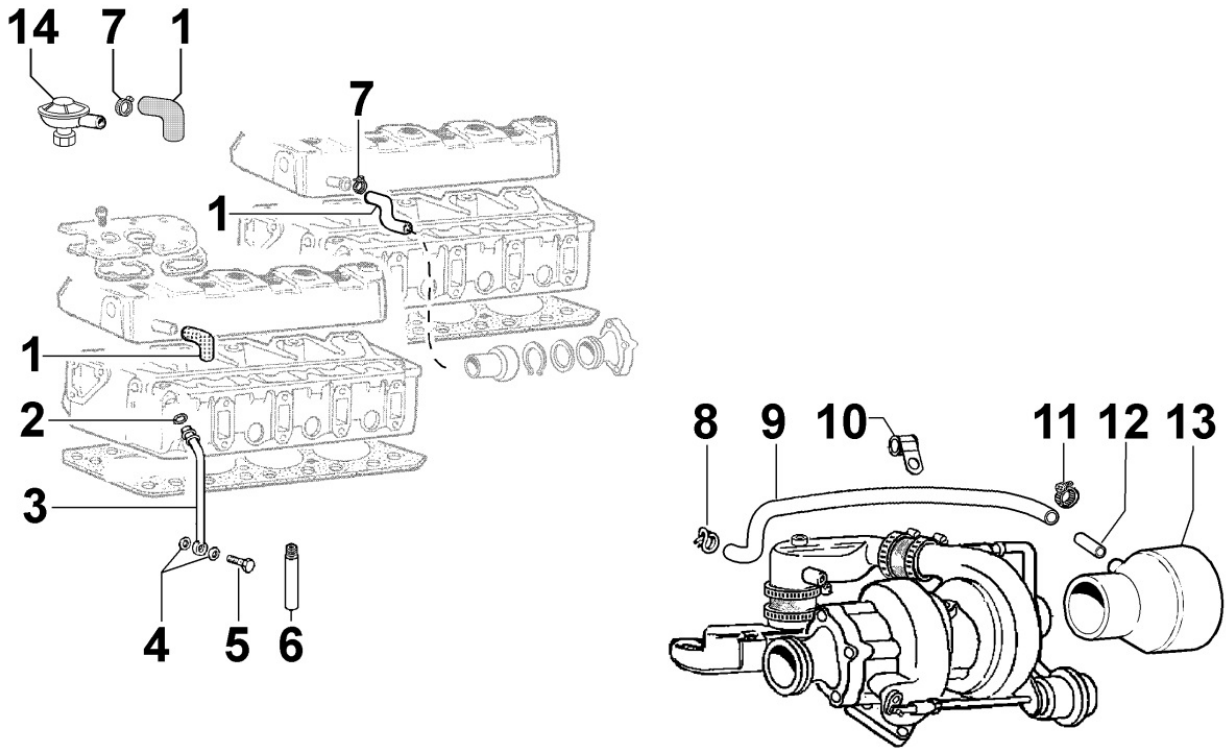

8045300010 - CIRCUITO DE GASES

POS.	Kit	Incluido en	Codigo	Descripcion	Q.TA	Codigo antiguo	Tech. Info
0			ED0017600030-S	TORNILLO	1		
0			ED0076250620-S	ARANDELA	1		
6			ED0095800320-S	TUBO SFIATO	1		
9			ED0094000620-S	TUBO DEPRESOR	1		⚠
10			ED0036170890-S	ABRAZADERA	1