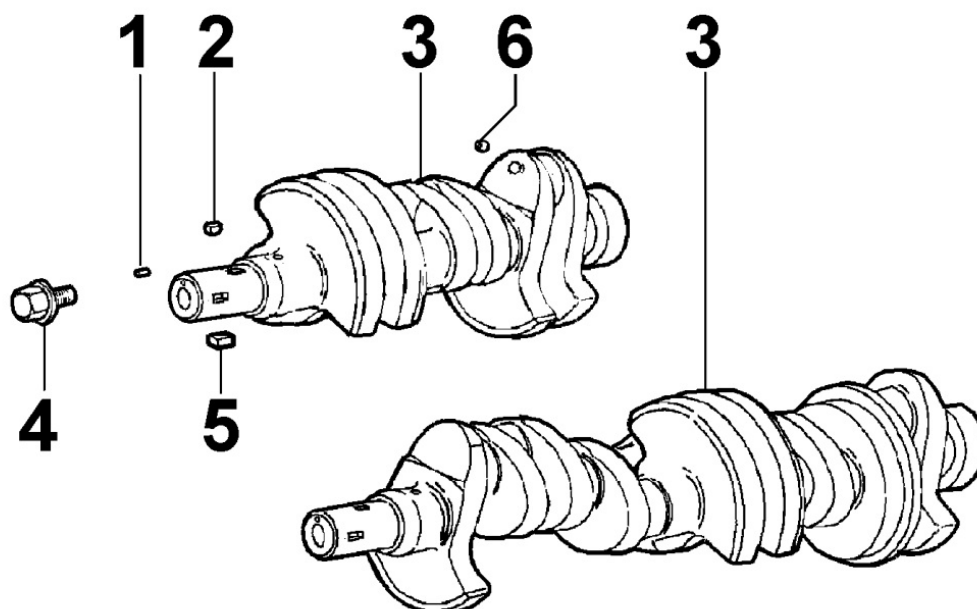

8010300010 - CIGÜEÑAL

8 010 30

POS.	Kit	Incluido en	Codigo	Descripcion	Q.TA	Codigo antiguo	Tech. Info
1		(A)	ED0084001200-S	VARILLA CILINDRICA	1		
1		(A)	ED0084300040-S	VARILLA	1		⚠
2		(A)	ED0022800820-S	CHAVETA	1		
3	(A)		ED0010511750-S	CIGUEAL COMPLETO	1	ED0010511350-S	⚠
4			ED0098653190-S	VITE PER ALBERO MOTORE	1	ED0098652580-S	
5		(A)	ED0022801550-S	CHAVETA	1		
6		(A)	ED0090801320-S	TAPON	3		⚠