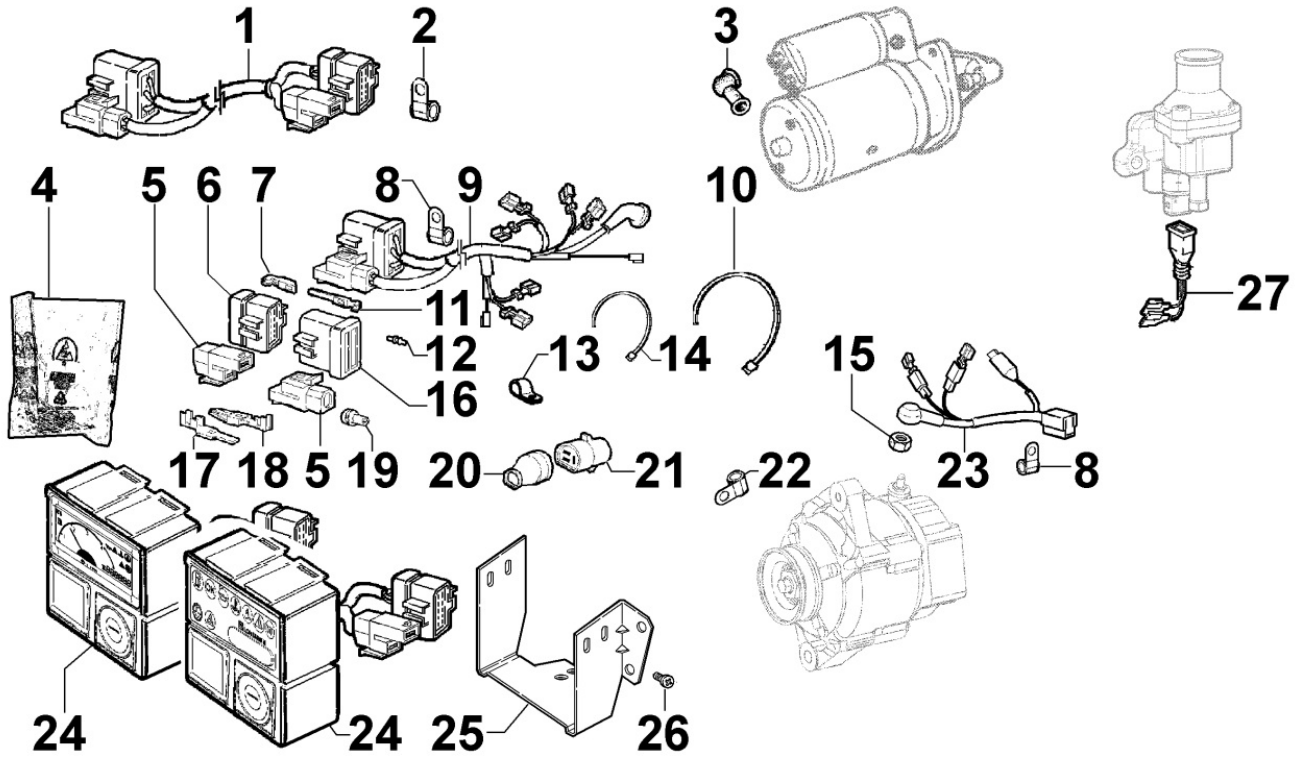

8103300150 - CUADRO / CABLES

8 103 30

POS.	Kit	Incluido en	Codigo	Descripcion	Q.TA	Codigo antiguo	Tech. Info
0			KV.M.		1	ED0021859000-S	
2			ED0036171470-S	ABRAZADERA	1		
8			ED0036170880-S	ABRAZADERA TUBO	1		
13			ED0036170170-S	ABRAZADERA	1		
14			ED0024710190-S	RACORD	1		
22			ED0036170890-S	ABRAZADERA	1