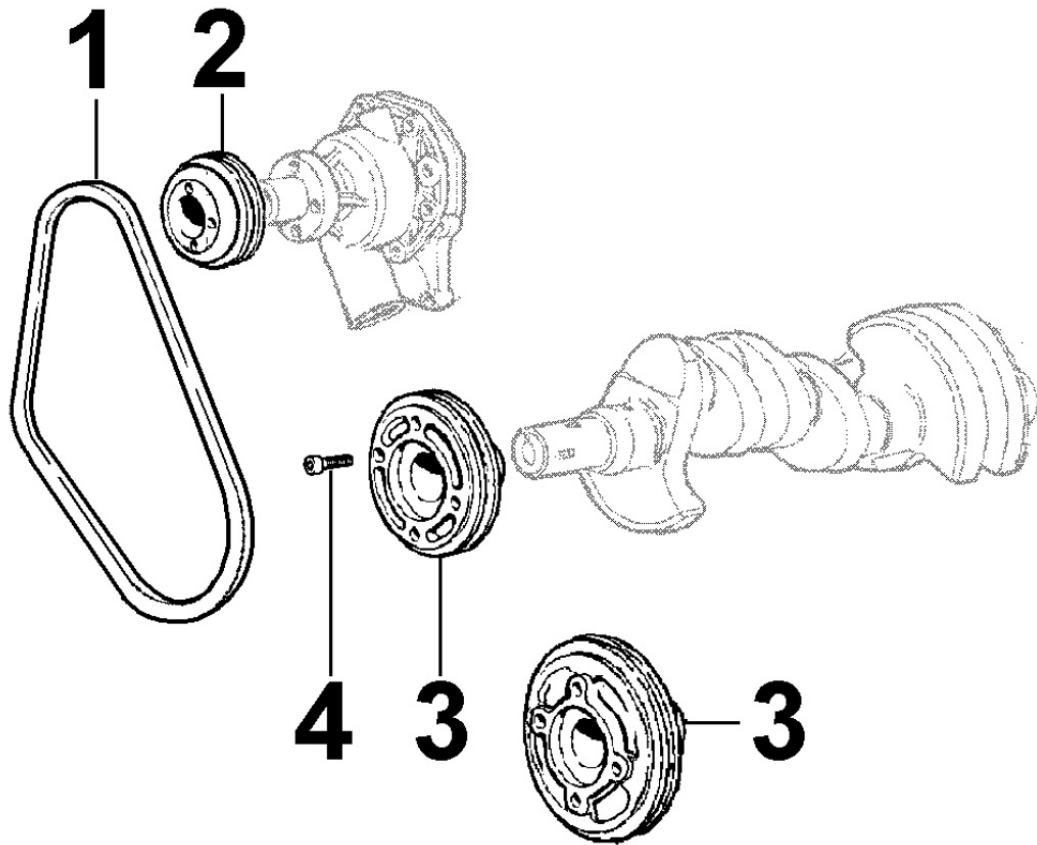

8014300150 - POLEAS / CORREAS

8 014 30

POS.	Kit	Incluido en	Codigo	Descripcion	Q.TA	Codigo antiguo	Tech. Info
1			ED0024001200-S	CORREA TRAPEZOIDAL	1		
2			ED0069753100-S	POLEA	1		
3			ED0069753220-S	POLEA MANDO	1