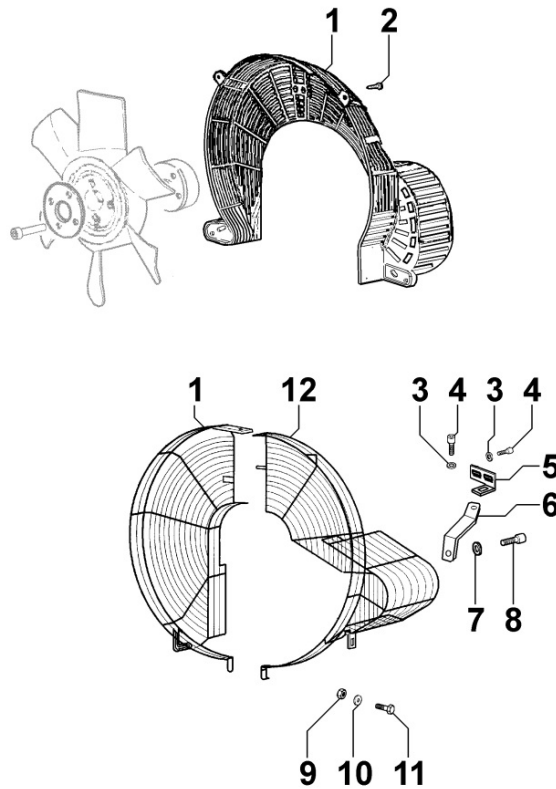

8172300030 - PROTECCIÓN DEL VENTILADOR

POS.	Kit	Incluido en	Codigo	Descripcion	Q.TA	Codigo antiguo	Tech. Info
0			KDISC.		1	ED0085455040-S	
0			ED0097300080-S	TORNILLO ALLEN	2		
0			ED0097320840-S	TORNILLO ALLEN	1		
1			ED0069273560-S	PROTECCION	1		
3			ED0076250070-S	ARANDELA	5		
3			ED0076250100-S	ARANDELA	1		
3			ED0076260010-S	ARANDELA	3		
4			ED0097301070-S	TORNILLO ALLEN	2		
6			ED0085456480-S	ABRAZADERA SUJECCION	1	ED0085455030-S	
8			ED0097320740-S	TORNILLO ALLEN	1		
9			ED0032030750-S	TUERCA AUTOBLOCANTE	2		
9			ED0032400080-S	TUERCA	3		
10			ED0076250980-S	ARANDELA	2		
11			ED0017701500-S	TORNILLO	2		
12			ED0069273550-S	PROTECCION	1