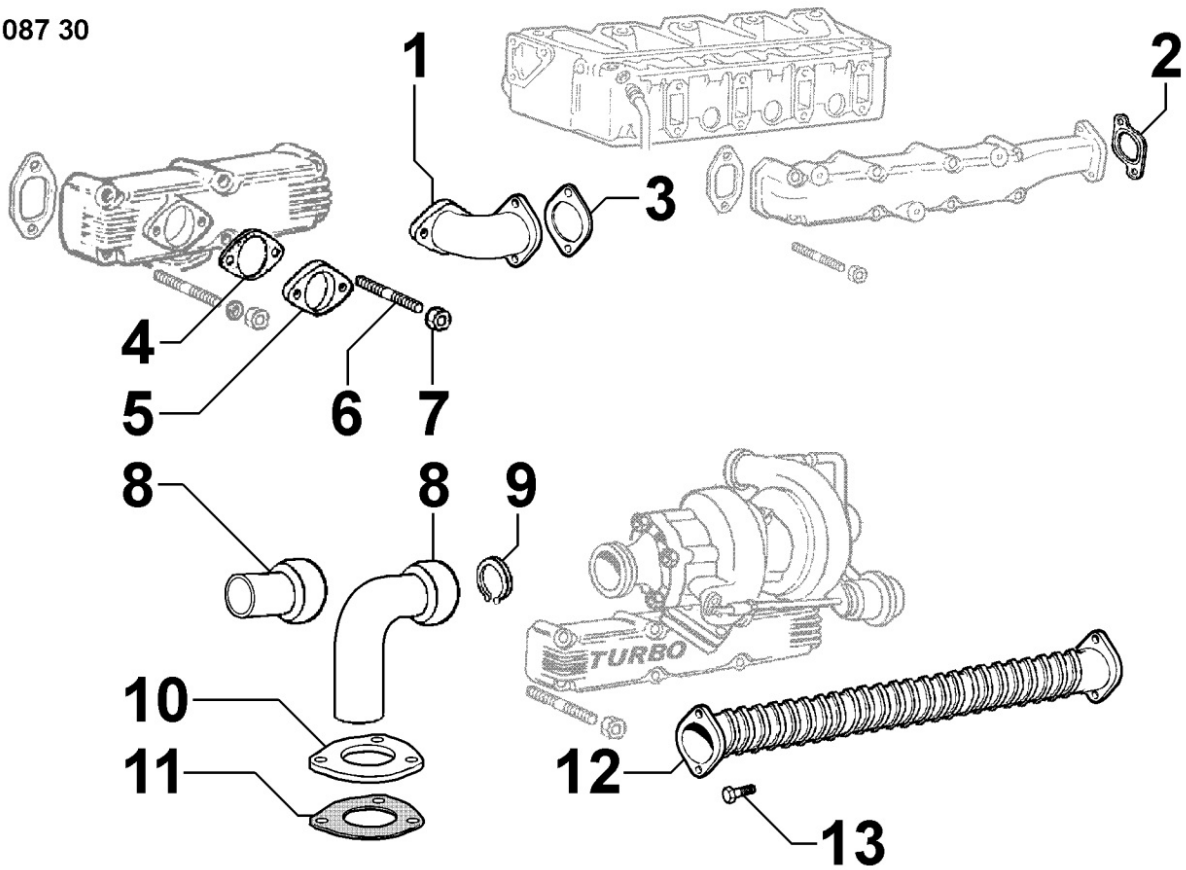

8087300070 - ACCESORIOS DE ESCAPE

8 087 30

POS.	Kit	Incluido en	Codigo	Descripcion	Q.TA	Codigo antiguo	Tech. Info
5			ED0038150130-S	PLETINA ESCAPE	1		
6			ED0067801710-S	ESPARRAGO	2