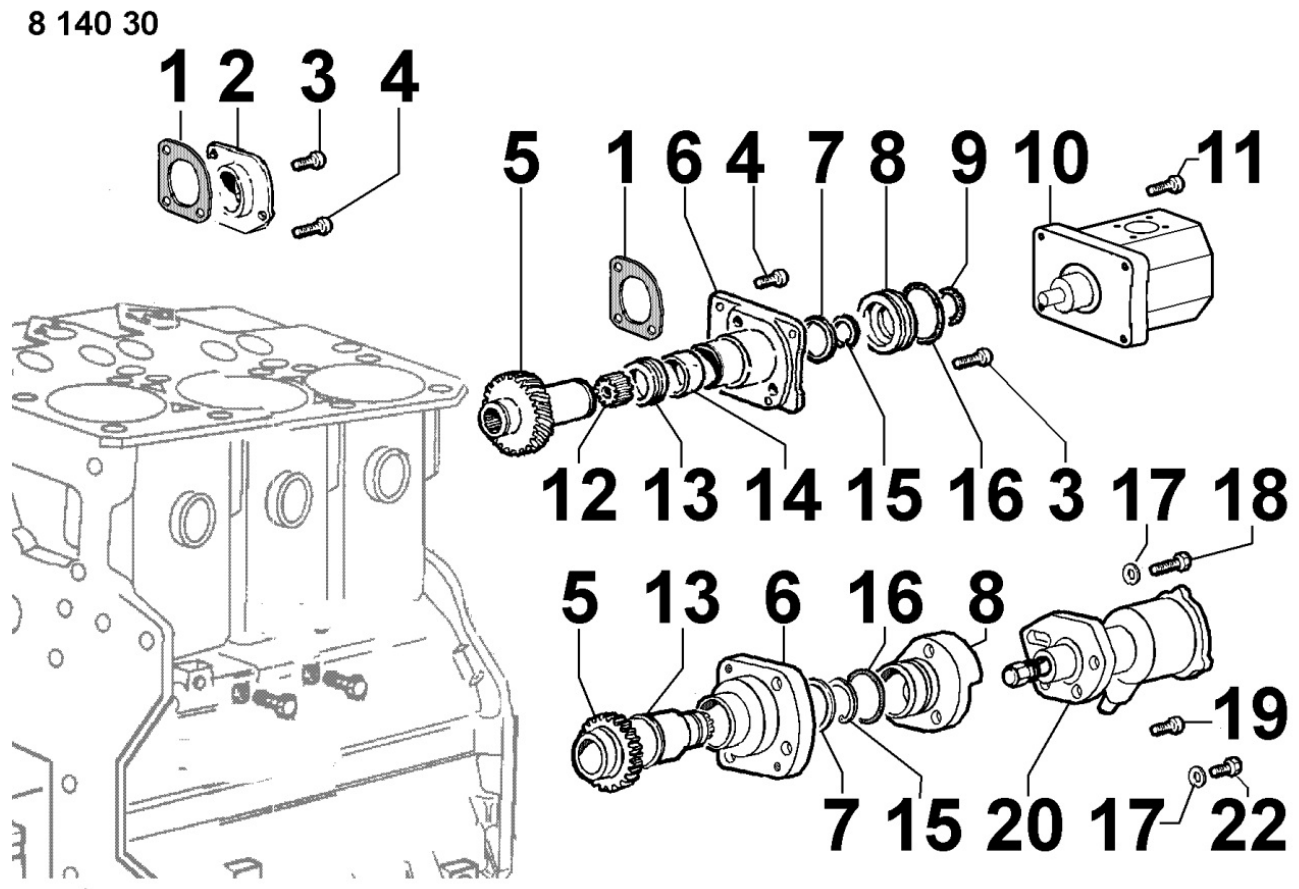

8140300010 - PREDISPOSICIÓN BOMBA EN 3° TdF

POS.	Kit	Incluido en	Codigo	Descripcion	Q.TA	Codigo antiguo	Tech. Info
1			ED0045801850-S	JUNTA BOMBA	1		
2			ED0026500620-S	TAPA BOMBA OLEODINAMICA	1		
3			ED0097320740-S	TORNILLO ALLEN	1		
4			ED0097300240-S	TORNILLO ALLEN	2