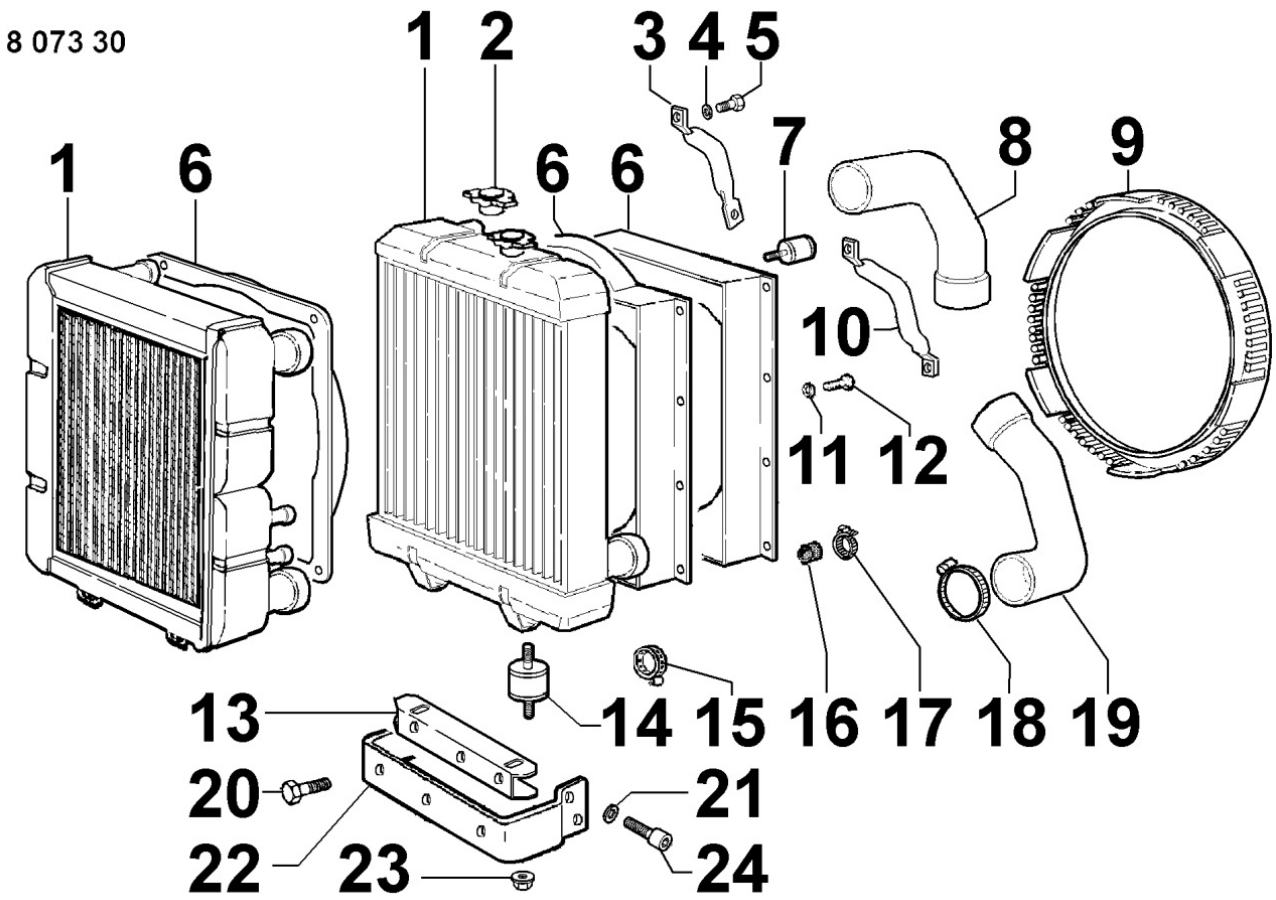

8073300700 - RADIADOR DE AGUA

POS.	Kit	Incluido en	Codigo	Descripcion	Q.TA	Codigo antiguo	Tech. Info
1	(A)		ED0073502660-S	RADIADOR	1	ED0073503610-S	
6			ED0025695180-S	CAJA VENTILADOR	1		
7			ED0086361540-S	SOPORTE	2		
11			ED0076250700-S	ARANDELA	3		
12			ED0097300100-S	TORNILLO ALLEN	3		
14			ED0086361450-S	AMORTIGUADOR	2		
15			ED0036301470-S	ABRAZADERA	2		
16			ED0090802070-S	TAPON	1		
17			ED0036171680-S	ABRAZADERA	1