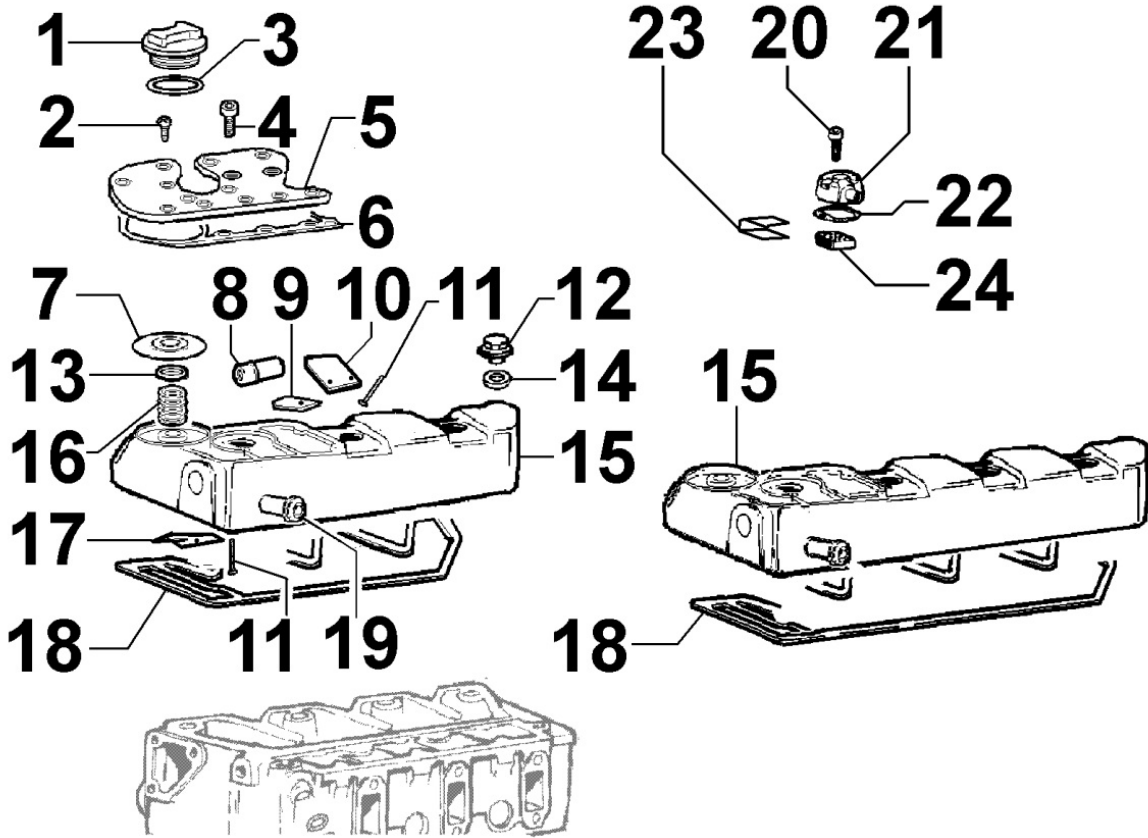

8022300040 - SOMBRERETE DE CABEZA

8 022 30

POS.	Kit	Incluido en	Codigo	Descripcion	Q.TA	Codigo antiguo	Tech. Info
1			ED0090320640-S	TAPON LLENADO	1		
5			ED0027502250-S	TAPA	1		
12			ED0033002180-S	TUERCA ESPECIAL	3		▲
14			ED0044000500-S	JUNTA	3		▲
15			KDISC.		1	ED0021252340-S	
18			ED0044000510-S	JUNTA TAPA BALANCINES	1		▲
18			ED0044311190-S	JUNTA TAPA	1		
23			ED0050960500-S	PROTECCION POLEA	1		
23			ED0054961060-S	ESPUMA FILTRANTE	1