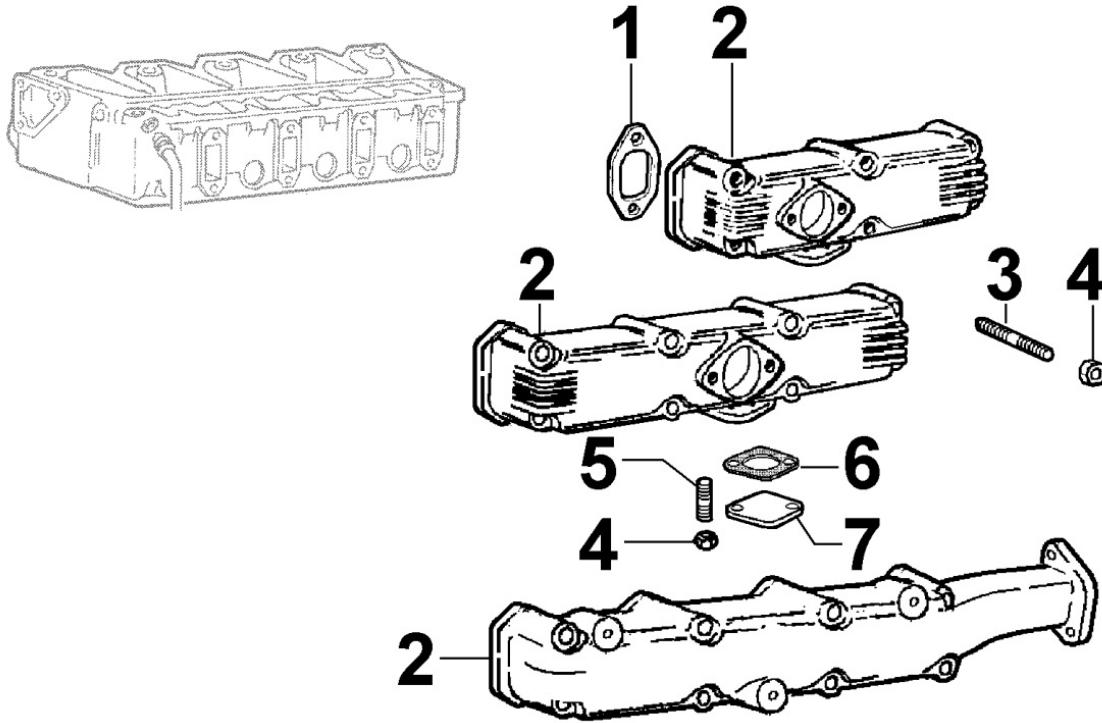

8084300010 - INDICADOR DE OBSTRUCCIÓN

8 084 30

POS.	Kit	Incluido en	Codigo	Descripcion	Q.TA	Codigo antiguo	Tech. Info
1			ED0097001000-S	VALVULA	1		

8085300030 - COLECTOR DE ESCAPE

8 085 30

POS.	Kit	Incluido en	Codigo	Descripcion	Q.TA	Codigo antiguo	Tech. Info
1			ED0044200710-S	JUNTA ESCAPE	3		
2			ED0024862360-S	COLECTOR	1		
3			ED0067800280-S	ESPARRAGO	6		
4			ED0032401630-S	TUERCA M8	6		