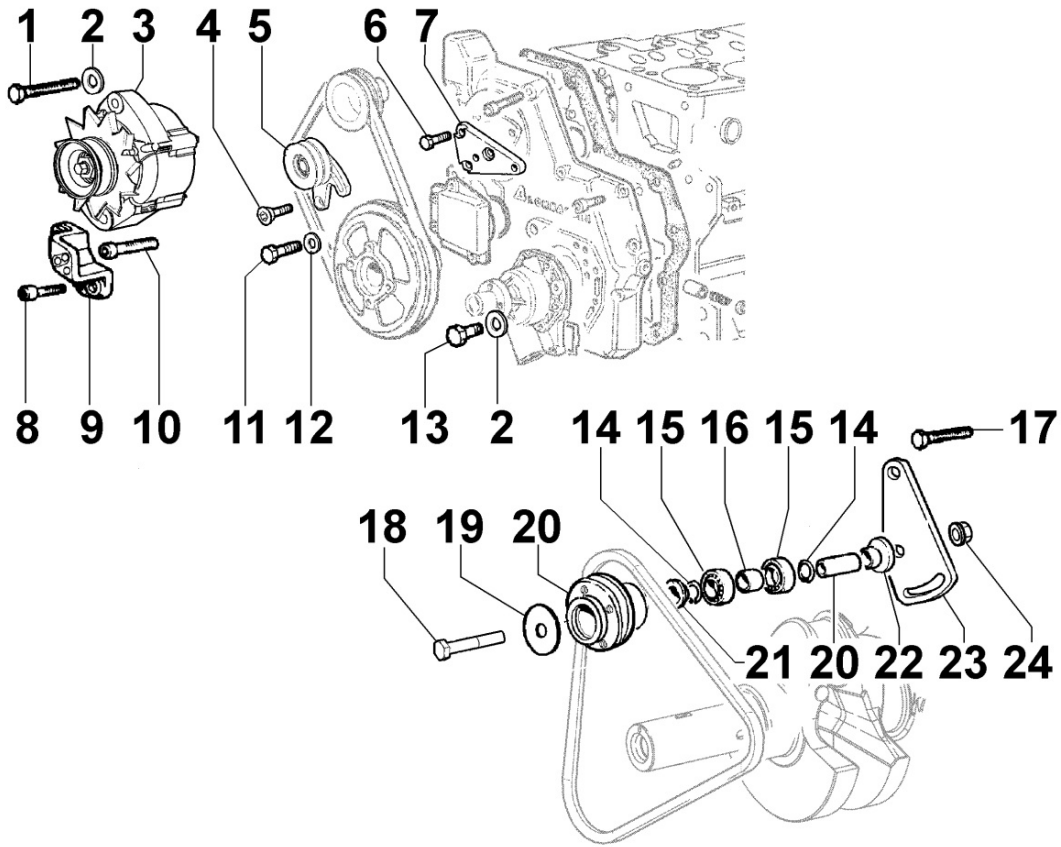

8100300050 - ALTERNADOR

8 100 30

POS.	Kit	Incluido en	Codigo	Descripcion	Q.TA	Codigo antiguo	Tech. Info
1			ED0017800270-S	TORNILLO	2		
2			ED0076252560-S	ARANDELA	2		
3			ED0011573600-S	ALTERNADOR 14V 45A	1	ED0011572690-S	
8			ED0097301000-S	TORNILLO ALLEN	2		
9			ED0087250520-S	SOPORTE ALTERNADOR	1		
10			ED0097300310-S	TORNILLO ALLEN	1