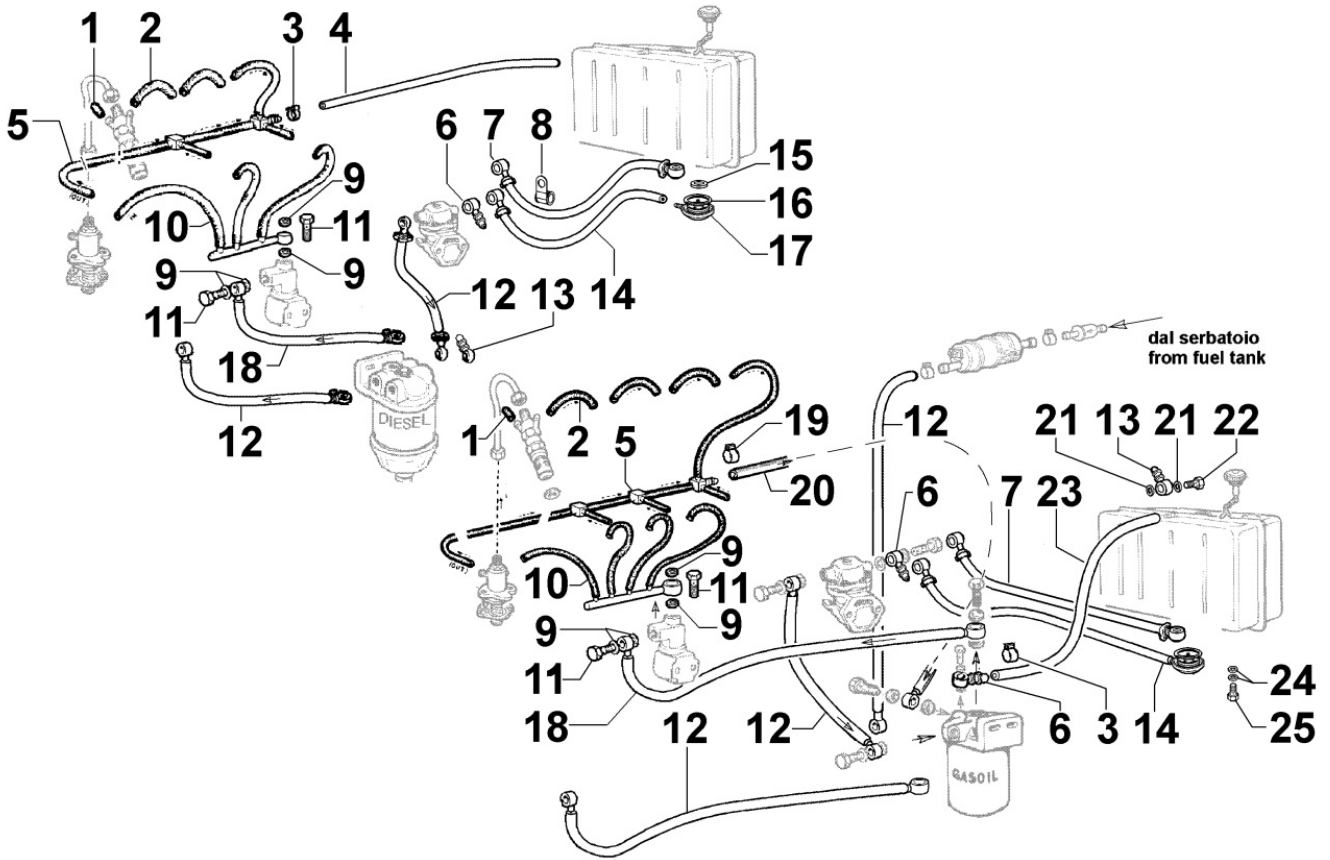

8064300100 - TUBOS DE COMBUSTIBLE

8 064 30

POS.	Kit	Includid o en	Codigo	Descripcion	Q.TA	Codigo antiguo	Tech. Info
0			KDISC.		1	ED0073011120-S	
1			ED0090802620-S	TAPON	1		
2			ED0095710910-S	TUBO RECUPERACION	2		
5			ED0095711570-S	TUBO RECUPERACION	1		
6			ED0072701380-S	RACORD	1		
9			ED0046700590-S	ARANDELA COBRE	3		
10			ED0093756380-S	TUBO COMBUSTIBLE	1		
11			ED0019011930-S	BULON 10x1 D.I.5,5	2		
12			ED0093758880-S	TUBO COMBUSTIBLE	1		
18			ED0093756900-S	TUBO COMBUSTIBLE	1