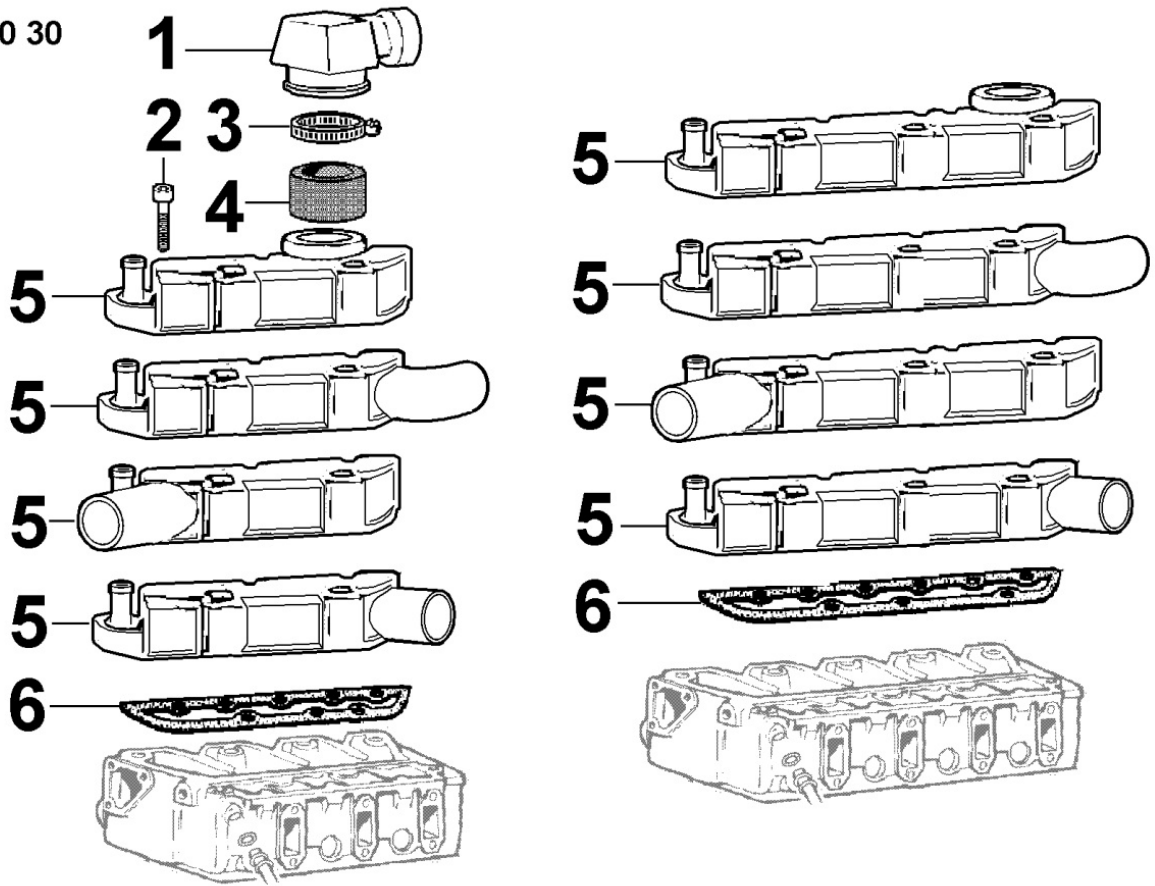

8080300010 - COLECTOR DE ADMISIÓN / FILTRO DE AIRE

8 080 30

POS.	Kit	Incluido en	Codigo	Descripcion	Q.TA	Codigo antiguo	Tech. Info
2			ED0097300350-S	TORNILLO ALLEN	3		
5			KDISC.		1	ED0024860930-S	
6			ED0044200840-S	JUNTA ADMISION	1	ED0044200440-S