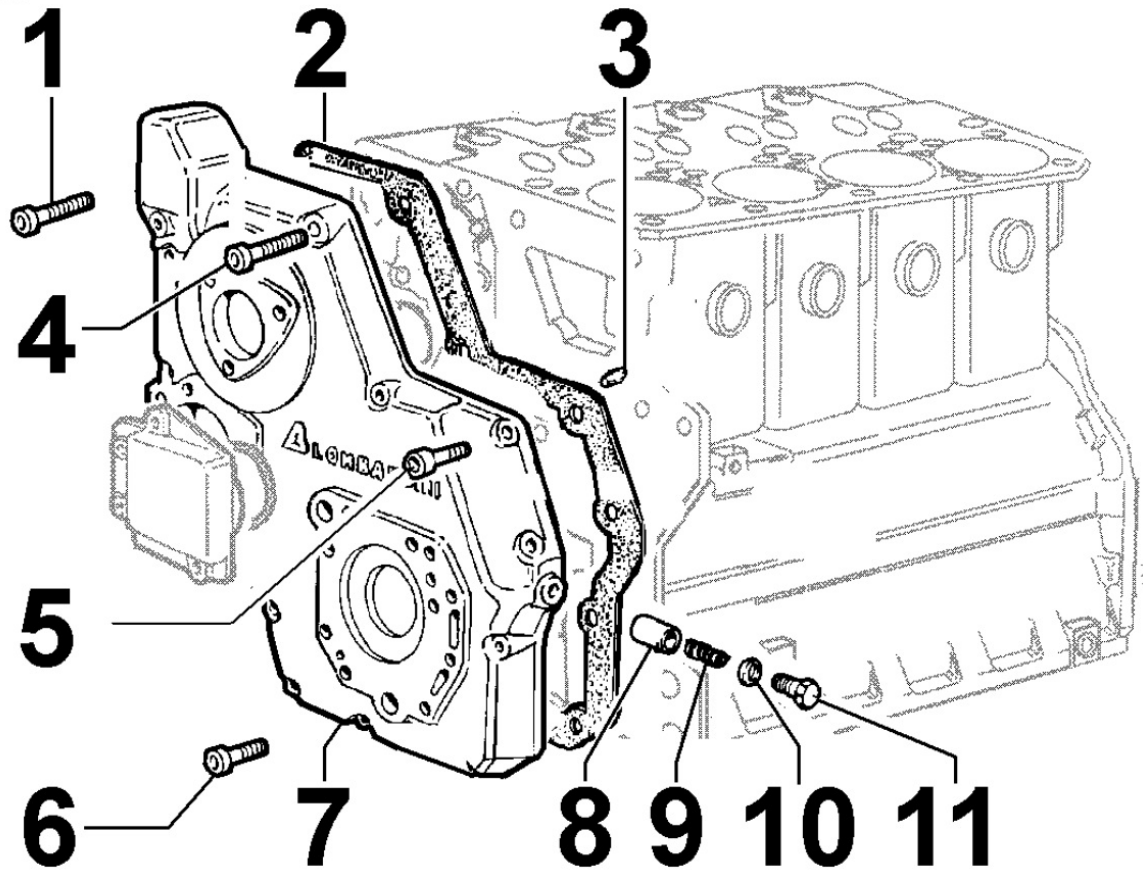

8027300010 - TAPA DE DISTRIBUCIÓN

8 027 30

POS.	Kit	Incluido en	Codigo	Descripcion	Q.TA	Codigo antiguo	Tech. Info
2			ED0046012050-S	JUNTA DISTRIBUCION	1		
3			ED0084600550-S	PITON ORIENTACION	2		
4			ED0097320750-S	TORNILLO ALLEN	2		
5			ED0097301000-S	TORNILLO ALLEN	2		
6			ED0097300310-S	TORNILLO ALLEN	8		
7	(A)		ED0066580150-S	PORTINA DISTRUBUZIONE	1		
8			ED0064950520-S	EMBOLO	1		
9			ED0056250100-S	MUELLE	1		
10			ED0046700190-S	ARANDELA COBRE	1		
11			ED0090150060-S	TAPON	1