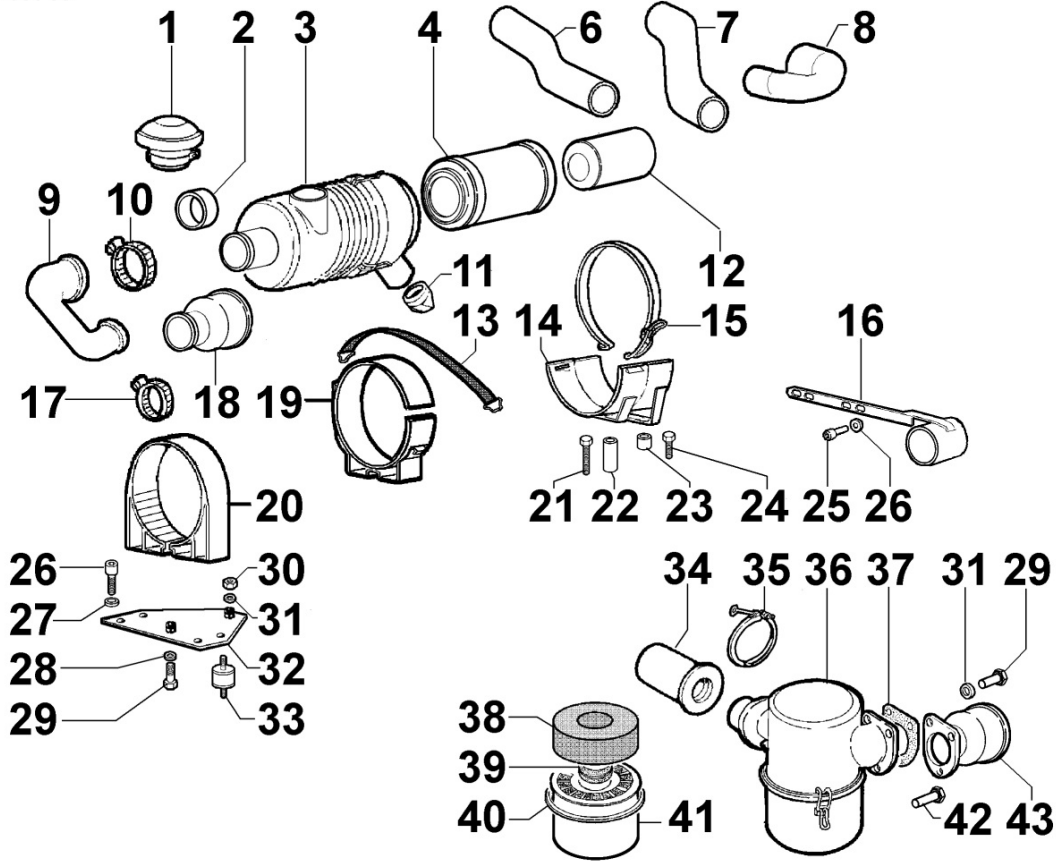

8081300190 - FILTRO DE AIRE

8 081 30

POS.	Kit	Incluido en	Codigo	Descripcion	Q.TA	Codigo antiguo	Tech. Info
1			ED0021360530-S	CAPERUZA FILTRO AIRE	1		
3	(A)		ED0037004560-S	FILTRO AIRE	1		
4		(A)	ED0021751240-S	CARTUCHO AIRE 5"	1		
9			ED0053650820-S	ACOPLAMIENTO	1		
11		(A)	ED0064910310-S	CAPUCHON	1		
14			ED0087411170-S	SOPORTE FILTRO AIRE	1		
15			ED0036171910-S	ABRAZADERA	1		
17			ED0036300220-S	ABRAZADERA	2		
21			ED0097300400-S	TORNILLO ALLEN	2		
22			ED0015851820-S	CASQUILLO CENTRAJE	2		
23			ED0015852120-S	CASQUILLO CENTRAJE	2		
24			ED0097300180-S	TORNILLO ALLEN	2