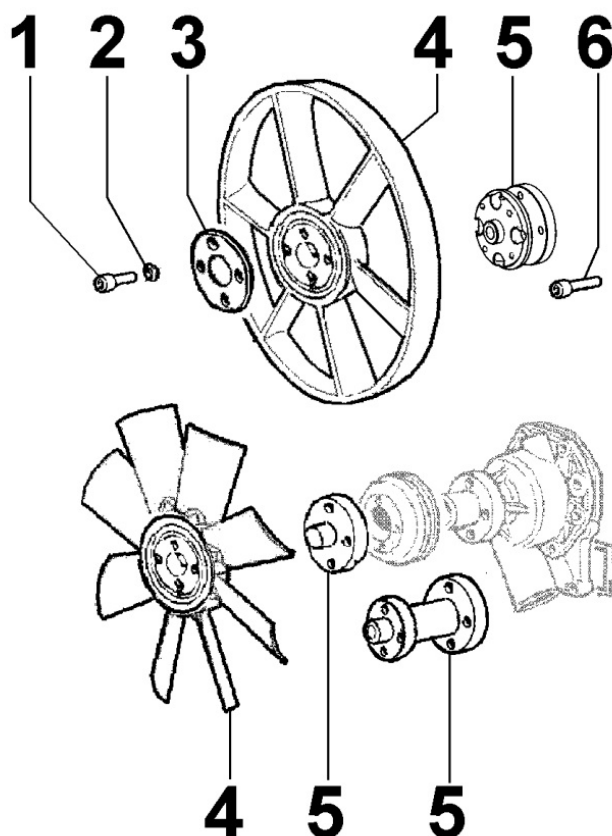

8071300030 - VENTILADOR DE REFRIGERACIÓN

8 071 30

POS.	Kit	Incluido en	Codigo	Descripcion	Q.TA	Codigo antiguo	Tech. Info
1			ED0097300150-S	TORNILLO ALLEN	4		
2			ED0076250620-S	ARANDELA	4		
3			ED0062751470-S	PLETINA	1		
4			ED0097183240-S	VENTILADOR SOPLANTE D.350	1