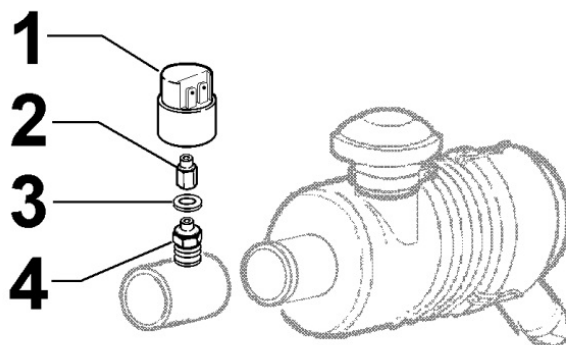

8084300010 - INDICADOR DE OBSTRUCCIÓN

8 084 30

POS.	Kit	Incluido en	Codigo	Descripcion	Q.TA	Codigo antiguo	Tech. Info
1			ED0097001000-S	VALVULA	1