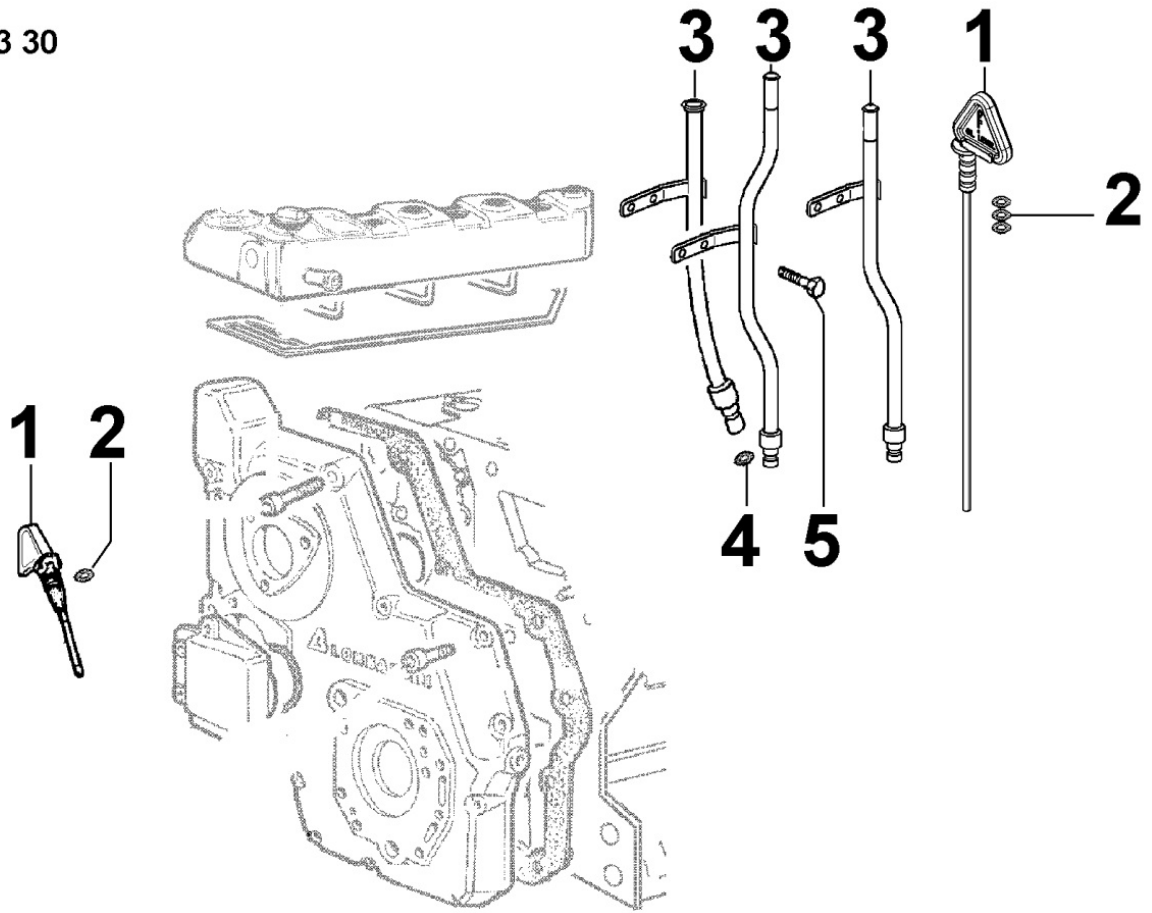

8043300010 - VARILLA INDICADORA DE NIVEL DE ACEITE

8 043 30

POS.	Kit	Incluido en	Codigo	Descripcion	Q.TA	Codigo antiguo	Tech. Info
1	(A)		ED0014002130-S	VARILLA NIVEL	1		
2		(A)	ED0012002660-S	ANILLO TORICO	2		
2		(A)	ED0012003250-S	ANELLO OR 2031 (VITON)	3