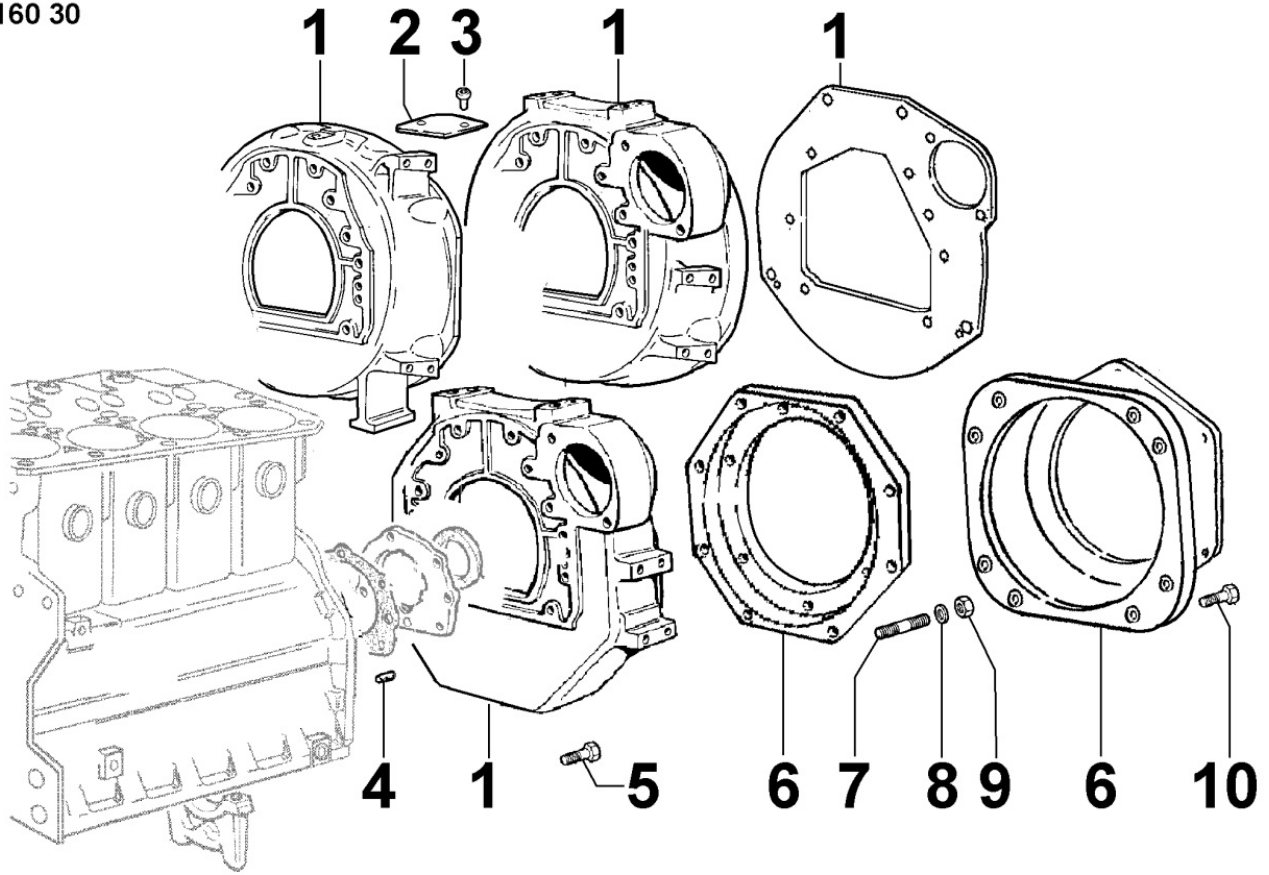

8160300100 - CAMPANAS / PLACAS LADO MOTOR

8 160 30

POS.	Kit	Incluido en	Codigo	Descripcion	Q.TA	Codigo antiguo	Tech. Info
1			ED0020323490-S	CAMPANA EMBRAGUE	1		
4			ED0084001080-S	PITON	2		
5			ED0017800310-S	TORNILLO	12