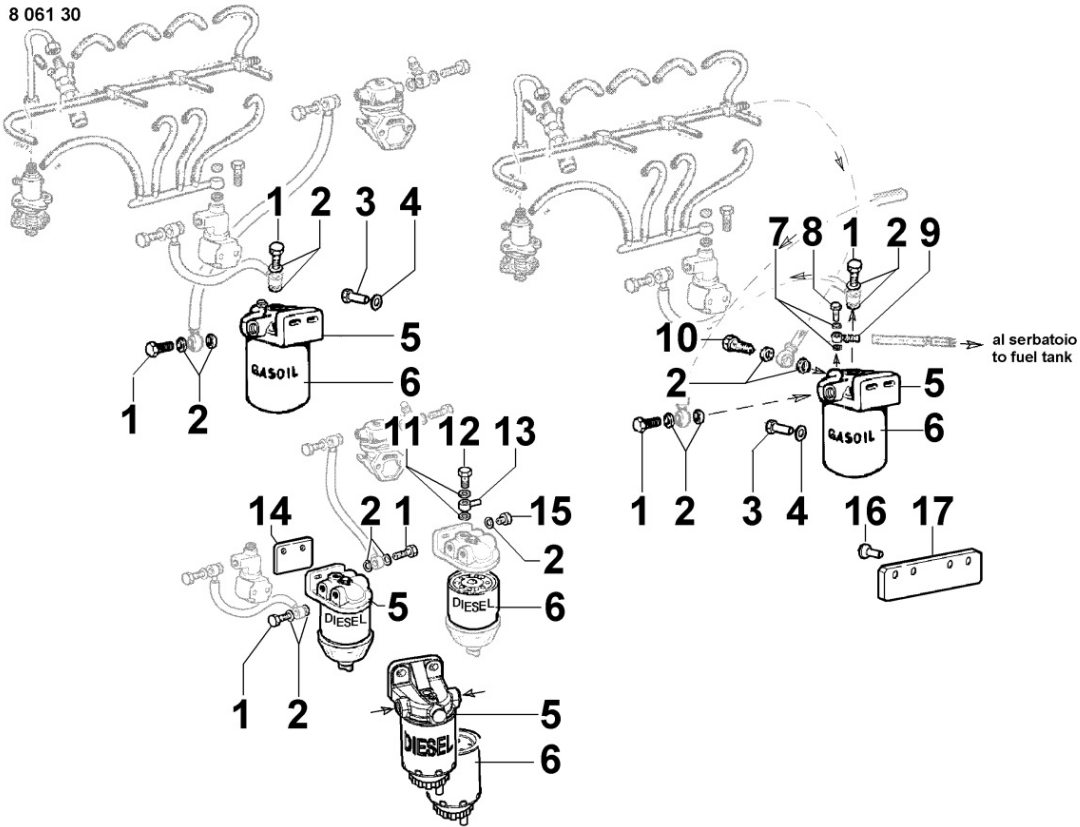

8061300020 - FILTRO DE NAFTA

POS.	Kit	Incluido en	Codigo	Descripcion	Q.TA	Codigo antiguo	Tech. Info
1			ED0019010320-S	TORNILLO	2		
2			ED0046700610-S	ARANDELA COBRE	4		
3			ED0017800310-S	TORNILLO	2		
4			ED0076250200-S	ARANDELA	2		
5	(A)		ED0037301530-S	FILTRO COMBUSTIBLE	1		
6		(A)	ED0021750460-S	ŞCARTUCHO COMBUSTIBLE	1