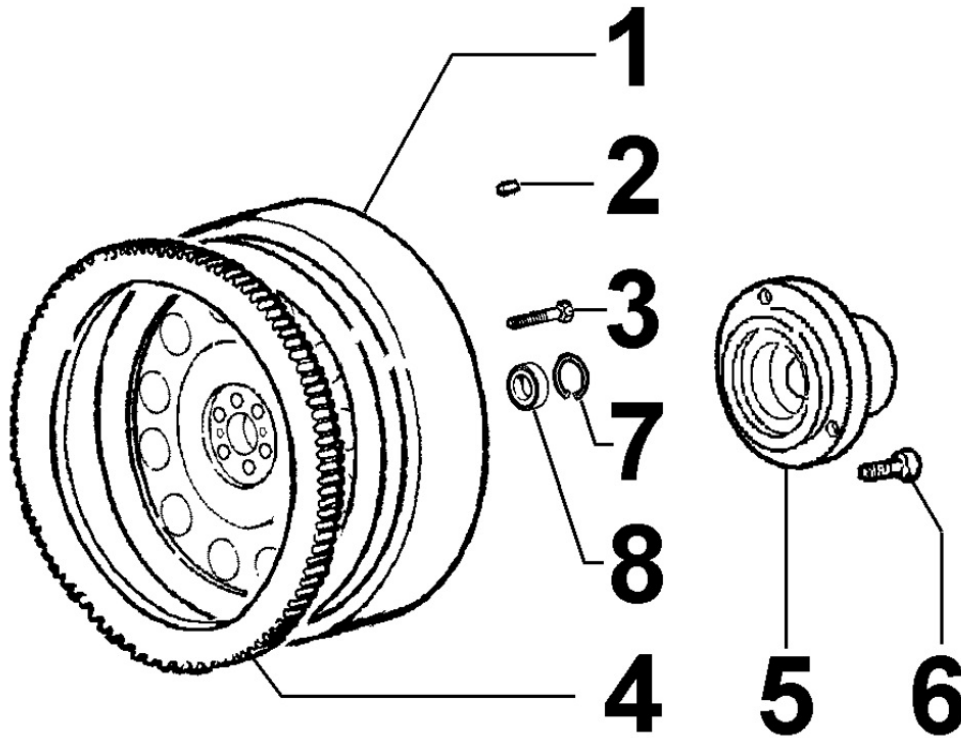

8012300090 - VOLANTE

8 012 30

POS.	Kit	Incluido en	Codigo	Descripcion	Q.TA	Codigo antiguo	Tech. Info
1	(A)		ED0098809620-S	VOLANTE CON CORONA	1		
3			ED0018620890-S	TORNILLO	6		
4		(A)	ED0028160650-S	CORONA DENTADA	1		⚠