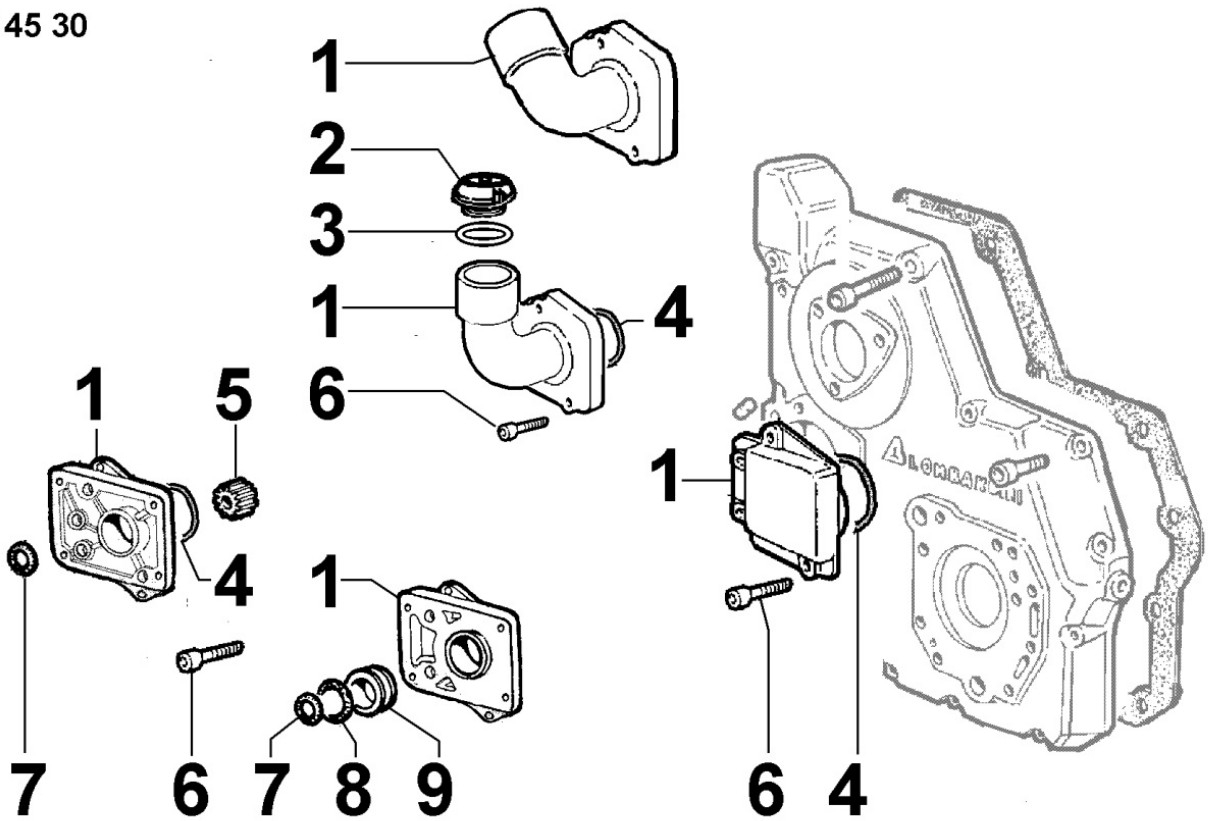

8145300010 - PREDISPOSICIÓN BOMBA

8 145 30

POS.	Kit	Incluido en	Codigo	Descripcion	Q.TA	Codigo antiguo	Tech. Info
1			ED0026600080-S	TAPA BOMBA OLEODINAMICA	1		
4			ED0012000910-S	ANILLO TORICO	1		
6			ED0097300100-S	TORNILLO ALLEN	4