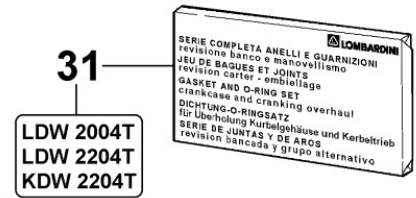

8020300010 - BANCADA

8 020 30

POS.	Kit	Incluido en	Codigo	Descripcion	Q.TA	Codigo antiguo	Tech. Info
1		(A)	ED0019701410-S	PITON ORIENTACION	10/12		
4			ED0097651400-S	TORNILLO	1		▲
7			ED0044312070-S	GASKET FOR CLOSING CAMSHAFT	1	ED0044311550-S	
8			ED0098000610-S	TORNILLO	2		
9			ED0026150470-S	SOPORTE	1		
10			ED0012571670-S	COJINETE TOPE AXIAL	4/5		▲
10			ED0012571680-S	COJINETE TOPE AXIAL	2		▲
10			ED0012571690-S	COJINETE TOPE AXIAL	2		▲
11			ED0017700020-S	TORNILLO	2		
12			ED0075650070-S	ARANDELA	2		
14			ED0062751200-S	PIASTRINA BLOCCAGGIO ASSIALE CUSCIN.SUPP	1		
18			ED0016112050-S	COJINETE VOLANTE	4/5		▲
18			ED0016112060-S	COJINETE VOLANTE	4/5		▲
18			ED0016112070-S	COJINETE VOLANTE	4/5		▲
21			ED0015107520-S	BANCADA	1		▲
22			ED0046700610-S	ARANDELA COBRE	2		
23			ED0089650210-S	TORNILLO ESPECIAL	1		
23			ED0090400120-S	TAPON VACIADO ACEITE	2		
24		(A)	ED0044000540-S	JUNTA SOPORTE	4		
27			ED0046700580-S	ARANDELA COBRE	1		
29			ED0082051150-S	JUEGO DE JUNTAS BAJA	1		▲
30			ED0082051180-S	JUEGO DE JUNTAS BAJA	1		▲
31			ED0082051210-S	JUEGO DE JUNTAS BAJA	1		▲