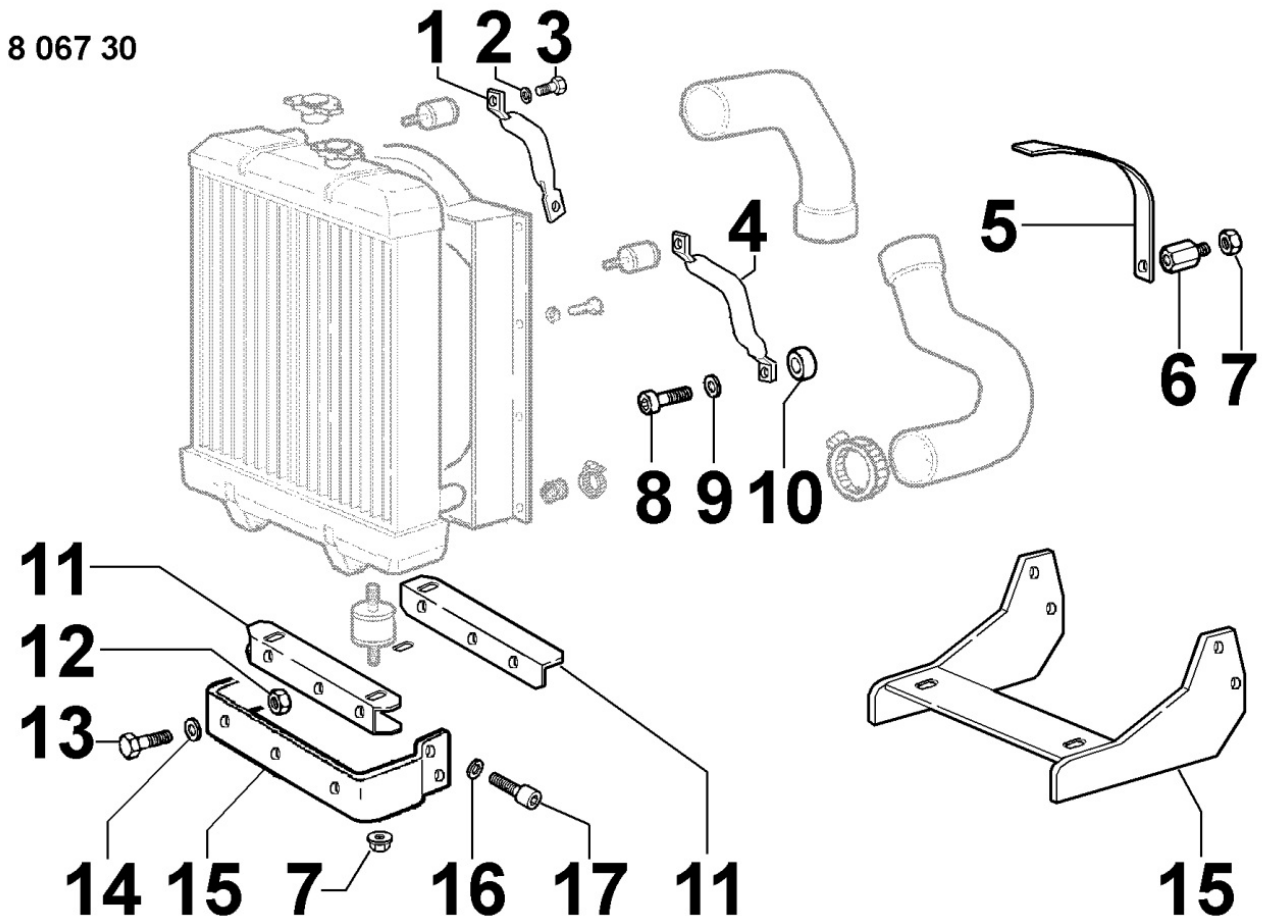

8067300030 - FIJACIONES DEL RADIADOR DE AGUA

POS.	Kit	Incluido en	Codigo	Descripcion	Q.TA	Codigo antiguo	Tech. Info
1			ED0092651520-S	TIRANTE	1		
2			ED0076250070-S	ARANDELA	2		
3			ED0017600320-S	TORNILLO	2		
4			ED0092651530-S	TIRANTE	1		
7			ED0032030750-S	TUERCA AUTOBLOCANTE	2		
8			ED0097300320-S	TORNILLO ALLEN	1		
9			ED0076250980-S	ARANDELA	4		
10			ED0035271600-S	DISTANCIADOR	1		
11			ED0092850460-S	SOPORTE	1		
13			ED0017701110-S	TORNILLO	3		
15			ED0088500520-S	SOPORTE RADIADOR	1		
16			ED0076450070-S	ARANDELA	4		
17			ED0097300680-S	TORNILLO ALLEN	4