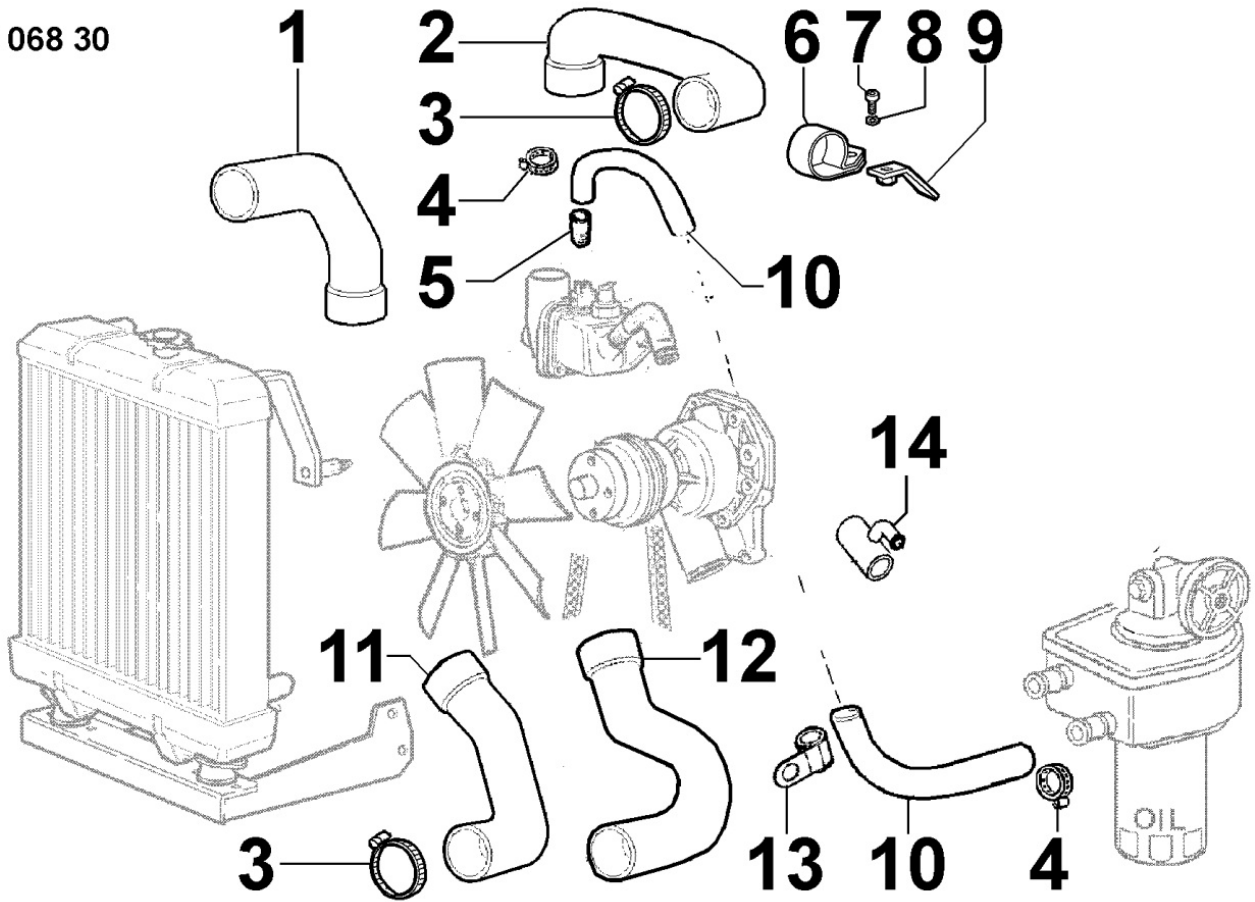

8068300030 - MANGUITOS DE CONEXIÓN DEL RADIADOR

8 068 30

POS.	Kit	Incluido en	Codigo	Descripcion	Q.TA	Codigo antiguo	Tech. Info
2		(A)	ED0053650890-S	TUBO RADIADOR	1		▲
3			ED0036300380-S	ABRAZADERA	4		
11			ED0053650900-S	TUBO RADIADOR	1		▲