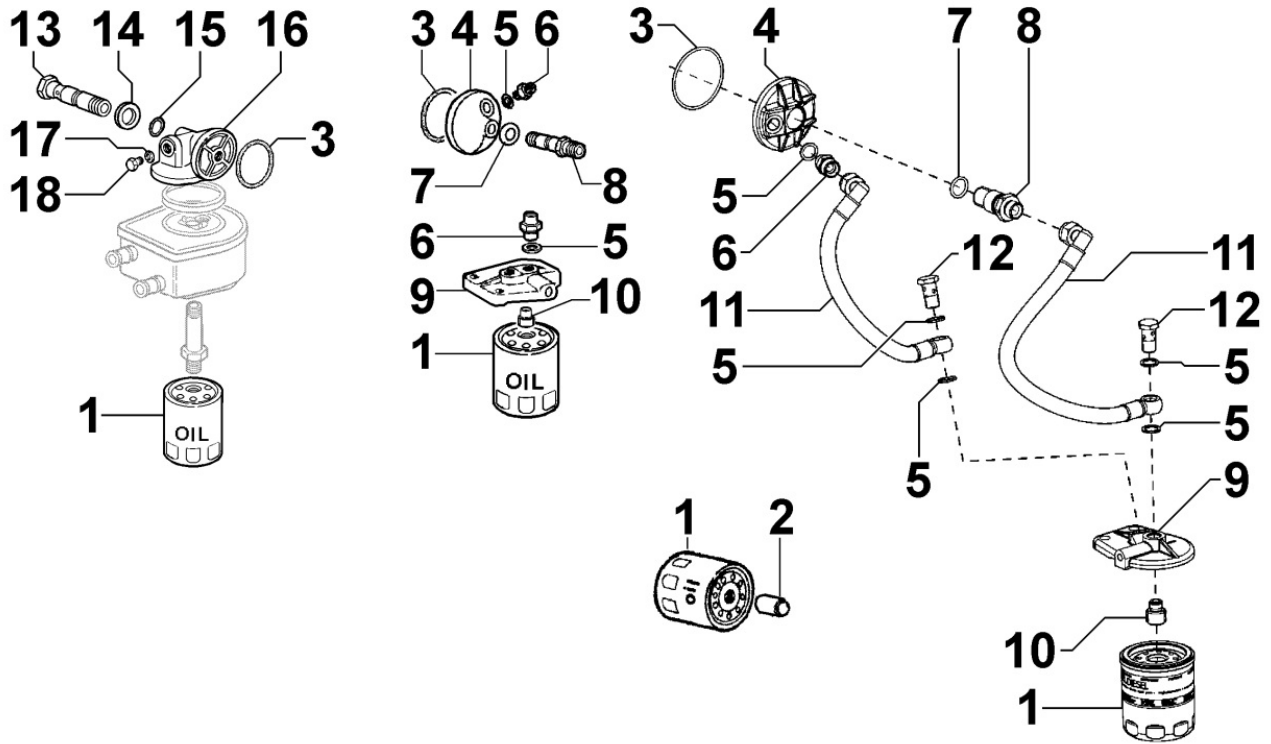

8042300030 - FILTRO DE ACEITE

POS.	Kit	Incluido o en	Codigo	Descripcion	Q.TA	Codigo antiguo	Tech. Info
1			ED0021751040-S	§CARTUCHO FILTRO ACEITE	1		
2			ED0072650210-S	RACORD	1