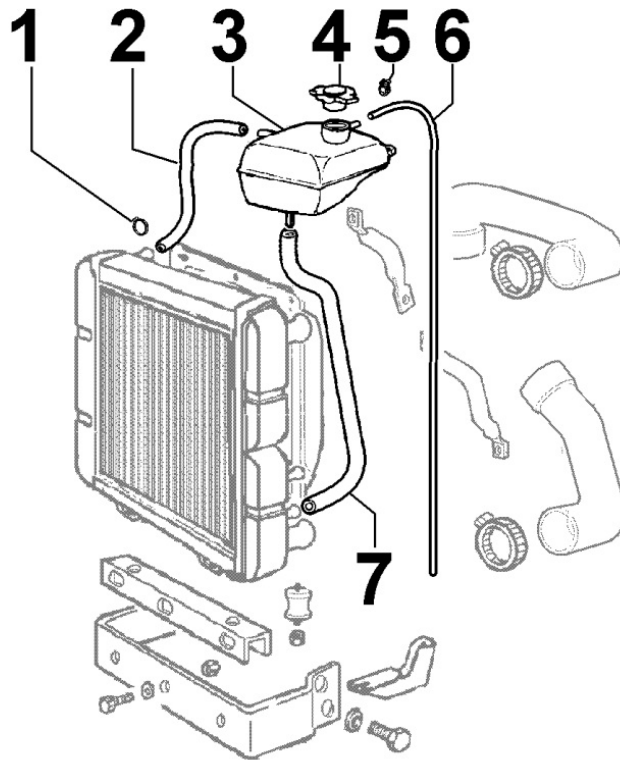

8069300030 - DEPÓSITO DE COMPENSACIÓN

8 069 30

POS.	Kit	Incluido en	Codigo	Descripcion	Q.TA	Codigo antiguo	Tech. Info
0			KDISC.		1	ED0097101130-S	
0			ED0097320840-S	TORNILLO ALLEN	2		
1			ED0036301470-S	ABRAZADERA	2		
2			ED0093050910-S	§TUBO (#DSC)	1		
6			ED0093050880-S	TUBO	1		
7			KDISC.		1	ED0093050920-S