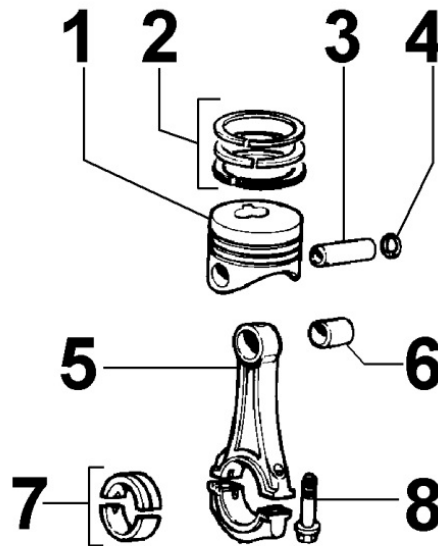

8010300010 - CIGÜEÑAL

8 010 30

POS.	Kit	Incluido en	Codigo	Descripcion	Q.TA	Codigo antiguo	Tech. Info
1		(A)	ED0084001200-S	VARILLA CILINDRICA	1		
1		(A)	ED0084300040-S	VARILLA	1		⚠
2		(A)	ED0022800820-S	CHAVETA	1		
3	(A)		ED0010511750-S	CIGUEAL COMPLETO	1	ED0010511350-S	⚠
4			ED0098653190-S	VITE PER ALBERO MOTORE	1	ED0098652580-S	
5		(A)	ED0022801550-S	CHAVETA	1		
6		(A)	ED0090801320-S	TAPON	3		⚠

8011300010 - BIELA / PISTÓN

8 011 30

POS.	Kit	Incluido en	Codigo	Descripcion	Q.TA	Codigo antiguo	Tech. Info
1	(B)		ED0065007200-S	PISTON COMPLETO STD.	3		⚠
1	(B)		ED0065007210-S	PISTON COMPLETO 0,50	3		⚠
1	(B)		KDISC.		3	ED0065007220-S	
2		(B)	ED0082112240-S	SERIE SEGMENTOS STD.	3		⚠
2		(B)	ED0082112250-S	SERIE SEGMENTOS 0,50	3		⚠
2		(B)	ED0082112260-S	SERIE SEGMENTOS 1,00	3		⚠
3		(B)	ED0084800900-S	BULON	3		⚠
4		(B)	ED0011750590-S	ANILLO ELASTICO	6		⚠
5	(A)		ED0015261100-S	BIELA	3		
6		(A)	ED0016300210-S	COJINETE PIE BIELA	1		
7			ED0016400400-S	COJINETE BIELA STD.	3/4		
7			ED0016400520-S	COJINETE BIELA 0,25	3/4		
7			ED0016400530-S	COJINETE BIELA 0,50	3/4		
8		(A)	ED0017801350-S	TORNILLO	6/8		⚠