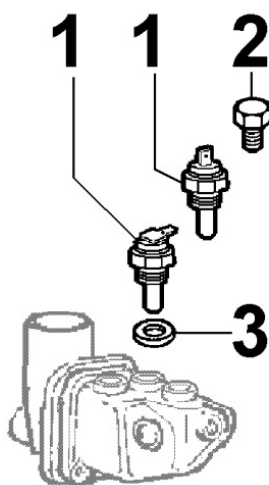

8104300010 - BULBOS DE TEMPERATURA

8 104 30

POS.	Kit	Incluido en	Codigo	Descripcion	Q.TA	Codigo antiguo	Tech. Info
1			ED0091950940-S	TERMOCONTACTO	1		
3			ED0046700610-S	ARANDELA COBRE	1