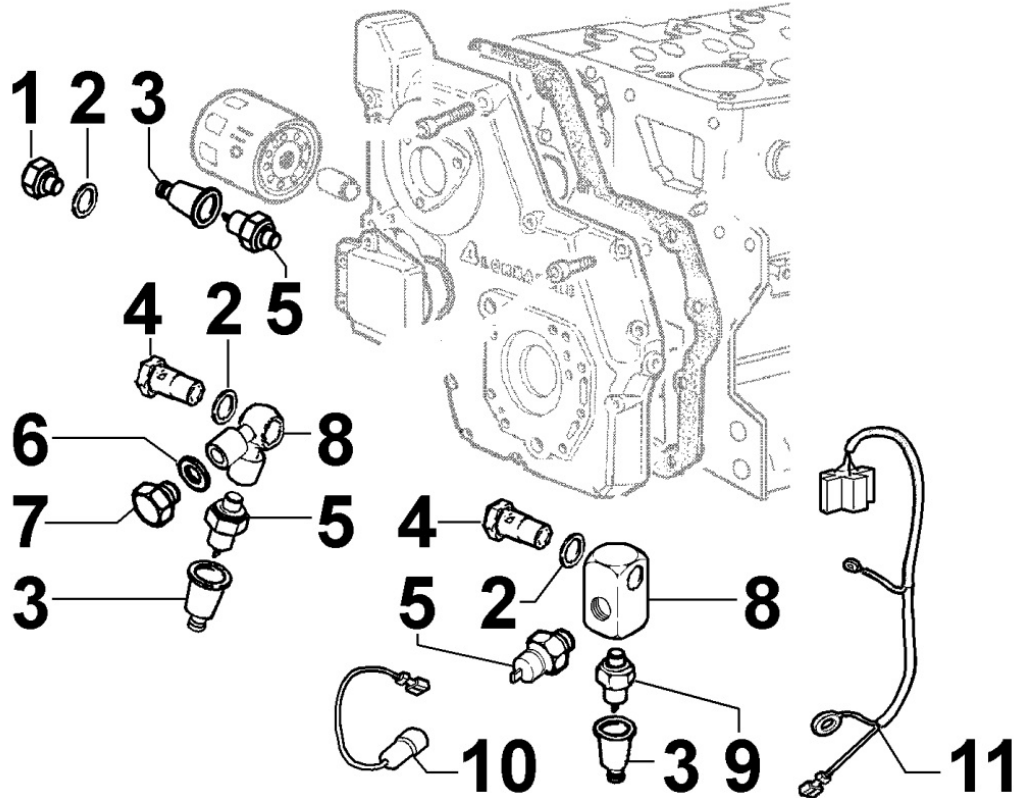

8102300040 - INTERRUPTOR PRESIÓN DE ACEITE

8 102 30

POS.	Kit	Incluido en	Codigo	Descripcion	Q.TA	Codigo antiguo	Tech. Info
3			ED0064910130-S	CAPUCHON PRESOSTATO	1		
5			ED0067450560-S	MANOCONTACTO	1		⚠