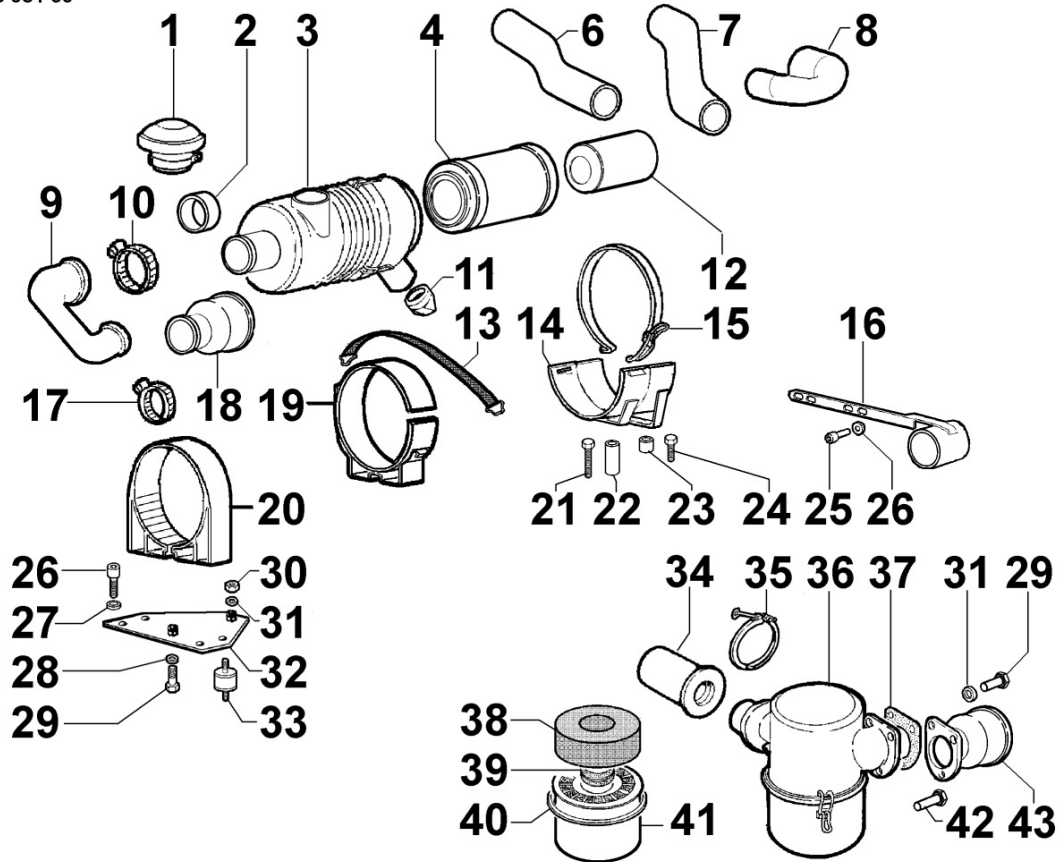

8081300460 - FILTRO DE AIRE

8 081 30

POS.	Kit	Incluido en	Codigo	Descripcion	Q.TA	Codigo antiguo	Tech. Info
1			ED0021360530-S	CAPERUZA FILTRO AIRE	1		
3	(A)		ED0037004560-S	FILTRO AIRE	1		
4		(A)	ED0021751240-S	(LA) CARTUCHO FILTRO AIRE / CARTRIDGE	1		
8			ED0053651400-S	TUBO COLECTOR	1		
11		(A)	ED0064910310-S	CAPUCHON	1		
17			ED0036300700-S	ABRAZADERA	1		
17			ED0036300220-S	ABRAZADERA PARA MANGUERA	1		
20			ED0085455660-S	SOPORTE	1		
26			ED0097320740-S	TORNILLO	4		
28			ED0076250100-S	ARANDELA	2		
29			ED0017700060-S	TORNILLO	2		
32			ED00854556540-S	SOPORTE	1