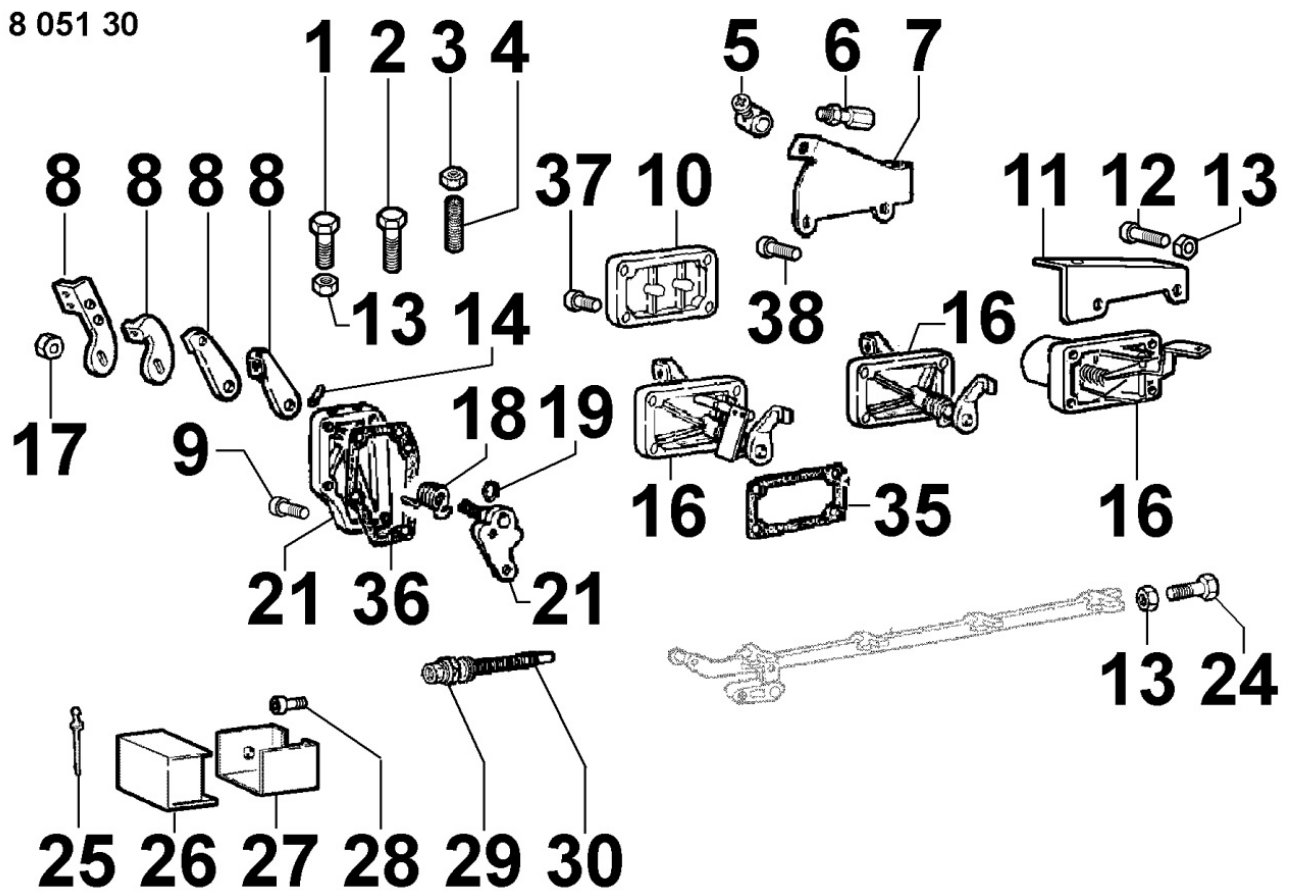

8051300350 - MANDOS

POS.	Kit	Incluido en	Codigo	Descripcion	Q.TA	Codigo antiguo	Tech. Info
1			ED0017600820-S	TORNILLO	2		
5			ED0058301190-S	CONECTOR	2		
6			ED0091801930-S	TERMINAL	2		
7			ED0050600080-S	SOPORTE	1		
10			ED0027000460-S	COPERCHIO PER COMANDO STOP	1		
15			ED0097301070-S	TORNILLO ALLEN	2		
21	(A)		ED0025161650-S	MANDO ACELERADOR	1		
30			ED0085761190-S	SUPLEMENTO	1		
35			ED0044312050-S	JUNTA P/CUBIERTA/GASKET FOR STOP COMMAND	1		
36			ED0044312060-S	JUNTA C/GASKET FOR COMMAND AND REG/COVER	1		
37			ED0097300090-S	TORNILLO	6