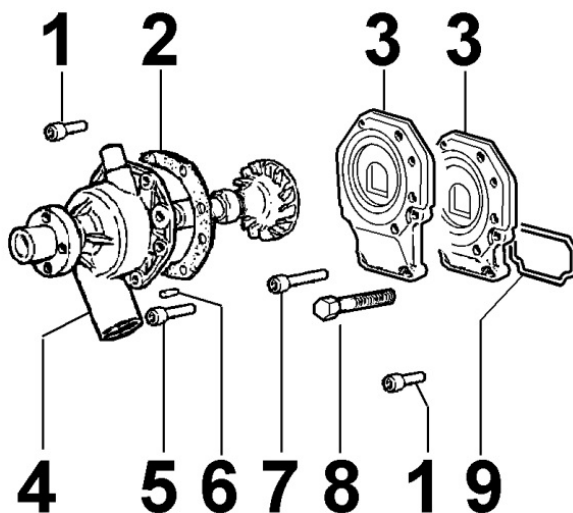

8077300160 - BOMBA DEL REFRIGERANTE

8 077 30 015 0 Pompa acqua
Water pump

POS.	Kit	Incluido en	Codigo	Descripcion	Q.TA	Codigo antiguo	Tech. Info
1			ED0097301000-S	TORNILLO ALLEN	3		
2		(A)	ED0045801780-S	JUNTA BOMBA DE AGUA/GASKET	1		
3		(A)		pos. 4			
4			ED0065844450-S	BOMBA DE AGUA	1		
6		(A)	ED0084000480-S	VARILLA CILINDRICA	1		
8			ED0097320370-S	TORNILLO ALLEN / CPASCREW	1		
9			ED0012001160-S	ANILLO TORICO	1