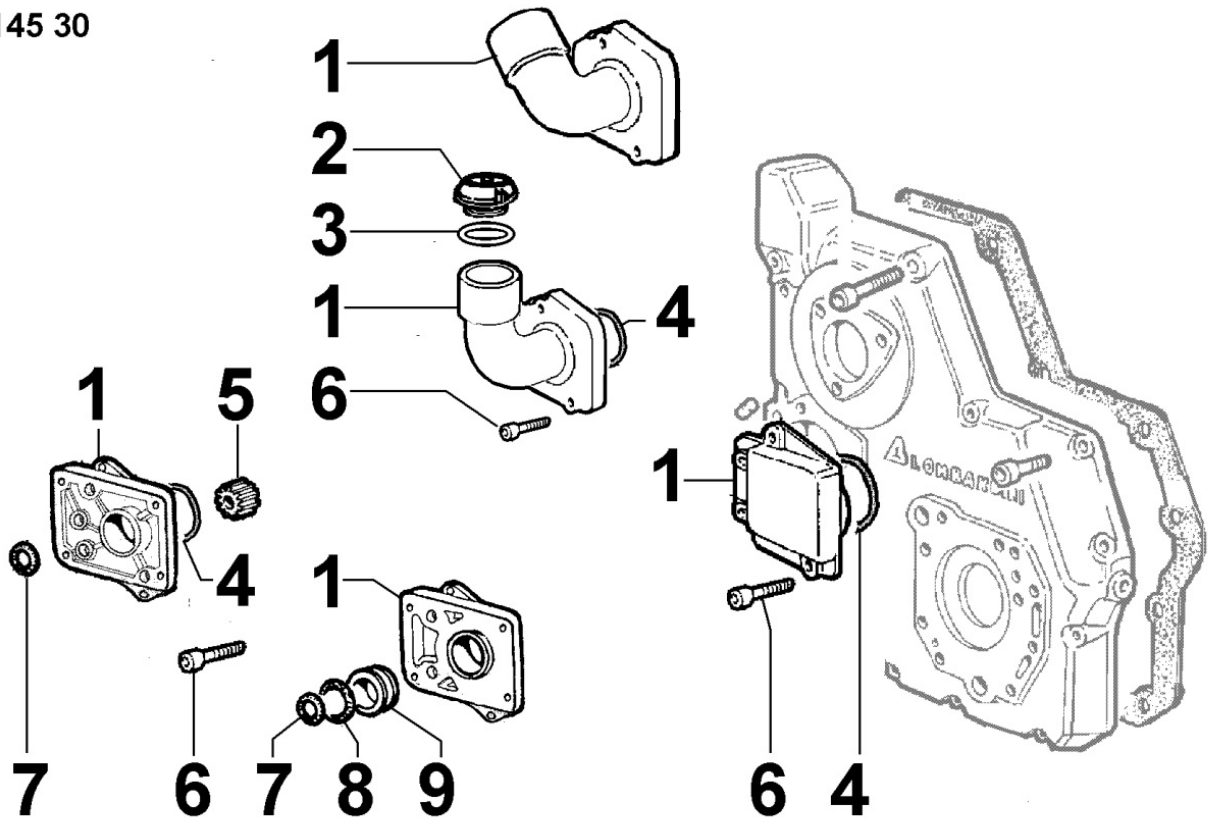

8145300010 - 4° TdF

8 145 30

POS.	Kit	Incluido en	Codigo	Descripcion	Q.TA	Codigo antiguo	Tech. Info
1			ED0026600080-S	TAPA BOMBA OLEODINAMICA	1		
4			ED0012000910-S	(LA) ANILLO TIPO "O" / O RING	1		
6			ED0097300100-S	TORNILLO ALLEN	4