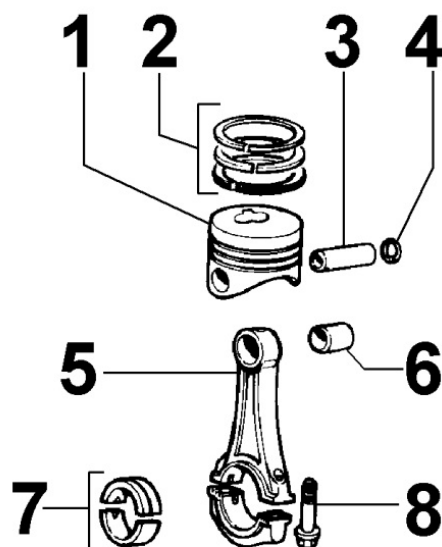

Tabla repuestos

Sumario	Descripción
8084300010	INDICADOR DE OBSTRUCCIÓN FILTRO DE AIRE
8085300030	COLECTOR DE ESCAPE
8087300070	ACCESORIOS DE ESCAPE
8100300180	ALTERNADOR
8101300010	MOTOR DE ARRANQUE
8102300040	INTERRUPTOR PRESIÓN DE ACEITE
8103300210	PANEL DE CONTROL / CABLES
8104300010	SENSORES DE TEMPERATURA
8106300140	BUJÍAS / CENTRALITA
8140300010	3° TdF
8145300010	4° TdF
8160300100	BRIDA DEL MOTOR
8172300080	PROTECCIÓN DEL VENTILADOR

8010300060 - CIGÜEÑAL

8 010 30

POS.	Kit	Incluido en	Codigo	Descripcion	Q.TA	Codigo antiguo	Tech. Info
1		(A)	ED0084300040-S	PERNO/PIN	1		⚠
2		(A)	ED0022800820-S	CHAVETA	1		
3	(A)		ED0010511700-S	CIGUEAL COMPLETO	1	ED0010511440-S	⚠
4			ED0098653190-S	TORNILLO / SCREW	1		
5		(A)	ED0022801550-S	CHAVETA	1		

8011300100 - BIELA / PISTÓN

8 011 30

POS.	Kit	Incluido en	Codigo	Descripcion	Q.TA	Codigo antiguo	Tech. Info
1	(B)		ED0065017670-S	(LA) PISTON STD. / PISTON STD.	3		▲
1	(B)		ED0065017660-S	(LA) PISTON STD. / PISTON STD.	3		▲
1	(B)		ED0065017680-S	PISTON COMPLETO 1,00	3		▲
2		(B)	ED0082112250-S	SERIE SEGMENTOS 0,50	3		▲
2		(B)	ED0082112240-S	(LA) ANILLOS STD., JUEGO DE / RINGS STAN	3		▲
2		(B)	ED0082112260-S	SERIE SEGMENTOS 1,00	3		▲
3		(B)	ED0084800850-S	PERNO PISTON/PIN	3		▲
4		(B)	ED0011750590-S	SEGURO PERNO/SNAP RING	6		▲
5	(A)		ED0015261800-S	(LA) BIELA STD. / CONNECT. ROD	3		▲
6		(A)	ED0016300210-S	COJINETE PIE BIELA	1		
7			ED0016400530-S	COJINETE BIELA 0,50	3/4		
7			ED0016400520-S	COJINETE BIELA 0,25	3/4		
7			ED0016400400-S	(LA) COJINETE BIELA STD. / BEAR. STAND.	3/4		
8		(A)	ED0017801350-S	TORNILLO / BOLT	6/8		▲