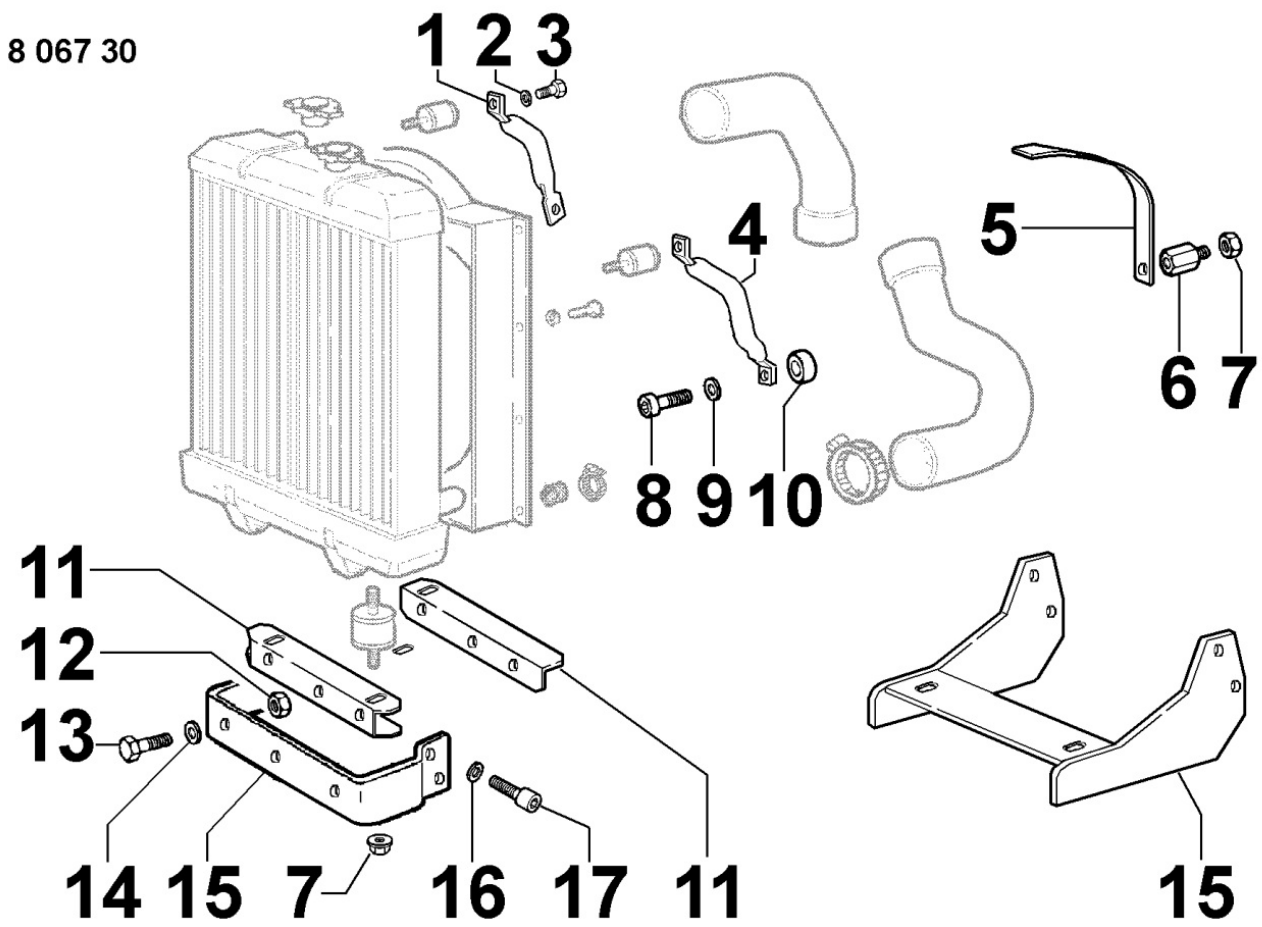

8067300160 - FIJACIONES DEL RADIADOR REFRIGERANTE

POS.	Kit	Incluido en	Codigo	Descripcion	Q.TA	Codigo antiguo	Tech. Info
0			ED0032030500-S	TUERCA	2		
0			ED0088500710-S	COOLER SUPPORT	1		
1			ED0092651880-S	TIRANTE	1		
2			ED0076250070-S	ROLDANA	2		
4			ED0092651890-S	TIRANTE	1		
7			ED0032030750-S	TUERCA	2		
11			ED0092850460-S	SOPORTE	1		
13			ED0017701110-S	TORNILLO	3		
16			ED0076450070-S	ARANDELA	4		
17			ED0097300680-S	TORNILLO ALLEN	4