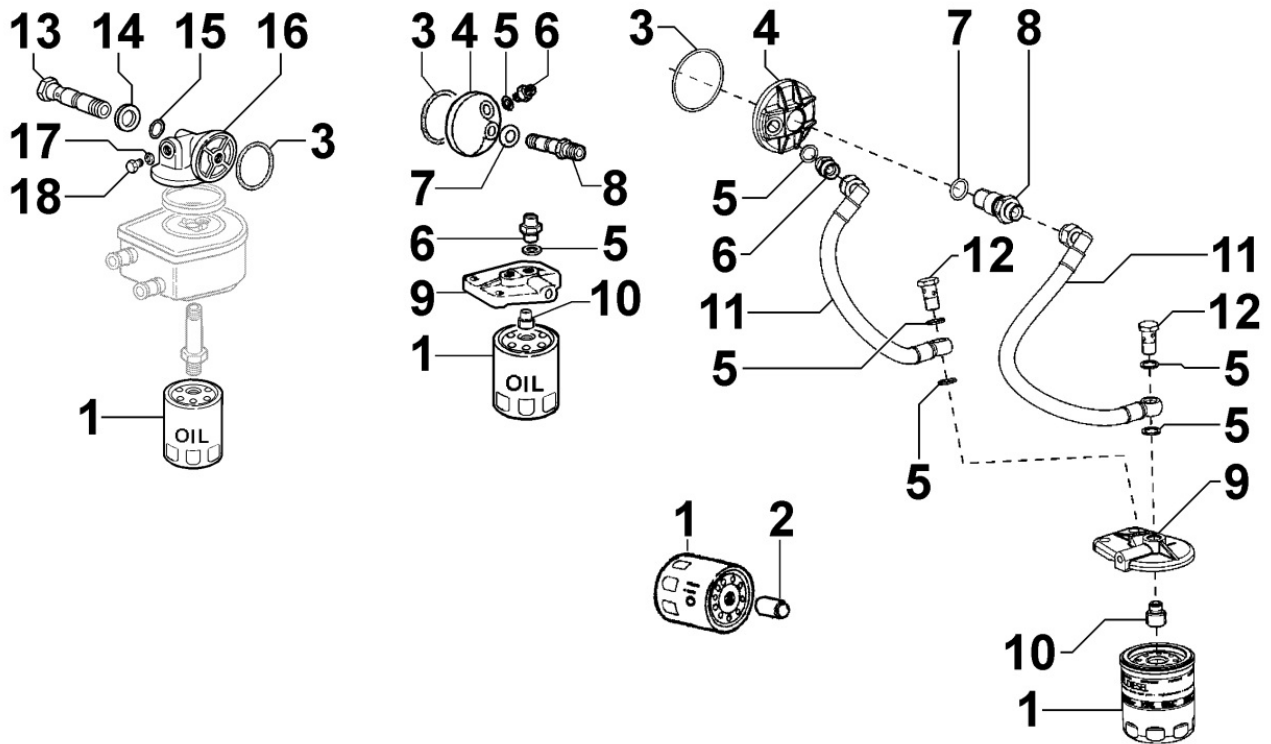

8042300030 - FILTRO DE ACEITE

POS.	Kit	Incluido o en	Codigo	Descripcion	Q.TA	Codigo antiguo	Tech. Info
1			ED0021752800-S	(LA) CARTUCHO FILTRO ACEITE/OIL CARTRIDG	1	ED0021751040-S	
2			ED0072650210-S	CONECTOR FILTRO ACEITE/OIL FILTER	1