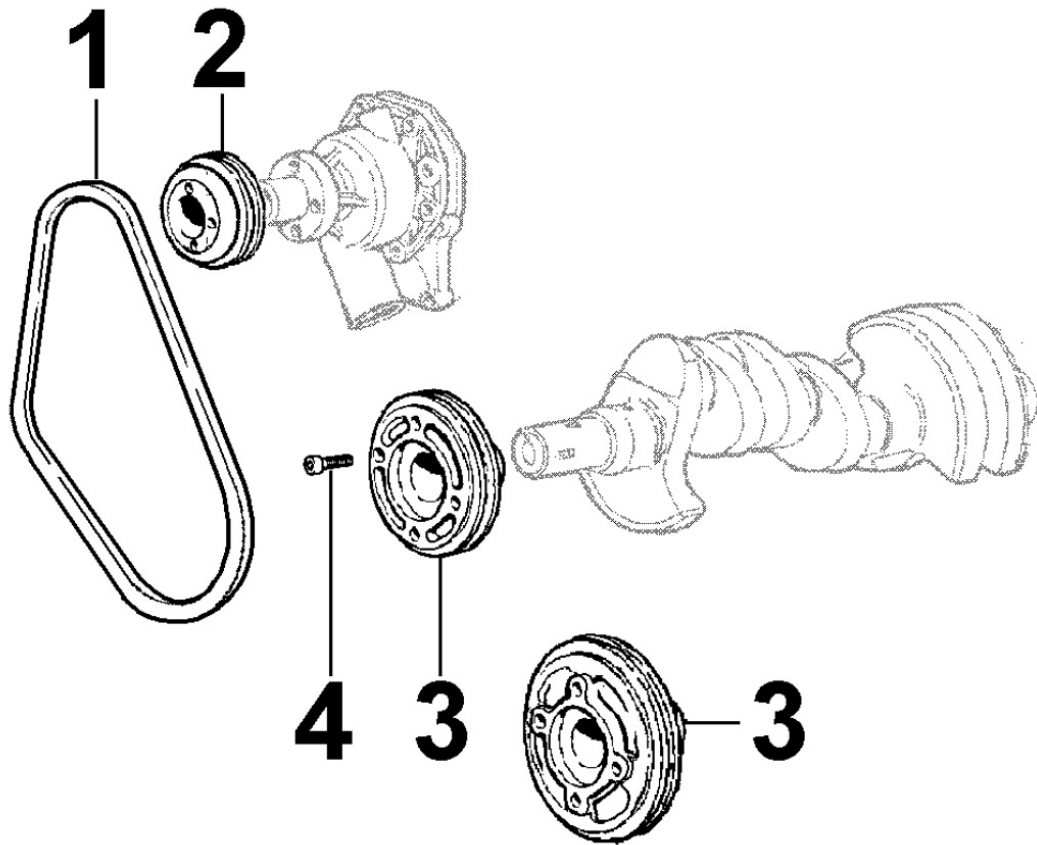

8014300070 - POLEAS / CORREAS

8 014 30

POS.	Kit	Incluido en	Codigo	Descripcion	Q.TA	Codigo antiguo	Tech. Info
1			ED0024001150-S	BANDA	1		▲
2			ED0069753100-S	POLEA	1		▲
3			ED0069753180-S	POLEA MANDO	1		▲