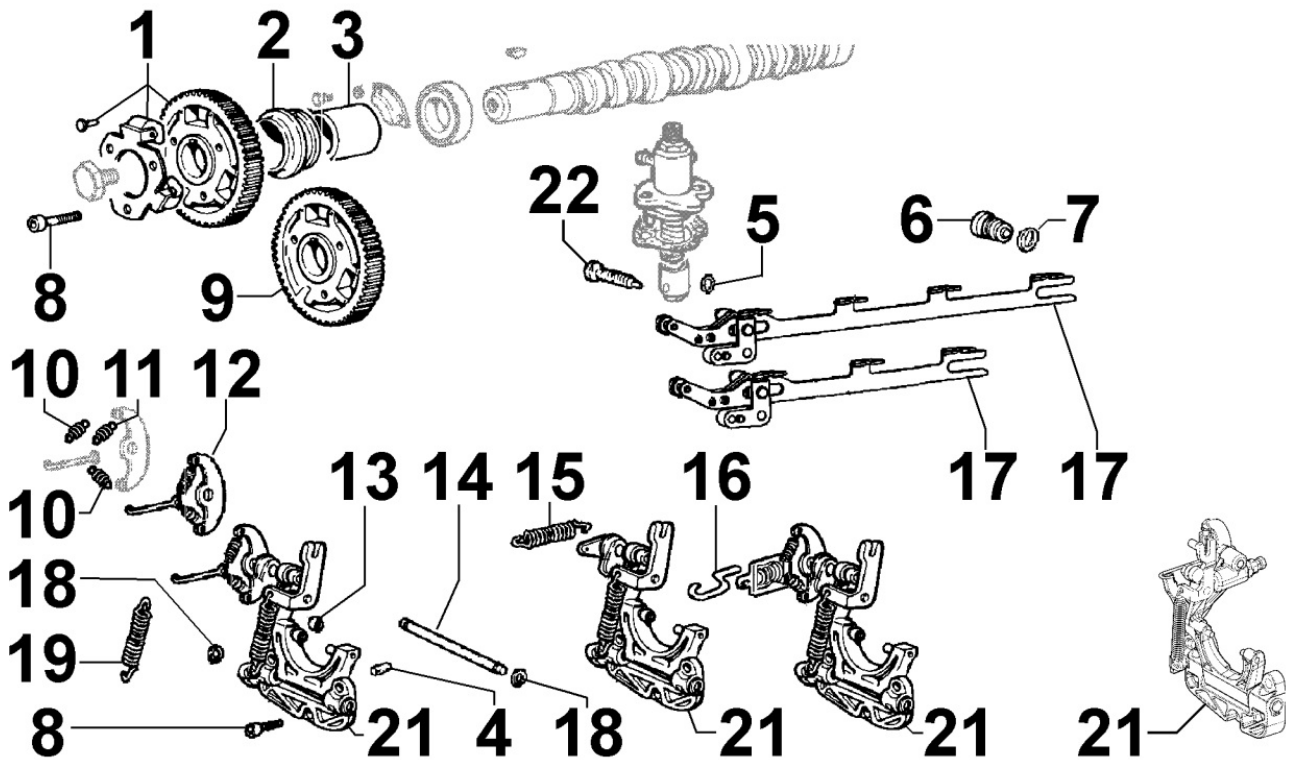

8050300560 - REGULADOR DE REVOLUCIONES

POS.	Kit	Incluido en	Codigo	Descripcion	Q.TA	Codigo antiguo	Tech. Info
1			ED0073623110-S	REGULADOR	3	ED0054961300-S	
2			ED0020861220-S	CAMPANA REGULADOR	1		
3			ED0034950460-S	DISCO SEPARADOR	1		
4			ED0084600550-S	PITON ORIENTACION	2		
5			ED0076251240-S	RONDELLA PIANA 6,5X10X2	PLAIN WASH	1	
6			ED0041901030-S	TUERCA	1		
7			ED0046700210-S	ARANDELA COBRE	1		
8			ED0097300100-S	TORNILLO ALLEN	3		
9			ED0049362490-S	GEAR FOR CAMSHAFT DRIVE	1		
10		(A)	ED0056551350-S	MUELLE	1		
11		(A)	ED0056551290-S	MUELLE	1		
12	(A)		ED0015412010-S	BALANCIN	1		
13			ED0019702030-S	MANGUITO	2		
17			ED0013801080-S	CONNECTING ROD PUMPS 1603	1		
21	(B)		ED0052009060-S	REGULADOR	1		
22			ED0097301980-S	HERRAMIENTA BLOQUEADOR DE BALANCINES	1