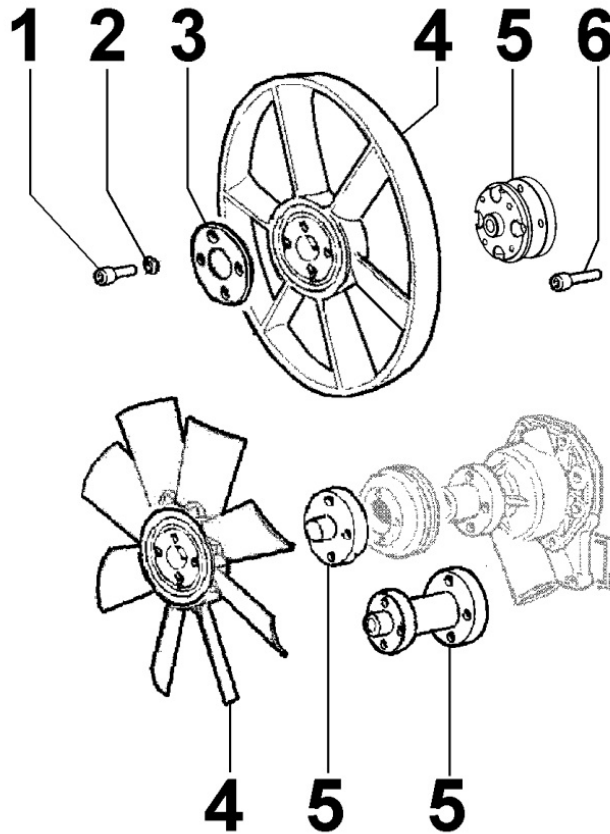

8071300030 - VENTILADOR DE REFRIGERACIÓN

8 071 30

POS.	Kit	Incluido en	Codigo	Descripcion	Q.TA	Codigo antiguo	Tech. Info
1			ED0097300150-S	TORNILLO ALLEN	4		
2			ED0076250620-S	ARANDELA	4		
3			ED0062751470-S	PLETINA / PLATE	1		
4			ED0097183240-S	(LA) VENTILADOR / BLOWER	1