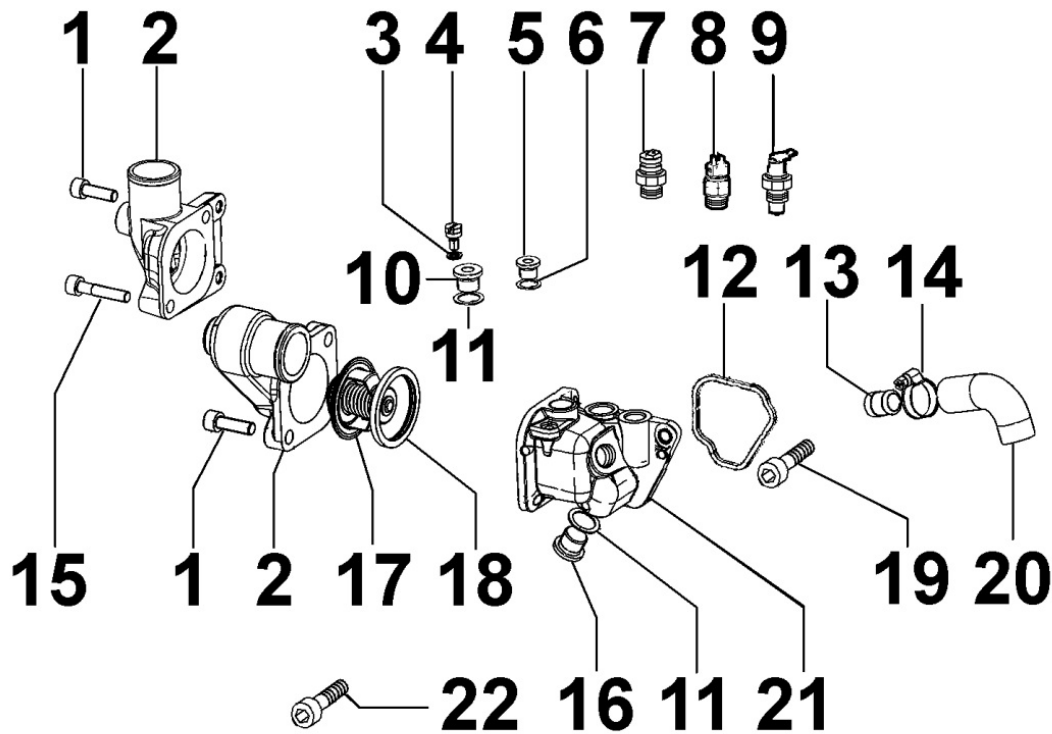

8074300590 - GRUPO TERMOSTATO

8 074 30

POS.	Kit	Incluido en	Codigo	Descripcion	Q.TA	Codigo antiguo	Tech. Info
1		(A)	ED0097301000-S	TORNILLO ALLEN	1		
2		(A)		POS. 21			
3		(A)	ED0046700010-S	ARANDELA COBRE	1		
4		(A)	ED0090800370-S	TAPON PURGA /1901.171/	1		
7			ED0091950770-S	TERMOSTATO/TERMOSTATO SPIA TEMP H20 M16	1		
10		(A)	ED0090400310-S	TORNILLO	2		
11		(A)	ED0046700190-S	JUNTA	1		
12			ED0012002390-S	JUNTA CAJA DE TERMOSTATO/O RING	1		
13		(A)	ED0072850240-S	RACORD	1		
14			ED0036301470-S	ABRAZADERA	1		
15		(A)	ED0097300310-S	TORNILLO ALLEN	1		
17		(A)	ED0091950010-S	VALVULA DE TERMOSTATO/THERMOSTAT VALVE A	1		
18		(A)	ED0044201220-S	JUNTA TUBO AGUA/GASKET FOR THERMOSTATICS	1		
19			ED0097302670-S	VITE 8x20-5931.8G+drilloc 211	1		
20		(A)	ED0093050190-S	TUBO	1		
21	(A)		ED0048966780-S	TERMOSTATO/THERMOSTAT	1		
22			ED0097320740-S	TORNILLO	1