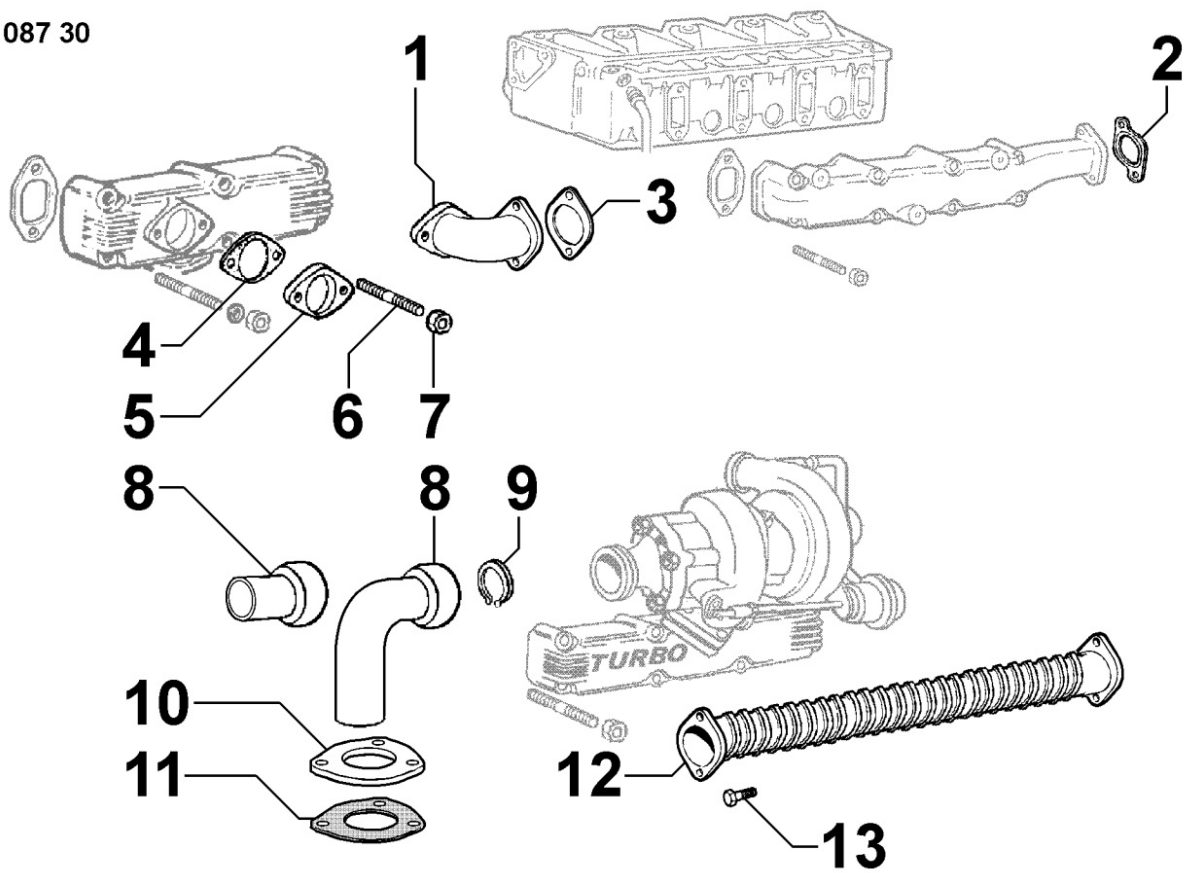

8087300070 - ACCESORIOS DE ESCAPE

8 087 30

POS.	Kit	Incluido en	Codigo	Descripcion	Q.TA	Codigo antiguo	Tech. Info
5			ED0038150130-S	BRIDA	1		
6			ED0067801710-S	ESPARRAGO	2