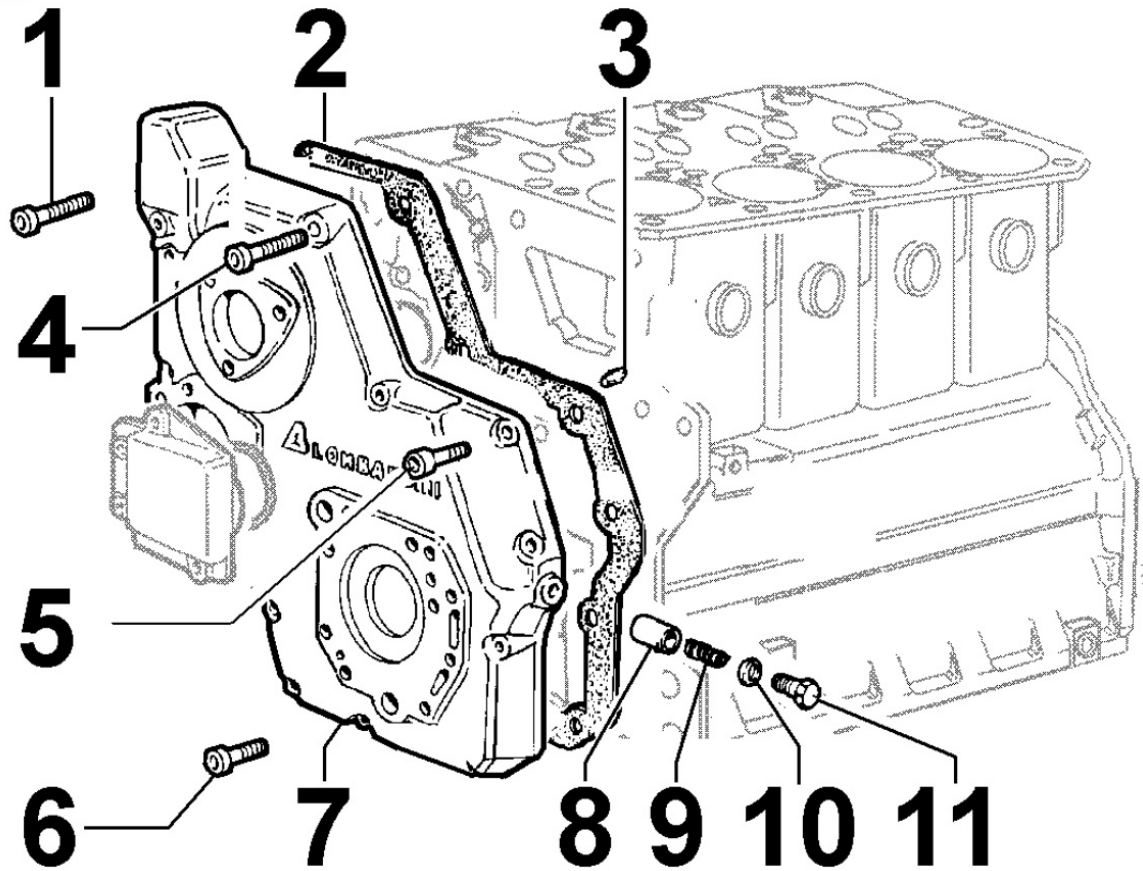

8027300010 - TAPA DE DISTRIBUCIÓN

8 027 30

POS.	Kit	Incluido en	Codigo	Descripcion	Q.TA	Codigo antiguo	Tech. Info
2			ED0046012050-S	JUNTA DISTRIBUCION	1		
3			ED0084600550-S	PITON ORIENTACION	2		
4			ED0097320750-S	TORNILLO ALLEN	2		
5			ED0097301000-S	TORNILLO ALLEN	2		
6			ED0097300310-S	TORNILLO ALLEN	8		
7	(A)		ED0066580150-S	PORTINA DISTRUBUZIONE	1		
8		(A)	ED0064950520-S	EMBOLO	1		
9		(A)	ED0056250100-S	MUELLE	1		
10		(A)	ED0046700190-S	JUNTA	1		
11		(A)	ED0090150060-S	TAPON	1