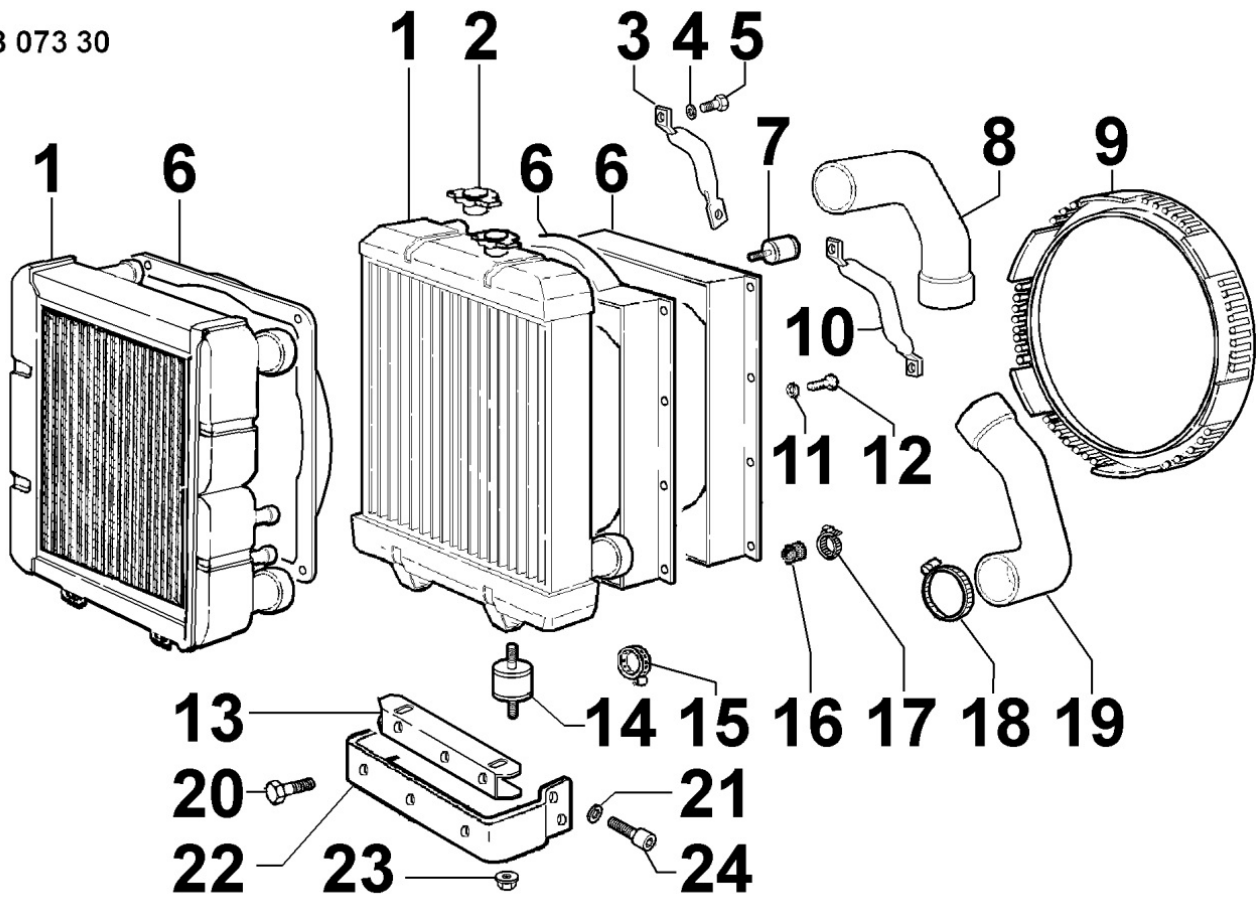

8073300150 - RADIADOR DEL REFRIGERANTE

8 073 30

POS.	Kit	Incluido en	Codigo	Descripcion	Q.TA	Codigo antiguo	Tech. Info
1	(A)		ED0073502910-S	ENFRIADOR DE AGUA	1		
6			ED0025697560-S	SOPORTE VENTILADOR	1		
7			ED0086362630-S	SOPORTE ANTIVIBRACION	2		
11			ED0076250700-S	ROLDANA	4		
12			ED0097300100-S	TORNILLO ALLEN	4		
14			ED0086362640-S	AMORTIGUADOR DE VIBRACIONES	2		
16			ED0090802070-S	TAPON	1		
17			ED0036171680-S	ABRAZADERA	1