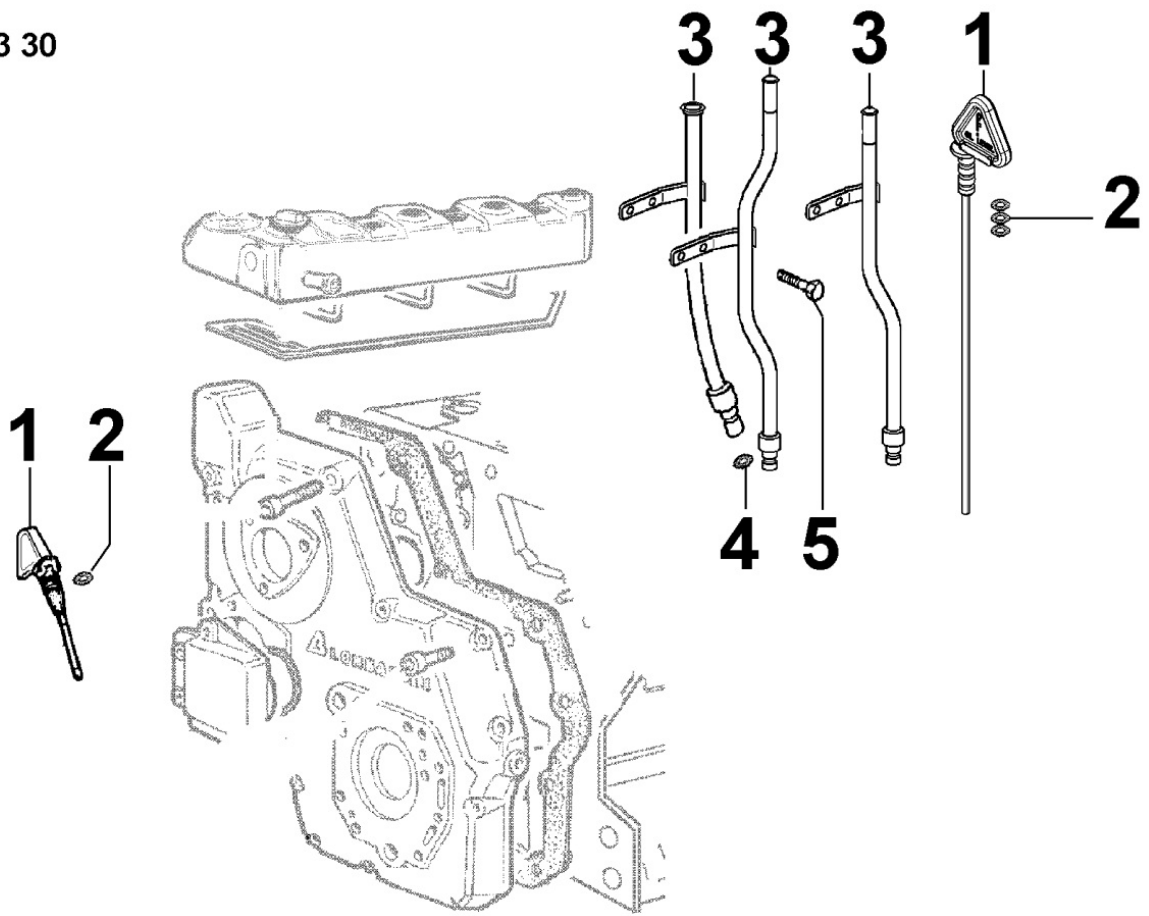

8043300010 - VARILLA INDICADORA DE NIVEL DE ACEITE

8 043 30

POS.	Kit	Incluido en	Codigo	Descripcion	Q.TA	Codigo antiguo	Tech. Info
1	(A)		ED0014002130-S	VARILLA NIVEL	1