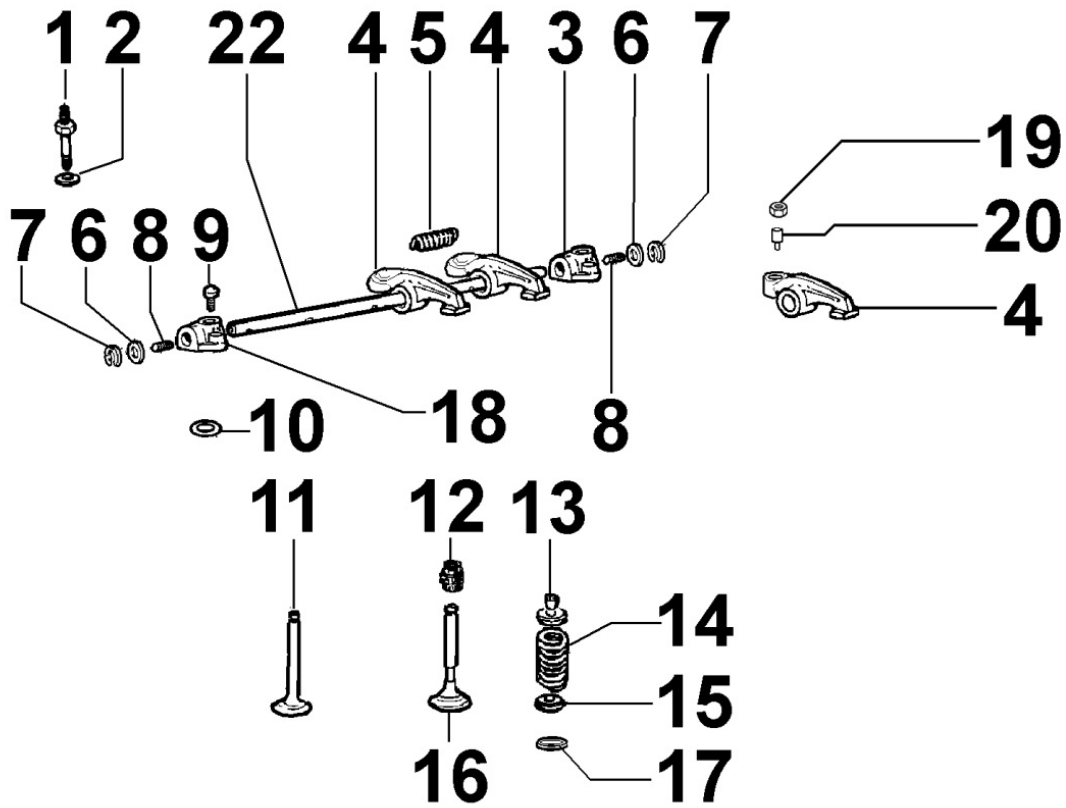

8036300070 - BALANCINES / VÁLVULAS

8 036 30

POS.	Kit	Incluido en	Codigo	Descripcion	Q.TA	Codigo antiguo	Tech. Info
1			ED0098651450-S	TORNILLO	3		
2			ED0076251250-S	ARANDELA PLANA	3		
4		(A)	ED0015412360-S	BALANCIN	6		▲
5		(A)	ED0056150090-S	MUELLE	2		
6		(A)	ED0077011480-S	ARANDELA	4		
7		(A)	ED0012400060-S	ANILLO SEEGER	2		
8		(A)	ED0097650090-S	VARILLA ROSCADA	2		
9		(A)	ED0097303250-S	TORNILLO ALLEN	1		
10			ED0012002860-S	O RING	1		▲
11			ED0096521470-S	(LA) VALVULA ADMISION / INTAKE VAL.	3		▲
12			ED0045350150-S	(LA) SELLO VALVULA / VALVE STEM SEAL	6		▲
14			ED0057550040-S	MUELLE VALVULA	6		
15			ED0034301410-S	DISCO	6		
16			ED0096851420-S	(LA) VALVULA ESCAPE / EXH. VALVE	3		▲
22	(A)		ED0060451590-S	PIN FOR ROCHER ARM COMPLETE LDW1603	1		▲