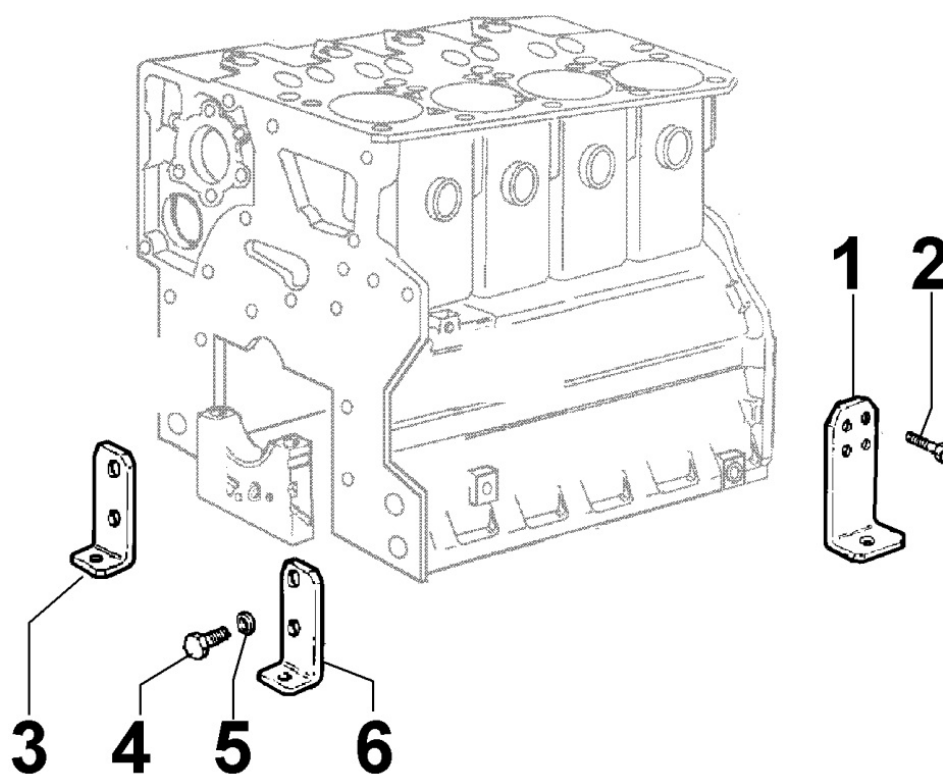

8025300330 - SOPORTE DEL MOTOR

8 025 30

POS.	Kit	Incluido en	Codigo	Descripcion	Q.TA	Codigo antiguo	Tech. Info
1			ED0064292180-S	PIE MOTOR	2		
2			ED0017900370-S	TORNILLO EX.M12X20	8		
3			ED0064293060-S	PIE MOTOR	1		⚠
4			ED0018050090-S	TORNILLO	4		
5			ED0075650150-S	ARANDELA ELAST. ATECO 16,2	4		
6			ED0064293030-S	PIE MOTOR	1		⚠