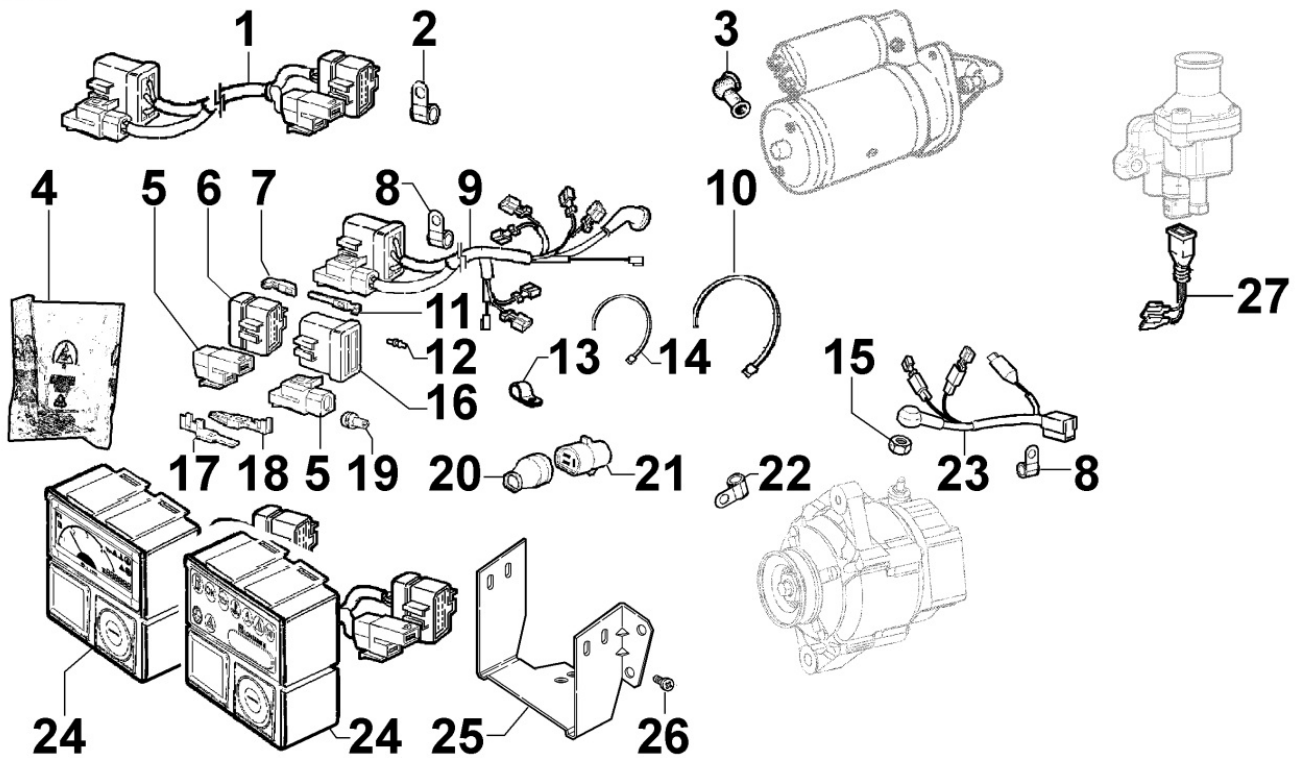

8103300210 - PANEL DE CONTROL / CABLES

8 103 30

POS.	Kit	Incluido en	Codigo	Descripcion	Q.TA	Codigo antiguo	Tech. Info
0			ED0076250080-S	ARANDELA	1		
0			ED0097300100-S	TORNILLO ALLEN	1		
2			ED0036171470-S	ABRAZADERA	1		
4	(A)		ED0048963870-S	JUEGO CONECTORES	1		
8			ED0036170880-S	ABRAZADERA TUBO	1		
9			ED0021861830-S	CABLE MOTOR	1		
10			ED0024711110-S	BRIDA PLASTICO	1		
14			ED0024710190-S	RACORD	1		
15			ED0032400080-S	TUERCA	1		
16			ED0015571180-S	TERMINAL	1