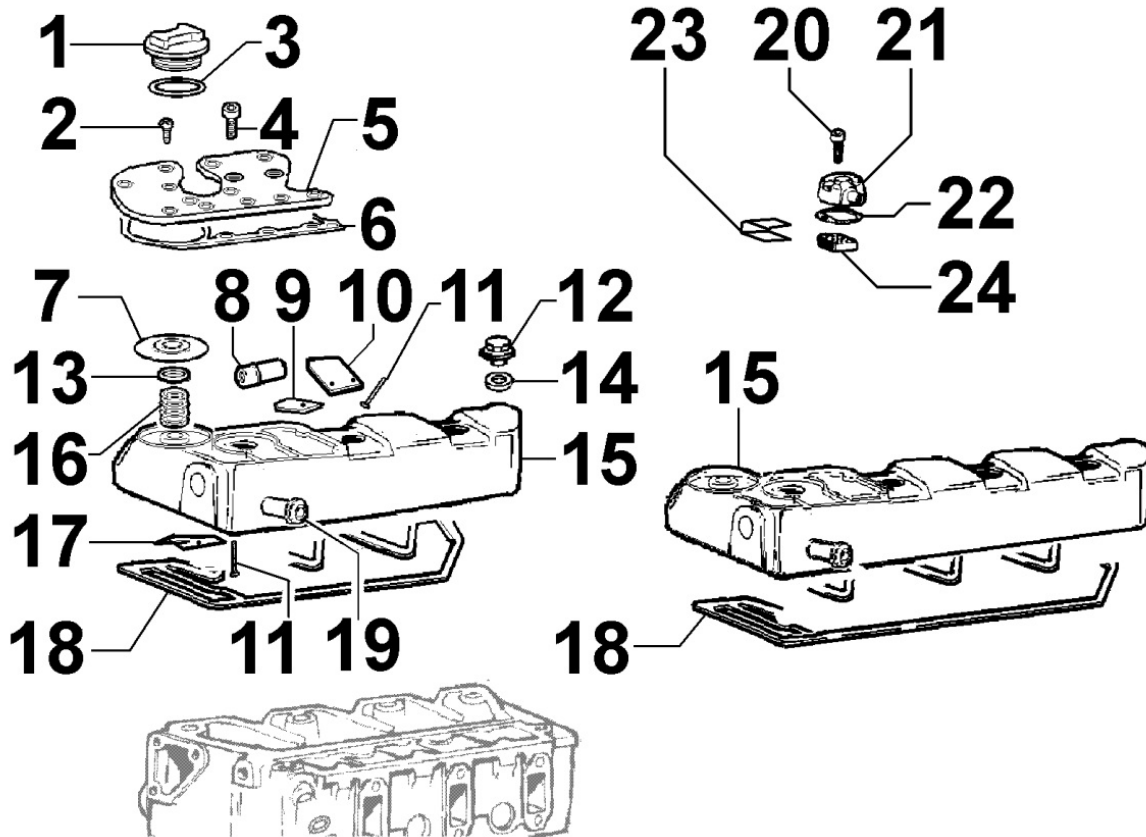

8022300130 - TAPA DE CULATA

8 022 30

POS.	Kit	Incluido en	Codigo	Descripcion	Q.TA	Codigo antiguo	Tech. Info
1			ED0090320790-S	TAPON LLENADO	1		
2			ED0098201950-S	SCREW SELF-THREADING 3,9x13 -6954 PhB+Zn	12		
3			ED0012000150-S	ARILLO DE HULE / O RING	1		
4			ED0097303190-S	TORNILLO	2		
5			ED0027503740-S	COPERCHIO SFIATO	1		
6			ED0044301000-S	GUARNIZIONE X COPERCHIO SFIATO	1		
7			ED0096930070-S	VALVOLA DI SICUREZZA 15-LD315	1		
8			ED0095991750-S	TUBO X CAPPELLO BILANCIERI	1		
9			ED0051680620-S	LAMIERINO X CAPPELLO BILANCIERI	1		
10			ED0033600310-S	DIAFRAMMA PER SFIATO	1		
11			ED0074810770-S	RIVETTO D.3.2 AVDEL 1661 0410	4		
12			ED0033002180-S	TUERCA ESPECIAL	3		▲
13			ED0076252700-S	RONDELLA SPECIALE IN NYLON	1		
14			ED0044000500-S	TORNILLOS DE PUNTERIA/GASKET	3		▲
15			ED0021253330-S	TAPA BALANCINES	1		
16			ED0056552430-S	RESORTE VALVULA DE PRESION	1		
17			ED0051680610-S	LAMIERINO X CAPPELLO BILANC.	1		
18			ED0044000690-S	JUNTA/GASKET	1		▲
19			ED0095991720-S	TUBO	1