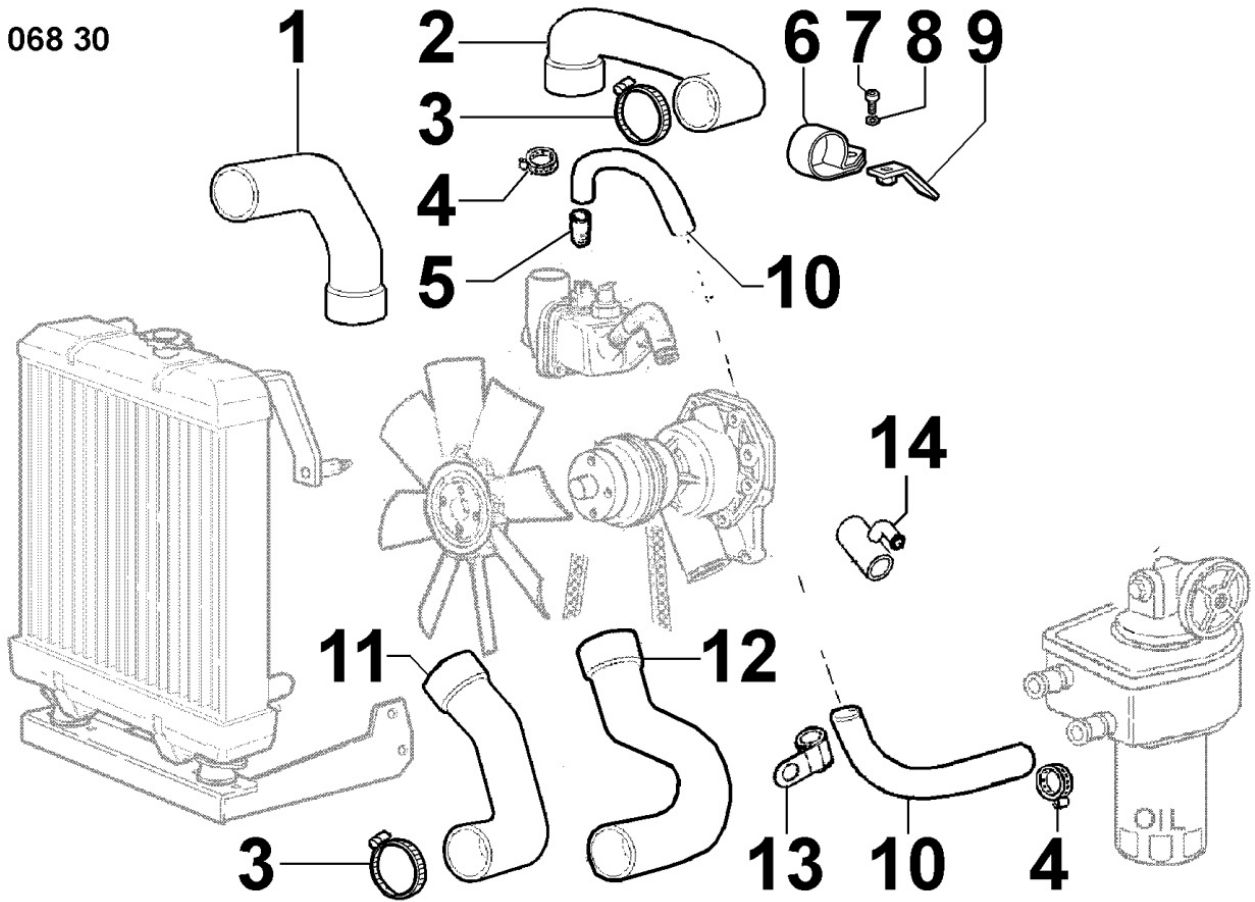

8068300010 - MANGUITOS DE CONEXIÓN DEL RADIADOR

8 068 30

POS.	Kit	Incluido en	Codigo	Descripcion	Q.TA	Codigo antiguo	Tech. Info
1			ED0053650920-S	TUBO RADIADOR	1		
3			ED0036300380-S	ABRAZADERA PARA MANGUERA	4		
12			ED0053650910-S	TUBO RADIADOR	1