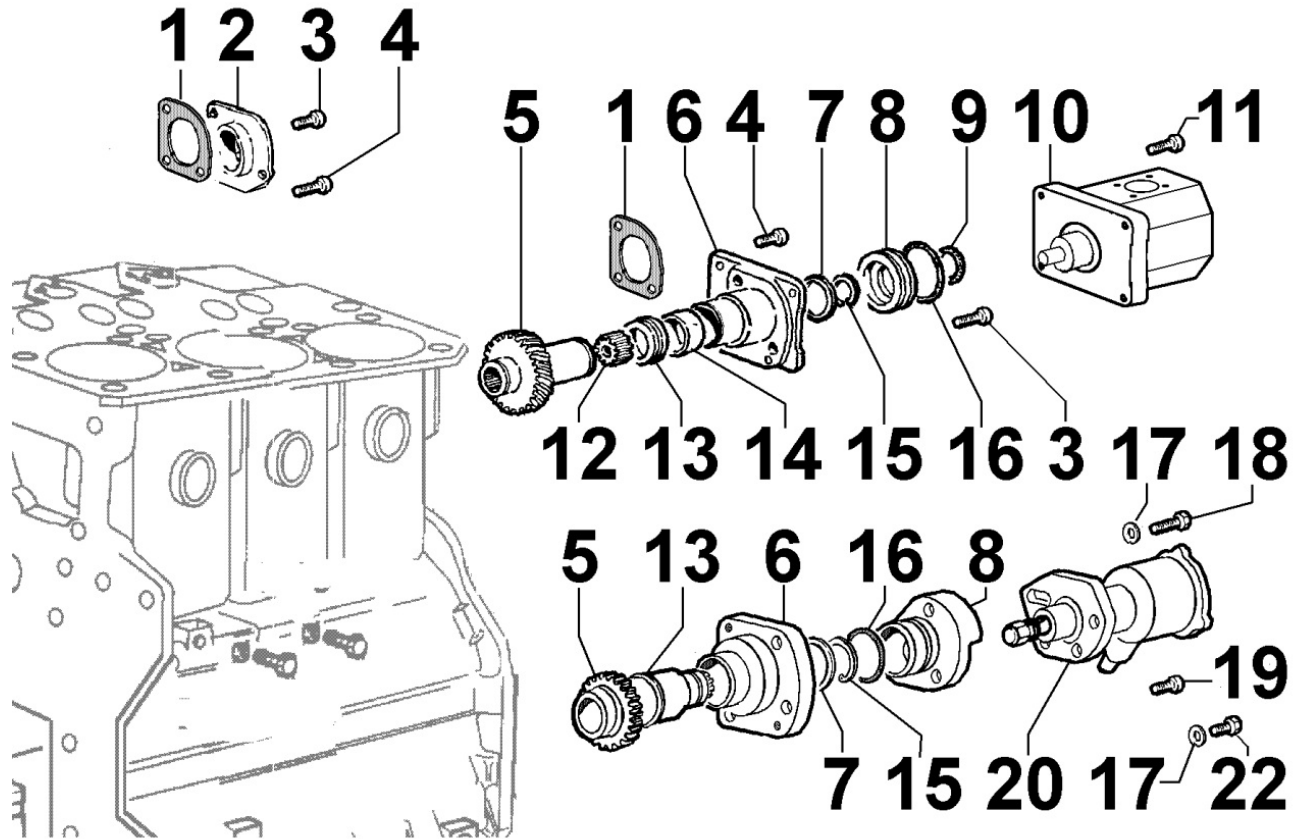

8140300010 - 3° TdF

8 140 30

POS.	Kit	Incluido en	Codigo	Descripcion	Q.TA	Codigo antiguo	Tech. Info
1			ED0045801850-S	JUNTA BOMBA	1		
2			ED0026500620-S	TAPA BOMBA OLEODINAMICA	1		
3			ED0097320740-S	TORNILLO	1		
4			ED0097300240-S	TORNILLO ALLEN	2