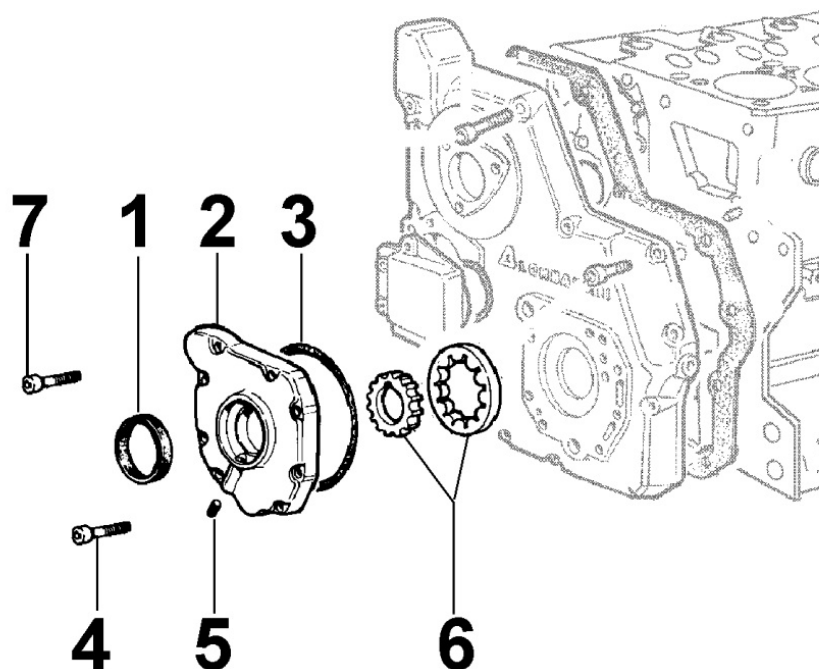

8040300060 - BOMBA DE ACEITE

8 040 30

POS.	Kit	Incluido en	Codigo	Descripcion	Q.TA	Codigo antiguo	Tech. Info
1		(A)	ED0012133480-S	RETEN ACEITE	1		▲
2	(A)		ED0026500570-S	CUERPO BOMBA ACEITE	1		▲
3			ED0044311490-S	JUNTA TAPA	1		▲
4			ED0097300120-S	TORNILLO ALLEN / ALLEN SCREW	7		
6			ED0077501630-S	ROTOR	1		
7			ED0097304160-S	VITE TCEI M6X20 CON DRYLOC PER CAPPEL	2