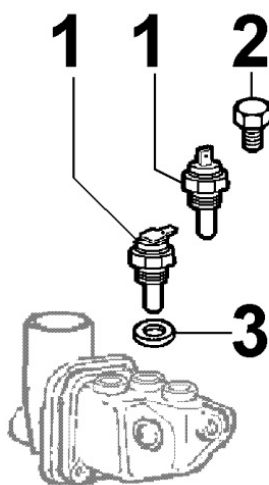

8104300010 - SENSORES DE TEMPERATURA

8 104 30

POS.	Kit	Incluido en	Codigo	Descripcion	Q.TA	Codigo antiguo	Tech. Info
1			ED0091950940-S	TERMOSTATO	1		
3			ED0046700610-S	JUNTA CONJUNTO/C. GASKET	1