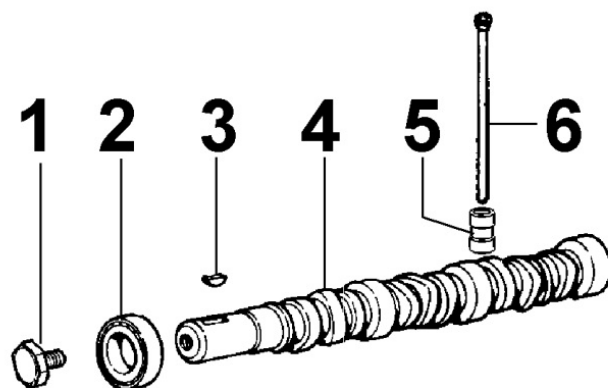

8035300130 - ÁRBOL DE LEVAS

8 035 30

POS.	Kit	Incluido en	Codigo	Descripcion	Q.TA	Codigo antiguo	Tech. Info
1			ED0017801040-S	TORNILLO	1		
2			ED0030010650-S	COJINETE	1		
3			ED0022800440-S	CHAVETA	1		
4			ED0010101220-S	EJE DE LEVAS	1		
5			ED0072151110-S	IMPULSOR	6		⚠
6			ED0014101390-S	BALANCINES / PUSROD	6		⚠