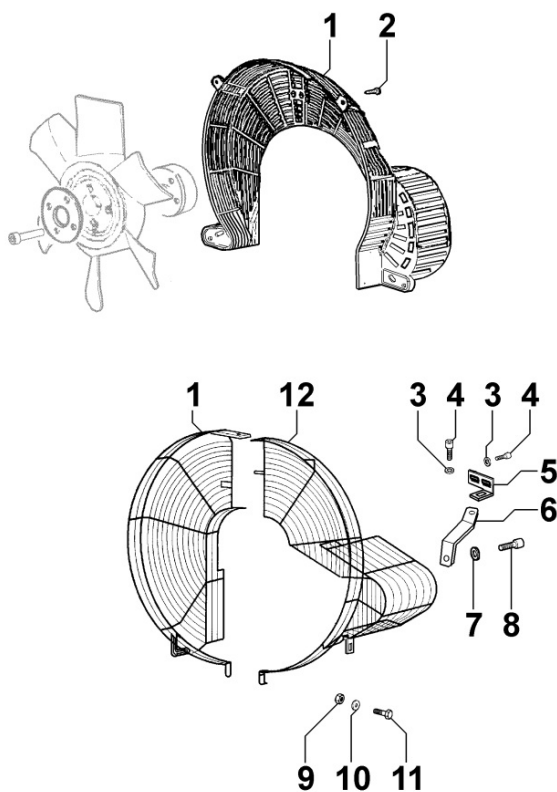

8172300080 - PROTECCIÓN DEL VENTILADOR

POS.	Kit	Incluido en	Codigo	Descripcion	Q.TA	Codigo antiguo	Tech. Info
1			ED0069275610-S	PROTECCION VENTILADOR	1		
2			ED0098202230-S	TAPPING SCREW FOR PLASTIC MATERIALS	4