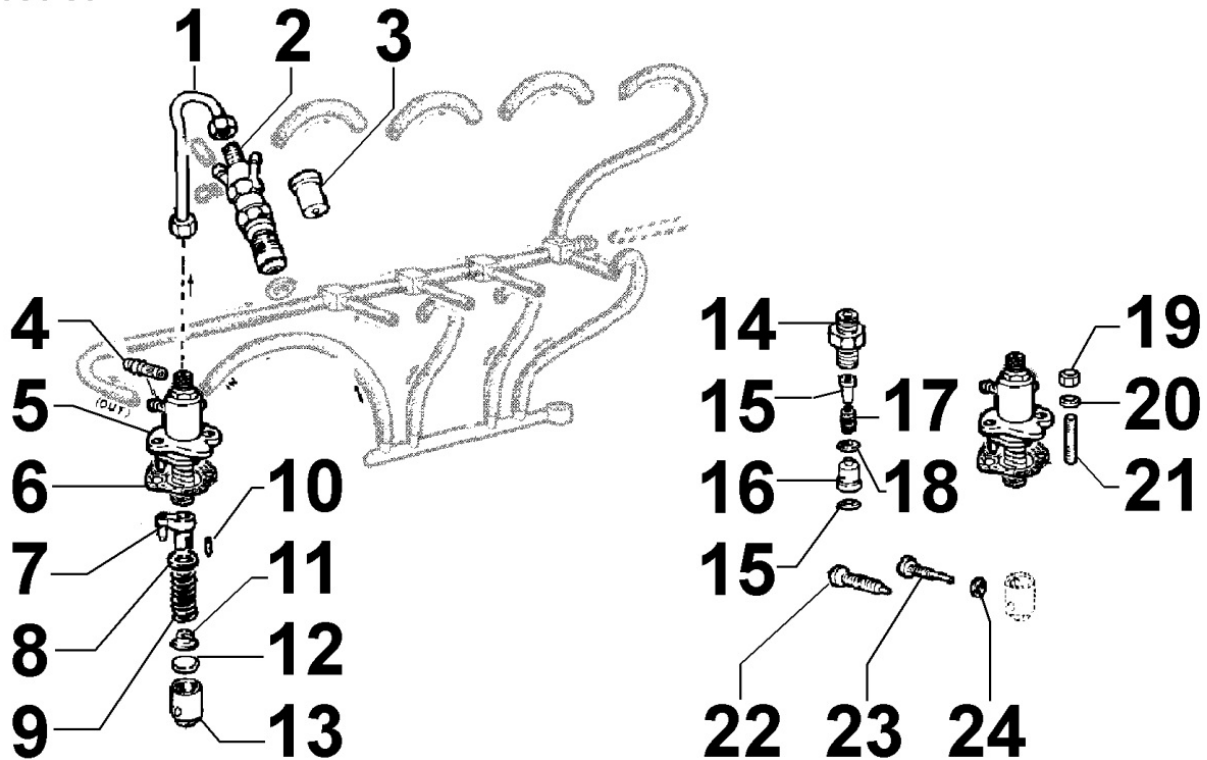

8030300110 - SISTEMA DE INYECCIÓN

8 030 30

POS.	Kit	Incluido en	Codigo	Descripcion	Q.TA	Codigo antiguo	Tech. Info
1			ED0093757390-S	TUBO INYECTOR	3		
2	(A)		ED0050100510-S	SUJETADOR / HOLDER	3		▲
3		(A)	ED0065314680-S	TOBERA INYECTOR/NOZZLE	1		▲
4		(B)	ED0072600420-S	RACORD ENTRADA	1		
5		(B)	ED0065903760-S	BOMBA INYECTORA	3		▲
6			ED0045802300-S	GASKET FOR INJECTION PUMP CHD	3		
7		(B)	ED0054011970-S	MANGUITO /N.S.S./	1		▲
8		(B)	KDISC.		1	ED0064101070-S	
9		(B)	KDISC.		1	ED0057550800-S	
10		(B)	ED0084300860-S	SPINA ELASTICA A SPIRALE 2x8 COD.10494	2		
11		(B)	ED0064000590-S	PLATILLO	1		
12			ED0060001190-S	DISCO CIERRE	0		
12			ED0060001200-S	DISCO CIERRE	0		
12			ED0060001170-S	DISCO CIERRE	0		
12			ED0060001150-S	DISCO CIERRE	1		
12			ED0060001180-S	DISCO CIERRE	0		
12			ED0060001130-S	DISCO CIERRE	0		
12			ED0060001140-S	DISCO CIERRE	1		
12			ED0060001160-S	TAPON EXPANSION	0		
12			ED0060001210-S	DISCO CIERRE	0		
13			ED0072151400-S	IMPULSOR BBA. INYECCION	3		
14		(B)	KDISC.		1	ED0072650160-S	
15		(B)	ED0074700180-S	ELEMENTO BOMBA	1		▲
16		(B)	ED0096720920-S	VALVULA DISTRIBUCION	1	ED0096721150-S	
17		(B)	ED0057551220-S	MUELLE	1		▲