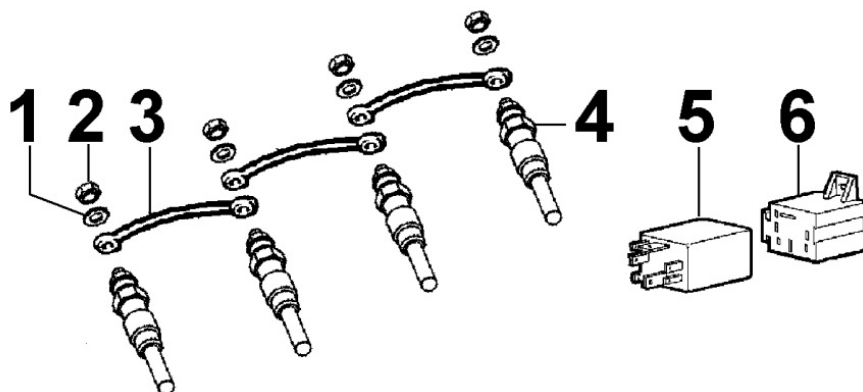

8106300140 - BUJÍAS / CENTRALITA

8 106 30

POS.	Kit	Incluido en	Codigo	Descripcion	Q.TA	Codigo antiguo	Tech. Info
3			ED0021855480-S	CABLE DE CONEXION/CONNECTION CABLE	2		
4			ED0021001110-S	BUJIA PRECALENTADORA	3