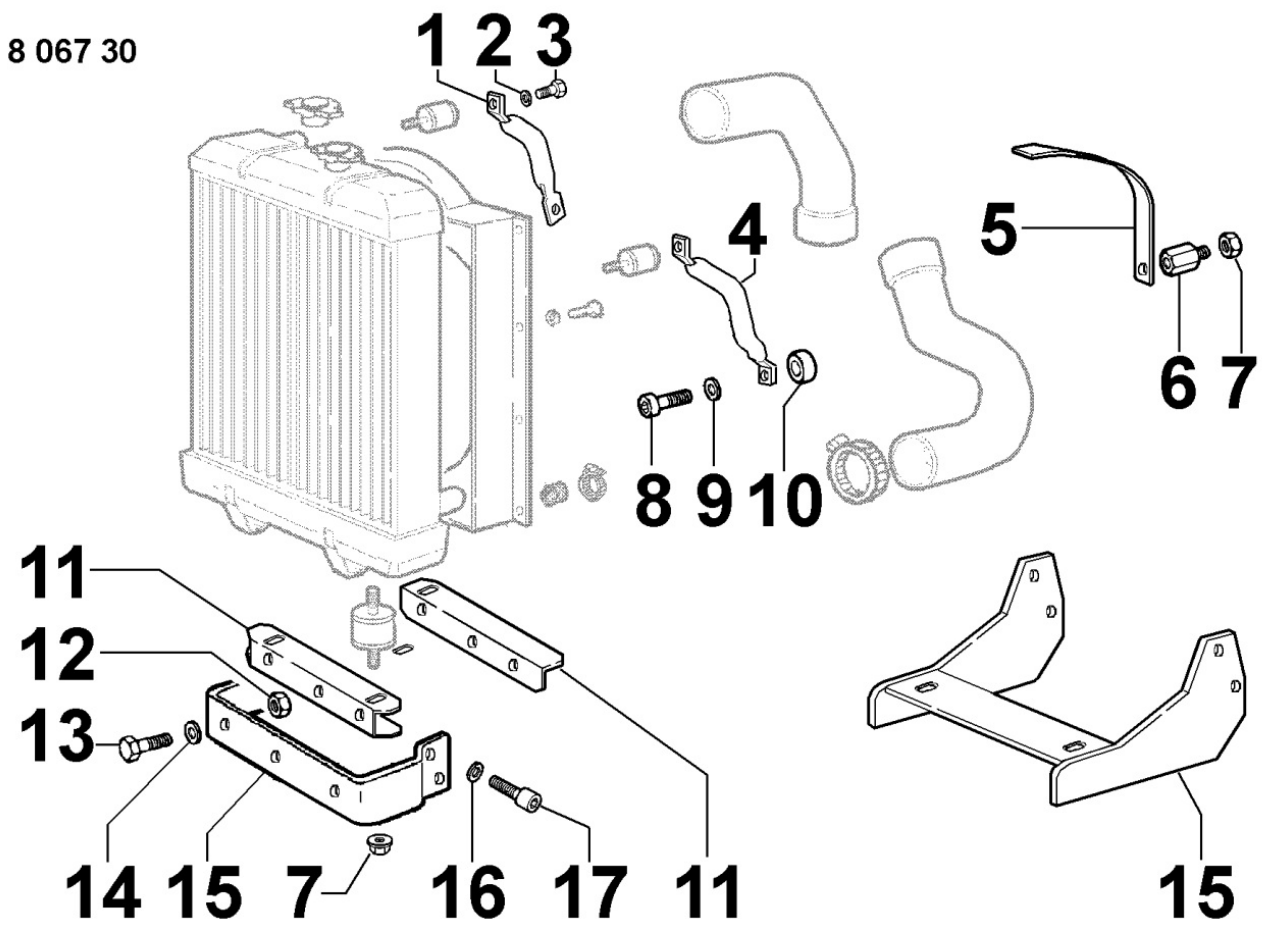

8067300110 - FIJACIONES DEL RADIADOR REFRIGERANTE

POS.	Kit	Incluido en	Codigo	Descripcion	Q.TA	Codigo antiguo	Tech. Info
1			ED0092651880-S	TIRANTE	1		
2			ED0076250070-S	ROLDANA	2		
4			ED0092651890-S	TIRANTE	1		
7			ED0032030750-S	TUERCA	2		
8			ED0017600030-S	TORNILLO	2		
11			ED0092850460-S	SOPORTE	1		
13			ED0017701110-S	TORNILLO	3		
15			ED0088500520-S	SOPORTE RADIADOR	1		
16			ED0076450070-S	ARANDELA	4		
17			ED0097300680-S	TORNILLO ALLEN	4