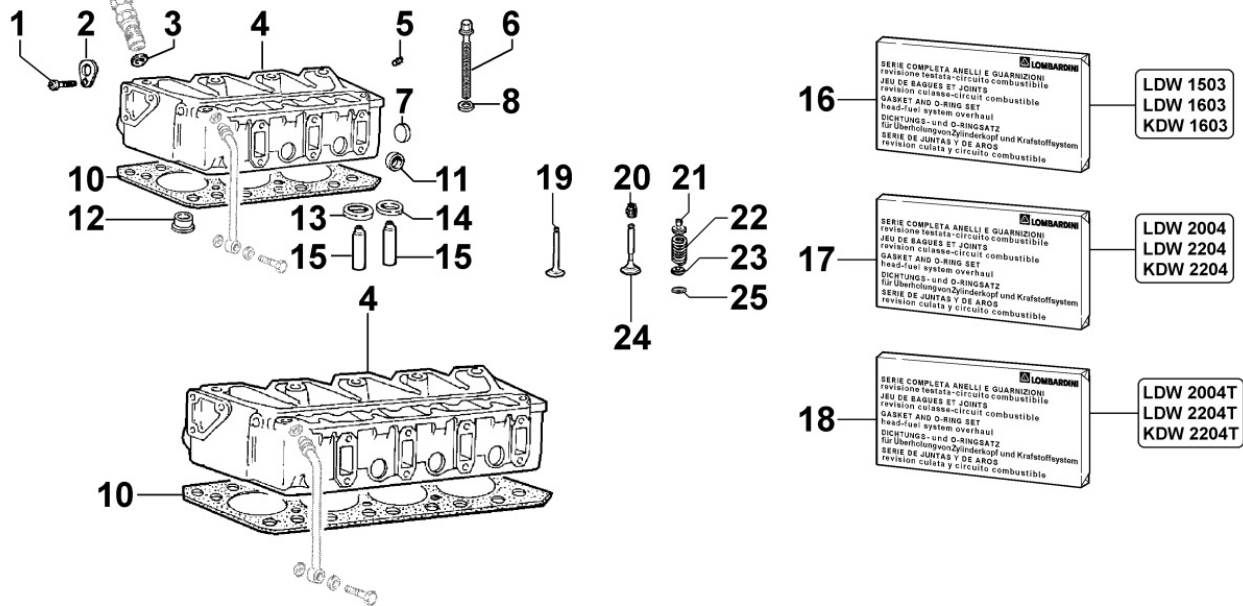

8021300270 - CULATA MOTOR

8 021 30

POS.	Kit	Includido en	Codigo	Descripcion	Q.TA	Codigo antiguo	Tech. Info
1			ED0097300240-S	TORNILLO ALLEN	2		
2			ED0085459390-S	STAFFA SOLLEV.MOTORE CHD	2		
3			ED0059890060-S	PARALLAMAS	3		
4	(B)		ED0092011270-S	CULATA	1	ED0092007840-S	▲
5			ED0097650010-S	TORNILLO ALLEN	1		
6			ED0018620910-S	TORNILLO	8		▲
7	(A) (B)		ED0089900220-S	TAPON	1		
8			ED0076260400-S	ARANDELA PLANA	8		
10			ED0047306210-S	JUNTA / GASKET	1		▲
10			ED0047306220-S	JUNTA TAPA BALANCINES	1		▲
10			ED0047306200-S	JUNTA/GASKET	1		▲
11	(A) (B)		ED0090800830-S	TAPON	4		
12	(A) (B)		ED0090808920-S	TAPON PRECAMARA	3		
13	(A) (B)		ED0080001260-S	ASIENTO VALVULA/SEAT VALVE	3		
14	(A) (B)		ED0080001270-S	ASIENTO VALVULA/SEAT, VALVE	3		
15	(A) (B)		ED0048452510-S	GUIA DE VALVULA ESCAPE/GUIDE	6		▲
16			ED0082051140-S	JUEGO DE JUNTAS / GASKET SET	1		▲
17			ED0082051170-S	(LA) JUNTAS, JUEGO DE / GASKET SET	1		▲
18			ED0082051200-S	(LA) JUNTAS, JUEGO DE / GASKET SET	1		▲
19			803630...0				
20			803630...0				
21			803630...0				
22			803630...0				
23			803630...0				
24			803630...0				
25			803630...0