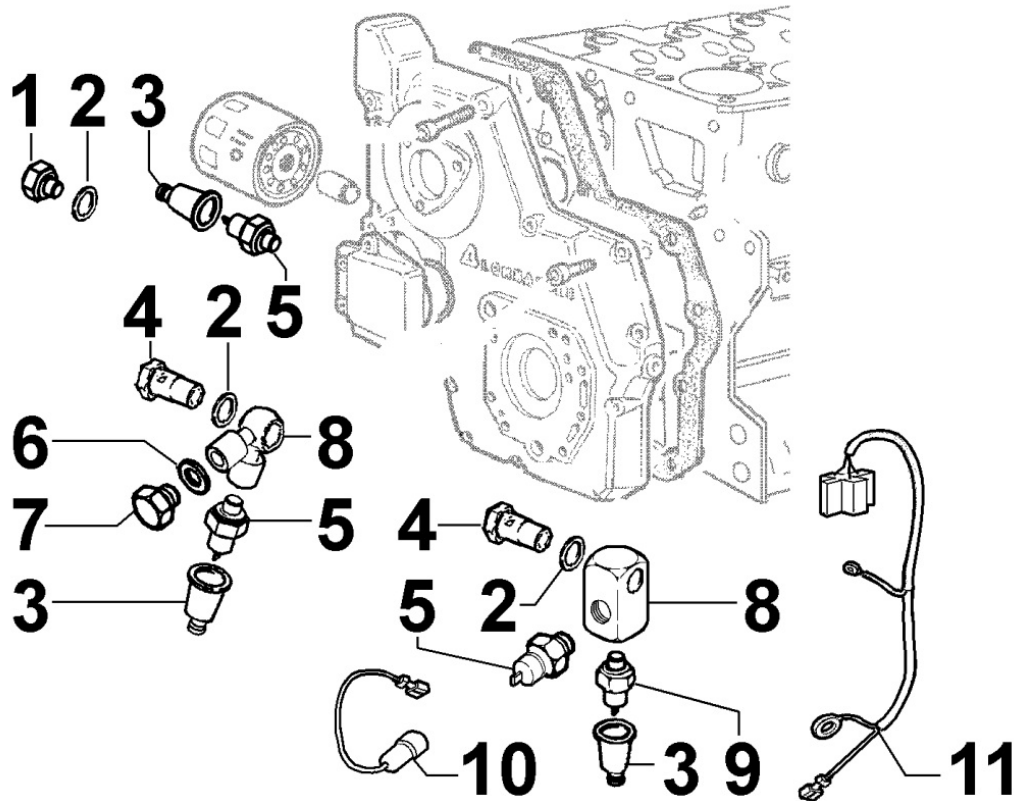

8102300040 - INTERRUPTOR PRESIÓN DE ACEITE

8 102 30

POS.	Kit	Incluido en	Codigo	Descripcion	Q.TA	Codigo antiguo	Tech. Info
3			ED0064910130-S	CAPUCHON PRESOSTATO	1		
5			ED0067450560-S	MANOCONTACTO/PRESSURE SWITCH	1