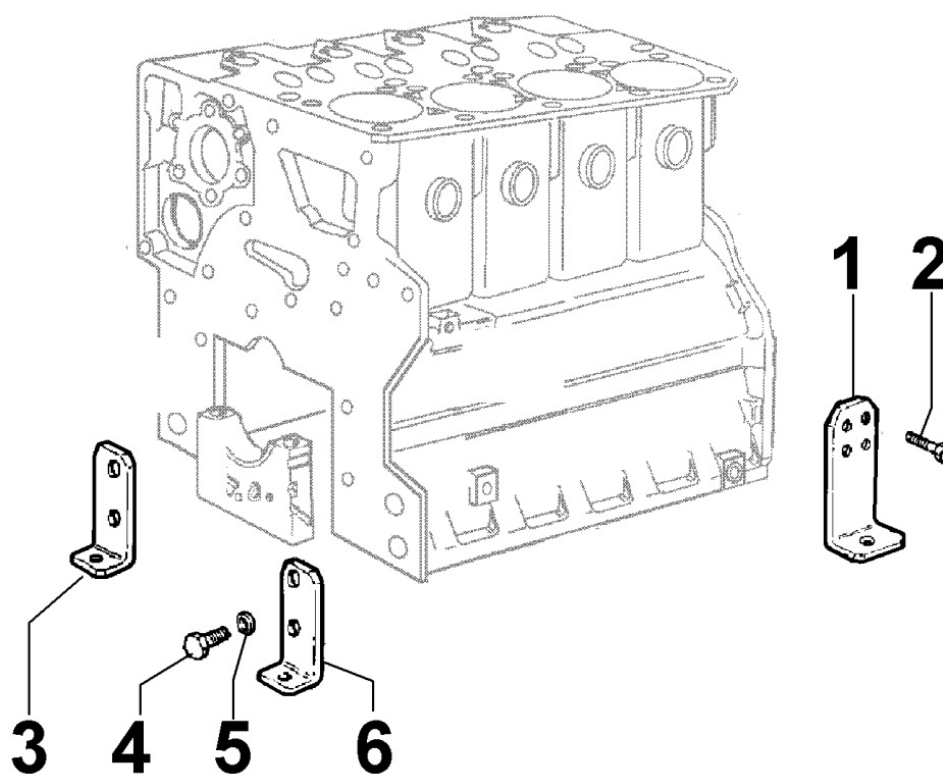

8025300130 - SOPORTE DEL MOTOR

8 025 30

POS.	Kit	Incluido en	Codigo	Descripcion	Q.TA	Codigo antiguo	Tech. Info
1			ED0064292180-S	PIE MOTOR	2		
2			ED0017900370-S	TORNILLO EX.M12X20	8		
3			ED0064293060-S	PIE MOTOR	1		⚠
4			ED0018050090-S	TORNILLO	4		
5			ED0075650150-S	ARANDELA ELAST. ATECO 16,2	4		
6			ED0064293030-S	PIE MOTOR	1		⚠