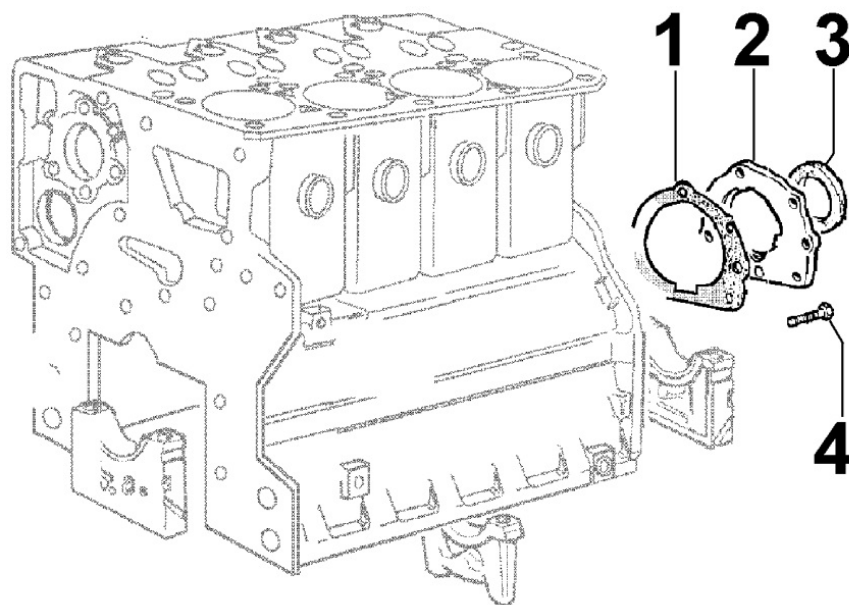

8023300010 - SOPORTE LADO VOLANTE

8 023 30

POS.	Kit	Incluido en	Codigo	Descripcion	Q.TA	Codigo antiguo	Tech. Info
1			ED0045011600-S	GASKET FOR OIL SEALS FLYWEEL SIDE	1		
2	(A)		ED0037900800-S	SOPORTE	1		⚠
3		(A)	ED0012133490-S	RETEN ACEITE	1		⚠
4			ED0097300120-S	TORNILLO ALLEN / ALLEN SCREW	8