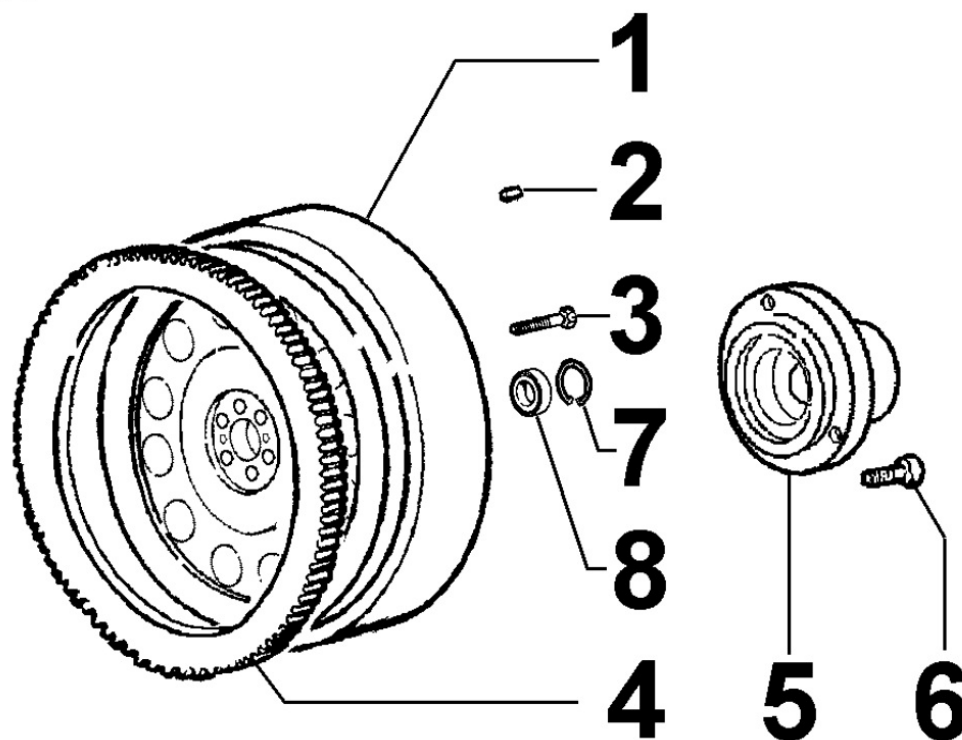

8012300090 - VOLANTE

8 012 30

POS.	Kit	Incluido en	Codigo	Descripcion	Q.TA	Codigo antiguo	Tech. Info
1	(A)		ED0098809620-S	VOLANTE CON CORONA	1		
3			ED0018620890-S	TORNILLO	6		
4		(A)	ED0028160650-S	CORONA DENTADA	1		⚠