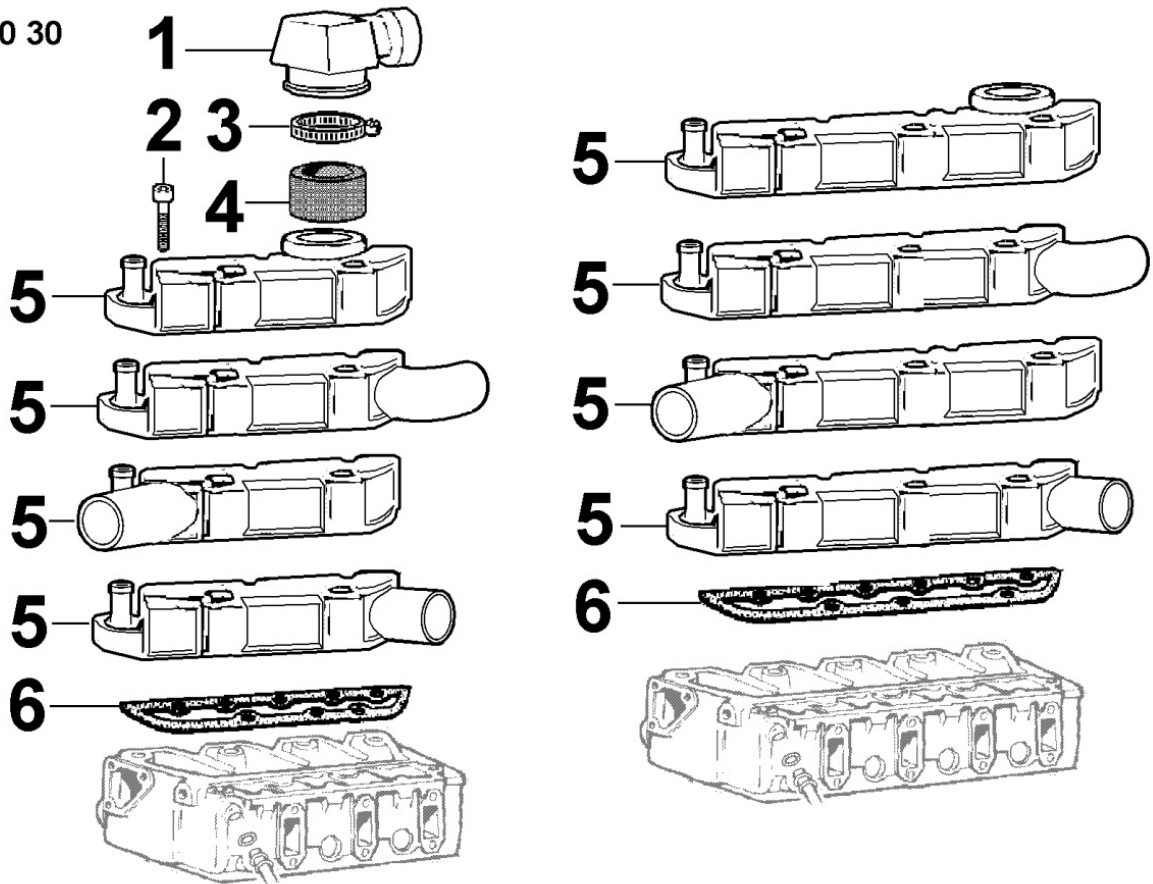

8080300190 - COLECTOR DE ADMISIÓN / FILTRO DE AIRE

8 080 30

POS.	Kit	Incluido en	Codigo	Descripcion	Q.TA	Codigo antiguo	Tech. Info
2			ED0097300350-S	TORNILLO ALLEN	5		
5			ED0024863670-S	COLECTOR ESCAPE	1		
6			ED0044200840-S	JUNTA ADMISION	1