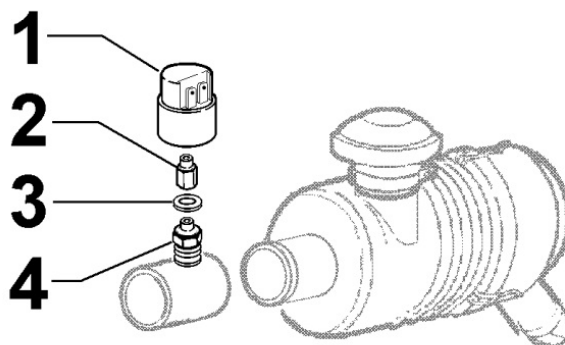

8084300010 - INDICADOR DE OBSTRUCCIÓN FILTRO DE AIRE

8 084 30

POS.	Kit	Incluido en	Codigo	Descripcion	Q.TA	Codigo antiguo	Tech. Info
1			ED0097001000-S	VALVULA	1