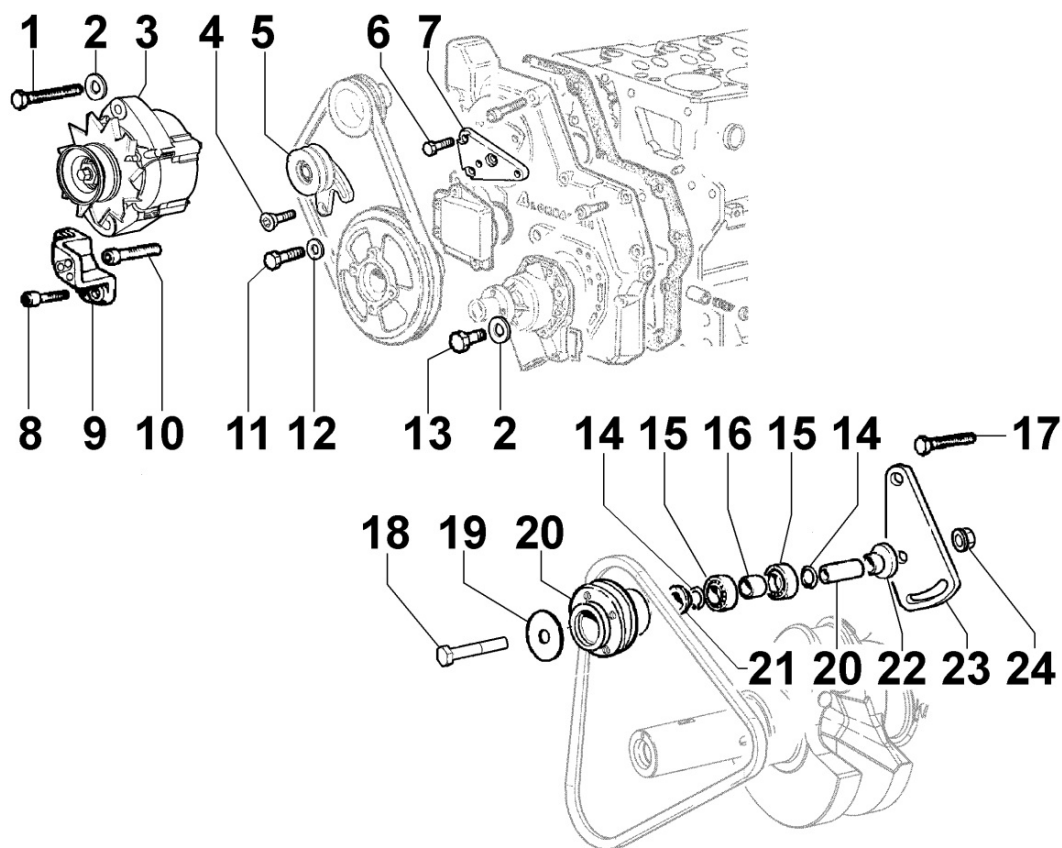

8100300180 - ALTERNADOR

8 100 30

POS.	Kit	Incluido en	Codigo	Descripcion	Q.TA	Codigo antiguo	Tech. Info
1			ED0017800270-S	TORNILLO	2		
2			ED0076252560-S	ARANDELA	2		
3			ED0011573600-S	ALTERNADOR DE 14V 45 AMP.	1		
8			ED0097301000-S	TORNILLO ALLEN	2		
9			ED0087250520-S	SOPORTE ALTERNADOR	1		
10			ED0097300310-S	TORNILLO ALLEN	1