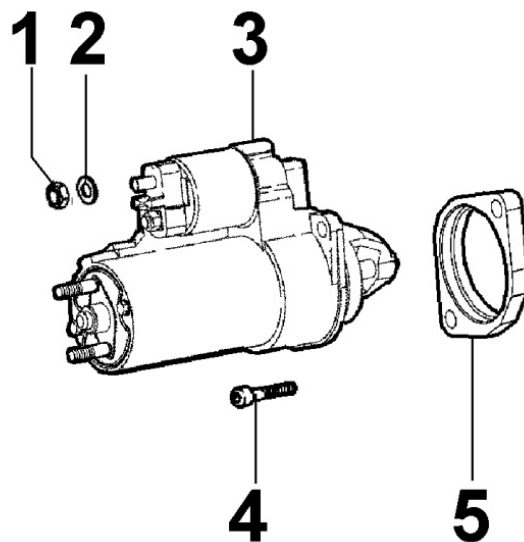

8101300010 - MOTOR DE ARRANQUE

8 101 30

POS.	Kit	Incluido en	Codigo	Descripcion	Q.TA	Codigo antiguo	Tech. Info
1			ED0032400180-S	TUERCA	1		
2			ED0075650070-S	ROLDANA	1		
3			ED0058402810-S	MOTOR DE ARRANQUE	1	ED0058401910-S	
4			ED0097300450-S	TORNILLO ALLEN / ALLEN SCREW	2