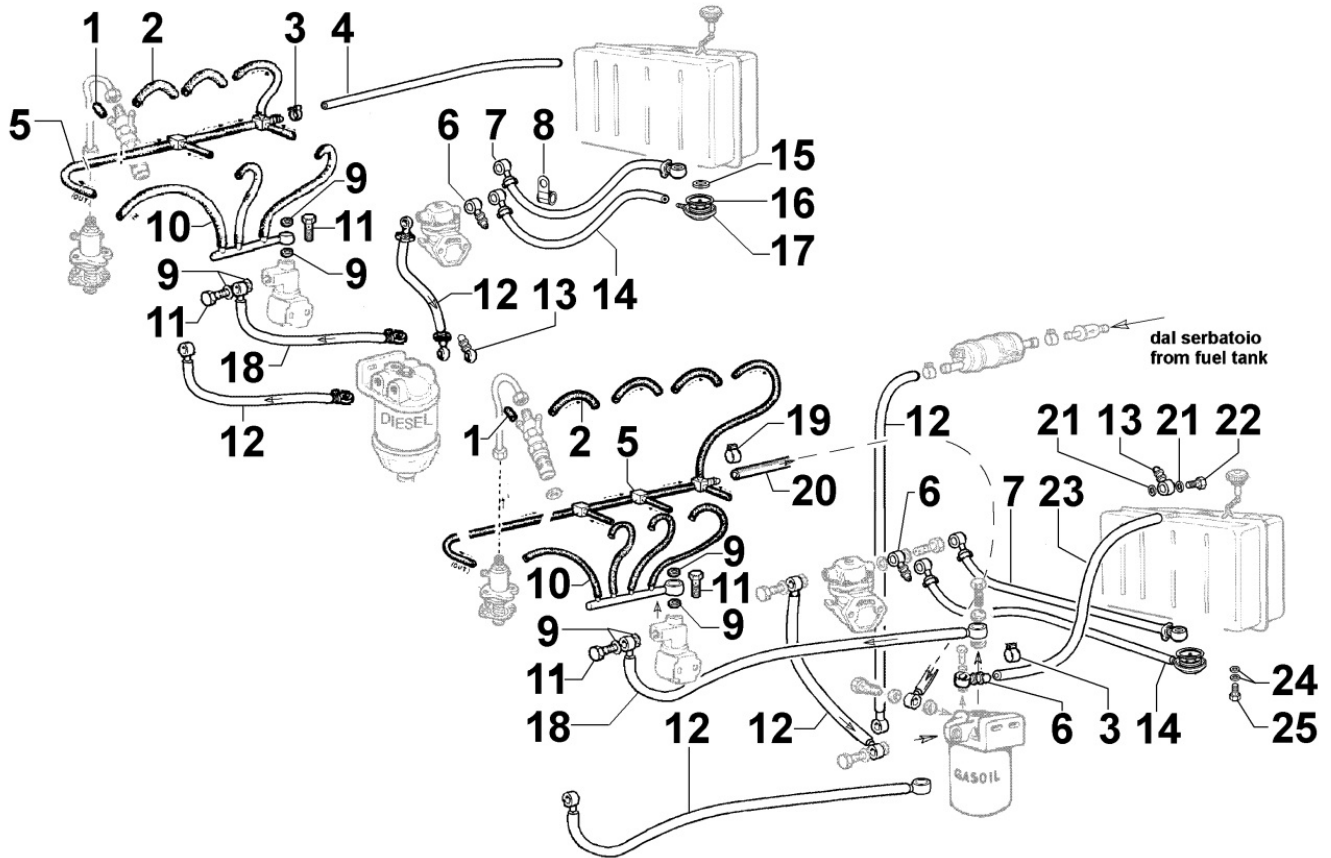

8064300820 - TUBOS DE COMBUSTIBLE

8 064 30

POS.	Kit	Incluido en	Codigo	Descripcion	Q.TA	Codigo antiguo	Tech. Info
1			ED0090802620-S	TAPON	1		
2			ED0095710910-S	TUBO COMBUSTIBLE/TUBE (WASTELINE)	2		
5			ED0095711570-S	TUBO COMBUSTIBLE/TUBE (WASTELINE9)	1		
6			ED0072701380-S	CODO	1		
9			ED0046700590-S	JUNTA	4		
10			ED0093756380-S	TUBO COMBUSTIBLE	1		
11			ED0019011930-S	TORNILLO	2		
12			ED0093758880-S	TUBO COMBUSTIBLE	1		
18			ED0093756900-S	TUBO COMBUSTIBLE	1		
20			ED0093758630-S	TUBO COMBUSTIBLE	1