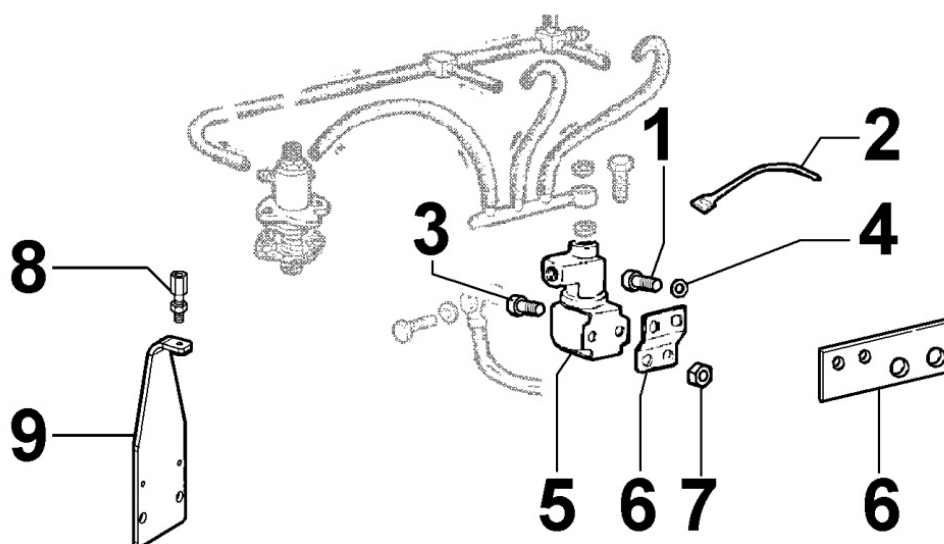

8052300040 - ELECTROVÁLVULA

8 052 30

POS.	Kit	Incluido en	Codigo	Descripcion	Q.TA	Codigo antiguo	Tech. Info
1			ED0017600030-S	TORNILLO	2		
2			ED0024710060-S	BRIDA DE PLASTICO	1		
3			ED0097300080-S	TORNILLO ALLEN	2		
4			ED0076250620-S	ARANDELA	2		
5			ED0035871420-S	E. VALVULA	1		
6			ED0089003270-S	SOPORTE ELECTROVALVULA	1		
7			ED0032030500-S	TUERCA	2