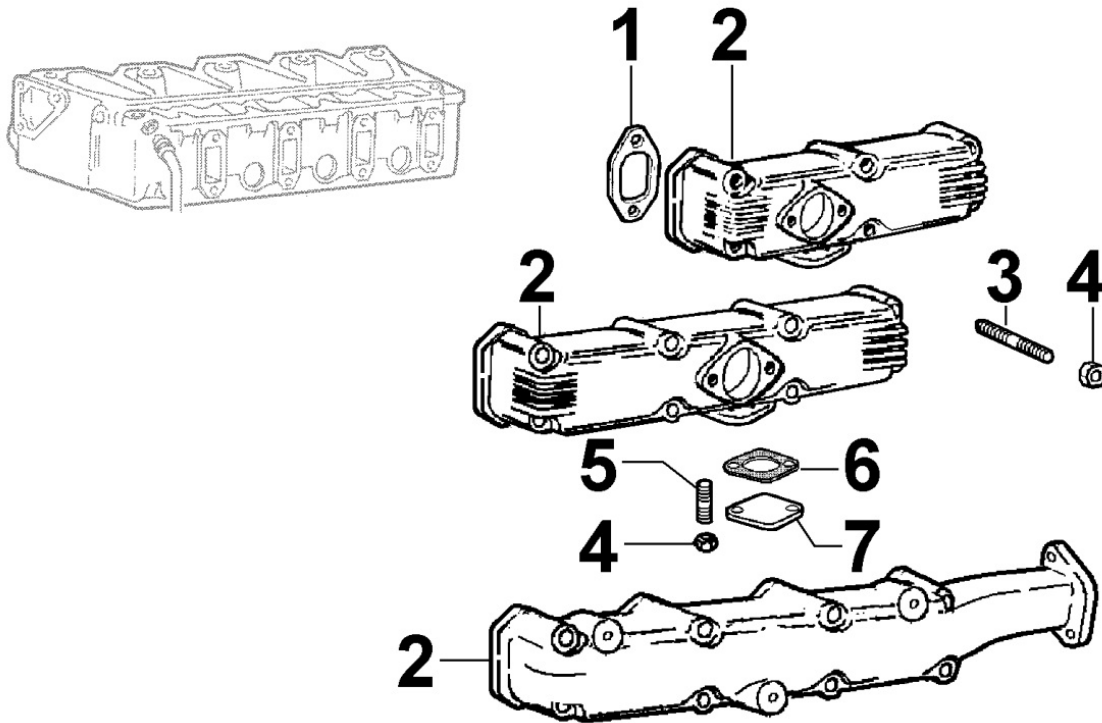

POS.	Kit	Incluido en	Codigo	Descripcion	Q.TA	Codigo antiguo	Tech. Info
0			ED0024860030-S	EXH. MANIF. LDW1603 FRONT OUT.	1		
1			ED0044200710-S	JUNTA ESCAPE	3		
3			ED0067800280-S	ESPARRAGO	6		
4			ED0032401630-S	TUERCA M8	6		