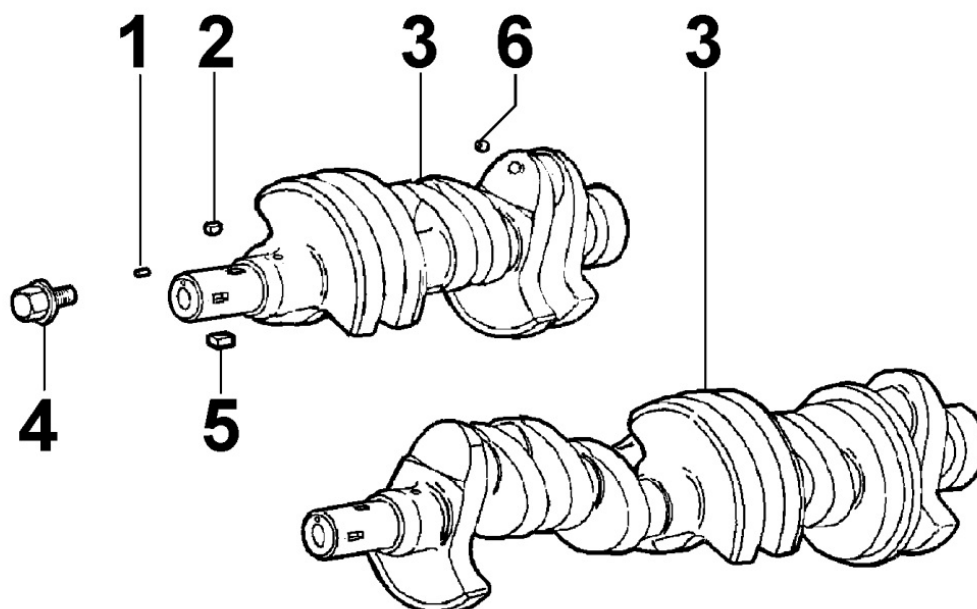

8010300060 - CIGÜEÑAL

8 010 30

POS.	Kit	Incluido en	Codigo	Descripcion	Q.TA	Codigo antiguo	Tech. Info
1		(A)	ED0084300040-S	PERNO/PIN	1		⚠
2		(A)	ED0022800820-S	CHAVETA	1		
3	(A)		ED0010511700-S	CIGUEAL COMPLETO	1	ED0010511440-S	⚠
4			ED0098653190-S	TORNILLO / SCREW	1		
5		(A)	ED0022801550-S	CHAVETA	1