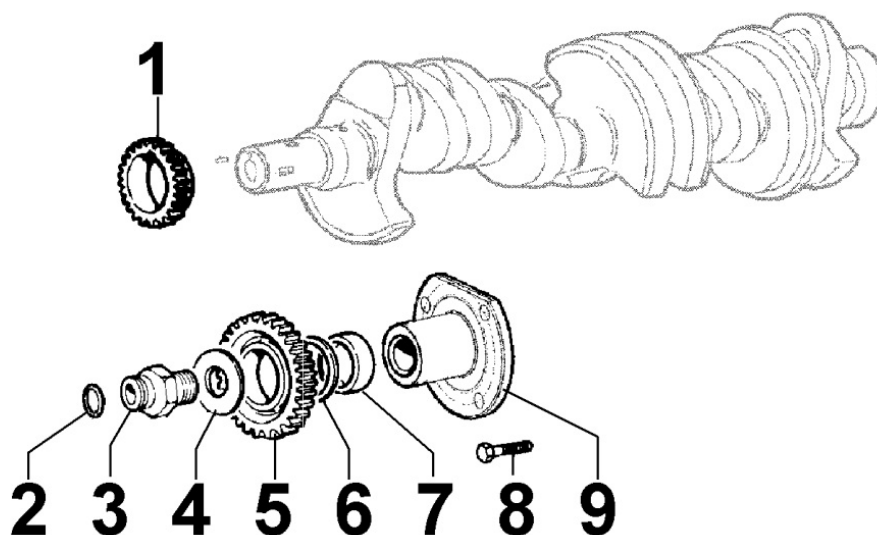

8038300010 - DISTRIBUCIÓN

8 038 30

POS.	Kit	Incluido en	Codigo	Descripcion	Q.TA	Codigo antiguo	Tech. Info
1			ED0049361670-S	ENGRANAJE	1		
2			ED0012002190-S	ANILLO O RING/O RING	1		
3			ED0098201380-S	TORNILLO	1		
4			ED0012571560-S	COJINETE TOPE AXIAL	1		
5	(A)		ED0049361650-S	GRUPO BALANCINES	1		
6			ED0012571570-S	COJINETE TOPE AXIAL	1		
8			ED0097320740-S	TORNILLO	4		
9			ED0061300990-S	PERNO	1