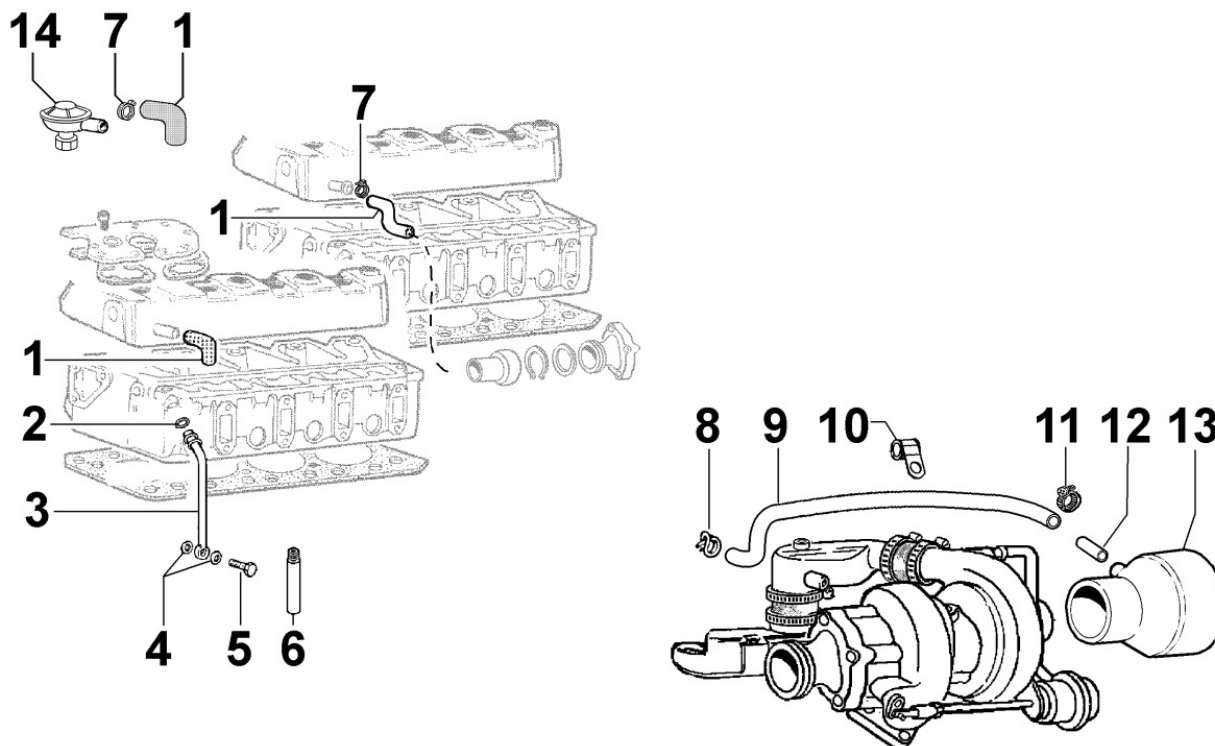

8045300050 - CIRCUITO DE GASES

POS.	Kit	Incluido en	Codigo	Descripcion	Q.TA	Codigo antiguo	Tech. Info
1			ED0053650990-S	MANGUERA	1		
2			ED0012002250-S	JUNTA DE ACEITE/O RING	1		
3			ED0094852340-S	TUBO ACEITE	1		
4			ED0046700610-S	JUNTA CONJUNTO/C. GASKET	2		
5			ED0019010320-S	TORNILLO/UNION BOLT 14X150	1		
6			ED0095800320-S	TUBO SFIATO	1