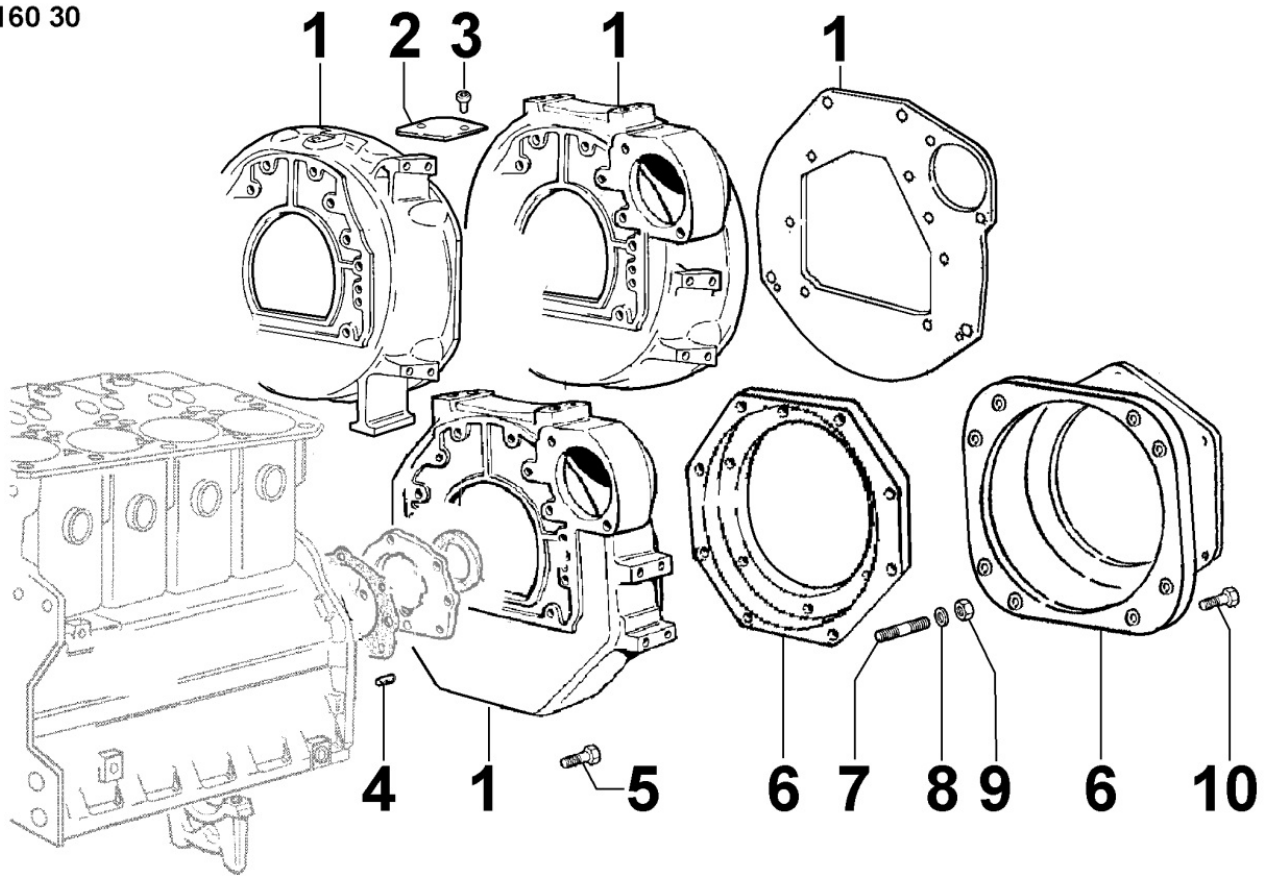

8160300100 - BRIDA DEL MOTOR

8 160 30

POS.	Kit	Incluido en	Codigo	Descripcion	Q.TA	Codigo antiguo	Tech. Info
1			ED0020323490-S	CAMPANA EMBRAGUE	1		
4			ED0084001080-S	PERNO / BOLT	2		
5			ED0017800310-S	(LA) TORNILLO / BOLT	12